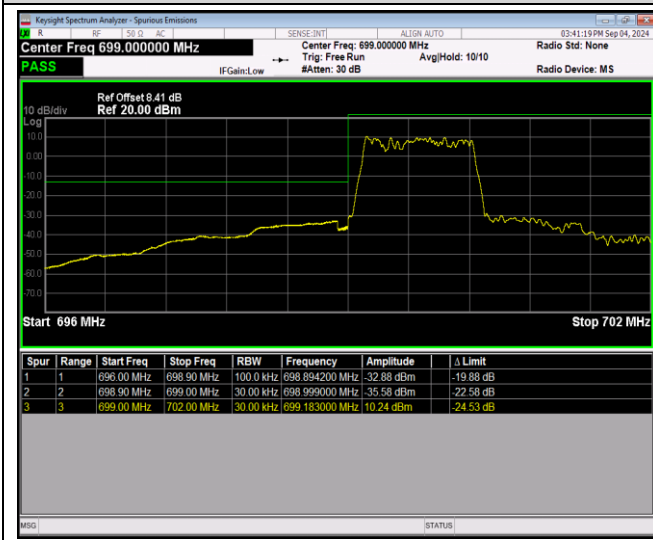

Band12-1.4MHz-QPSK-23017-6RB#0

Band12-1.4MHz-QPSK-23173-1RB#5