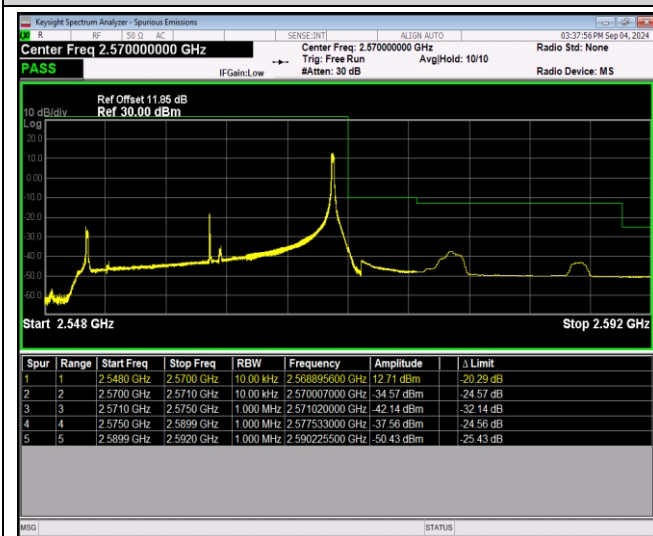

Band7-20MHz-16QAM-20850-100RB#0

Band7-20MHz-16QAM-21350-1RB#0

Band7-20MHz-16QAM-21350-1RB#99

Band7-20MHz-16QAM-21350-100RB#0

Band12-1.4MHz-QPSK-23017-1RB#0

Band12-1.4MHz-QPSK-23017-1RB#5

Band12-1.4MHz-QPSK-23017-6RB#0