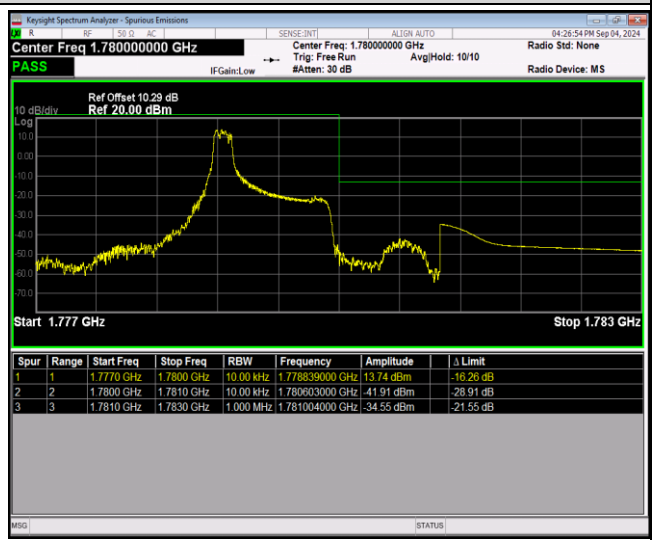

Band66-1.4MHz-QPSK-132665-1RB#0

Band66-1.4MHz-QPSK-132665-6RB#0