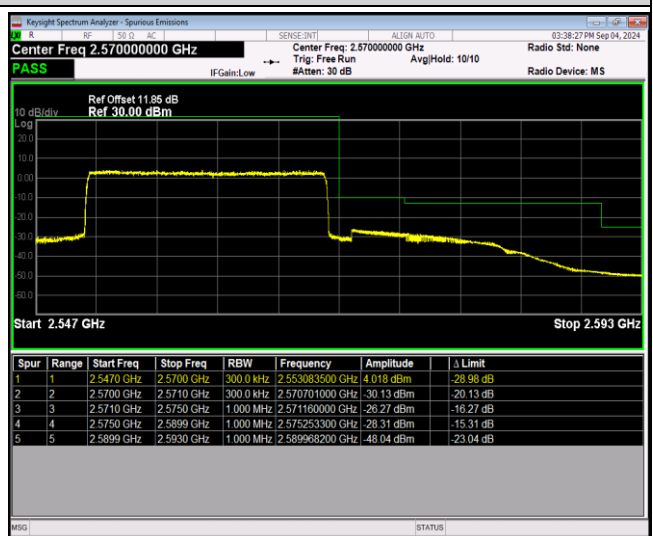

Band7-20MHz-16QAM-20850-100RB#0

Band7-20MHz-16QAM-21350-1RB#0

Band7-20MHz-16QAM-21350-1RB#99

Band7-20MHz-16QAM-21350-100RB#0

Band12-1.4MHz-QPSK-23017-1RB#0

Band12-1.4MHz-QPSK-23017-1RB#5

Band12-1.4MHz-QPSK-23017-6RB#0