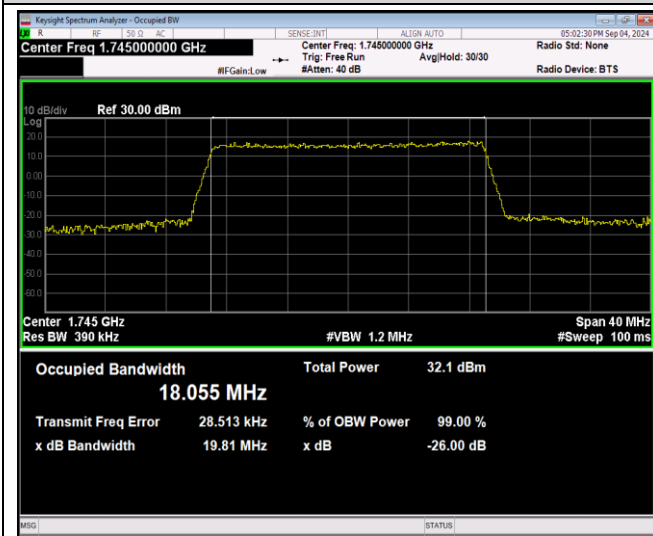

Band66-20MHz-16QAM-132322-100RB#0

Band71-5MHz-QPSK-133147-25RB#0