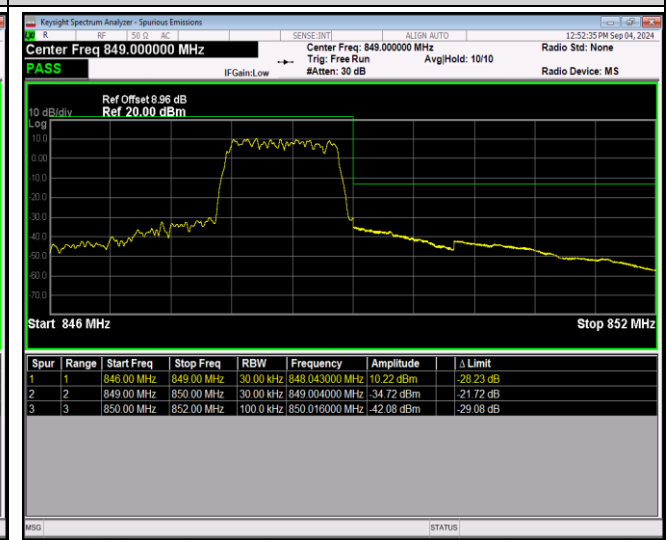

Band5-1.4MHz-16QAM-20407-1RB#5