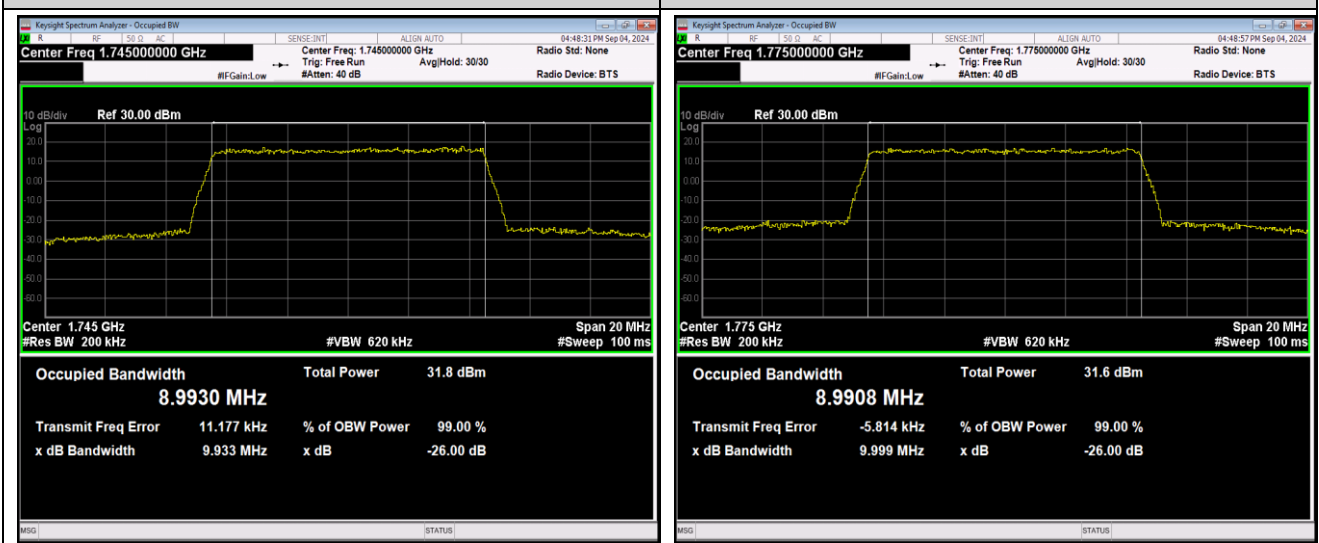

Band66-10MHz-QPSK-132622-50RB#0

Band66-10MHz-16QAM-132022-50RB#0

Band66-10MHz-16QAM-132322-50RB#0

Band66-10MHz-16QAM-132622-50RB#0

Band66-15MHz-QPSK-132047-75RB#0

Band66-15MHz-QPSK-132322-75RB#0

Band66-20MHz-QPSK-132572-100RB#0