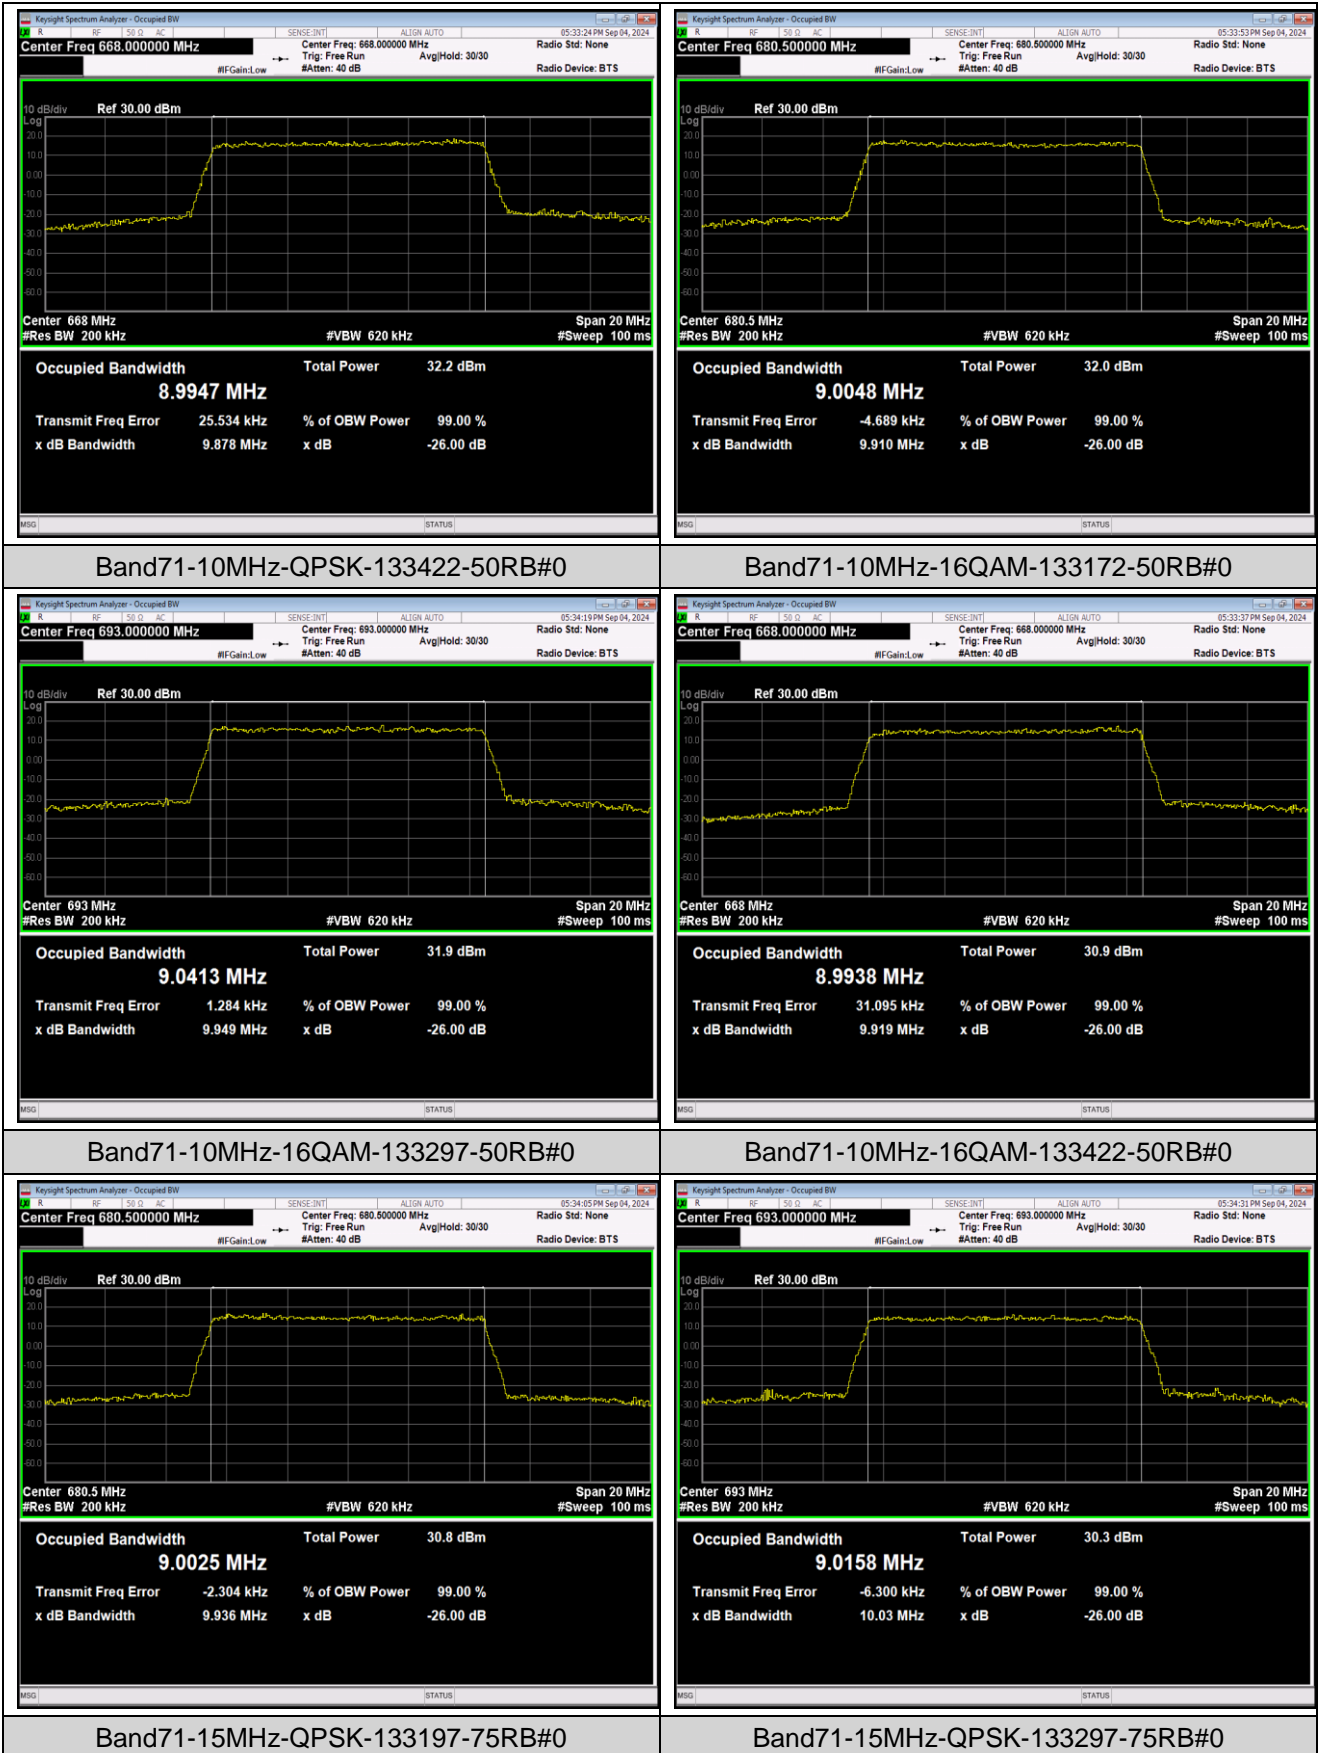

Band71-5MHz-16QAM-133297-25RB#0

Band71-5MHz-16QAM-133447-25RB#0

Band71-10MHz-QPSK-133172-50RB#0

Band71-10MHz-QPSK-133297-50RB#0

Band71-15MHz-QPSK-133397-75RB#0

Band71-15MHz-16QAM-133197-75RB#0

Band71-15MHz-16QAM-133297-75RB#0