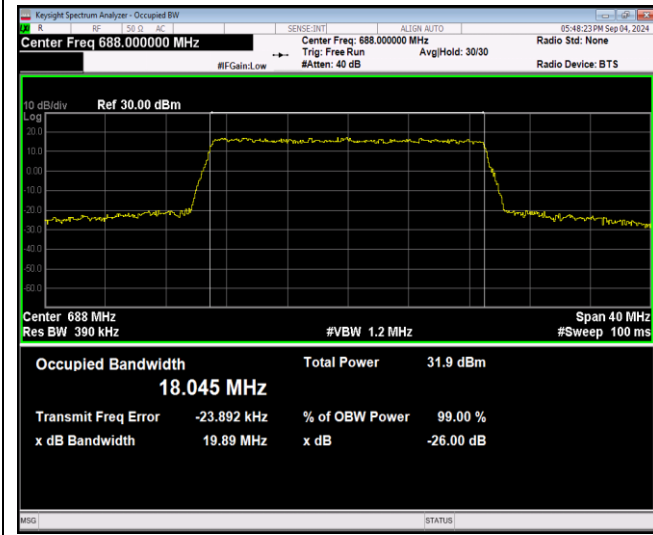

Band71-15MHz-16QAM-133397-75RB#0

Band71-20MHz-QPSK-133222-100RB#0

Band71-20MHz-QPSK-133322-100RB#0

Band71-20MHz-QPSK-133372-100RB#0

Band71-20MHz-16QAM-133222-100RB#0

Band71-20MHz-16QAM-133322-100RB#0

Band71-20MHz-16QAM-133372-100RB#0