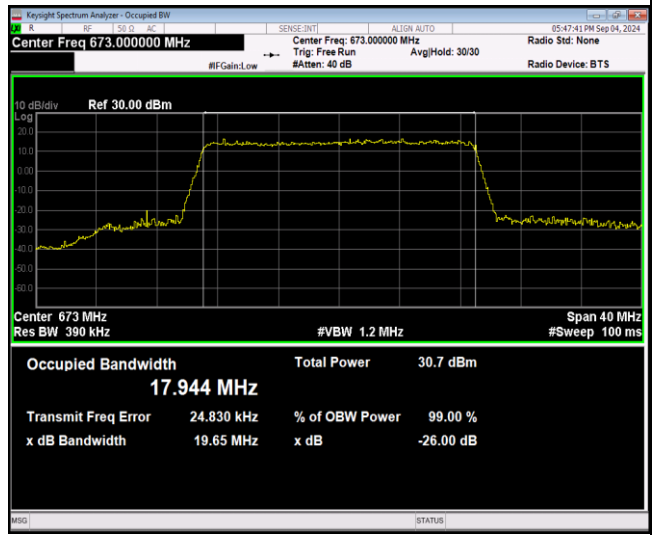

Band71-15MHz-16QAM-133397-75RB#0

Band71-20MHz-QPSK-133222-100RB#0

Band71-20MHz-QPSK-133322-100RB#0

Band71-20MHz-QPSK-133372-100RB#0

Band71-20MHz-16QAM-133222-100RB#0

Band71-20MHz-16QAM-133322-100RB#0

Band71-20MHz-16QAM-133372-100RB#0