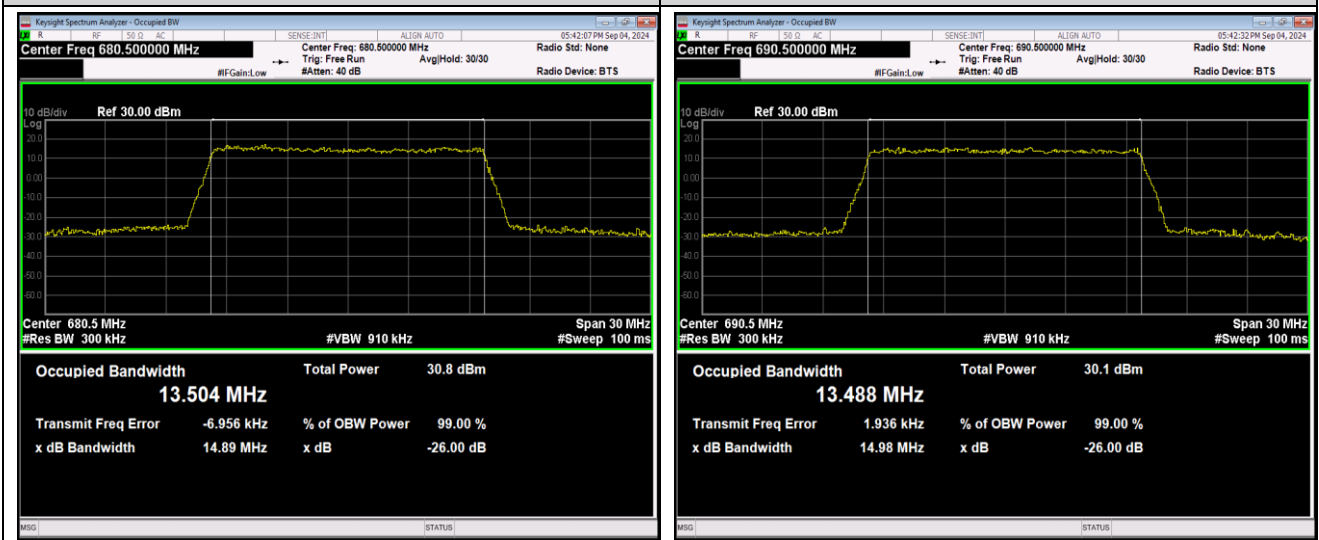

Band71-15MHz-16QAM-133297-75RB#0

Band71-15MHz-16QAM-133397-75RB#0

Band71-20MHz-QPSK-133222-100RB#0

Band71-20MHz-QPSK-133322-100RB#0