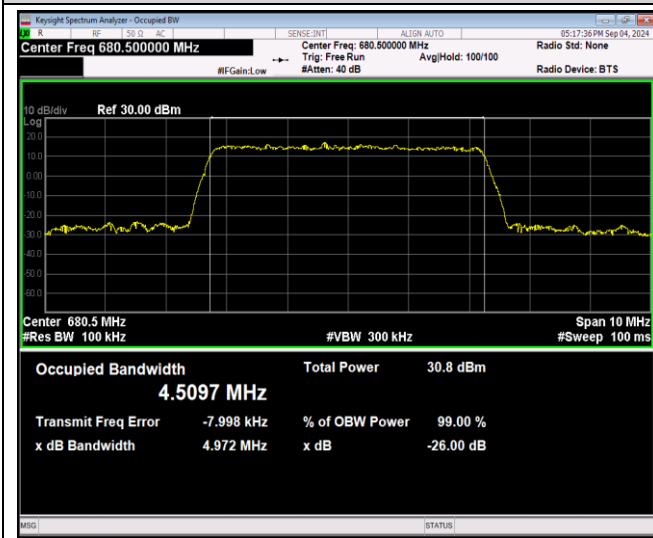

Band71-5MHz-16QAM-133297-25RB#0

Band71-10MHz-QPSK-133172-50RB#0