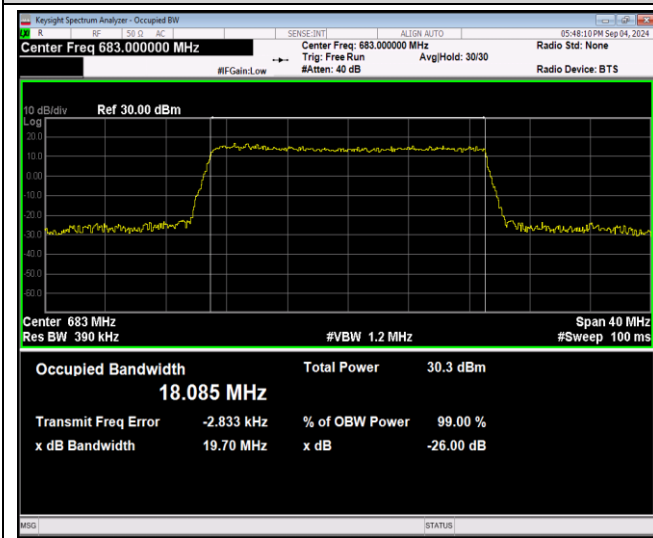

Band71-15MHz-16QAM-133397-75RB#0

Band71-20MHz-QPSK-133222-100RB#0

Band71-20MHz-QPSK-133322-100RB#0

Band71-20MHz-QPSK-133372-100RB#0

Band71-20MHz-16QAM-133222-100RB#0

Band71-20MHz-16QAM-133322-100RB#0

Band71-20MHz-16QAM-133372-100RB#0