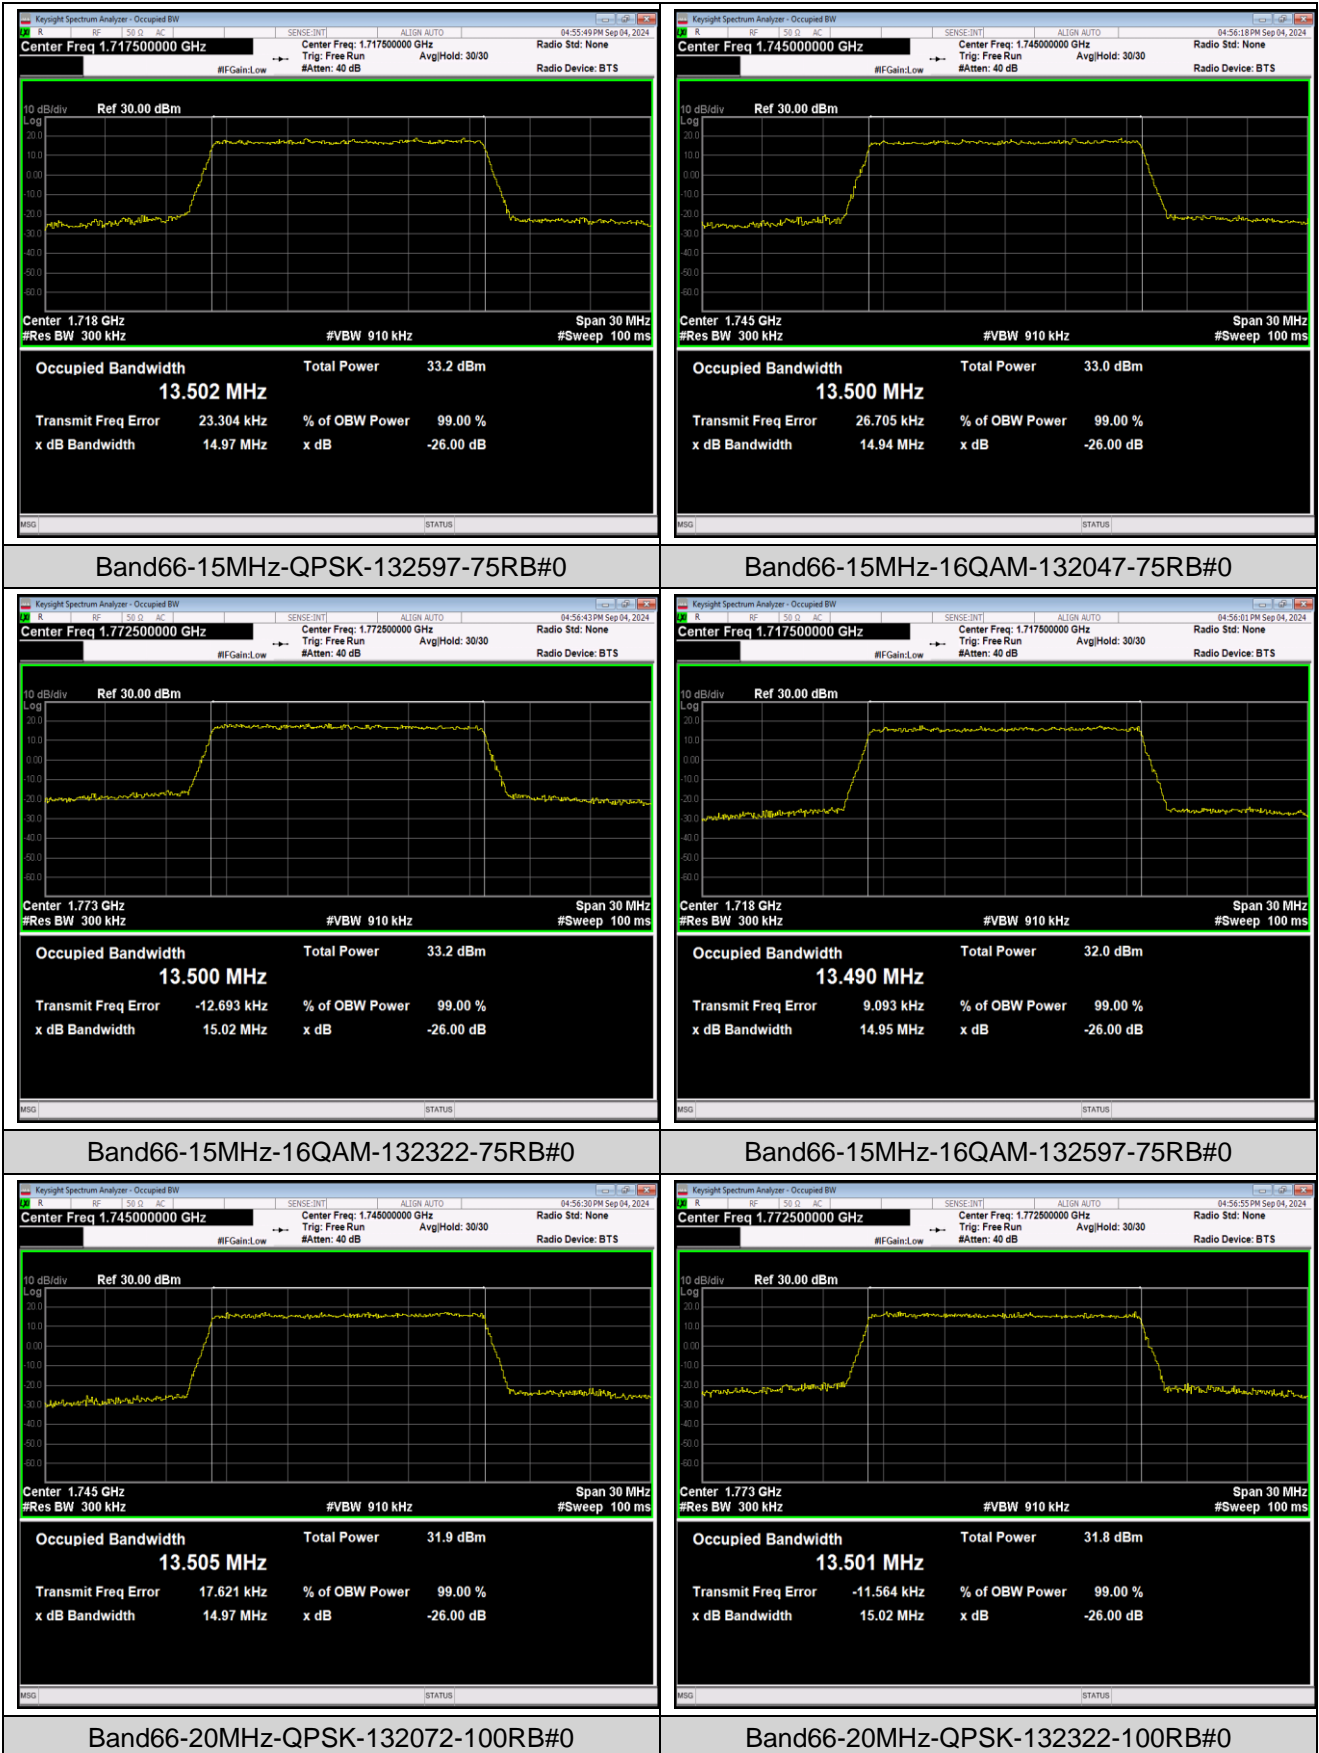

Band66-10MHz-QPSK-132622-50RB#0

Band66-10MHz-16QAM-132022-50RB#0

Band66-10MHz-16QAM-132322-50RB#0

Band66-10MHz-16QAM-132622-50RB#0

Band66-15MHz-QPSK-132047-75RB#0

Band66-15MHz-QPSK-132322-75RB#0

Band66-20MHz-QPSK-132572-100RB#0

Band66-20MHz-16QAM-132072-100RB#0

Band66-20MHz-16QAM-132322-100RB#0

Band66-20MHz-16QAM-132572-100RB#0

Band71-5MHz-QPSK-133147-25RB#0

Band71-5MHz-QPSK-133297-25RB#0

Band71-5MHz-QPSK-133447-25RB#0

Band71-5MHz-16QAM-133147-25RB#0