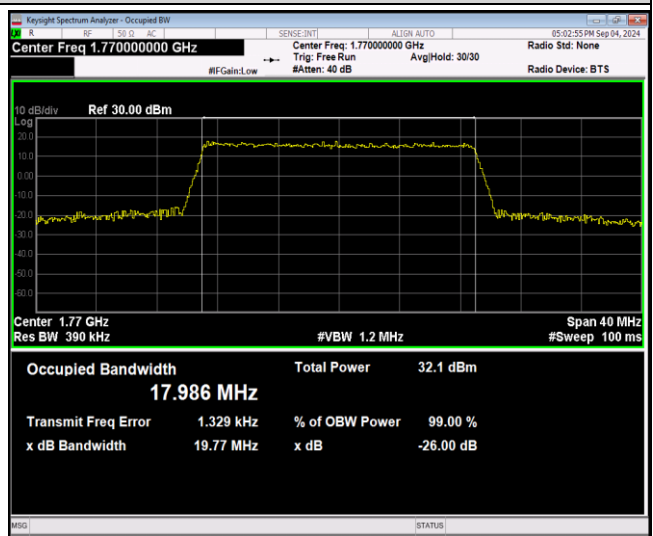

Band66-20MHz-16QAM-132572-100RB#0

Band71-5MHz-QPSK-133297-25RB#0