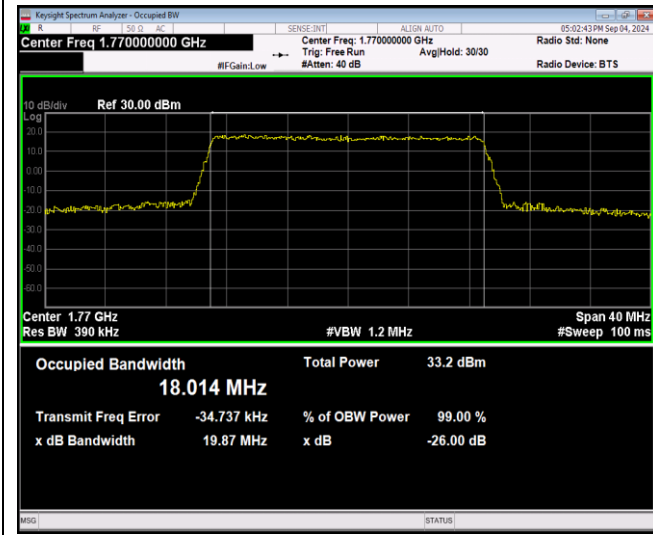

Band66-20MHz-QPSK-132572-100RB#0

Band66-20MHz-16QAM-132322-100RB#0