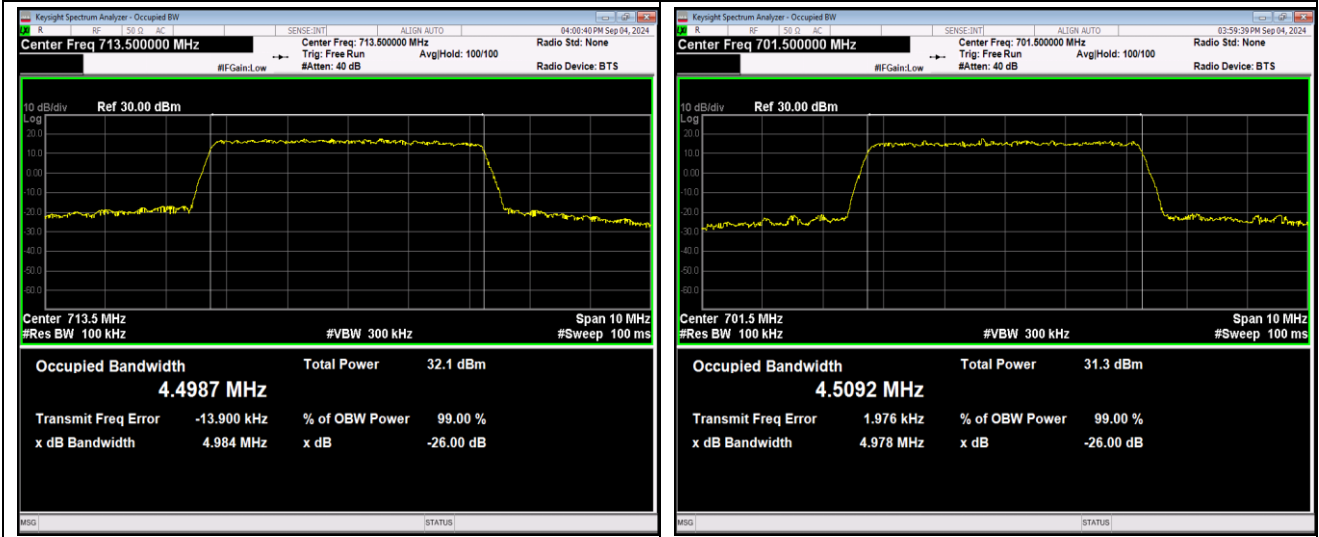

Band12-3MHz-16QAM-23095-15RB#0

Band12-3MHz-16QAM-23165-15RB#0

Band12-5MHz-QPSK-23035-25RB#0

Band12-5MHz-QPSK-23095-25RB#0

Band12-5MHz-QPSK-23155-25RB#0

Band12-5MHz-16QAM-23035-25RB#0

Band12-5MHz-16QAM-23095-25RB#0