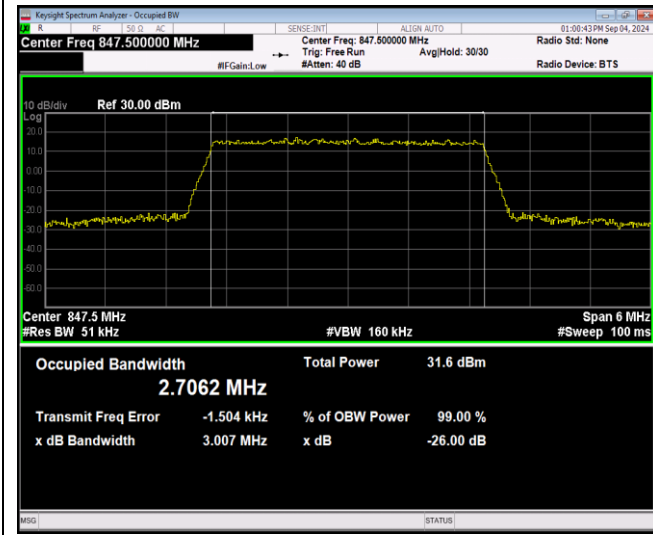

Band5-1.4MHz-16QAM-20643-6RB#0

Band5-3MHz-QPSK-20415-15RB#0

Band5-3MHz-QPSK-20525-15RB#0

Band5-3MHz-QPSK-20635-15RB#0

Band5-3MHz-16QAM-20415-15RB#0

Band5-3MHz-16QAM-20525-15RB#0

Band5-3MHz-16QAM-20635-15RB#0