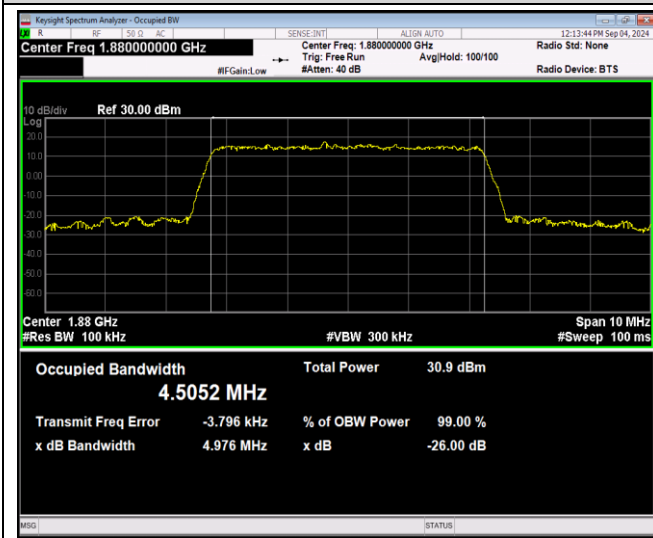

## Test Graphs

Band2-5MHz-QPSK-19175-25RB#0

Band2-5MHz-16QAM-18625-25RB#0

Band2-5MHz-16QAM-18900-25RB#0

Band2-5MHz-16QAM-19175-25RB#0

Band2-10MHz-QPSK-18650-50RB#0

Band2-10MHz-QPSK-18900-50RB#0

Band2-10MHz-QPSK-19150-50RB#0