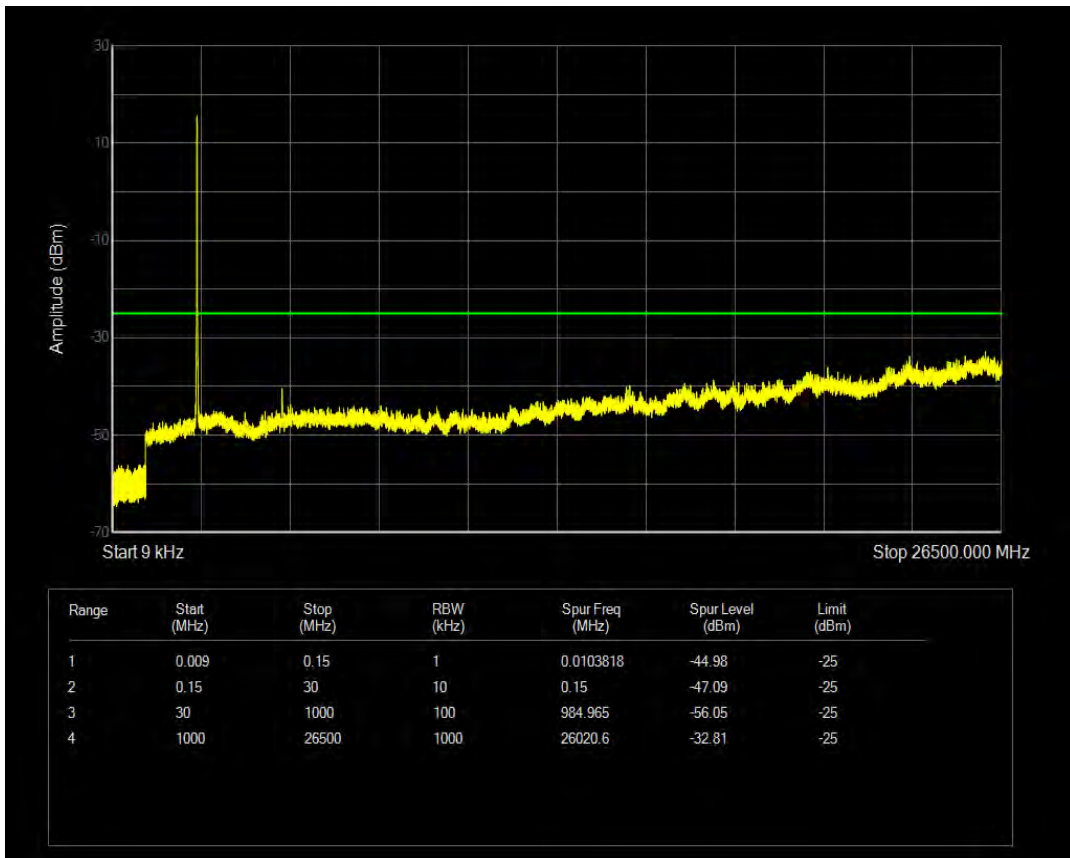

Band7 QPSK BW=15MHz Channel=21100 RB Size=75 Position=#0

Band7 QPSK BW=15MHz Channel=21100 RB Size=1 Position=#0