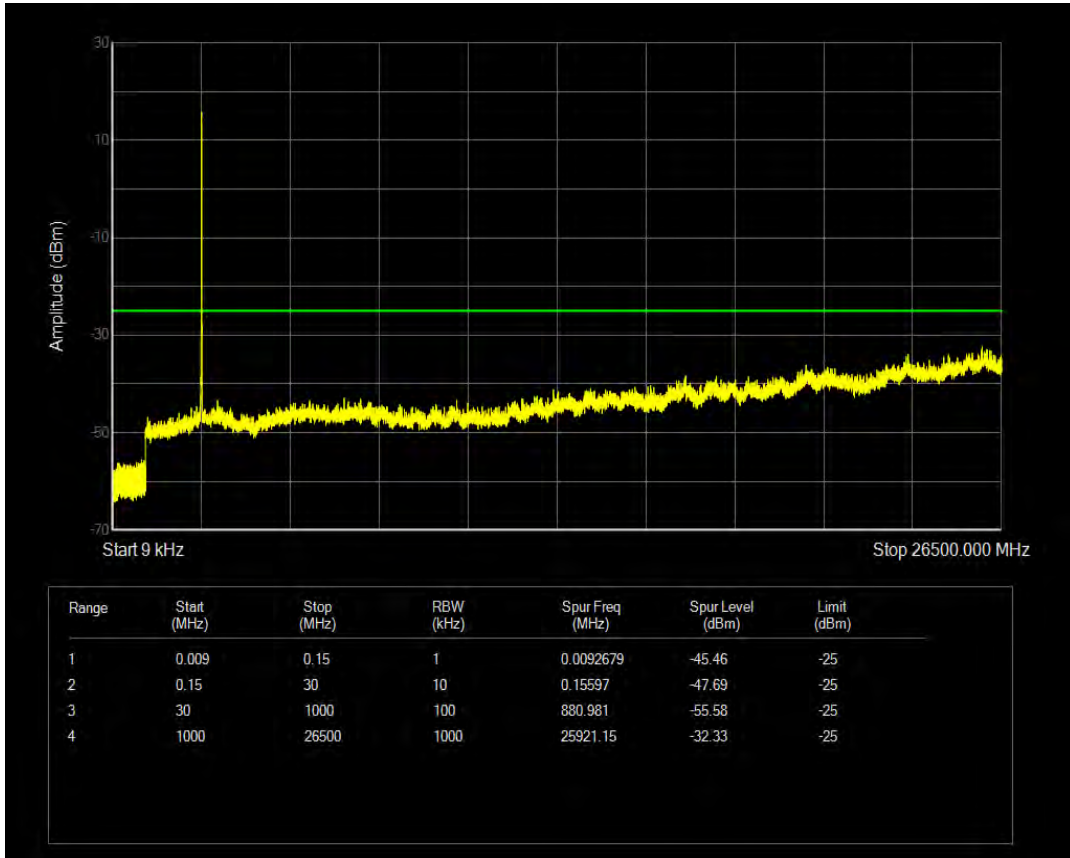

Band41 QPSK BW=10MHz Channel=40090 RB Size=1 Position=#0

Band41 QPSK BW=10MHz Channel=40090 RB Size=50 Position=#0

Band41 QPSK BW=15MHz Channel=40115 RB Size=1 Position=#0

Band41 QPSK BW=15MHz Channel=40115 RB Size=75 Position=#0

Band41 QPSK BW=10MHz Channel=41390 RB Size=1 Position=#0

Band41 QPSK BW=10MHz Channel=41390 RB Size=50 Position=#0

Band41 QPSK BW=5MHz Channel=40740 RB Size=25 Position=#0

Band41 QPSK BW=5MHz Channel=41415 RB Size=1 Position=#0