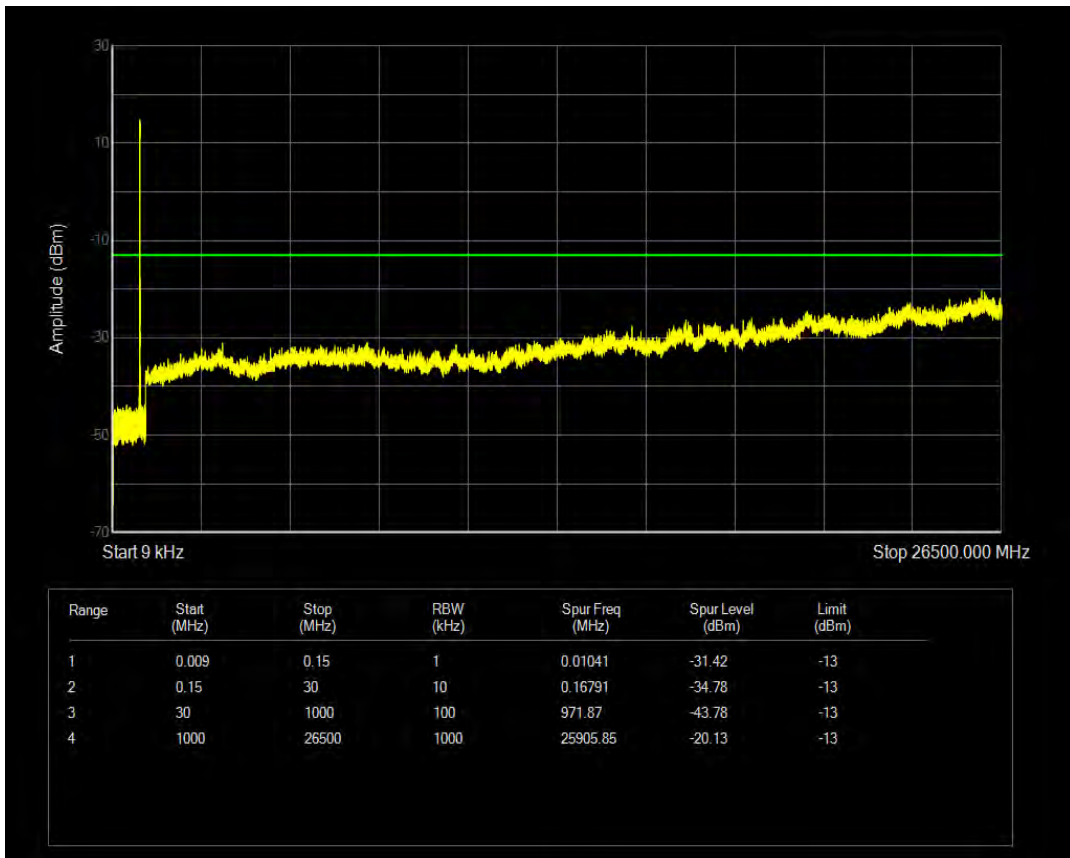

Band5 16QAM BW=3MHz Channel=20525 RB Size=15 Position=#0

Band5 QPSK BW=3MHz Channel=20635 RB Size=1 Position=#0

Band5 QPSK BW=3MHz Channel=20635 RB Size=15 Position=#0

Band5 16QAM BW=3MHz Channel=20635 RB Size=1 Position=#0

Band5 16QAM BW=3MHz Channel=20635 RB Size=15 Position=#0

Band5 QPSK BW=5MHz Channel=20425 RB Size=1 Position=#0

Band5 QPSK BW=5MHz Channel=20425 RB Size=25 Position=#0

Band5 16QAM BW=5MHz Channel=20425 RB Size=1 Position=#0