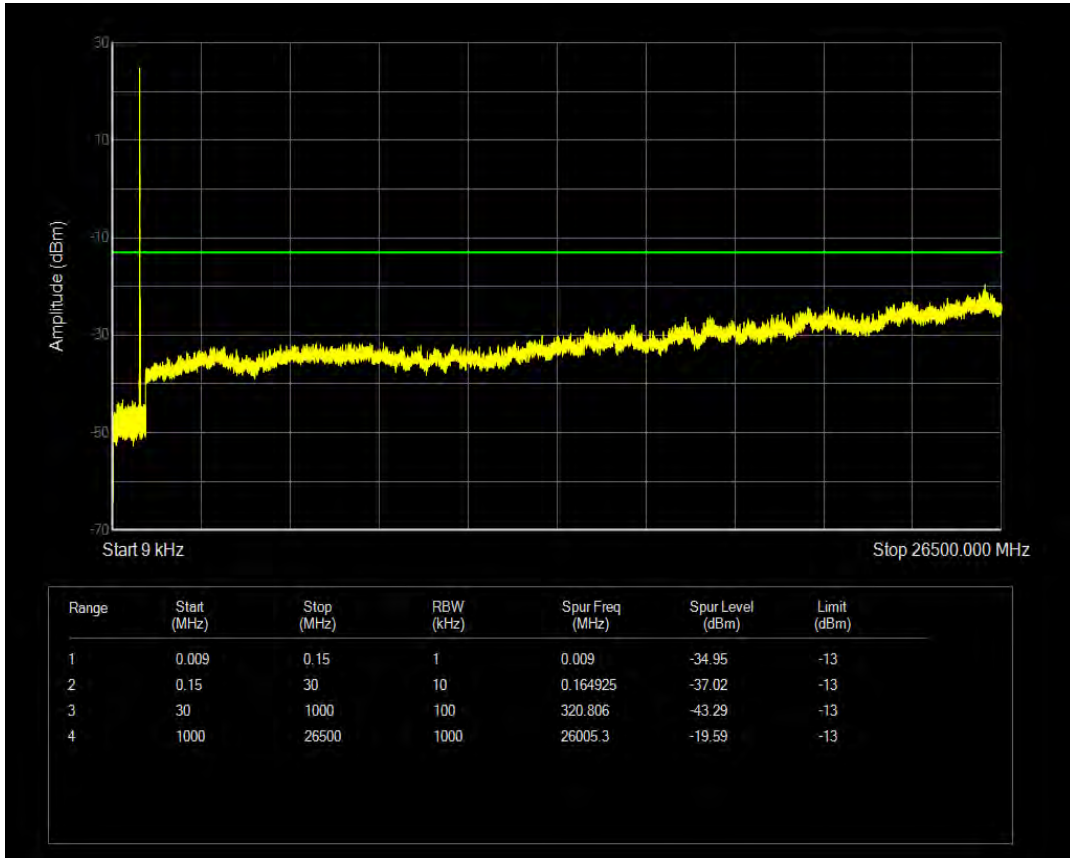

Band5 16QAM BW=3MHz Channel=20525 RB Size=15 Position=#0

Band5 QPSK BW=3MHz Channel=20635 RB Size=1 Position=#0

Band5 QPSK BW=3MHz Channel=20635 RB Size=15 Position=#0

Band5 16QAM BW=3MHz Channel=20635 RB Size=1 Position=#0

Band5 16QAM BW=3MHz Channel=20635 RB Size=15 Position=#0

Band5 QPSK BW=5MHz Channel=20425 RB Size=1 Position=#0

Band5 QPSK BW=5MHz Channel=20425 RB Size=25 Position=#0

Band5 16QAM BW=5MHz Channel=20425 RB Size=1 Position=#0