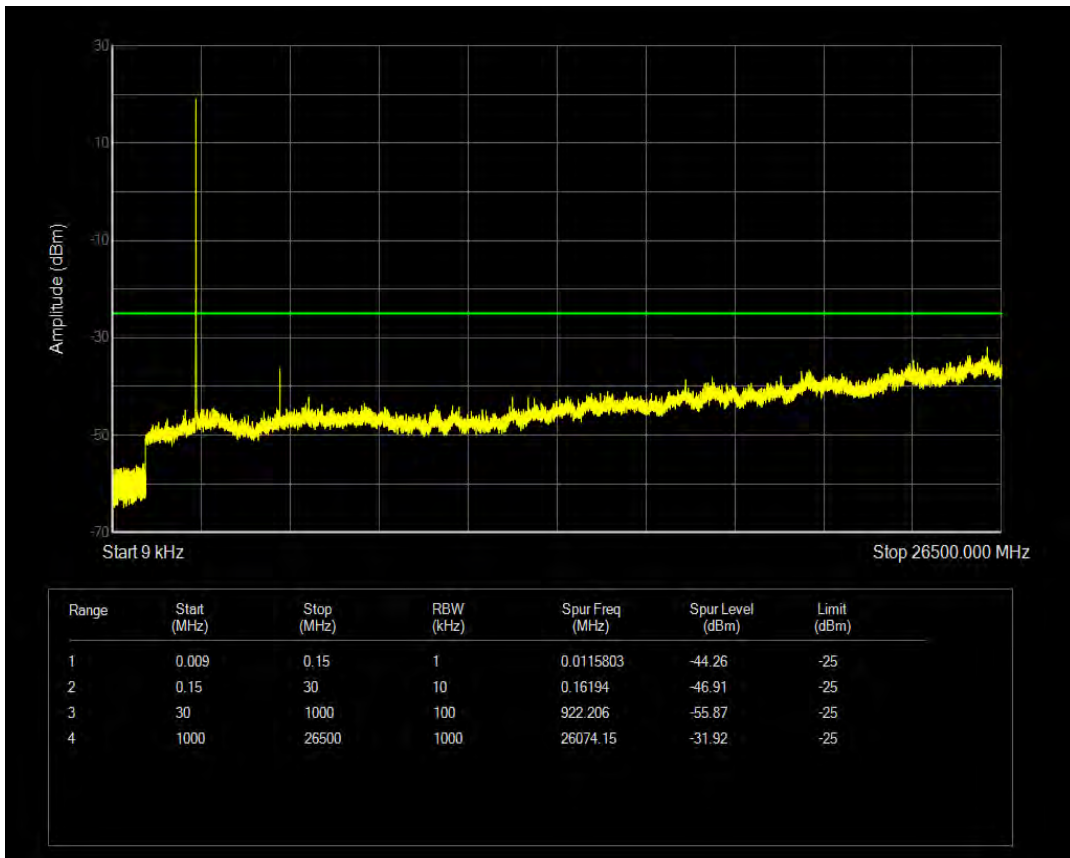

Band7 QPSK BW=10MHz Channel=21400 RB Size=50 Position=#0

Band7 QPSK BW=10MHz Channel=21400 RB Size=1 Position=#0

Band7 QPSK BW=10MHz Channel=21100 RB Size=50 Position=#0

Band7 QPSK BW=15MHz Channel=20825 RB Size=1 Position=#0

Band7 QPSK BW=15MHz Channel=21100 RB Size=75 Position=#0

Band7 QPSK BW=15MHz Channel=21100 RB Size=1 Position=#0

Band7 QPSK BW=15MHz Channel=20825 RB Size=75 Position=#0

Band7 QPSK BW=10MHz Channel=21100 RB Size=1 Position=#0

Band7 16QAM BW=5MHz Channel=21100 RB Size=25 Position=#0

Band7 16QAM BW=5MHz Channel=21100 RB Size=1 Position=#0

Band7 16QAM BW=5MHz Channel=20775 RB Size=25 Position=#0

Band7 16QAM BW=5MHz Channel=21425 RB Size=1 Position=#0