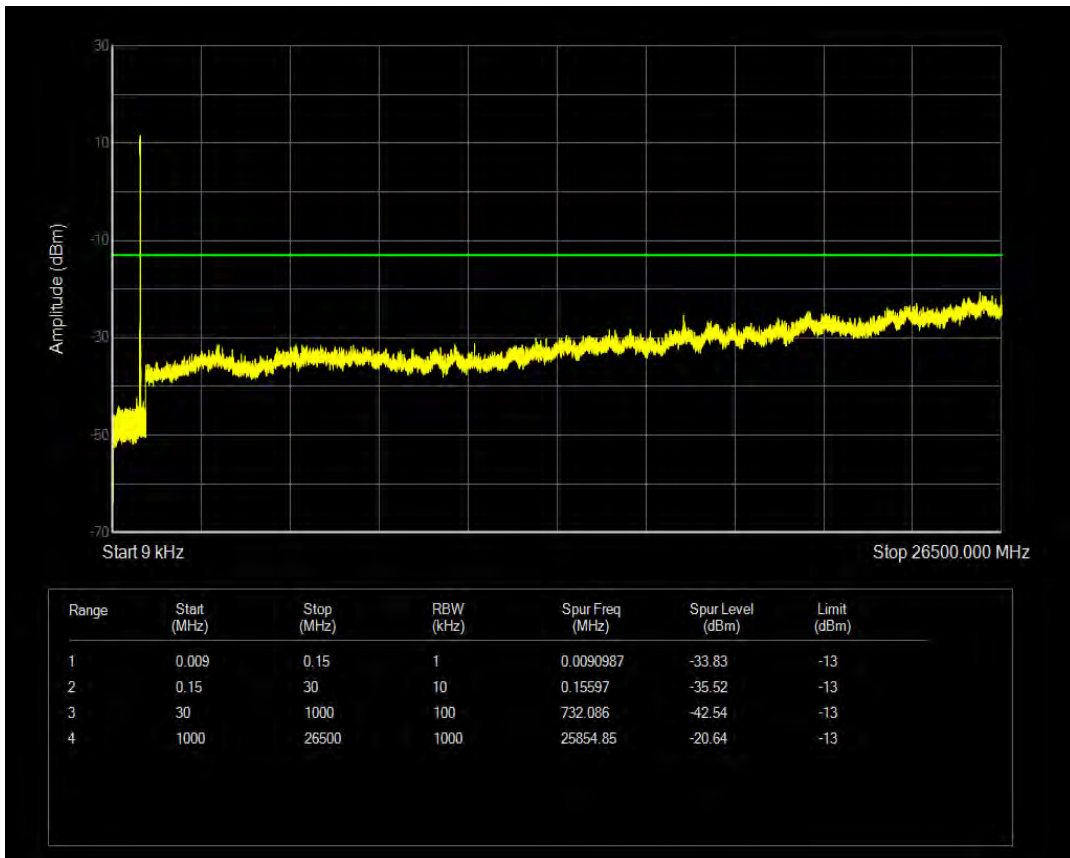

Band5 16QAM BW=10MHz Channel=20525 RB Size=50 Position=#0

Band5 QPSK BW=10MHz Channel=20600 RB Size=1 Position=#0

Band5 QPSK BW=10MHz Channel=20600 RB Size=50 Position=#0

Band5 16QAM BW=10MHz Channel=20600 RB Size=1 Position=#0

Band5 16QAM BW=10MHz Channel=20600 RB Size=50 Position=#0

Band7 16QAM BW=10MHz Channel=20800 RB Size=50 Position=#0

Band7 16QAM BW=10MHz Channel=20800 RB Size=1 Position=#0

Band7 16QAM BW=20MHz Channel=20850 RB Size=100 Position=#0