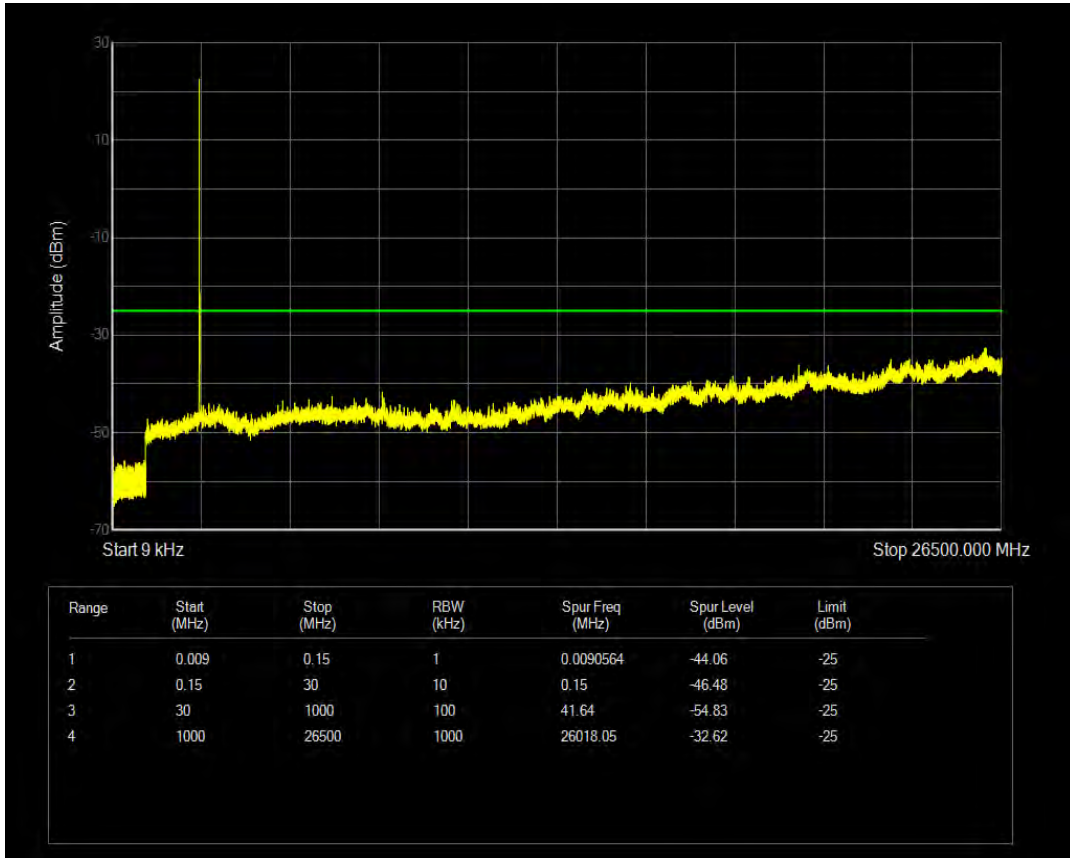

Band41 QPSK BW=10MHz Channel=40090 RB Size=1 Position=#0

Band41 QPSK BW=10MHz Channel=40090 RB Size=50 Position=#0

Band41 QPSK BW=15MHz Channel=40115 RB Size=1 Position=#0

Band41 QPSK BW=15MHz Channel=40115 RB Size=75 Position=#0

Band41 QPSK BW=10MHz Channel=41390 RB Size=1 Position=#0

Band41 QPSK BW=10MHz Channel=41390 RB Size=50 Position=#0

Band41 QPSK BW=5MHz Channel=40740 RB Size=25 Position=#0

Band41 QPSK BW=5MHz Channel=41415 RB Size=1 Position=#0

Band41 QPSK BW=5MHz Channel=41415 RB Size=25 Position=#0

Band41 QPSK BW=5MHz Channel=40740 RB Size=1 Position=#0

Band41 QPSK BW=20MHz Channel=41340 RB Size=100 Position=#0

Band41 QPSK BW=5MHz Channel=40065 RB Size=1 Position=#0