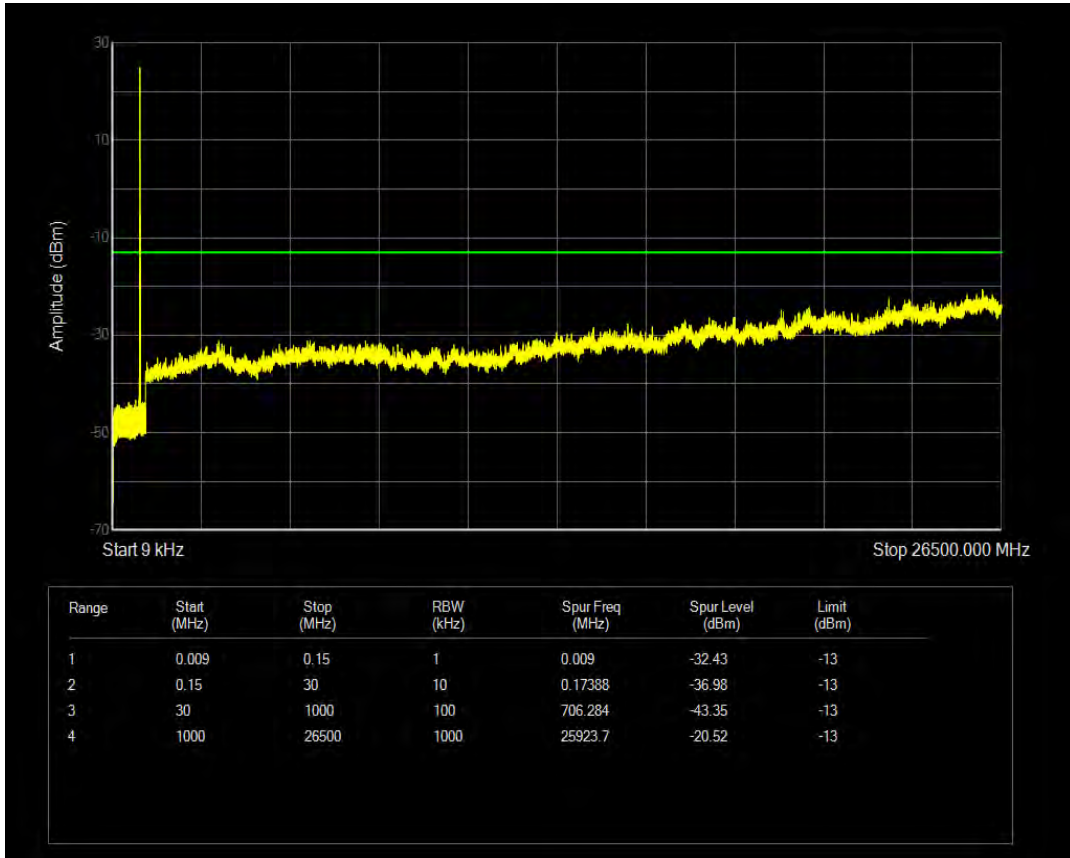

Band5 16QAM BW=5MHz Channel=20625 RB Size=25 Position=#0

Band5 QPSK BW=10MHz Channel=20450 RB Size=1 Position=#0

Band5 QPSK BW=10MHz Channel=20450 RB Size=50 Position=#0

Band5 16QAM BW=10MHz Channel=20450 RB Size=1 Position=#0

Band5 16QAM BW=10MHz Channel=20450 RB Size=50 Position=#0

Band5 QPSK BW=10MHz Channel=20525 RB Size=1 Position=#0

Band5 QPSK BW=10MHz Channel=20525 RB Size=50 Position=#0

Band5 16QAM BW=10MHz Channel=20525 RB Size=1 Position=#0