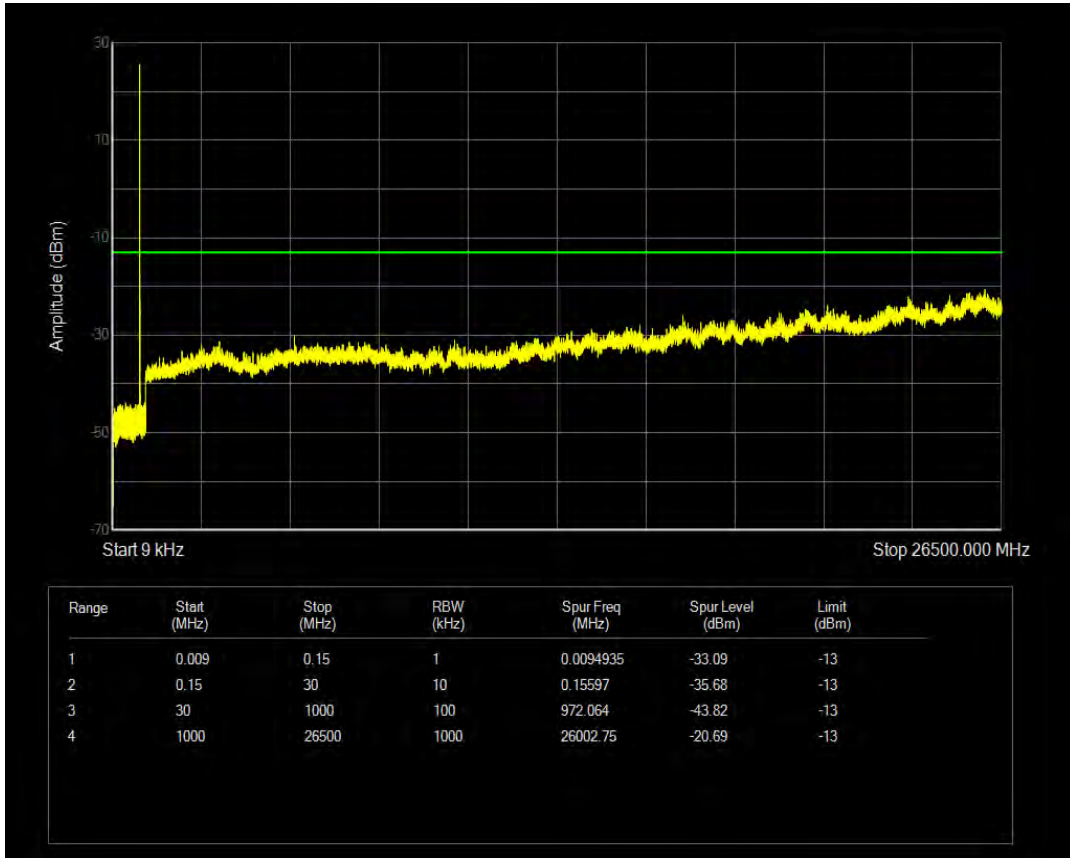

Band41 QPSK BW=5MHz Channel=40065 RB Size=25 Position=#0

Band5 QPSK BW=1.4MHz Channel=20407 RB Size=1 Position=#0

Band5 QPSK BW=1.4MHz Channel=20407 RB Size=6 Position=#0

Band5 16QAM BW=1.4MHz Channel=20407 RB Size=1 Position=#0

Band5 16QAM BW=1.4MHz Channel=20407 RB Size=6 Position=#0

Band5 QPSK BW=1.4MHz Channel=20525 RB Size=1 Position=#0

Band5 16QAM BW=1.4MHz Channel=20525 RB Size=1 Position=#0

Band5 QPSK BW=1.4MHz Channel=20525 RB Size=6 Position=#0