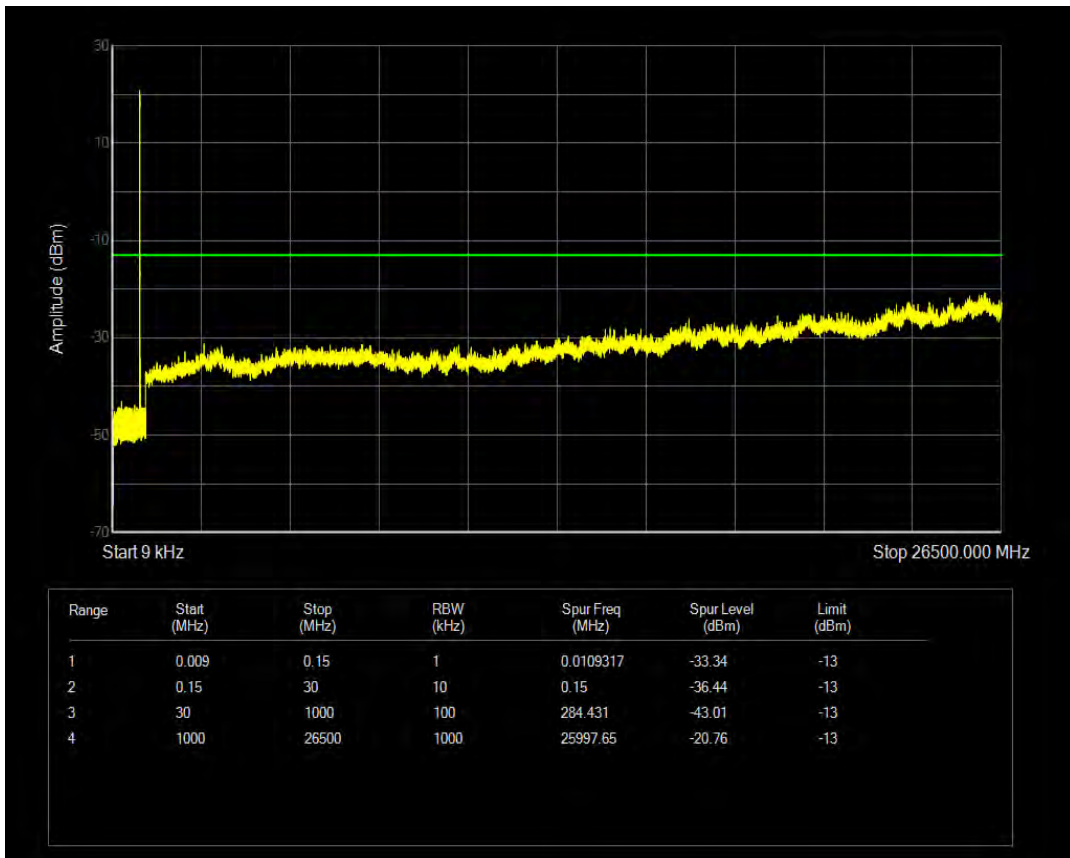

Band5 QPSK BW=1.4MHz Channel=20407 RB Size=6 Position=#0

Band5 16QAM BW=1.4MHz Channel=20407 RB Size=1 Position=#0