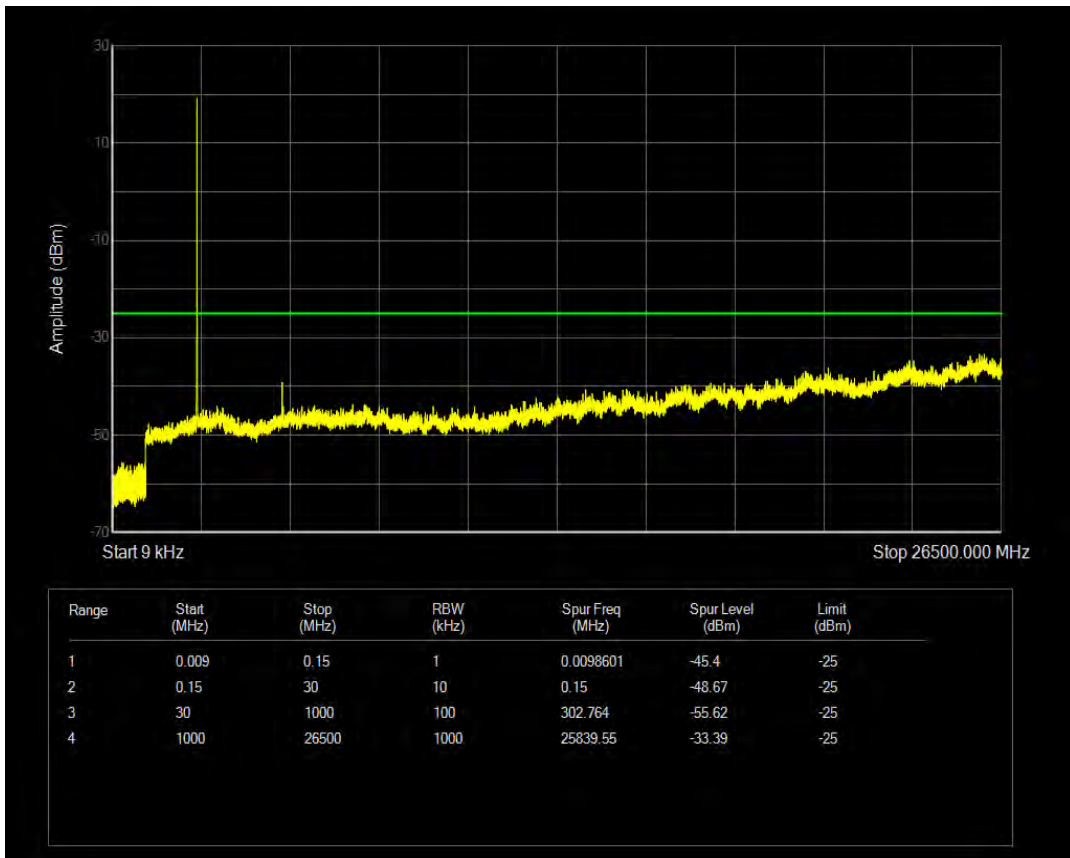

Band7 QPSK BW=10MHz Channel=21400 RB Size=50 Position=#0

Band7 QPSK BW=10MHz Channel=21400 RB Size=1 Position=#0

Band7 QPSK BW=10MHz Channel=21100 RB Size=50 Position=#0

Band7 QPSK BW=15MHz Channel=20825 RB Size=1 Position=#0

Band7 QPSK BW=15MHz Channel=21100 RB Size=75 Position=#0

Band7 QPSK BW=15MHz Channel=21100 RB Size=1 Position=#0

Band7 QPSK BW=15MHz Channel=20825 RB Size=75 Position=#0

Band7 QPSK BW=10MHz Channel=21100 RB Size=1 Position=#0

Band7 16QAM BW=5MHz Channel=21100 RB Size=25 Position=#0

Band7 16QAM BW=5MHz Channel=21100 RB Size=1 Position=#0

Band7 16QAM BW=5MHz Channel=20775 RB Size=25 Position=#0

Band7 16QAM BW=5MHz Channel=21425 RB Size=1 Position=#0