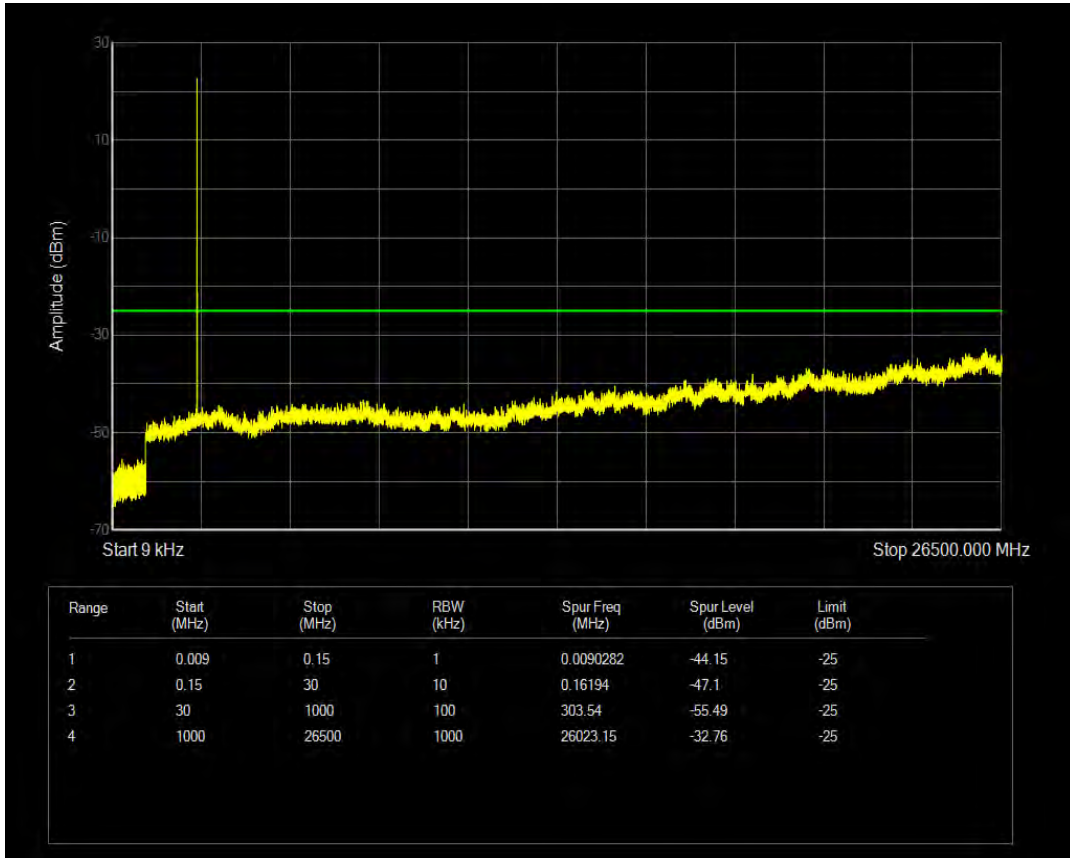

Band41 QPSK BW=5MHz Channel=41415 RB Size=25 Position=#0

Band41 QPSK BW=5MHz Channel=40740 RB Size=1 Position=#0

Band41 QPSK BW=20MHz Channel=41340 RB Size=100 Position=#0

Band41 QPSK BW=5MHz Channel=40065 RB Size=1 Position=#0

Band41 QPSK BW=5MHz Channel=40065 RB Size=25 Position=#0

Band5 QPSK BW=1.4MHz Channel=20407 RB Size=1 Position=#0

Band5 QPSK BW=1.4MHz Channel=20407 RB Size=6 Position=#0

Band5 16QAM BW=1.4MHz Channel=20407 RB Size=1 Position=#0