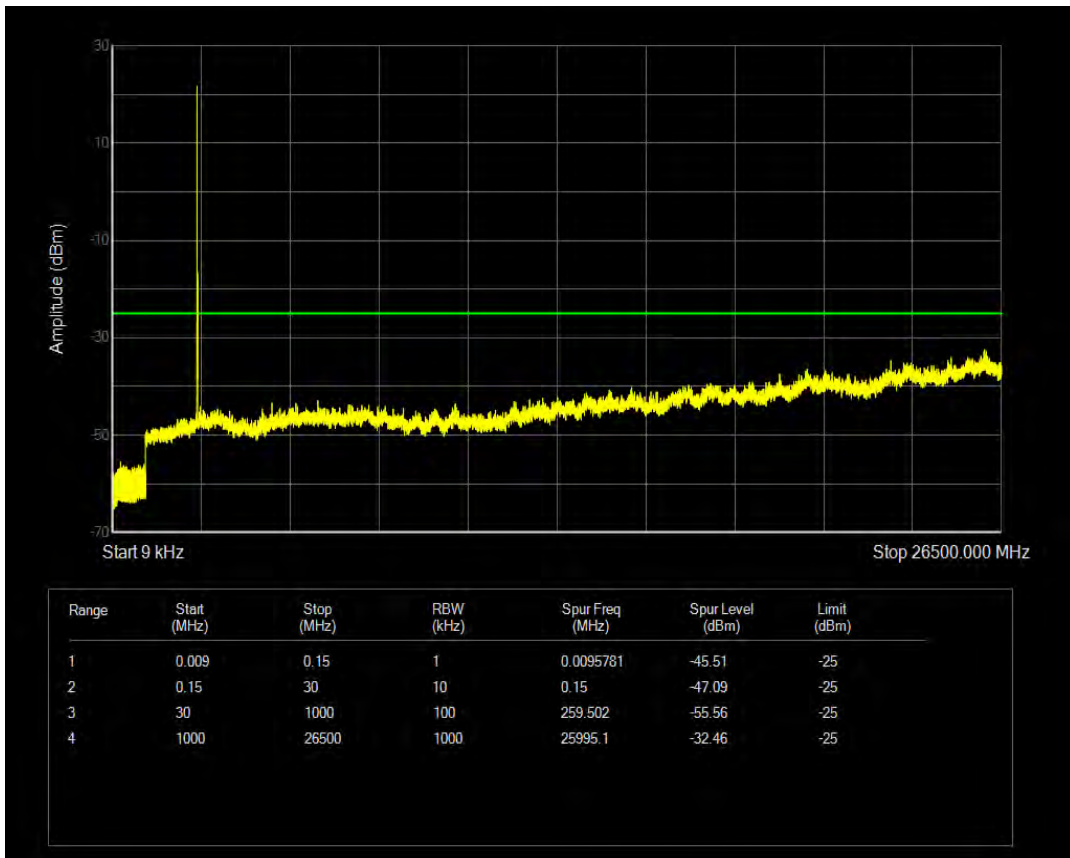

Band41 QPSK BW=10MHz Channel=40090 RB Size=1 Position=#0

Band41 QPSK BW=10MHz Channel=40090 RB Size=50 Position=#0

Band41 QPSK BW=15MHz Channel=40115 RB Size=1 Position=#0

Band41 QPSK BW=15MHz Channel=40115 RB Size=75 Position=#0

Band41 QPSK BW=10MHz Channel=41390 RB Size=1 Position=#0

Band41 QPSK BW=10MHz Channel=41390 RB Size=50 Position=#0

Band41 QPSK BW=5MHz Channel=40740 RB Size=25 Position=#0

Band41 QPSK BW=5MHz Channel=41415 RB Size=1 Position=#0