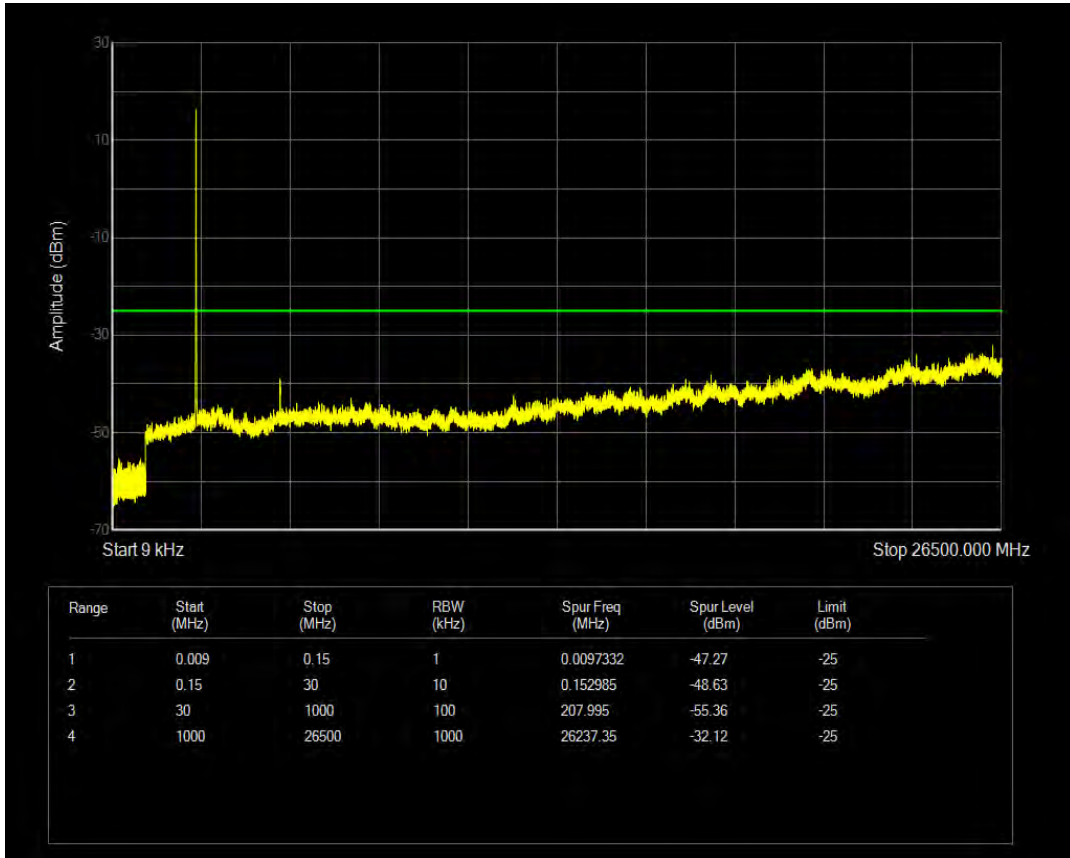

Band5 16QAM BW=10MHz Channel=20525 RB Size=50 Position=#0

Band5 QPSK BW=10MHz Channel=20600 RB Size=1 Position=#0

Band5 QPSK BW=10MHz Channel=20600 RB Size=50 Position=#0

Band5 16QAM BW=10MHz Channel=20600 RB Size=1 Position=#0

Band5 16QAM BW=10MHz Channel=20600 RB Size=50 Position=#0

Band7 16QAM BW=10MHz Channel=20800 RB Size=50 Position=#0

Band7 16QAM BW=10MHz Channel=20800 RB Size=1 Position=#0

Band7 16QAM BW=20MHz Channel=20850 RB Size=100 Position=#0