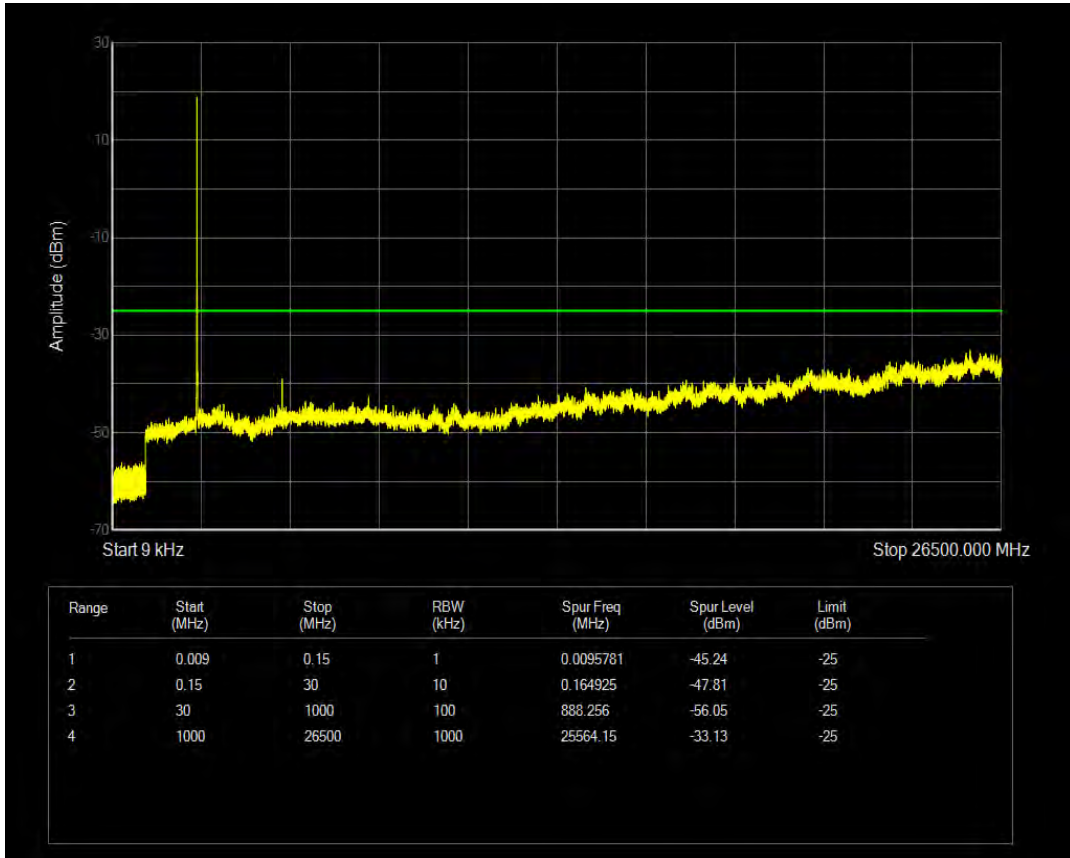

Band7 QPSK BW=10MHz Channel=20800 RB Size=50 Position=#0

Band7 QPSK BW=10MHz Channel=20800 RB Size=1 Position=#0

Band7 16QAM BW=5MHz Channel=21425 RB Size=25 Position=#0

Band7 QPSK BW=5MHz Channel=20775 RB Size=25 Position=#0

Band7 QPSK BW=5MHz Channel=20775 RB Size=1 Position=#0

Band7 QPSK BW=20MHz Channel=21350 RB Size=100 Position=#0

Band7 QPSK BW=5MHz Channel=21100 RB Size=1 Position=#0

Band7 QPSK BW=5MHz Channel=21425 RB Size=25 Position=#0

Band7 QPSK BW=5MHz Channel=21425 RB Size=1 Position=#0

Band7 QPSK BW=5MHz Channel=21100 RB Size=25 Position=#0

Band7 QPSK BW=20MHz Channel=20850 RB Size=1 Position=#0

Band7 QPSK BW=15MHz Channel=21375 RB Size=75 Position=#0