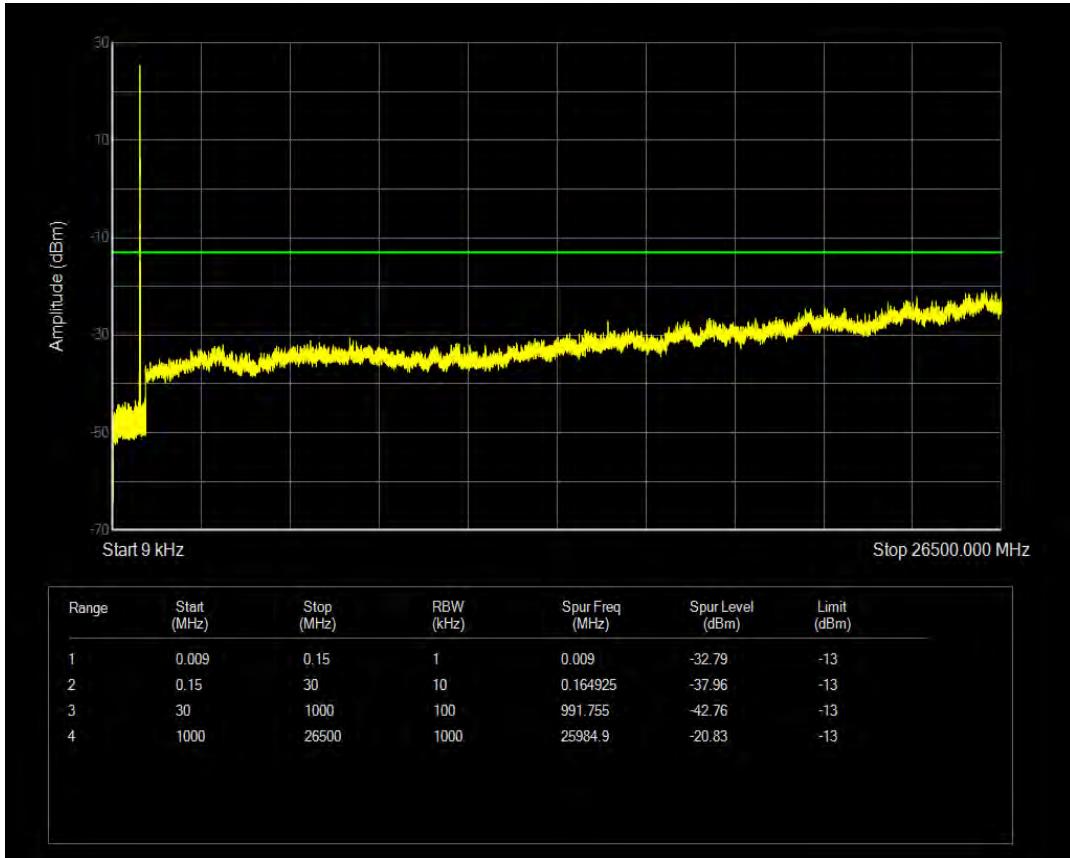

Band5 16QAM BW=10MHz Channel=20450 RB Size=50 Position=#0

Band5 QPSK BW=10MHz Channel=20525 RB Size=1 Position=#0

Band5 QPSK BW=10MHz Channel=20525 RB Size=50 Position=#0

Band5 16QAM BW=10MHz Channel=20525 RB Size=1 Position=#0

Band5 16QAM BW=10MHz Channel=20525 RB Size=50 Position=#0

Band5 QPSK BW=10MHz Channel=20600 RB Size=1 Position=#0

Band5 QPSK BW=10MHz Channel=20600 RB Size=50 Position=#0

Band5 16QAM BW=10MHz Channel=20600 RB Size=1 Position=#0