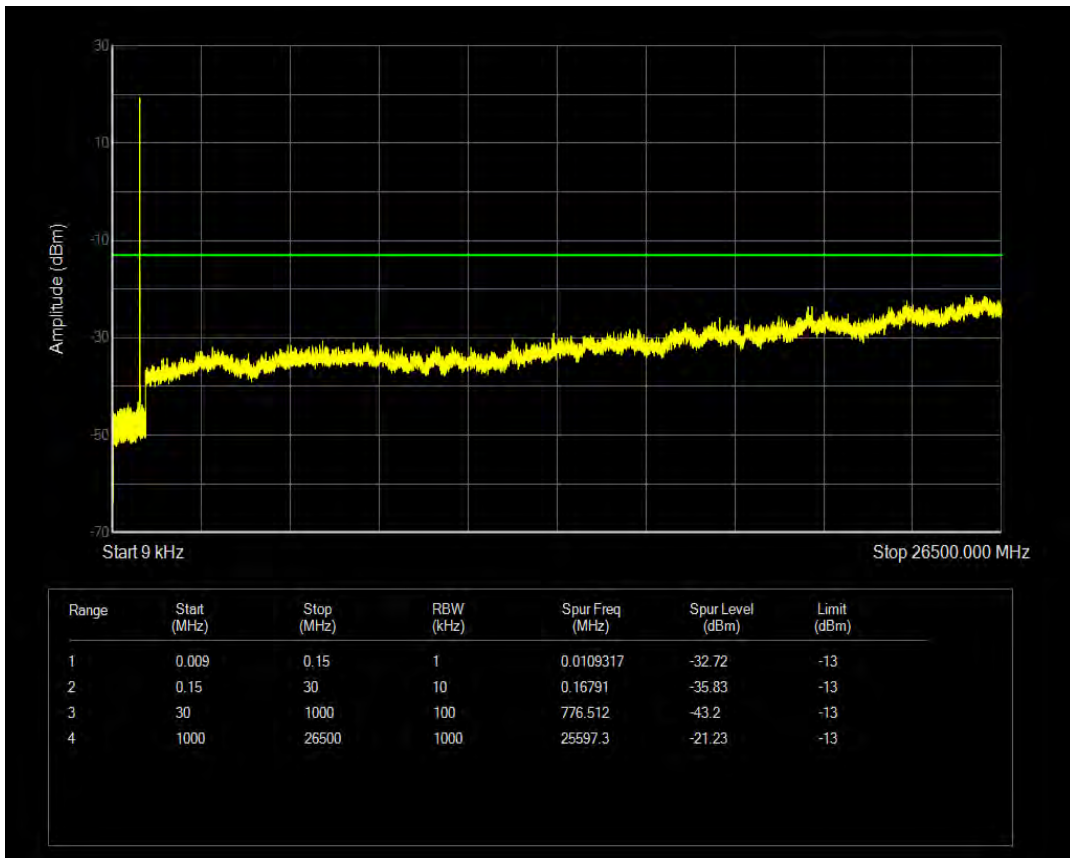

Band41 QPSK BW=5MHz Channel=40065 RB Size=25 Position=#0

Band5 QPSK BW=1.4MHz Channel=20407 RB Size=1 Position=#0

Band5 QPSK BW=1.4MHz Channel=20407 RB Size=6 Position=#0

Band5 16QAM BW=1.4MHz Channel=20407 RB Size=1 Position=#0

Band5 16QAM BW=1.4MHz Channel=20407 RB Size=6 Position=#0

Band5 QPSK BW=1.4MHz Channel=20525 RB Size=1 Position=#0

Band5 16QAM BW=1.4MHz Channel=20525 RB Size=1 Position=#0

Band5 QPSK BW=1.4MHz Channel=20525 RB Size=6 Position=#0