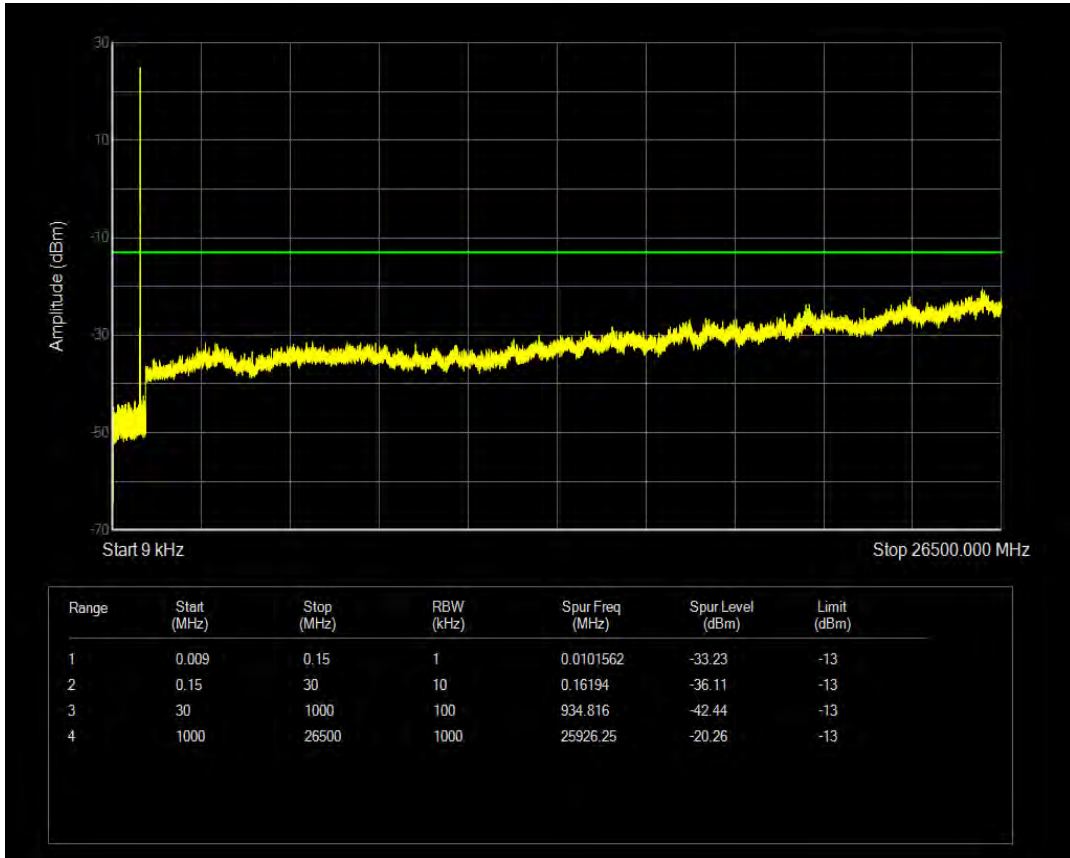

Band5 16QAM BW=10MHz Channel=20525 RB Size=50 Position=#0

Band5 QPSK BW=10MHz Channel=20600 RB Size=1 Position=#0

Band5 QPSK BW=10MHz Channel=20600 RB Size=50 Position=#0

Band5 16QAM BW=10MHz Channel=20600 RB Size=1 Position=#0

Band5 16QAM BW=10MHz Channel=20600 RB Size=50 Position=#0

Band7 16QAM BW=10MHz Channel=20800 RB Size=50 Position=#0

Band7 16QAM BW=10MHz Channel=20800 RB Size=1 Position=#0

Band7 16QAM BW=20MHz Channel=20850 RB Size=100 Position=#0