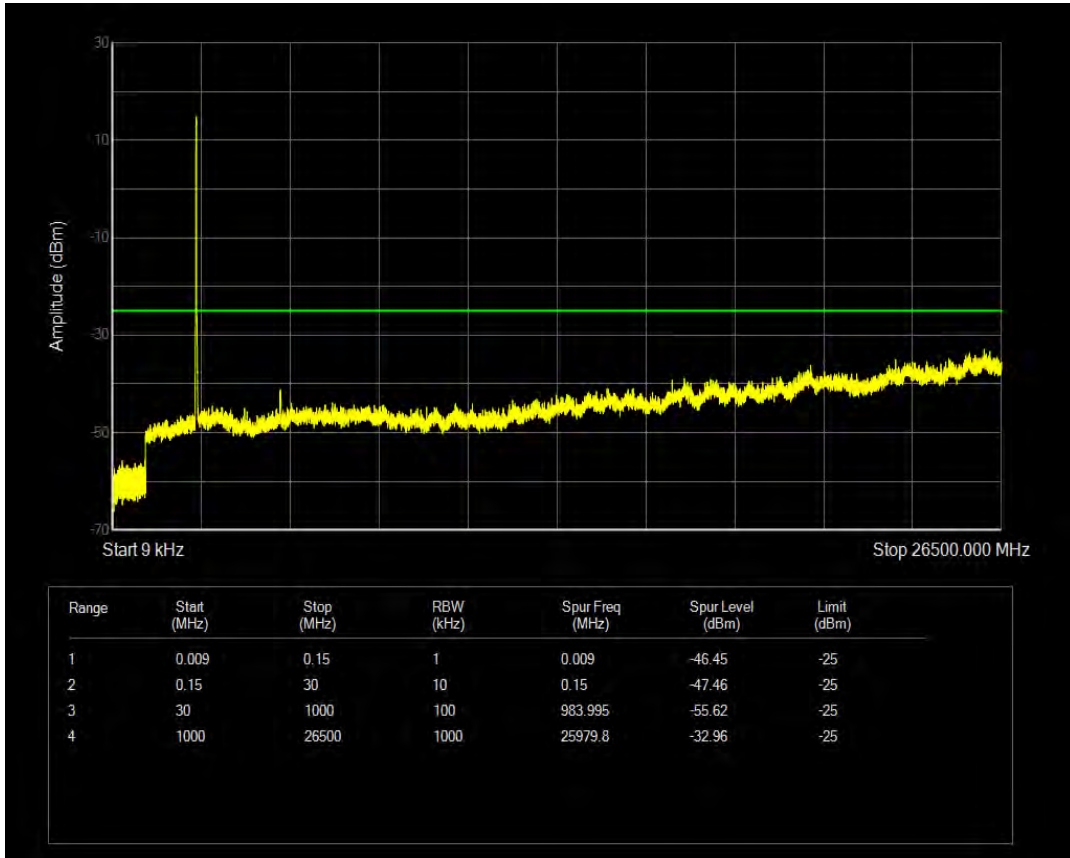

Band7 QPSK BW=5MHz Channel=20775 RB Size=1 Position=#0

Band7 QPSK BW=20MHz Channel=21350 RB Size=100 Position=#0

Band7 QPSK BW=5MHz Channel=21100 RB Size=1 Position=#0

Band7 QPSK BW=5MHz Channel=21425 RB Size=25 Position=#0

Band7 QPSK BW=5MHz Channel=21425 RB Size=1 Position=#0

Band7 QPSK BW=5MHz Channel=21100 RB Size=25 Position=#0

Band7 QPSK BW=20MHz Channel=20850 RB Size=1 Position=#0

Band7 QPSK BW=15MHz Channel=21375 RB Size=75 Position=#0

Band7 QPSK BW=15MHz Channel=21375 RB Size=1 Position=#0

Band7 QPSK BW=20MHz Channel=20850 RB Size=100 Position=#0

Band7 QPSK BW=20MHz Channel=21350 RB Size=1 Position=#0

Band7 QPSK BW=20MHz Channel=21100 RB Size=100 Position=#0

Band7 QPSK BW=20MHz Channel=21100 RB Size=1 Position=#0