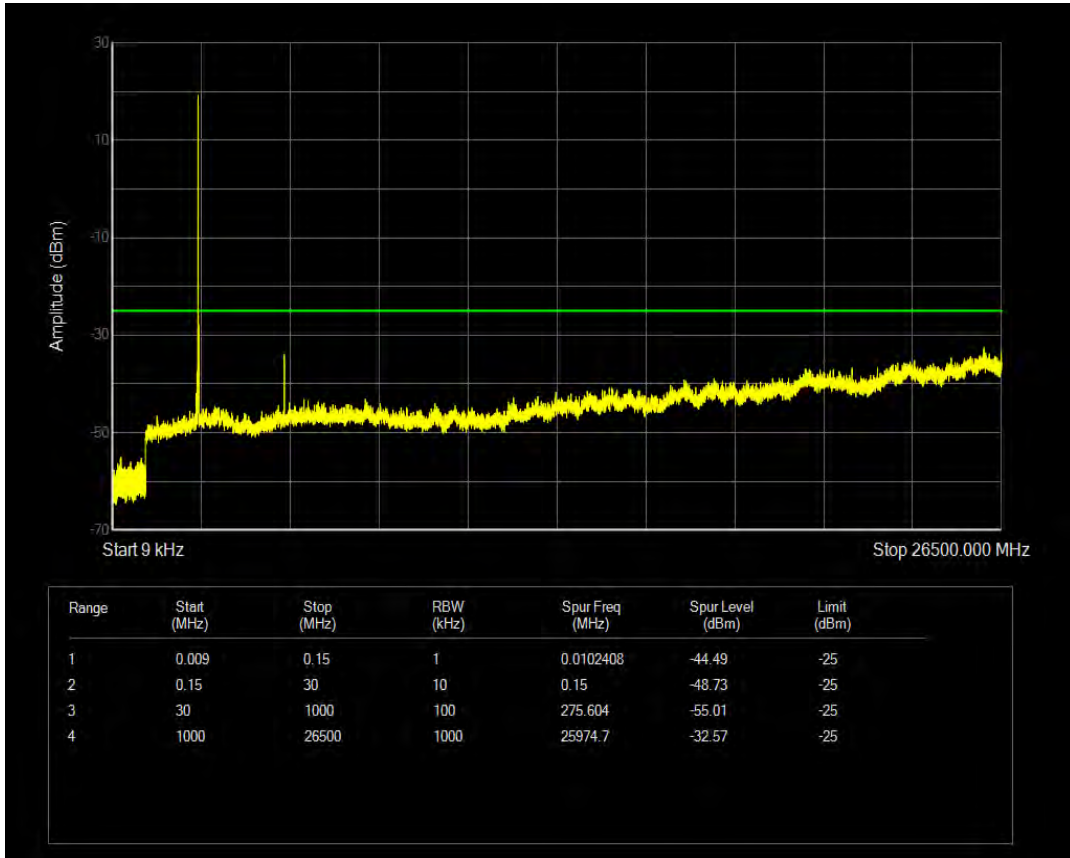

Band7 QPSK BW=10MHz Channel=20800 RB Size=50 Position=#0

Band7 QPSK BW=10MHz Channel=20800 RB Size=1 Position=#0

Band7 16QAM BW=5MHz Channel=21425 RB Size=25 Position=#0

Band7 QPSK BW=5MHz Channel=20775 RB Size=25 Position=#0

Band7 QPSK BW=5MHz Channel=20775 RB Size=1 Position=#0

Band7 QPSK BW=20MHz Channel=21350 RB Size=100 Position=#0

Band7 QPSK BW=5MHz Channel=21100 RB Size=1 Position=#0

Band7 QPSK BW=5MHz Channel=21425 RB Size=25 Position=#0

Band7 QPSK BW=5MHz Channel=21425 RB Size=1 Position=#0

Band7 QPSK BW=5MHz Channel=21100 RB Size=25 Position=#0

Band7 QPSK BW=20MHz Channel=20850 RB Size=1 Position=#0

Band7 QPSK BW=15MHz Channel=21375 RB Size=75 Position=#0