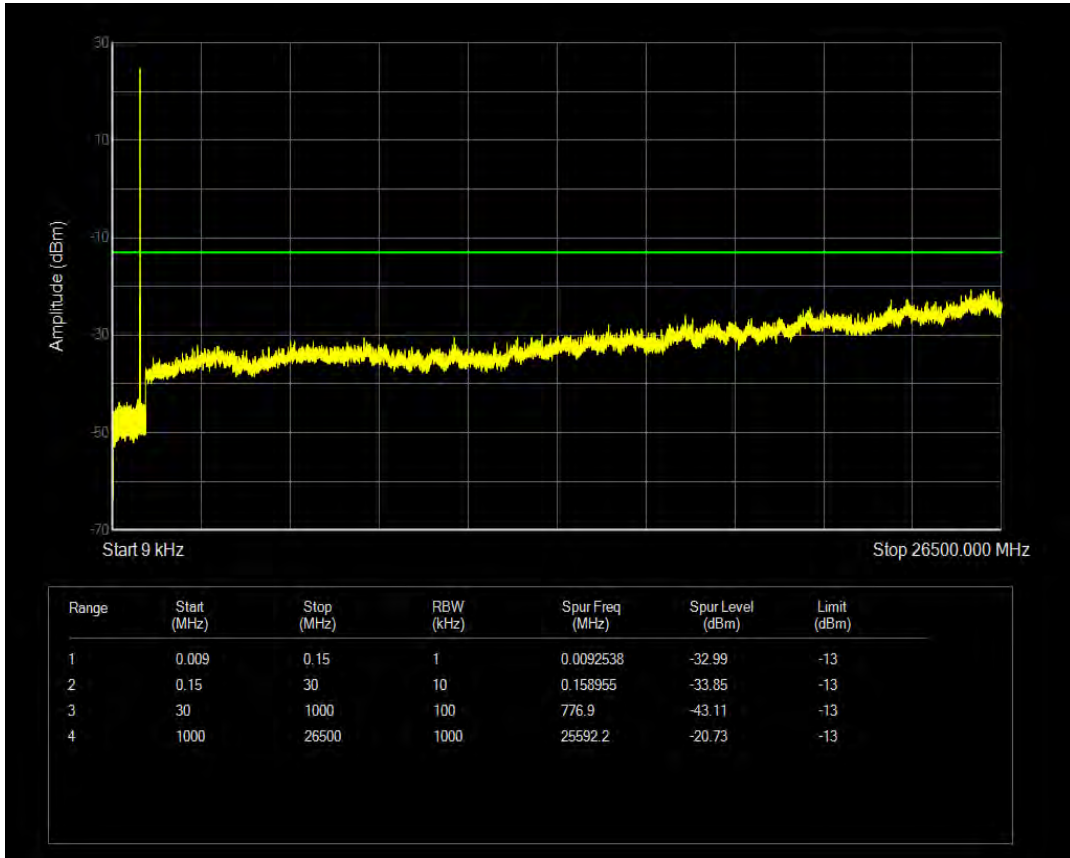

Band41 QPSK BW=5MHz Channel=40065 RB Size=25 Position=#0

Band5 QPSK BW=1.4MHz Channel=20407 RB Size=1 Position=#0

Band5 QPSK BW=1.4MHz Channel=20407 RB Size=6 Position=#0

Band5 16QAM BW=1.4MHz Channel=20407 RB Size=1 Position=#0

Band5 16QAM BW=1.4MHz Channel=20407 RB Size=6 Position=#0

Band5 QPSK BW=1.4MHz Channel=20525 RB Size=1 Position=#0

Band5 16QAM BW=1.4MHz Channel=20525 RB Size=1 Position=#0

Band5 QPSK BW=1.4MHz Channel=20525 RB Size=6 Position=#0