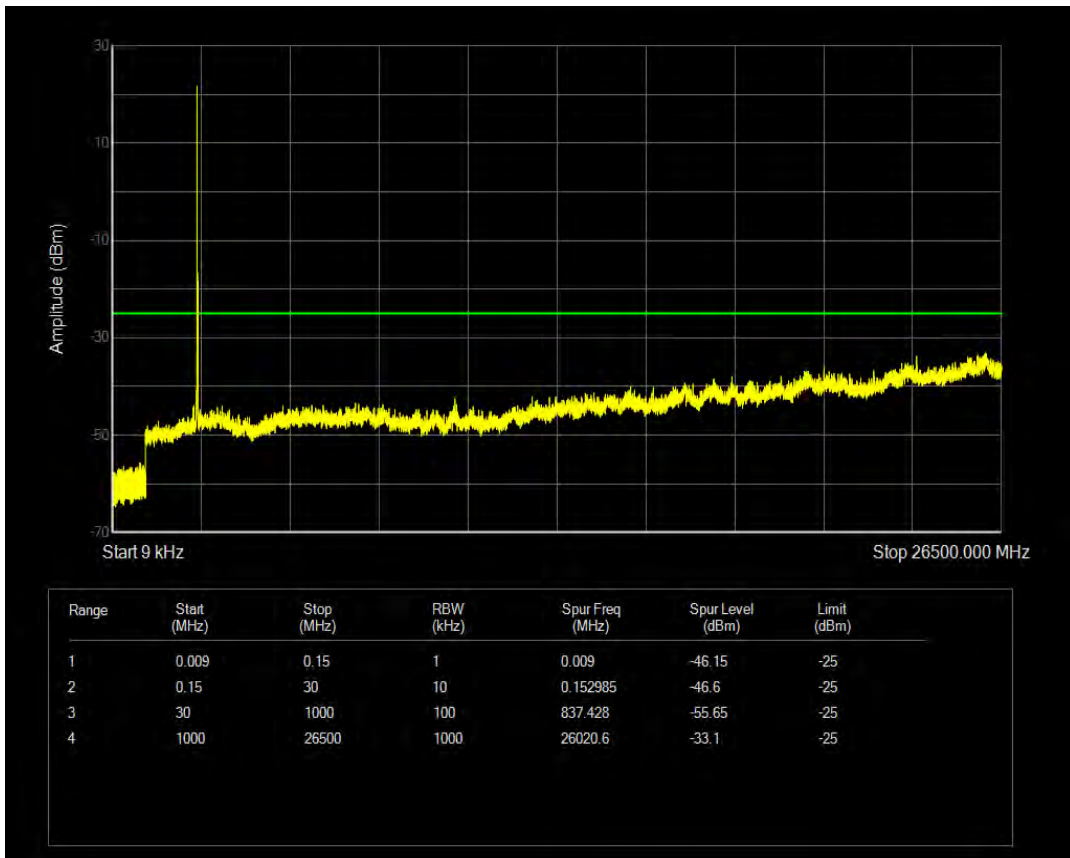

Band41 QPSK BW=10MHz Channel=40090 RB Size=1 Position=#0

Band41 QPSK BW=10MHz Channel=40090 RB Size=50 Position=#0

Band41 QPSK BW=15MHz Channel=40115 RB Size=1 Position=#0

Band41 QPSK BW=15MHz Channel=40115 RB Size=75 Position=#0