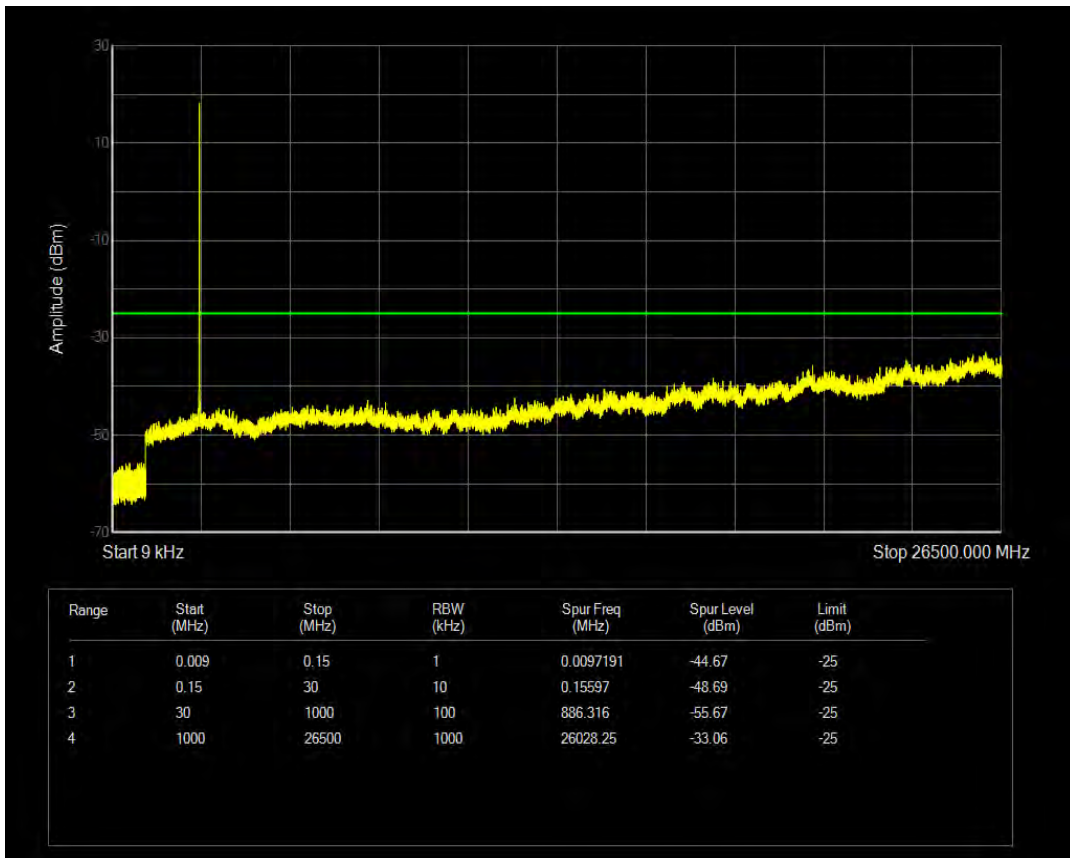

Band41 QPSK BW=10MHz Channel=40090 RB Size=1 Position=#0

Band41 QPSK BW=10MHz Channel=40090 RB Size=50 Position=#0

Band41 QPSK BW=15MHz Channel=40115 RB Size=1 Position=#0

Band41 QPSK BW=15MHz Channel=40115 RB Size=75 Position=#0

Band41 QPSK BW=10MHz Channel=41390 RB Size=1 Position=#0

Band41 QPSK BW=10MHz Channel=41390 RB Size=50 Position=#0

Band41 QPSK BW=5MHz Channel=40740 RB Size=25 Position=#0

Band41 QPSK BW=5MHz Channel=41415 RB Size=1 Position=#0