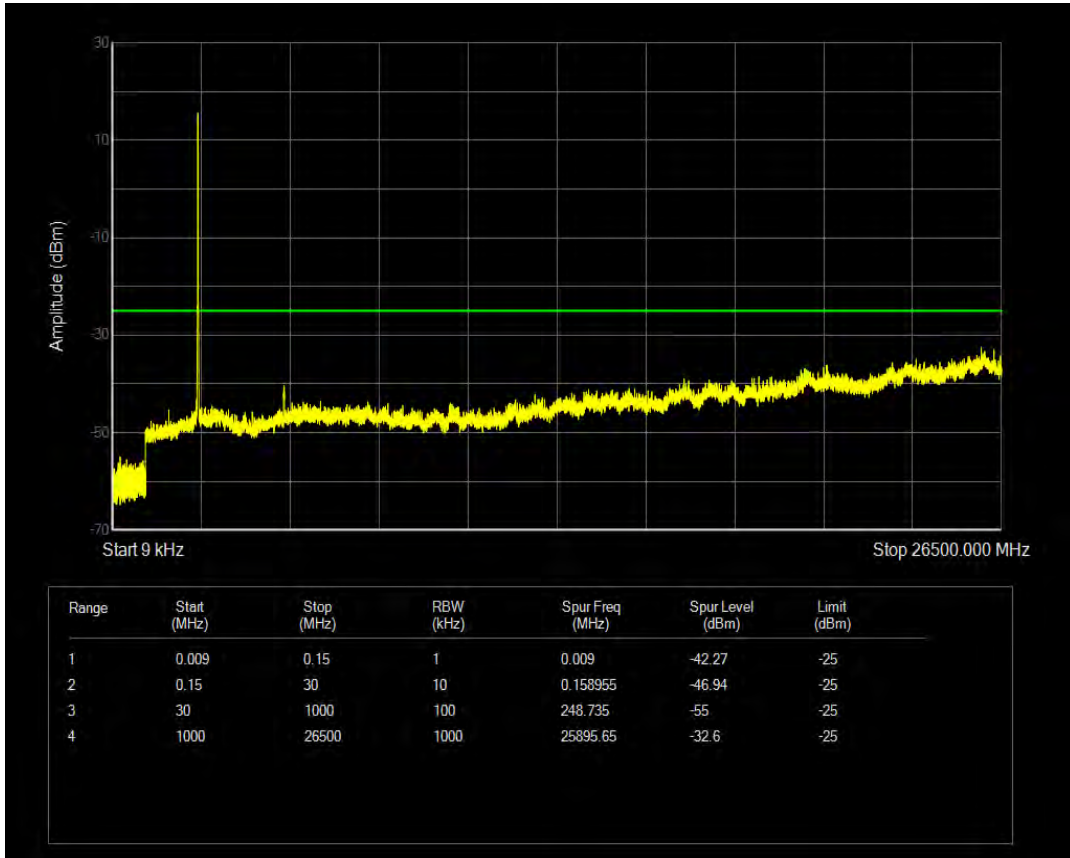

Band5 16QAM BW=10MHz Channel=20525 RB Size=50 Position=#0

Band5 QPSK BW=10MHz Channel=20600 RB Size=1 Position=#0

Band5 QPSK BW=10MHz Channel=20600 RB Size=50 Position=#0

Band5 16QAM BW=10MHz Channel=20600 RB Size=1 Position=#0

Band5 16QAM BW=10MHz Channel=20600 RB Size=50 Position=#0

Band7 16QAM BW=10MHz Channel=20800 RB Size=50 Position=#0

Band7 16QAM BW=10MHz Channel=20800 RB Size=1 Position=#0

Band7 16QAM BW=20MHz Channel=20850 RB Size=100 Position=#0

Band7 16QAM BW=20MHz Channel=21100 RB Size=1 Position=#0

Band7 16QAM BW=15MHz Channel=21375 RB Size=75 Position=#0

Band7 16QAM BW=20MHz Channel=20850 RB Size=1 Position=#0

Band7 16QAM BW=20MHz Channel=21350 RB Size=100 Position=#0