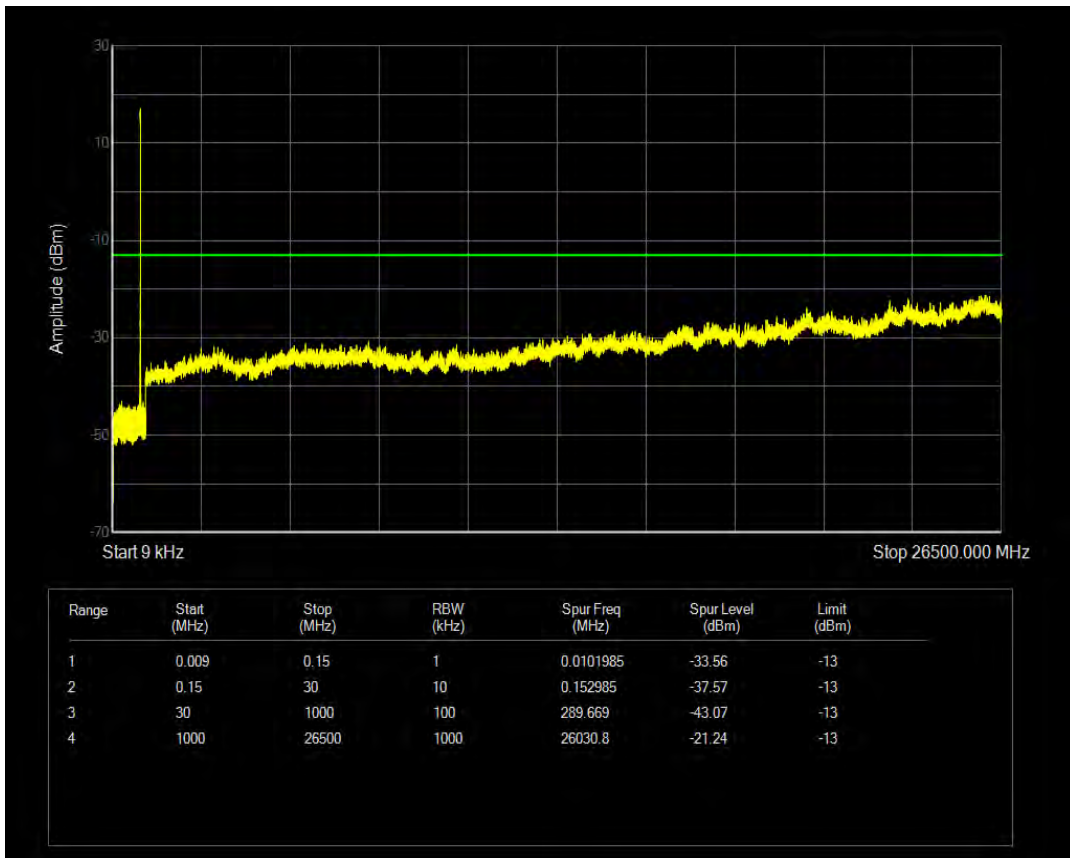

Band5 QPSK BW=3MHz Channel=20635 RB Size=15 Position=#0

Band5 16QAM BW=3MHz Channel=20635 RB Size=1 Position=#0