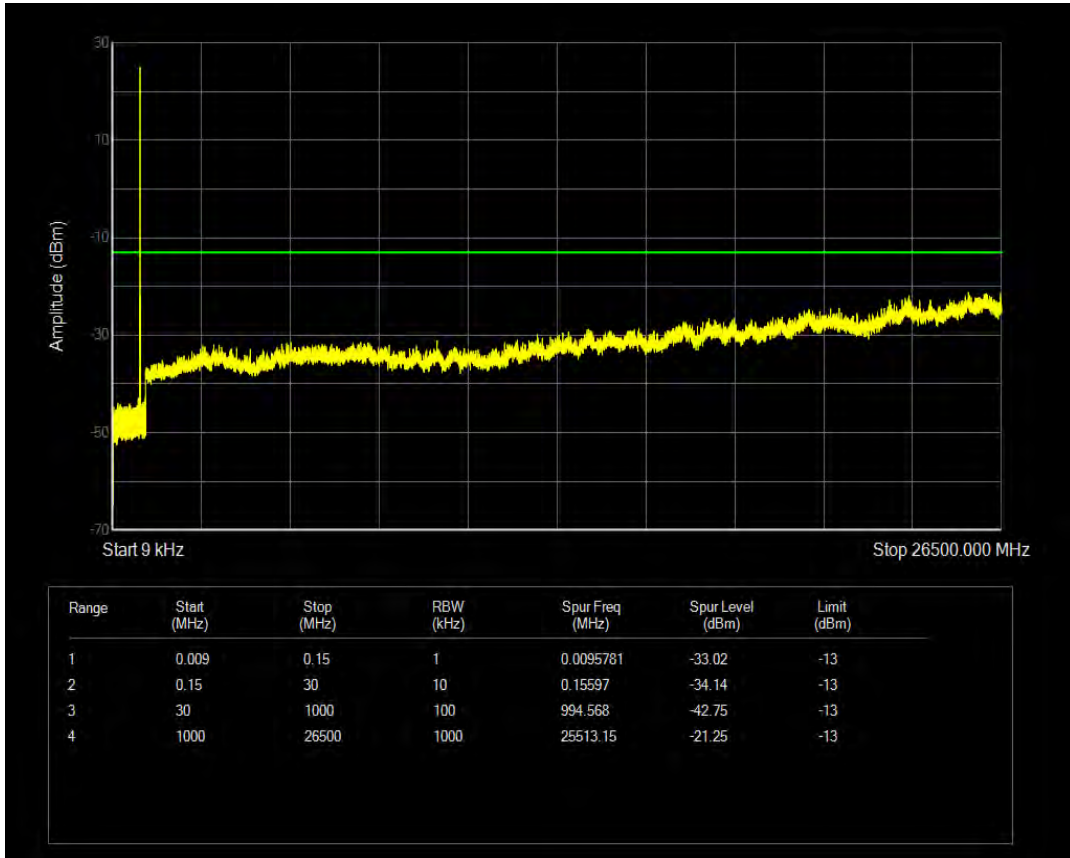

Band5 16QAM BW=3MHz Channel=20415 RB Size=15 Position=#0

Band5 QPSK BW=3MHz Channel=20525 RB Size=1 Position=#0

Band5 QPSK BW=3MHz Channel=20525 RB Size=15 Position=#0

Band5 16QAM BW=3MHz Channel=20525 RB Size=1 Position=#0