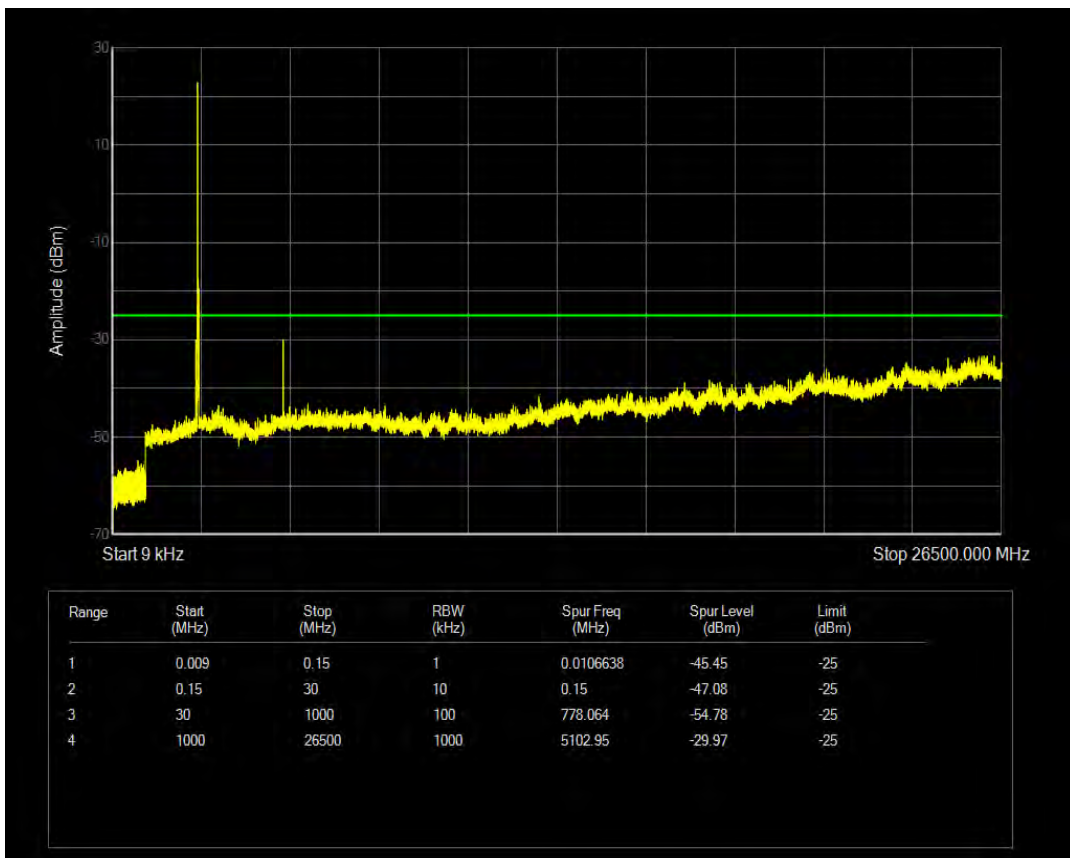

Band7 QPSK BW=5MHz Channel=20775 RB Size=1 Position=#0

Band7 QPSK BW=20MHz Channel=21350 RB Size=100 Position=#0

Band7 QPSK BW=5MHz Channel=21100 RB Size=1 Position=#0

Band7 QPSK BW=5MHz Channel=21425 RB Size=25 Position=#0

Band7 QPSK BW=5MHz Channel=21425 RB Size=1 Position=#0

Band7 QPSK BW=5MHz Channel=21100 RB Size=25 Position=#0

Band7 QPSK BW=20MHz Channel=20850 RB Size=1 Position=#0

Band7 QPSK BW=15MHz Channel=21375 RB Size=75 Position=#0

Band7 QPSK BW=15MHz Channel=21375 RB Size=1 Position=#0

Band7 QPSK BW=20MHz Channel=20850 RB Size=100 Position=#0

Band7 QPSK BW=20MHz Channel=21350 RB Size=1 Position=#0

Band7 QPSK BW=20MHz Channel=21100 RB Size=100 Position=#0

Band7 QPSK BW=20MHz Channel=21100 RB Size=1 Position=#0