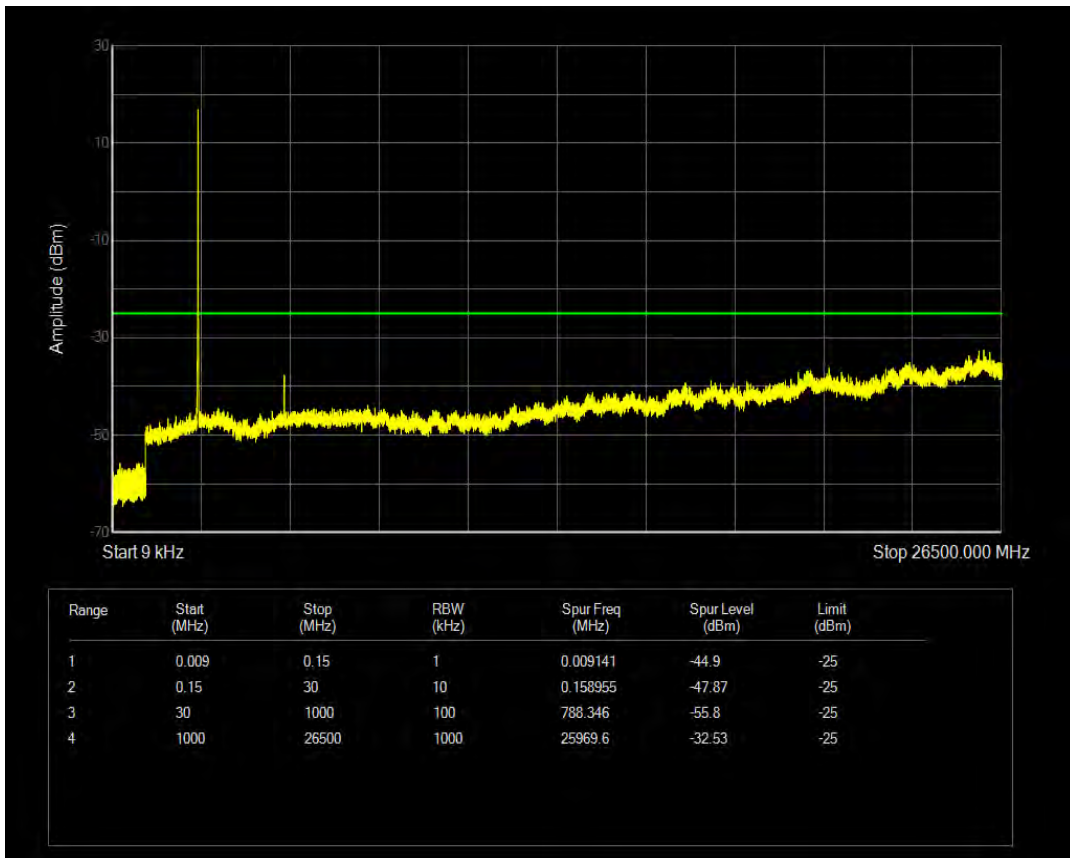

Band7 16QAM BW=15MHz Channel=21100 RB Size=1 Position=#0

Band7 16QAM BW=15MHz Channel=21100 RB Size=75 Position=#0

Band7 16QAM BW=15MHz Channel=20825 RB Size=1 Position=#0

Band7 16QAM BW=15MHz Channel=20825 RB Size=75 Position=#0

Band7 QPSK BW=10MHz Channel=21400 RB Size=50 Position=#0

Band7 QPSK BW=10MHz Channel=21400 RB Size=1 Position=#0

Band7 QPSK BW=10MHz Channel=21100 RB Size=50 Position=#0

Band7 QPSK BW=15MHz Channel=20825 RB Size=1 Position=#0