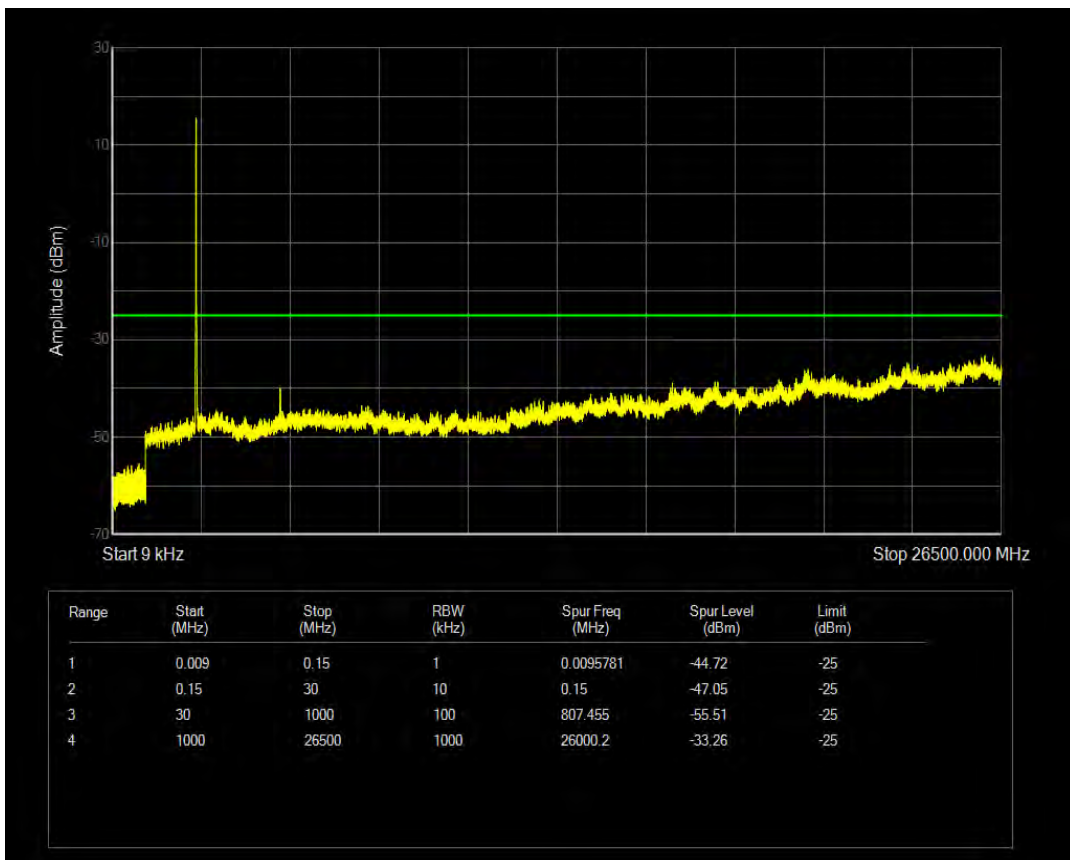

Band7 QPSK BW=10MHz Channel=21400 RB Size=50 Position=#0

Band7 QPSK BW=10MHz Channel=21400 RB Size=1 Position=#0

Band7 QPSK BW=10MHz Channel=21100 RB Size=50 Position=#0

Band7 QPSK BW=15MHz Channel=20825 RB Size=1 Position=#0

Band7 QPSK BW=15MHz Channel=21100 RB Size=75 Position=#0

Band7 QPSK BW=15MHz Channel=21100 RB Size=1 Position=#0

Band7 QPSK BW=15MHz Channel=20825 RB Size=75 Position=#0

Band7 QPSK BW=10MHz Channel=21100 RB Size=1 Position=#0