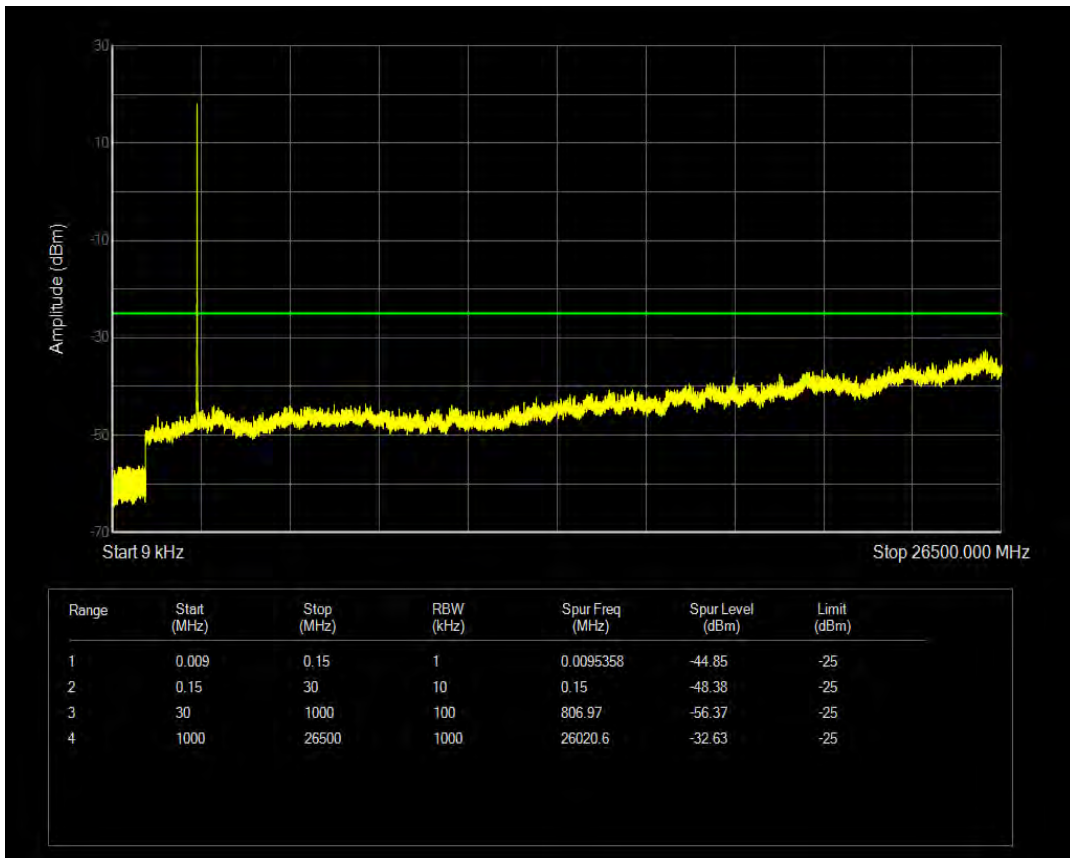

Band41 QPSK BW=5MHz Channel=41415 RB Size=25 Position=#0

Band41 QPSK BW=5MHz Channel=40740 RB Size=1 Position=#0

Band41 QPSK BW=20MHz Channel=41340 RB Size=100 Position=#0

Band41 QPSK BW=5MHz Channel=40065 RB Size=1 Position=#0

Band41 QPSK BW=5MHz Channel=40065 RB Size=25 Position=#0

Band5 QPSK BW=1.4MHz Channel=20407 RB Size=1 Position=#0

Band5 QPSK BW=1.4MHz Channel=20407 RB Size=6 Position=#0

Band5 16QAM BW=1.4MHz Channel=20407 RB Size=1 Position=#0