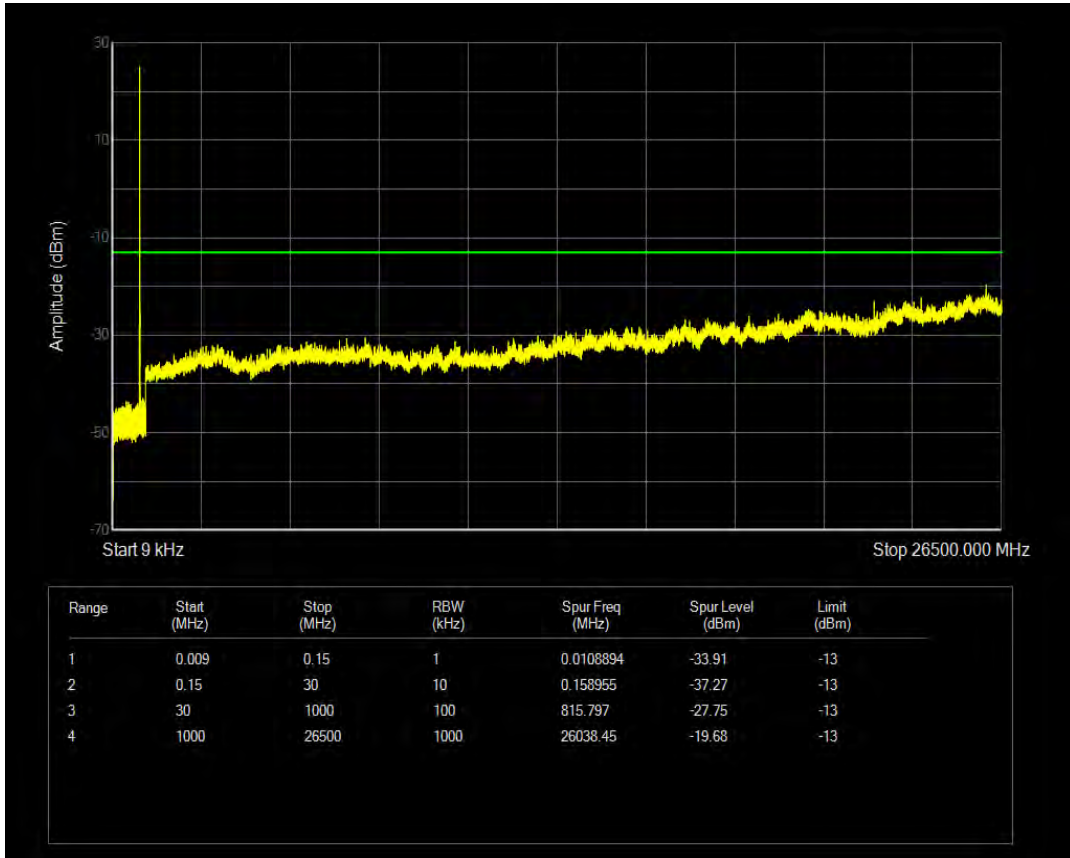

Band41 QPSK BW=5MHz Channel=41415 RB Size=25 Position=#0

Band41 QPSK BW=5MHz Channel=40740 RB Size=1 Position=#0

Band41 QPSK BW=20MHz Channel=41340 RB Size=100 Position=#0

Band41 QPSK BW=5MHz Channel=40065 RB Size=1 Position=#0

Band41 QPSK BW=5MHz Channel=40065 RB Size=25 Position=#0

Band5 QPSK BW=1.4MHz Channel=20407 RB Size=1 Position=#0

Band5 QPSK BW=1.4MHz Channel=20407 RB Size=6 Position=#0

Band5 16QAM BW=1.4MHz Channel=20407 RB Size=1 Position=#0