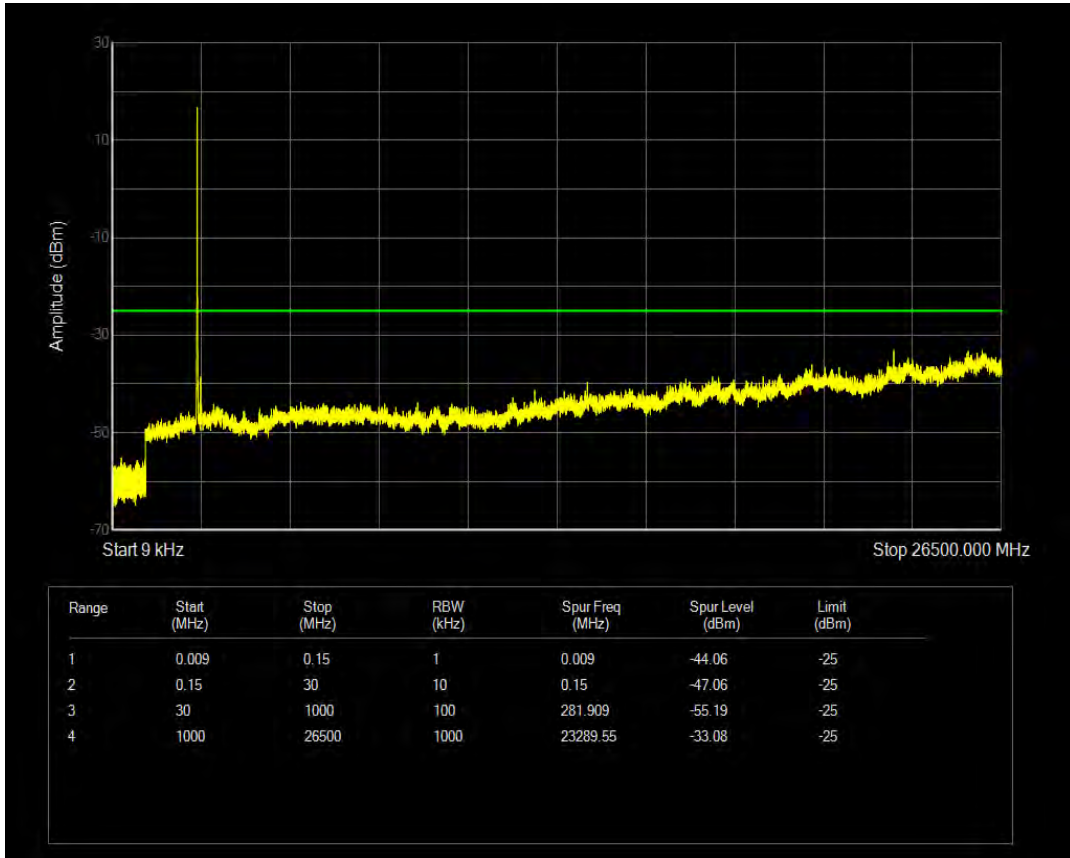

Band41 QPSK BW=10MHz Channel=40090 RB Size=1 Position=#0

Band41 QPSK BW=10MHz Channel=40090 RB Size=50 Position=#0

Band41 QPSK BW=15MHz Channel=40115 RB Size=1 Position=#0

Band41 QPSK BW=15MHz Channel=40115 RB Size=75 Position=#0

Band41 QPSK BW=10MHz Channel=41390 RB Size=1 Position=#0

Band41 QPSK BW=10MHz Channel=41390 RB Size=50 Position=#0

Band41 QPSK BW=5MHz Channel=40740 RB Size=25 Position=#0

Band41 QPSK BW=5MHz Channel=41415 RB Size=1 Position=#0