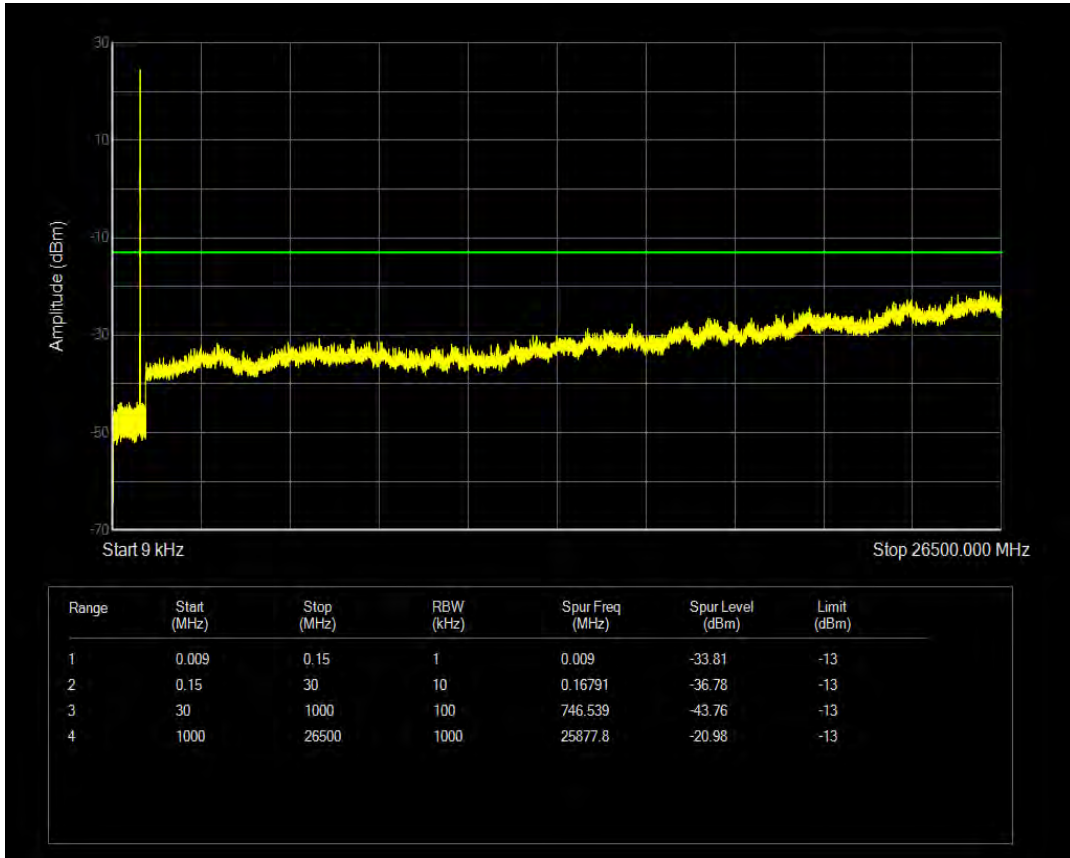

Band5 16QAM BW=10MHz Channel=20450 RB Size=50 Position=#0

Band5 QPSK BW=10MHz Channel=20525 RB Size=1 Position=#0

Band5 QPSK BW=10MHz Channel=20525 RB Size=50 Position=#0

Band5 16QAM BW=10MHz Channel=20525 RB Size=1 Position=#0

Band5 16QAM BW=10MHz Channel=20525 RB Size=50 Position=#0

Band5 QPSK BW=10MHz Channel=20600 RB Size=1 Position=#0

Band5 QPSK BW=10MHz Channel=20600 RB Size=50 Position=#0

Band5 16QAM BW=10MHz Channel=20600 RB Size=1 Position=#0