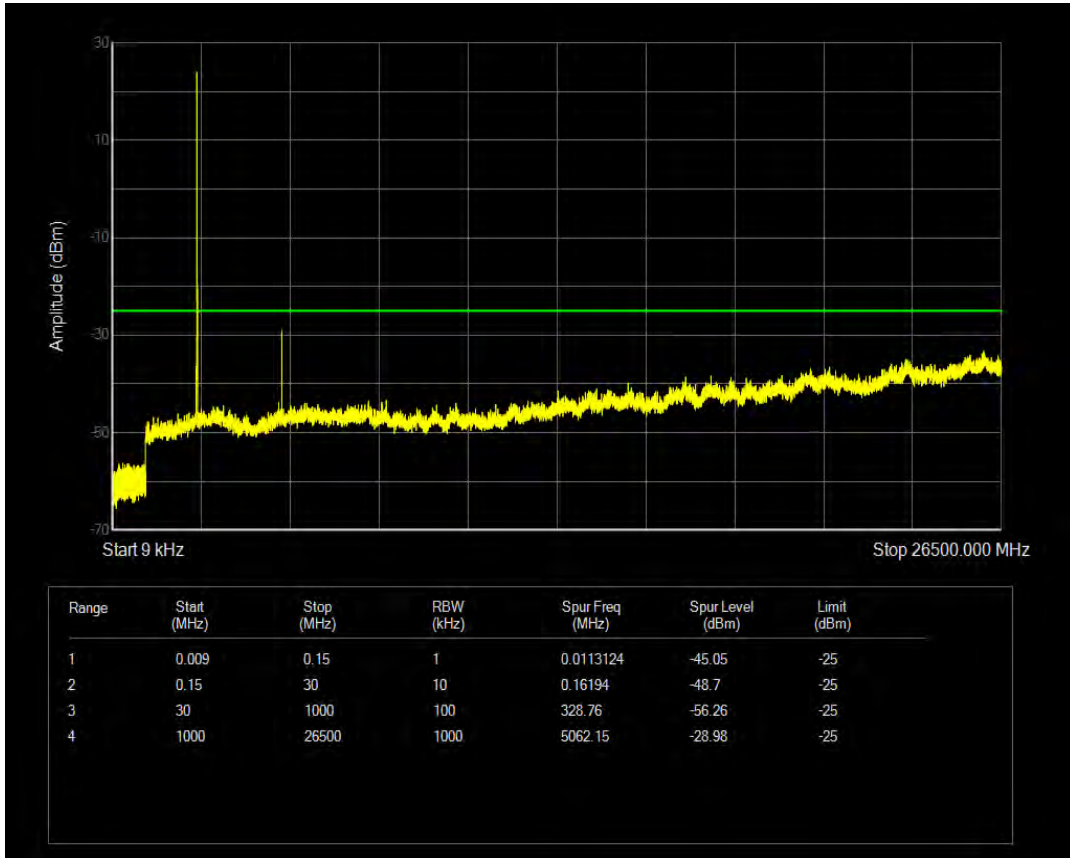

Band7 QPSK BW=10MHz Channel=21400 RB Size=50 Position=#0

Band7 QPSK BW=10MHz Channel=21400 RB Size=1 Position=#0

Band7 QPSK BW=10MHz Channel=21100 RB Size=50 Position=#0

Band7 QPSK BW=15MHz Channel=20825 RB Size=1 Position=#0

Band7 QPSK BW=15MHz Channel=21100 RB Size=75 Position=#0

Band7 QPSK BW=15MHz Channel=21100 RB Size=1 Position=#0

Band7 QPSK BW=15MHz Channel=20825 RB Size=75 Position=#0

Band7 QPSK BW=10MHz Channel=21100 RB Size=1 Position=#0

Band7 16QAM BW=5MHz Channel=21100 RB Size=25 Position=#0

Band7 16QAM BW=5MHz Channel=21100 RB Size=1 Position=#0

Band7 16QAM BW=5MHz Channel=20775 RB Size=25 Position=#0

Band7 16QAM BW=5MHz Channel=21425 RB Size=1 Position=#0