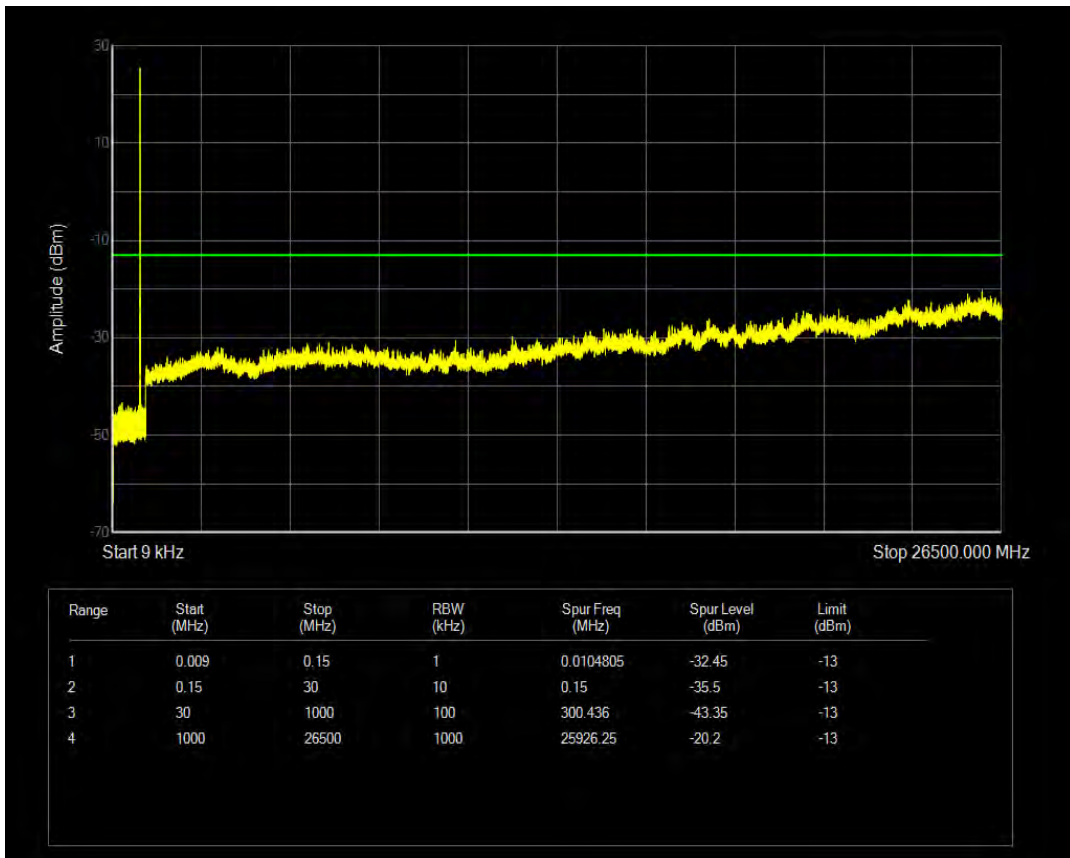

Band41 QPSK BW=5MHz Channel=40065 RB Size=25 Position=#0

Band5 QPSK BW=1.4MHz Channel=20407 RB Size=1 Position=#0

Band5 QPSK BW=1.4MHz Channel=20407 RB Size=6 Position=#0

Band5 16QAM BW=1.4MHz Channel=20407 RB Size=1 Position=#0

Band5 16QAM BW=1.4MHz Channel=20407 RB Size=6 Position=#0

Band5 QPSK BW=1.4MHz Channel=20525 RB Size=1 Position=#0

Band5 16QAM BW=1.4MHz Channel=20525 RB Size=1 Position=#0

Band5 QPSK BW=1.4MHz Channel=20525 RB Size=6 Position=#0