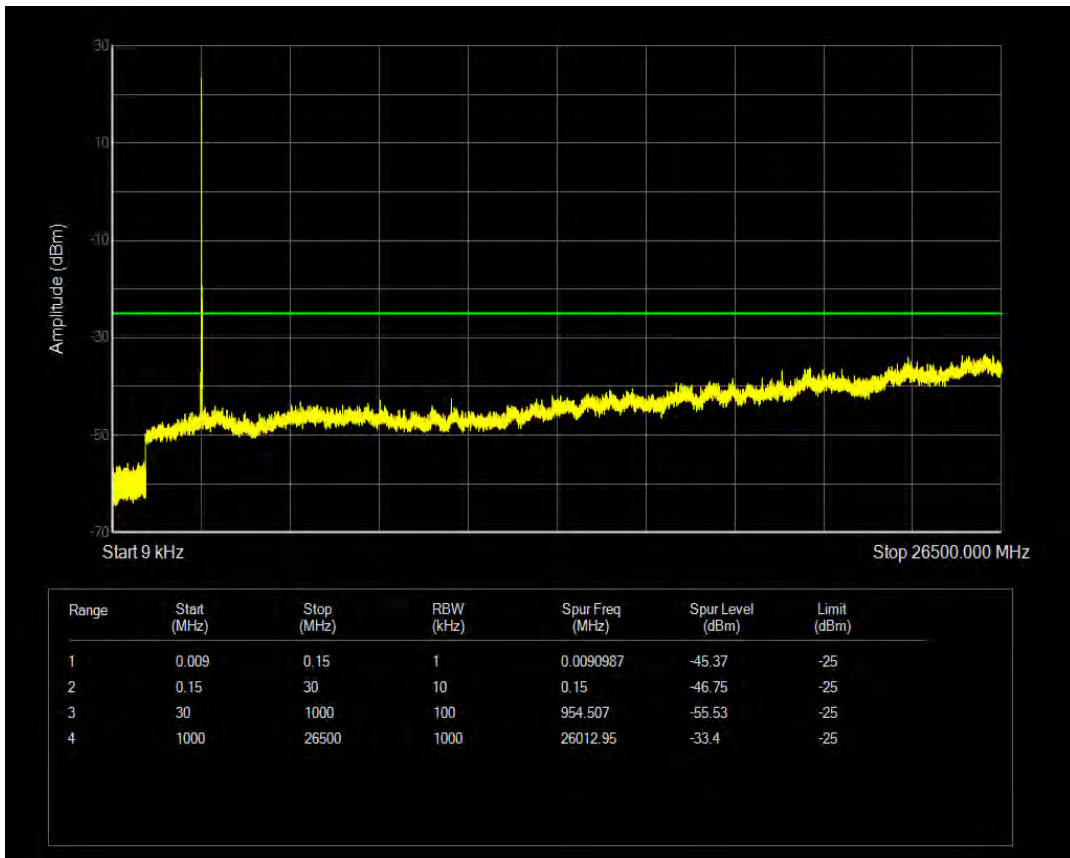

Band41 QPSK BW=10MHz Channel=40090 RB Size=1 Position=#0

Band41 QPSK BW=10MHz Channel=40090 RB Size=50 Position=#0

Band41 QPSK BW=15MHz Channel=40115 RB Size=1 Position=#0

Band41 QPSK BW=15MHz Channel=40115 RB Size=75 Position=#0

Band41 QPSK BW=10MHz Channel=41390 RB Size=1 Position=#0

Band41 QPSK BW=10MHz Channel=41390 RB Size=50 Position=#0

Band41 QPSK BW=5MHz Channel=40740 RB Size=25 Position=#0

Band41 QPSK BW=5MHz Channel=41415 RB Size=1 Position=#0