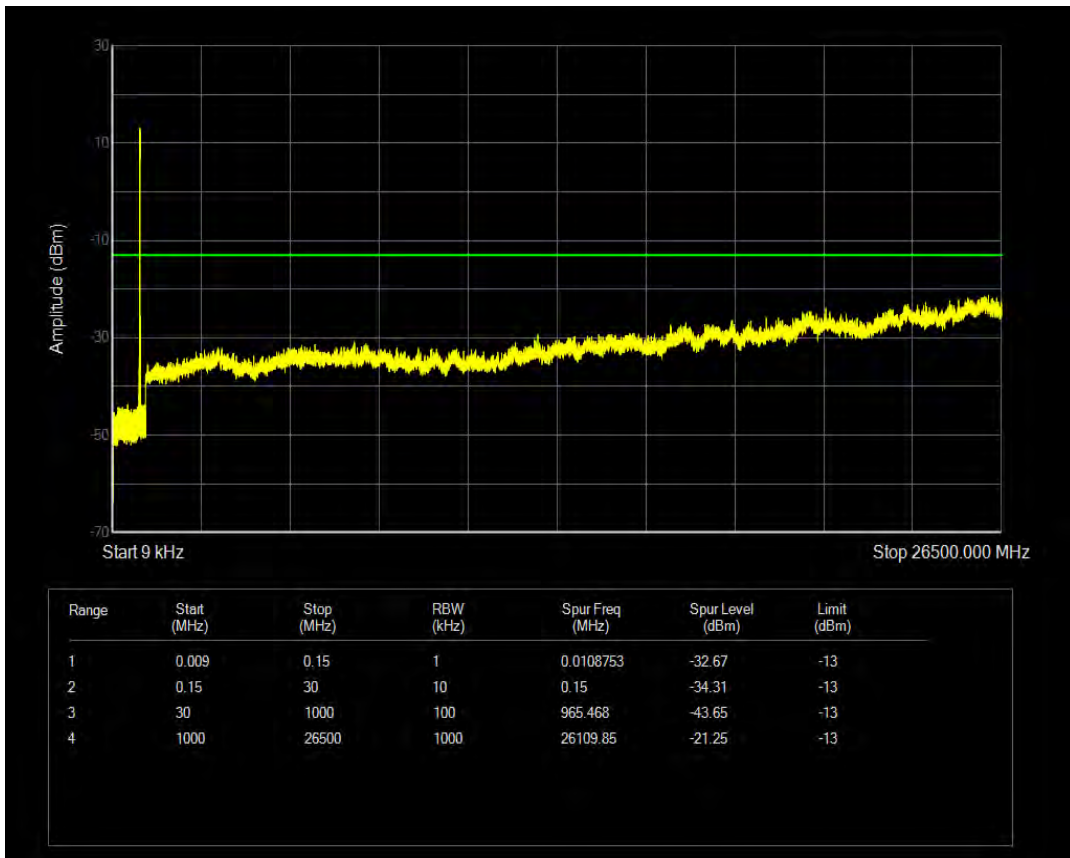

Band5 16QAM BW=5MHz Channel=20625 RB Size=25 Position=#0

Band5 QPSK BW=10MHz Channel=20450 RB Size=1 Position=#0

Band5 QPSK BW=10MHz Channel=20450 RB Size=50 Position=#0

Band5 16QAM BW=10MHz Channel=20450 RB Size=1 Position=#0

Band5 16QAM BW=10MHz Channel=20450 RB Size=50 Position=#0

Band5 QPSK BW=10MHz Channel=20525 RB Size=1 Position=#0

Band5 QPSK BW=10MHz Channel=20525 RB Size=50 Position=#0

Band5 16QAM BW=10MHz Channel=20525 RB Size=1 Position=#0