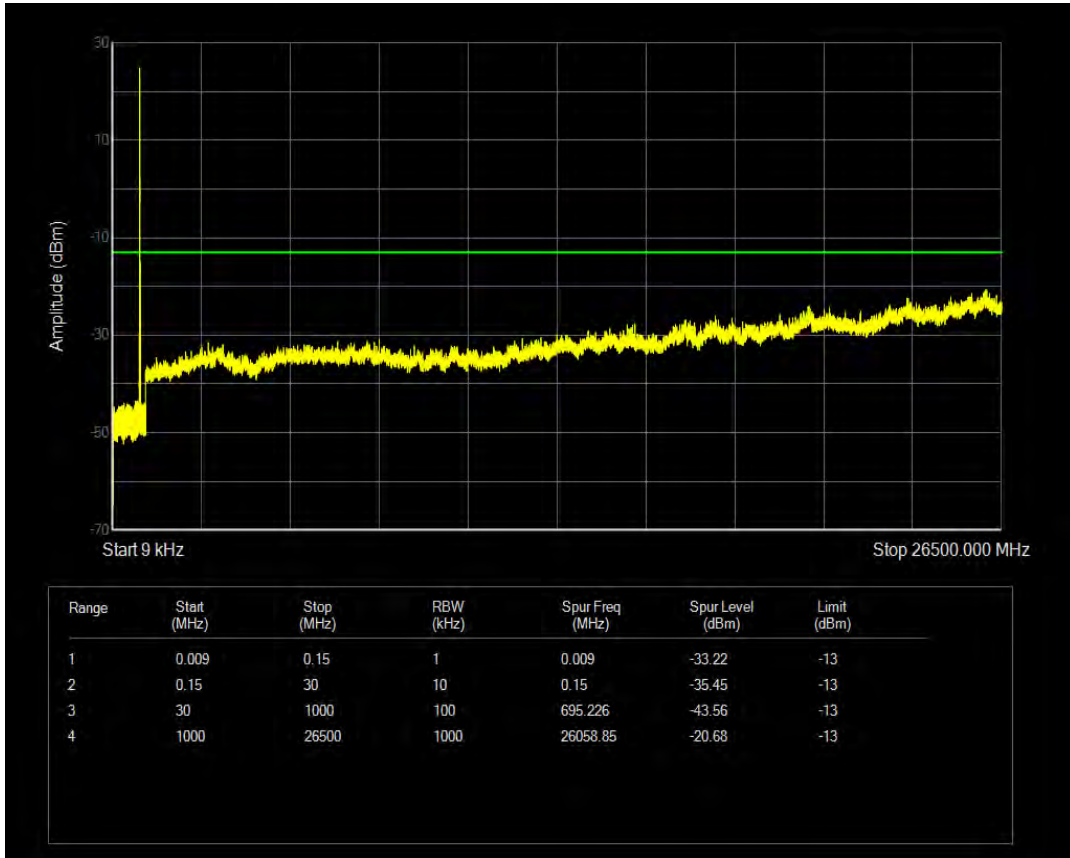

Band5 16QAM BW=5MHz Channel=20625 RB Size=25 Position=#0

Band5 QPSK BW=10MHz Channel=20450 RB Size=1 Position=#0

Band5 QPSK BW=10MHz Channel=20450 RB Size=50 Position=#0

Band5 16QAM BW=10MHz Channel=20450 RB Size=1 Position=#0

Band5 16QAM BW=10MHz Channel=20450 RB Size=50 Position=#0

Band5 QPSK BW=10MHz Channel=20525 RB Size=1 Position=#0

Band5 QPSK BW=10MHz Channel=20525 RB Size=50 Position=#0

Band5 16QAM BW=10MHz Channel=20525 RB Size=1 Position=#0