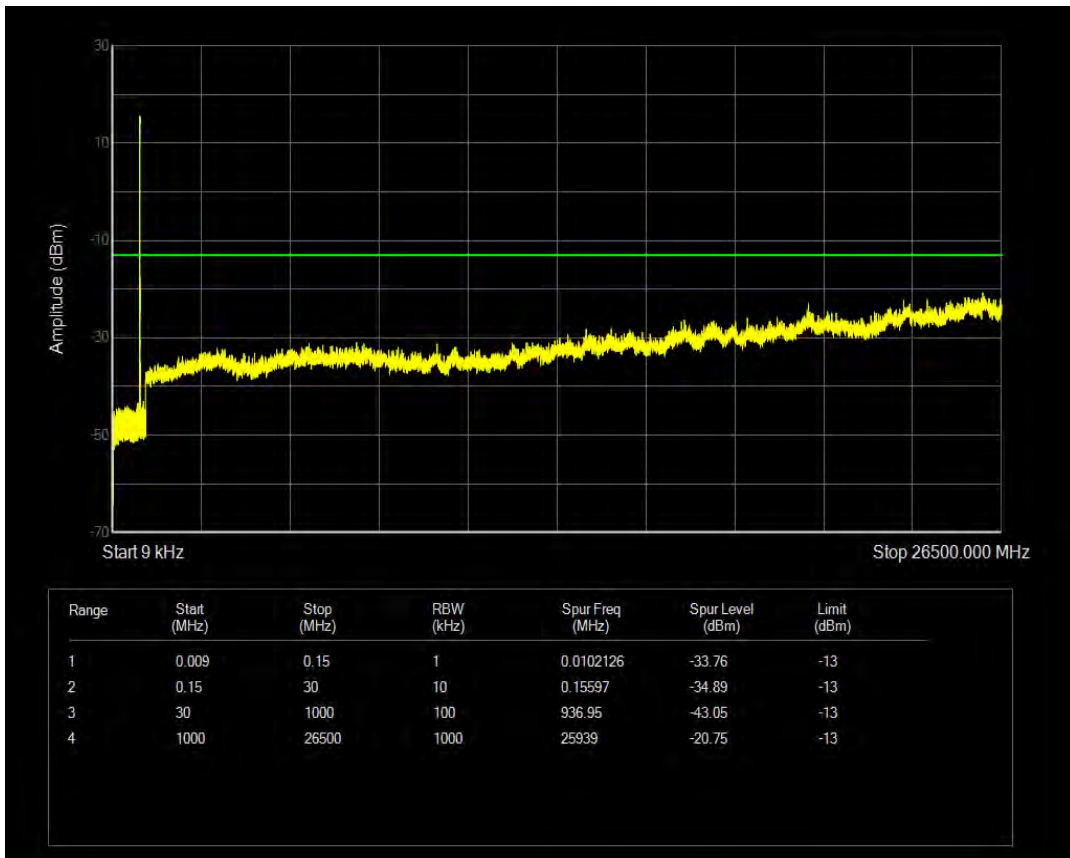

Band5 16QAM BW=3MHz Channel=20415 RB Size=15 Position=#0

Band5 QPSK BW=3MHz Channel=20525 RB Size=1 Position=#0