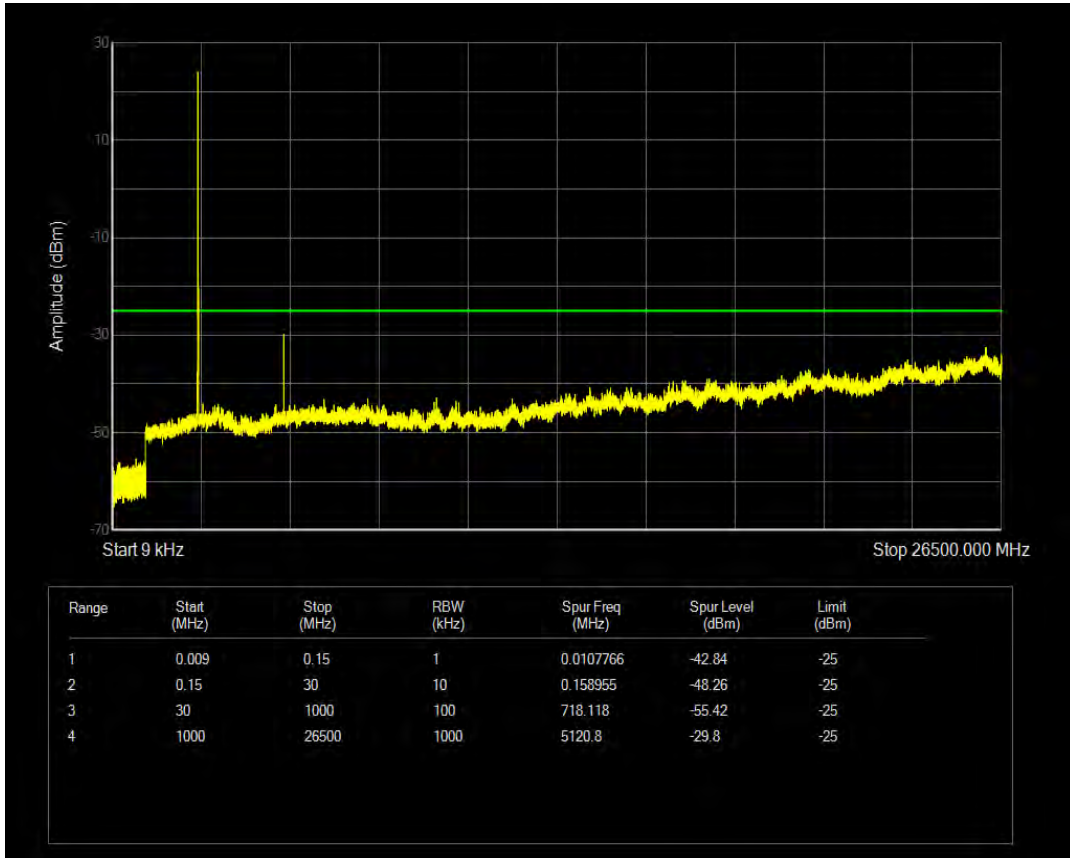

Band7 16QAM BW=15MHz Channel=21100 RB Size=1 Position=#0

Band7 16QAM BW=15MHz Channel=21100 RB Size=75 Position=#0

Band7 16QAM BW=15MHz Channel=20825 RB Size=1 Position=#0

Band7 16QAM BW=15MHz Channel=20825 RB Size=75 Position=#0

Band7 QPSK BW=10MHz Channel=21400 RB Size=50 Position=#0

Band7 QPSK BW=10MHz Channel=21400 RB Size=1 Position=#0

Band7 QPSK BW=10MHz Channel=21100 RB Size=50 Position=#0

Band7 QPSK BW=15MHz Channel=20825 RB Size=1 Position=#0