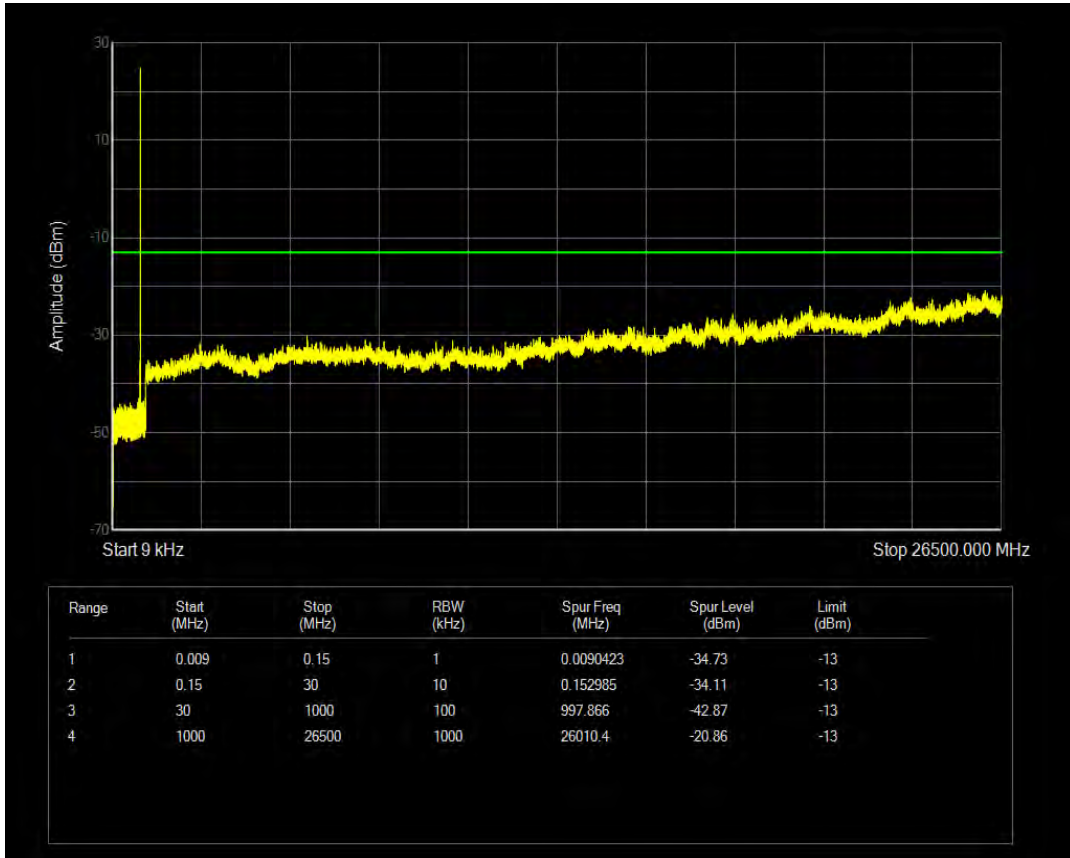

Band5 QPSK BW=3MHz Channel=20635 RB Size=1 Position=#0

Band5 QPSK BW=3MHz Channel=20635 RB Size=15 Position=#0