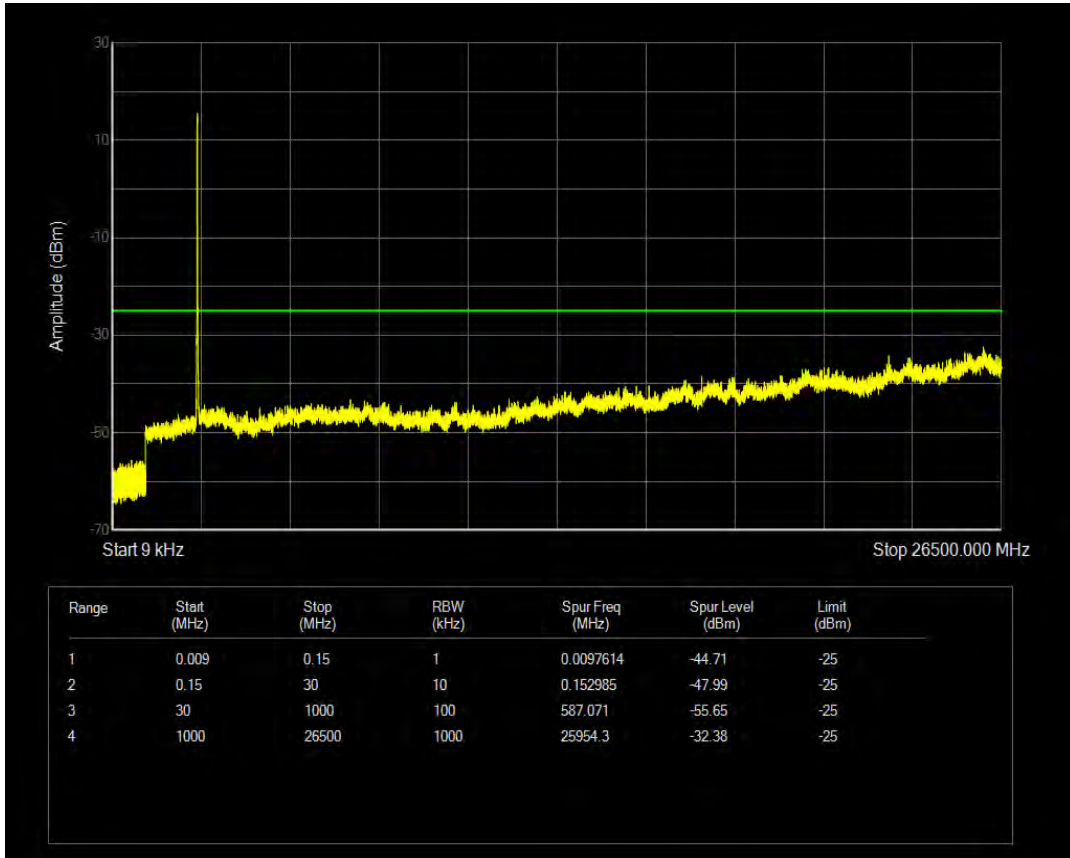

Band41 QPSK BW=10MHz Channel=40090 RB Size=1 Position=#0

Band41 QPSK BW=10MHz Channel=40090 RB Size=50 Position=#0

Band41 QPSK BW=15MHz Channel=40115 RB Size=1 Position=#0

Band41 QPSK BW=15MHz Channel=40115 RB Size=75 Position=#0

Band41 QPSK BW=10MHz Channel=41390 RB Size=1 Position=#0

Band41 QPSK BW=10MHz Channel=41390 RB Size=50 Position=#0

Band41 QPSK BW=5MHz Channel=40740 RB Size=25 Position=#0

Band41 QPSK BW=5MHz Channel=41415 RB Size=1 Position=#0