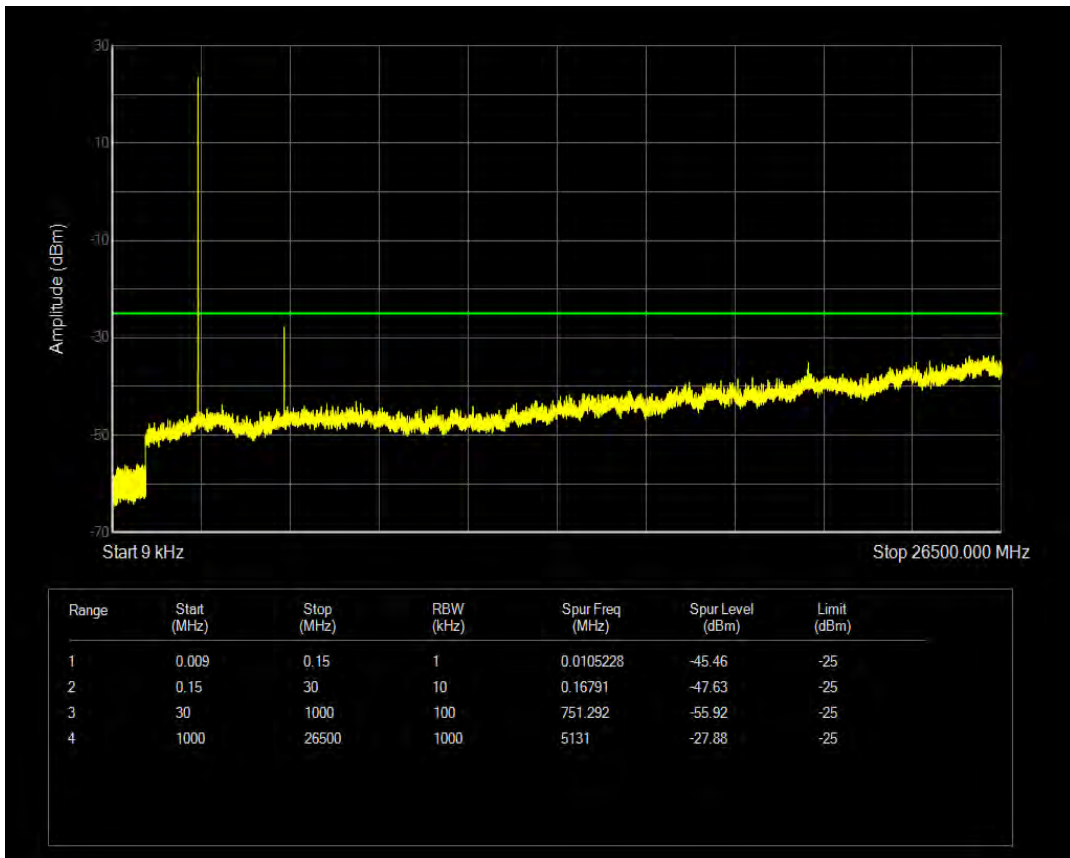

Band7 QPSK BW=10MHz Channel=20800 RB Size=50 Position=#0

Band7 QPSK BW=10MHz Channel=20800 RB Size=1 Position=#0

Band7 16QAM BW=5MHz Channel=21425 RB Size=25 Position=#0

Band7 QPSK BW=5MHz Channel=20775 RB Size=25 Position=#0

Band7 QPSK BW=5MHz Channel=20775 RB Size=1 Position=#0

Band7 QPSK BW=20MHz Channel=21350 RB Size=100 Position=#0

Band7 QPSK BW=5MHz Channel=21100 RB Size=1 Position=#0

Band7 QPSK BW=5MHz Channel=21425 RB Size=25 Position=#0

Band7 QPSK BW=5MHz Channel=21425 RB Size=1 Position=#0

Band7 QPSK BW=5MHz Channel=21100 RB Size=25 Position=#0

Band7 QPSK BW=20MHz Channel=20850 RB Size=1 Position=#0

Band7 QPSK BW=15MHz Channel=21375 RB Size=75 Position=#0