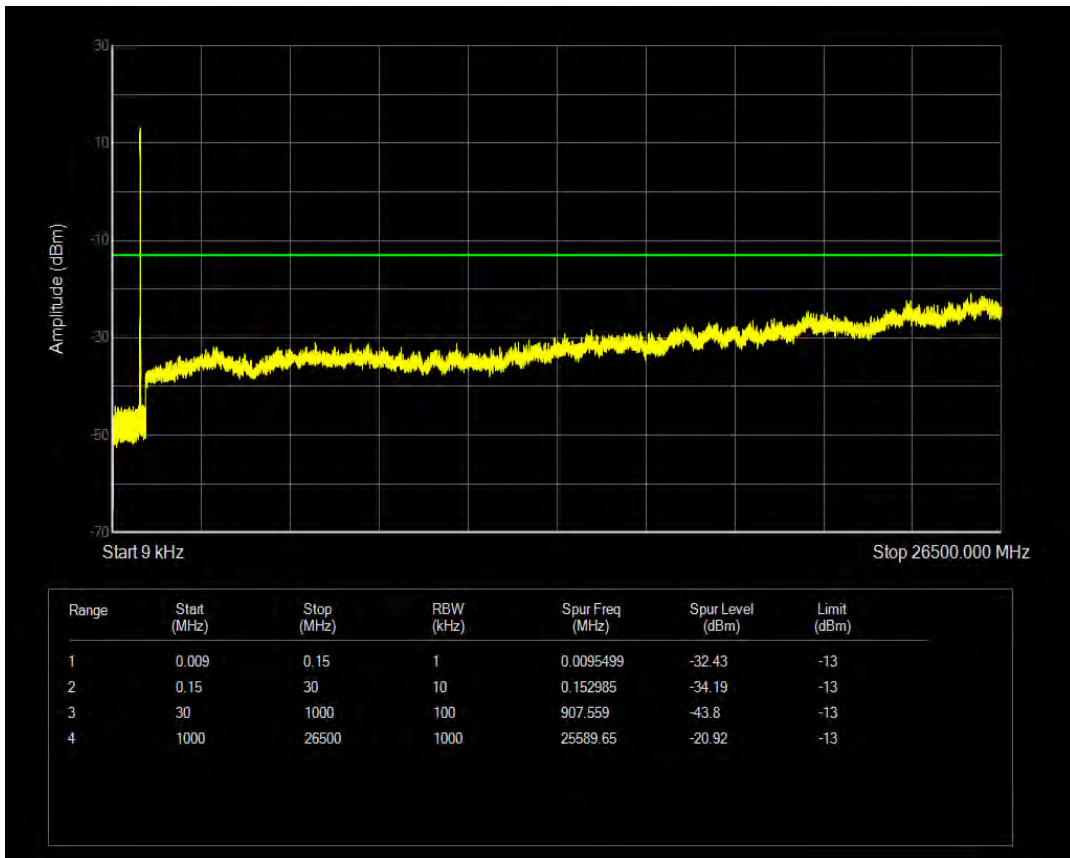

Band5 16QAM BW=10MHz Channel=20450 RB Size=50 Position=#0

Band5 QPSK BW=10MHz Channel=20525 RB Size=1 Position=#0

Band5 QPSK BW=10MHz Channel=20525 RB Size=50 Position=#0

Band5 16QAM BW=10MHz Channel=20525 RB Size=1 Position=#0

Band5 16QAM BW=10MHz Channel=20525 RB Size=50 Position=#0

Band5 QPSK BW=10MHz Channel=20600 RB Size=1 Position=#0

Band5 QPSK BW=10MHz Channel=20600 RB Size=50 Position=#0

Band5 16QAM BW=10MHz Channel=20600 RB Size=1 Position=#0