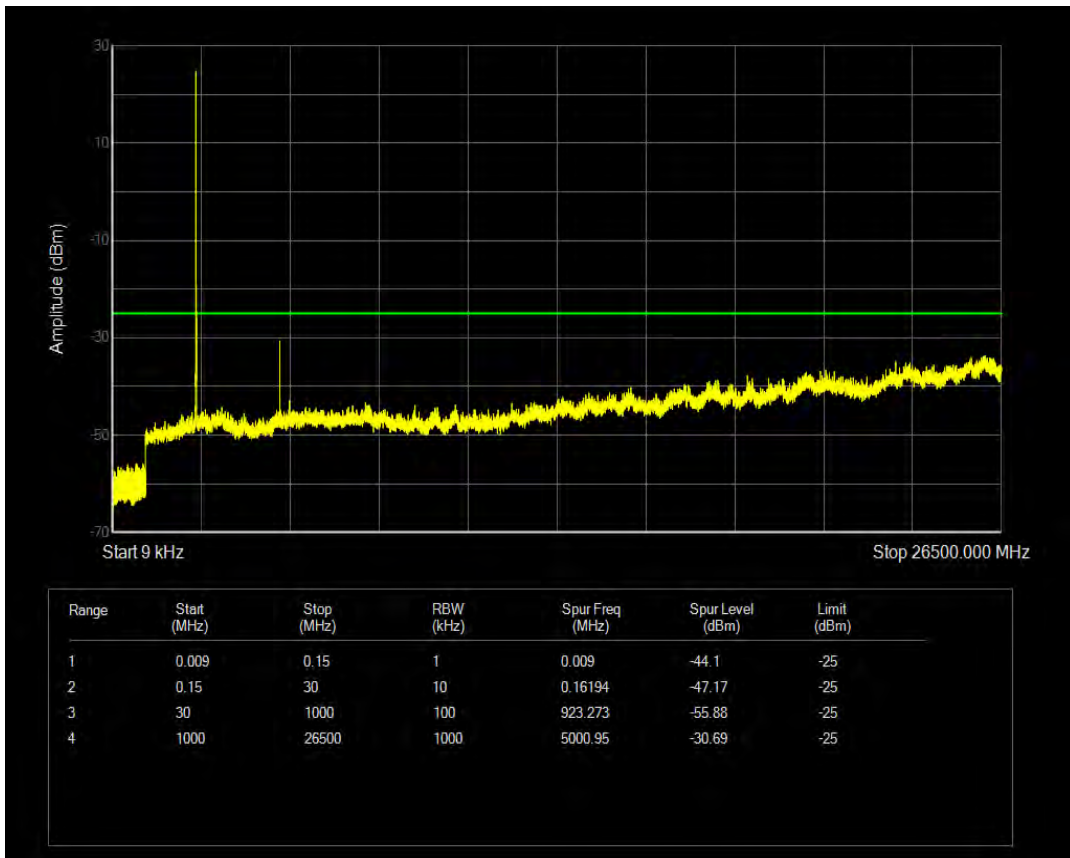

Band5 16QAM BW=10MHz Channel=20525 RB Size=50 Position=#0

Band5 QPSK BW=10MHz Channel=20600 RB Size=1 Position=#0

Band5 QPSK BW=10MHz Channel=20600 RB Size=50 Position=#0

Band5 16QAM BW=10MHz Channel=20600 RB Size=1 Position=#0

Band5 16QAM BW=10MHz Channel=20600 RB Size=50 Position=#0

Band7 16QAM BW=10MHz Channel=20800 RB Size=50 Position=#0

Band7 16QAM BW=10MHz Channel=20800 RB Size=1 Position=#0

Band7 16QAM BW=20MHz Channel=20850 RB Size=100 Position=#0