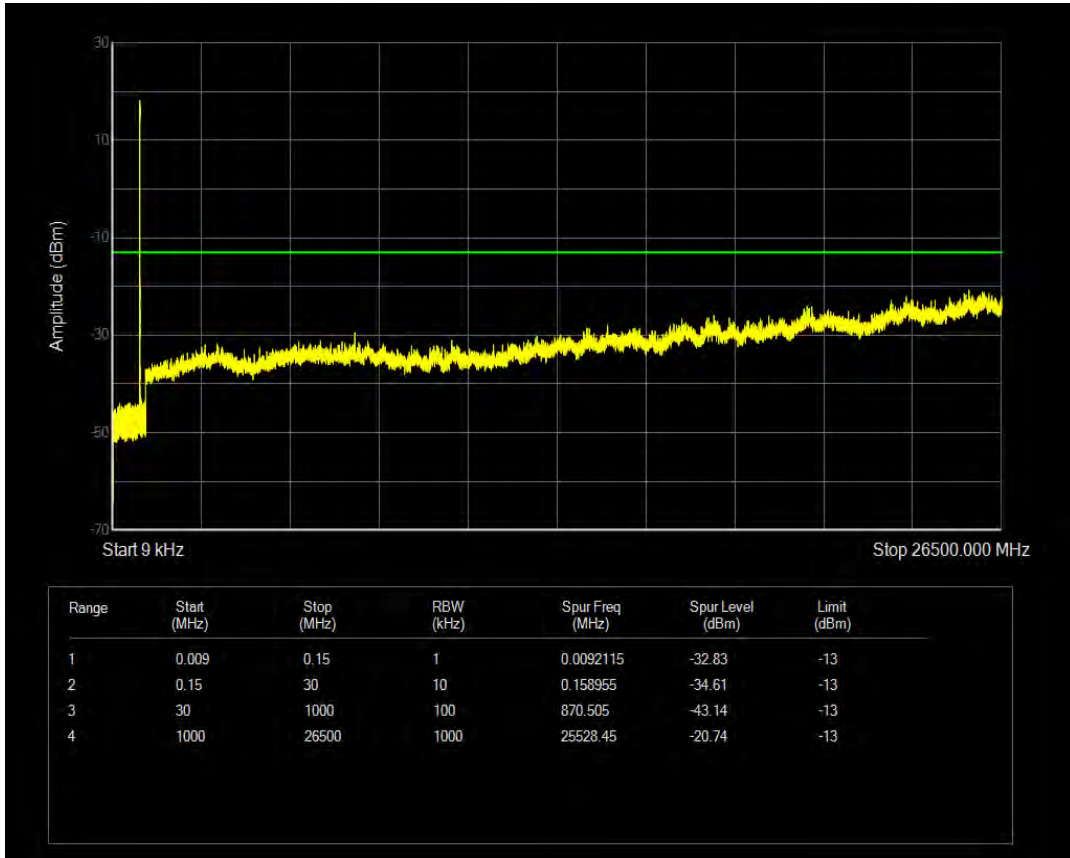

Band5 16QAM BW=1.4MHz Channel=20643 RB Size=6 Position=#0

Band5 QPSK BW=3MHz Channel=20415 RB Size=1 Position=#0

Band5 16QAM BW=3MHz Channel=20415 RB Size=1 Position=#0

Band5 QPSK BW=3MHz Channel=20415 RB Size=15 Position=#0