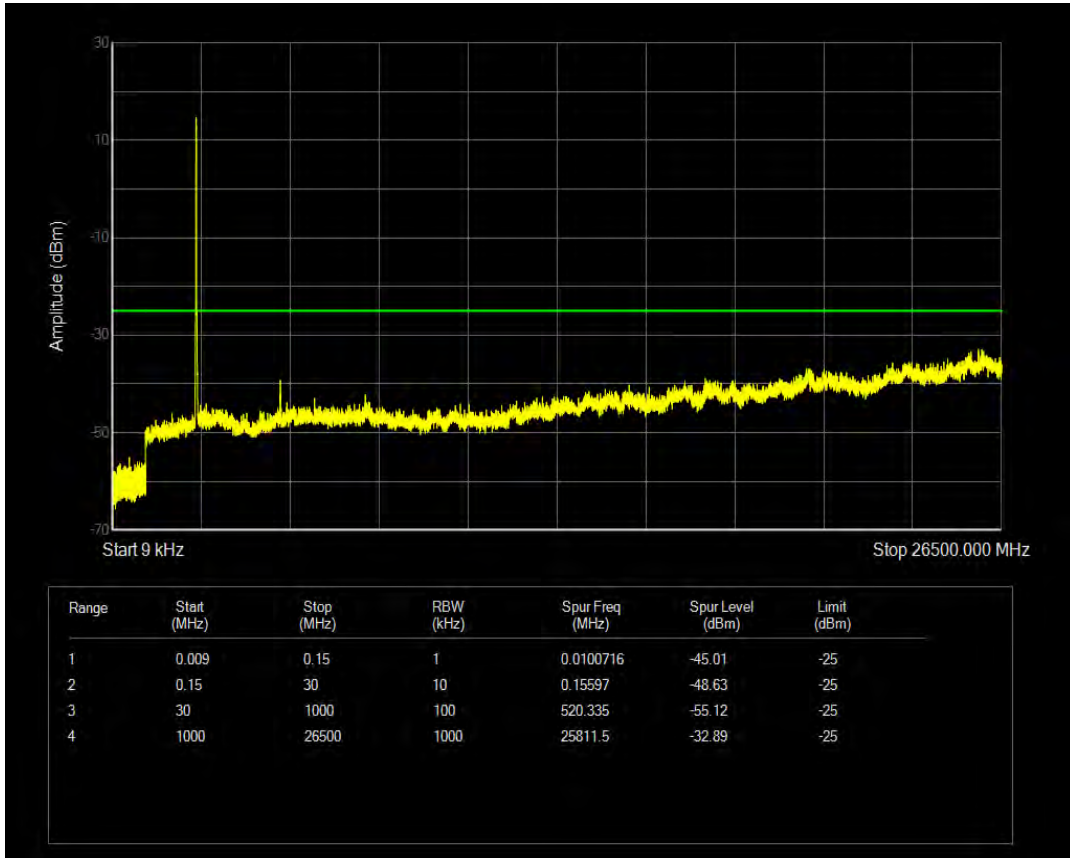

Band5 16QAM BW=10MHz Channel=20525 RB Size=50 Position=#0

Band5 QPSK BW=10MHz Channel=20600 RB Size=1 Position=#0

Band5 QPSK BW=10MHz Channel=20600 RB Size=50 Position=#0

Band5 16QAM BW=10MHz Channel=20600 RB Size=1 Position=#0

Band5 16QAM BW=10MHz Channel=20600 RB Size=50 Position=#0

Band7 16QAM BW=10MHz Channel=20800 RB Size=50 Position=#0

Band7 16QAM BW=10MHz Channel=20800 RB Size=1 Position=#0

Band7 16QAM BW=20MHz Channel=20850 RB Size=100 Position=#0

Band7 16QAM BW=20MHz Channel=21100 RB Size=1 Position=#0

Band7 16QAM BW=15MHz Channel=21375 RB Size=75 Position=#0

Band7 16QAM BW=20MHz Channel=20850 RB Size=1 Position=#0

Band7 16QAM BW=20MHz Channel=21350 RB Size=100 Position=#0