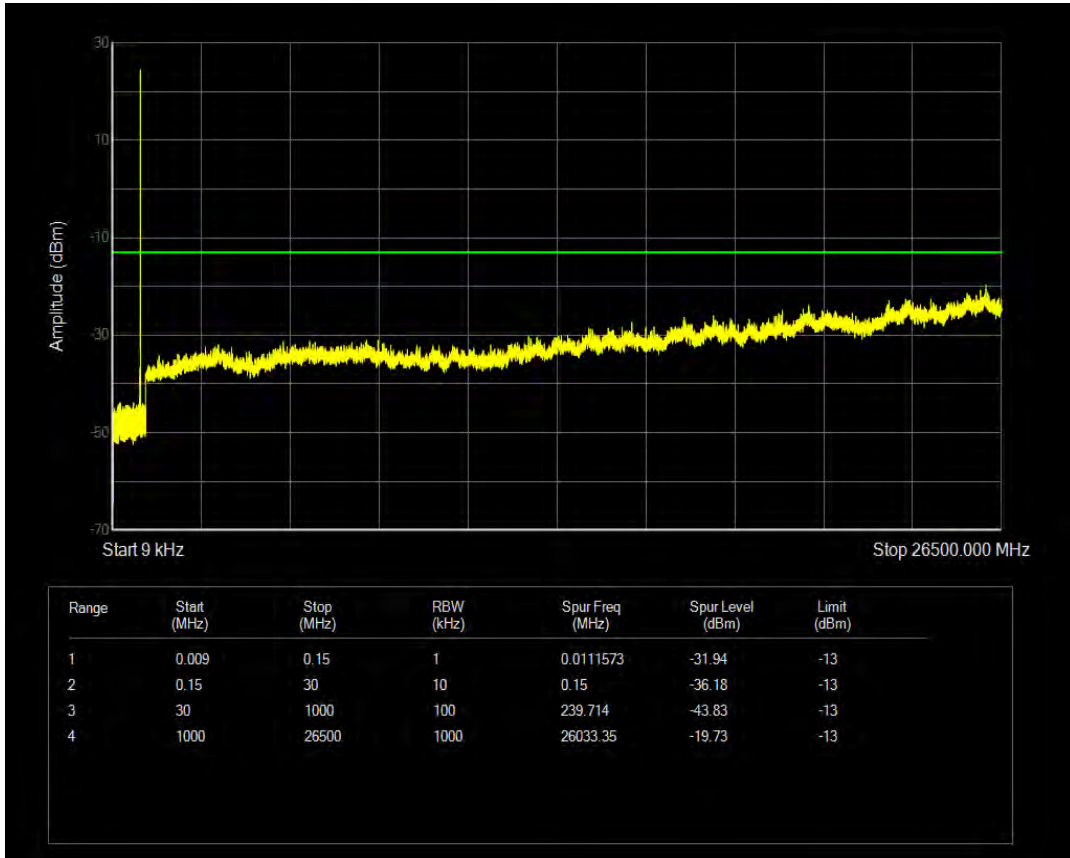

Band5 16QAM BW=3MHz Channel=20525 RB Size=15 Position=#0

Band5 QPSK BW=3MHz Channel=20635 RB Size=1 Position=#0

Band5 QPSK BW=3MHz Channel=20635 RB Size=15 Position=#0

Band5 16QAM BW=3MHz Channel=20635 RB Size=1 Position=#0

Band5 16QAM BW=3MHz Channel=20635 RB Size=15 Position=#0

Band5 QPSK BW=5MHz Channel=20425 RB Size=1 Position=#0

Band5 QPSK BW=5MHz Channel=20425 RB Size=25 Position=#0

Band5 16QAM BW=5MHz Channel=20425 RB Size=1 Position=#0