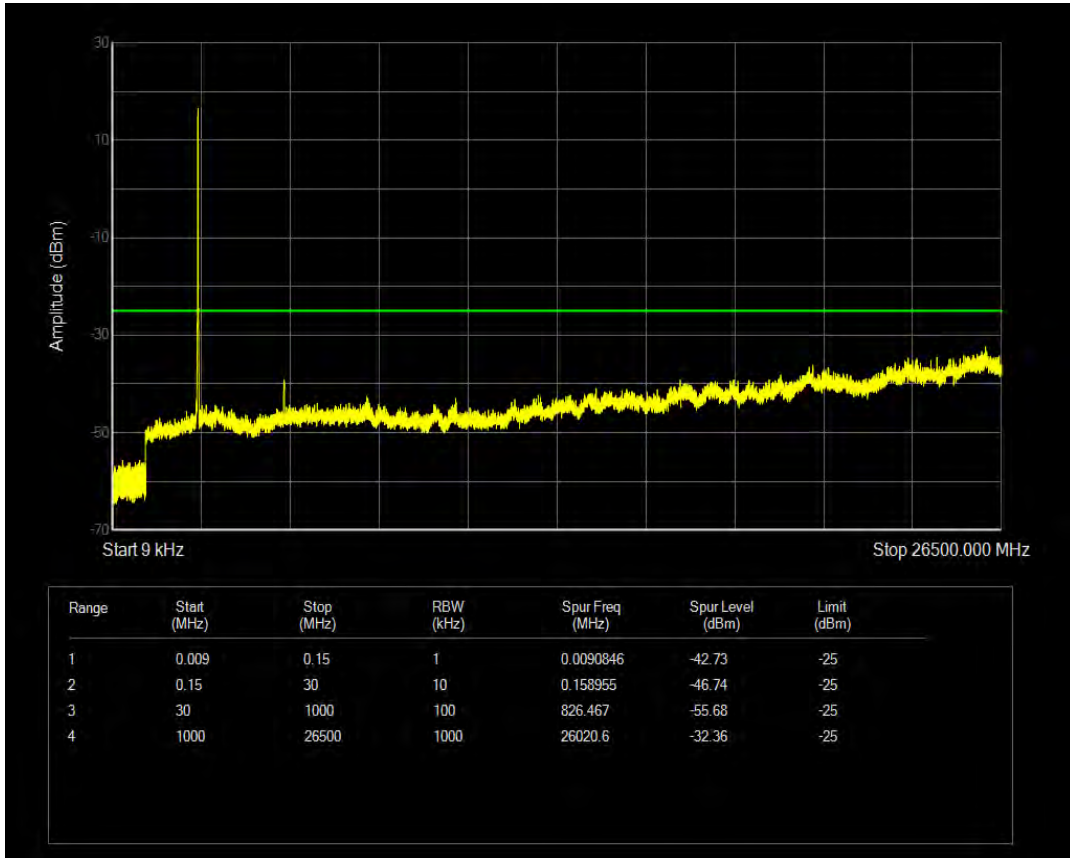

Band7 QPSK BW=5MHz Channel=20775 RB Size=1 Position=#0

Band7 QPSK BW=20MHz Channel=21350 RB Size=100 Position=#0

Band7 QPSK BW=5MHz Channel=21100 RB Size=1 Position=#0

Band7 QPSK BW=5MHz Channel=21425 RB Size=25 Position=#0

Band7 QPSK BW=5MHz Channel=21425 RB Size=1 Position=#0

Band7 QPSK BW=5MHz Channel=21100 RB Size=25 Position=#0

Band7 QPSK BW=20MHz Channel=20850 RB Size=1 Position=#0

Band7 QPSK BW=15MHz Channel=21375 RB Size=75 Position=#0

Band7 QPSK BW=15MHz Channel=21375 RB Size=1 Position=#0

Band7 QPSK BW=20MHz Channel=20850 RB Size=100 Position=#0

Band7 QPSK BW=20MHz Channel=21350 RB Size=1 Position=#0

Band7 QPSK BW=20MHz Channel=21100 RB Size=100 Position=#0

Band7 QPSK BW=20MHz Channel=21100 RB Size=1 Position=#0