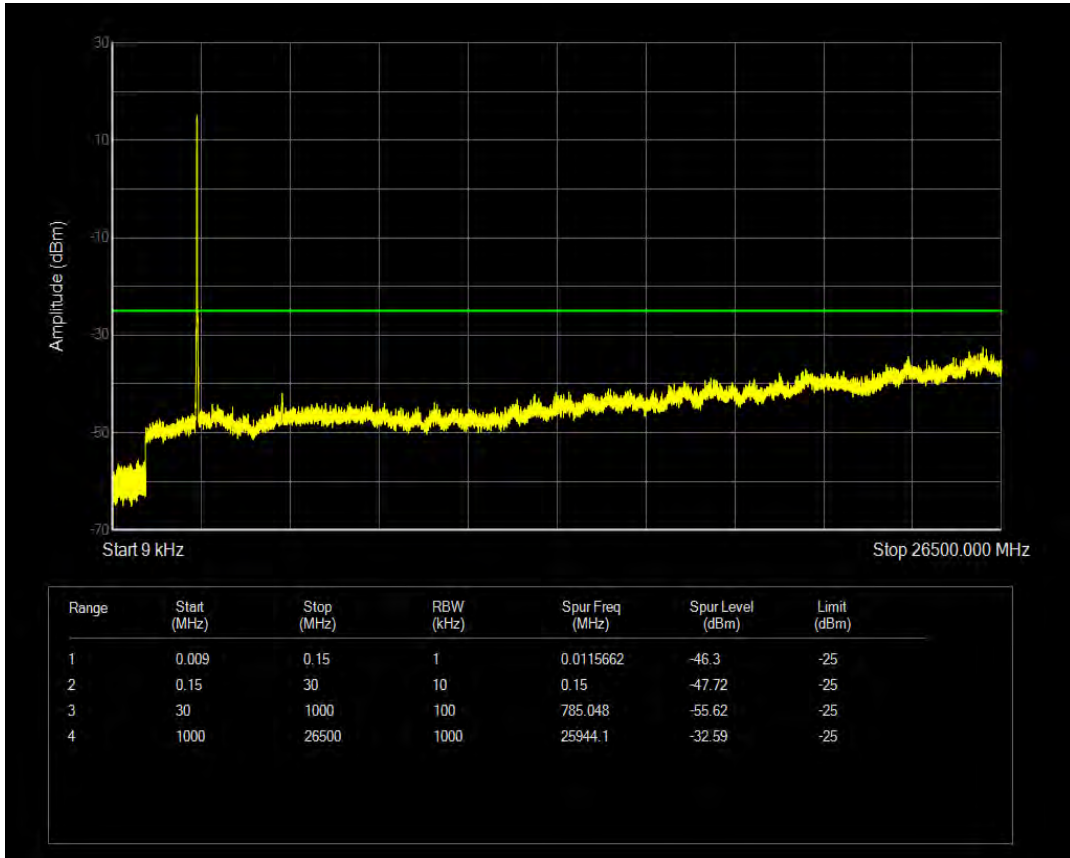

Band7 QPSK BW=5MHz Channel=21425 RB Size=1 Position=#0

Band7 QPSK BW=5MHz Channel=21100 RB Size=25 Position=#0

Band7 QPSK BW=20MHz Channel=20850 RB Size=1 Position=#0

Band7 QPSK BW=15MHz Channel=21375 RB Size=75 Position=#0

Band7 QPSK BW=15MHz Channel=21375 RB Size=1 Position=#0

Band7 QPSK BW=20MHz Channel=20850 RB Size=100 Position=#0

Band7 QPSK BW=20MHz Channel=21350 RB Size=1 Position=#0

Band7 QPSK BW=20MHz Channel=21100 RB Size=100 Position=#0

Band7 QPSK BW=20MHz Channel=21100 RB Size=1 Position=#0