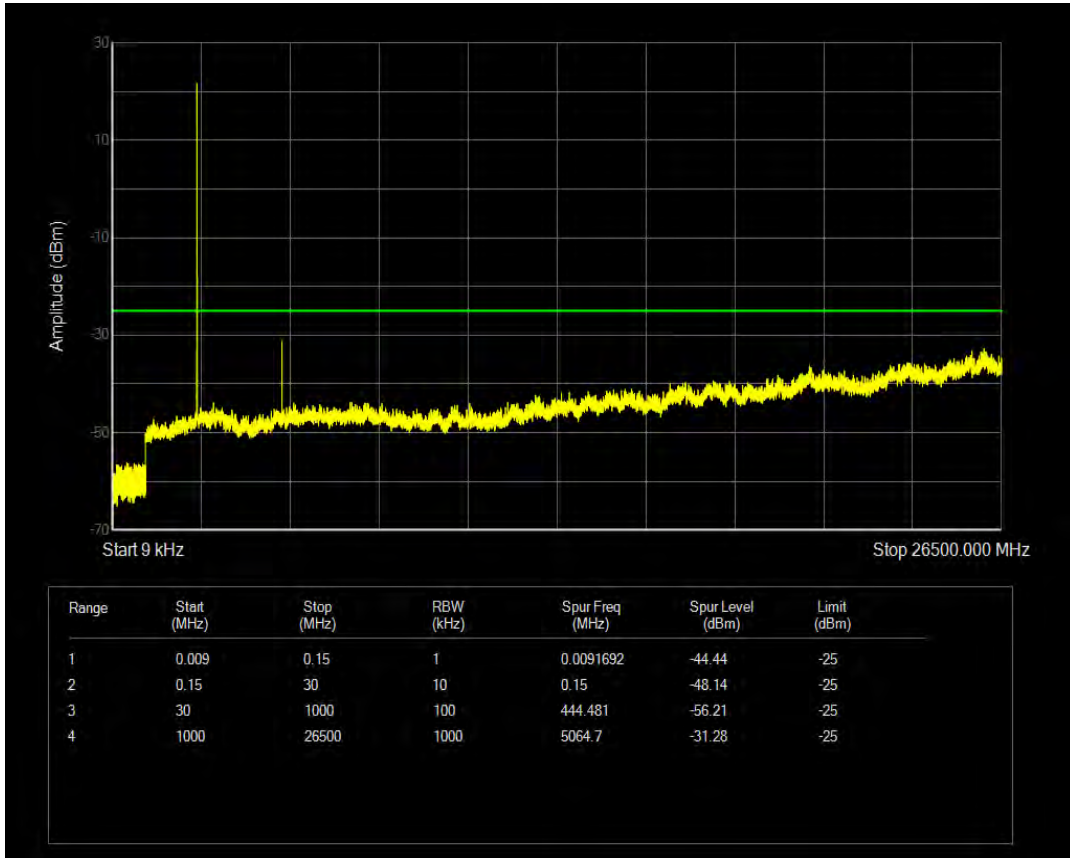

Band7 QPSK BW=10MHz Channel=21400 RB Size=50 Position=#0

Band7 QPSK BW=10MHz Channel=21400 RB Size=1 Position=#0

Band7 QPSK BW=10MHz Channel=21100 RB Size=50 Position=#0

Band7 QPSK BW=15MHz Channel=20825 RB Size=1 Position=#0

Band7 QPSK BW=15MHz Channel=21100 RB Size=75 Position=#0

Band7 QPSK BW=15MHz Channel=21100 RB Size=1 Position=#0

Band7 QPSK BW=15MHz Channel=20825 RB Size=75 Position=#0

Band7 QPSK BW=10MHz Channel=21100 RB Size=1 Position=#0

Band7 16QAM BW=5MHz Channel=21100 RB Size=25 Position=#0

Band7 16QAM BW=5MHz Channel=21100 RB Size=1 Position=#0

Band7 16QAM BW=5MHz Channel=20775 RB Size=25 Position=#0

Band7 16QAM BW=5MHz Channel=21425 RB Size=1 Position=#0