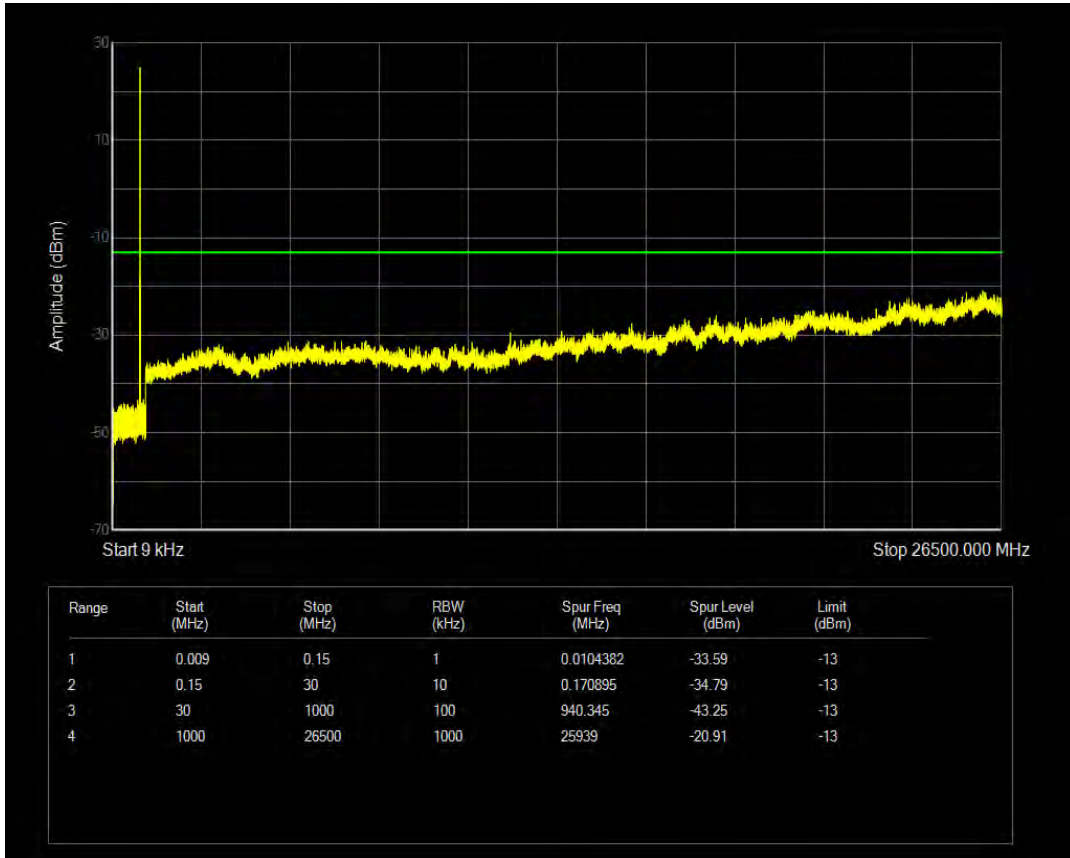

Band5 16QAM BW=1.4MHz Channel=20643 RB Size=6 Position=#0

Band5 QPSK BW=3MHz Channel=20415 RB Size=1 Position=#0

Band5 16QAM BW=3MHz Channel=20415 RB Size=1 Position=#0

Band5 QPSK BW=3MHz Channel=20415 RB Size=15 Position=#0

Band5 16QAM BW=3MHz Channel=20415 RB Size=15 Position=#0

Band5 QPSK BW=3MHz Channel=20525 RB Size=1 Position=#0

Band5 QPSK BW=3MHz Channel=20525 RB Size=15 Position=#0

Band5 16QAM BW=3MHz Channel=20525 RB Size=1 Position=#0