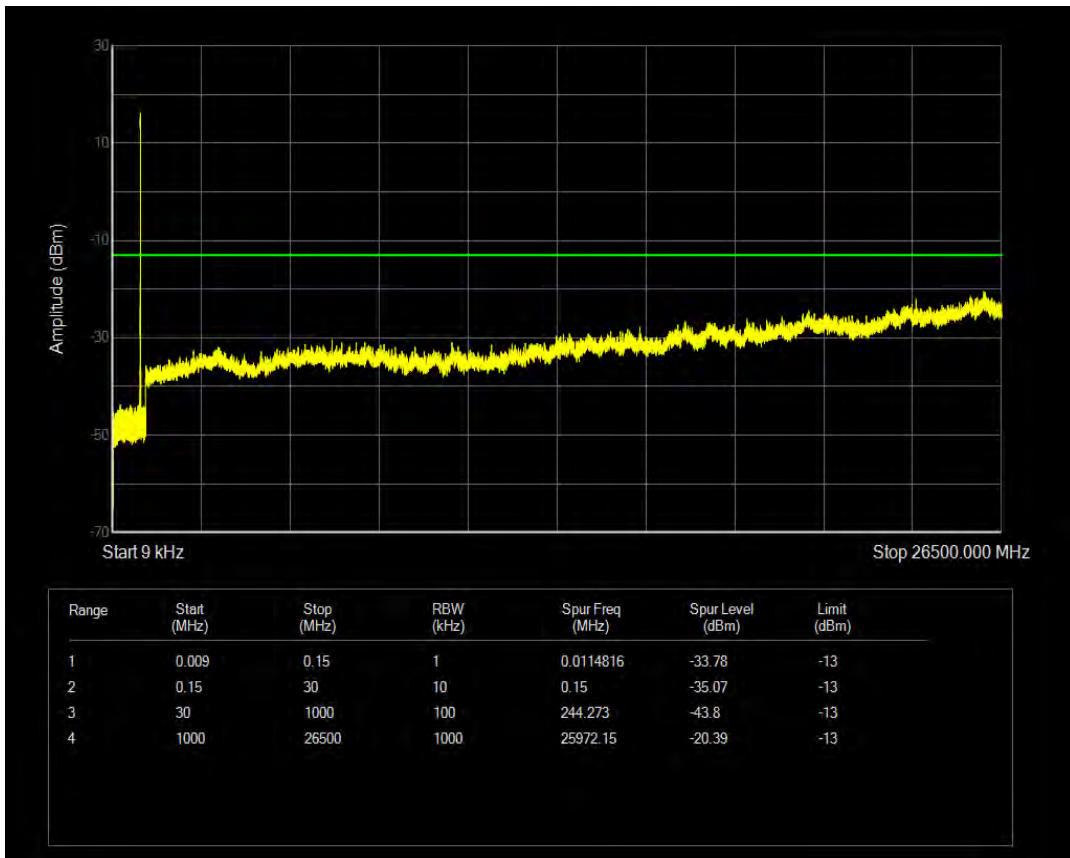

Band5 16QAM BW=3MHz Channel=20525 RB Size=15 Position=#0

Band5 QPSK BW=3MHz Channel=20635 RB Size=1 Position=#0

Band5 QPSK BW=3MHz Channel=20635 RB Size=15 Position=#0

Band5 16QAM BW=3MHz Channel=20635 RB Size=1 Position=#0

Band5 16QAM BW=3MHz Channel=20635 RB Size=15 Position=#0

Band5 QPSK BW=5MHz Channel=20425 RB Size=1 Position=#0

Band5 QPSK BW=5MHz Channel=20425 RB Size=25 Position=#0

Band5 16QAM BW=5MHz Channel=20425 RB Size=1 Position=#0