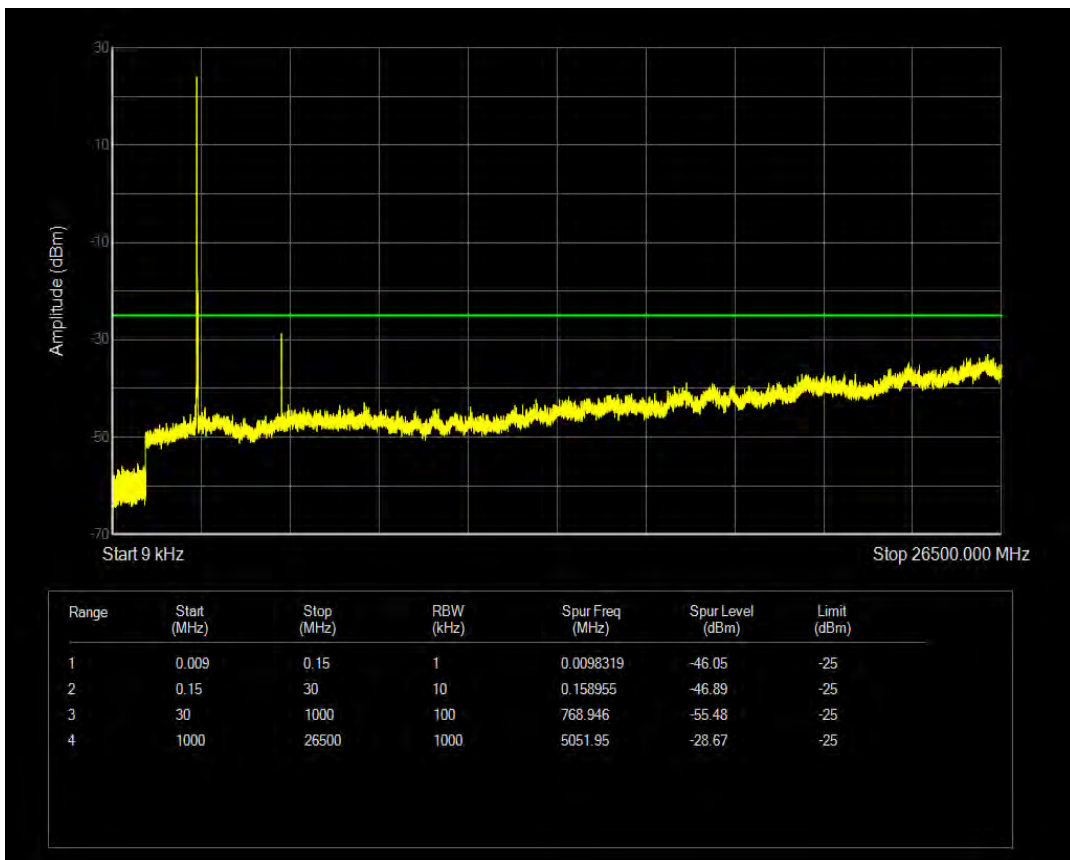

Band5 16QAM BW=10MHz Channel=20525 RB Size=50 Position=#0

Band5 QPSK BW=10MHz Channel=20600 RB Size=1 Position=#0

Band5 QPSK BW=10MHz Channel=20600 RB Size=50 Position=#0

Band5 16QAM BW=10MHz Channel=20600 RB Size=1 Position=#0

Band5 16QAM BW=10MHz Channel=20600 RB Size=50 Position=#0

Band7 16QAM BW=10MHz Channel=20800 RB Size=50 Position=#0

Band7 16QAM BW=10MHz Channel=20800 RB Size=1 Position=#0

Band7 16QAM BW=20MHz Channel=20850 RB Size=100 Position=#0

Band7 16QAM BW=20MHz Channel=21100 RB Size=1 Position=#0

Band7 16QAM BW=15MHz Channel=21375 RB Size=75 Position=#0

Band7 16QAM BW=20MHz Channel=20850 RB Size=1 Position=#0

Band7 16QAM BW=20MHz Channel=21350 RB Size=100 Position=#0