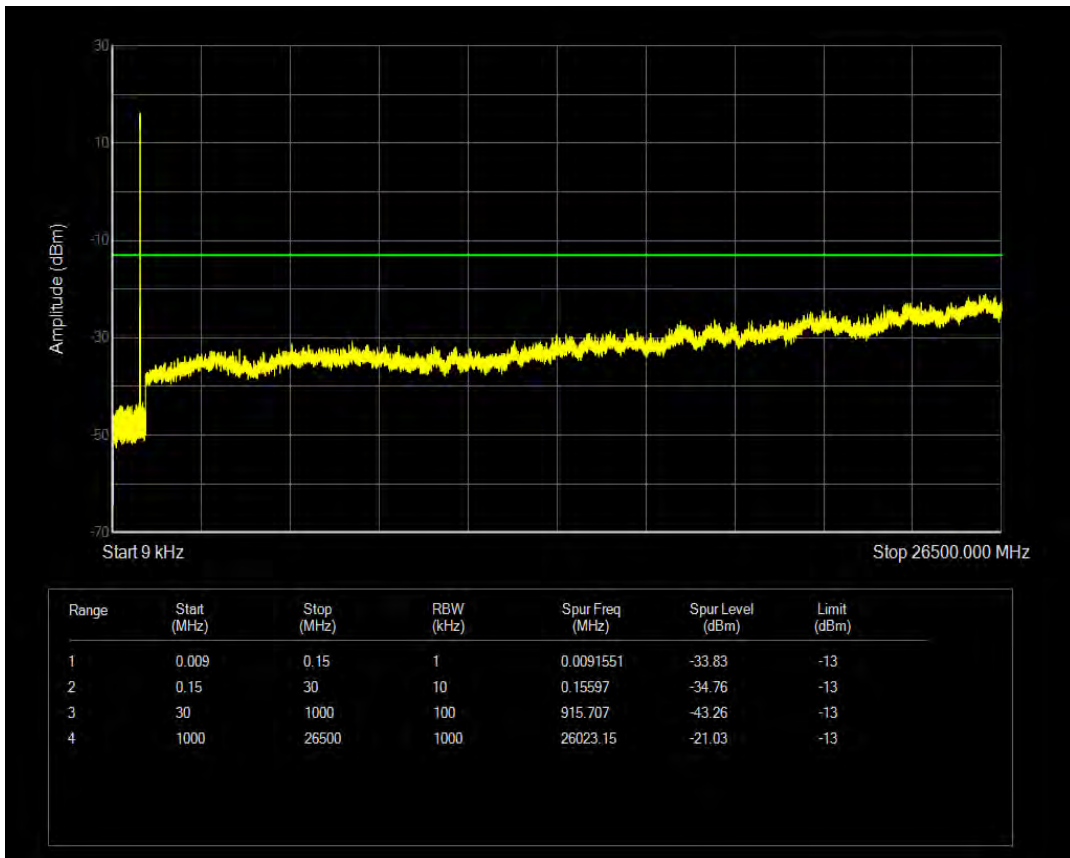

Band5 16QAM BW=3MHz Channel=20415 RB Size=15 Position=#0

Band5 QPSK BW=3MHz Channel=20525 RB Size=1 Position=#0

Band5 QPSK BW=3MHz Channel=20525 RB Size=15 Position=#0

Band5 16QAM BW=3MHz Channel=20525 RB Size=1 Position=#0

Band5 16QAM BW=3MHz Channel=20525 RB Size=15 Position=#0

Band5 QPSK BW=3MHz Channel=20635 RB Size=1 Position=#0

Band5 QPSK BW=3MHz Channel=20635 RB Size=15 Position=#0

Band5 16QAM BW=3MHz Channel=20635 RB Size=1 Position=#0