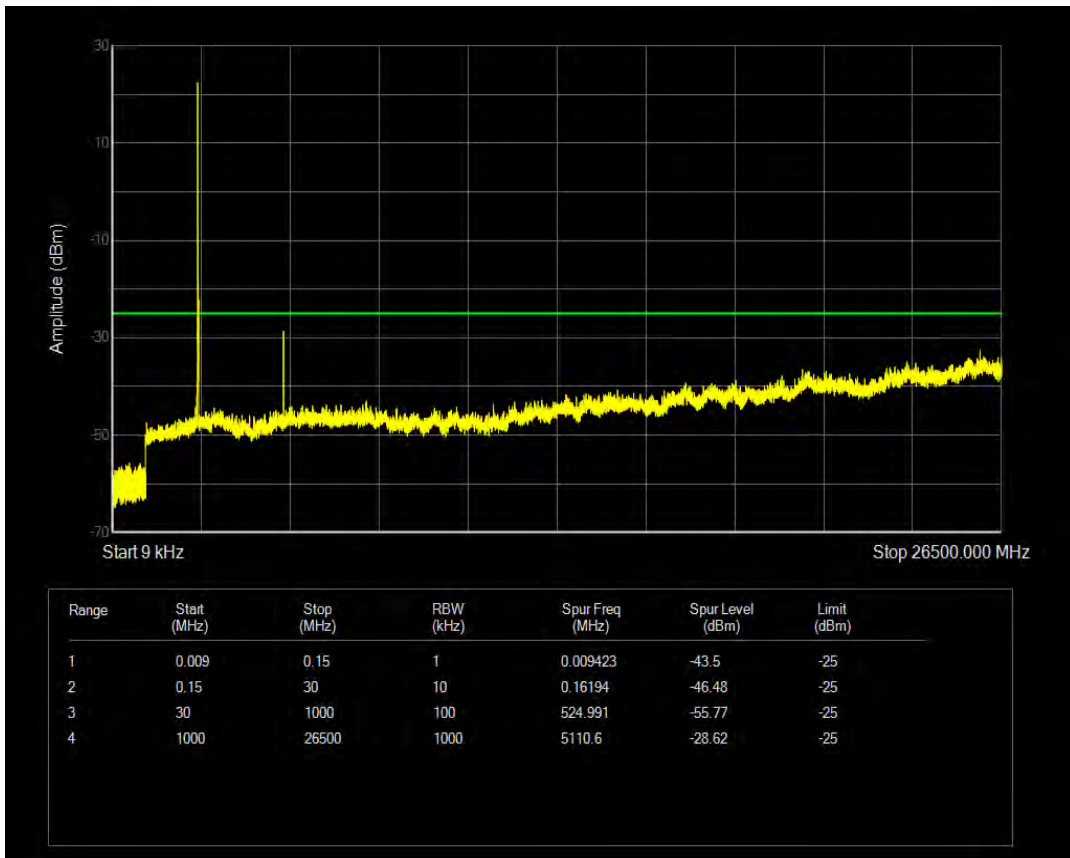

Band7 QPSK BW=5MHz Channel=20775 RB Size=1 Position=#0

Band7 QPSK BW=20MHz Channel=21350 RB Size=100 Position=#0

Band7 QPSK BW=5MHz Channel=21100 RB Size=1 Position=#0

Band7 QPSK BW=5MHz Channel=21425 RB Size=25 Position=#0

Band7 QPSK BW=5MHz Channel=21425 RB Size=1 Position=#0

Band7 QPSK BW=5MHz Channel=21100 RB Size=25 Position=#0

Band7 QPSK BW=20MHz Channel=20850 RB Size=1 Position=#0

Band7 QPSK BW=15MHz Channel=21375 RB Size=75 Position=#0

Band7 QPSK BW=15MHz Channel=21375 RB Size=1 Position=#0

Band7 QPSK BW=20MHz Channel=20850 RB Size=100 Position=#0

Band7 QPSK BW=20MHz Channel=21350 RB Size=1 Position=#0

Band7 QPSK BW=20MHz Channel=21100 RB Size=100 Position=#0

Band7 QPSK BW=20MHz Channel=21100 RB Size=1 Position=#0