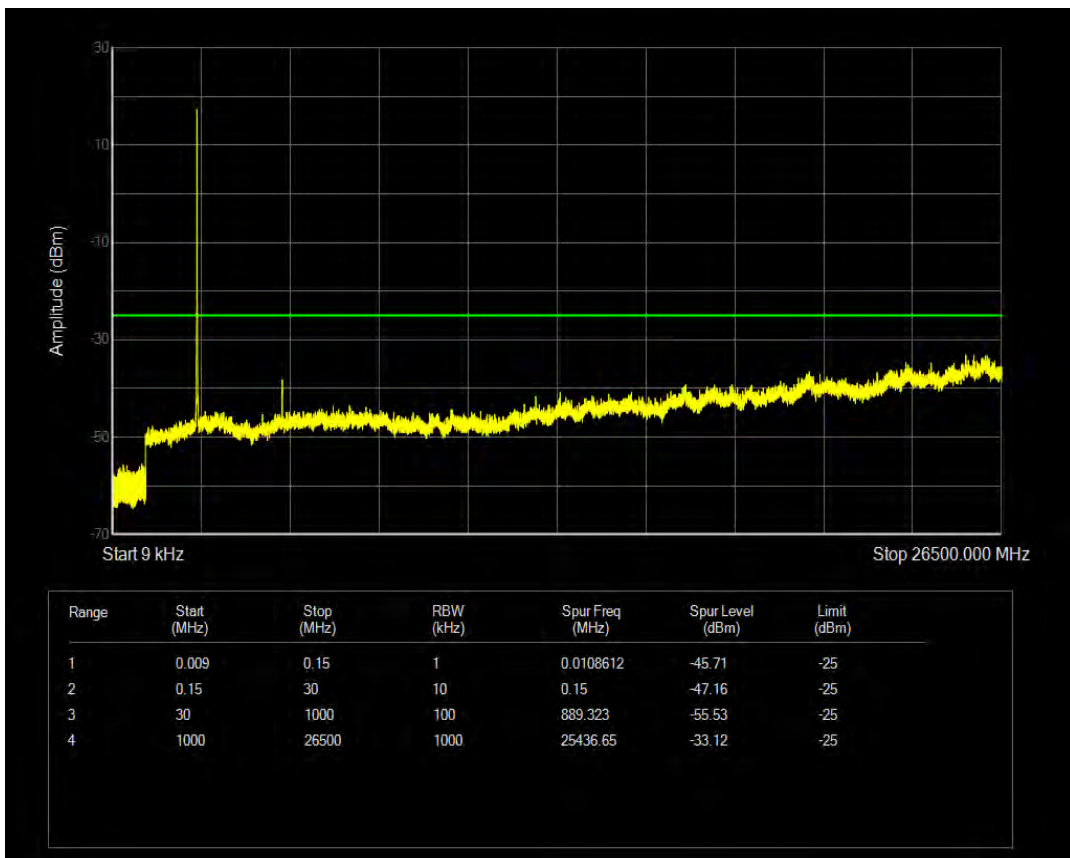

Band7 16QAM BW=15MHz Channel=21100 RB Size=1 Position=#0

Band7 16QAM BW=15MHz Channel=21100 RB Size=75 Position=#0

Band7 16QAM BW=15MHz Channel=20825 RB Size=1 Position=#0

Band7 16QAM BW=15MHz Channel=20825 RB Size=75 Position=#0

Band7 QPSK BW=10MHz Channel=21400 RB Size=50 Position=#0

Band7 QPSK BW=10MHz Channel=21400 RB Size=1 Position=#0

Band7 QPSK BW=10MHz Channel=21100 RB Size=50 Position=#0

Band7 QPSK BW=15MHz Channel=20825 RB Size=1 Position=#0