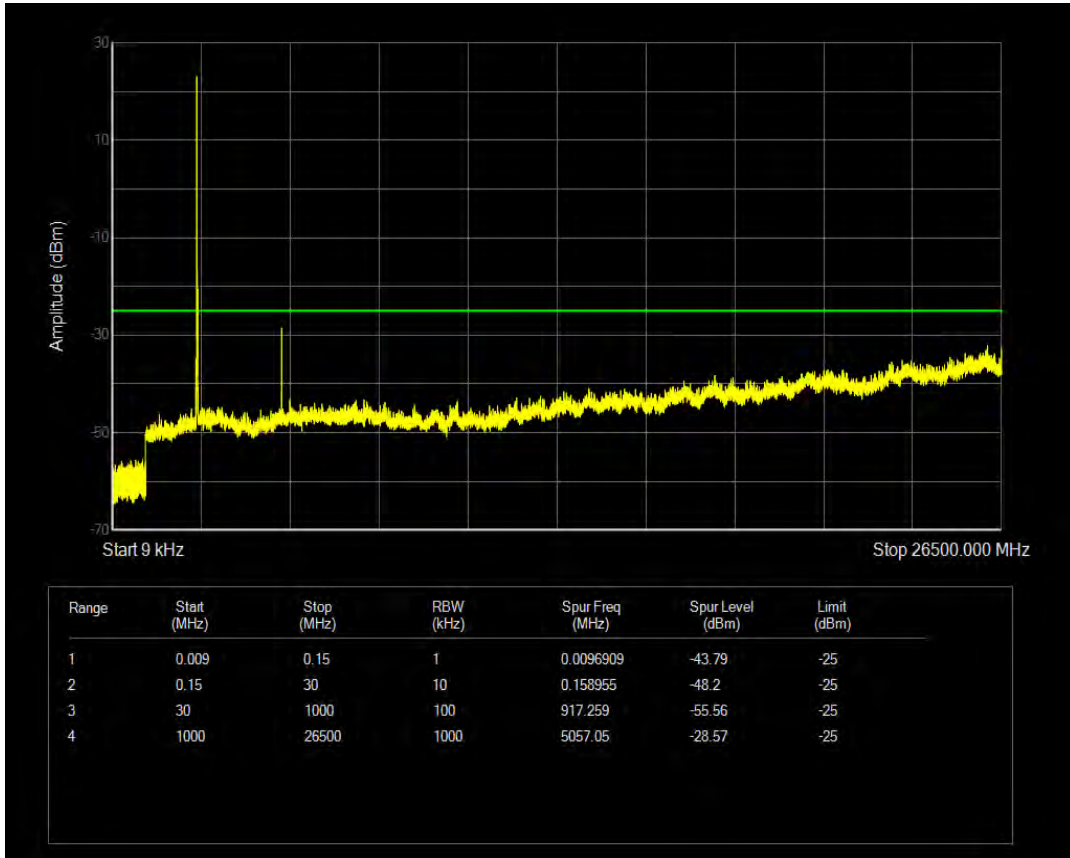

Band7 QPSK BW=10MHz Channel=21400 RB Size=50 Position=#0

Band7 QPSK BW=10MHz Channel=21400 RB Size=1 Position=#0

Band7 QPSK BW=10MHz Channel=21100 RB Size=50 Position=#0

Band7 QPSK BW=15MHz Channel=20825 RB Size=1 Position=#0

Band7 QPSK BW=15MHz Channel=21100 RB Size=75 Position=#0

Band7 QPSK BW=15MHz Channel=21100 RB Size=1 Position=#0

Band7 QPSK BW=15MHz Channel=20825 RB Size=75 Position=#0

Band7 QPSK BW=10MHz Channel=21100 RB Size=1 Position=#0