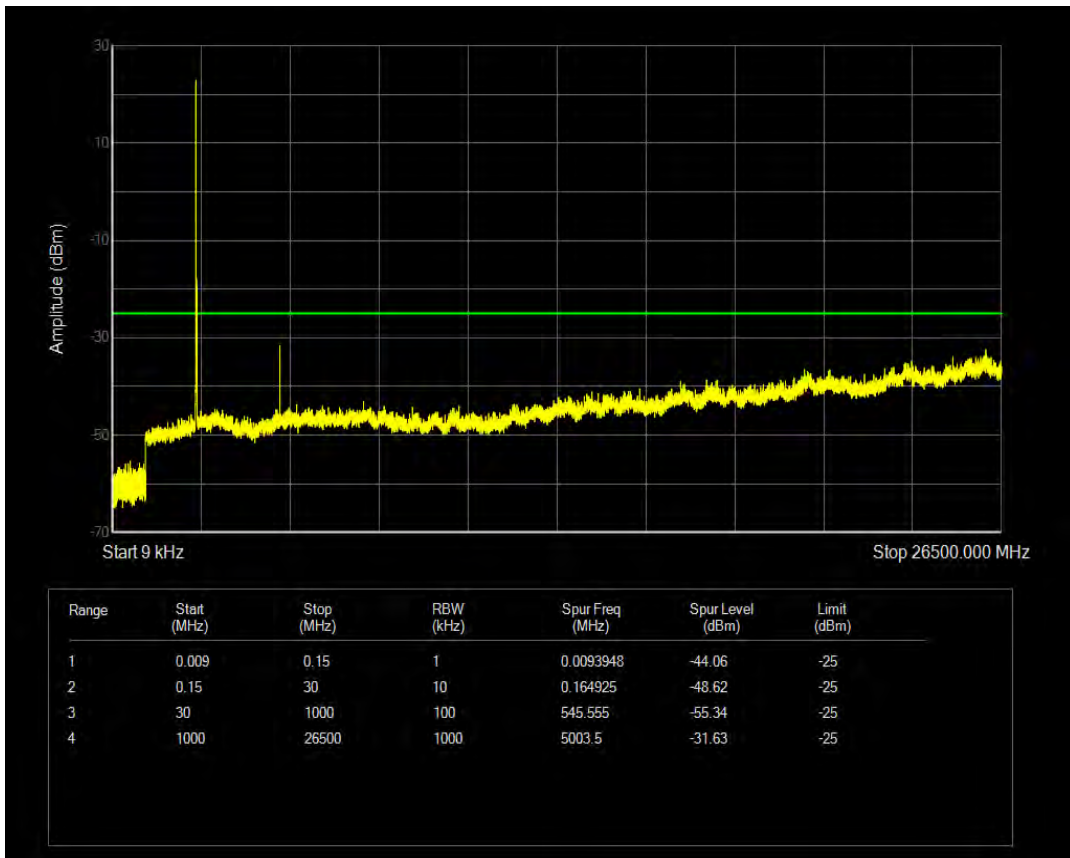

Band7 QPSK BW=10MHz Channel=20800 RB Size=50 Position=#0

Band7 QPSK BW=10MHz Channel=20800 RB Size=1 Position=#0

Band7 16QAM BW=5MHz Channel=21425 RB Size=25 Position=#0

Band7 QPSK BW=5MHz Channel=20775 RB Size=25 Position=#0

Band7 QPSK BW=5MHz Channel=20775 RB Size=1 Position=#0

Band7 QPSK BW=20MHz Channel=21350 RB Size=100 Position=#0

Band7 QPSK BW=5MHz Channel=21100 RB Size=1 Position=#0

Band7 QPSK BW=5MHz Channel=21425 RB Size=25 Position=#0

Band7 QPSK BW=5MHz Channel=21425 RB Size=1 Position=#0

Band7 QPSK BW=5MHz Channel=21100 RB Size=25 Position=#0

Band7 QPSK BW=20MHz Channel=20850 RB Size=1 Position=#0

Band7 QPSK BW=15MHz Channel=21375 RB Size=75 Position=#0