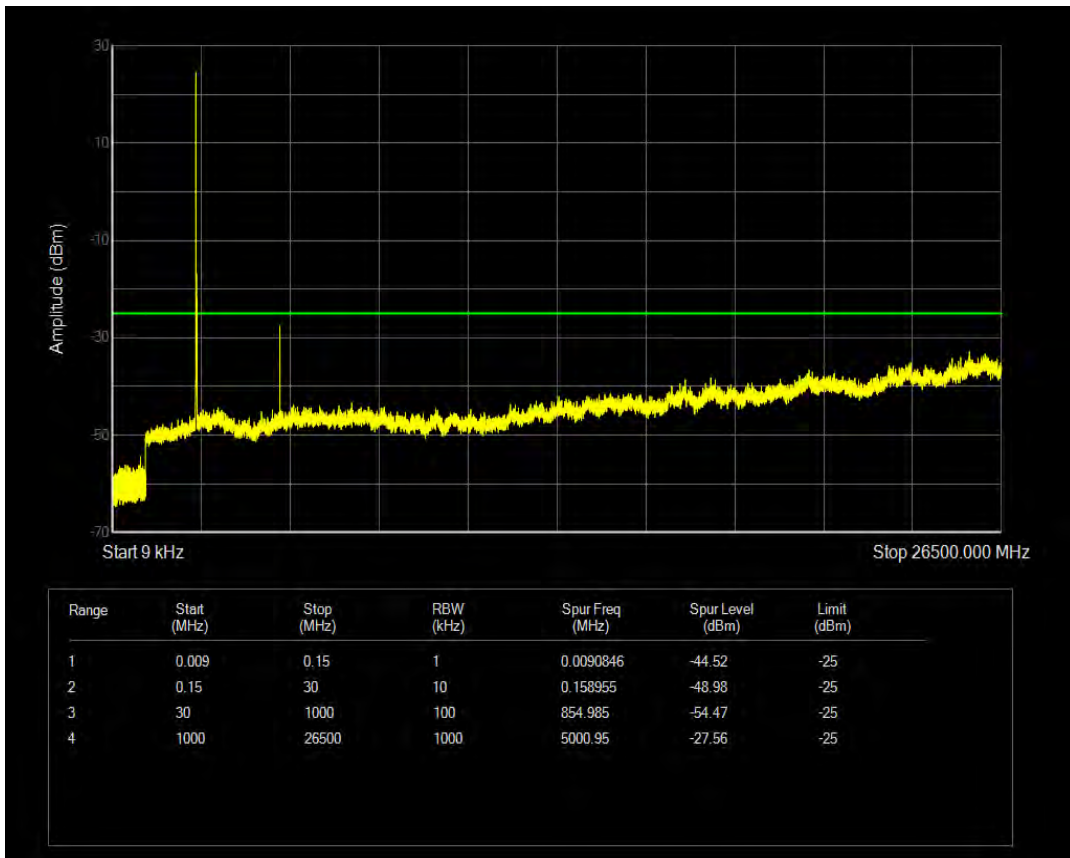

Band5 16QAM BW=10MHz Channel=20525 RB Size=50 Position=#0

Band5 QPSK BW=10MHz Channel=20600 RB Size=1 Position=#0

Band5 QPSK BW=10MHz Channel=20600 RB Size=50 Position=#0

Band5 16QAM BW=10MHz Channel=20600 RB Size=1 Position=#0

Band5 16QAM BW=10MHz Channel=20600 RB Size=50 Position=#0

Band7 16QAM BW=10MHz Channel=20800 RB Size=50 Position=#0

Band7 16QAM BW=10MHz Channel=20800 RB Size=1 Position=#0

Band7 16QAM BW=20MHz Channel=20850 RB Size=100 Position=#0

Band7 16QAM BW=20MHz Channel=21100 RB Size=1 Position=#0

Band7 16QAM BW=15MHz Channel=21375 RB Size=75 Position=#0

Band7 16QAM BW=20MHz Channel=20850 RB Size=1 Position=#0

Band7 16QAM BW=20MHz Channel=21350 RB Size=100 Position=#0