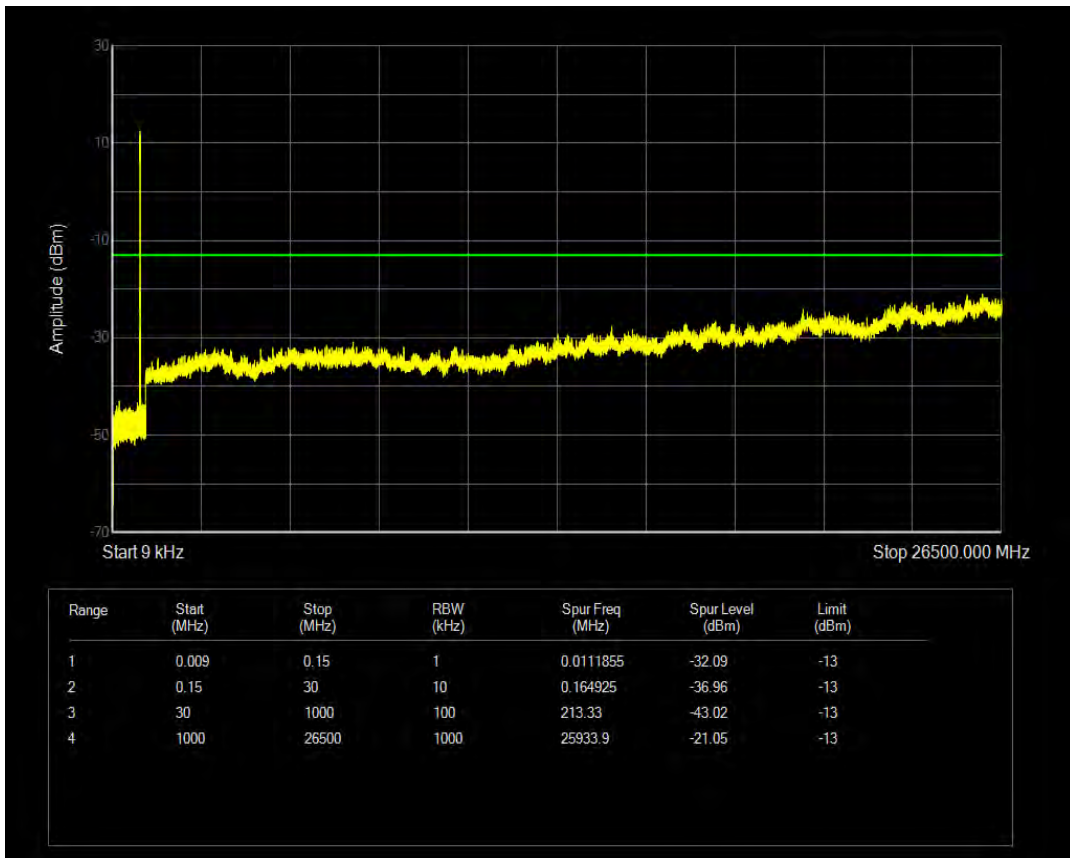

Band5 16QAM BW=10MHz Channel=20450 RB Size=50 Position=#0

Band5 QPSK BW=10MHz Channel=20525 RB Size=1 Position=#0

Band5 QPSK BW=10MHz Channel=20525 RB Size=50 Position=#0

Band5 16QAM BW=10MHz Channel=20525 RB Size=1 Position=#0

Band5 16QAM BW=10MHz Channel=20525 RB Size=50 Position=#0

Band5 QPSK BW=10MHz Channel=20600 RB Size=1 Position=#0

Band5 QPSK BW=10MHz Channel=20600 RB Size=50 Position=#0

Band5 16QAM BW=10MHz Channel=20600 RB Size=1 Position=#0