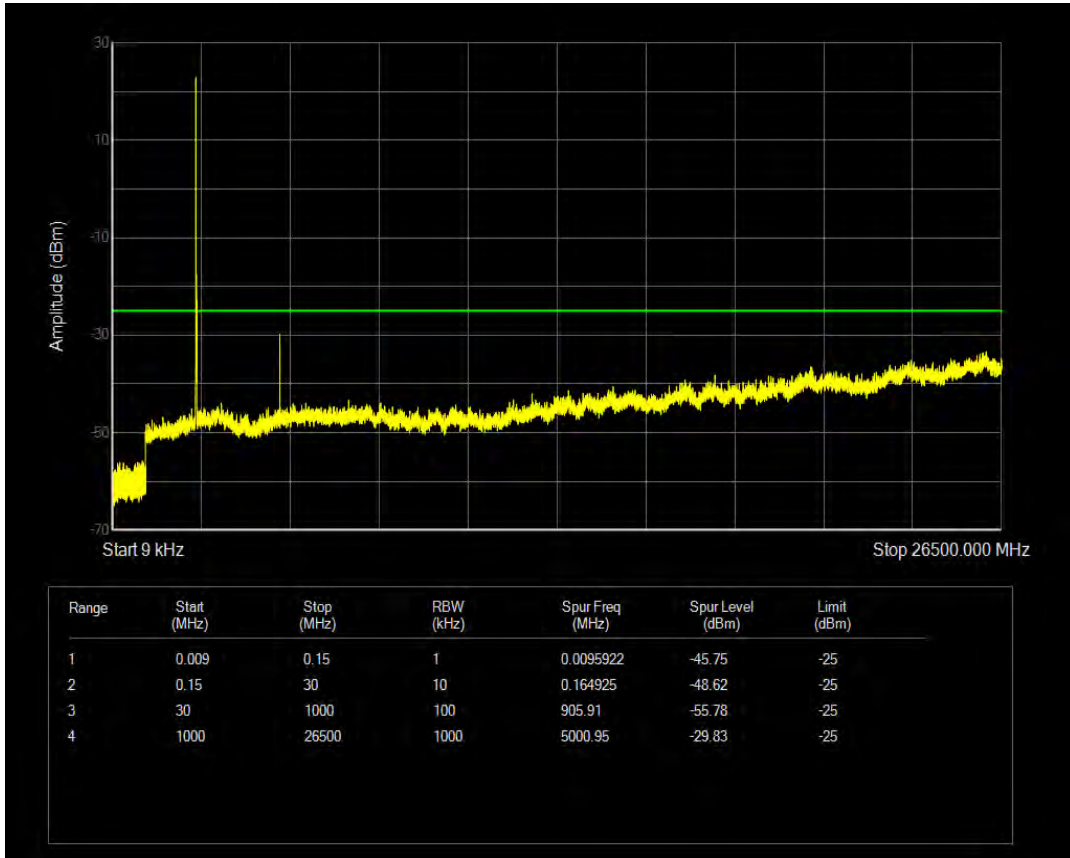

Band7 QPSK BW=10MHz Channel=21400 RB Size=50 Position=#0

Band7 QPSK BW=10MHz Channel=21400 RB Size=1 Position=#0

Band7 QPSK BW=10MHz Channel=21100 RB Size=50 Position=#0

Band7 QPSK BW=15MHz Channel=20825 RB Size=1 Position=#0

Band7 QPSK BW=15MHz Channel=21100 RB Size=75 Position=#0

Band7 QPSK BW=15MHz Channel=21100 RB Size=1 Position=#0

Band7 QPSK BW=15MHz Channel=20825 RB Size=75 Position=#0

Band7 QPSK BW=10MHz Channel=21100 RB Size=1 Position=#0