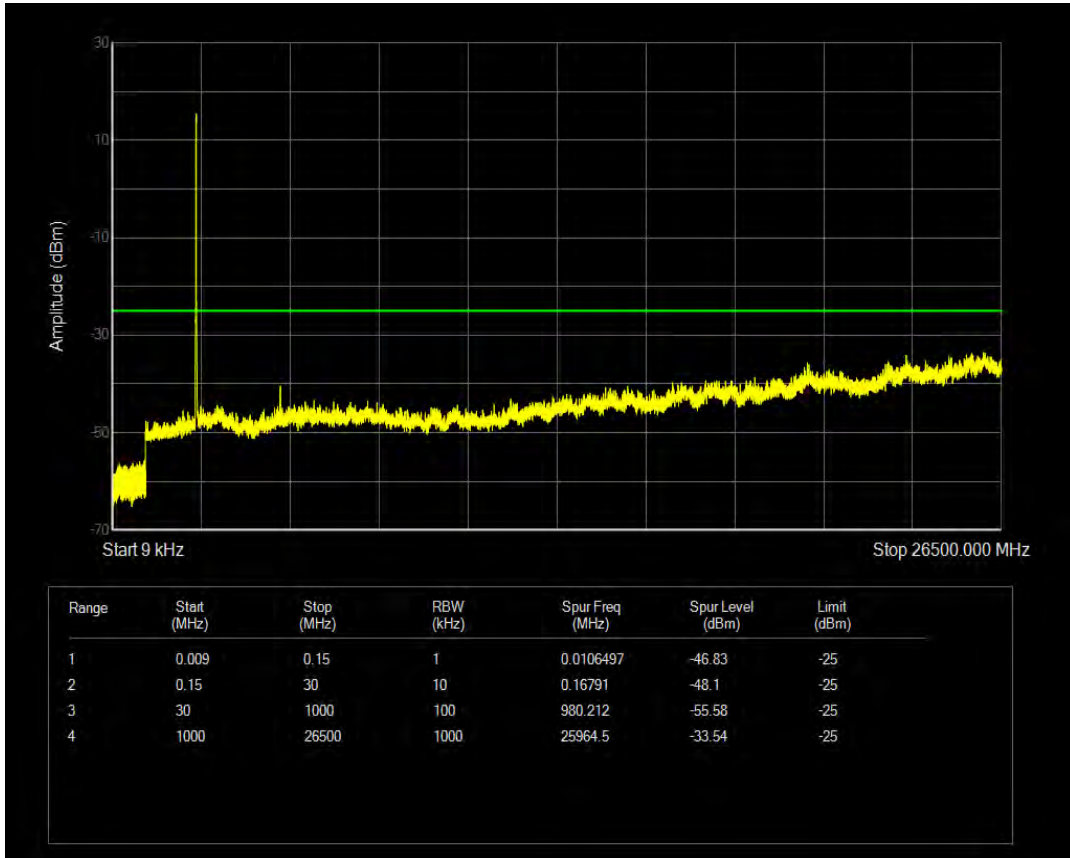

Band7 16QAM BW=15MHz Channel=21100 RB Size=1 Position=#0

Band7 16QAM BW=15MHz Channel=21100 RB Size=75 Position=#0

Band7 16QAM BW=15MHz Channel=20825 RB Size=1 Position=#0

Band7 16QAM BW=15MHz Channel=20825 RB Size=75 Position=#0

Band7 QPSK BW=10MHz Channel=21400 RB Size=50 Position=#0

Band7 QPSK BW=10MHz Channel=21400 RB Size=1 Position=#0

Band7 QPSK BW=10MHz Channel=21100 RB Size=50 Position=#0

Band7 QPSK BW=15MHz Channel=20825 RB Size=1 Position=#0