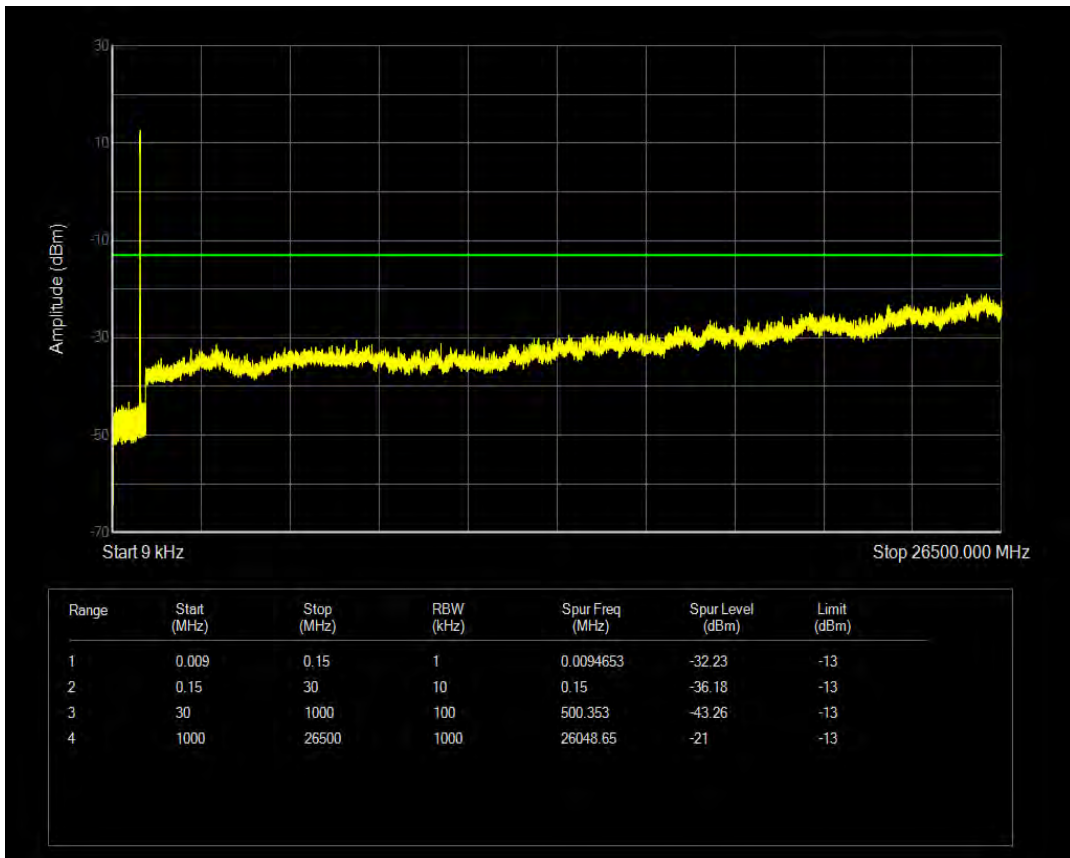

Band5 16QAM BW=5MHz Channel=20625 RB Size=25 Position=#0

Band5 QPSK BW=10MHz Channel=20450 RB Size=1 Position=#0

Band5 QPSK BW=10MHz Channel=20450 RB Size=50 Position=#0

Band5 16QAM BW=10MHz Channel=20450 RB Size=1 Position=#0

Band5 16QAM BW=10MHz Channel=20450 RB Size=50 Position=#0

Band5 QPSK BW=10MHz Channel=20525 RB Size=1 Position=#0

Band5 QPSK BW=10MHz Channel=20525 RB Size=50 Position=#0

Band5 16QAM BW=10MHz Channel=20525 RB Size=1 Position=#0