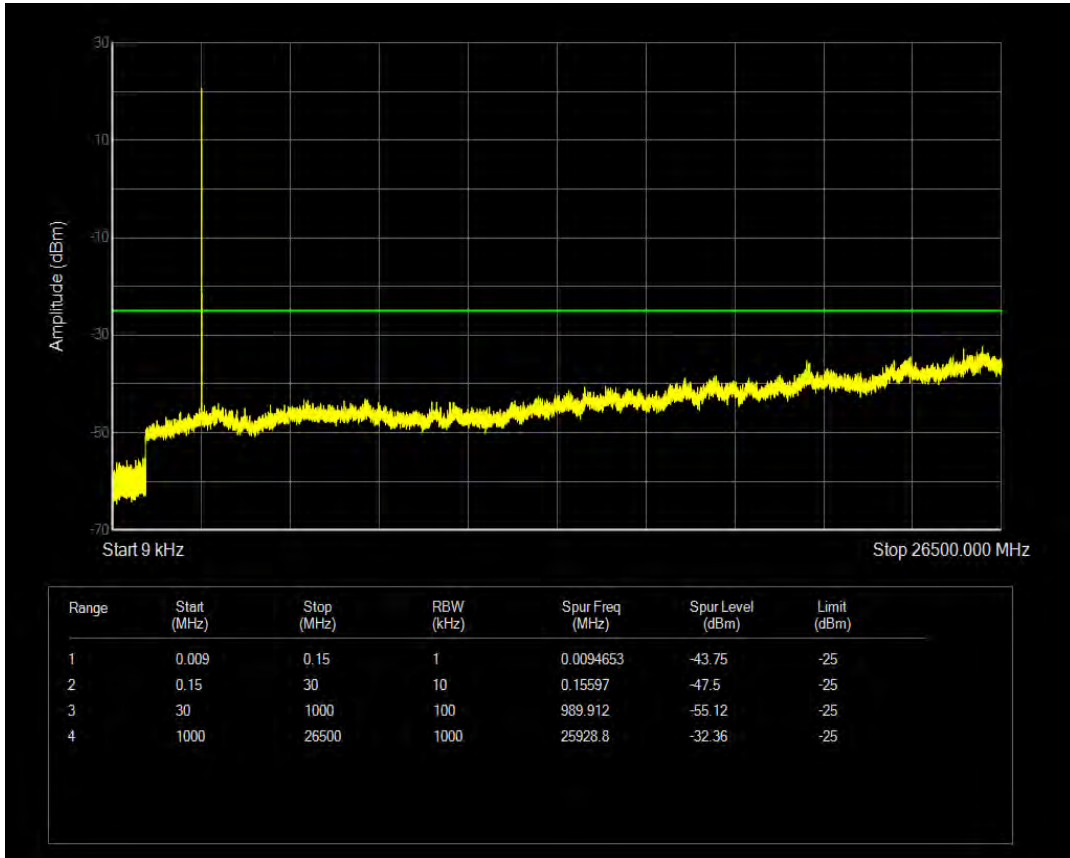

Band41 QPSK BW=10MHz Channel=40090 RB Size=1 Position=#0

Band41 QPSK BW=10MHz Channel=40090 RB Size=50 Position=#0

Band41 QPSK BW=15MHz Channel=40115 RB Size=1 Position=#0

Band41 QPSK BW=15MHz Channel=40115 RB Size=75 Position=#0

Band41 QPSK BW=10MHz Channel=41390 RB Size=1 Position=#0

Band41 QPSK BW=10MHz Channel=41390 RB Size=50 Position=#0

Band41 QPSK BW=5MHz Channel=40740 RB Size=25 Position=#0

Band41 QPSK BW=5MHz Channel=41415 RB Size=1 Position=#0

Band41 QPSK BW=5MHz Channel=41415 RB Size=25 Position=#0

Band41 QPSK BW=5MHz Channel=40740 RB Size=1 Position=#0

Band41 QPSK BW=20MHz Channel=41340 RB Size=100 Position=#0

Band41 QPSK BW=5MHz Channel=40065 RB Size=1 Position=#0