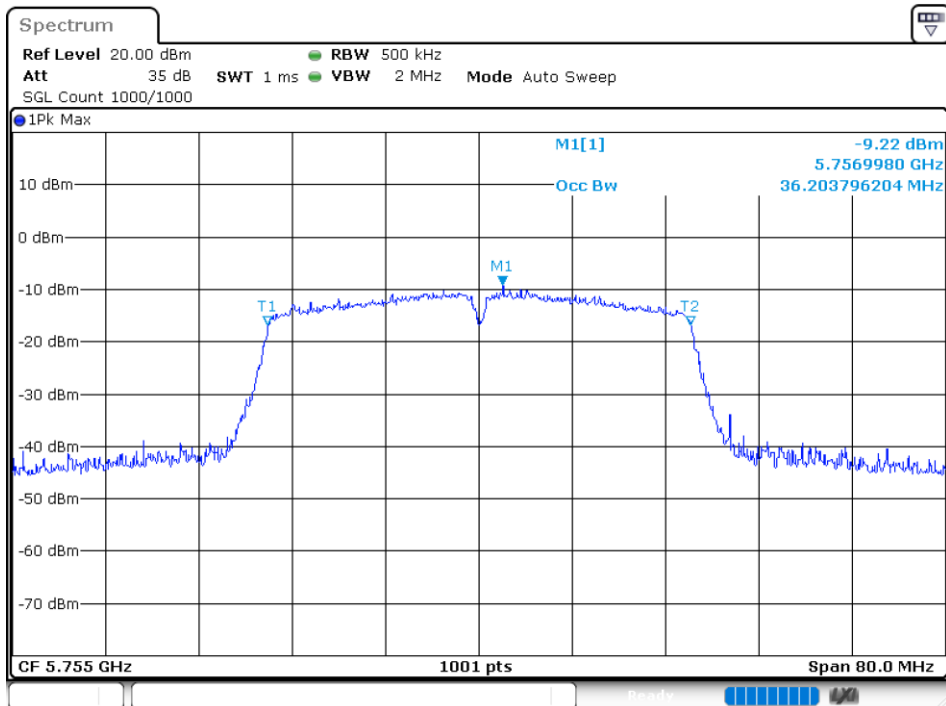

-26 dB BW NVNT 802.11ac20 5745MHz Ant1

OBW NVNT 802.11ac20 5785MHz Ant1

-26 dB BW NVNT 802.11ac20 5785MHz Ant1

OBW NVNT 802.11ac20 5825MHz Ant1

-26 dB BW NVNT 802.11ac20 5825MHz Ant1

OBW NVNT 802.11ac40 5755MHz Ant1