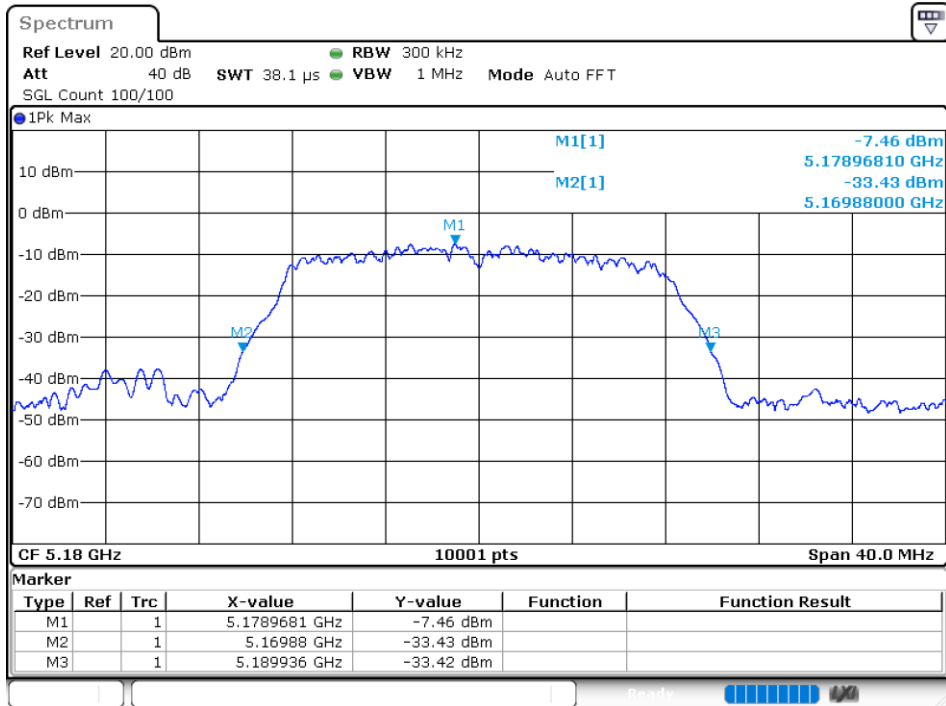

5.3 OCCUPIED CHANNEL BANDWIDTH

5.2G:

Condition	Mode	Frequency (MHz)	Antenna	99% OBW (MHz)	-26 dB Bandwidth (MHz)	Verdict
NVNT	802.11a	5180	Ant 1	16.7583	20.056	Pass
NVNT	802.11a	5200	Ant 1	16.7743	19.776	Pass
NVNT	802.11a	5240	Ant 1	16.6303	19.688	Pass
NVNT	802.11ac20	5180	Ant 1	17.5382	20.444	Pass
NVNT	802.11ac20	5200	Ant 1	17.6062	20.24	Pass
NVNT	802.11ac20	5240	Ant 1	17.5902	20.052	Pass
NVNT	802.11ac40	5190	Ant 1	36.0684	40.944	Pass
NVNT	802.11ac40	5230	Ant 1	36.0684	41.104	Pass
NVNT	802.11ac80	5210	Ant 1	75.7844	82.592	Pass
NVNT	802.11n(HT20)	5180	Ant 1	17.7262	20.308	Pass
NVNT	802.11n(HT20)	5200	Ant 1	17.7902	20.316	Pass
NVNT	802.11n(HT20)	5240	Ant 1	17.5582	20.248	Pass
NVNT	802.11n(HT40)	5190	Ant 1	36.1084	41.16	Pass
NVNT	802.11n(HT40)	5230	Ant 1	36.0604	40.912	Pass

OBW NVNT 802.11a 5180MHz Ant1

-26 dB BW NVNT 802.11a 5180MHz Ant1

OBW NVNT 802.11a 5200MHz Ant1

-26 dB BW NVNT 802.11a 5200MHz Ant1

OBW NVNT 802.11a 5240MHz Ant1

-26 dB BW NVNT 802.11a 5240MHz Ant1

OBW NVNT 802.11ac20 5180MHz Ant1