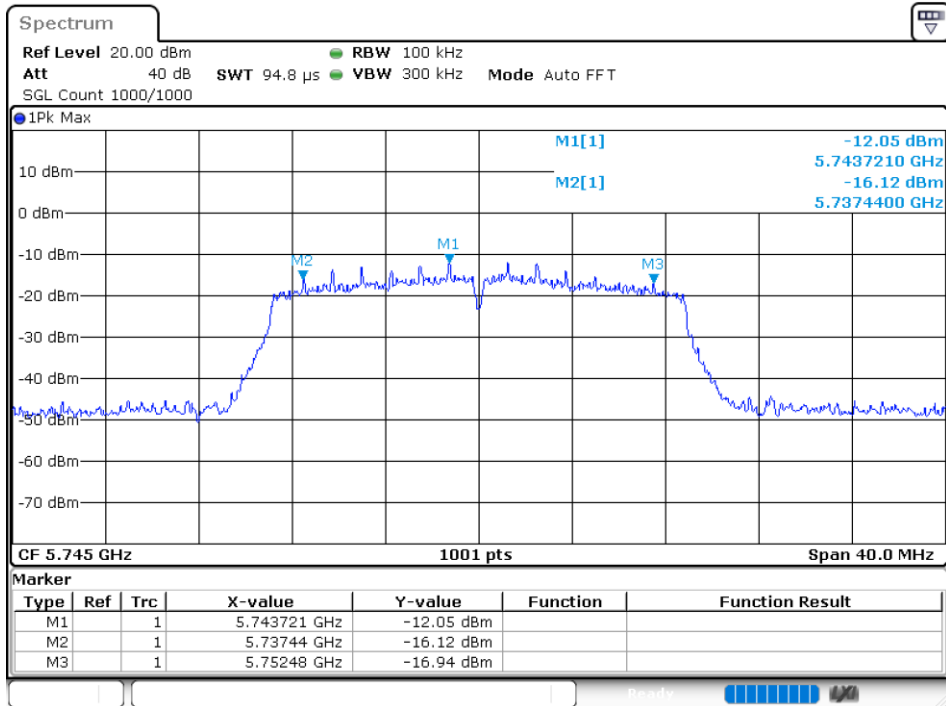

EBW NVNT 802.11a 5745MHz Ant1

EBW NVNT 802.11a 5785MHz Ant1

EBW NVNT 802.11a 5825MHz Ant1

EBW NVNT 802.11ac20 5745MHz Ant1

EBW NVNT 802.11ac20 5785MHz Ant1

EBW NVNT 802.11ac20 5825MHz Ant1

EBW NVNT 802.11ac40 5755MHz Ant1

EBW NVNT 802.11ac40 5795MHz Ant1

EBW NVNT 802.11ac80 5775MHz Ant1

EBW NVNT 802.11n(HT20) 5745MHz Ant1

EBW NVNT 802.11n(HT20) 5785MHz Ant1

EBW NVNT 802.11n(HT20) 5825MHz Ant1

EBW NVNT 802.11n(HT40) 5755MHz Ant1