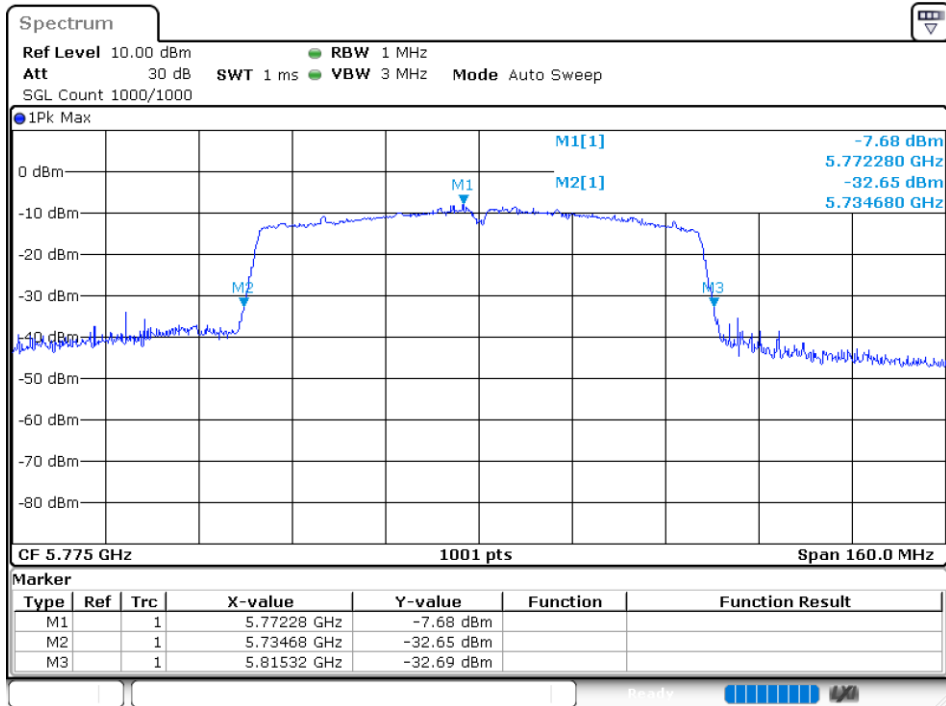

-26 dB BW NVNT 802.11ac40 5755MHz Ant1

OBW NVNT 802.11ac40 5795MHz Ant1

-26 dB BW NVNT 802.11ac40 5795MHz Ant1

OBW NVNT 802.11ac80 5775MHz Ant1

-26 dB BW NVNT 802.11ac80 5775MHz Ant1

OBW NVNT 802.11n(HT20) 5745MHz Ant1

-26 dB BW NVNT 802.11n(HT20) 5745MHz Ant1

OBW NVNT 802.11n(HT20) 5785MHz Ant1

-26 dB BW NVNT 802.11n(HT20) 5785MHz Ant1

OBW NVNT 802.11n(HT20) 5825MHz Ant1

-26 dB BW NVNT 802.11n(HT20) 5825MHz Ant1

OBW NVNT 802.11n(HT40) 5755MHz Ant1