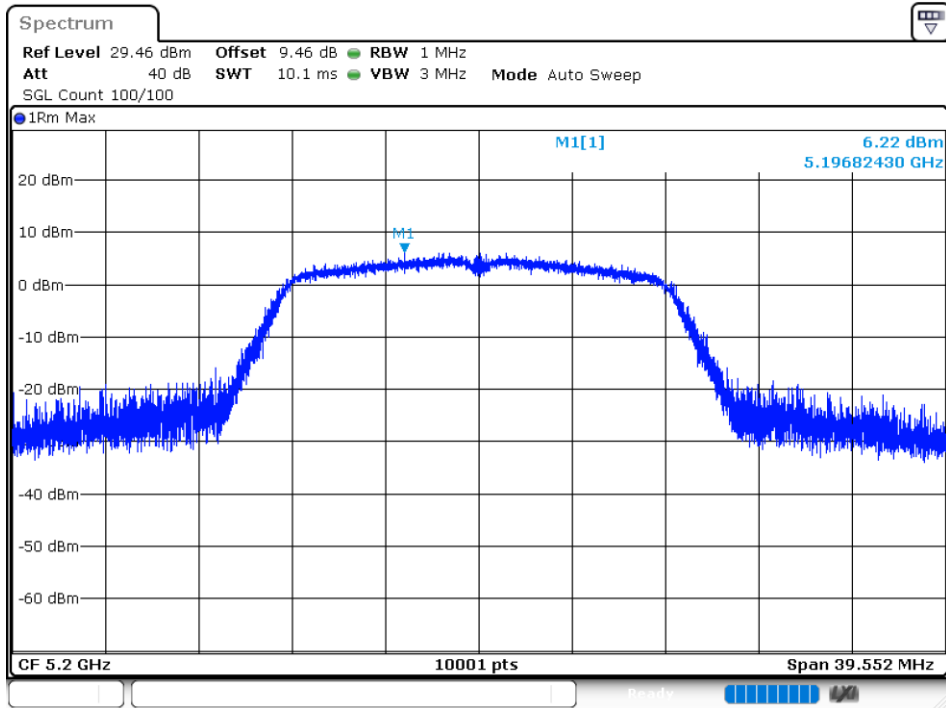

EBW NVNT 802.11ac40 5795MHz Ant1

EBW NVNT 802.11ac80 5775MHz Ant1

EBW NVNT 802.11n(HT20) 5745MHz Ant1

EBW NVNT 802.11n(HT20) 5785MHz Ant1

EBW NVNT 802.11n(HT20) 5825MHz Ant1

EBW NVNT 802.11n(HT40) 5755MHz Ant1

EBW NVNT 802.11n(HT40) 5795MHz Ant1

5.5 MAXIMUM POWER SPECTRAL DENSITY LEVEL

5.2G:

Condition	Mode	Frequency (MHz)	Antenna	Max PSD (dBm)	Limit (dBm)	Verdict
NVNT	802.11a	5180	Ant 1	6.269	11	Pass
NVNT	802.11a	5200	Ant 1	6.219	11	Pass
NVNT	802.11a	5240	Ant 1	6.789	11	Pass
NVNT	802.11ac20	5180	Ant 1	6.528	11	Pass
NVNT	802.11ac20	5200	Ant 1	6.305	11	Pass
NVNT	802.11ac20	5240	Ant 1	5.721	11	Pass
NVNT	802.11ac40	5190	Ant 1	1.748	11	Pass
NVNT	802.11ac40	5230	Ant 1	1.481	11	Pass
NVNT	802.11ac80	5210	Ant 1	-1.831	11	Pass
NVNT	802.11n(HT20)	5180	Ant 1	6.932	11	Pass
NVNT	802.11n(HT20)	5200	Ant 1	5.503	11	Pass
NVNT	802.11n(HT20)	5240	Ant 1	6.683	11	Pass
NVNT	802.11n(HT40)	5190	Ant 1	2.278	11	Pass
NVNT	802.11n(HT40)	5230	Ant 1	1.736	11	Pass

PSD NVNT 802.11a 5180MHz Ant1

PSD NVNT 802.11a 5200MHz Ant1

PSD NVNT 802.11a 5240MHz Ant1

PSD NVNT 802.11ac20 5180MHz Ant1

PSD NVNT 802.11ac20 5200MHz Ant1

PSD NVNT 802.11ac20 5240MHz Ant1

PSD NVNT 802.11ac40 5190MHz Ant1