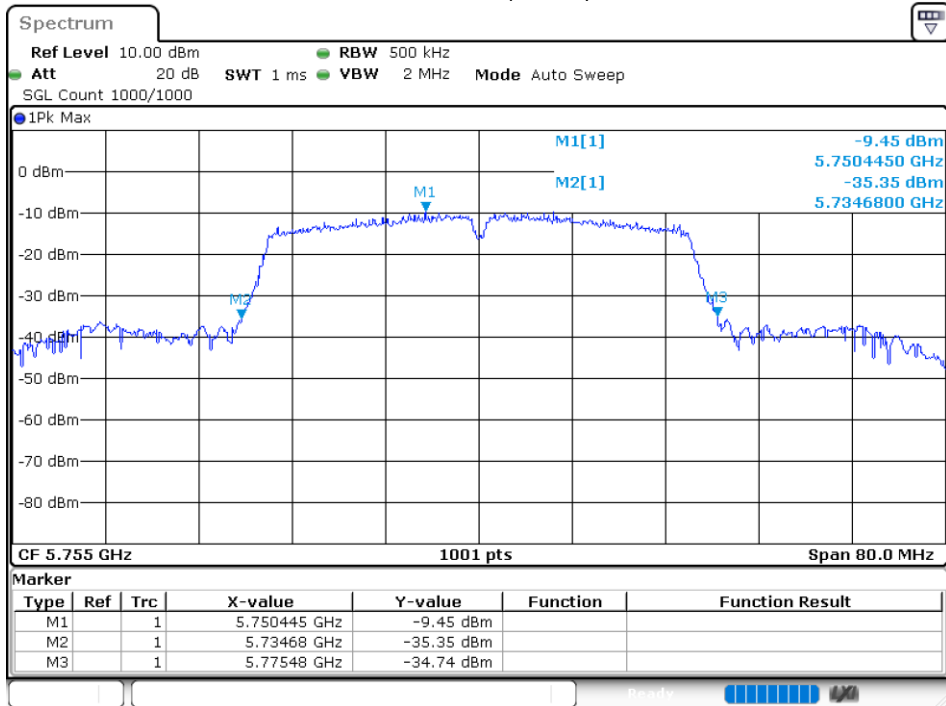

-26 dB BW NVNT 802.11n(HT40) 5755MHz Ant1