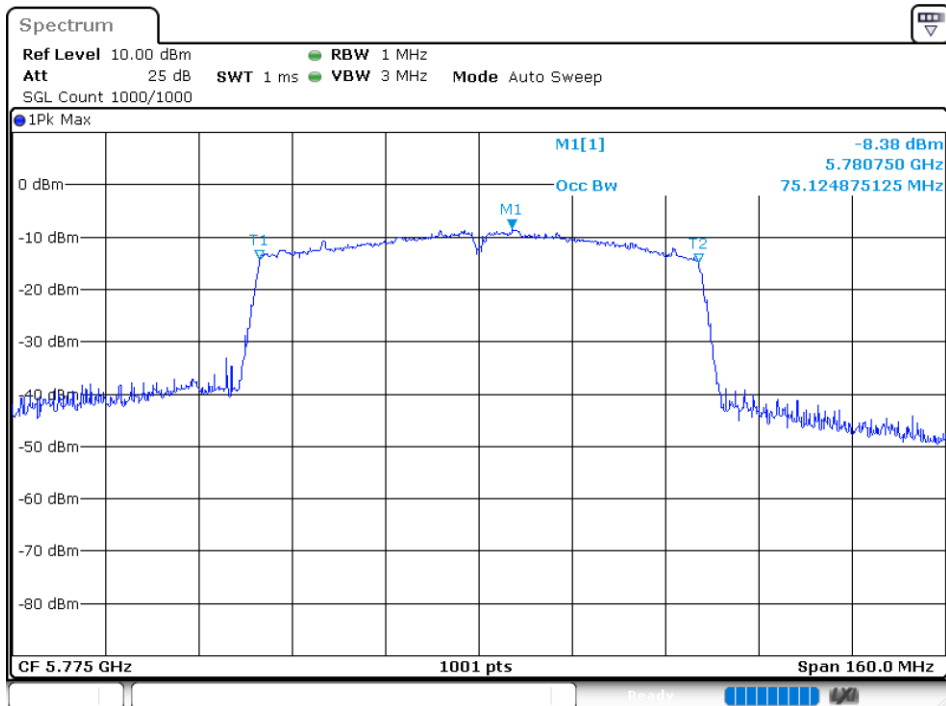

-26 dB BW NVNT 802.11ac40 5755MHz Ant1

OBW NVNT 802.11ac40 5795MHz Ant1

-26 dB BW NVNT 802.11ac40 5795MHz Ant1

OBW NVNT 802.11ac80 5775MHz Ant1

-26 dB BW NVNT 802.11ac80 5775MHz Ant1

OBW NVNT 802.11n(HT20) 5745MHz Ant1