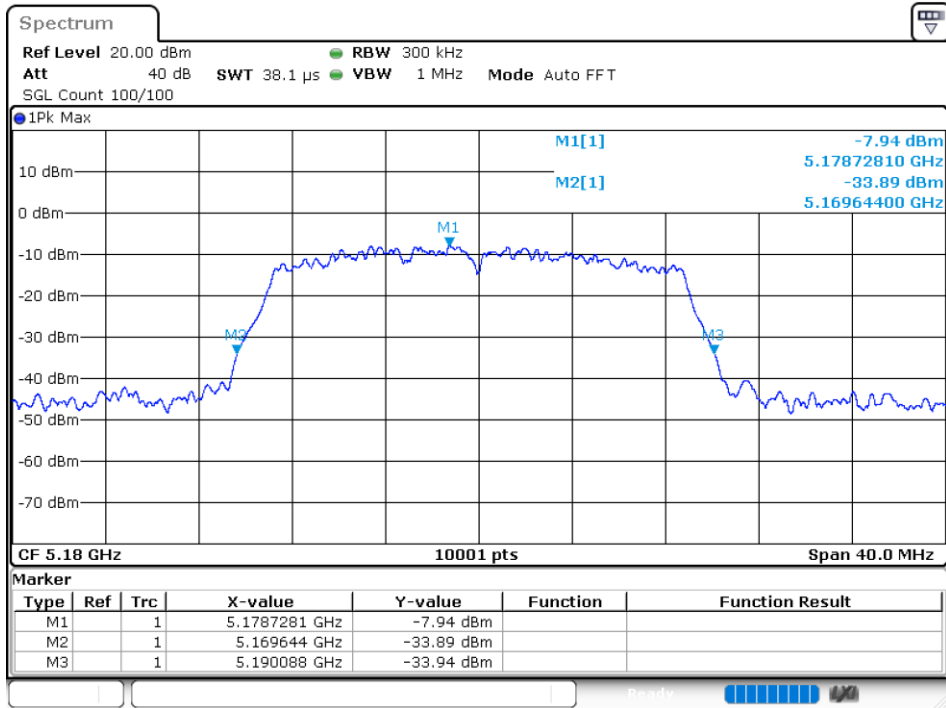

OBW NVNT 802.11a 5180MHz Ant1

-26 dB BW NVNT 802.11a 5180MHz Ant1

OBW NVNT 802.11a 5200MHz Ant1

-26 dB BW NVNT 802.11a 5200MHz Ant1

OBW NVNT 802.11a 5240MHz Ant1

-26 dB BW NVNT 802.11a 5240MHz Ant1

OBW NVNT 802.11ac20 5180MHz Ant1

-26 dB BW NVNT 802.11ac20 5180MHz Ant1

OBW NVNT 802.11ac20 5200MHz Ant1

-26 dB BW NVNT 802.11ac20 5200MHz Ant1

OBW NVNT 802.11ac20 5240MHz Ant1

-26 dB BW NVNT 802.11ac20 5240MHz Ant1

OBW NVNT 802.11ac40 5190MHz Ant1