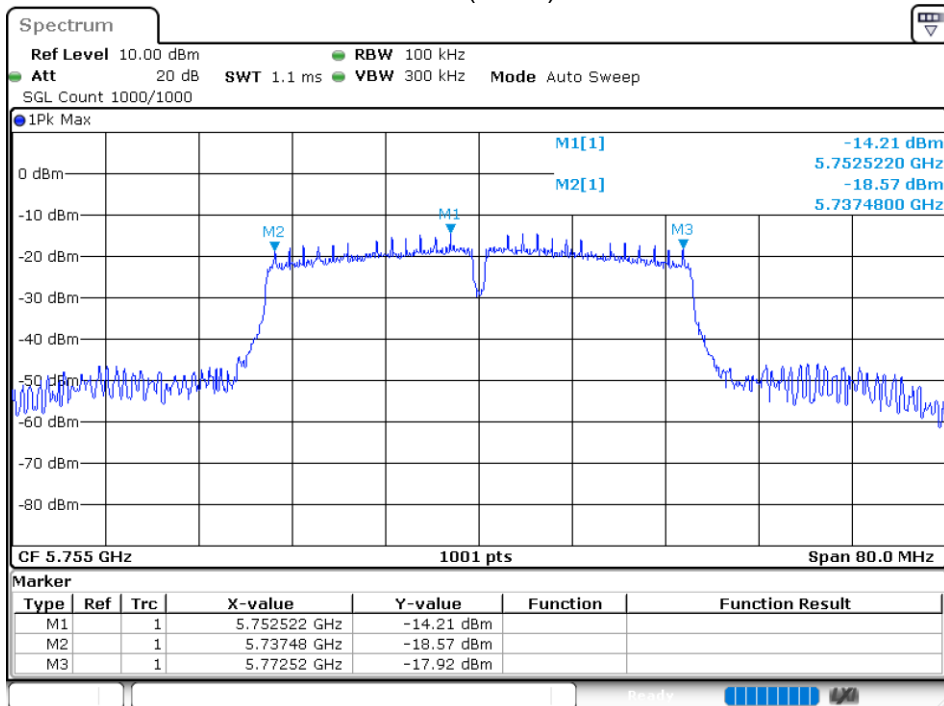

EBW NVNT 802.11a 5745MHz Ant1

EBW NVNT 802.11a 5785MHz Ant1

EBW NVNT 802.11a 5825MHz Ant1

EBW NVNT 802.11ac20 5745MHz Ant1

EBW NVNT 802.11ac20 5785MHz Ant1

EBW NVNT 802.11ac20 5825MHz Ant1

EBW NVNT 802.11ac40 5755MHz Ant1

EBW NVNT 802.11ac40 5795MHz Ant1

EBW NVNT 802.11ac80 5775MHz Ant1

EBW NVNT 802.11n(HT20) 5745MHz Ant1

EBW NVNT 802.11n(HT20) 5785MHz Ant1

EBW NVNT 802.11n(HT20) 5825MHz Ant1

EBW NVNT 802.11n(HT40) 5755MHz Ant1

EBW NVNT 802.11n(HT40) 5795MHz Ant1

5.5 MAXIMUM POWER SPECTRAL DENSITY LEVEL

5.2G:

Condition	Mode	Frequency (MHz)	Antenna	Max PSD (dBm)	Limit (dBm)	Verdict
NVNT	802.11a	5180	Ant 1	6.269	11	Pass
NVNT	802.11a	5200	Ant 1	6.219	11	Pass
NVNT	802.11a	5240	Ant 1	6.789	11	Pass
NVNT	802.11ac20	5180	Ant 1	6.528	11	Pass
NVNT	802.11ac20	5200	Ant 1	6.305	11	Pass
NVNT	802.11ac20	5240	Ant 1	5.721	11	Pass
NVNT	802.11ac40	5190	Ant 1	1.748	11	Pass
NVNT	802.11ac40	5230	Ant 1	1.481	11	Pass
NVNT	802.11ac80	5210	Ant 1	-1.831	11	Pass
NVNT	802.11n(HT20)	5180	Ant 1	6.932	11	Pass
NVNT	802.11n(HT20)	5200	Ant 1	5.503	11	Pass
NVNT	802.11n(HT20)	5240	Ant 1	6.683	11	Pass
NVNT	802.11n(HT40)	5190	Ant 1	2.278	11	Pass
NVNT	802.11n(HT40)	5230	Ant 1	1.736	11	Pass