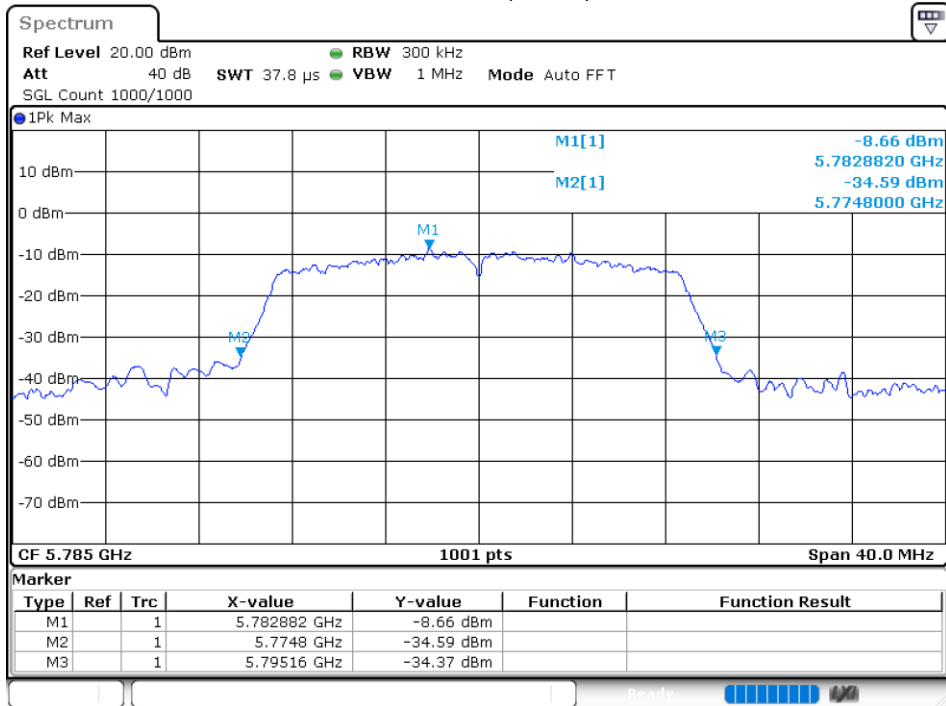

-26 dB BW NVNT 802.11n(HT20) 5785MHz Ant1