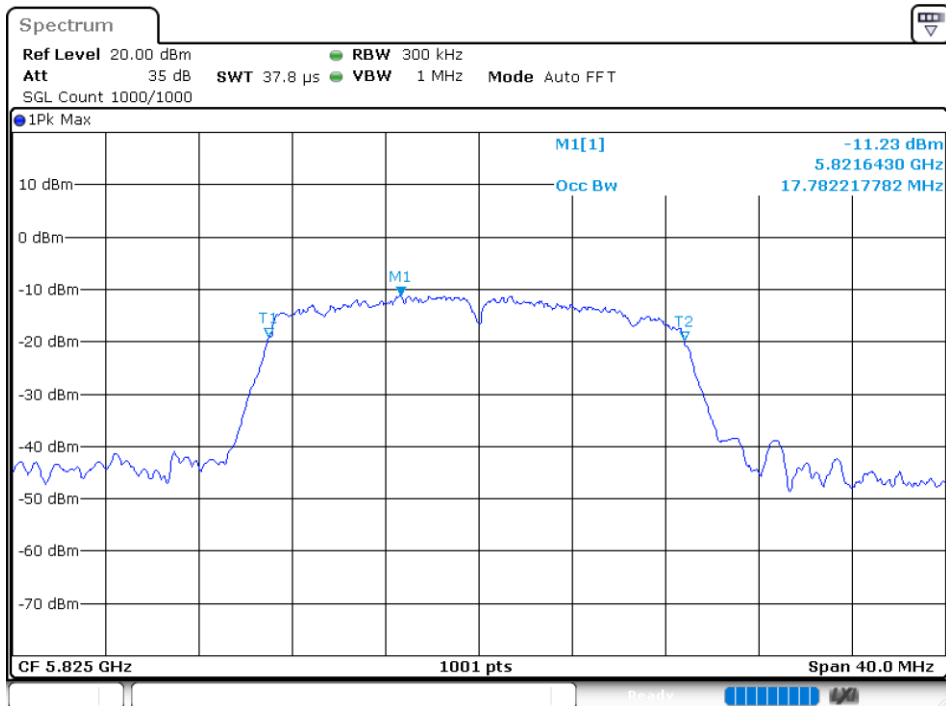

-26 dB BW NVNT 802.11ac20 5745MHz Ant1

OBW NVNT 802.11ac20 5785MHz Ant1

-26 dB BW NVNT 802.11ac20 5785MHz Ant1

OBW NVNT 802.11ac20 5825MHz Ant1

-26 dB BW NVNT 802.11ac20 5825MHz Ant1

OBW NVNT 802.11ac40 5755MHz Ant1

-26 dB BW NVNT 802.11ac40 5755MHz Ant1

OBW NVNT 802.11ac40 5795MHz Ant1

-26 dB BW NVNT 802.11ac40 5795MHz Ant1

OBW NVNT 802.11ac80 5775MHz Ant1

-26 dB BW NVNT 802.11ac80 5775MHz Ant1

OBW NVNT 802.11n(HT20) 5745MHz Ant1