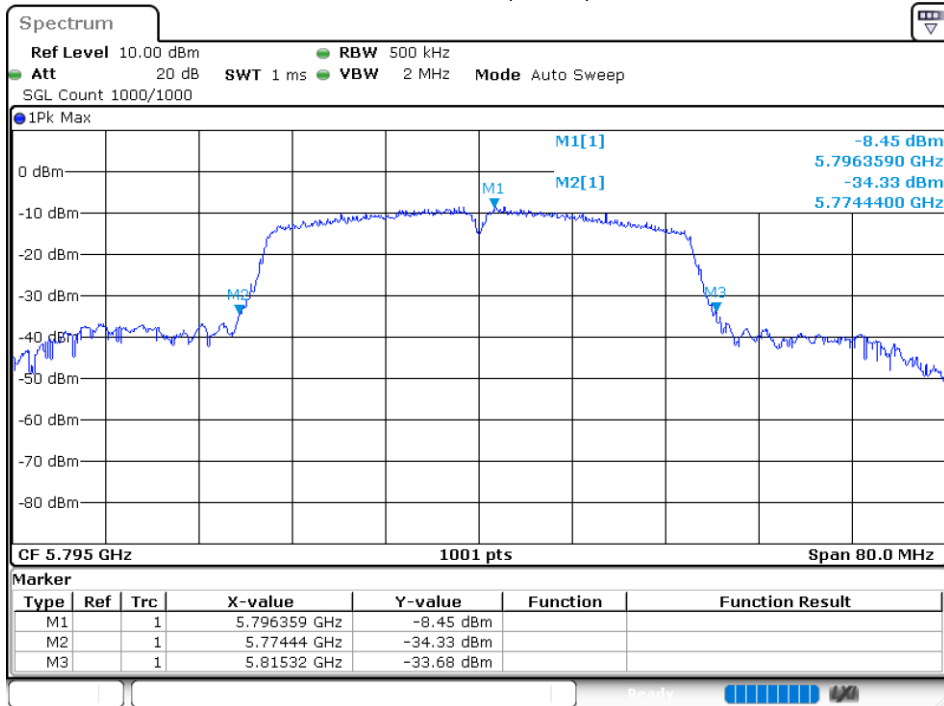

-26 dB BW NVNT 802.11n(HT20) 5745MHz Ant1

OBW NVNT 802.11n(HT20) 5785MHz Ant1

-26 dB BW NVNT 802.11n(HT20) 5785MHz Ant1

OBW NVNT 802.11n(HT20) 5825MHz Ant1

-26 dB BW NVNT 802.11n(HT20) 5825MHz Ant1

OBW NVNT 802.11n(HT40) 5755MHz Ant1

-26 dB BW NVNT 802.11n(HT40) 5755MHz Ant1

OBW NVNT 802.11n(HT40) 5795MHz Ant1

-26 dB BW NVNT 802.11n(HT40) 5795MHz Ant1

5.4 -6DB EMISSION BANDWIDTH

5.8G:

Condition	Mode	Frequency (MHz)	Antenna	-6 dB Bandwidth (MHz)	Limit -6 dB Bandwidth (MHz)	Verdict
NVNT	802.11a	5745	Ant 1	15.16	0.5	Pass
NVNT	802.11a	5785	Ant 1	15.12	0.5	Pass
NVNT	802.11a	5825	Ant 1	15.32	0.5	Pass
NVNT	802.11ac20	5745	Ant 1	15.04	0.5	Pass
NVNT	802.11ac20	5785	Ant 1	15.12	0.5	Pass
NVNT	802.11ac20	5825	Ant 1	15.92	0.5	Pass
NVNT	802.11ac40	5755	Ant 1	35.04	0.5	Pass
NVNT	802.11ac40	5795	Ant 1	35.12	0.5	Pass
NVNT	802.11ac80	5775	Ant 1	75.2	0.5	Pass
NVNT	802.11n(HT20)	5745	Ant 1	15.16	0.5	Pass
NVNT	802.11n(HT20)	5785	Ant 1	15.08	0.5	Pass
NVNT	802.11n(HT20)	5825	Ant 1	16.04	0.5	Pass
NVNT	802.11n(HT40)	5755	Ant 1	35.04	0.5	Pass
NVNT	802.11n(HT40)	5795	Ant 1	35.12	0.5	Pass