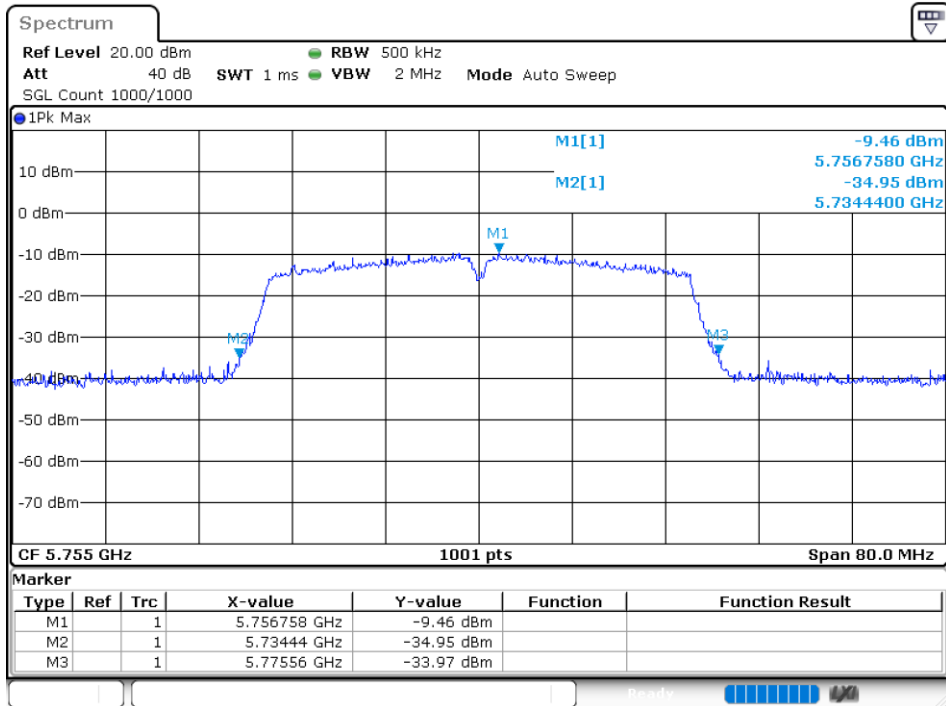

-26 dB BW NVNT 802.11ac40 5755MHz Ant1