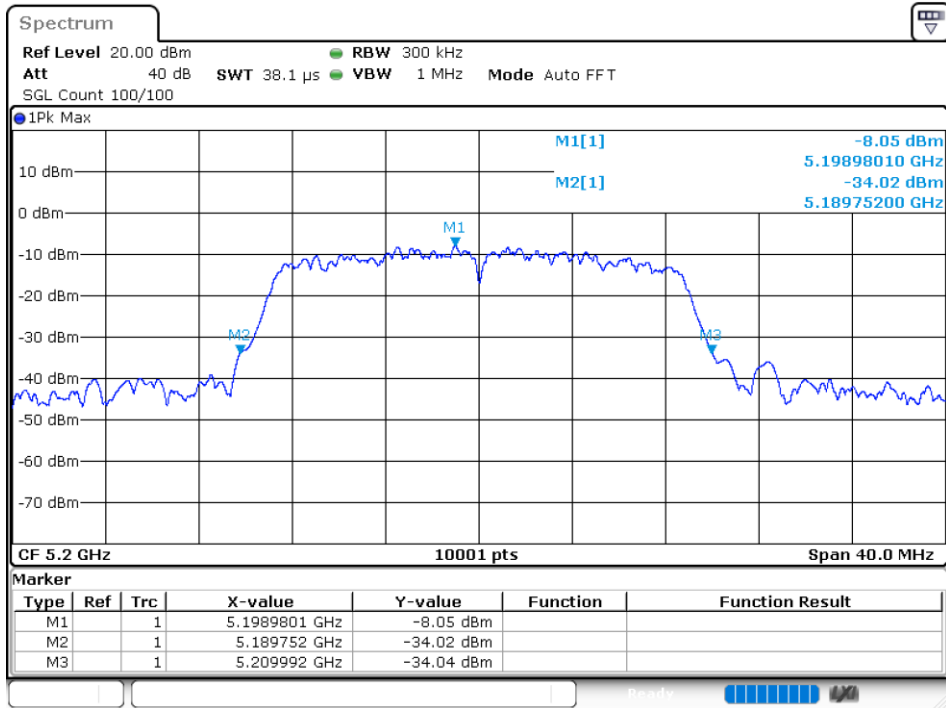

-26 dB BW NVNT 802.11ac20 5200MHz Ant1