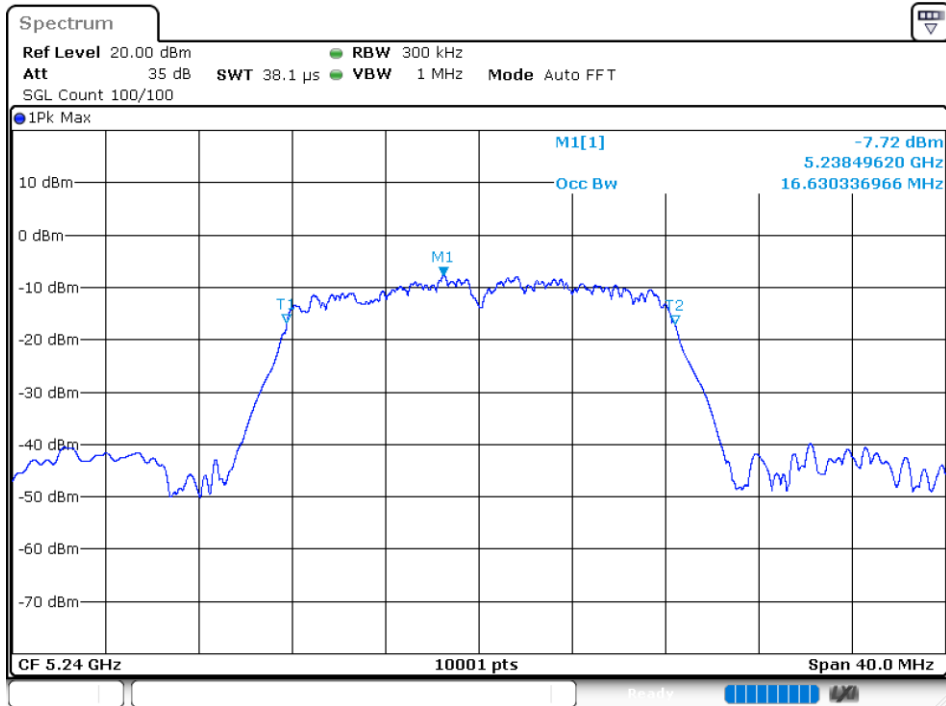

OBW NVNT 802.11a 5180MHz Ant1

-26 dB BW NVNT 802.11a 5180MHz Ant1

OBW NVNT 802.11a 5200MHz Ant1

-26 dB BW NVNT 802.11a 5200MHz Ant1

OBW NVNT 802.11a 5240MHz Ant1

-26 dB BW NVNT 802.11a 5240MHz Ant1

OBW NVNT 802.11ac20 5180MHz Ant1