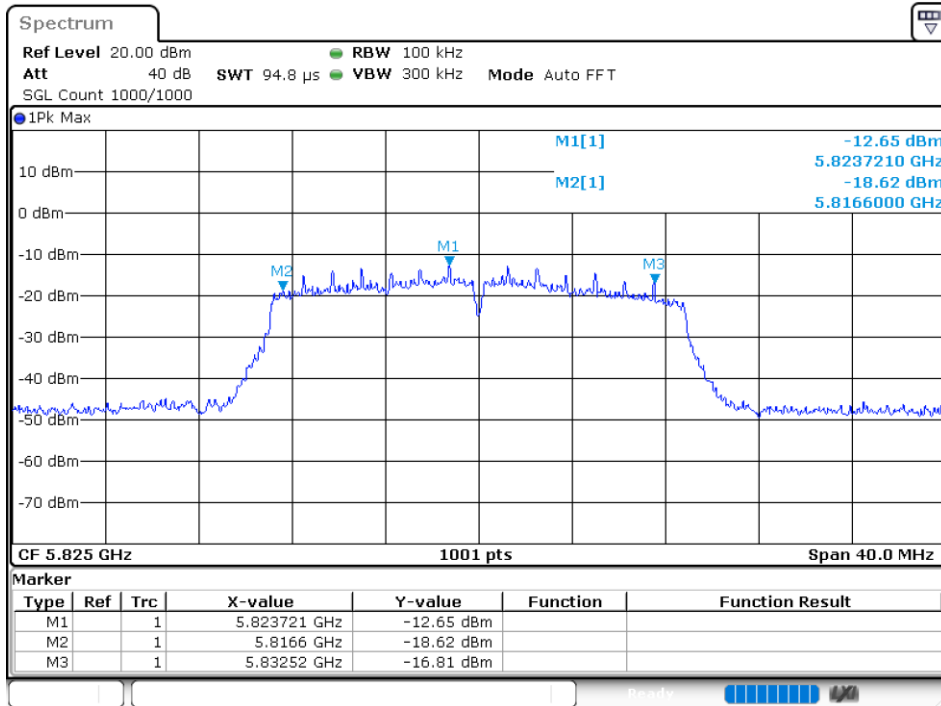

-26 dB BW NVNT 802.11n(HT40) 5755MHz Ant1

OBW NVNT 802.11n(HT40) 5795MHz Ant1

-26 dB BW NVNT 802.11n(HT40) 5795MHz Ant1

5.4 -6DB EMISSION BANDWIDTH

5.8G:

Condition	Mode	Frequency (MHz)	Antenna	-6 dB Bandwidth (MHz)	Limit -6 dB Bandwidth (MHz)	Verdict
NVNT	802.11a	5745	Ant 1	15.16	0.5	Pass
NVNT	802.11a	5785	Ant 1	15.12	0.5	Pass
NVNT	802.11a	5825	Ant 1	15.32	0.5	Pass
NVNT	802.11ac20	5745	Ant 1	15.04	0.5	Pass
NVNT	802.11ac20	5785	Ant 1	15.12	0.5	Pass
NVNT	802.11ac20	5825	Ant 1	15.92	0.5	Pass
NVNT	802.11ac40	5755	Ant 1	35.04	0.5	Pass
NVNT	802.11ac40	5795	Ant 1	35.12	0.5	Pass
NVNT	802.11ac80	5775	Ant 1	75.2	0.5	Pass
NVNT	802.11n(HT20)	5745	Ant 1	15.16	0.5	Pass
NVNT	802.11n(HT20)	5785	Ant 1	15.08	0.5	Pass
NVNT	802.11n(HT20)	5825	Ant 1	16.04	0.5	Pass
NVNT	802.11n(HT40)	5755	Ant 1	35.04	0.5	Pass
NVNT	802.11n(HT40)	5795	Ant 1	35.12	0.5	Pass

EBW NVNT 802.11a 5745MHz Ant1

EBW NVNT 802.11a 5785MHz Ant1

EBW NVNT 802.11a 5825MHz Ant1

EBW NVNT 802.11ac20 5745MHz Ant1

EBW NVNT 802.11ac20 5785MHz Ant1

EBW NVNT 802.11ac20 5825MHz Ant1

EBW NVNT 802.11ac40 5755MHz Ant1

EBW NVNT 802.11ac40 5795MHz Ant1

EBW NVNT 802.11ac80 5775MHz Ant1

EBW NVNT 802.11n(HT20) 5745MHz Ant1

EBW NVNT 802.11n(HT20) 5785MHz Ant1

EBW NVNT 802.11n(HT20) 5825MHz Ant1

EBW NVNT 802.11n(HT40) 5755MHz Ant1