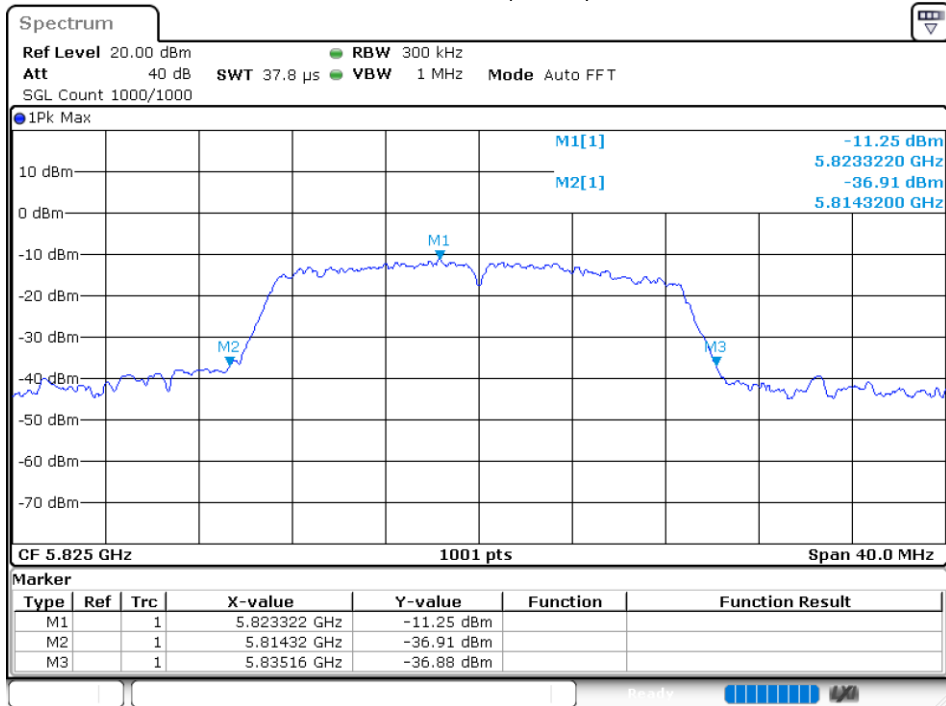

-26 dB BW NVNT 802.11n(HT20) 5745MHz Ant1

OBW NVNT 802.11n(HT20) 5785MHz Ant1

-26 dB BW NVNT 802.11n(HT20) 5785MHz Ant1

OBW NVNT 802.11n(HT20) 5825MHz Ant1

-26 dB BW NVNT 802.11n(HT20) 5825MHz Ant1

OBW NVNT 802.11n(HT40) 5755MHz Ant1

-26 dB BW NVNT 802.11n(HT40) 5755MHz Ant1

OBW NVNT 802.11n(HT40) 5795MHz Ant1

-26 dB BW NVNT 802.11n(HT40) 5795MHz Ant1

5.4 -6DB EMISSION BANDWIDTH

5.8G:

Condition	Mode	Frequency (MHz)	Antenna	-6 dB Bandwidth (MHz)	Limit -6 dB Bandwidth (MHz)	Verdict
NVNT	802.11a	5745	Ant 1	15.16	0.5	Pass
NVNT	802.11a	5785	Ant 1	15.12	0.5	Pass
NVNT	802.11a	5825	Ant 1	15.32	0.5	Pass
NVNT	802.11ac20	5745	Ant 1	15.04	0.5	Pass
NVNT	802.11ac20	5785	Ant 1	15.12	0.5	Pass
NVNT	802.11ac20	5825	Ant 1	15.92	0.5	Pass
NVNT	802.11ac40	5755	Ant 1	35.04	0.5	Pass
NVNT	802.11ac40	5795	Ant 1	35.12	0.5	Pass
NVNT	802.11ac80	5775	Ant 1	75.2	0.5	Pass
NVNT	802.11n(HT20)	5745	Ant 1	15.16	0.5	Pass
NVNT	802.11n(HT20)	5785	Ant 1	15.08	0.5	Pass
NVNT	802.11n(HT20)	5825	Ant 1	16.04	0.5	Pass
NVNT	802.11n(HT40)	5755	Ant 1	35.04	0.5	Pass
NVNT	802.11n(HT40)	5795	Ant 1	35.12	0.5	Pass