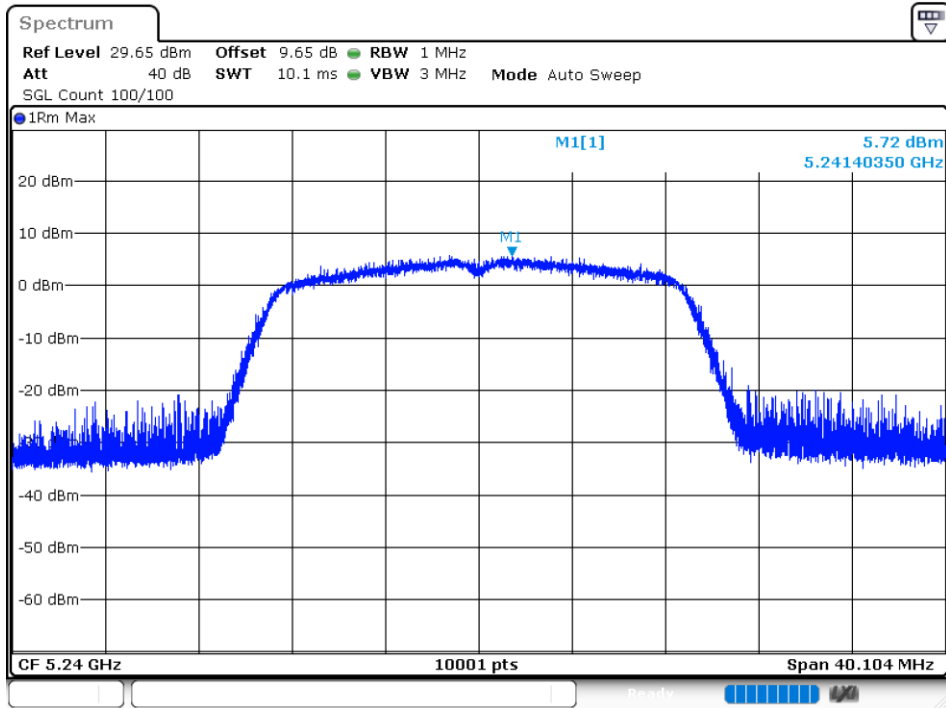

EBW NVNT 802.11n(HT40) 5795MHz Ant1

5.5 MAXIMUM POWER SPECTRAL DENSITY LEVEL

5.2G:

Condition	Mode	Frequency (MHz)	Antenna	Max PSD (dBm)	Limit (dBm)	Verdict
NVNT	802.11a	5180	Ant 1	6.269	11	Pass
NVNT	802.11a	5200	Ant 1	6.219	11	Pass
NVNT	802.11a	5240	Ant 1	6.789	11	Pass
NVNT	802.11ac20	5180	Ant 1	6.528	11	Pass
NVNT	802.11ac20	5200	Ant 1	6.305	11	Pass
NVNT	802.11ac20	5240	Ant 1	5.721	11	Pass
NVNT	802.11ac40	5190	Ant 1	1.748	11	Pass
NVNT	802.11ac40	5230	Ant 1	1.481	11	Pass
NVNT	802.11ac80	5210	Ant 1	-1.831	11	Pass
NVNT	802.11n(HT20)	5180	Ant 1	6.932	11	Pass
NVNT	802.11n(HT20)	5200	Ant 1	5.503	11	Pass
NVNT	802.11n(HT20)	5240	Ant 1	6.683	11	Pass
NVNT	802.11n(HT40)	5190	Ant 1	2.278	11	Pass
NVNT	802.11n(HT40)	5230	Ant 1	1.736	11	Pass

PSD NVNT 802.11a 5180MHz Ant1

PSD NVNT 802.11a 5200MHz Ant1

PSD NVNT 802.11a 5240MHz Ant1

PSD NVNT 802.11ac20 5180MHz Ant1

PSD NVNT 802.11ac20 5200MHz Ant1

PSD NVNT 802.11ac20 5240MHz Ant1

PSD NVNT 802.11ac40 5190MHz Ant1