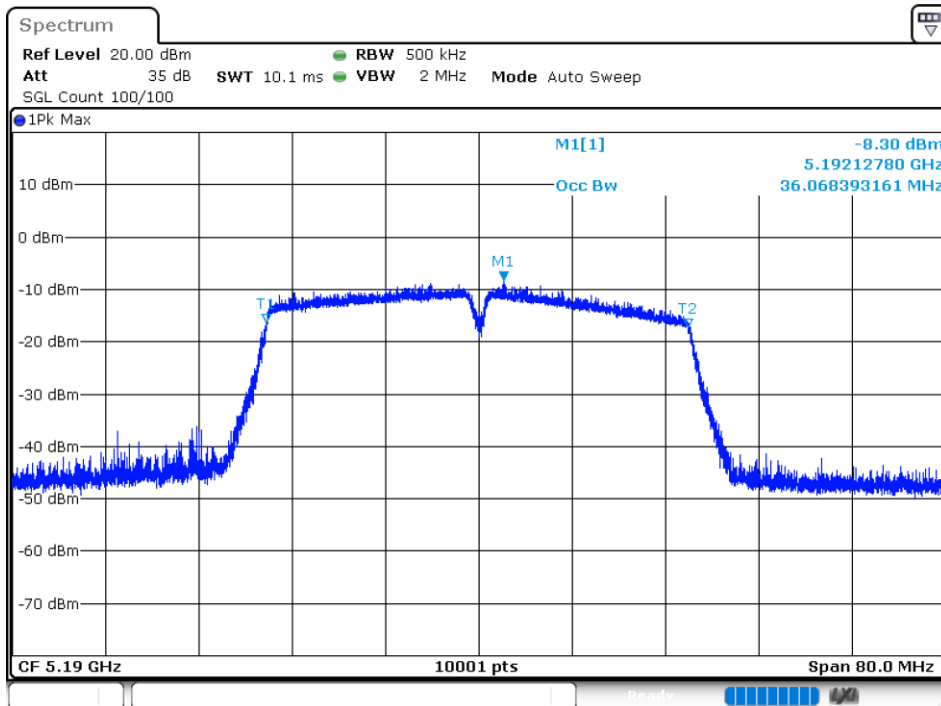

-26 dB BW NVNT 802.11ac20 5180MHz Ant1

OBW NVNT 802.11ac20 5200MHz Ant1

-26 dB BW NVNT 802.11ac20 5200MHz Ant1

OBW NVNT 802.11ac20 5240MHz Ant1

-26 dB BW NVNT 802.11ac20 5240MHz Ant1

OBW NVNT 802.11ac40 5190MHz Ant1