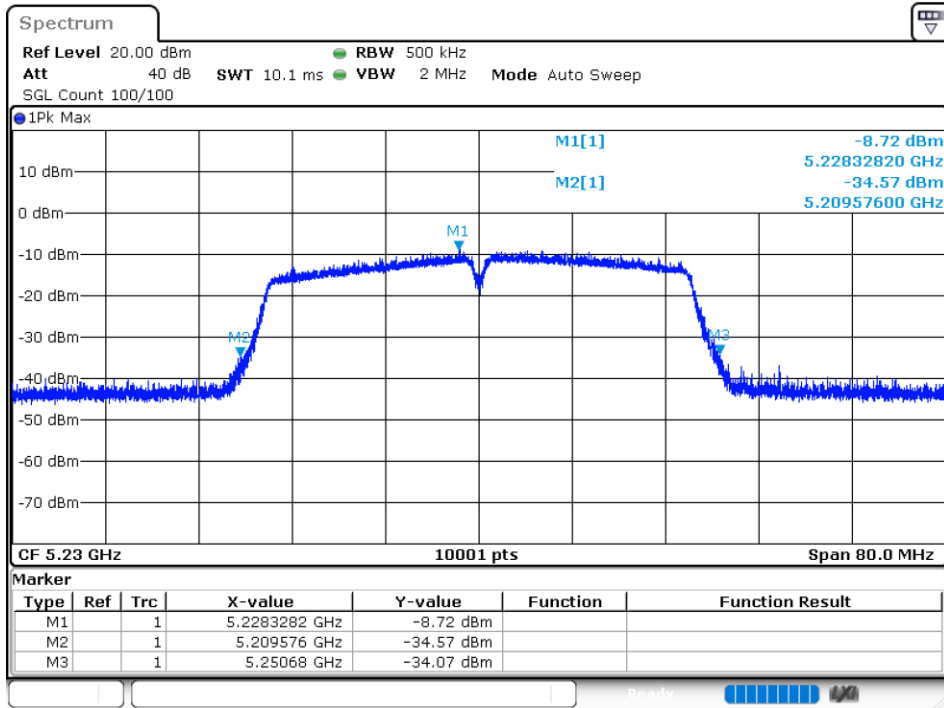

-26 dB BW NVNT 802.11ac40 5230MHz Ant1