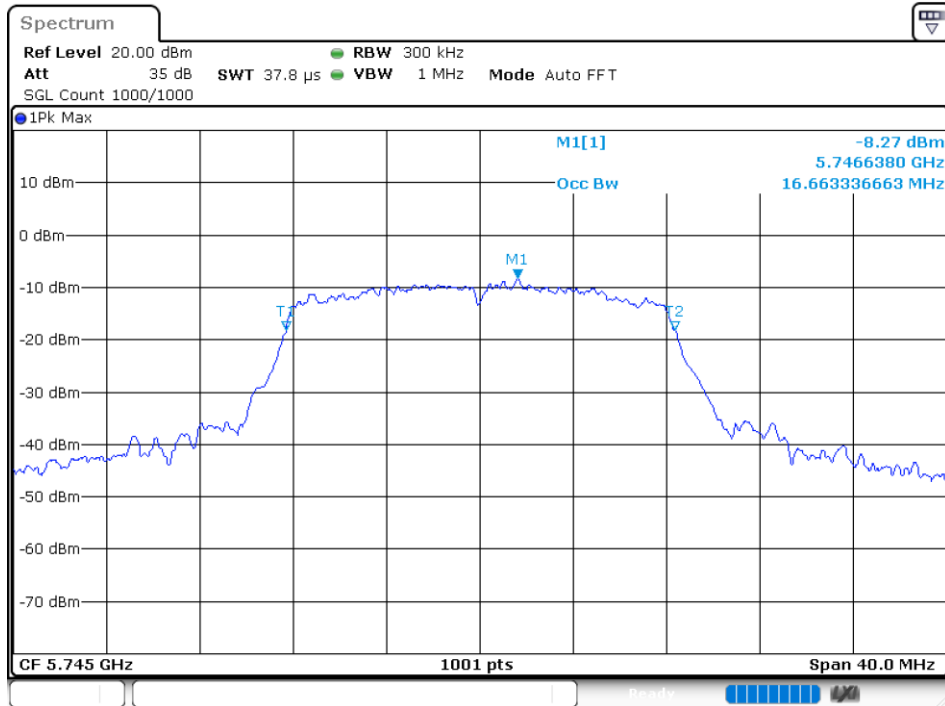

-26 dB BW NVNT 802.11n(HT40) 5190MHz Ant1

OBW NVNT 802.11n(HT40) 5230MHz Ant1

-26 dB BW NVNT 802.11n(HT40) 5230MHz Ant1

5.8G:

Condition	Mode	Frequency (MHz)	Antenna	99% OBW (MHz)	-26 dB Bandwidth (MHz)	Verdict
NVNT	802.11a	5745	Ant 1	16.6633	20.12	Pass
NVNT	802.11a	5785	Ant 1	16.5834	20	Pass
NVNT	802.11a	5825	Ant 1	16.5435	20.04	Pass
NVNT	802.11ac20	5745	Ant 1	17.6623	20.56	Pass
NVNT	802.11ac20	5785	Ant 1	17.6623	20.4	Pass
NVNT	802.11ac20	5825	Ant 1	17.7822	20.56	Pass
NVNT	802.11ac40	5755	Ant 1	36.2038	41.12	Pass
NVNT	802.11ac40	5795	Ant 1	36.1239	40.56	Pass
NVNT	802.11ac80	5775	Ant 1	75.1249	80.64	Pass
NVNT	802.11n(HT20)	5745	Ant 1	17.7822	20.88	Pass
NVNT	802.11n(HT20)	5785	Ant 1	17.7423	20.36	Pass
NVNT	802.11n(HT20)	5825	Ant 1	17.8621	20.84	Pass
NVNT	802.11n(HT40)	5755	Ant 1	36.3636	40.8	Pass
NVNT	802.11n(HT40)	5795	Ant 1	36.1239	40.88	Pass

OBW NVNT 802.11a 5745MHz Ant1

-26 dB BW NVNT 802.11a 5745MHz Ant1

OBW NVNT 802.11a 5785MHz Ant1

-26 dB BW NVNT 802.11a 5785MHz Ant1

OBW NVNT 802.11a 5825MHz Ant1

-26 dB BW NVNT 802.11a 5825MHz Ant1

OBW NVNT 802.11ac20 5745MHz Ant1