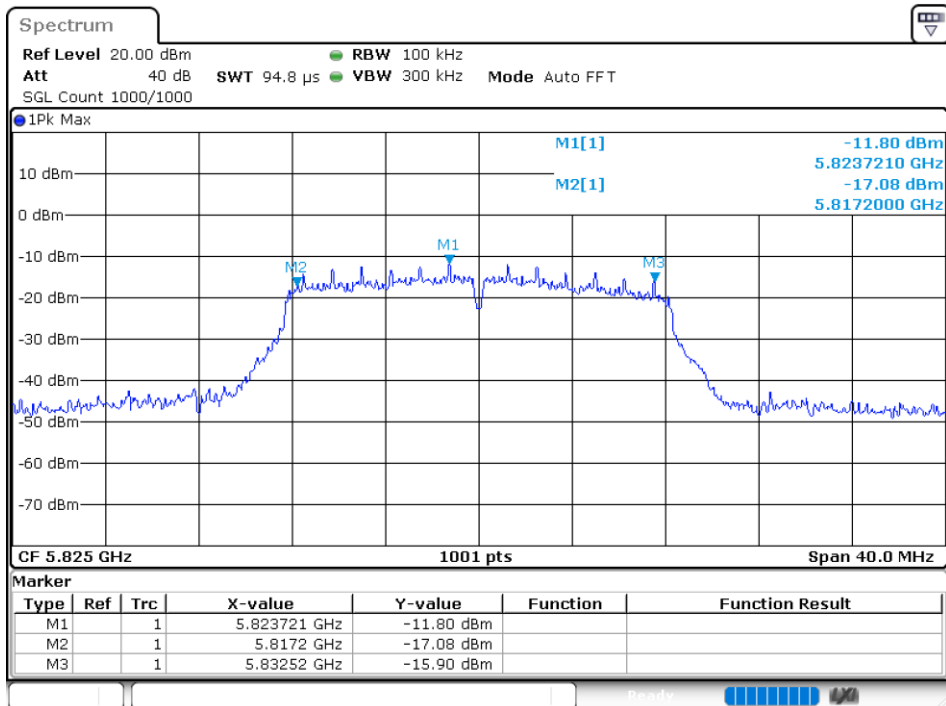

-26 dB BW NVNT 802.11n(HT40) 5755MHz Ant1

OBW NVNT 802.11n(HT40) 5795MHz Ant1

-26 dB BW NVNT 802.11n(HT40) 5795MHz Ant1

5.4 -6DB EMISSION BANDWIDTH

5.8G:

Condition	Mode	Frequency (MHz)	Antenna	-6 dB Bandwidth (MHz)	Limit -6 dB Bandwidth (MHz)	Verdict
NVNT	802.11a	5745	Ant 1	15.16	0.5	Pass
NVNT	802.11a	5785	Ant 1	15.12	0.5	Pass
NVNT	802.11a	5825	Ant 1	15.32	0.5	Pass
NVNT	802.11ac20	5745	Ant 1	15.04	0.5	Pass
NVNT	802.11ac20	5785	Ant 1	15.12	0.5	Pass
NVNT	802.11ac20	5825	Ant 1	15.92	0.5	Pass
NVNT	802.11ac40	5755	Ant 1	35.04	0.5	Pass
NVNT	802.11ac40	5795	Ant 1	35.12	0.5	Pass
NVNT	802.11ac80	5775	Ant 1	75.2	0.5	Pass
NVNT	802.11n(HT20)	5745	Ant 1	15.16	0.5	Pass
NVNT	802.11n(HT20)	5785	Ant 1	15.08	0.5	Pass
NVNT	802.11n(HT20)	5825	Ant 1	16.04	0.5	Pass
NVNT	802.11n(HT40)	5755	Ant 1	35.04	0.5	Pass
NVNT	802.11n(HT40)	5795	Ant 1	35.12	0.5	Pass

EBW NVNT 802.11a 5745MHz Ant1

EBW NVNT 802.11a 5785MHz Ant1

EBW NVNT 802.11a 5825MHz Ant1

EBW NVNT 802.11ac20 5745MHz Ant1

EBW NVNT 802.11ac20 5785MHz Ant1

EBW NVNT 802.11ac20 5825MHz Ant1

EBW NVNT 802.11ac40 5755MHz Ant1