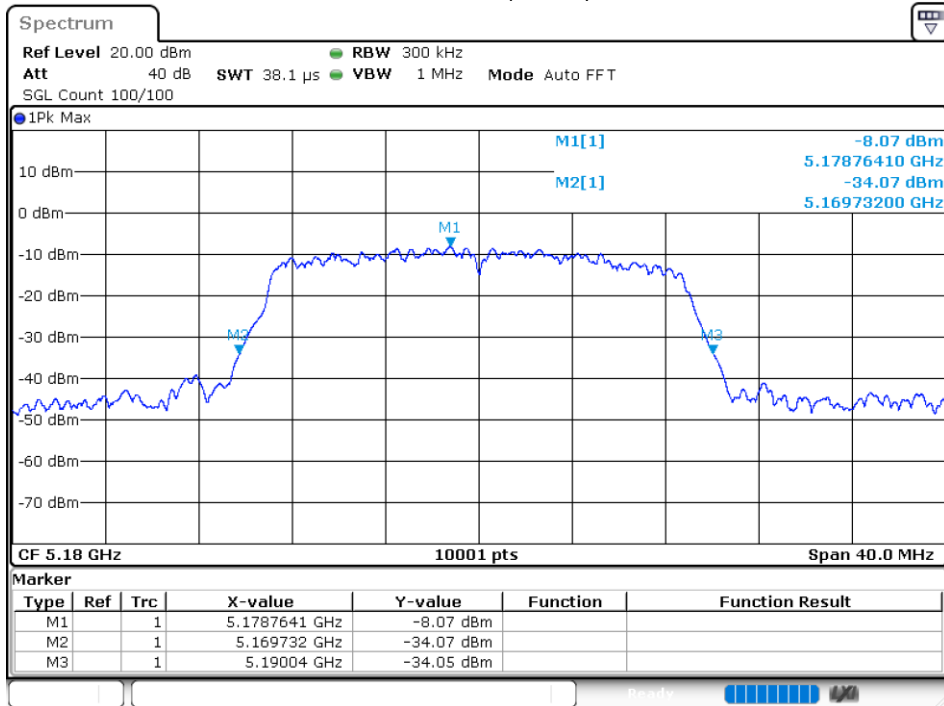

-26 dB BW NVNT 802.11ac40 5190MHz Ant1

OBW NVNT 802.11ac40 5230MHz Ant1

-26 dB BW NVNT 802.11ac40 5230MHz Ant1

OBW NVNT 802.11ac80 5210MHz Ant1

-26 dB BW NVNT 802.11ac80 5210MHz Ant1

OBW NVNT 802.11n(HT20) 5180MHz Ant1

-26 dB BW NVNT 802.11n(HT20) 5180MHz Ant1

OBW NVNT 802.11n(HT20) 5200MHz Ant1

-26 dB BW NVNT 802.11n(HT20) 5200MHz Ant1

OBW NVNT 802.11n(HT20) 5240MHz Ant1

-26 dB BW NVNT 802.11n(HT20) 5240MHz Ant1

OBW NVNT 802.11n(HT40) 5190MHz Ant1