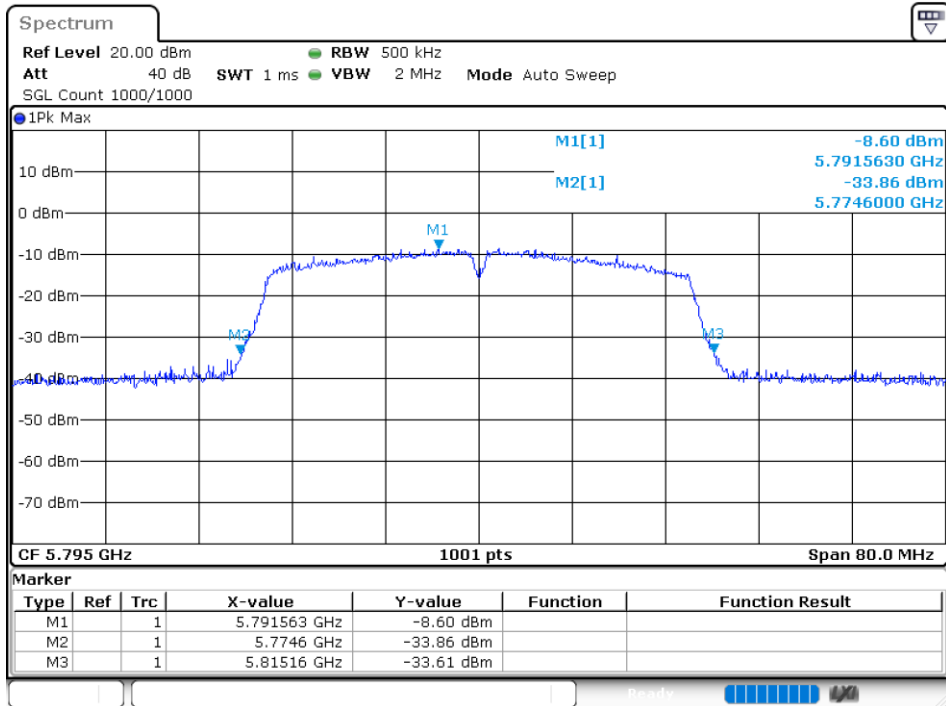

-26 dB BW NVNT 802.11ac40 5795MHz Ant1