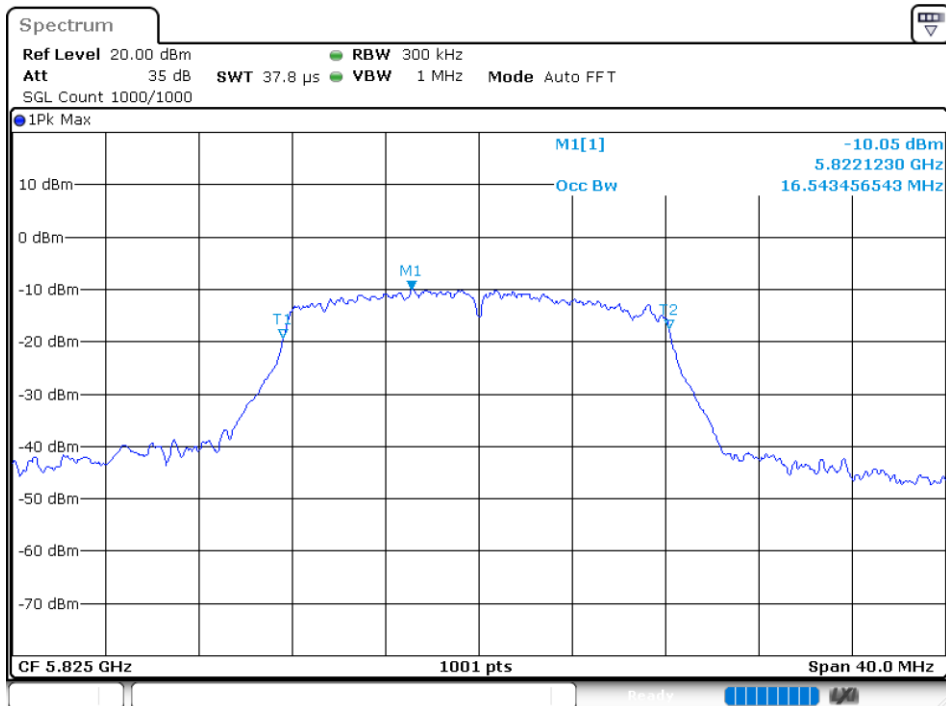

OBW NVNT 802.11a 5745MHz Ant1

-26 dB BW NVNT 802.11a 5745MHz Ant1

OBW NVNT 802.11a 5785MHz Ant1

-26 dB BW NVNT 802.11a 5785MHz Ant1

OBW NVNT 802.11a 5825MHz Ant1

-26 dB BW NVNT 802.11a 5825MHz Ant1

OBW NVNT 802.11ac20 5745MHz Ant1

-26 dB BW NVNT 802.11ac20 5745MHz Ant1

OBW NVNT 802.11ac20 5785MHz Ant1

-26 dB BW NVNT 802.11ac20 5785MHz Ant1

OBW NVNT 802.11ac20 5825MHz Ant1

-26 dB BW NVNT 802.11ac20 5825MHz Ant1

OBW NVNT 802.11ac40 5755MHz Ant1