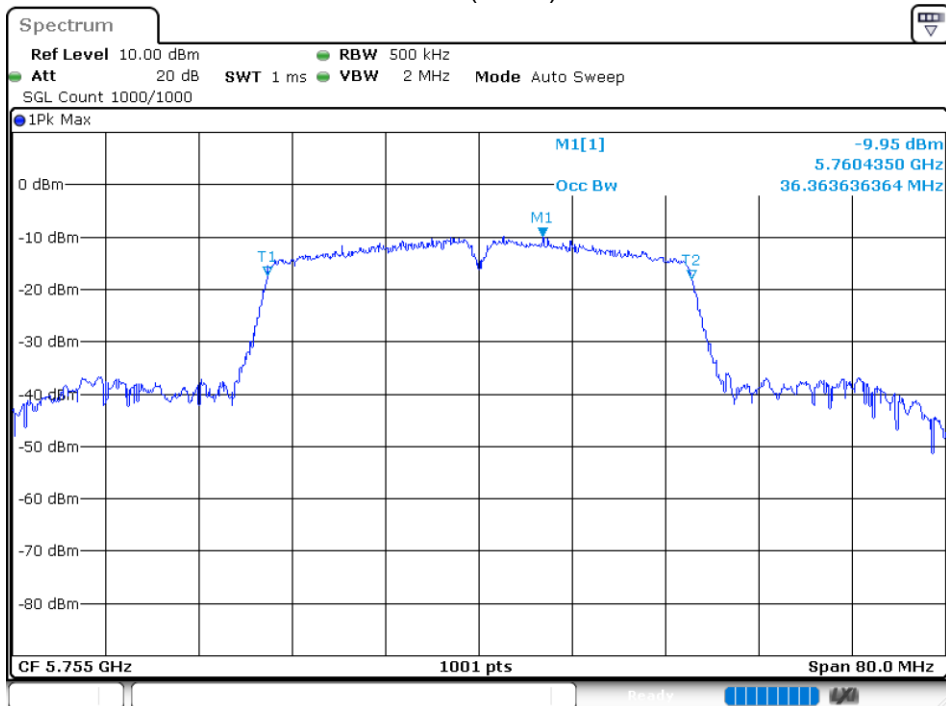

-26 dB BW NVNT 802.11n(HT20) 5745MHz Ant1

OBW NVNT 802.11n(HT20) 5785MHz Ant1

-26 dB BW NVNT 802.11n(HT20) 5785MHz Ant1

OBW NVNT 802.11n(HT20) 5825MHz Ant1

-26 dB BW NVNT 802.11n(HT20) 5825MHz Ant1

OBW NVNT 802.11n(HT40) 5755MHz Ant1

-26 dB BW NVNT 802.11n(HT40) 5755MHz Ant1

OBW NVNT 802.11n(HT40) 5795MHz Ant1

-26 dB BW NVNT 802.11n(HT40) 5795MHz Ant1

5.4 -6DB EMISSION BANDWIDTH

5.8G:

Condition	Mode	Frequency (MHz)	Antenna	-6 dB Bandwidth (MHz)	Limit -6 dB Bandwidth (MHz)	Verdict
NVNT	802.11a	5745	Ant 1	15.16	0.5	Pass
NVNT	802.11a	5785	Ant 1	15.12	0.5	Pass
NVNT	802.11a	5825	Ant 1	15.32	0.5	Pass
NVNT	802.11ac20	5745	Ant 1	15.04	0.5	Pass
NVNT	802.11ac20	5785	Ant 1	15.12	0.5	Pass
NVNT	802.11ac20	5825	Ant 1	15.92	0.5	Pass
NVNT	802.11ac40	5755	Ant 1	35.04	0.5	Pass
NVNT	802.11ac40	5795	Ant 1	35.12	0.5	Pass
NVNT	802.11ac80	5775	Ant 1	75.2	0.5	Pass
NVNT	802.11n(HT20)	5745	Ant 1	15.16	0.5	Pass
NVNT	802.11n(HT20)	5785	Ant 1	15.08	0.5	Pass
NVNT	802.11n(HT20)	5825	Ant 1	16.04	0.5	Pass
NVNT	802.11n(HT40)	5755	Ant 1	35.04	0.5	Pass
NVNT	802.11n(HT40)	5795	Ant 1	35.12	0.5	Pass