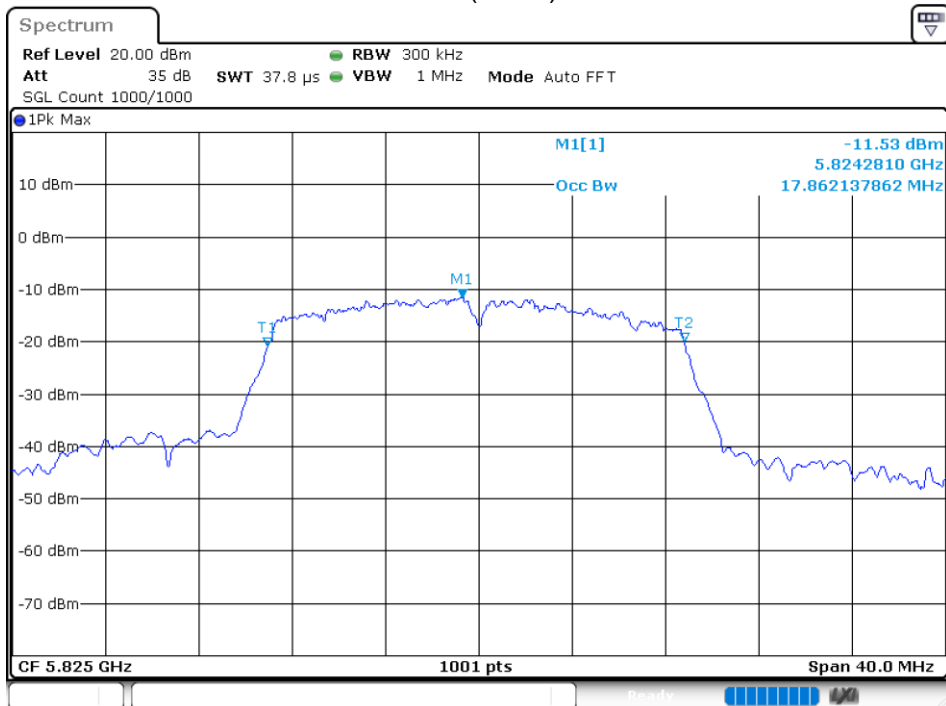

-26 dB BW NVNT 802.11n(HT20) 5745MHz Ant1

OBW NVNT 802.11n(HT20) 5785MHz Ant1

-26 dB BW NVNT 802.11n(HT20) 5785MHz Ant1

OBW NVNT 802.11n(HT20) 5825MHz Ant1

-26 dB BW NVNT 802.11n(HT20) 5825MHz Ant1

OBW NVNT 802.11n(HT40) 5755MHz Ant1

-26 dB BW NVNT 802.11n(HT40) 5755MHz Ant1

OBW NVNT 802.11n(HT40) 5795MHz Ant1

-26 dB BW NVNT 802.11n(HT40) 5795MHz Ant1

5.4 -6DB EMISSION BANDWIDTH

5.8G:

Condition	Mode	Frequency (MHz)	Antenna	-6 dB Bandwidth (MHz)	Limit -6 dB Bandwidth (MHz)	Verdict
NVNT	802.11a	5745	Ant 1	15.16	0.5	Pass
NVNT	802.11a	5785	Ant 1	15.12	0.5	Pass
NVNT	802.11a	5825	Ant 1	15.32	0.5	Pass
NVNT	802.11ac20	5745	Ant 1	15.04	0.5	Pass
NVNT	802.11ac20	5785	Ant 1	15.12	0.5	Pass
NVNT	802.11ac20	5825	Ant 1	15.92	0.5	Pass
NVNT	802.11ac40	5755	Ant 1	35.04	0.5	Pass
NVNT	802.11ac40	5795	Ant 1	35.12	0.5	Pass
NVNT	802.11ac80	5775	Ant 1	75.2	0.5	Pass
NVNT	802.11n(HT20)	5745	Ant 1	15.16	0.5	Pass
NVNT	802.11n(HT20)	5785	Ant 1	15.08	0.5	Pass
NVNT	802.11n(HT20)	5825	Ant 1	16.04	0.5	Pass
NVNT	802.11n(HT40)	5755	Ant 1	35.04	0.5	Pass
NVNT	802.11n(HT40)	5795	Ant 1	35.12	0.5	Pass