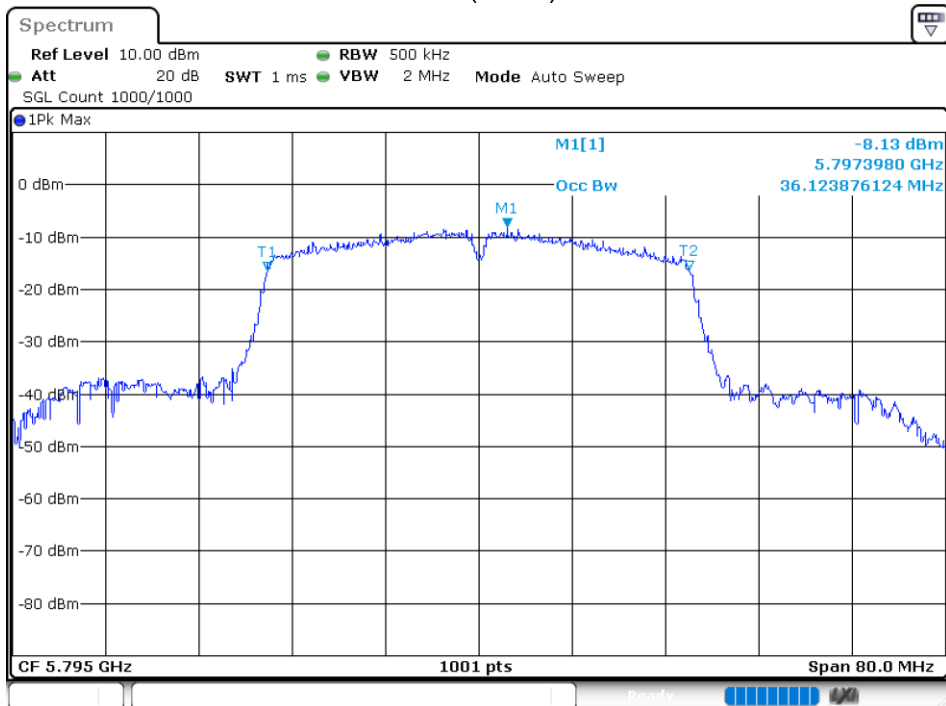

-26 dB BW NVNT 802.11n(HT20) 5745MHz Ant1

OBW NVNT 802.11n(HT20) 5785MHz Ant1

-26 dB BW NVNT 802.11n(HT20) 5785MHz Ant1

OBW NVNT 802.11n(HT20) 5825MHz Ant1

-26 dB BW NVNT 802.11n(HT20) 5825MHz Ant1

OBW NVNT 802.11n(HT40) 5755MHz Ant1

-26 dB BW NVNT 802.11n(HT40) 5755MHz Ant1

OBW NVNT 802.11n(HT40) 5795MHz Ant1

-26 dB BW NVNT 802.11n(HT40) 5795MHz Ant1

5.4 -6DB EMISSION BANDWIDTH

5.8G:

Condition	Mode	Frequency (MHz)	Antenna	-6 dB Bandwidth (MHz)	Limit -6 dB Bandwidth (MHz)	Verdict
NVNT	802.11a	5745	Ant 1	15.16	0.5	Pass
NVNT	802.11a	5785	Ant 1	15.12	0.5	Pass
NVNT	802.11a	5825	Ant 1	15.32	0.5	Pass
NVNT	802.11ac20	5745	Ant 1	15.04	0.5	Pass
NVNT	802.11ac20	5785	Ant 1	15.12	0.5	Pass
NVNT	802.11ac20	5825	Ant 1	15.92	0.5	Pass
NVNT	802.11ac40	5755	Ant 1	35.04	0.5	Pass
NVNT	802.11ac40	5795	Ant 1	35.12	0.5	Pass
NVNT	802.11ac80	5775	Ant 1	75.2	0.5	Pass
NVNT	802.11n(HT20)	5745	Ant 1	15.16	0.5	Pass
NVNT	802.11n(HT20)	5785	Ant 1	15.08	0.5	Pass
NVNT	802.11n(HT20)	5825	Ant 1	16.04	0.5	Pass
NVNT	802.11n(HT40)	5755	Ant 1	35.04	0.5	Pass
NVNT	802.11n(HT40)	5795	Ant 1	35.12	0.5	Pass