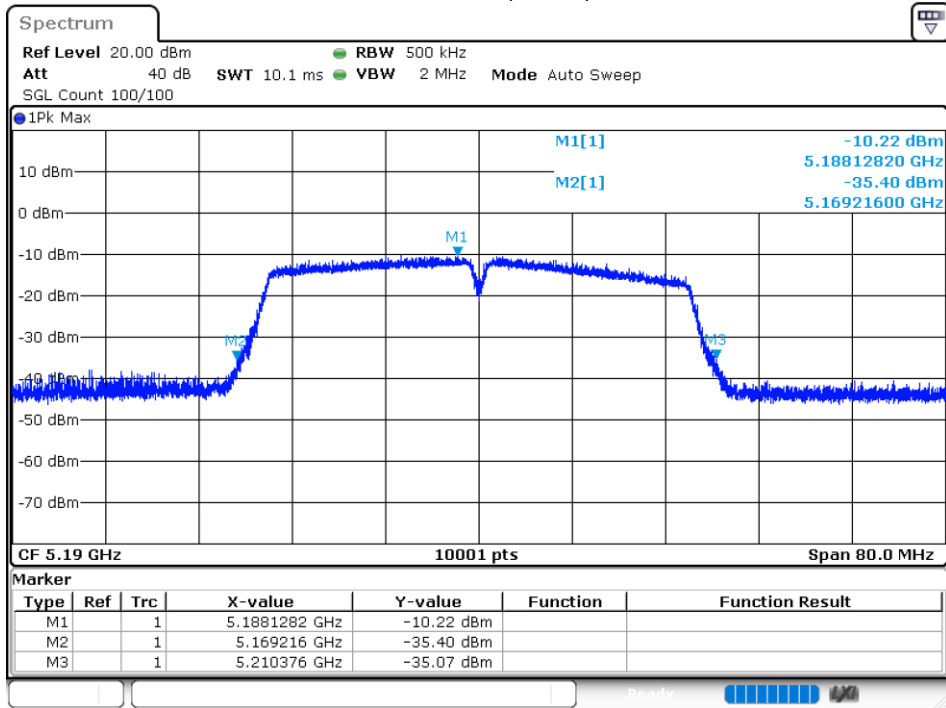

-26 dB BW NVNT 802.11n(HT40) 5190MHz Ant1