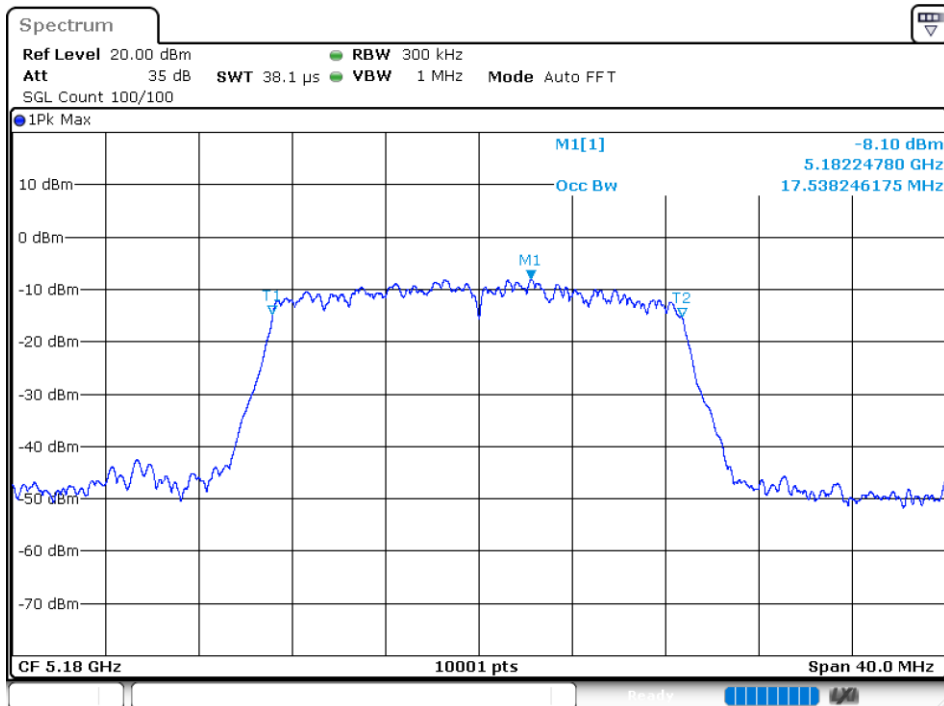

OBW NVNT 802.11a 5180MHz Ant1

-26 dB BW NVNT 802.11a 5180MHz Ant1

OBW NVNT 802.11a 5200MHz Ant1

-26 dB BW NVNT 802.11a 5200MHz Ant1

OBW NVNT 802.11a 5240MHz Ant1

-26 dB BW NVNT 802.11a 5240MHz Ant1

OBW NVNT 802.11ac20 5180MHz Ant1

-26 dB BW NVNT 802.11ac20 5180MHz Ant1

OBW NVNT 802.11ac20 5200MHz Ant1

-26 dB BW NVNT 802.11ac20 5200MHz Ant1

OBW NVNT 802.11ac20 5240MHz Ant1

-26 dB BW NVNT 802.11ac20 5240MHz Ant1

OBW NVNT 802.11ac40 5190MHz Ant1