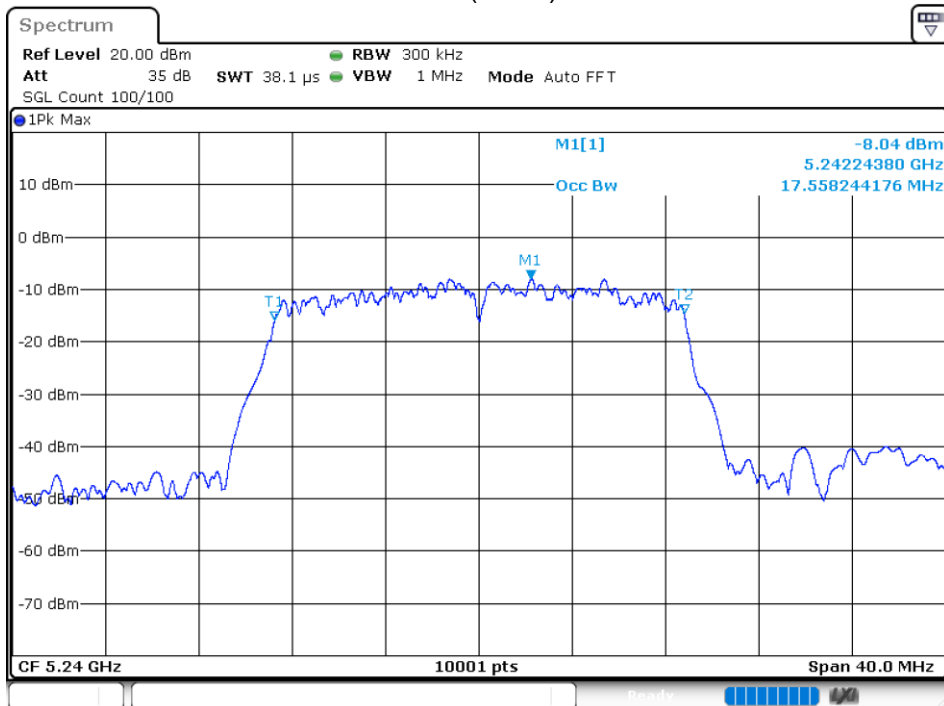

-26 dB BW NVNT 802.11n(HT20) 5180MHz Ant1

OBW NVNT 802.11n(HT20) 5200MHz Ant1

-26 dB BW NVNT 802.11n(HT20) 5200MHz Ant1

OBW NVNT 802.11n(HT20) 5240MHz Ant1

-26 dB BW NVNT 802.11n(HT20) 5240MHz Ant1

OBW NVNT 802.11n(HT40) 5190MHz Ant1

-26 dB BW NVNT 802.11n(HT40) 5190MHz Ant1

OBW NVNT 802.11n(HT40) 5230MHz Ant1

-26 dB BW NVNT 802.11n(HT40) 5230MHz Ant1

5.8G:

Condition	Mode	Frequency (MHz)	Antenna	99% OBW (MHz)	-26 dB Bandwidth (MHz)	Verdict
NVNT	802.11a	5745	Ant 1	16.6633	20.12	Pass
NVNT	802.11a	5785	Ant 1	16.5834	20	Pass
NVNT	802.11a	5825	Ant 1	16.5435	20.04	Pass
NVNT	802.11ac20	5745	Ant 1	17.6623	20.56	Pass
NVNT	802.11ac20	5785	Ant 1	17.6623	20.4	Pass
NVNT	802.11ac20	5825	Ant 1	17.7822	20.56	Pass
NVNT	802.11ac40	5755	Ant 1	36.2038	41.12	Pass
NVNT	802.11ac40	5795	Ant 1	36.1239	40.56	Pass
NVNT	802.11ac80	5775	Ant 1	75.1249	80.64	Pass
NVNT	802.11n(HT20)	5745	Ant 1	17.7822	20.88	Pass
NVNT	802.11n(HT20)	5785	Ant 1	17.7423	20.36	Pass
NVNT	802.11n(HT20)	5825	Ant 1	17.8621	20.84	Pass
NVNT	802.11n(HT40)	5755	Ant 1	36.3636	40.8	Pass
NVNT	802.11n(HT40)	5795	Ant 1	36.1239	40.88	Pass