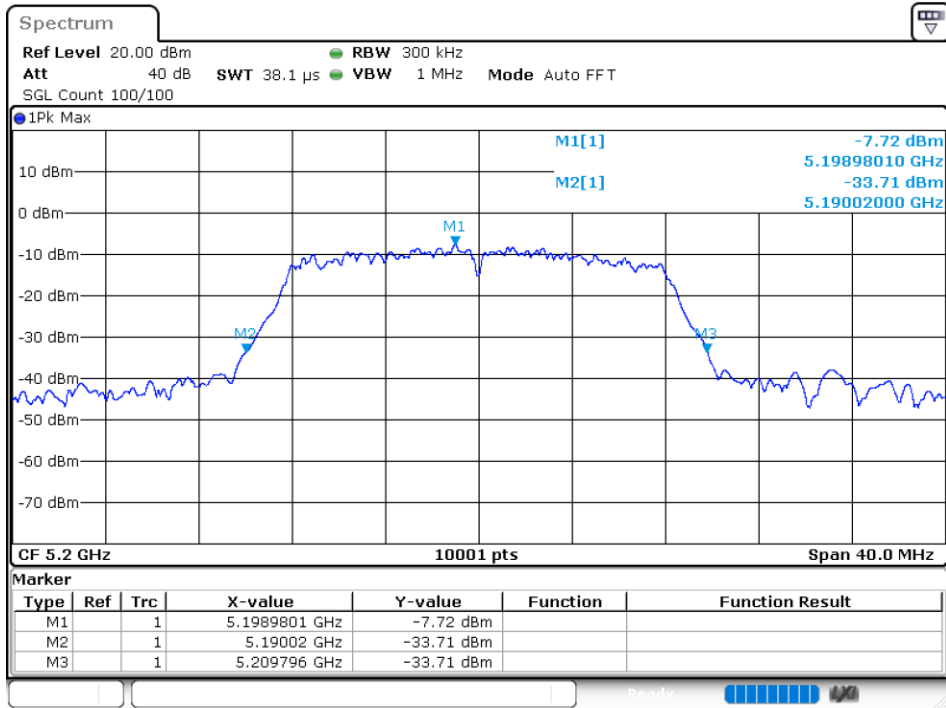

OBW NVNT 802.11a 5180MHz Ant1

-26 dB BW NVNT 802.11a 5180MHz Ant1

OBW NVNT 802.11a 5200MHz Ant1

-26 dB BW NVNT 802.11a 5200MHz Ant1

OBW NVNT 802.11a 5240MHz Ant1

-26 dB BW NVNT 802.11a 5240MHz Ant1

OBW NVNT 802.11ac20 5180MHz Ant1