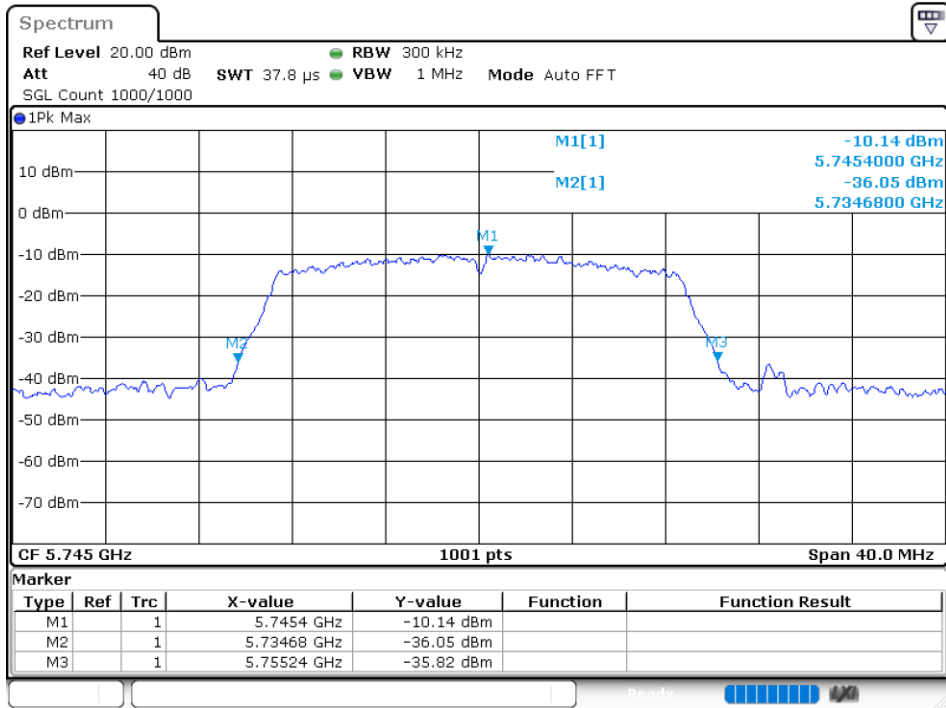

OBW NVNT 802.11a 5745MHz Ant1

-26 dB BW NVNT 802.11a 5745MHz Ant1

OBW NVNT 802.11a 5785MHz Ant1

-26 dB BW NVNT 802.11a 5785MHz Ant1

OBW NVNT 802.11a 5825MHz Ant1

-26 dB BW NVNT 802.11a 5825MHz Ant1

OBW NVNT 802.11ac20 5745MHz Ant1

-26 dB BW NVNT 802.11ac20 5745MHz Ant1

OBW NVNT 802.11ac20 5785MHz Ant1

-26 dB BW NVNT 802.11ac20 5785MHz Ant1

OBW NVNT 802.11ac20 5825MHz Ant1

-26 dB BW NVNT 802.11ac20 5825MHz Ant1

OBW NVNT 802.11ac40 5755MHz Ant1