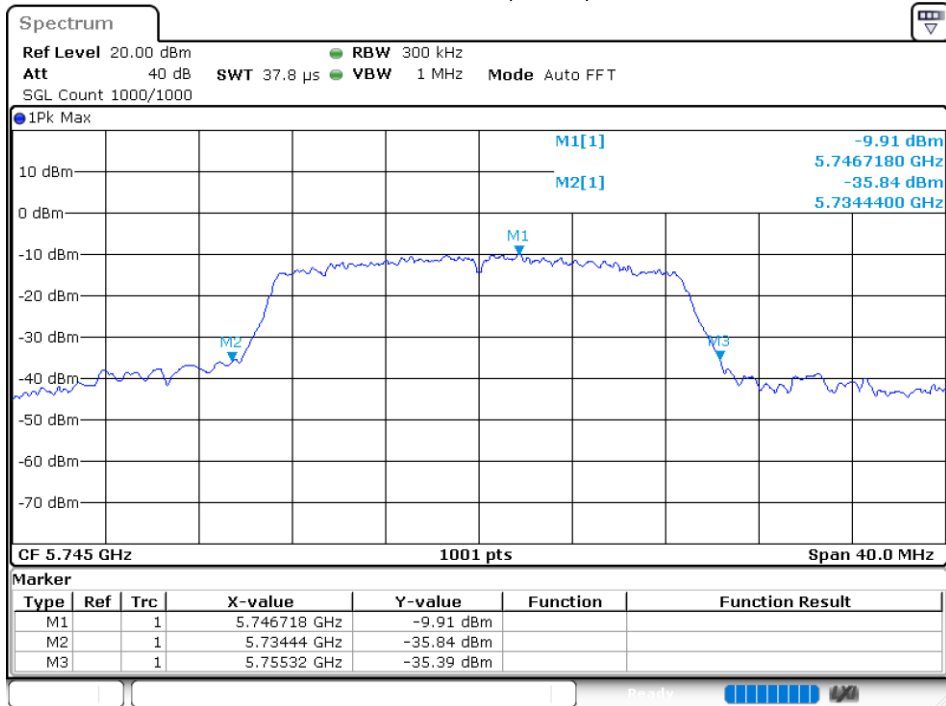

-26 dB BW NVNT 802.11n(HT20) 5745MHz Ant1