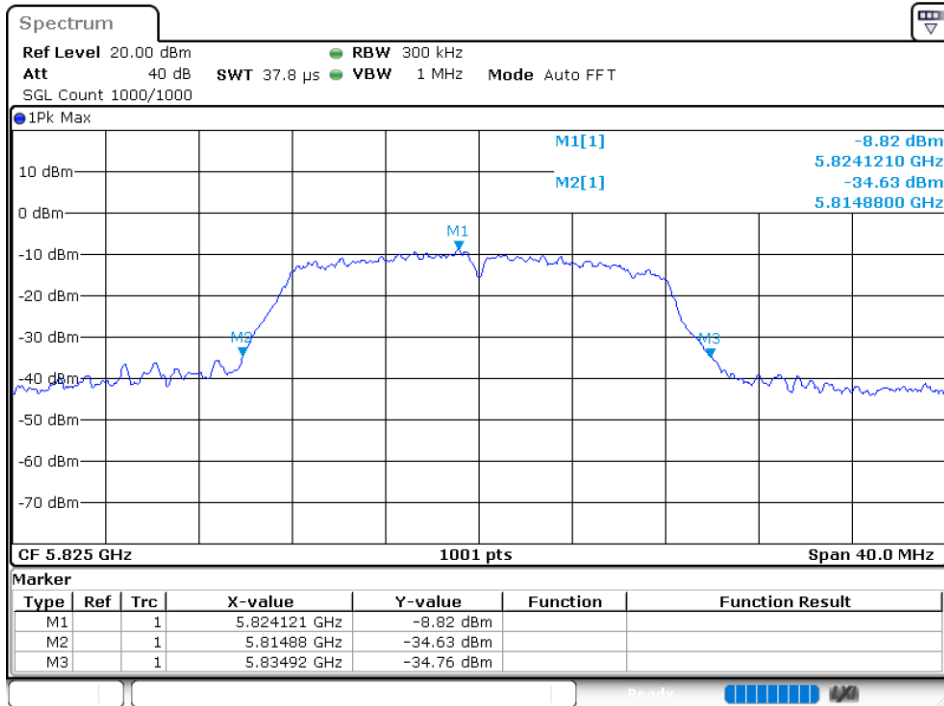

OBW NVNT 802.11a 5745MHz Ant1

-26 dB BW NVNT 802.11a 5745MHz Ant1

OBW NVNT 802.11a 5785MHz Ant1

-26 dB BW NVNT 802.11a 5785MHz Ant1

OBW NVNT 802.11a 5825MHz Ant1

-26 dB BW NVNT 802.11a 5825MHz Ant1

OBW NVNT 802.11ac20 5745MHz Ant1

-26 dB BW NVNT 802.11ac20 5745MHz Ant1

OBW NVNT 802.11ac20 5785MHz Ant1

-26 dB BW NVNT 802.11ac20 5785MHz Ant1

OBW NVNT 802.11ac20 5825MHz Ant1

-26 dB BW NVNT 802.11ac20 5825MHz Ant1

OBW NVNT 802.11ac40 5755MHz Ant1