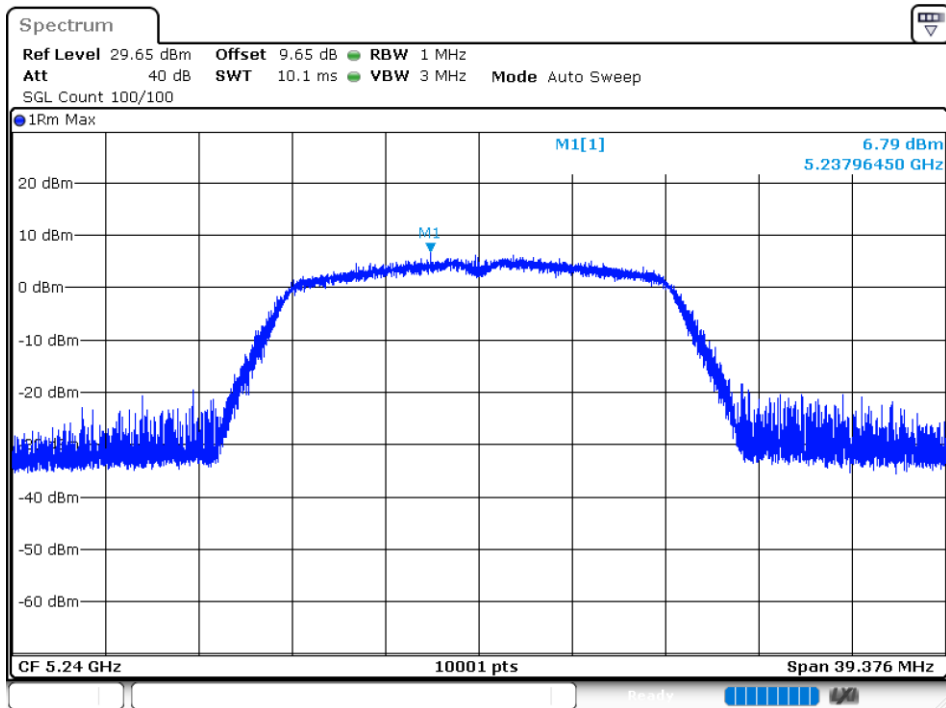

EBW NVNT 802.11ac40 5795MHz Ant1

EBW NVNT 802.11ac80 5775MHz Ant1

EBW NVNT 802.11n(HT20) 5745MHz Ant1

EBW NVNT 802.11n(HT20) 5785MHz Ant1

EBW NVNT 802.11n(HT20) 5825MHz Ant1

EBW NVNT 802.11n(HT40) 5755MHz Ant1

EBW NVNT 802.11n(HT40) 5795MHz Ant1

5.5 MAXIMUM POWER SPECTRAL DENSITY LEVEL

5.2G:

Condition	Mode	Frequency (MHz)	Antenna	Max PSD (dBm)	Limit (dBm)	Verdict
NVNT	802.11a	5180	Ant 1	6.269	11	Pass
NVNT	802.11a	5200	Ant 1	6.219	11	Pass
NVNT	802.11a	5240	Ant 1	6.789	11	Pass
NVNT	802.11ac20	5180	Ant 1	6.528	11	Pass
NVNT	802.11ac20	5200	Ant 1	6.305	11	Pass
NVNT	802.11ac20	5240	Ant 1	5.721	11	Pass
NVNT	802.11ac40	5190	Ant 1	1.748	11	Pass
NVNT	802.11ac40	5230	Ant 1	1.481	11	Pass
NVNT	802.11ac80	5210	Ant 1	-1.831	11	Pass
NVNT	802.11n(HT20)	5180	Ant 1	6.932	11	Pass
NVNT	802.11n(HT20)	5200	Ant 1	5.503	11	Pass
NVNT	802.11n(HT20)	5240	Ant 1	6.683	11	Pass
NVNT	802.11n(HT40)	5190	Ant 1	2.278	11	Pass
NVNT	802.11n(HT40)	5230	Ant 1	1.736	11	Pass

PSD NVNT 802.11a 5180MHz Ant1

PSD NVNT 802.11a 5200MHz Ant1

PSD NVNT 802.11a 5240MHz Ant1

PSD NVNT 802.11ac20 5180MHz Ant1

PSD NVNT 802.11ac20 5200MHz Ant1

PSD NVNT 802.11ac20 5240MHz Ant1

PSD NVNT 802.11ac40 5190MHz Ant1