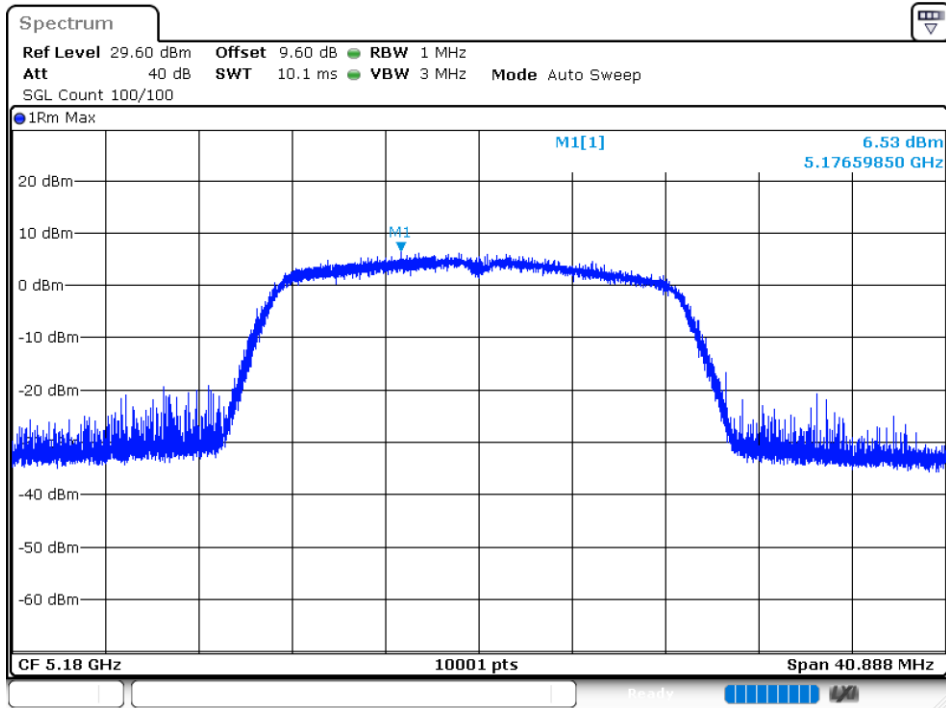

EBW NVNT 802.11n(HT40) 5795MHz Ant1

5.5 MAXIMUM POWER SPECTRAL DENSITY LEVEL

5.2G:

Condition	Mode	Frequency (MHz)	Antenna	Max PSD (dBm)	Limit (dBm)	Verdict
NVNT	802.11a	5180	Ant 1	6.269	11	Pass
NVNT	802.11a	5200	Ant 1	6.219	11	Pass
NVNT	802.11a	5240	Ant 1	6.789	11	Pass
NVNT	802.11ac20	5180	Ant 1	6.528	11	Pass
NVNT	802.11ac20	5200	Ant 1	6.305	11	Pass
NVNT	802.11ac20	5240	Ant 1	5.721	11	Pass
NVNT	802.11ac40	5190	Ant 1	1.748	11	Pass
NVNT	802.11ac40	5230	Ant 1	1.481	11	Pass
NVNT	802.11ac80	5210	Ant 1	-1.831	11	Pass
NVNT	802.11n(HT20)	5180	Ant 1	6.932	11	Pass
NVNT	802.11n(HT20)	5200	Ant 1	5.503	11	Pass
NVNT	802.11n(HT20)	5240	Ant 1	6.683	11	Pass
NVNT	802.11n(HT40)	5190	Ant 1	2.278	11	Pass
NVNT	802.11n(HT40)	5230	Ant 1	1.736	11	Pass

PSD NVNT 802.11a 5180MHz Ant1

PSD NVNT 802.11a 5200MHz Ant1

PSD NVNT 802.11a 5240MHz Ant1

PSD NVNT 802.11ac20 5180MHz Ant1

PSD NVNT 802.11ac20 5200MHz Ant1

PSD NVNT 802.11ac20 5240MHz Ant1

PSD NVNT 802.11ac40 5190MHz Ant1