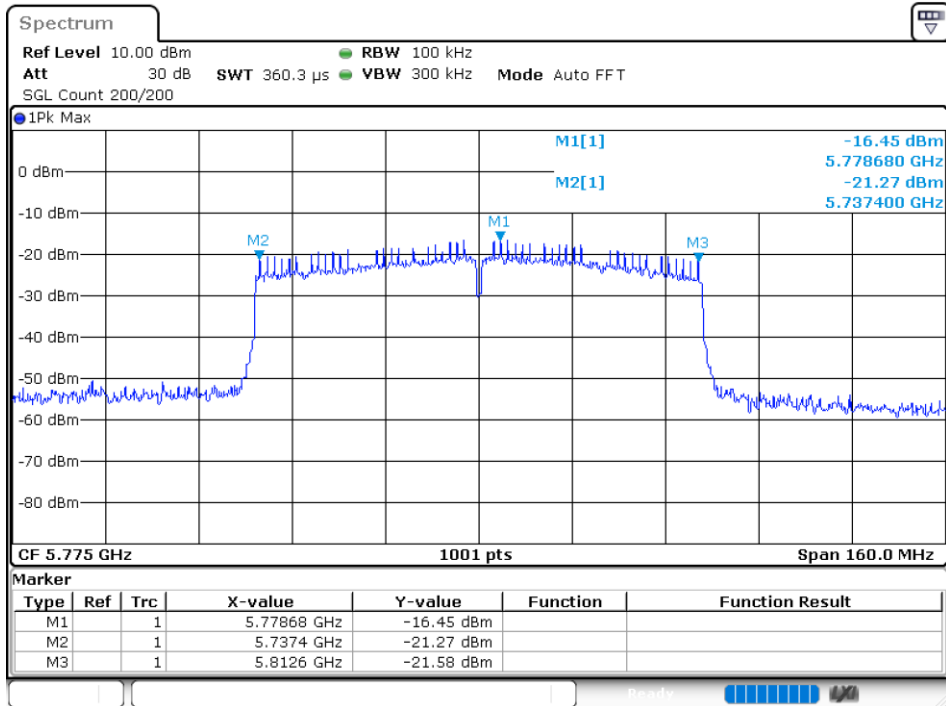

EBW NVNT 802.11a 5745MHz Ant1

EBW NVNT 802.11a 5785MHz Ant1

EBW NVNT 802.11a 5825MHz Ant1

EBW NVNT 802.11ac20 5745MHz Ant1

EBW NVNT 802.11ac20 5785MHz Ant1

EBW NVNT 802.11ac20 5825MHz Ant1

EBW NVNT 802.11ac40 5755MHz Ant1

EBW NVNT 802.11ac40 5795MHz Ant1

EBW NVNT 802.11ac80 5775MHz Ant1

EBW NVNT 802.11n(HT20) 5745MHz Ant1

EBW NVNT 802.11n(HT20) 5785MHz Ant1

EBW NVNT 802.11n(HT20) 5825MHz Ant1

EBW NVNT 802.11n(HT40) 5755MHz Ant1