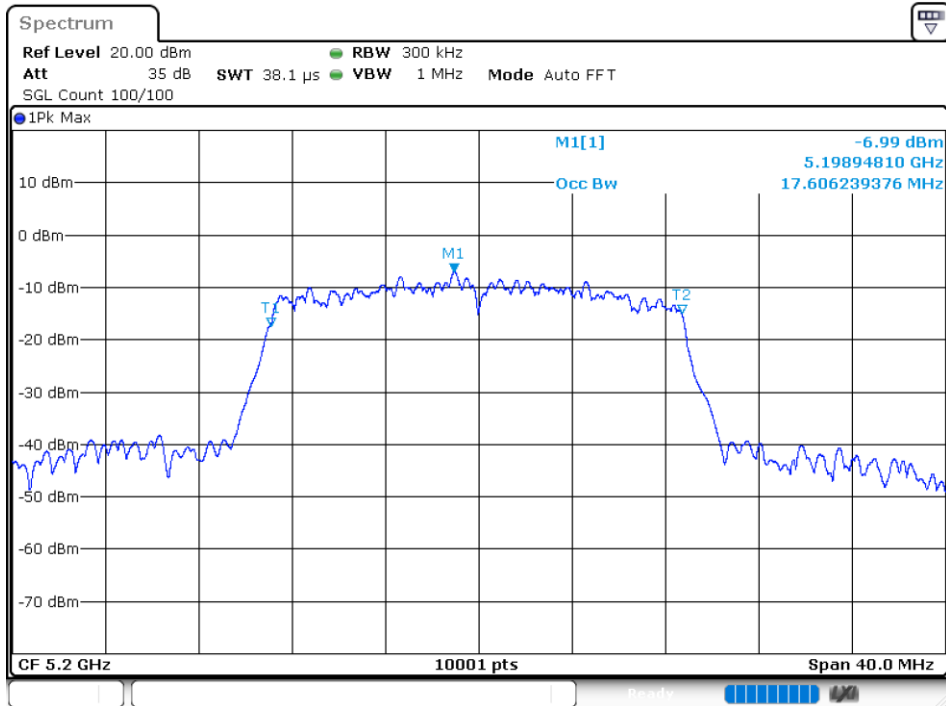

OBW NVNT 802.11ac20 5200MHz Ant1