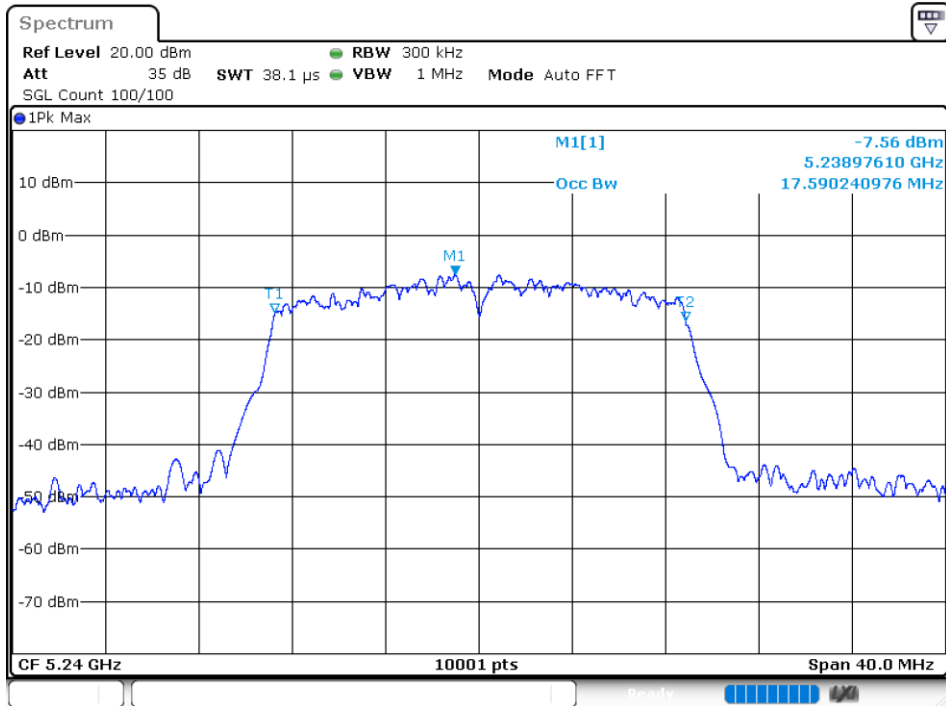

-26 dB BW NVNT 802.11ac20 5180MHz Ant1

OBW NVNT 802.11ac20 5200MHz Ant1

-26 dB BW NVNT 802.11ac20 5200MHz Ant1

OBW NVNT 802.11ac20 5240MHz Ant1

-26 dB BW NVNT 802.11ac20 5240MHz Ant1

OBW NVNT 802.11ac40 5190MHz Ant1

-26 dB BW NVNT 802.11ac40 5190MHz Ant1

OBW NVNT 802.11ac40 5230MHz Ant1

-26 dB BW NVNT 802.11ac40 5230MHz Ant1

OBW NVNT 802.11ac80 5210MHz Ant1

-26 dB BW NVNT 802.11ac80 5210MHz Ant1

OBW NVNT 802.11n(HT20) 5180MHz Ant1