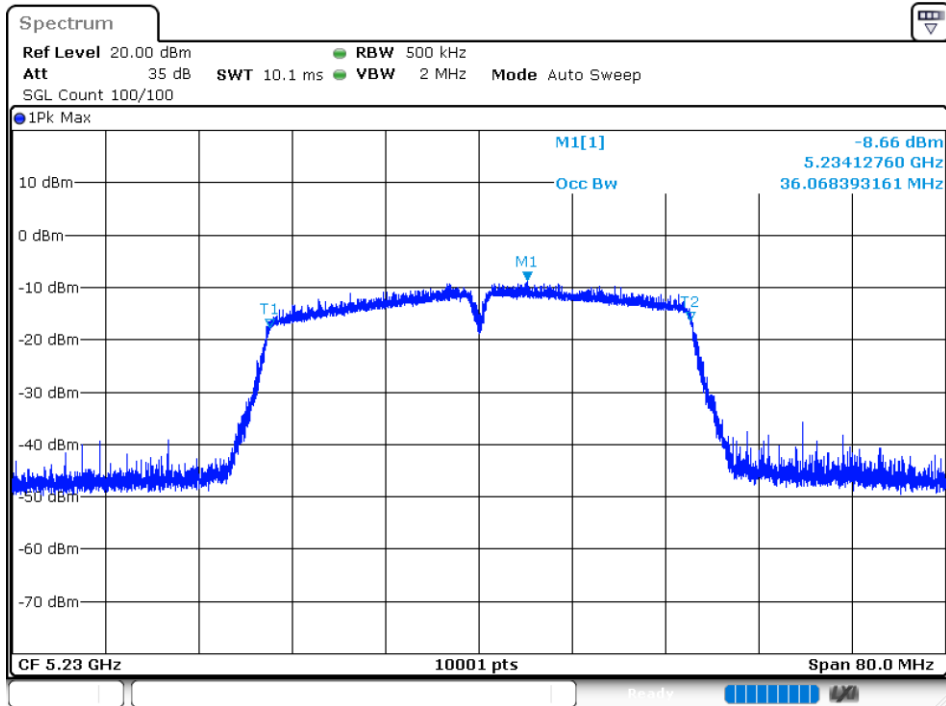

OBW NVNT 802.11ac40 5230MHz Ant1