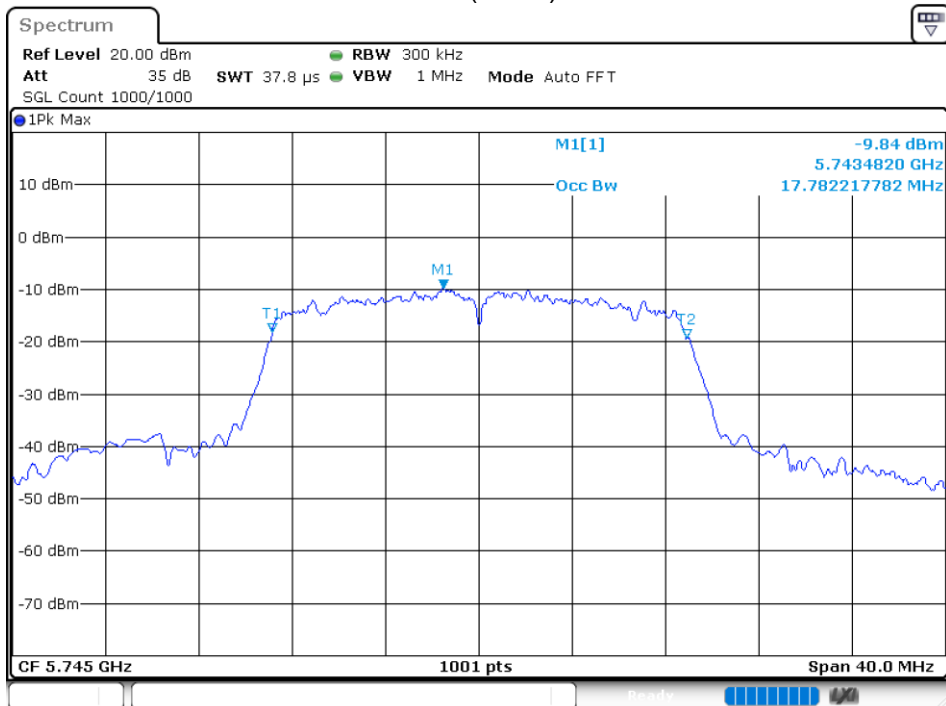

-26 dB BW NVNT 802.11ac40 5755MHz Ant1

OBW NVNT 802.11ac40 5795MHz Ant1

-26 dB BW NVNT 802.11ac40 5795MHz Ant1

OBW NVNT 802.11ac80 5775MHz Ant1

-26 dB BW NVNT 802.11ac80 5775MHz Ant1

OBW NVNT 802.11n(HT20) 5745MHz Ant1

-26 dB BW NVNT 802.11n(HT20) 5745MHz Ant1

OBW NVNT 802.11n(HT20) 5785MHz Ant1

-26 dB BW NVNT 802.11n(HT20) 5785MHz Ant1

OBW NVNT 802.11n(HT20) 5825MHz Ant1

-26 dB BW NVNT 802.11n(HT20) 5825MHz Ant1

OBW NVNT 802.11n(HT40) 5755MHz Ant1