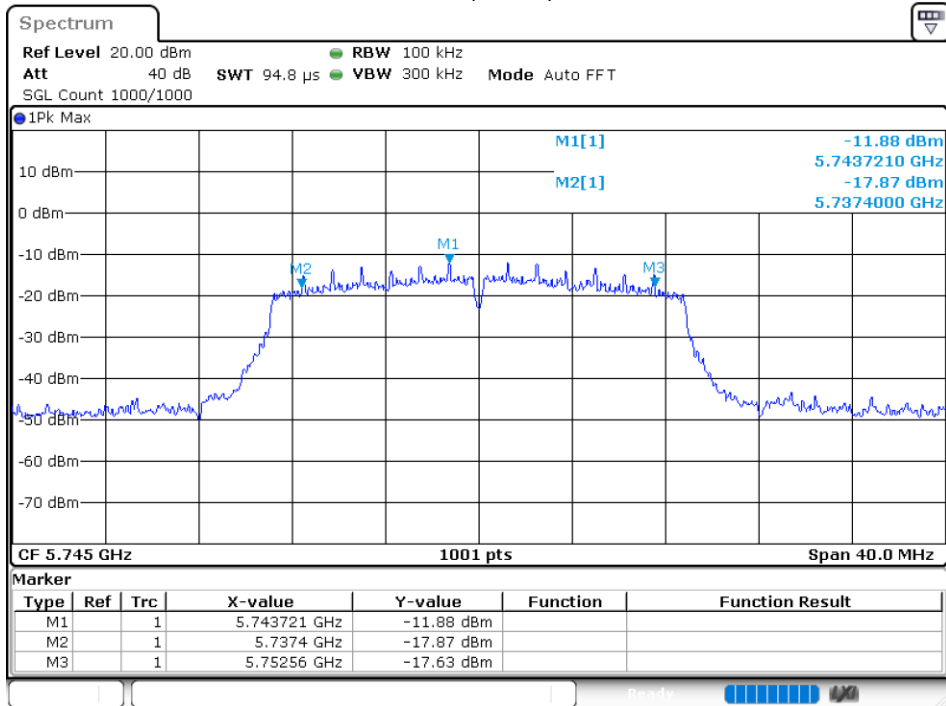

-26 dB BW NVNT 802.11n(HT40) 5755MHz Ant1

OBW NVNT 802.11n(HT40) 5795MHz Ant1

-26 dB BW NVNT 802.11n(HT40) 5795MHz Ant1

5.4 -6DB EMISSION BANDWIDTH

5.8G:

Condition	Mode	Frequency (MHz)	Antenna	-6 dB Bandwidth (MHz)	Limit -6 dB Bandwidth (MHz)	Verdict
NVNT	802.11a	5745	Ant 1	15.16	0.5	Pass
NVNT	802.11a	5785	Ant 1	15.12	0.5	Pass
NVNT	802.11a	5825	Ant 1	15.32	0.5	Pass
NVNT	802.11ac20	5745	Ant 1	15.04	0.5	Pass
NVNT	802.11ac20	5785	Ant 1	15.12	0.5	Pass
NVNT	802.11ac20	5825	Ant 1	15.92	0.5	Pass
NVNT	802.11ac40	5755	Ant 1	35.04	0.5	Pass
NVNT	802.11ac40	5795	Ant 1	35.12	0.5	Pass
NVNT	802.11ac80	5775	Ant 1	75.2	0.5	Pass
NVNT	802.11n(HT20)	5745	Ant 1	15.16	0.5	Pass
NVNT	802.11n(HT20)	5785	Ant 1	15.08	0.5	Pass
NVNT	802.11n(HT20)	5825	Ant 1	16.04	0.5	Pass
NVNT	802.11n(HT40)	5755	Ant 1	35.04	0.5	Pass
NVNT	802.11n(HT40)	5795	Ant 1	35.12	0.5	Pass

EBW NVNT 802.11a 5745MHz Ant1

EBW NVNT 802.11a 5785MHz Ant1

EBW NVNT 802.11a 5825MHz Ant1

EBW NVNT 802.11ac20 5745MHz Ant1

EBW NVNT 802.11ac20 5785MHz Ant1

EBW NVNT 802.11ac20 5825MHz Ant1

EBW NVNT 802.11ac40 5755MHz Ant1

EBW NVNT 802.11ac40 5795MHz Ant1

EBW NVNT 802.11ac80 5775MHz Ant1

EBW NVNT 802.11n(HT20) 5745MHz Ant1

EBW NVNT 802.11n(HT20) 5785MHz Ant1

EBW NVNT 802.11n(HT20) 5825MHz Ant1

EBW NVNT 802.11n(HT40) 5755MHz Ant1