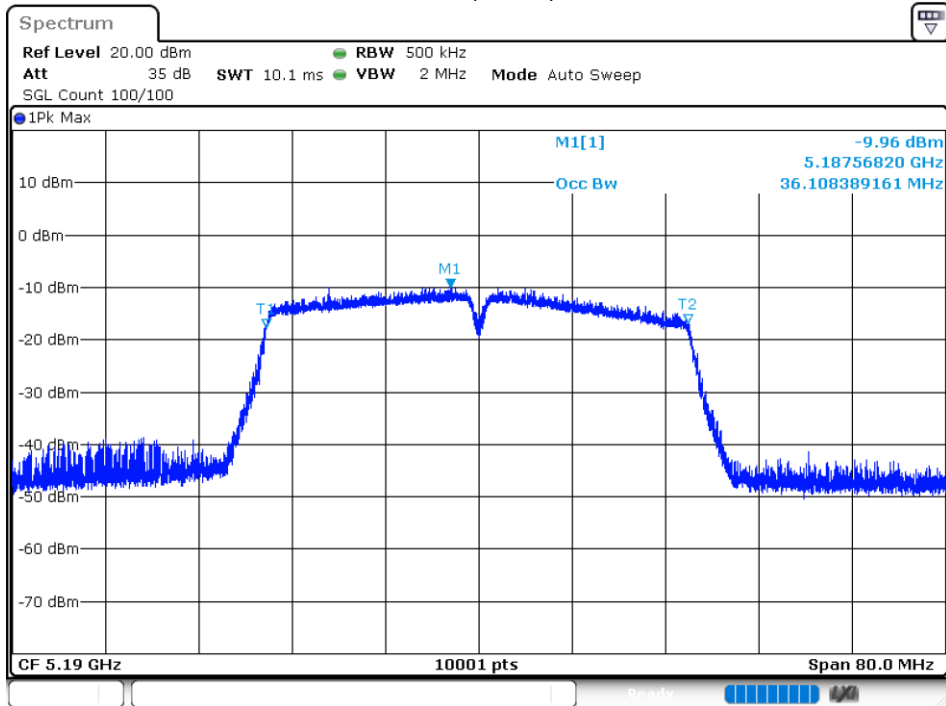

-26 dB BW NVNT 802.11n(HT20) 5180MHz Ant1

OBW NVNT 802.11n(HT20) 5200MHz Ant1

-26 dB BW NVNT 802.11n(HT20) 5200MHz Ant1

OBW NVNT 802.11n(HT20) 5240MHz Ant1

-26 dB BW NVNT 802.11n(HT20) 5240MHz Ant1

OBW NVNT 802.11n(HT40) 5190MHz Ant1