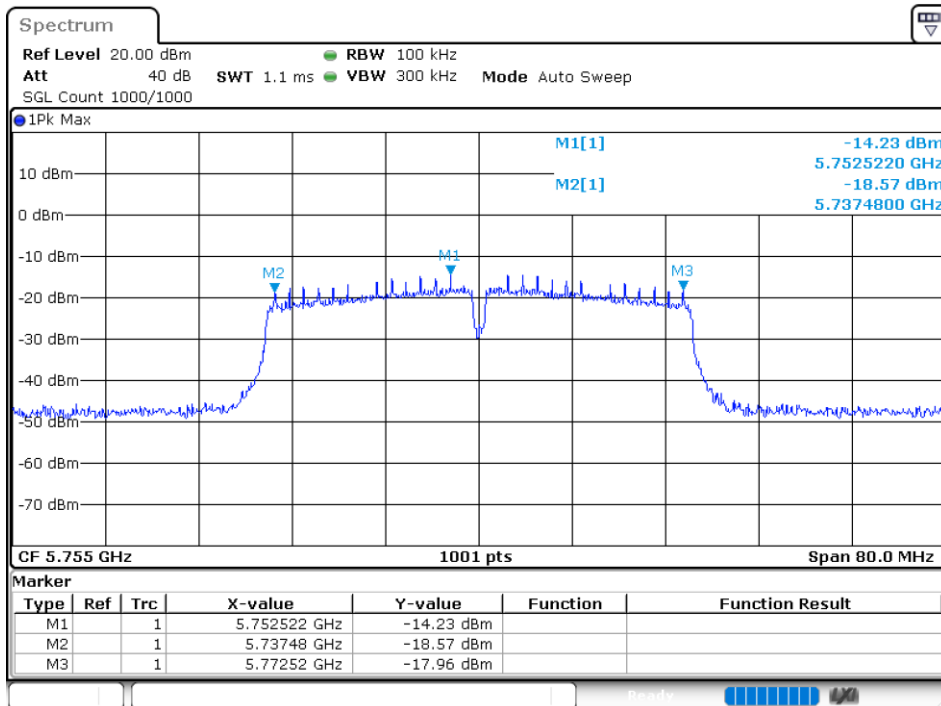

-26 dB BW NVNT 802.11n(HT40) 5755MHz Ant1

OBW NVNT 802.11n(HT40) 5795MHz Ant1

-26 dB BW NVNT 802.11n(HT40) 5795MHz Ant1

5.4 -6DB EMISSION BANDWIDTH

5.8G:

Condition	Mode	Frequency (MHz)	Antenna	-6 dB Bandwidth (MHz)	Limit -6 dB Bandwidth (MHz)	Verdict
NVNT	802.11a	5745	Ant 1	15.16	0.5	Pass
NVNT	802.11a	5785	Ant 1	15.12	0.5	Pass
NVNT	802.11a	5825	Ant 1	15.32	0.5	Pass
NVNT	802.11ac20	5745	Ant 1	15.04	0.5	Pass
NVNT	802.11ac20	5785	Ant 1	15.12	0.5	Pass
NVNT	802.11ac20	5825	Ant 1	15.92	0.5	Pass
NVNT	802.11ac40	5755	Ant 1	35.04	0.5	Pass
NVNT	802.11ac40	5795	Ant 1	35.12	0.5	Pass
NVNT	802.11ac80	5775	Ant 1	75.2	0.5	Pass
NVNT	802.11n(HT20)	5745	Ant 1	15.16	0.5	Pass
NVNT	802.11n(HT20)	5785	Ant 1	15.08	0.5	Pass
NVNT	802.11n(HT20)	5825	Ant 1	16.04	0.5	Pass
NVNT	802.11n(HT40)	5755	Ant 1	35.04	0.5	Pass
NVNT	802.11n(HT40)	5795	Ant 1	35.12	0.5	Pass

EBW NVNT 802.11a 5745MHz Ant1

EBW NVNT 802.11a 5785MHz Ant1

EBW NVNT 802.11a 5825MHz Ant1

EBW NVNT 802.11ac20 5745MHz Ant1

EBW NVNT 802.11ac20 5785MHz Ant1

EBW NVNT 802.11ac20 5825MHz Ant1

EBW NVNT 802.11ac40 5755MHz Ant1

EBW NVNT 802.11ac40 5795MHz Ant1

EBW NVNT 802.11ac80 5775MHz Ant1

EBW NVNT 802.11n(HT20) 5745MHz Ant1

EBW NVNT 802.11n(HT20) 5785MHz Ant1

EBW NVNT 802.11n(HT20) 5825MHz Ant1

EBW NVNT 802.11n(HT40) 5755MHz Ant1