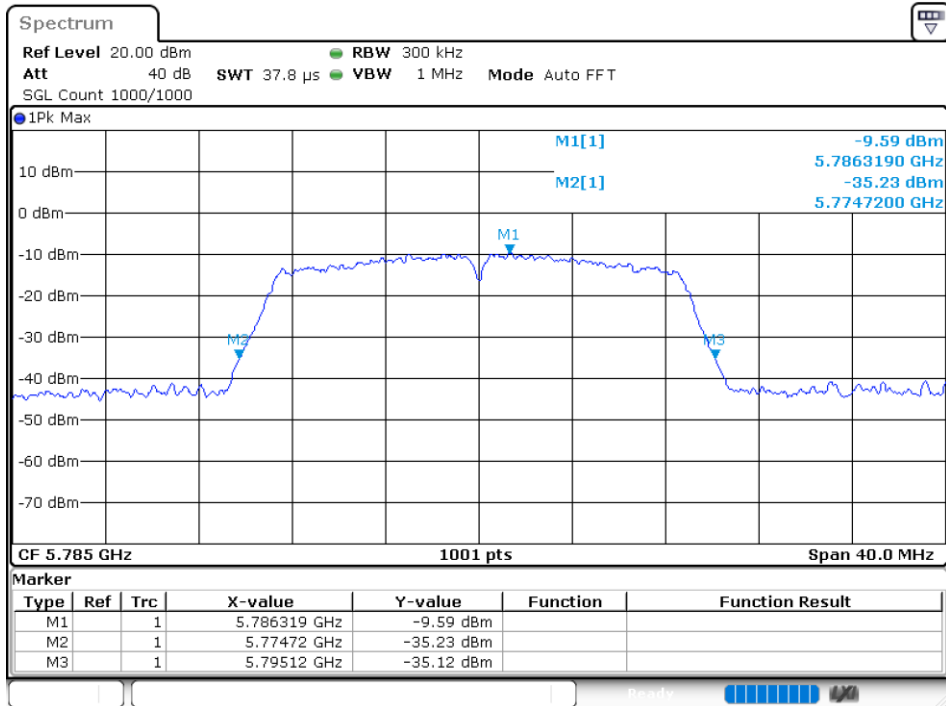

-26 dB BW NVNT 802.11ac20 5785MHz Ant1