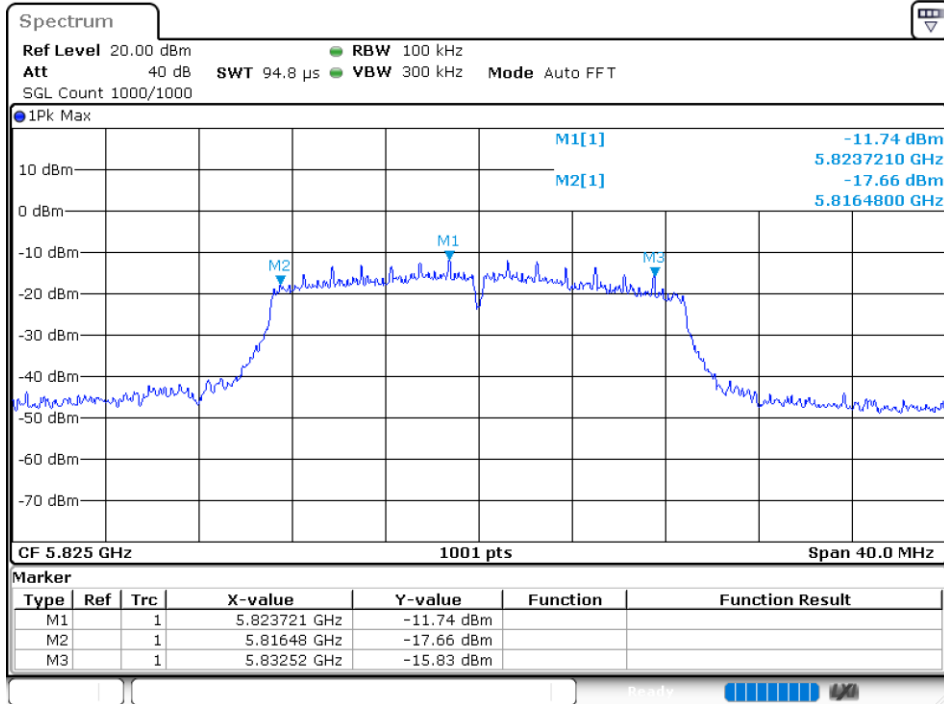

EBW NVNT 802.11a 5745MHz Ant1

EBW NVNT 802.11a 5785MHz Ant1

EBW NVNT 802.11a 5825MHz Ant1

EBW NVNT 802.11ac20 5745MHz Ant1

EBW NVNT 802.11ac20 5785MHz Ant1

EBW NVNT 802.11ac20 5825MHz Ant1

EBW NVNT 802.11ac40 5755MHz Ant1

EBW NVNT 802.11ac40 5795MHz Ant1

EBW NVNT 802.11ac80 5775MHz Ant1

EBW NVNT 802.11n(HT20) 5745MHz Ant1

EBW NVNT 802.11n(HT20) 5785MHz Ant1

EBW NVNT 802.11n(HT20) 5825MHz Ant1

EBW NVNT 802.11n(HT40) 5755MHz Ant1

EBW NVNT 802.11n(HT40) 5795MHz Ant1

5.5 MAXIMUM POWER SPECTRAL DENSITY LEVEL

5.2G:

Condition	Mode	Frequency (MHz)	Antenna	Max PSD (dBm)	Limit (dBm)	Verdict
NVNT	802.11a	5180	Ant 1	6.269	11	Pass
NVNT	802.11a	5200	Ant 1	6.219	11	Pass
NVNT	802.11a	5240	Ant 1	6.789	11	Pass
NVNT	802.11ac20	5180	Ant 1	6.528	11	Pass
NVNT	802.11ac20	5200	Ant 1	6.305	11	Pass
NVNT	802.11ac20	5240	Ant 1	5.721	11	Pass
NVNT	802.11ac40	5190	Ant 1	1.748	11	Pass
NVNT	802.11ac40	5230	Ant 1	1.481	11	Pass
NVNT	802.11ac80	5210	Ant 1	-1.831	11	Pass
NVNT	802.11n(HT20)	5180	Ant 1	6.932	11	Pass
NVNT	802.11n(HT20)	5200	Ant 1	5.503	11	Pass
NVNT	802.11n(HT20)	5240	Ant 1	6.683	11	Pass
NVNT	802.11n(HT40)	5190	Ant 1	2.278	11	Pass
NVNT	802.11n(HT40)	5230	Ant 1	1.736	11	Pass