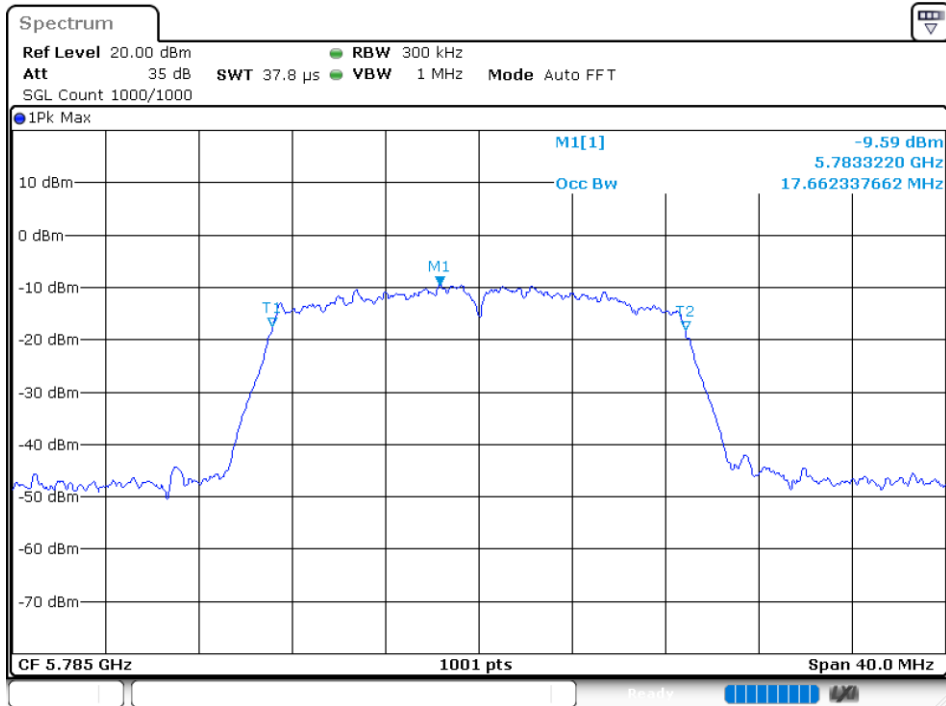

OBW NVNT 802.11a 5745MHz Ant1

-26 dB BW NVNT 802.11a 5745MHz Ant1

OBW NVNT 802.11a 5785MHz Ant1

-26 dB BW NVNT 802.11a 5785MHz Ant1

OBW NVNT 802.11a 5825MHz Ant1

-26 dB BW NVNT 802.11a 5825MHz Ant1

OBW NVNT 802.11ac20 5745MHz Ant1

-26 dB BW NVNT 802.11ac20 5745MHz Ant1

OBW NVNT 802.11ac20 5785MHz Ant1

-26 dB BW NVNT 802.11ac20 5785MHz Ant1

OBW NVNT 802.11ac20 5825MHz Ant1

-26 dB BW NVNT 802.11ac20 5825MHz Ant1

OBW NVNT 802.11ac40 5755MHz Ant1