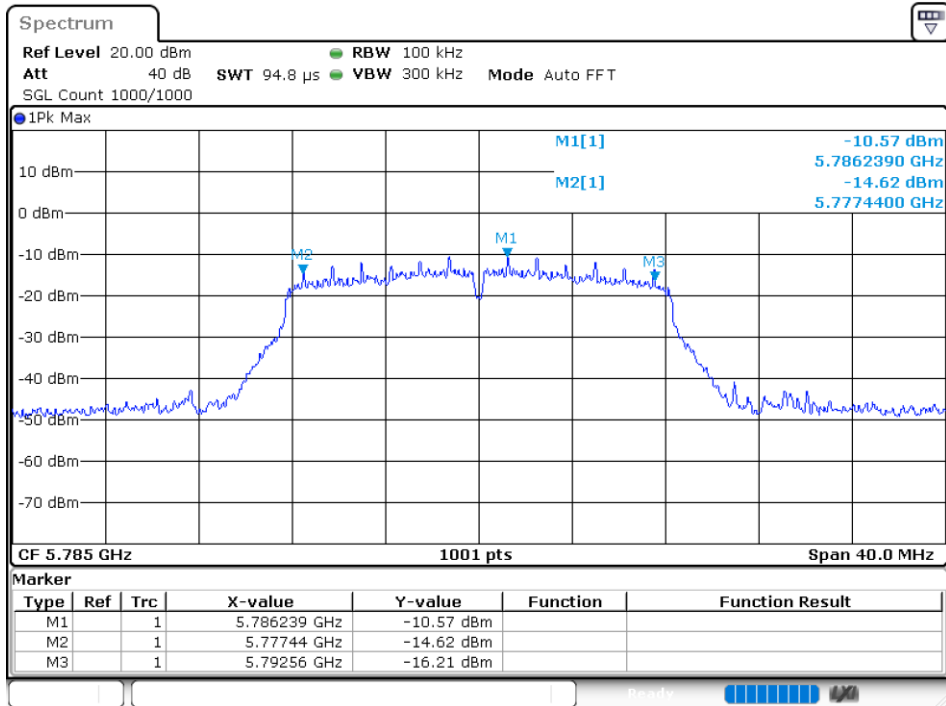

-26 dB BW NVNT 802.11n(HT40) 5755MHz Ant1

OBW NVNT 802.11n(HT40) 5795MHz Ant1

-26 dB BW NVNT 802.11n(HT40) 5795MHz Ant1

5.4 -6DB EMISSION BANDWIDTH

5.8G:

Condition	Mode	Frequency (MHz)	Antenna	-6 dB Bandwidth (MHz)	Limit -6 dB Bandwidth (MHz)	Verdict
NVNT	802.11a	5745	Ant 1	15.16	0.5	Pass
NVNT	802.11a	5785	Ant 1	15.12	0.5	Pass
NVNT	802.11a	5825	Ant 1	15.32	0.5	Pass
NVNT	802.11ac20	5745	Ant 1	15.04	0.5	Pass
NVNT	802.11ac20	5785	Ant 1	15.12	0.5	Pass
NVNT	802.11ac20	5825	Ant 1	15.92	0.5	Pass
NVNT	802.11ac40	5755	Ant 1	35.04	0.5	Pass
NVNT	802.11ac40	5795	Ant 1	35.12	0.5	Pass
NVNT	802.11ac80	5775	Ant 1	75.2	0.5	Pass
NVNT	802.11n(HT20)	5745	Ant 1	15.16	0.5	Pass
NVNT	802.11n(HT20)	5785	Ant 1	15.08	0.5	Pass
NVNT	802.11n(HT20)	5825	Ant 1	16.04	0.5	Pass
NVNT	802.11n(HT40)	5755	Ant 1	35.04	0.5	Pass
NVNT	802.11n(HT40)	5795	Ant 1	35.12	0.5	Pass

EBW NVNT 802.11a 5745MHz Ant1

EBW NVNT 802.11a 5785MHz Ant1

EBW NVNT 802.11a 5825MHz Ant1

EBW NVNT 802.11ac20 5745MHz Ant1

EBW NVNT 802.11ac20 5785MHz Ant1

EBW NVNT 802.11ac20 5825MHz Ant1

EBW NVNT 802.11ac40 5755MHz Ant1