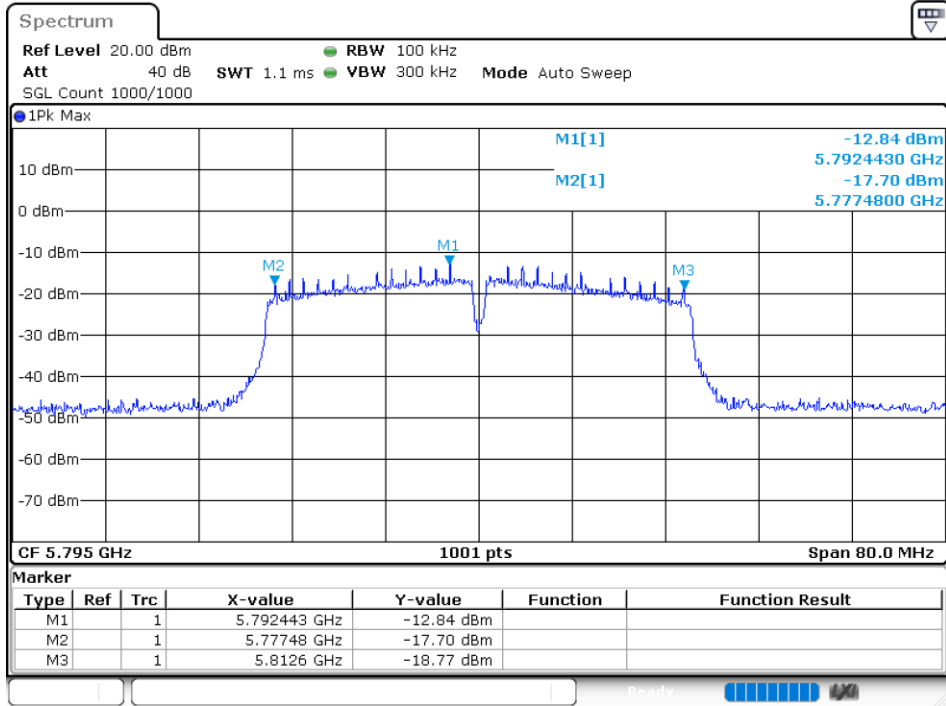

EBW NVNT 802.11a 5745MHz Ant1

EBW NVNT 802.11a 5785MHz Ant1

EBW NVNT 802.11a 5825MHz Ant1

EBW NVNT 802.11ac20 5745MHz Ant1

EBW NVNT 802.11ac20 5785MHz Ant1

EBW NVNT 802.11ac20 5825MHz Ant1

EBW NVNT 802.11ac40 5755MHz Ant1

EBW NVNT 802.11ac40 5795MHz Ant1

EBW NVNT 802.11ac80 5775MHz Ant1

EBW NVNT 802.11n(HT20) 5745MHz Ant1

EBW NVNT 802.11n(HT20) 5785MHz Ant1

EBW NVNT 802.11n(HT20) 5825MHz Ant1

EBW NVNT 802.11n(HT40) 5755MHz Ant1