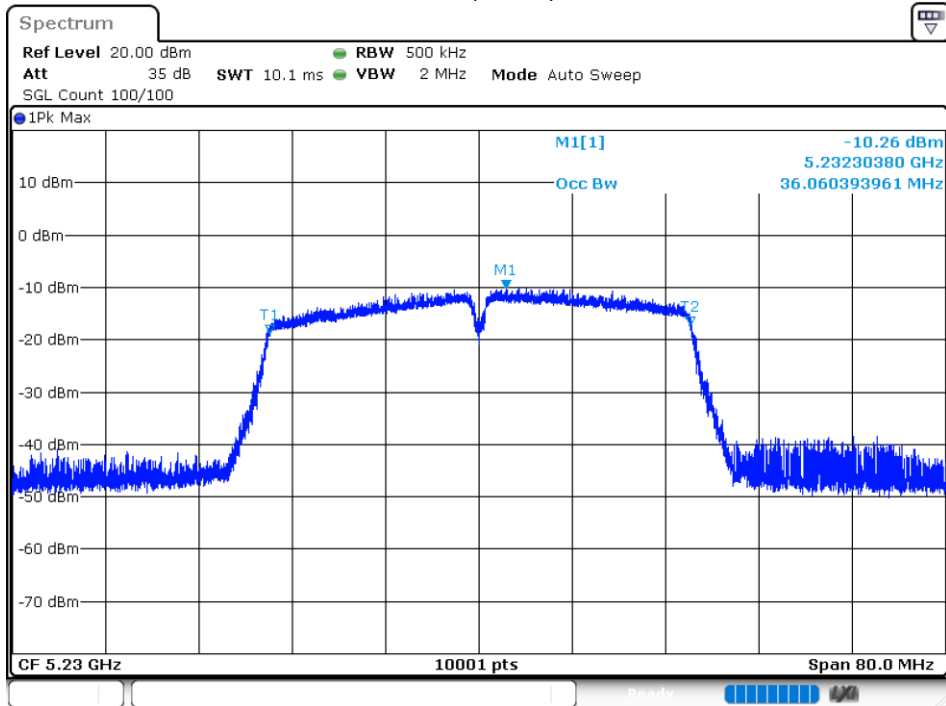

OBW NVNT 802.11n(HT40) 5230MHz Ant1