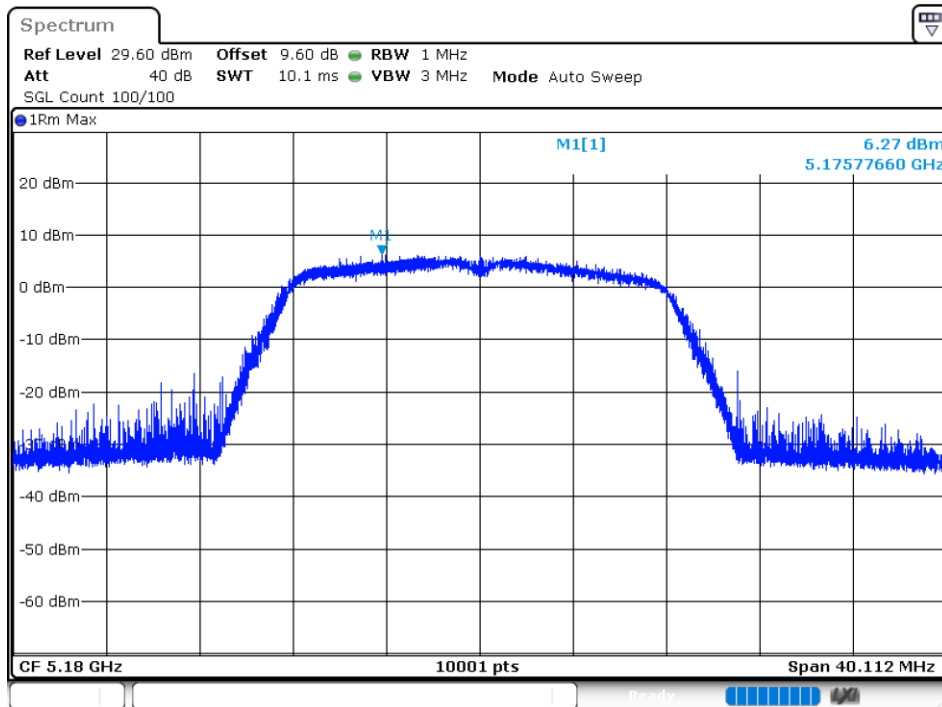

EBW NVNT 802.11ac40 5795MHz Ant1

EBW NVNT 802.11ac80 5775MHz Ant1

EBW NVNT 802.11n(HT20) 5745MHz Ant1

EBW NVNT 802.11n(HT20) 5785MHz Ant1

EBW NVNT 802.11n(HT20) 5825MHz Ant1

EBW NVNT 802.11n(HT40) 5755MHz Ant1

EBW NVNT 802.11n(HT40) 5795MHz Ant1

5.5 MAXIMUM POWER SPECTRAL DENSITY LEVEL

5.2G:

Condition	Mode	Frequency (MHz)	Antenna	Max PSD (dBm)	Limit (dBm)	Verdict
NVNT	802.11a	5180	Ant 1	6.269	11	Pass
NVNT	802.11a	5200	Ant 1	6.219	11	Pass
NVNT	802.11a	5240	Ant 1	6.789	11	Pass
NVNT	802.11ac20	5180	Ant 1	6.528	11	Pass
NVNT	802.11ac20	5200	Ant 1	6.305	11	Pass
NVNT	802.11ac20	5240	Ant 1	5.721	11	Pass
NVNT	802.11ac40	5190	Ant 1	1.748	11	Pass
NVNT	802.11ac40	5230	Ant 1	1.481	11	Pass
NVNT	802.11ac80	5210	Ant 1	-1.831	11	Pass
NVNT	802.11n(HT20)	5180	Ant 1	6.932	11	Pass
NVNT	802.11n(HT20)	5200	Ant 1	5.503	11	Pass
NVNT	802.11n(HT20)	5240	Ant 1	6.683	11	Pass
NVNT	802.11n(HT40)	5190	Ant 1	2.278	11	Pass
NVNT	802.11n(HT40)	5230	Ant 1	1.736	11	Pass

PSD NVNT 802.11a 5180MHz Ant1

PSD NVNT 802.11a 5200MHz Ant1

PSD NVNT 802.11a 5240MHz Ant1

PSD NVNT 802.11ac20 5180MHz Ant1

PSD NVNT 802.11ac20 5200MHz Ant1

PSD NVNT 802.11ac20 5240MHz Ant1

PSD NVNT 802.11ac40 5190MHz Ant1