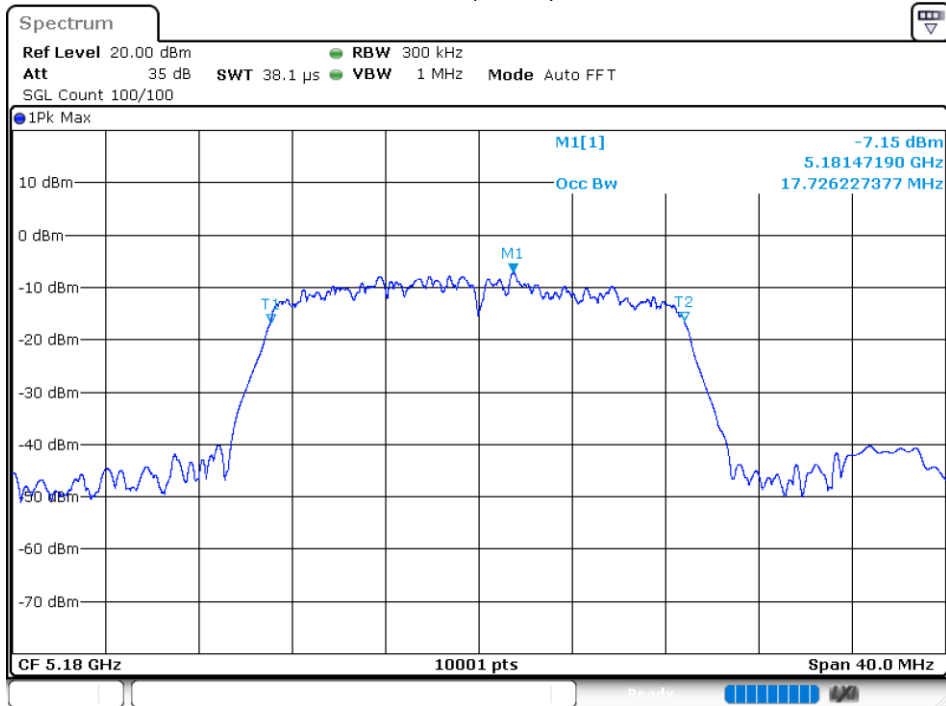

-26 dB BW NVNT 802.11ac40 5190MHz Ant1

OBW NVNT 802.11ac40 5230MHz Ant1

-26 dB BW NVNT 802.11ac40 5230MHz Ant1

OBW NVNT 802.11ac80 5210MHz Ant1

-26 dB BW NVNT 802.11ac80 5210MHz Ant1

OBW NVNT 802.11n(HT20) 5180MHz Ant1