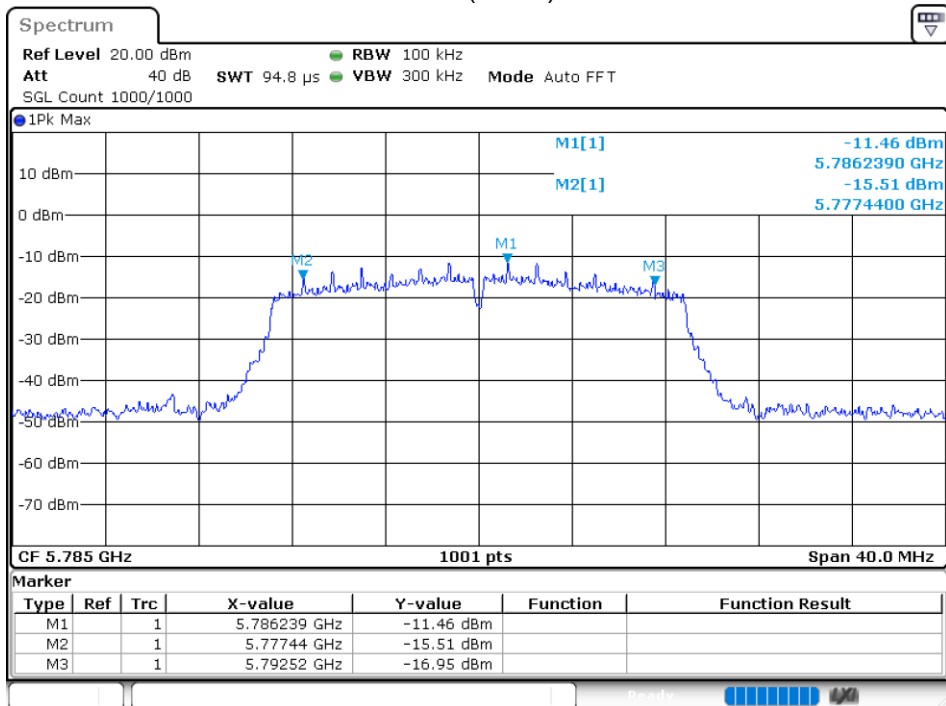

EBW NVNT 802.11a 5745MHz Ant1

EBW NVNT 802.11a 5785MHz Ant1

EBW NVNT 802.11a 5825MHz Ant1

EBW NVNT 802.11ac20 5745MHz Ant1

EBW NVNT 802.11ac20 5785MHz Ant1

EBW NVNT 802.11ac20 5825MHz Ant1

EBW NVNT 802.11ac40 5755MHz Ant1

EBW NVNT 802.11ac40 5795MHz Ant1

EBW NVNT 802.11ac80 5775MHz Ant1

EBW NVNT 802.11n(HT20) 5745MHz Ant1

EBW NVNT 802.11n(HT20) 5785MHz Ant1

EBW NVNT 802.11n(HT20) 5825MHz Ant1

EBW NVNT 802.11n(HT40) 5755MHz Ant1

EBW NVNT 802.11n(HT40) 5795MHz Ant1

5.5 MAXIMUM POWER SPECTRAL DENSITY LEVEL

5.2G:

Condition	Mode	Frequency (MHz)	Antenna	Max PSD (dBm)	Limit (dBm)	Verdict
NVNT	802.11a	5180	Ant 1	6.269	11	Pass
NVNT	802.11a	5200	Ant 1	6.219	11	Pass
NVNT	802.11a	5240	Ant 1	6.789	11	Pass
NVNT	802.11ac20	5180	Ant 1	6.528	11	Pass
NVNT	802.11ac20	5200	Ant 1	6.305	11	Pass
NVNT	802.11ac20	5240	Ant 1	5.721	11	Pass
NVNT	802.11ac40	5190	Ant 1	1.748	11	Pass
NVNT	802.11ac40	5230	Ant 1	1.481	11	Pass
NVNT	802.11ac80	5210	Ant 1	-1.831	11	Pass
NVNT	802.11n(HT20)	5180	Ant 1	6.932	11	Pass
NVNT	802.11n(HT20)	5200	Ant 1	5.503	11	Pass
NVNT	802.11n(HT20)	5240	Ant 1	6.683	11	Pass
NVNT	802.11n(HT40)	5190	Ant 1	2.278	11	Pass
NVNT	802.11n(HT40)	5230	Ant 1	1.736	11	Pass