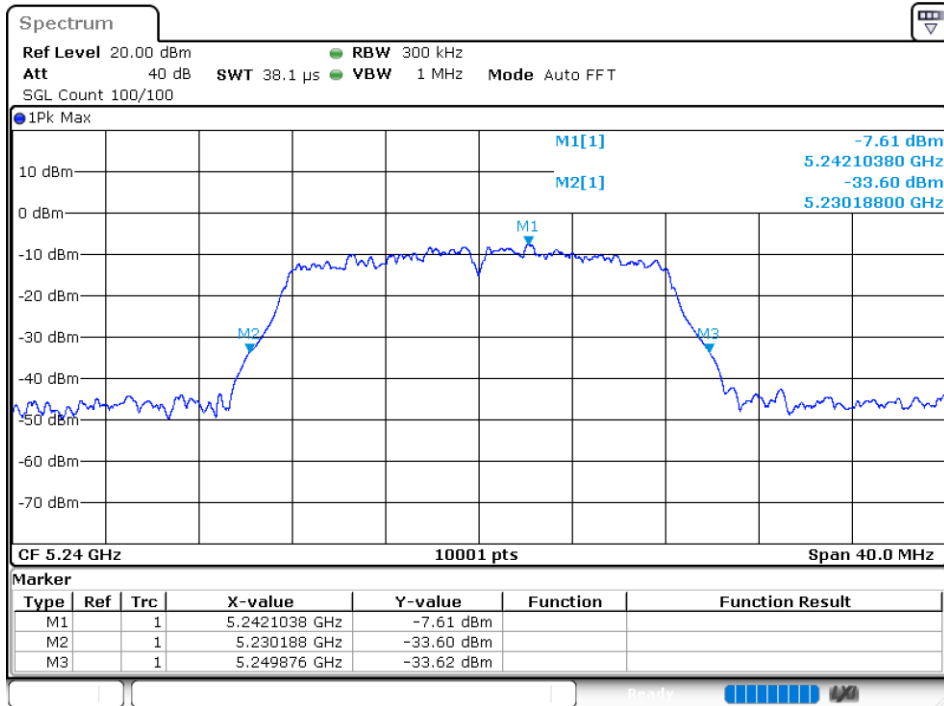

OBW NVNT 802.11a 5180MHz Ant1

-26 dB BW NVNT 802.11a 5180MHz Ant1

OBW NVNT 802.11a 5200MHz Ant1

-26 dB BW NVNT 802.11a 5200MHz Ant1

OBW NVNT 802.11a 5240MHz Ant1

-26 dB BW NVNT 802.11a 5240MHz Ant1

OBW NVNT 802.11ac20 5180MHz Ant1

-26 dB BW NVNT 802.11ac20 5180MHz Ant1

OBW NVNT 802.11ac20 5200MHz Ant1

-26 dB BW NVNT 802.11ac20 5200MHz Ant1

OBW NVNT 802.11ac20 5240MHz Ant1

-26 dB BW NVNT 802.11ac20 5240MHz Ant1

OBW NVNT 802.11ac40 5190MHz Ant1