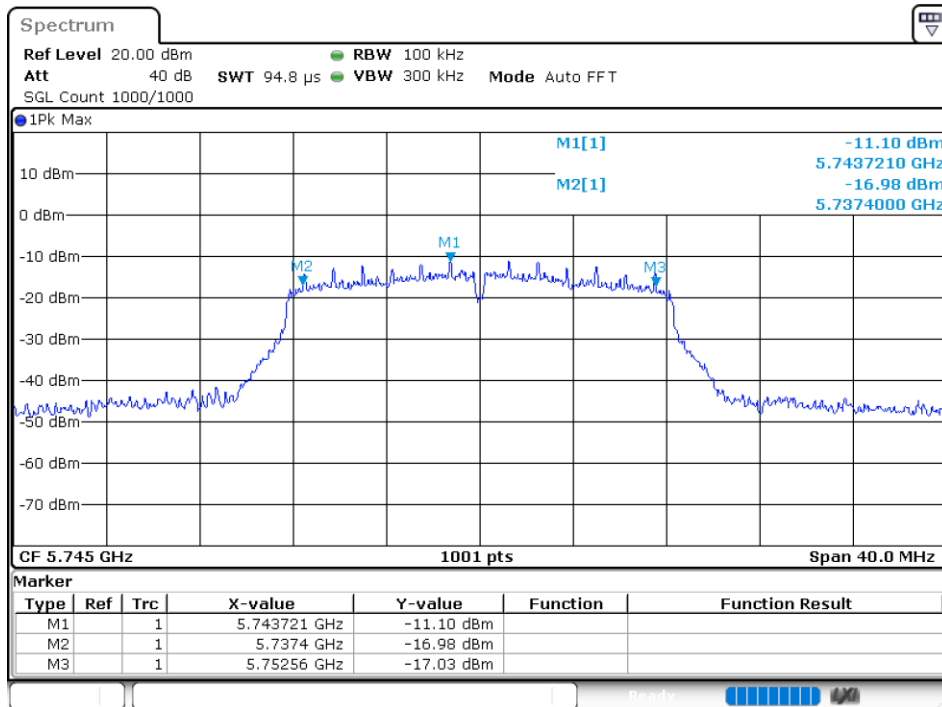

-26 dB BW NVNT 802.11n(HT40) 5755MHz Ant1

OBW NVNT 802.11n(HT40) 5795MHz Ant1

-26 dB BW NVNT 802.11n(HT40) 5795MHz Ant1

5.4 -6DB EMISSION BANDWIDTH

5.8G:

Condition	Mode	Frequency (MHz)	Antenna	-6 dB Bandwidth (MHz)	Limit -6 dB Bandwidth (MHz)	Verdict
NVNT	802.11a	5745	Ant 1	15.16	0.5	Pass
NVNT	802.11a	5785	Ant 1	15.12	0.5	Pass
NVNT	802.11a	5825	Ant 1	15.32	0.5	Pass
NVNT	802.11ac20	5745	Ant 1	15.04	0.5	Pass
NVNT	802.11ac20	5785	Ant 1	15.12	0.5	Pass
NVNT	802.11ac20	5825	Ant 1	15.92	0.5	Pass
NVNT	802.11ac40	5755	Ant 1	35.04	0.5	Pass
NVNT	802.11ac40	5795	Ant 1	35.12	0.5	Pass
NVNT	802.11ac80	5775	Ant 1	75.2	0.5	Pass
NVNT	802.11n(HT20)	5745	Ant 1	15.16	0.5	Pass
NVNT	802.11n(HT20)	5785	Ant 1	15.08	0.5	Pass
NVNT	802.11n(HT20)	5825	Ant 1	16.04	0.5	Pass
NVNT	802.11n(HT40)	5755	Ant 1	35.04	0.5	Pass
NVNT	802.11n(HT40)	5795	Ant 1	35.12	0.5	Pass

EBW NVNT 802.11a 5745MHz Ant1

EBW NVNT 802.11a 5785MHz Ant1

EBW NVNT 802.11a 5825MHz Ant1

EBW NVNT 802.11ac20 5745MHz Ant1

EBW NVNT 802.11ac20 5785MHz Ant1

EBW NVNT 802.11ac20 5825MHz Ant1

EBW NVNT 802.11ac40 5755MHz Ant1