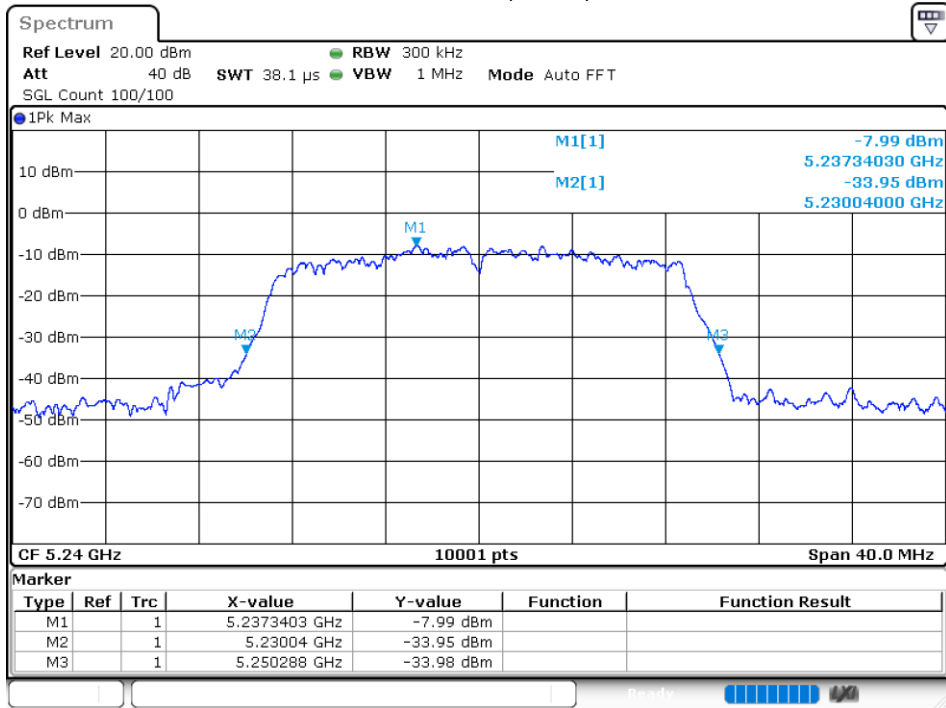

-26 dB BW NVNT 802.11n(HT20) 5180MHz Ant1

OBW NVNT 802.11n(HT20) 5200MHz Ant1

-26 dB BW NVNT 802.11n(HT20) 5200MHz Ant1

OBW NVNT 802.11n(HT20) 5240MHz Ant1

-26 dB BW NVNT 802.11n(HT20) 5240MHz Ant1

OBW NVNT 802.11n(HT40) 5190MHz Ant1

-26 dB BW NVNT 802.11n(HT40) 5190MHz Ant1

OBW NVNT 802.11n(HT40) 5230MHz Ant1

-26 dB BW NVNT 802.11n(HT40) 5230MHz Ant1

5.8G:

Condition	Mode	Frequency (MHz)	Antenna	99% OBW (MHz)	-26 dB Bandwidth (MHz)	Verdict
NVNT	802.11a	5745	Ant 1	16.6633	20.12	Pass
NVNT	802.11a	5785	Ant 1	16.5834	20	Pass
NVNT	802.11a	5825	Ant 1	16.5435	20.04	Pass
NVNT	802.11ac20	5745	Ant 1	17.6623	20.56	Pass
NVNT	802.11ac20	5785	Ant 1	17.6623	20.4	Pass
NVNT	802.11ac20	5825	Ant 1	17.7822	20.56	Pass
NVNT	802.11ac40	5755	Ant 1	36.2038	41.12	Pass
NVNT	802.11ac40	5795	Ant 1	36.1239	40.56	Pass
NVNT	802.11ac80	5775	Ant 1	75.1249	80.64	Pass
NVNT	802.11n(HT20)	5745	Ant 1	17.7822	20.88	Pass
NVNT	802.11n(HT20)	5785	Ant 1	17.7423	20.36	Pass
NVNT	802.11n(HT20)	5825	Ant 1	17.8621	20.84	Pass
NVNT	802.11n(HT40)	5755	Ant 1	36.3636	40.8	Pass
NVNT	802.11n(HT40)	5795	Ant 1	36.1239	40.88	Pass