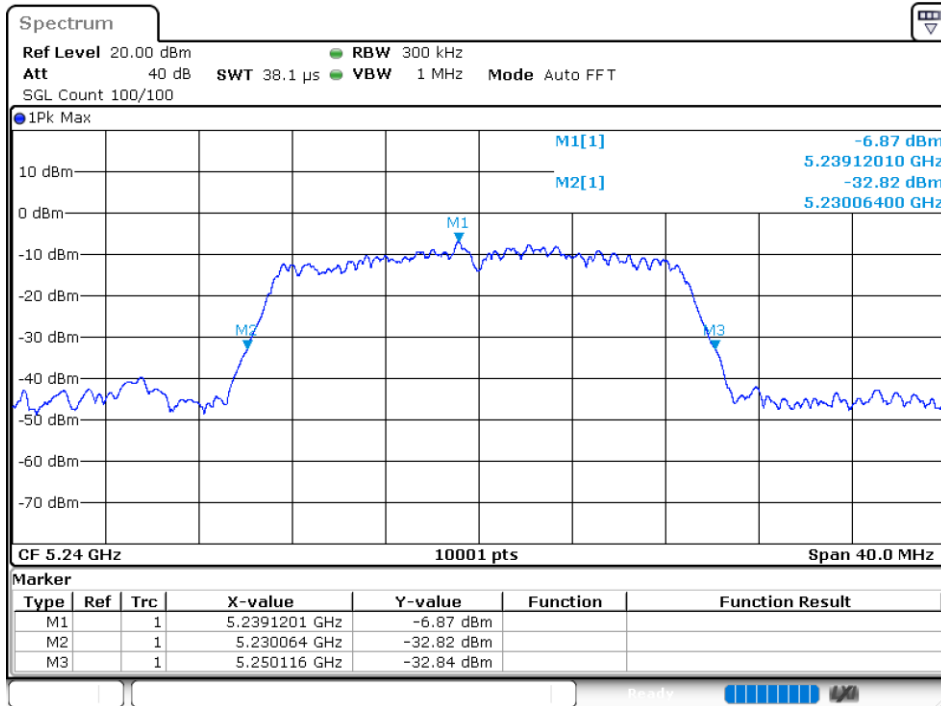

-26 dB BW NVNT 802.11ac20 5180MHz Ant1

OBW NVNT 802.11ac20 5200MHz Ant1

-26 dB BW NVNT 802.11ac20 5200MHz Ant1

OBW NVNT 802.11ac20 5240MHz Ant1

-26 dB BW NVNT 802.11ac20 5240MHz Ant1

OBW NVNT 802.11ac40 5190MHz Ant1

-26 dB BW NVNT 802.11ac40 5190MHz Ant1

OBW NVNT 802.11ac40 5230MHz Ant1

-26 dB BW NVNT 802.11ac40 5230MHz Ant1

OBW NVNT 802.11ac80 5210MHz Ant1

-26 dB BW NVNT 802.11ac80 5210MHz Ant1

OBW NVNT 802.11n(HT20) 5180MHz Ant1