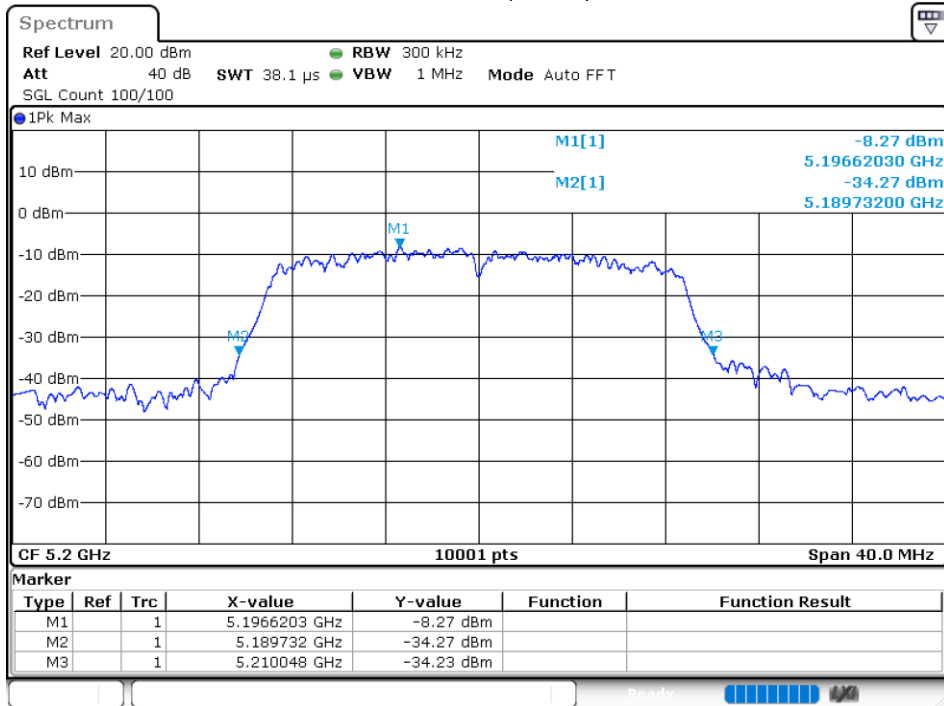

-26 dB BW NVNT 802.11ac40 5190MHz Ant1

OBW NVNT 802.11ac40 5230MHz Ant1

-26 dB BW NVNT 802.11ac40 5230MHz Ant1

OBW NVNT 802.11ac80 5210MHz Ant1

-26 dB BW NVNT 802.11ac80 5210MHz Ant1

OBW NVNT 802.11n(HT20) 5180MHz Ant1

-26 dB BW NVNT 802.11n(HT20) 5180MHz Ant1

OBW NVNT 802.11n(HT20) 5200MHz Ant1

-26 dB BW NVNT 802.11n(HT20) 5200MHz Ant1

OBW NVNT 802.11n(HT20) 5240MHz Ant1

-26 dB BW NVNT 802.11n(HT20) 5240MHz Ant1

OBW NVNT 802.11n(HT40) 5190MHz Ant1