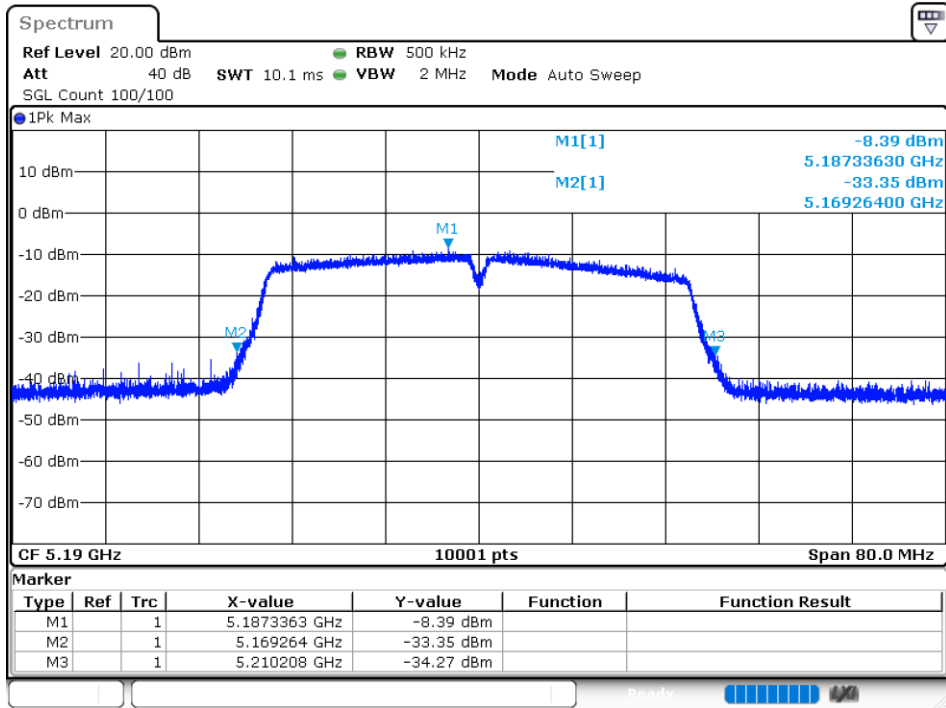

-26 dB BW NVNT 802.11ac40 5190MHz Ant1