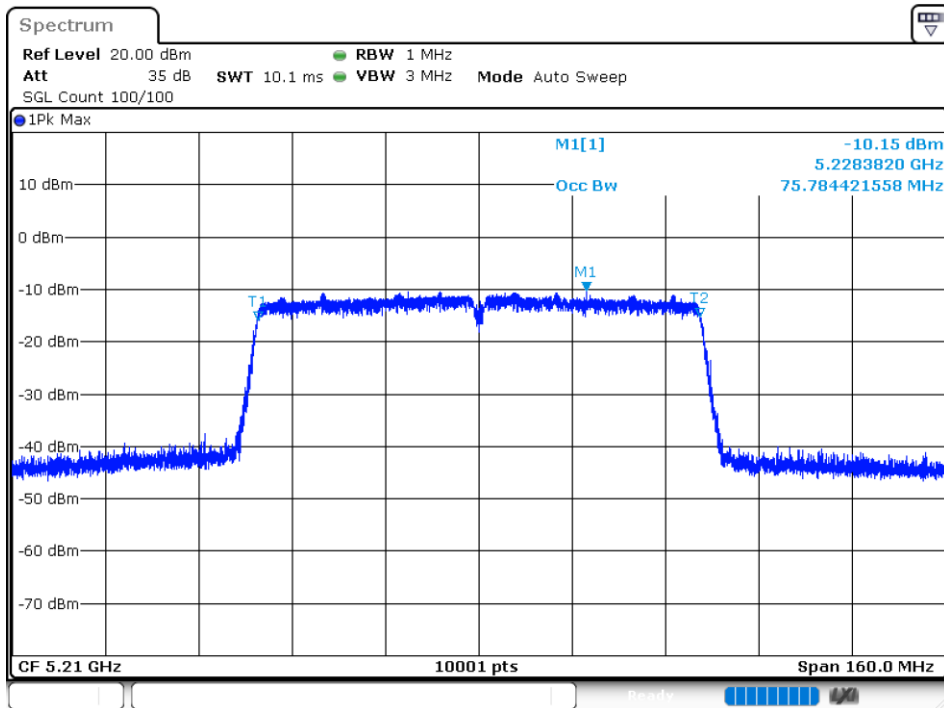

-26 dB BW NVNT 802.11ac40 5190MHz Ant1

OBW NVNT 802.11ac40 5230MHz Ant1

-26 dB BW NVNT 802.11ac40 5230MHz Ant1

OBW NVNT 802.11ac80 5210MHz Ant1

-26 dB BW NVNT 802.11ac80 5210MHz Ant1

OBW NVNT 802.11n(HT20) 5180MHz Ant1