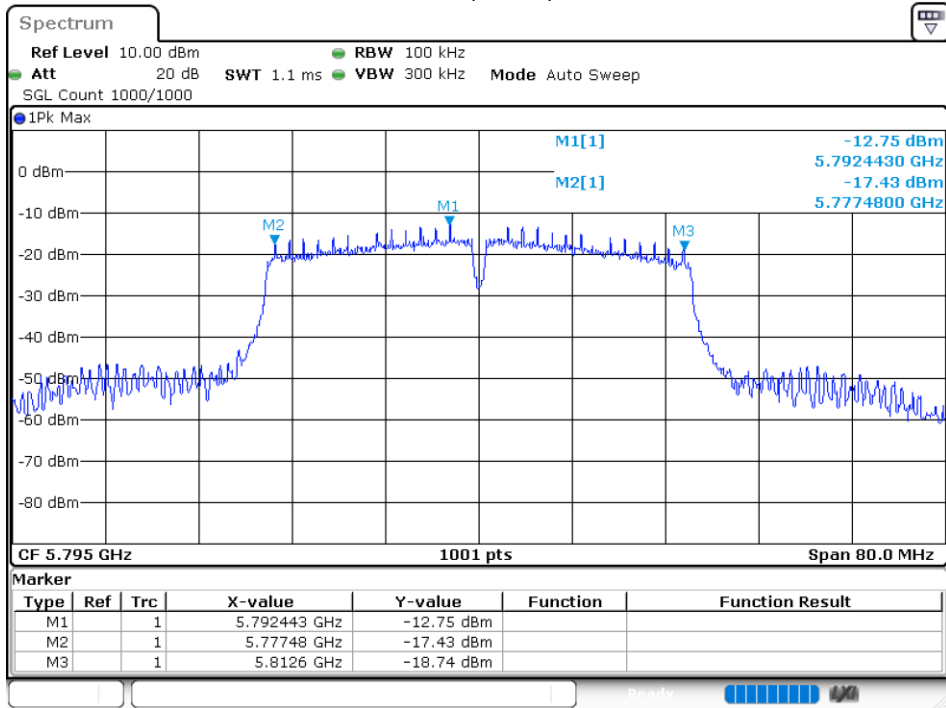

EBW NVNT 802.11a 5745MHz Ant1

EBW NVNT 802.11a 5785MHz Ant1

EBW NVNT 802.11a 5825MHz Ant1

EBW NVNT 802.11ac20 5745MHz Ant1

EBW NVNT 802.11ac20 5785MHz Ant1

EBW NVNT 802.11ac20 5825MHz Ant1

EBW NVNT 802.11ac40 5755MHz Ant1

EBW NVNT 802.11ac40 5795MHz Ant1

EBW NVNT 802.11ac80 5775MHz Ant1

EBW NVNT 802.11n(HT20) 5745MHz Ant1

EBW NVNT 802.11n(HT20) 5785MHz Ant1

EBW NVNT 802.11n(HT20) 5825MHz Ant1

EBW NVNT 802.11n(HT40) 5755MHz Ant1

EBW NVNT 802.11n(HT40) 5795MHz Ant1

5.5 MAXIMUM POWER SPECTRAL DENSITY LEVEL

5.2G:

Condition	Mode	Frequency (MHz)	Antenna	Max PSD (dBm)	Limit (dBm)	Verdict
NVNT	802.11a	5180	Ant 1	6.269	11	Pass
NVNT	802.11a	5200	Ant 1	6.219	11	Pass
NVNT	802.11a	5240	Ant 1	6.789	11	Pass
NVNT	802.11ac20	5180	Ant 1	6.528	11	Pass
NVNT	802.11ac20	5200	Ant 1	6.305	11	Pass
NVNT	802.11ac20	5240	Ant 1	5.721	11	Pass
NVNT	802.11ac40	5190	Ant 1	1.748	11	Pass
NVNT	802.11ac40	5230	Ant 1	1.481	11	Pass
NVNT	802.11ac80	5210	Ant 1	-1.831	11	Pass
NVNT	802.11n(HT20)	5180	Ant 1	6.932	11	Pass
NVNT	802.11n(HT20)	5200	Ant 1	5.503	11	Pass
NVNT	802.11n(HT20)	5240	Ant 1	6.683	11	Pass
NVNT	802.11n(HT40)	5190	Ant 1	2.278	11	Pass
NVNT	802.11n(HT40)	5230	Ant 1	1.736	11	Pass