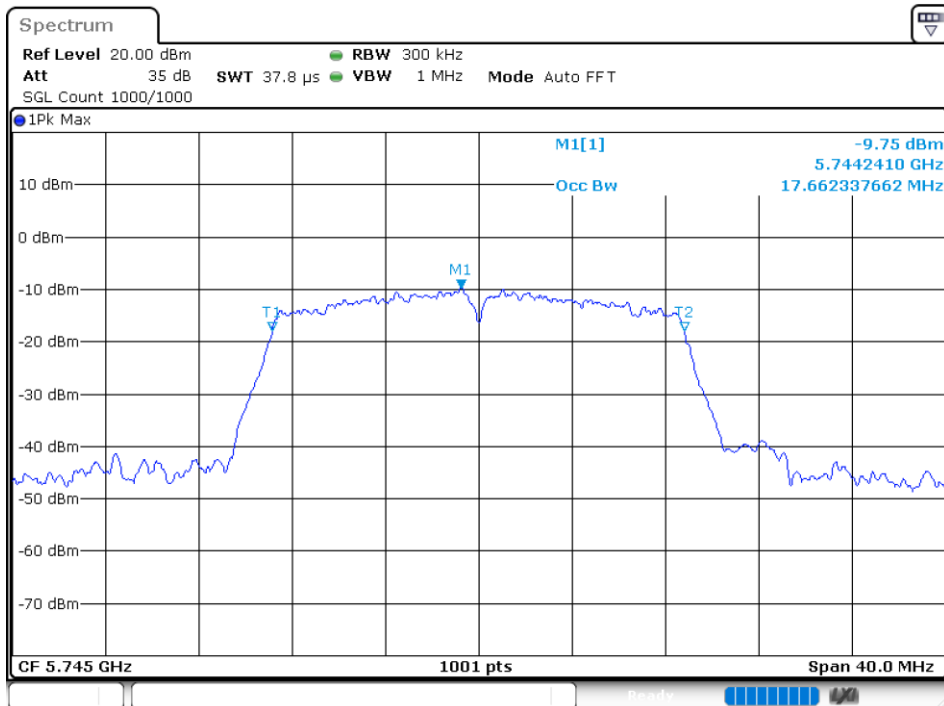

OBW NVNT 802.11a 5745MHz Ant1

-26 dB BW NVNT 802.11a 5745MHz Ant1

OBW NVNT 802.11a 5785MHz Ant1

-26 dB BW NVNT 802.11a 5785MHz Ant1

OBW NVNT 802.11a 5825MHz Ant1

-26 dB BW NVNT 802.11a 5825MHz Ant1

OBW NVNT 802.11ac20 5745MHz Ant1

-26 dB BW NVNT 802.11ac20 5745MHz Ant1

OBW NVNT 802.11ac20 5785MHz Ant1

-26 dB BW NVNT 802.11ac20 5785MHz Ant1

OBW NVNT 802.11ac20 5825MHz Ant1

-26 dB BW NVNT 802.11ac20 5825MHz Ant1

OBW NVNT 802.11ac40 5755MHz Ant1