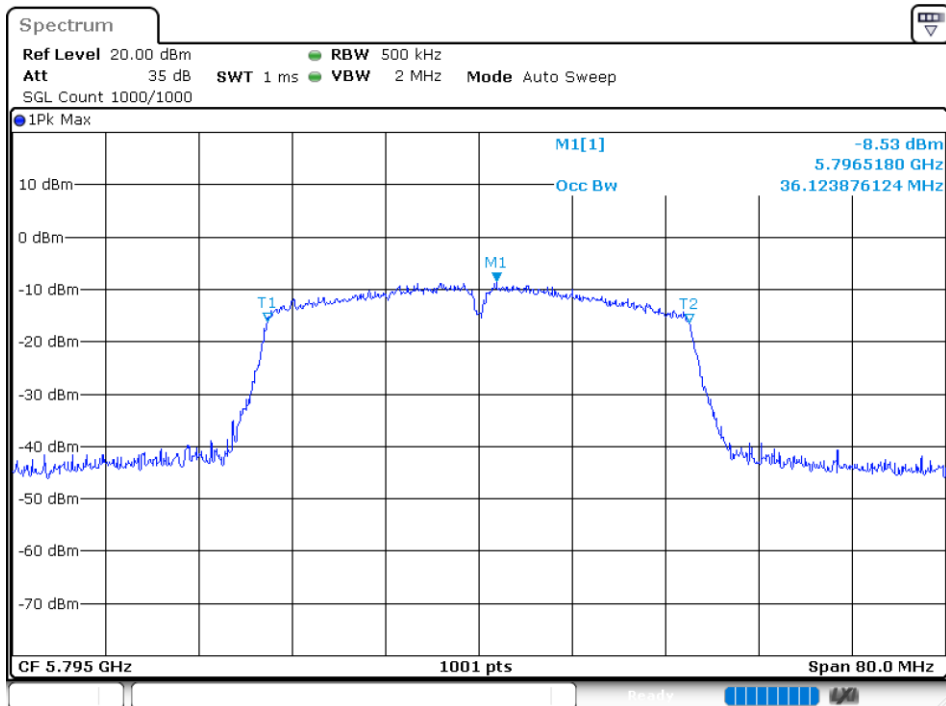

OBW NVNT 802.11ac40 5795MHz Ant1