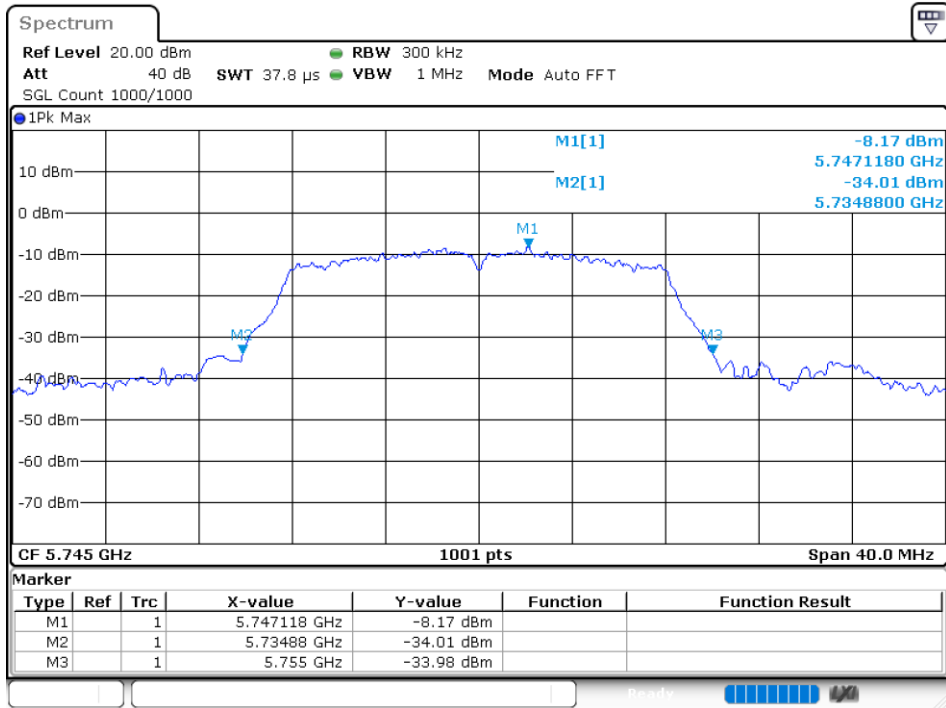

-26 dB BW NVNT 802.11n(HT40) 5190MHz Ant1

OBW NVNT 802.11n(HT40) 5230MHz Ant1

-26 dB BW NVNT 802.11n(HT40) 5230MHz Ant1

5.8G:

Condition	Mode	Frequency (MHz)	Antenna	99% OBW (MHz)	-26 dB Bandwidth (MHz)	Verdict
NVNT	802.11a	5745	Ant 1	16.6633	20.12	Pass
NVNT	802.11a	5785	Ant 1	16.5834	20	Pass
NVNT	802.11a	5825	Ant 1	16.5435	20.04	Pass
NVNT	802.11ac20	5745	Ant 1	17.6623	20.56	Pass
NVNT	802.11ac20	5785	Ant 1	17.6623	20.4	Pass
NVNT	802.11ac20	5825	Ant 1	17.7822	20.56	Pass
NVNT	802.11ac40	5755	Ant 1	36.2038	41.12	Pass
NVNT	802.11ac40	5795	Ant 1	36.1239	40.56	Pass
NVNT	802.11ac80	5775	Ant 1	75.1249	80.64	Pass
NVNT	802.11n(HT20)	5745	Ant 1	17.7822	20.88	Pass
NVNT	802.11n(HT20)	5785	Ant 1	17.7423	20.36	Pass
NVNT	802.11n(HT20)	5825	Ant 1	17.8621	20.84	Pass
NVNT	802.11n(HT40)	5755	Ant 1	36.3636	40.8	Pass
NVNT	802.11n(HT40)	5795	Ant 1	36.1239	40.88	Pass

OBW NVNT 802.11a 5745MHz Ant1

-26 dB BW NVNT 802.11a 5745MHz Ant1

OBW NVNT 802.11a 5785MHz Ant1

-26 dB BW NVNT 802.11a 5785MHz Ant1

OBW NVNT 802.11a 5825MHz Ant1

-26 dB BW NVNT 802.11a 5825MHz Ant1

OBW NVNT 802.11ac20 5745MHz Ant1