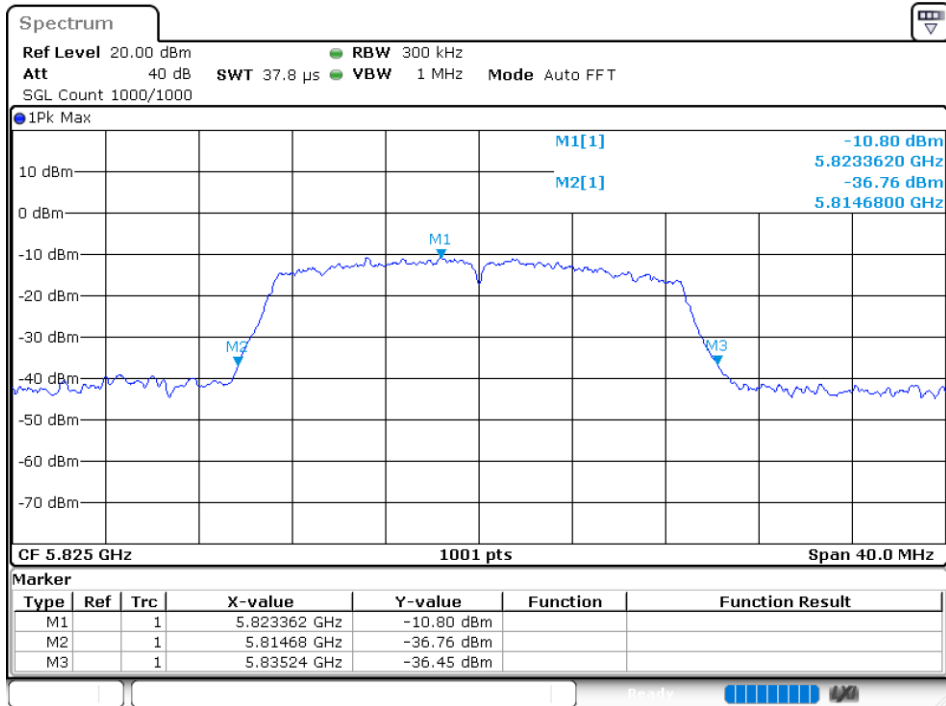

-26 dB BW NVNT 802.11ac20 5745MHz Ant1

OBW NVNT 802.11ac20 5785MHz Ant1

-26 dB BW NVNT 802.11ac20 5785MHz Ant1

OBW NVNT 802.11ac20 5825MHz Ant1

-26 dB BW NVNT 802.11ac20 5825MHz Ant1

OBW NVNT 802.11ac40 5755MHz Ant1