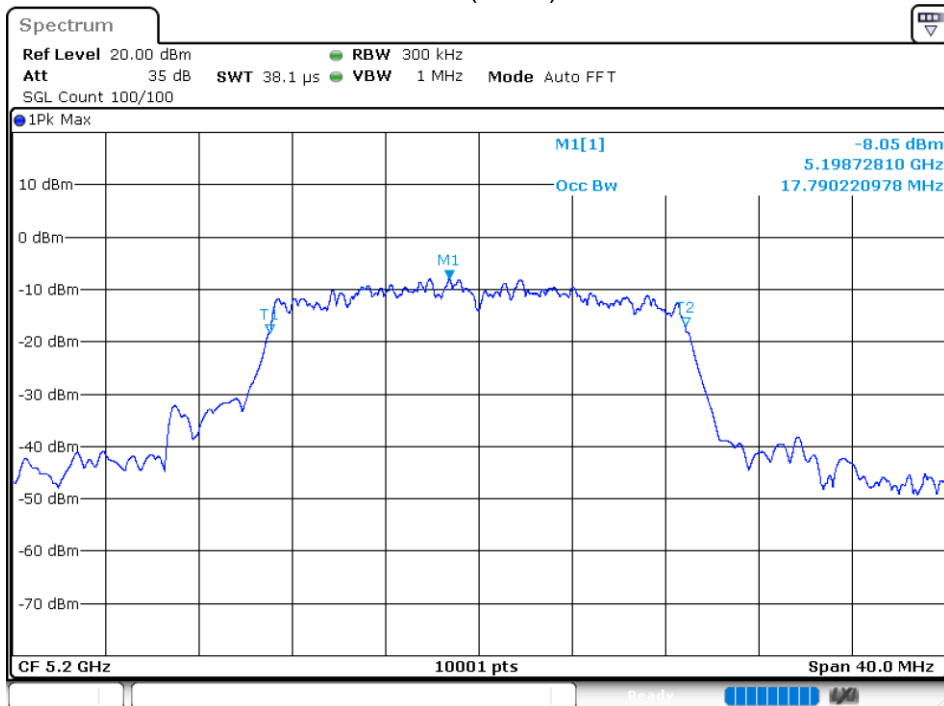

-26 dB BW NVNT 802.11ac40 5190MHz Ant1

OBW NVNT 802.11ac40 5230MHz Ant1

-26 dB BW NVNT 802.11ac40 5230MHz Ant1

OBW NVNT 802.11ac80 5210MHz Ant1

-26 dB BW NVNT 802.11ac80 5210MHz Ant1

OBW NVNT 802.11n(HT20) 5180MHz Ant1

-26 dB BW NVNT 802.11n(HT20) 5180MHz Ant1

OBW NVNT 802.11n(HT20) 5200MHz Ant1

-26 dB BW NVNT 802.11n(HT20) 5200MHz Ant1

OBW NVNT 802.11n(HT20) 5240MHz Ant1

-26 dB BW NVNT 802.11n(HT20) 5240MHz Ant1

OBW NVNT 802.11n(HT40) 5190MHz Ant1