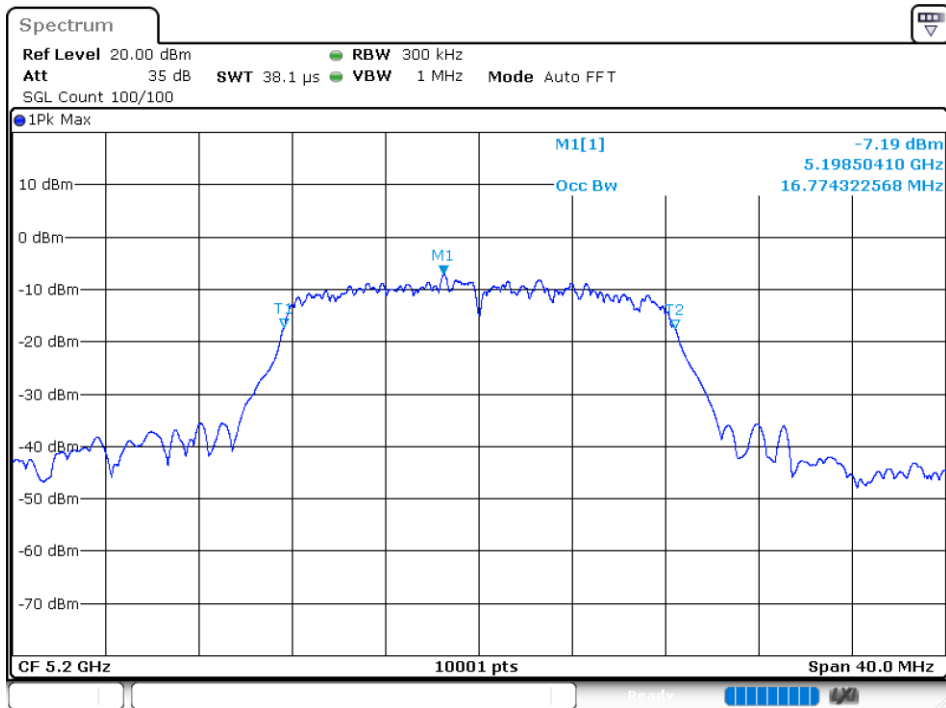

5.3 OCCUPIED CHANNEL BANDWIDTH

5.2G:

Condition	Mode	Frequency (MHz)	Antenna	99% OBW (MHz)	-26 dB Bandwidth (MHz)	Verdict
NVNT	802.11a	5180	Ant 1	16.7583	20.056	Pass
NVNT	802.11a	5200	Ant 1	16.7743	19.776	Pass
NVNT	802.11a	5240	Ant 1	16.6303	19.688	Pass
NVNT	802.11ac20	5180	Ant 1	17.5382	20.444	Pass
NVNT	802.11ac20	5200	Ant 1	17.6062	20.24	Pass
NVNT	802.11ac20	5240	Ant 1	17.5902	20.052	Pass
NVNT	802.11ac40	5190	Ant 1	36.0684	40.944	Pass
NVNT	802.11ac40	5230	Ant 1	36.0684	41.104	Pass
NVNT	802.11ac80	5210	Ant 1	75.7844	82.592	Pass
NVNT	802.11n(HT20)	5180	Ant 1	17.7262	20.308	Pass
NVNT	802.11n(HT20)	5200	Ant 1	17.7902	20.316	Pass
NVNT	802.11n(HT20)	5240	Ant 1	17.5582	20.248	Pass
NVNT	802.11n(HT40)	5190	Ant 1	36.1084	41.16	Pass
NVNT	802.11n(HT40)	5230	Ant 1	36.0604	40.912	Pass

OBW NVNT 802.11a 5180MHz Ant1

-26 dB BW NVNT 802.11a 5180MHz Ant1

OBW NVNT 802.11a 5200MHz Ant1

-26 dB BW NVNT 802.11a 5200MHz Ant1

OBW NVNT 802.11a 5240MHz Ant1

-26 dB BW NVNT 802.11a 5240MHz Ant1

OBW NVNT 802.11ac20 5180MHz Ant1