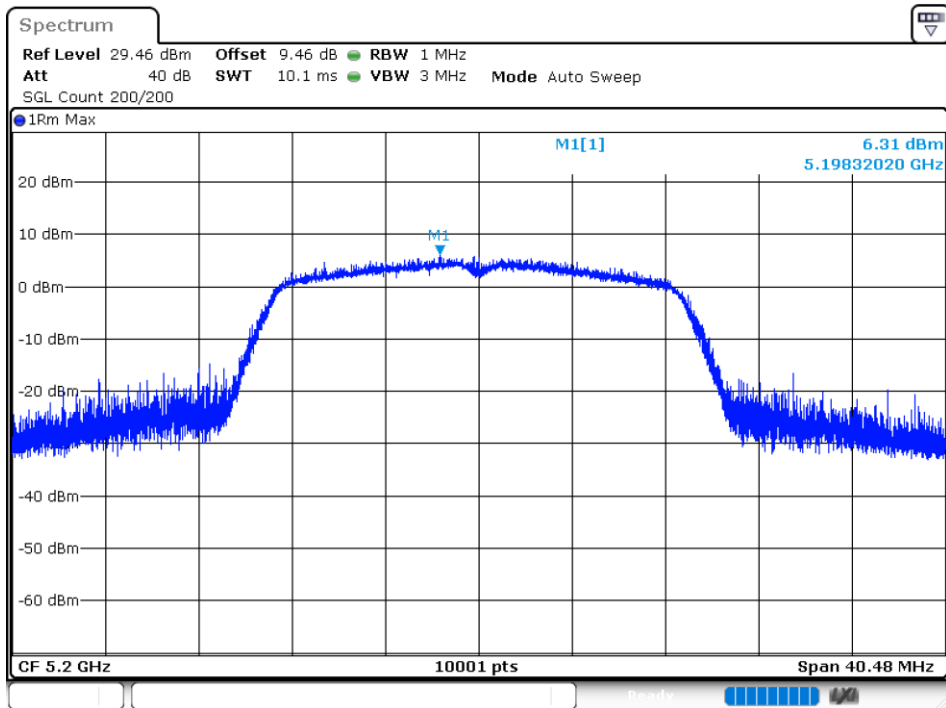

EBW NVNT 802.11n(HT40) 5795MHz Ant1

5.5 MAXIMUM POWER SPECTRAL DENSITY LEVEL

5.2G:

Condition	Mode	Frequency (MHz)	Antenna	Max PSD (dBm)	Limit (dBm)	Verdict
NVNT	802.11a	5180	Ant 1	6.269	11	Pass
NVNT	802.11a	5200	Ant 1	6.219	11	Pass
NVNT	802.11a	5240	Ant 1	6.789	11	Pass
NVNT	802.11ac20	5180	Ant 1	6.528	11	Pass
NVNT	802.11ac20	5200	Ant 1	6.305	11	Pass
NVNT	802.11ac20	5240	Ant 1	5.721	11	Pass
NVNT	802.11ac40	5190	Ant 1	1.748	11	Pass
NVNT	802.11ac40	5230	Ant 1	1.481	11	Pass
NVNT	802.11ac80	5210	Ant 1	-1.831	11	Pass
NVNT	802.11n(HT20)	5180	Ant 1	6.932	11	Pass
NVNT	802.11n(HT20)	5200	Ant 1	5.503	11	Pass
NVNT	802.11n(HT20)	5240	Ant 1	6.683	11	Pass
NVNT	802.11n(HT40)	5190	Ant 1	2.278	11	Pass
NVNT	802.11n(HT40)	5230	Ant 1	1.736	11	Pass

PSD NVNT 802.11a 5180MHz Ant1

PSD NVNT 802.11a 5200MHz Ant1

PSD NVNT 802.11a 5240MHz Ant1

PSD NVNT 802.11ac20 5180MHz Ant1

PSD NVNT 802.11ac20 5200MHz Ant1

PSD NVNT 802.11ac20 5240MHz Ant1

PSD NVNT 802.11ac40 5190MHz Ant1