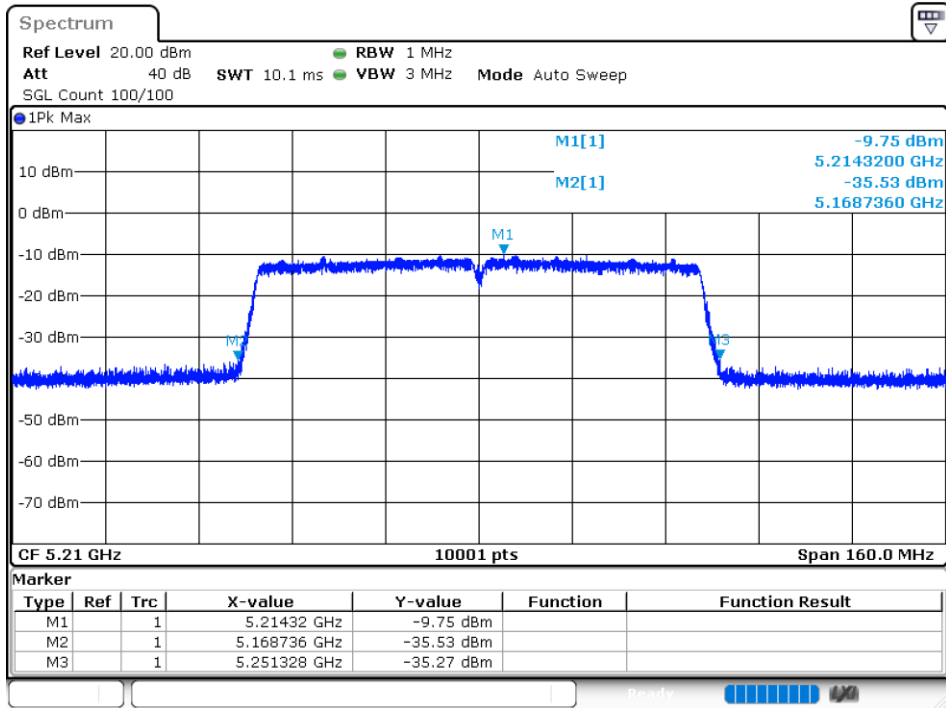

-26 dB BW NVNT 802.11ac40 5190MHz Ant1

OBW NVNT 802.11ac40 5230MHz Ant1

-26 dB BW NVNT 802.11ac40 5230MHz Ant1

OBW NVNT 802.11ac80 5210MHz Ant1

-26 dB BW NVNT 802.11ac80 5210MHz Ant1

OBW NVNT 802.11n(HT20) 5180MHz Ant1