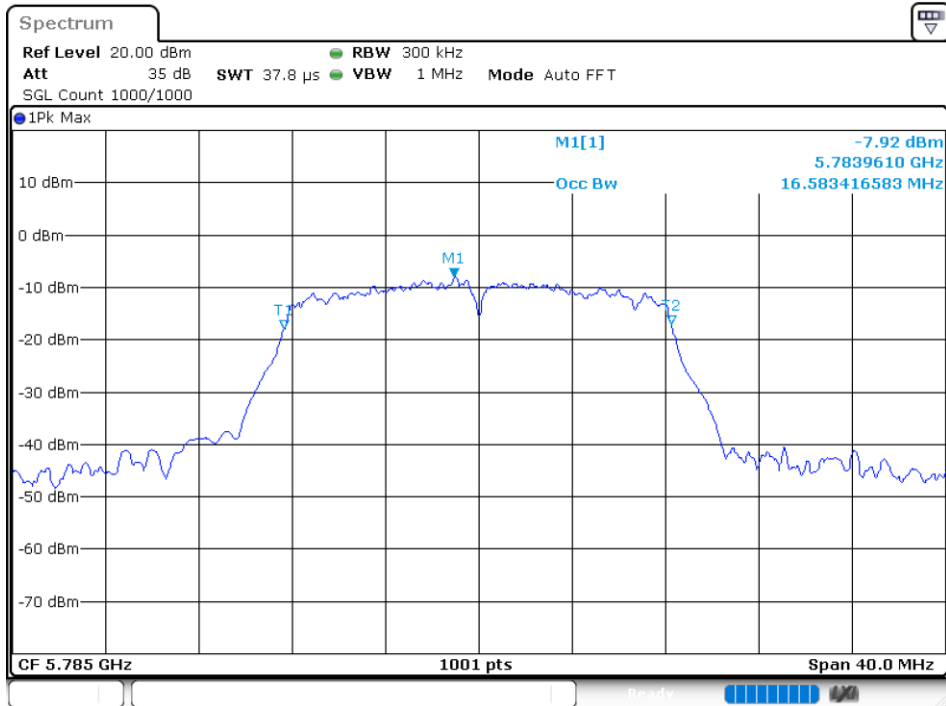

OBW NVNT 802.11a 5785MHz Ant1