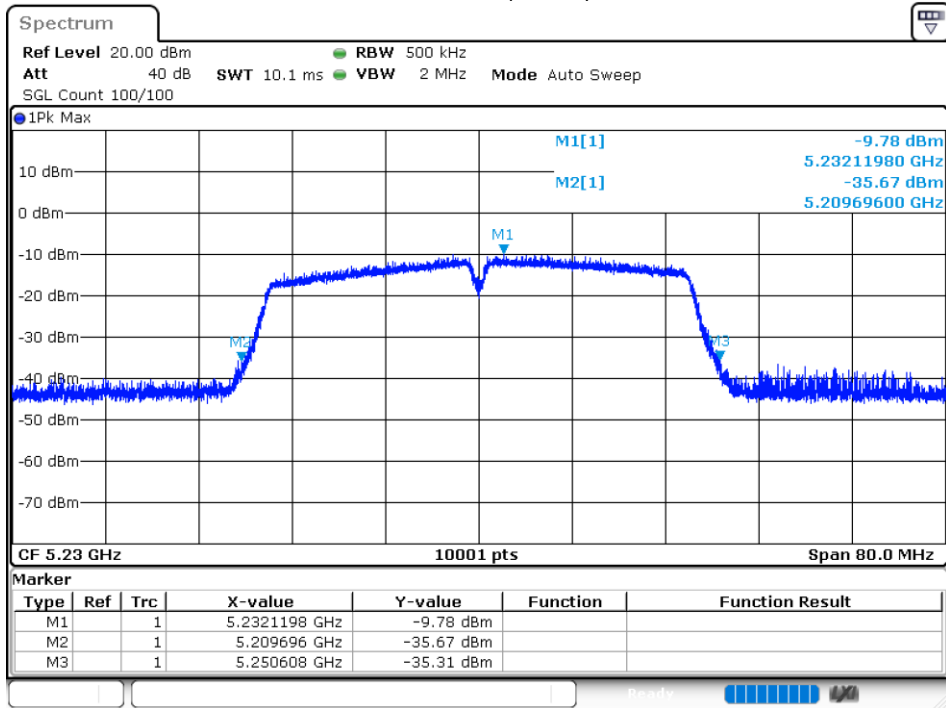

-26 dB BW NVNT 802.11n(HT40) 5230MHz Ant1