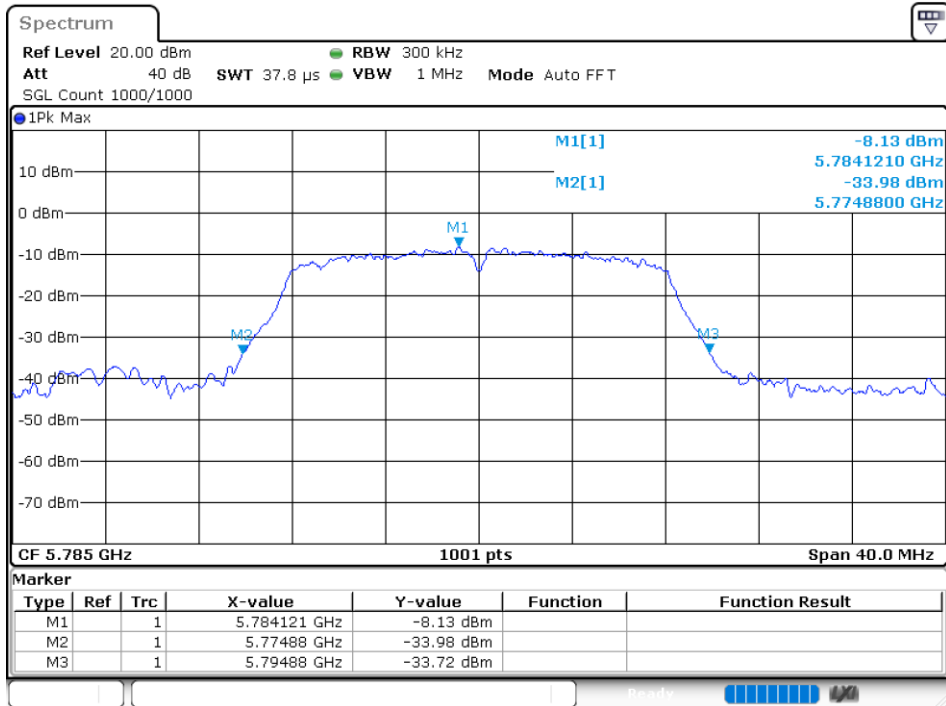

OBW NVNT 802.11a 5745MHz Ant1

-26 dB BW NVNT 802.11a 5745MHz Ant1

OBW NVNT 802.11a 5785MHz Ant1

-26 dB BW NVNT 802.11a 5785MHz Ant1

OBW NVNT 802.11a 5825MHz Ant1

-26 dB BW NVNT 802.11a 5825MHz Ant1

OBW NVNT 802.11ac20 5745MHz Ant1