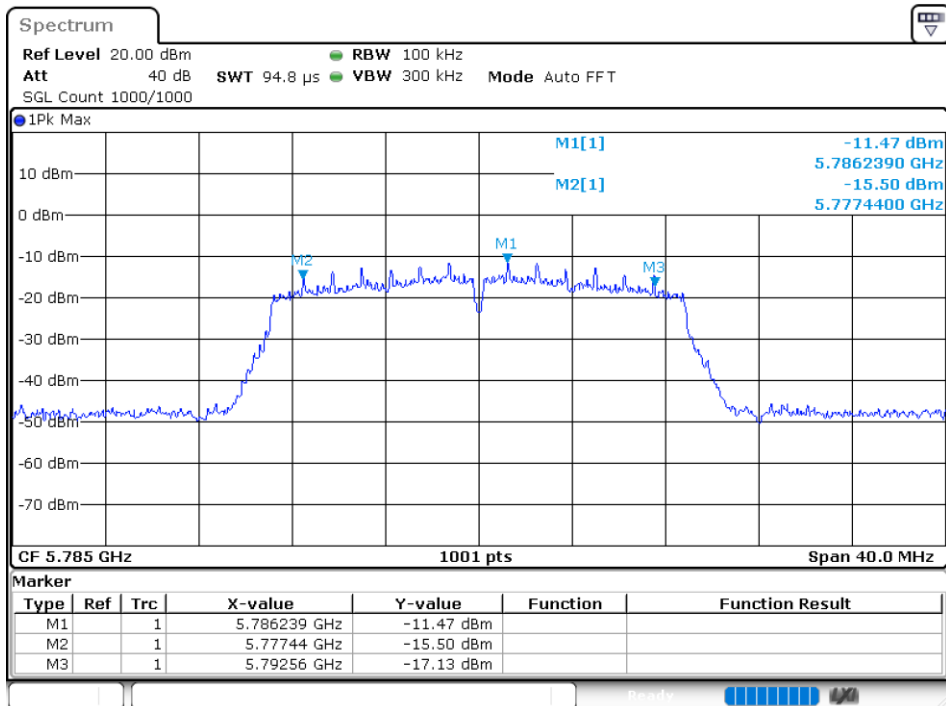

EBW NVNT 802.11a 5745MHz Ant1

EBW NVNT 802.11a 5785MHz Ant1

EBW NVNT 802.11a 5825MHz Ant1

EBW NVNT 802.11ac20 5745MHz Ant1

EBW NVNT 802.11ac20 5785MHz Ant1

EBW NVNT 802.11ac20 5825MHz Ant1

EBW NVNT 802.11ac40 5755MHz Ant1

EBW NVNT 802.11ac40 5795MHz Ant1

EBW NVNT 802.11ac80 5775MHz Ant1

EBW NVNT 802.11n(HT20) 5745MHz Ant1

EBW NVNT 802.11n(HT20) 5785MHz Ant1

EBW NVNT 802.11n(HT20) 5825MHz Ant1

EBW NVNT 802.11n(HT40) 5755MHz Ant1