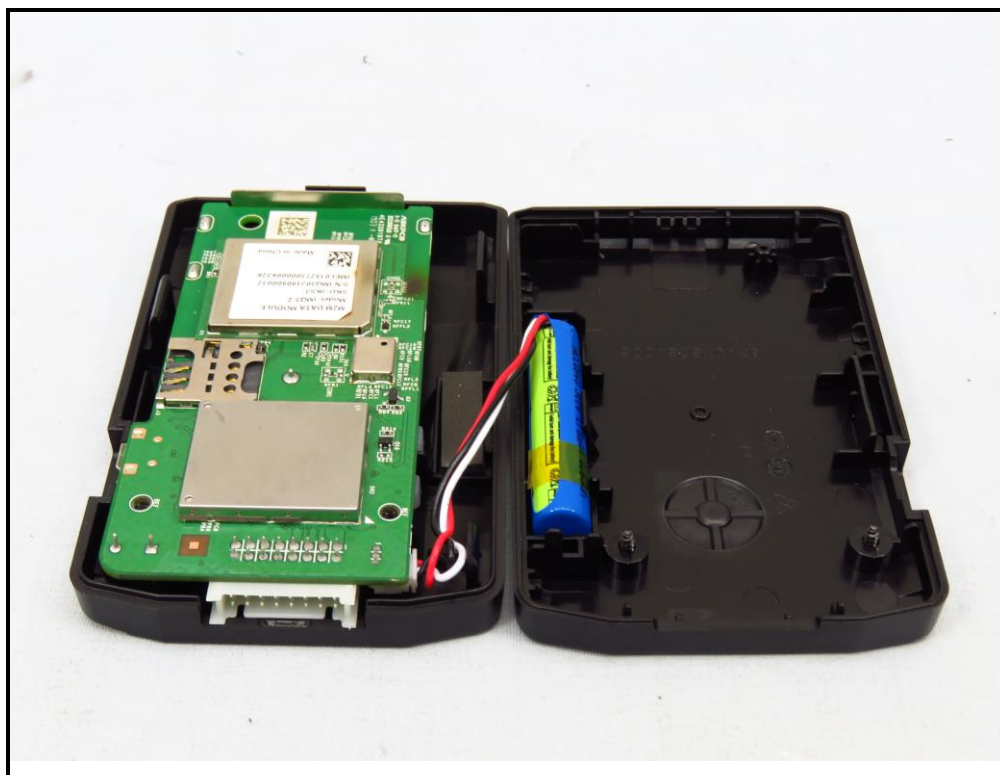

## CONSTRUCTION PHOTOS OF EUT

Model: JKS3A / Brand: Spireon

BUREAU  
VERITAS