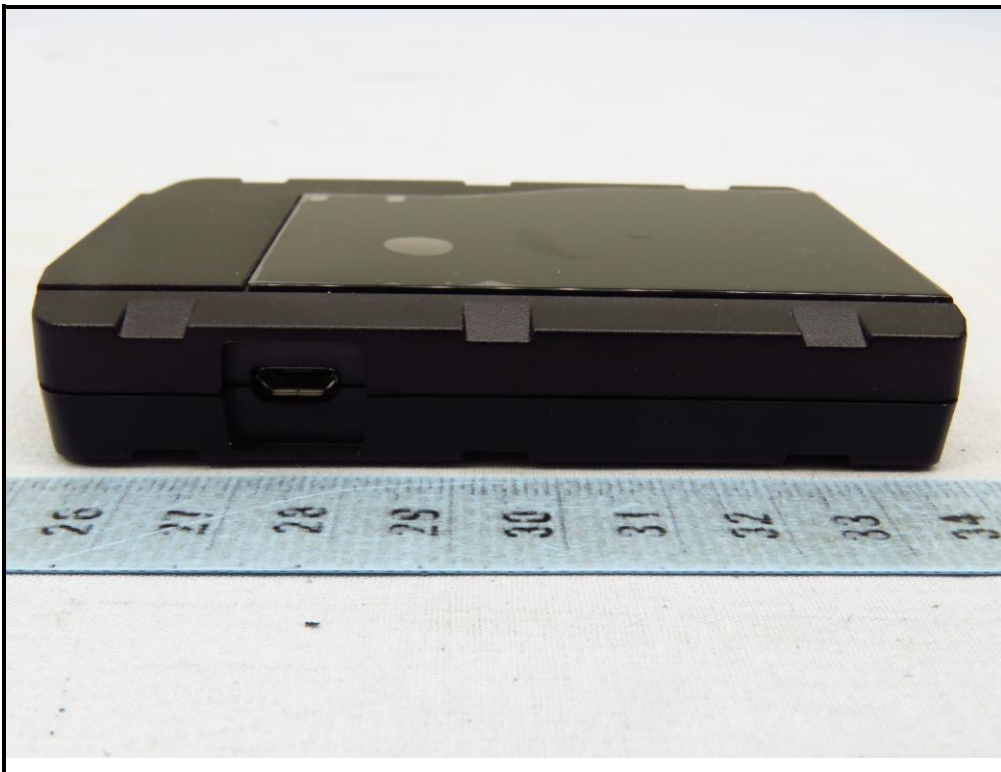

CONSTRUCTION PHOTOS OF EUT

Model: JKS3A / Brand: Spireon

BUREAU
VERITAS

C190502-028-001-001

Spireon®

**THIS
SIDE
DOWN**

SN: W1903007573

IMEI: 015273000006326

M/N: ATS100M-YZ-S

1903

IC: 22952-JKS3

Contains FCC ID:NKRIMQ3

FCC ID: O9YJKS3

Contains IC:4441A-IMQ3

H/W: 1.0

Assembled in China