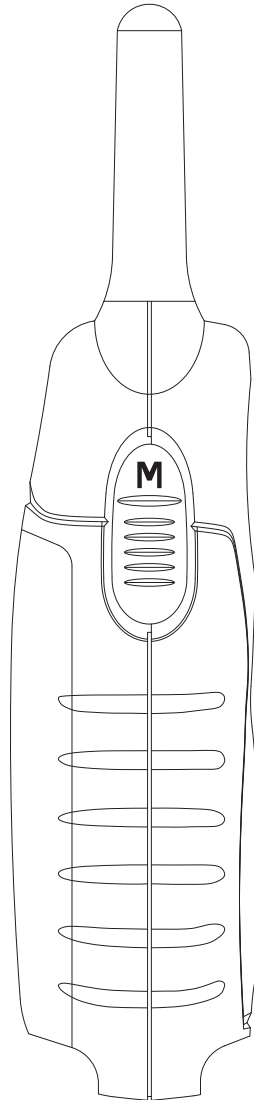

7.1

31.6

Uniden MODEL NO : GMRS 540
 SERIAL NO: **5400 29000000**
 FCC ID: O9GGMRS540 MADE IN CHINA

DATE : Jan. 25. 2002