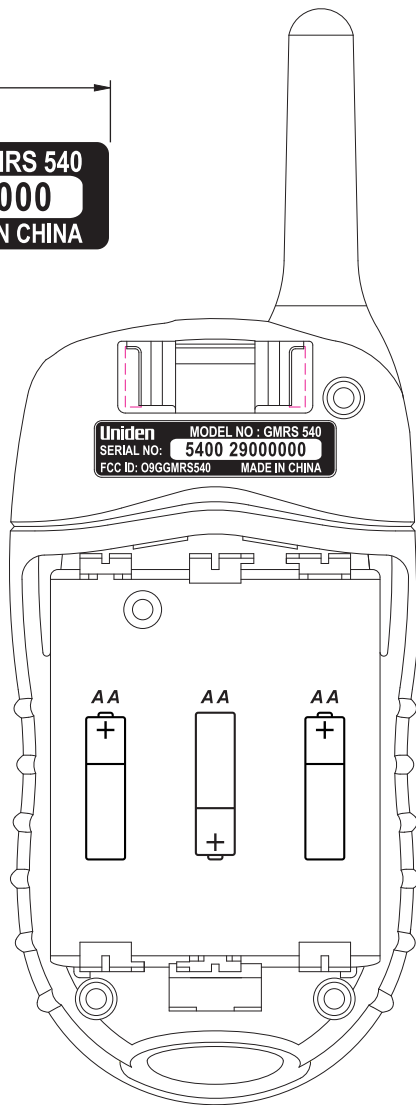

7.1

31.6

Uniden MODEL NO : GMRS 540
 SERIAL NO: **5400 29000000**
 FCC ID: O9GGMRS540 MADE IN CHINA

DATE : Jan. 25. 2002