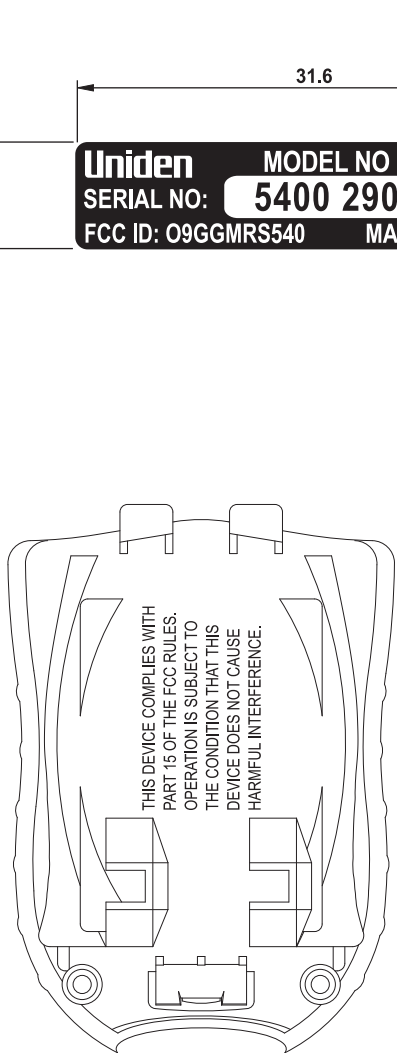

7.1

31.6

Uniden MODEL NO : GMRS 540
 SERIAL NO: **5400 29000000**
 FCC ID: O9GGMRS540 MADE IN CHINA

DATE : Jan. 25. 2002