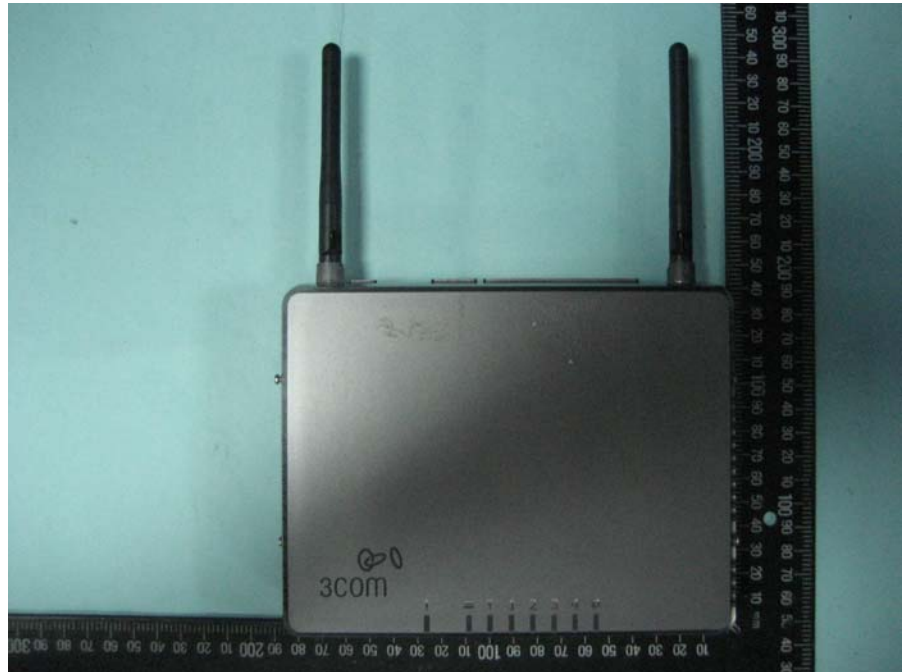

APPENDIX A. Photographs of EUT

Adapter 1 / Mode 1
Trade: DVE
Model No: DVS-150A10AUS

Adapter 2 / Mode 2
Trade: DVE
Model No:
DSA-15P-12US 120120