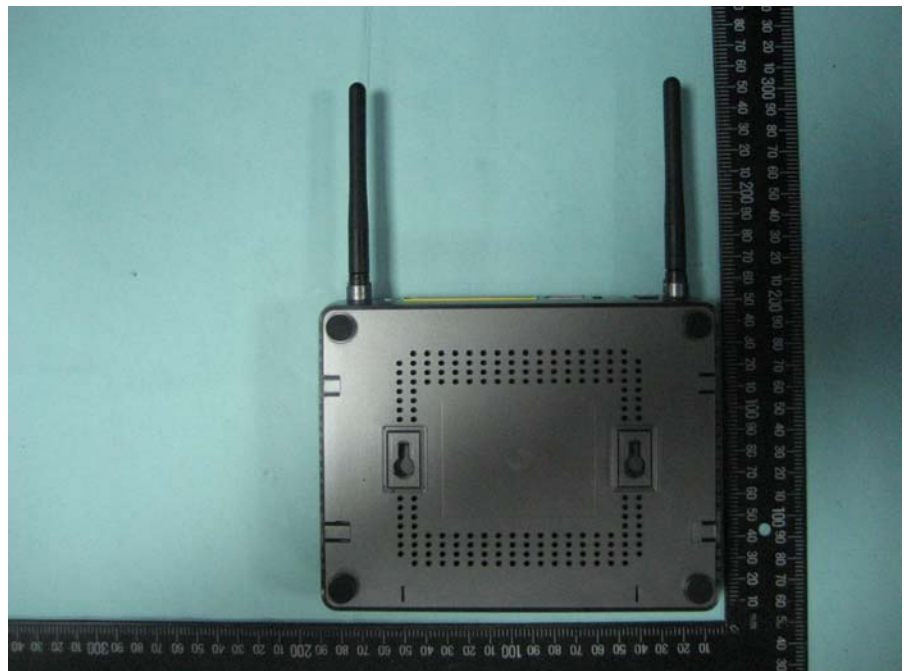

APPENDIX A. Photographs of EUT

Adapter 1 / Mode 1
Trade: DVE
Model No: DVS-150A10AUS

Adapter 2 / Mode 2
Trade: DVE
Model No:
DSA-15P-12US 120120