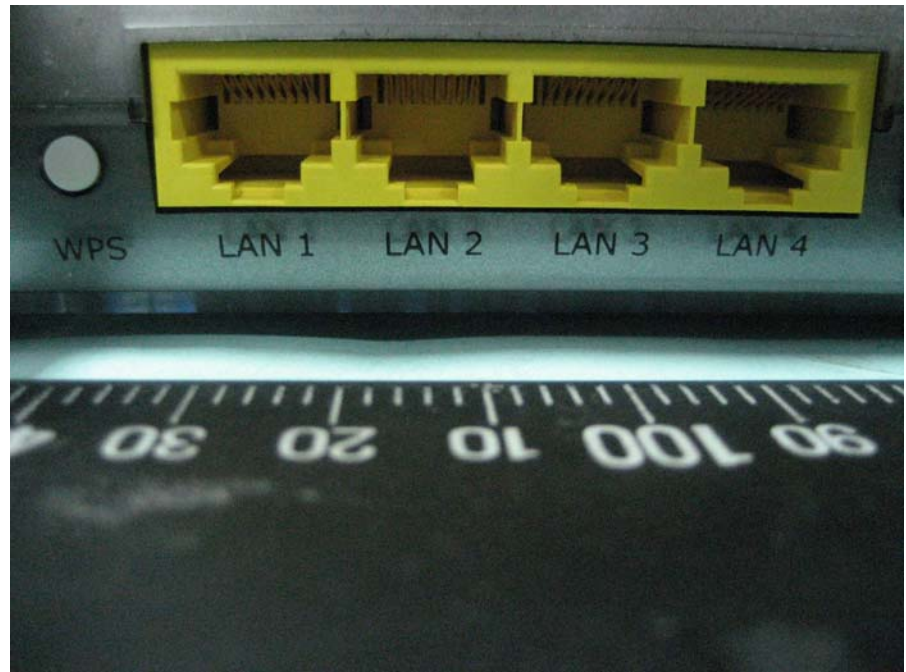

APPENDIX A. Photographs of EUT

Adapter 1 / Mode 1
Trade: DVE
Model No: DVS-150A10AUS

Adapter 2 / Mode 2
Trade: DVE
Model No:
DSA-15P-12US 120120