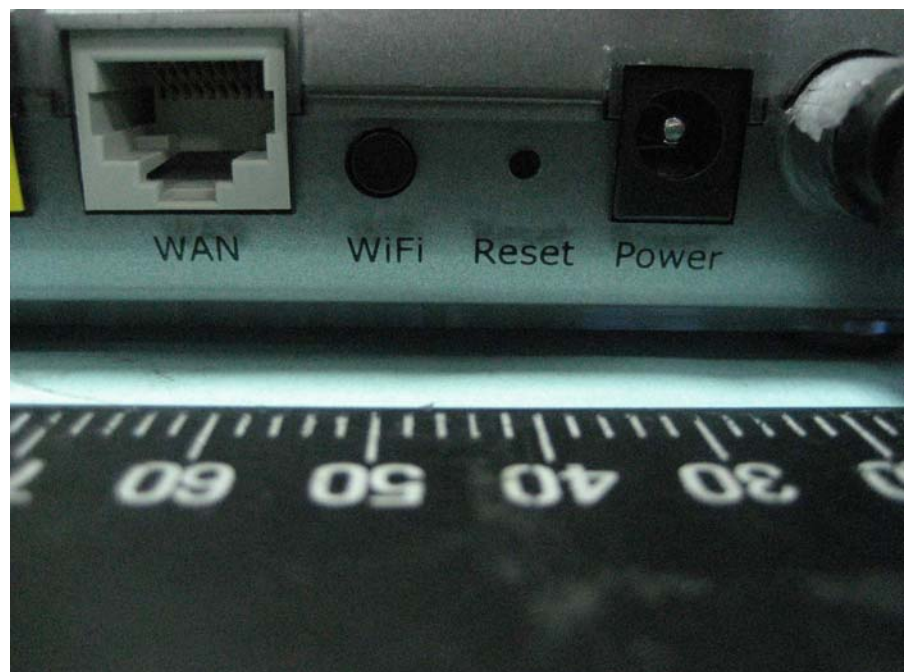

APPENDIX A. Photographs of EUT

Adapter 1 / Mode 1
Trade: DVE
Model No: DVS-150A10AUS

Adapter 2 / Mode 2
Trade: DVE
Model No:
DSA-15P-12US 120120