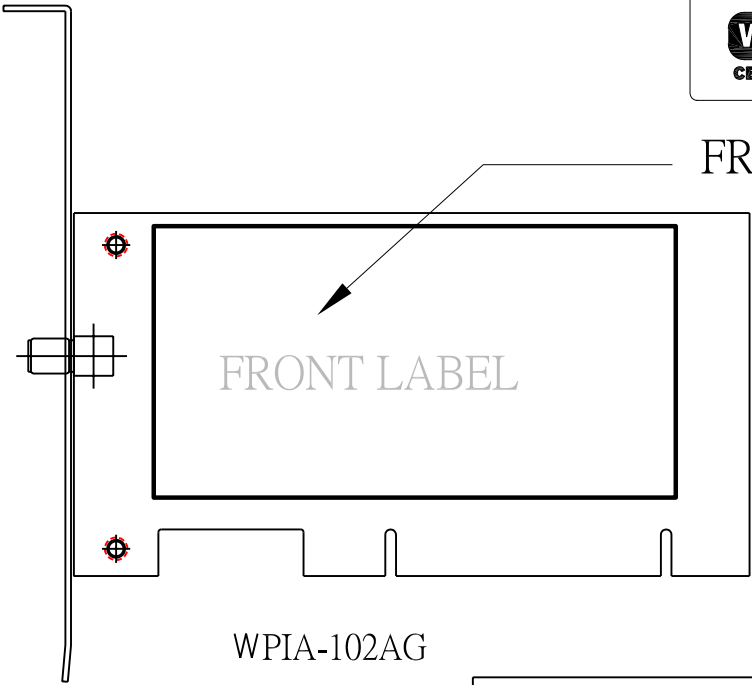

FRONT LABEL

WPIA-102AG

MAC LABEL

Gemtek Version

- MAC Label Print: 1.EA=000D54+6digit MAC Address
- 2.Serial Number=L6HLXXB+same 6 digit MAC Address (週別)
- 3.The barcode is generated from the serial number.

注意: BACK LABEL 置中貼於SHIELD COVER上, 並注意張貼方向.

品名	FRONT LABEL	P / N	402-100-0732	規格	77*46mm R1
品名	MAC LABEL	P / N	402-900-0774	規格	40*10mm
			TITLE :	DOCUMENT NO:	REV.
			包裝作業指導書		1.0