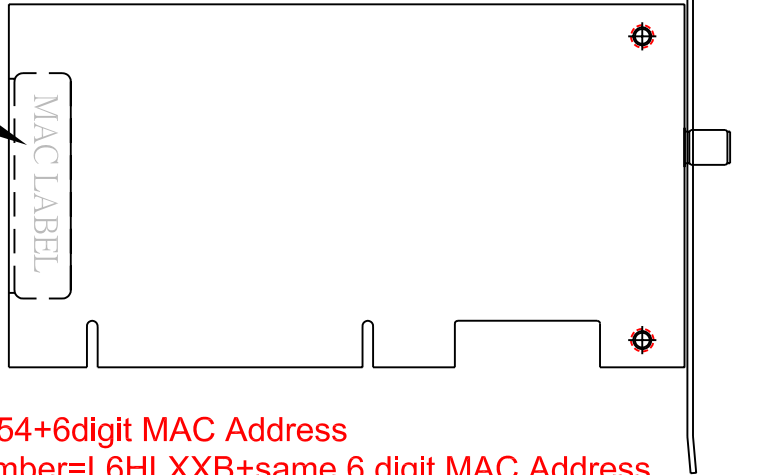

FRONT LABEL

WPIA-102AG

MAC LABEL

Gemtek Version

- MAC Label Print: 1.EA=000D54+6digit MAC Address
- 2.Serial Number=L6HLXXB+same 6 digit MAC Address (週別)
- 3.The barcode is generated from the serial number.

注意: BACK LABEL 置中貼於SHIELD COVER上, 並注意張貼方向.

品名	FRONT LABEL	P / N	402-100-0732	規格	77*46mm R1
品名	MAC LABEL	P / N	402-900-0774	規格	40*10mm
			TITLE :	DOCUMENT NO:	REV.
			包裝作業指導書		1.0