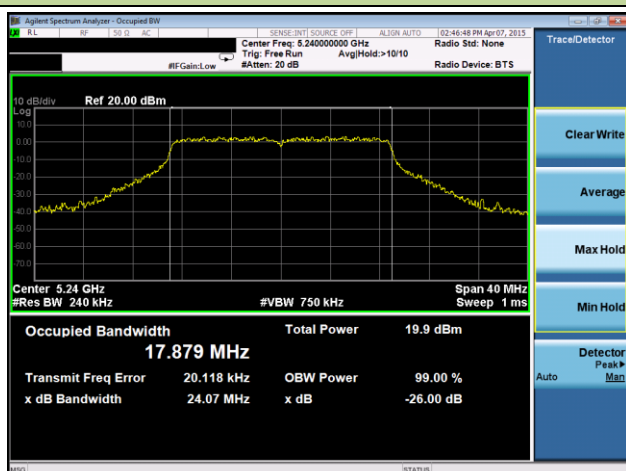

Channel 48 (5240MHz)