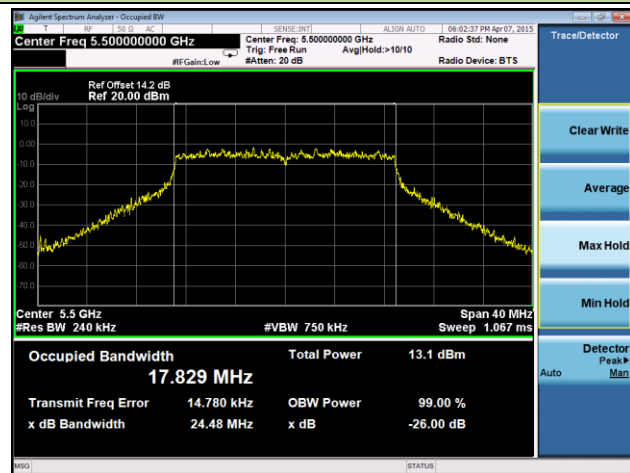

Channel 100 (5500MHz)