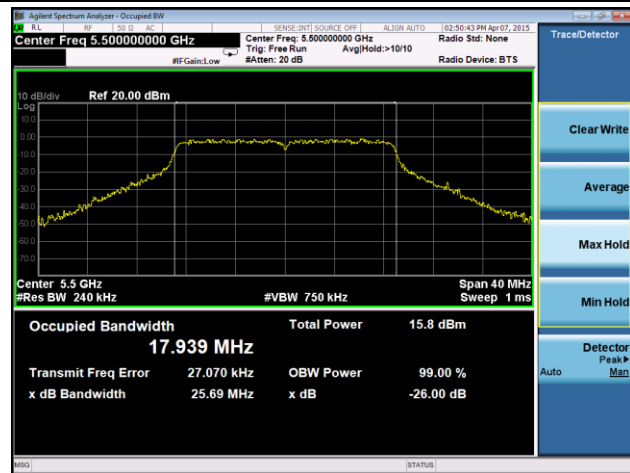

Channel 100 (5500MHz)