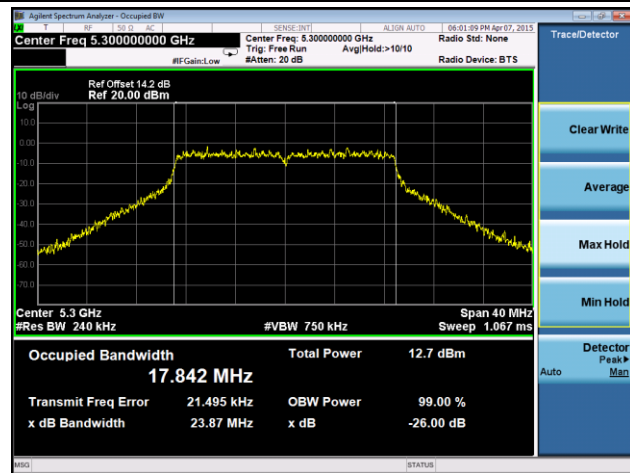

Channel 60 (5300MHz)