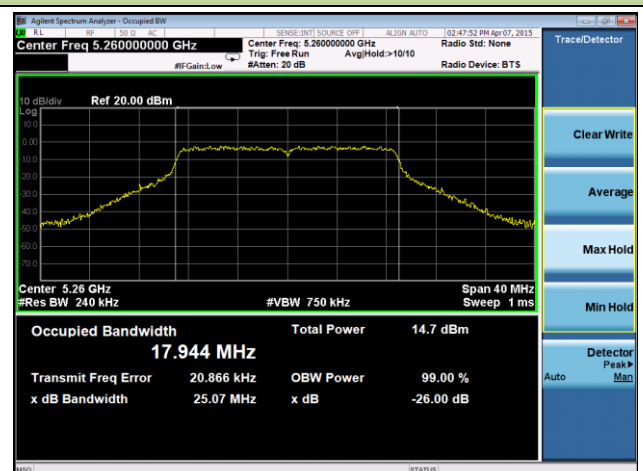

Channel 52 (5260MHz)