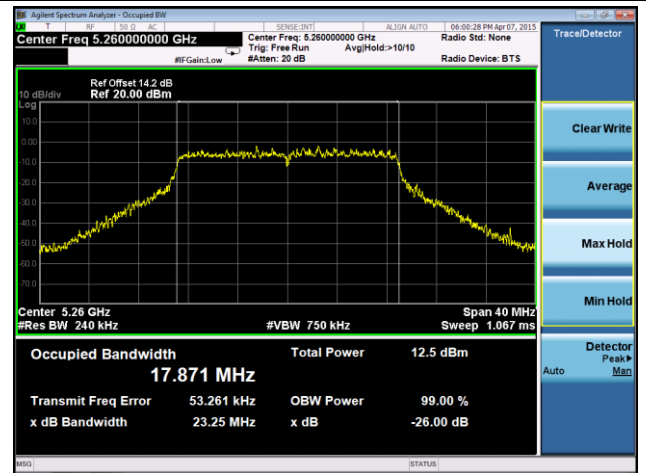

Channel 52 (5260MHz)