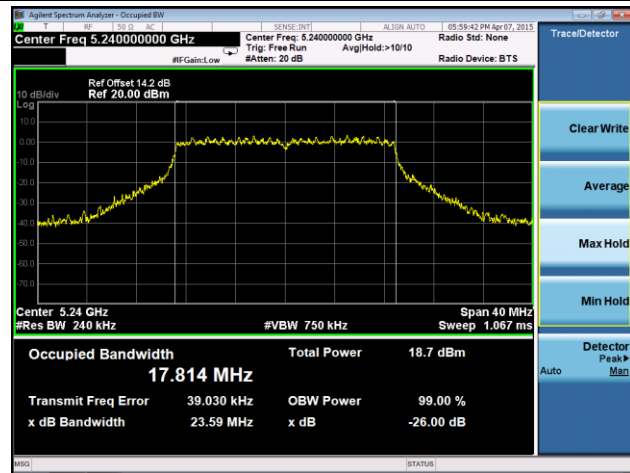

Channel 48 (5240MHz)