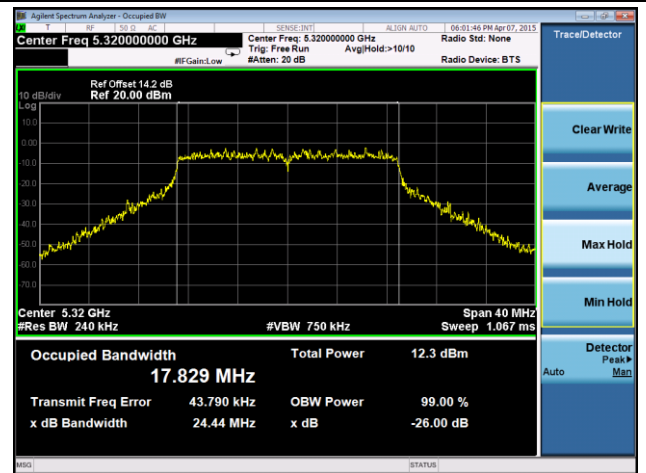

Channel 64 (5320MHz)