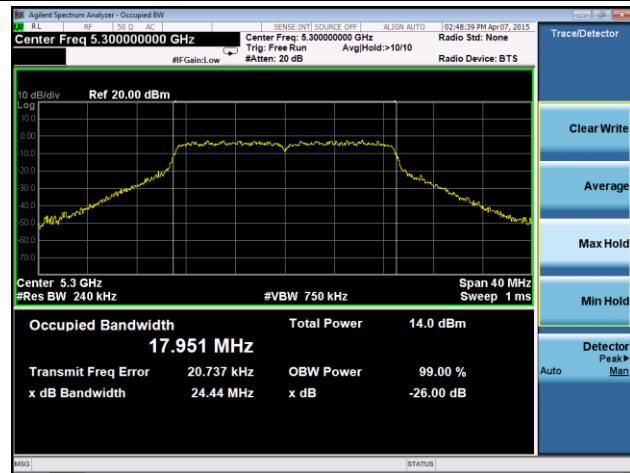

Channel 60 (5300MHz)