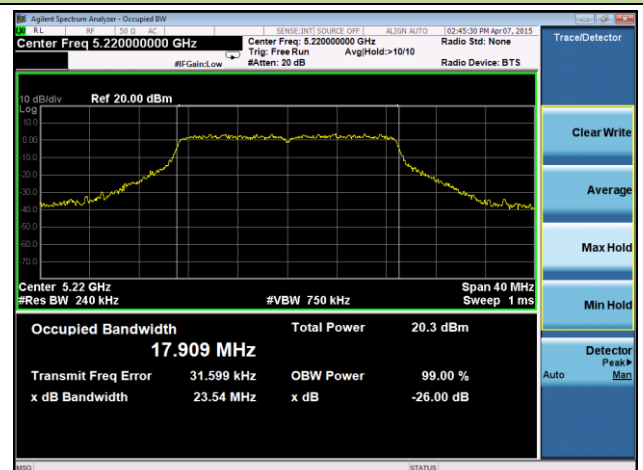

Channel 44 (5220MHz)