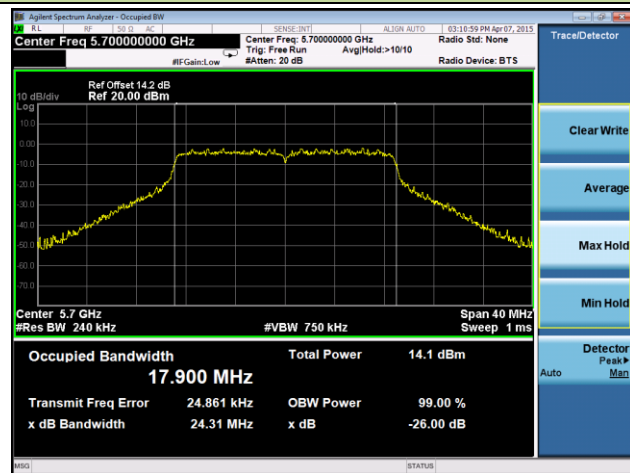

Channel 140 (5700MHz)