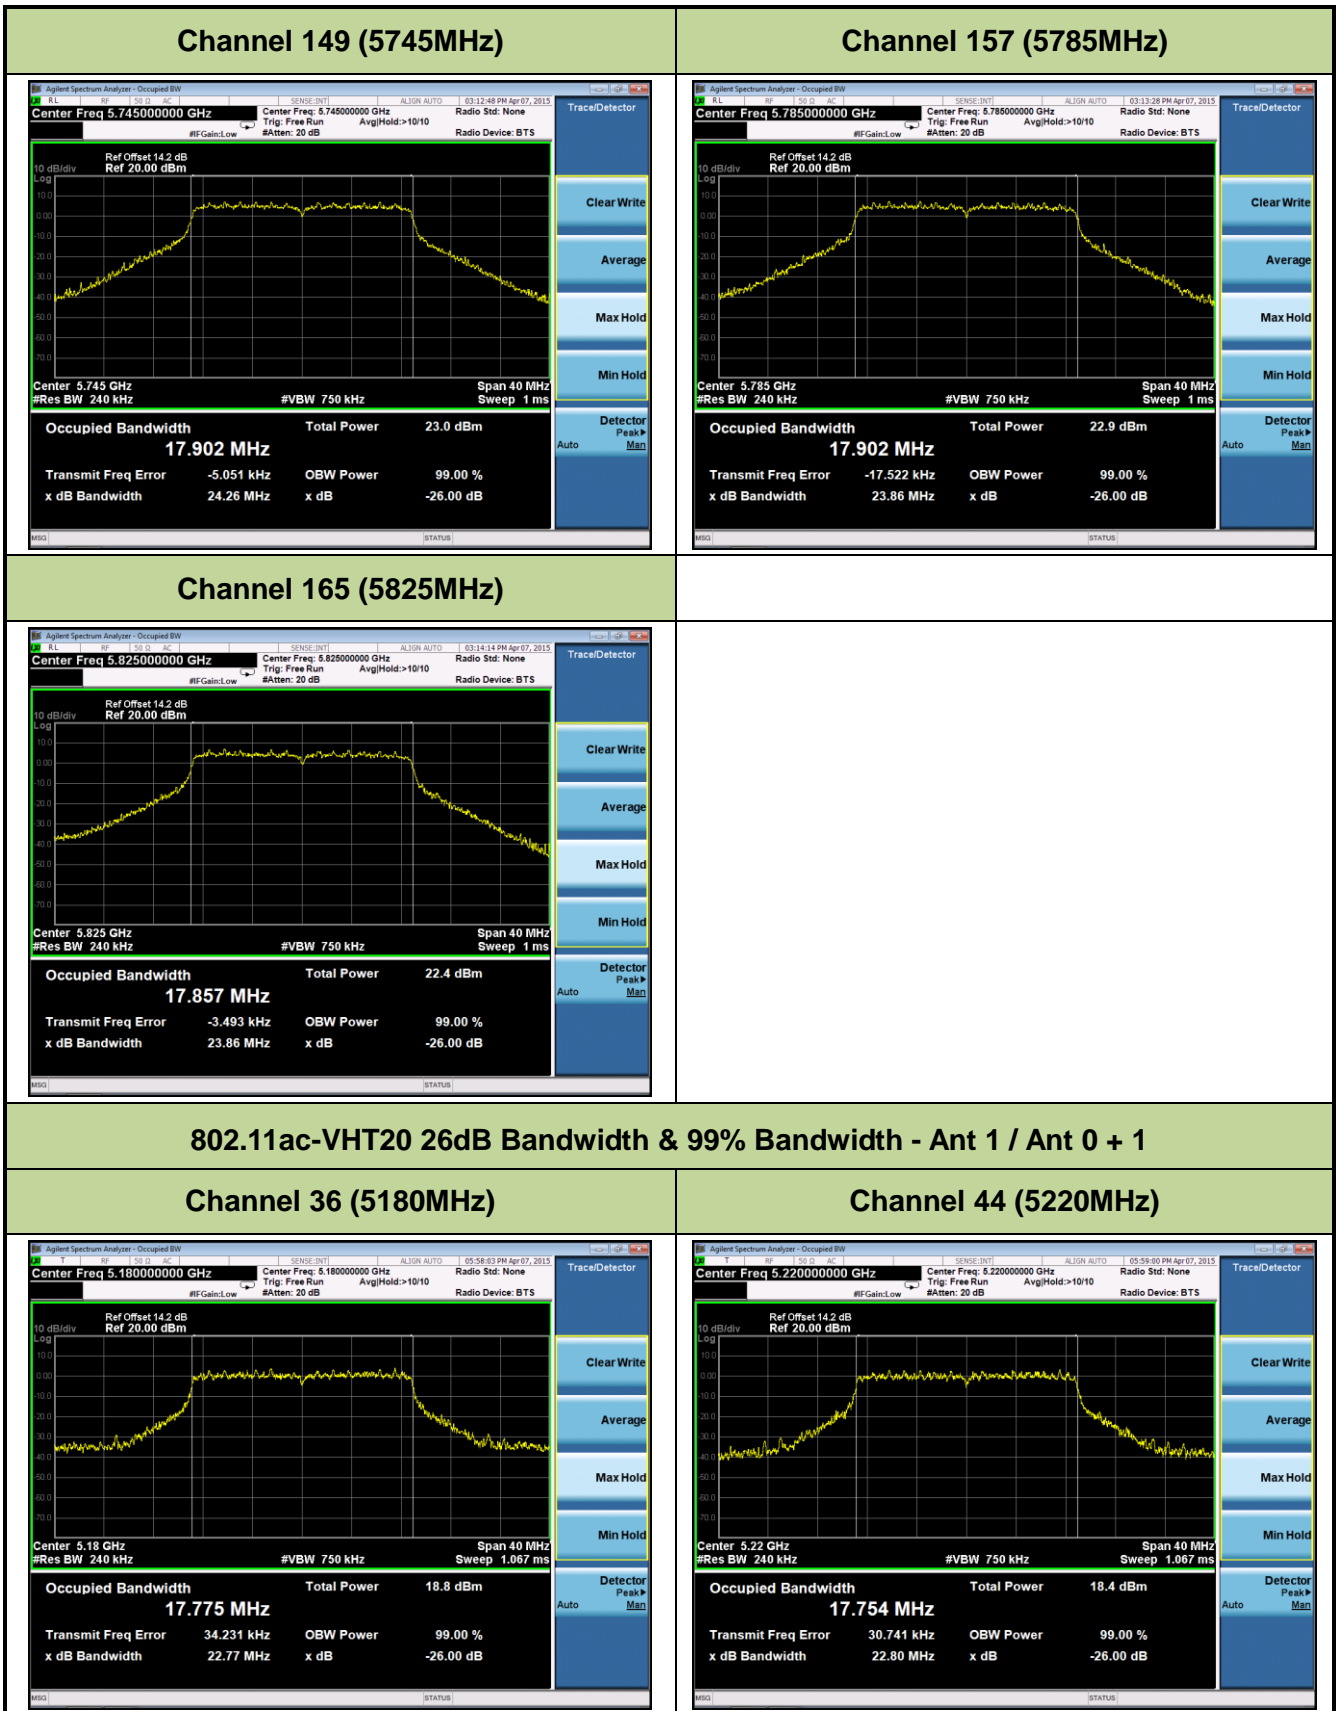

### Channel 100 (5500MHz)

### Channel 120 (5600MHz)

### Channel 140 (5700MHz)

### Channel 144 (5720MHz)