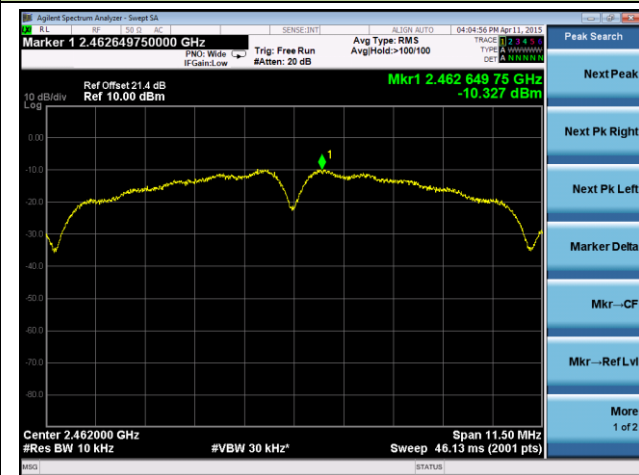

Channel 11 (2462MHz)