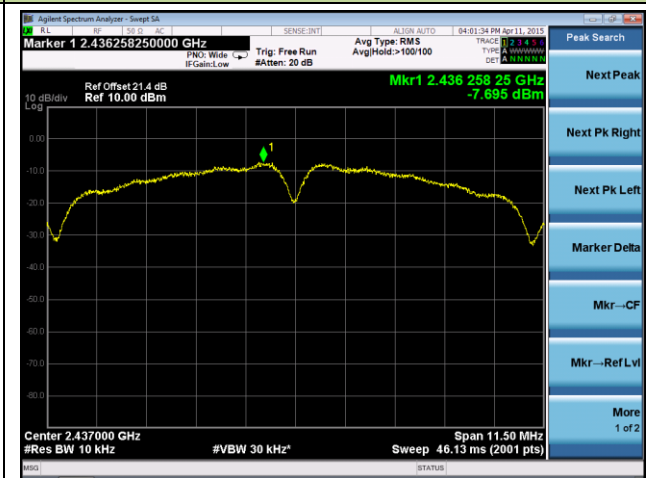

Channel 06 (2437MHz)