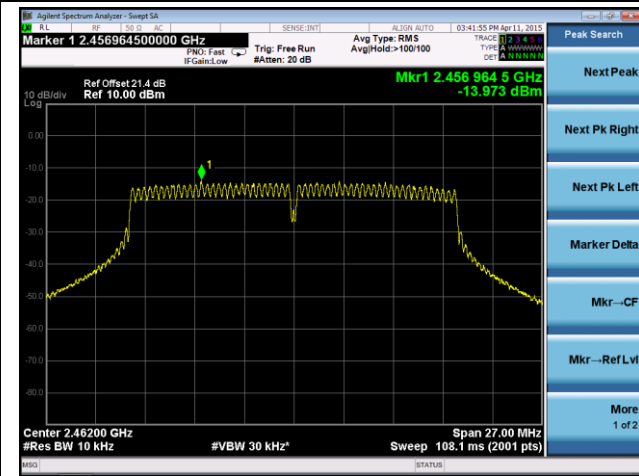

Channel 11 (2462MHz)