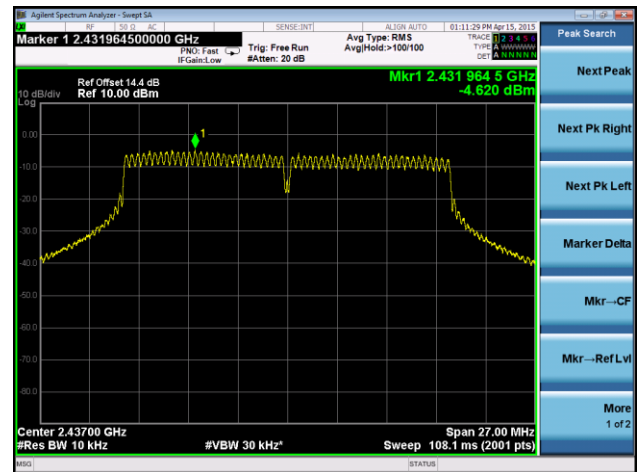

Channel 06 (2437MHz)