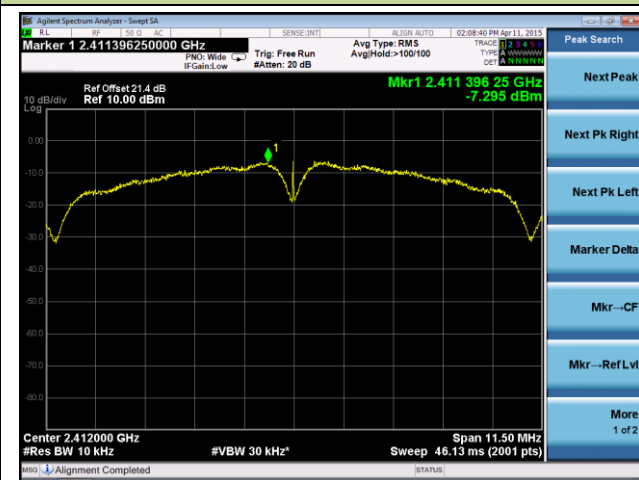

ANTENNA 2# - 802.11b AVGPSD - Ant 1 / Ant 0 + 1

Channel 01 (2412MHz)