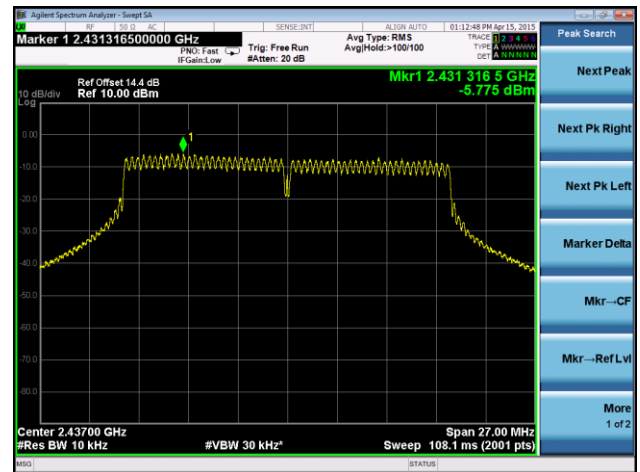

Channel 06 (2437MHz)