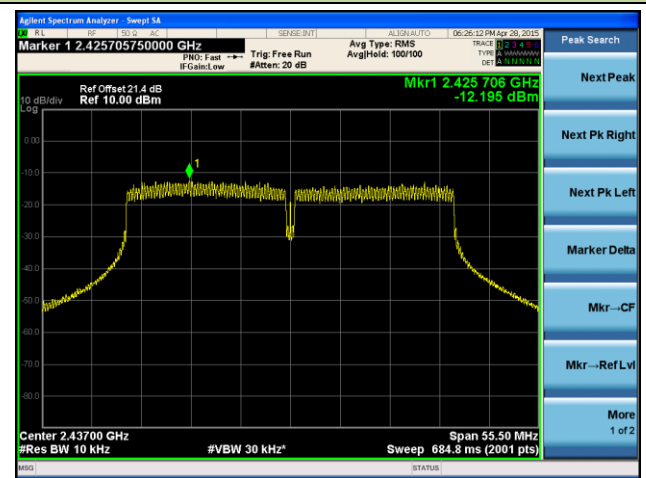

### Channel 11 (2462MHz)

**ANTENNA 2# - 802.11n-HT40 AVGPSPD - Ant 0 / Ant 0 + 1**

**Channel 03 (2422MHz)**

**Channel 06 (2437MHz)**

**Channel 09 (2452MHz)**

**ANTENNA 2# - 802.11b AVGPSD - Ant 1 / Ant 0 + 1**