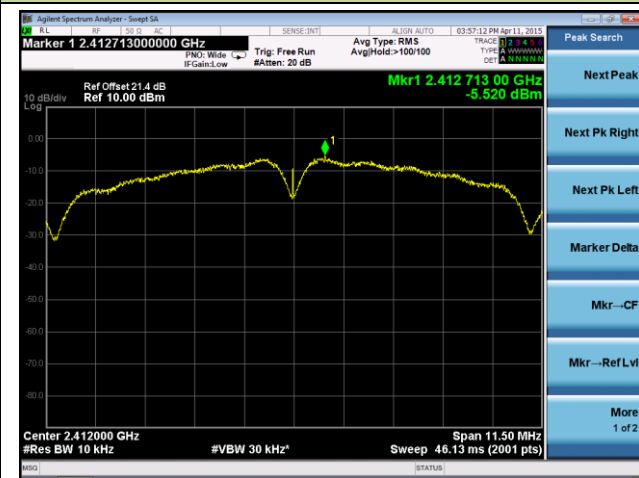

ANTENNA 4# - 802.11b AVGPDS - Ant 0 / Ant 0 + 1

Channel 01 (2412MHz)