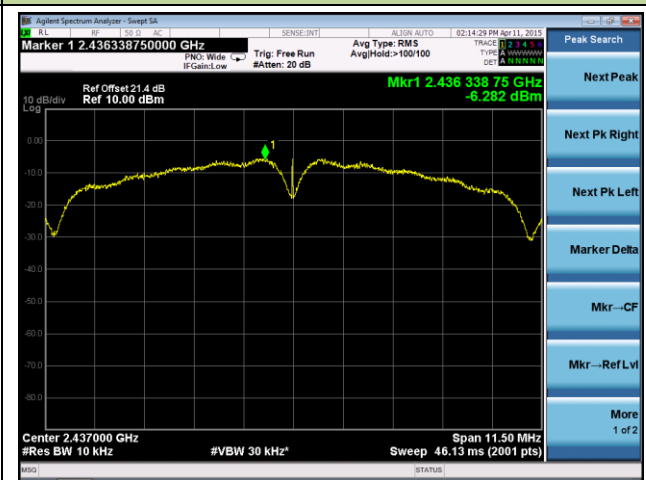

Channel 06 (2437MHz)