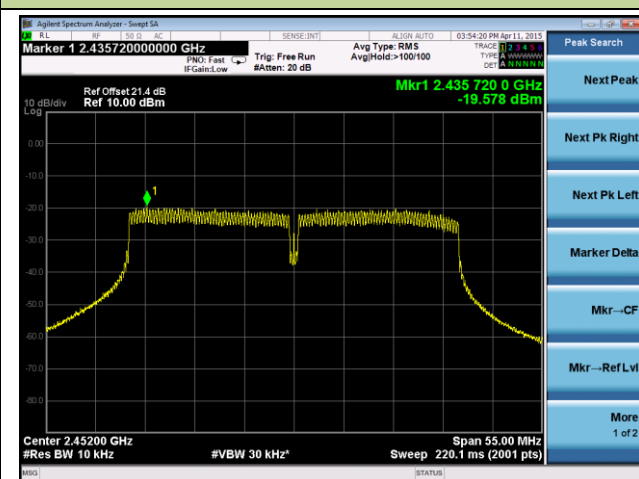

### Channel 06 (2437MHz)

### Channel 11 (2462MHz)

**ANTENNA 3# - 802.11n-HT40 AVGPSPD - Ant 1 / Ant 0 + 1**

**Channel 03 (2422MHz)**

**Channel 06 (2437MHz)**

**Channel 09 (2452MHz)**

**ANTENNA 4# - 802.11b AVGPDS - Ant 0 / Ant 0 + 1**