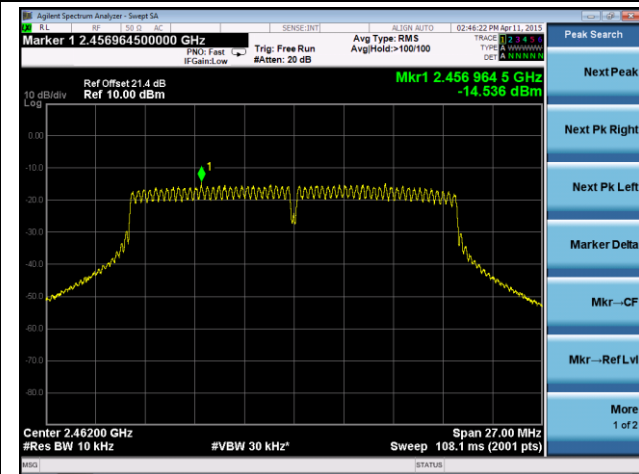

Channel 11 (2462MHz)