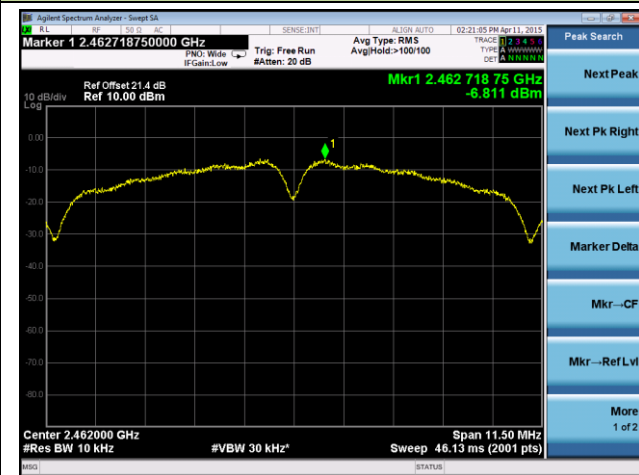

Channel 11 (2462MHz)