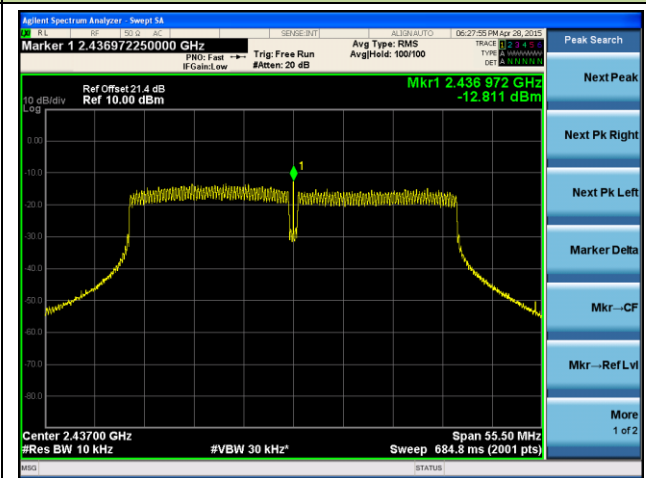

### Channel 06 (2437MHz)

### Channel 11 (2462MHz)

**ANTENNA 3# - 802.11n-HT40 AVGPSPD - Ant 1 / Ant 0 + 1**

**Channel 03 (2422MHz)**

**Channel 06 (2437MHz)**

**Channel 09 (2452MHz)**

**ANTENNA 4# - 802.11b AVGPDS - Ant 0 / Ant 0 + 1**