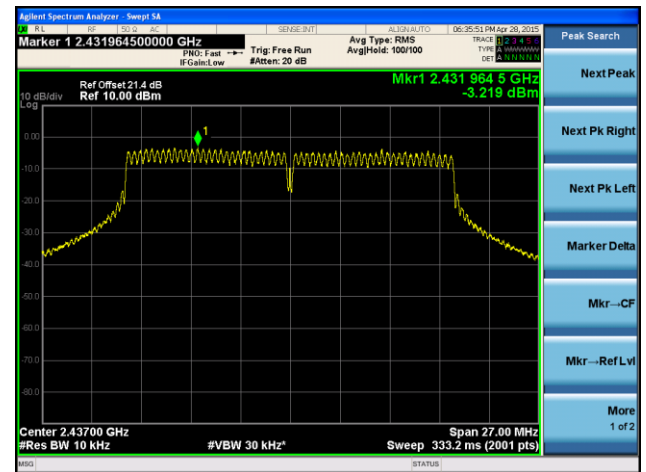

Channel 06 (2437MHz)