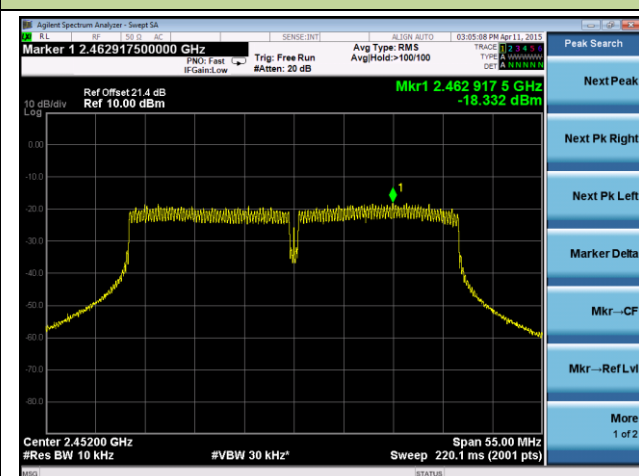

### Channel 11 (2462MHz)

**ANTENNA 2# - 802.11n-HT40 AVGPSPD - Ant 0 / Ant 0 + 1**

**Channel 03 (2422MHz)**

**Channel 06 (2437MHz)**

**Channel 09 (2452MHz)**

**ANTENNA 2# - 802.11b AVGPSD - Ant 1 / Ant 0 + 1**