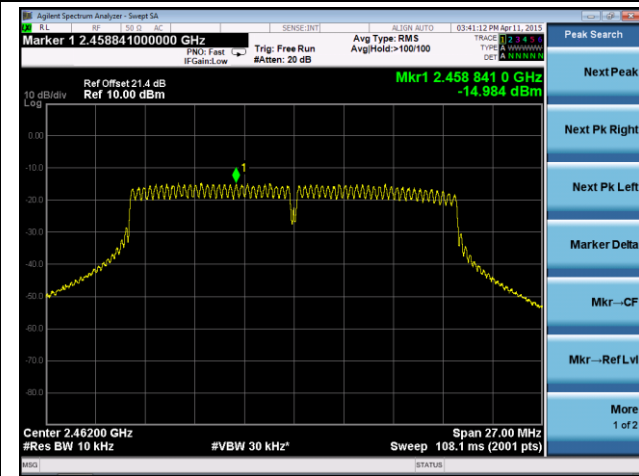

Channel 11 (2462MHz)