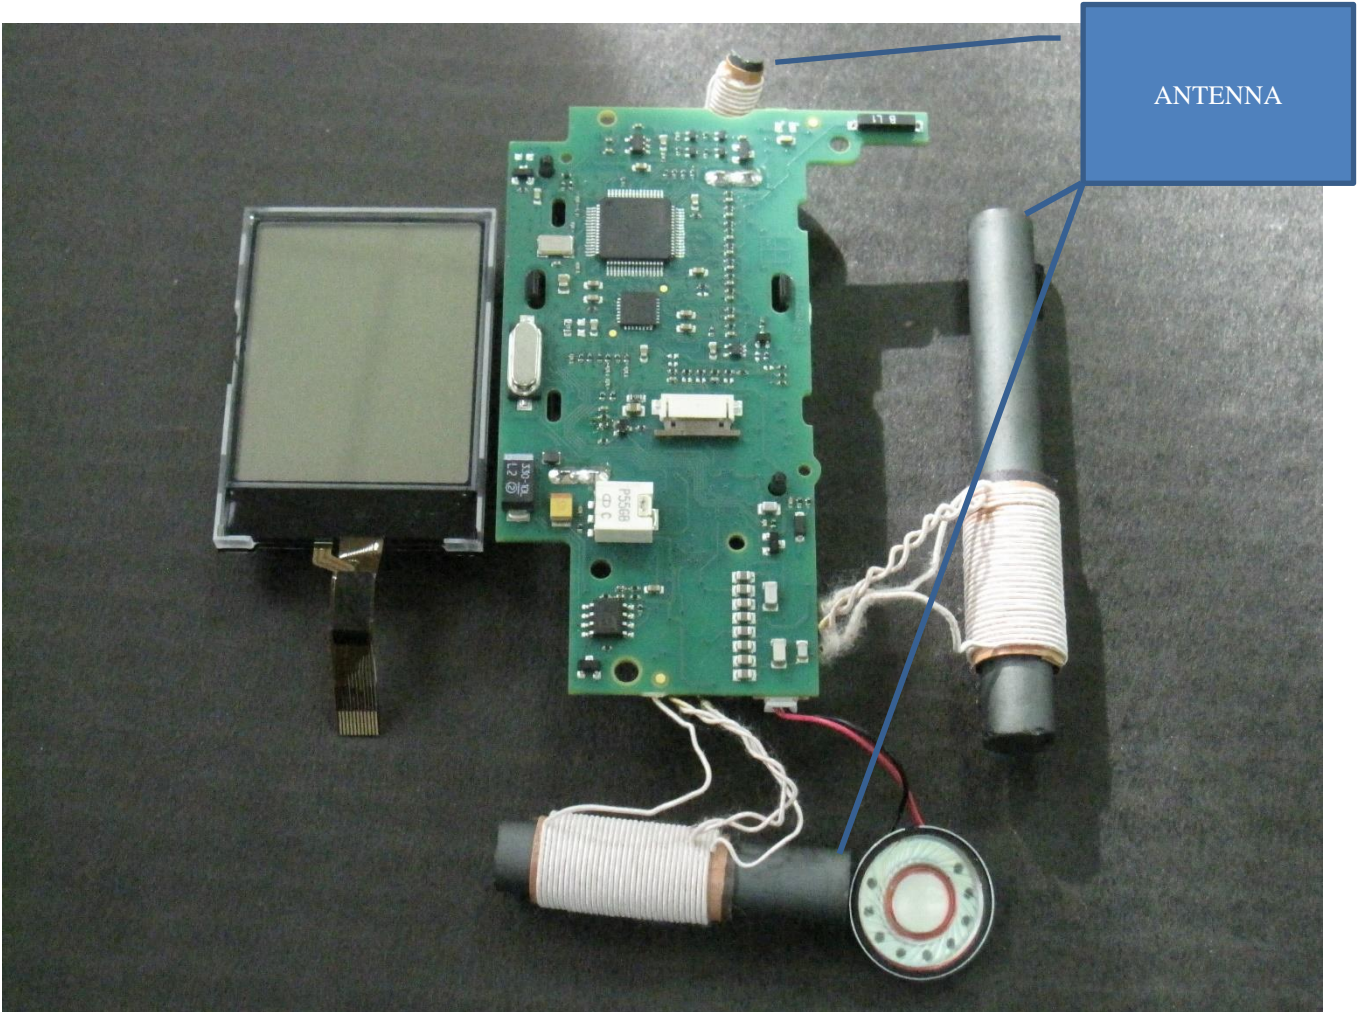

LCIE

LCIE SUD EST
Laboratoire de Moirans
Z.I. Centr'Alp
170, Rue de Chatagnon
38430 MOIRANS – France

INTERNAL PHOTOS OF EQUIPMENT

FCCID: O9BARVANEOPRO

LCIE

LCIE SUD EST
Laboratoire de Moirans
Z.I. Centr'Alp
170, Rue de Chatagnon
38430 MOIRANS – France