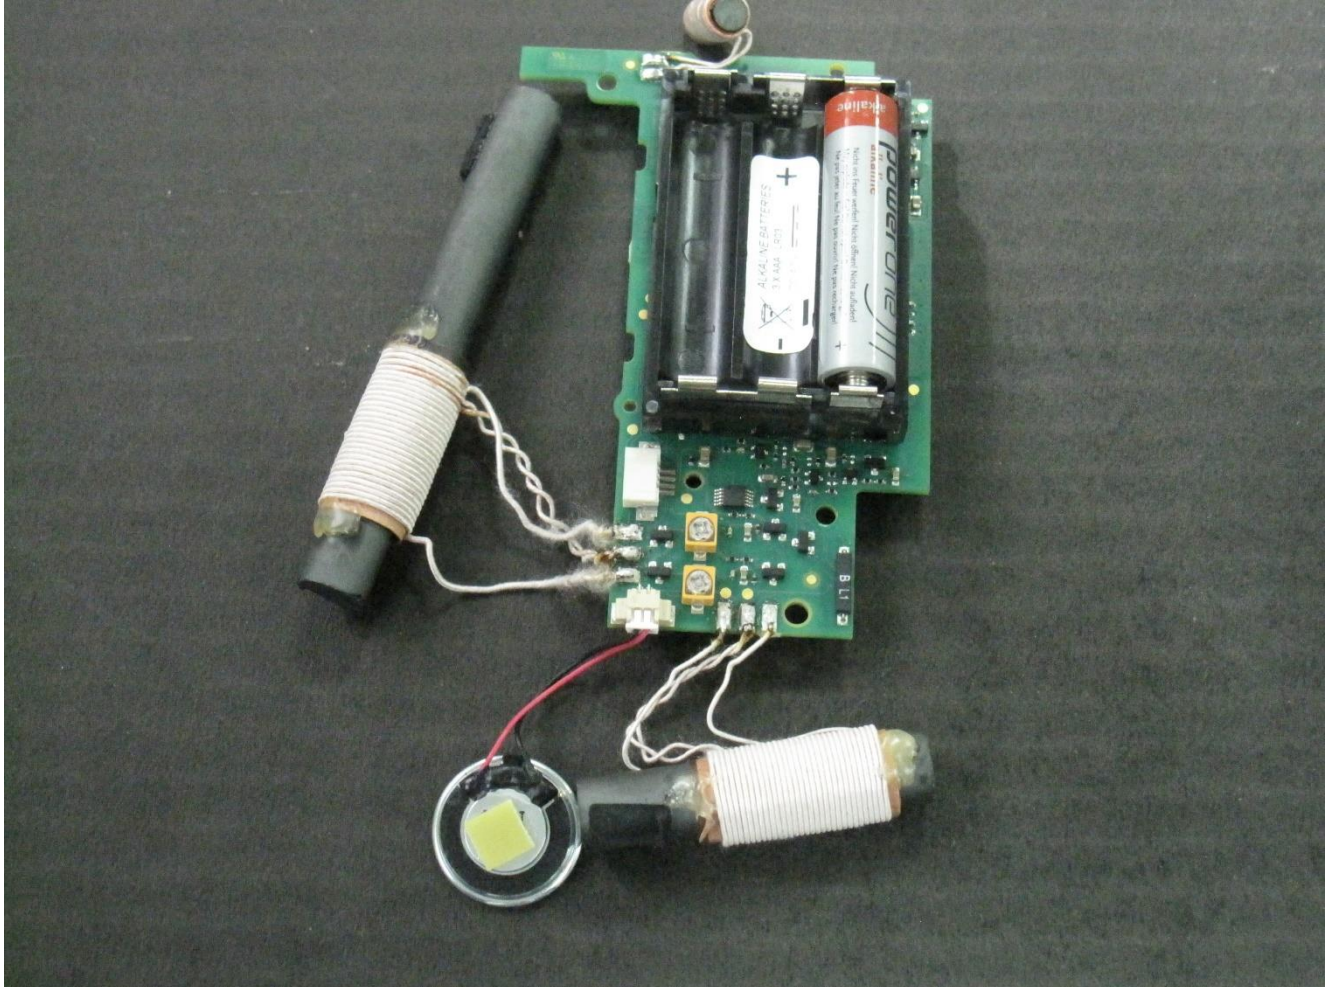

LCIE

LCIE SUD EST
Laboratoire de Moirans
Z.I. Centr'Alp
170, Rue de Chatagnon
38430 MOIRANS – France

INTERNAL PHOTOS OF EQUIPMENT

FCCID: O9BARVANEOPRO

LCIE

LCIE SUD EST
Laboratoire de Moirans
Z.I. Centr'Alp
170, Rue de Chatagnon
38430 MOIRANS – France