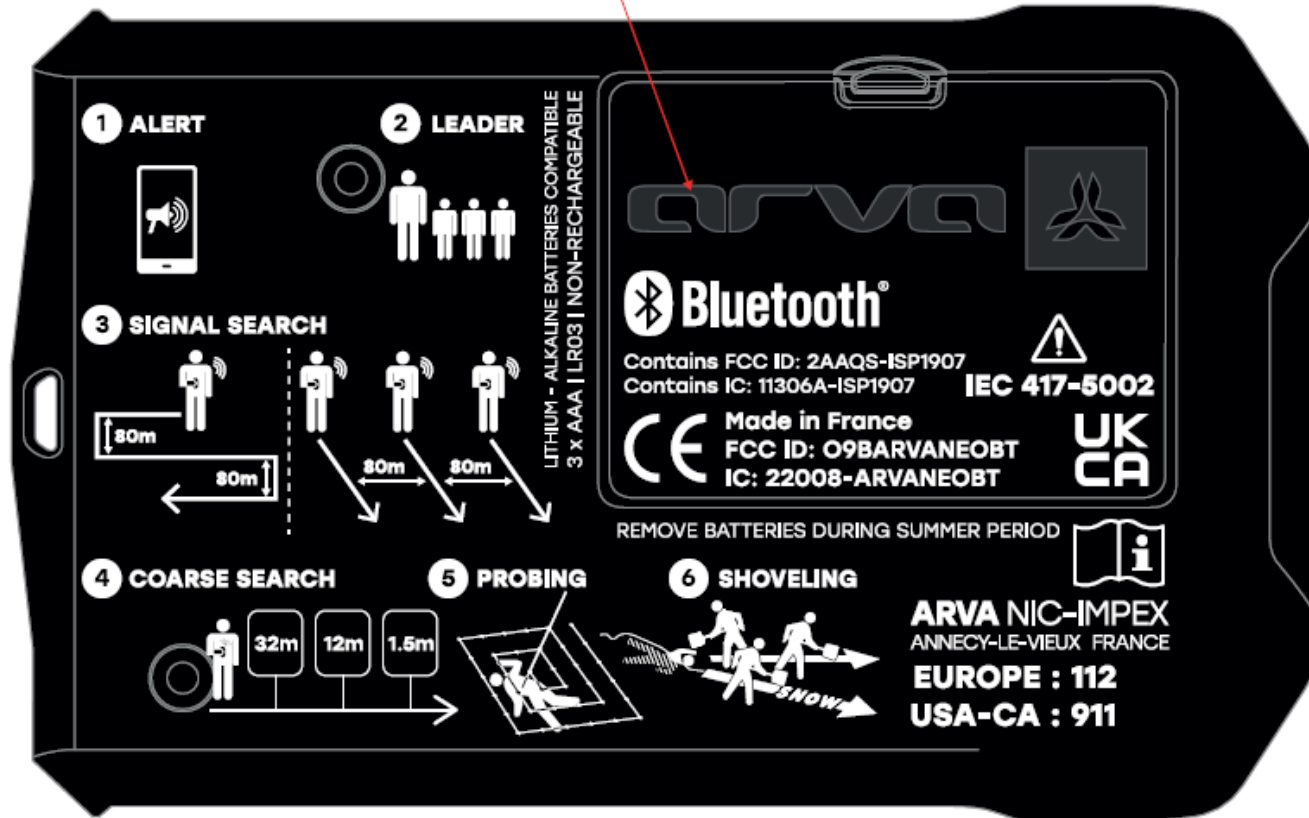

FCC ID: 09BARVANEOBT

IC ID: 22008-ARVANEOBT

■ **RAISED** 0.2 mm / POLISH MIRROR

□ WHITE RAL 9003

BACK