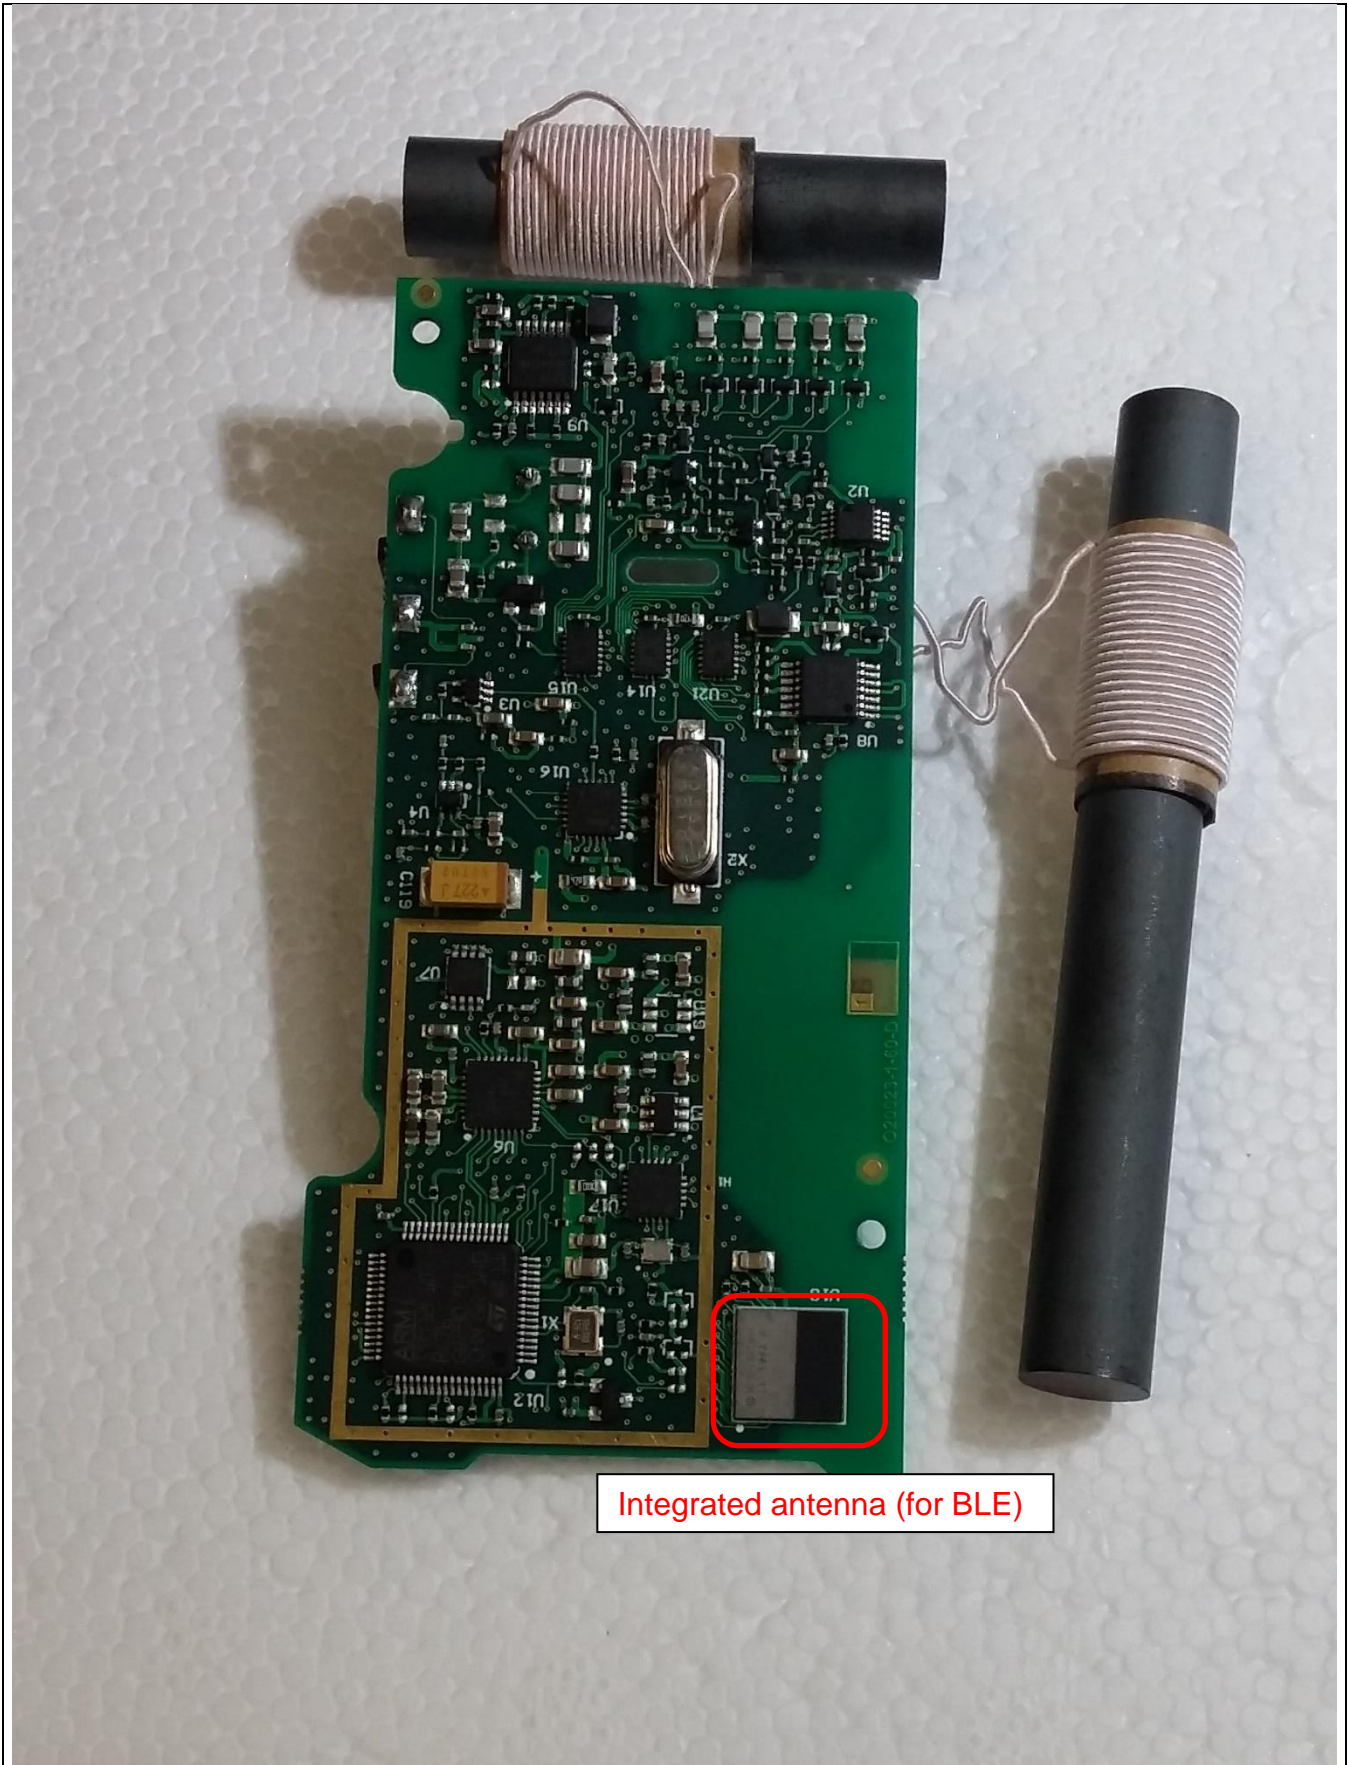

L C I E

LCIE SUD EST
Laboratoire de Moirans
Z.I. Centr'Alp
170, Rue de Chatagnon
38430 MOIRANS - FRANCE

INTERNAL PHOTOS OF EQUIPMENT

FCCID: **O9BARVANEGBT**

LCIE

LCIE SUD EST
Laboratoire de Moirans
Z.I. Centr'Alp
170, Rue de Chatagnon
38430 MOIRANS - FRANCE

LCIE

LCIE SUD EST
Laboratoire de Moirans
Z.I. Centr'Alp
170, Rue de Chatagnon
38430 MOIRANS - FRANCE

Antenna 1 (for 0.457MHz)

Antenna 2 (for 0.457MHz)

LCIE

LCIE SUD EST
Laboratoire de Moirans
Z.I. Centr'Alp
170, Rue de Chatagnon
38430 MOIRANS - FRANCE