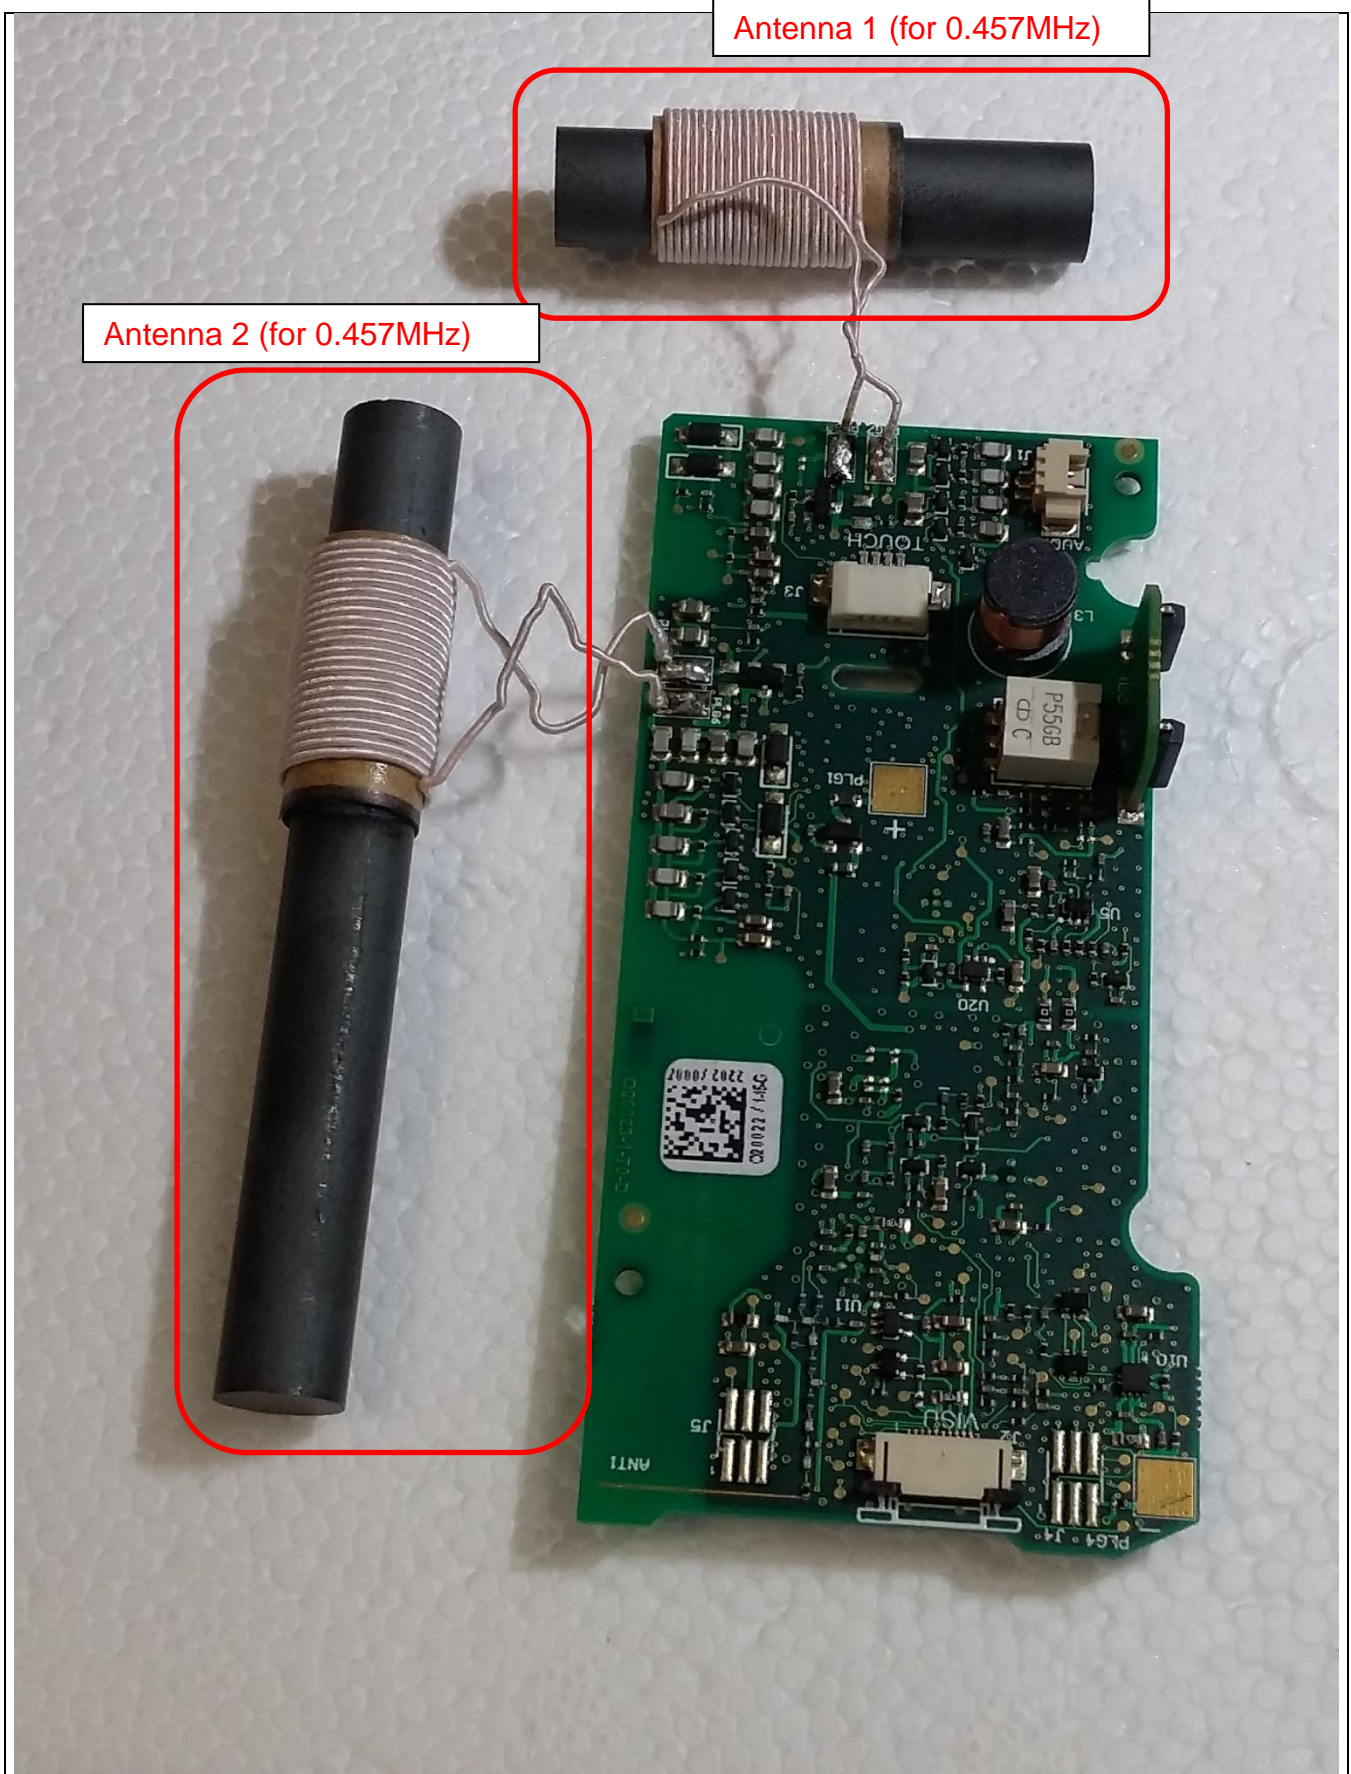

L C I E

LCIE SUD EST
Laboratoire de Moirans
Z.I. Centr'Alp
170, Rue de Chatagnon
38430 MOIRANS - FRANCE

INTERNAL PHOTOS OF EQUIPMENT

FCCID: **O9BARVANEGBT**

LCIE

LCIE SUD EST
Laboratoire de Moirans
Z.I. Centr'Alp
170, Rue de Chatagnon
38430 MOIRANS - FRANCE

LCIE

LCIE SUD EST
Laboratoire de Moirans
Z.I. Centr'Alp
170, Rue de Chatagnon
38430 MOIRANS - FRANCE

Antenna 1 (for 0.457MHz)

Antenna 2 (for 0.457MHz)

LCIE

LCIE SUD EST
Laboratoire de Moirans
Z.I. Centr'Alp
170, Rue de Chatagnon
38430 MOIRANS - FRANCE