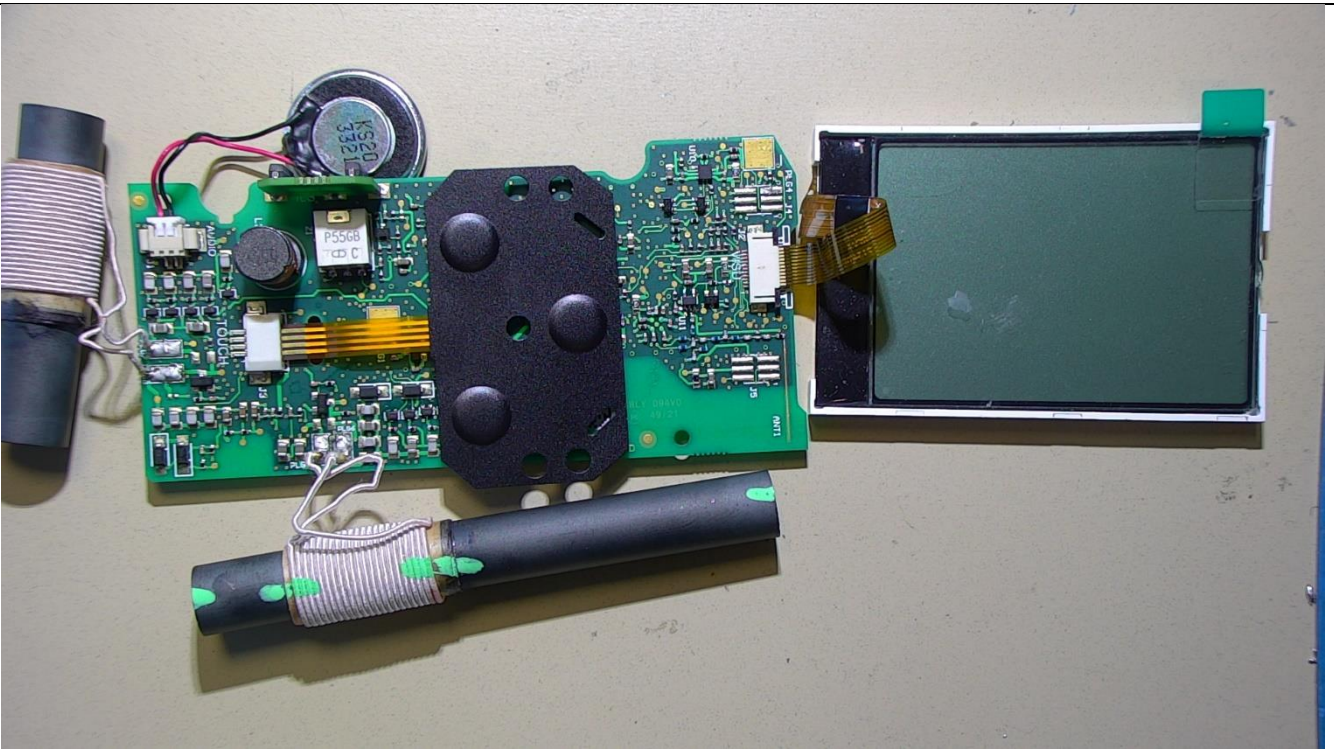

LCIE SUD EST
Laboratoire de Moirans
Z.I. Centr'Alp
170, Rue de Chatagnon
38430 MOIRANS - FRANCE