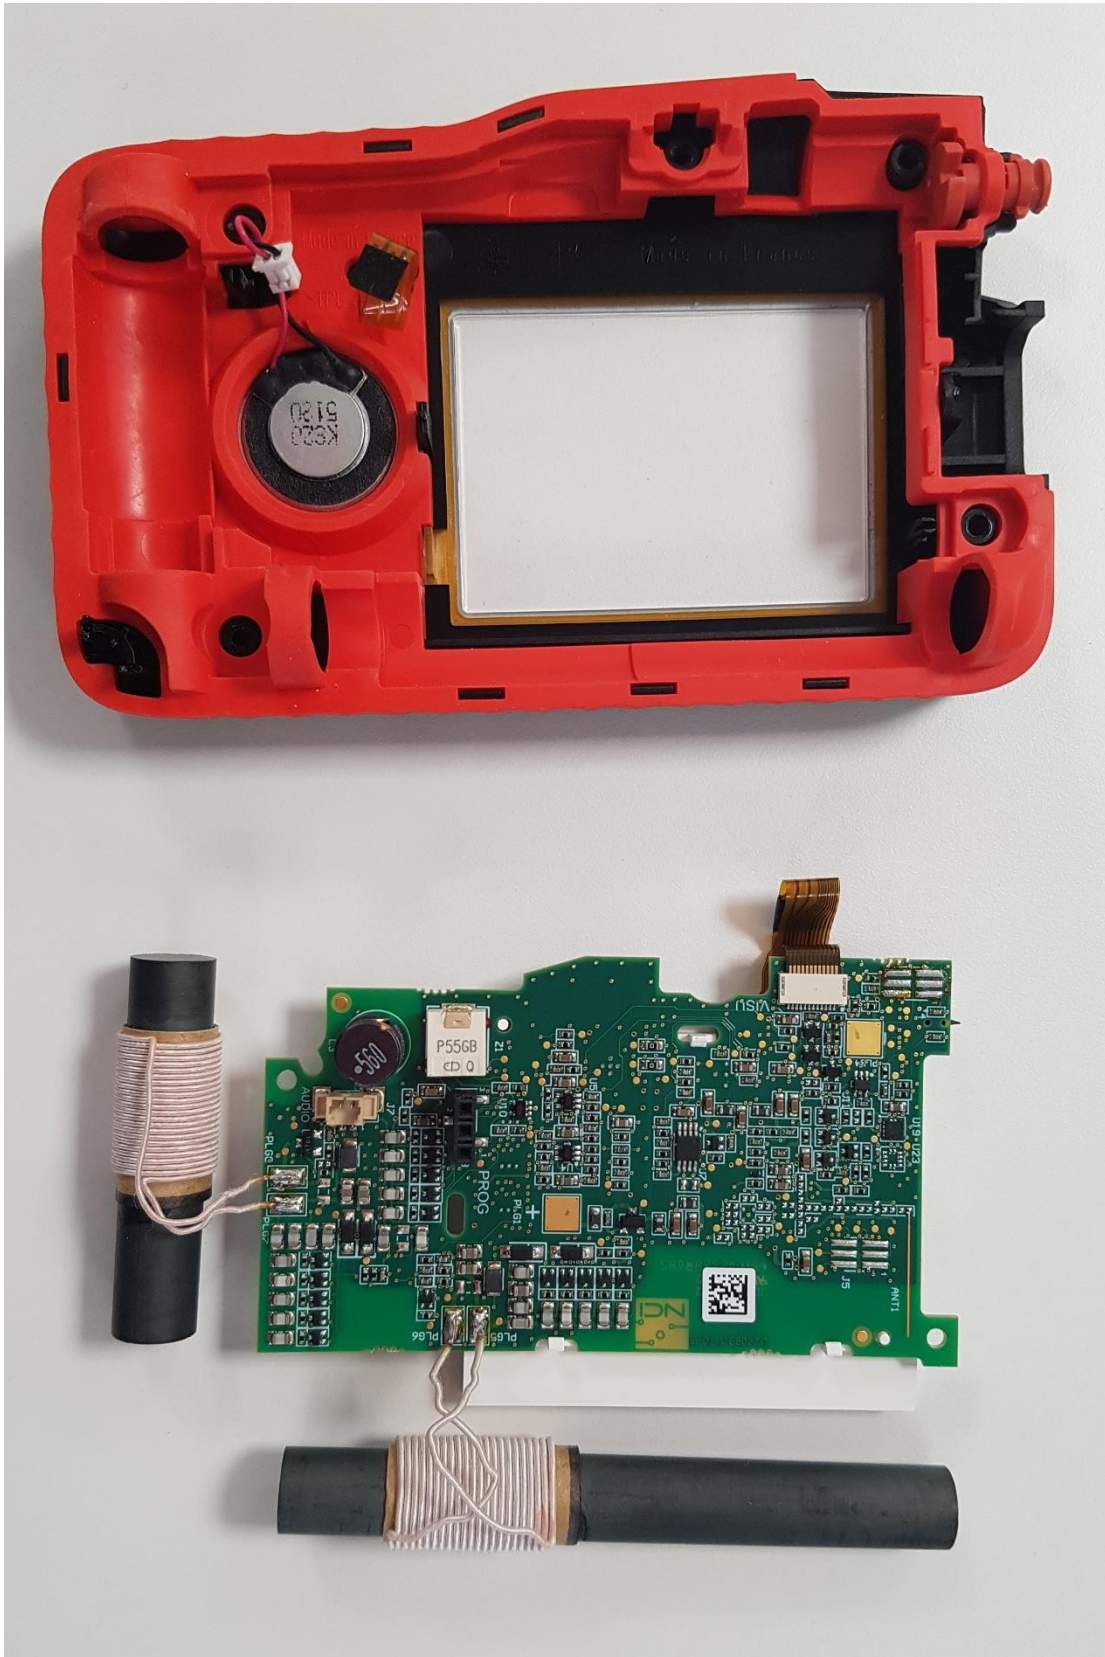

INTERNAL PHOTOS OF EQUIPMENT

FCCID: O9BARVAEVOBT

LCIE

LCIE SUD EST
Laboratoire de Moirans
Z.I. Centr'Alp
170, Rue de Chatagnon
38430 MOIRANS – France

LCIE

LCIE SUD EST
Laboratoire de Moirans
Z.I. Centr'Alp
170, Rue de Chatagnon
38430 MOIRANS – France