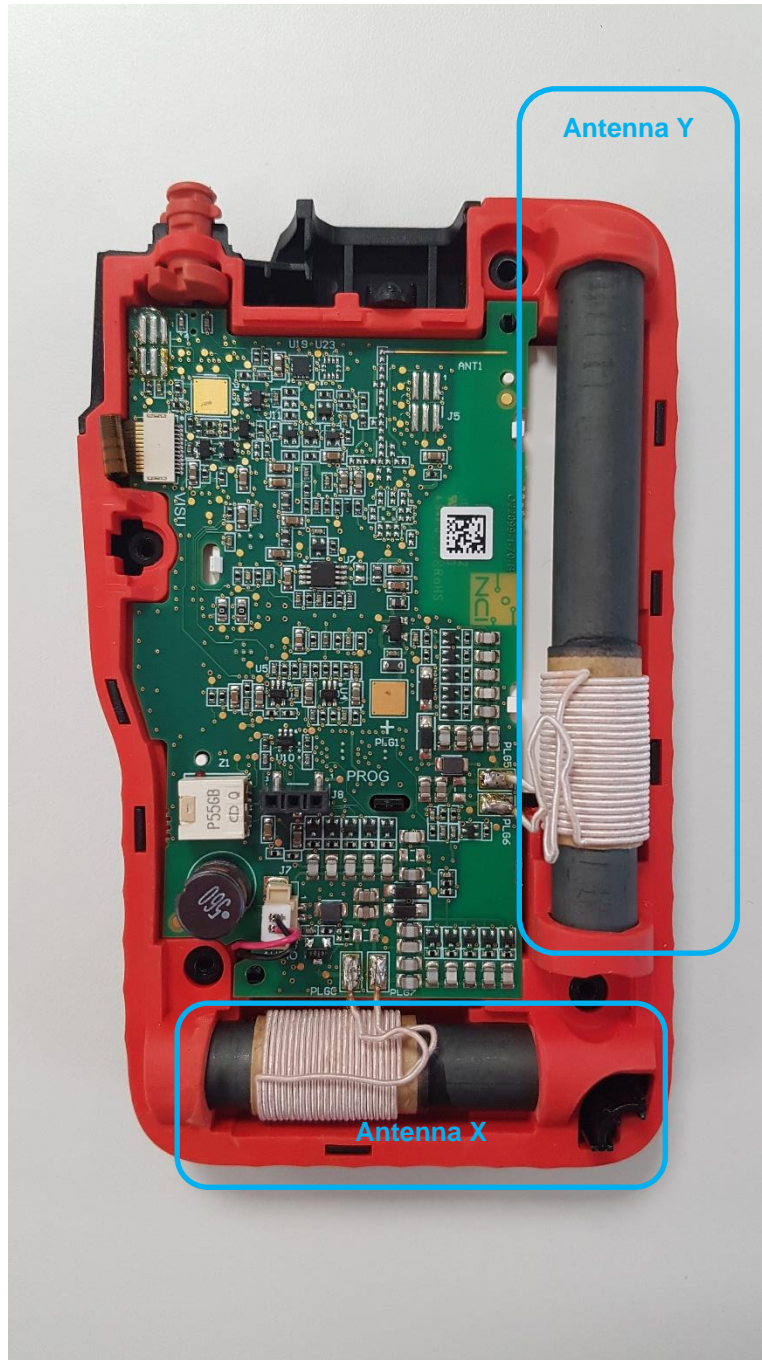

INTERNAL PHOTOS OF EQUIPMENT

FCCID: O9BARVAEVOBT

LCIE

LCIE SUD EST
Laboratoire de Moirans
Z.I. Centr'Alp
170, Rue de Chatagnon
38430 MOIRANS – France

LCIE

LCIE SUD EST
Laboratoire de Moirans
Z.I. Centr'Alp
170, Rue de Chatagnon
38430 MOIRANS – France