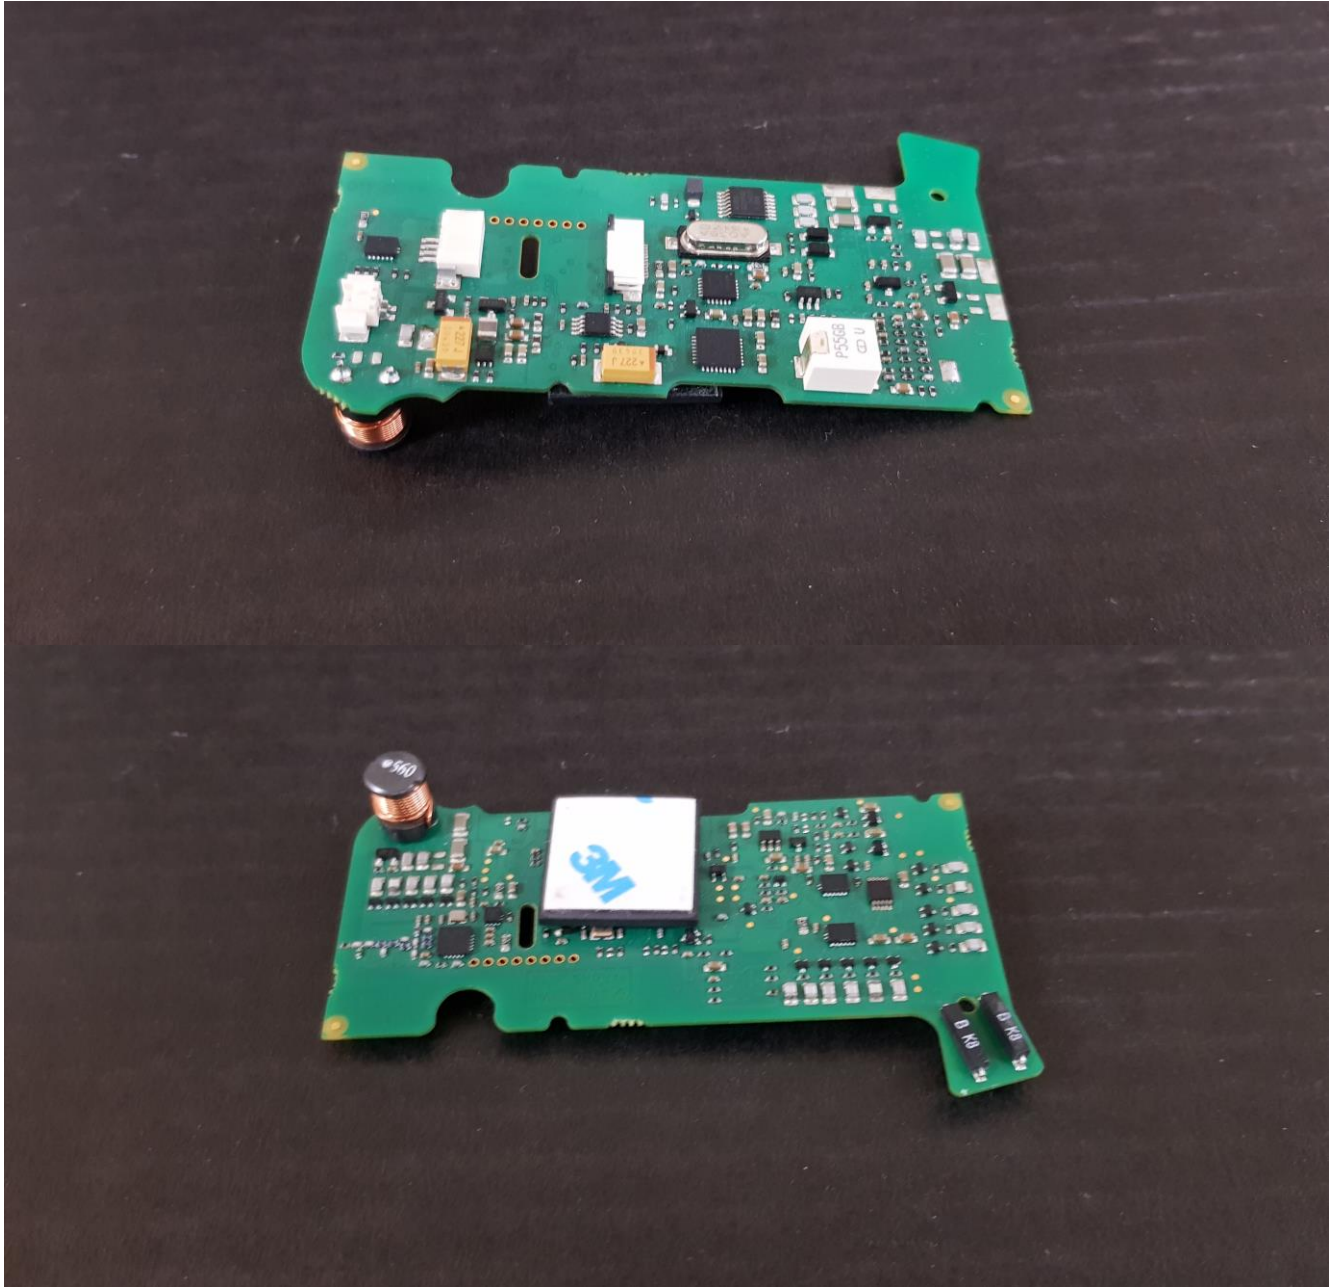

LCIE SUD EST
Laboratoire de Moirans
Z.I. Centr'Alp
170, Rue de Chatagnon
38430 MOIRANS – France

INTERNAL PHOTOS OF EQUIPMENT

FCCID: 09BARVAEVO5

LCIE

LCIE SUD EST
Laboratoire de Moirans
Z.I. Centr'Alp
170, Rue de Chatagnon
38430 MOIRANS – France