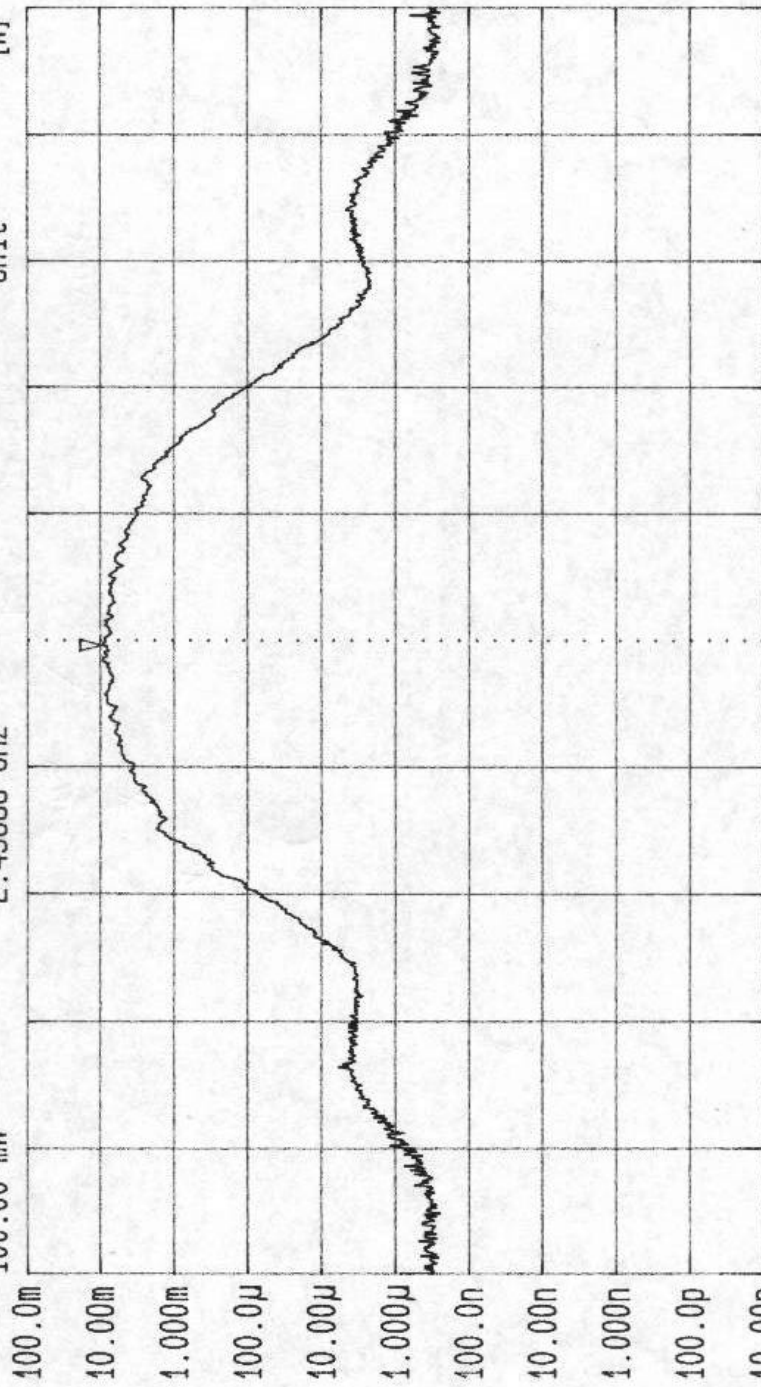

LVL OFF
Date 01.Jan.'87 Time 00:45:33
Ref.Lvl 100.00 mW
Marker 9.8175 mW
2.43688 GHz

Res.Bw 3.0 MHz [3dB]
TG.Lvl off
CF.Stp 5.000 MHz
Vid.Bw 3 MHz
RF.Att 0 dB
Unit [W]

100.0m
10.00m
1.000m
100.0μ
10.00μ
1.000μ
100.0n
10.00n
1.000n
100.0p
10.00p

Start 2.412 GHz
Span 50 MHz
Center 2.437 GHz
Sweep 100 ms
Stop 2.462 GHz

LVLOFF
 Date 01.Jan.'87 Time 00:41:37
 Ref.Lvl 100.00 mW
 Marker 2.46133 GHz
 Res.Bw 3.0 MHz [3dB]
 TG.Lvl Off
 CF.Stp 5.000 MHz
 Vid.Bw 3 MHz
 RF.Att 0 dB
 Unit [W]

Start 2.437 GHz
 Span 50 MHz
 Center 2.462 GHz
 Sweep 100 ms
 Stop 2.487 GHz