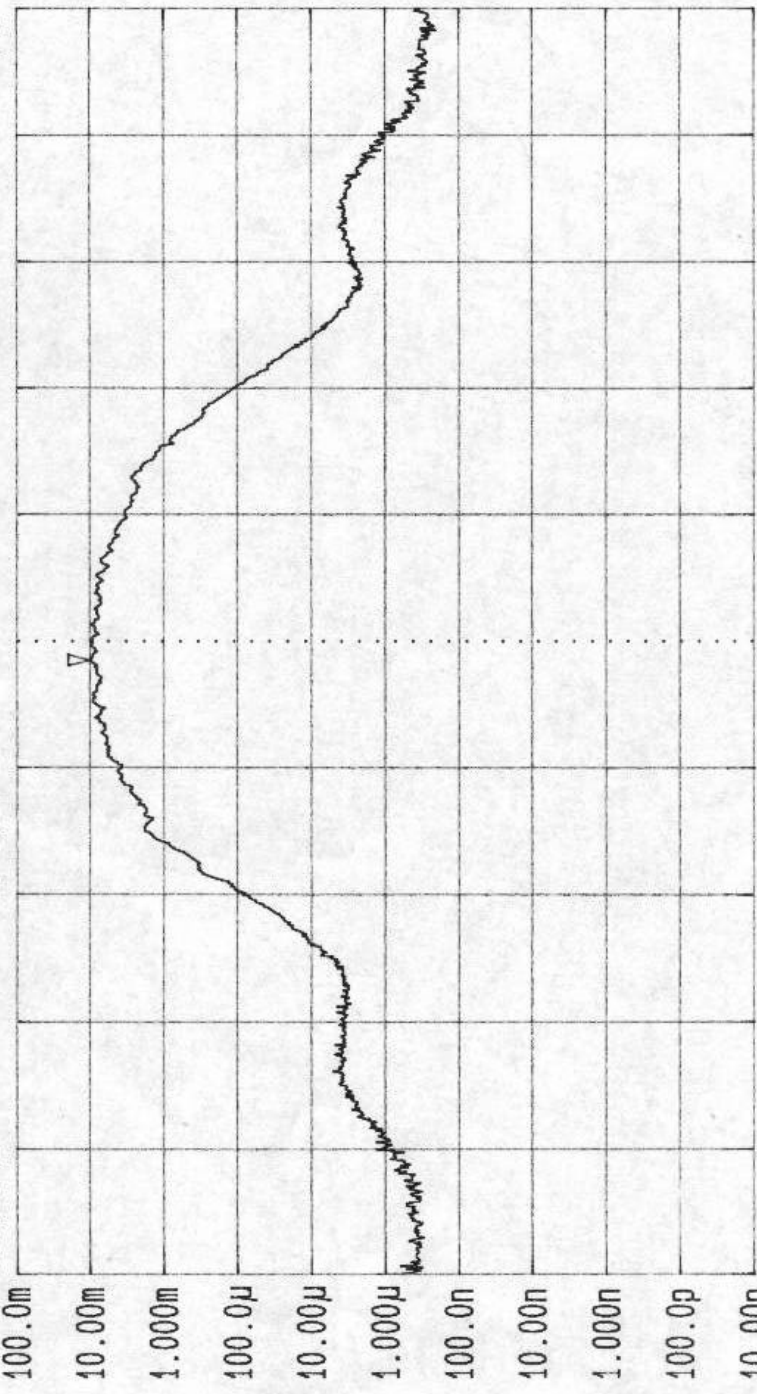

LVL OFF
Date 01.Jan.'87 Time 00:45:33
Ref.Lvl 100.00 mW
Marker 9.8175 mW
2.43688 GHz

Res.Bw 3.0 MHz [3dB]
TG.Lvl off
CF.Stp 5.000 MHz
Vid.Bw 3 MHz
RF.Att 0 dB
Unit [W]

100.0m
10.00m
1.000m
100.0μ
10.00μ
1.000μ
100.0n
10.00n
1.000n
100.0p
10.00p

Start 2.412 GHz
Span 50 MHz
Center 2.437 GHz
Sweep 100 ms
Stop 2.462 GHz

LVLOFF
 Date 01.Jan.'87 Time 00:41:37
 Ref.Lvl 100.00 mW
 Marker 2.46133 GHz
 Res.Bw 3.0 MHz [3dB]
 TG.Lvl Off
 CF.Stp 5.000 MHz
 Vid.Bw 3 MHz
 RF.Att 0 dB
 Unit [W]

Start 2.437 GHz
 Span 50 MHz
 Center 2.462 GHz
 Sweep 100 ms
 Stop 2.487 GHz