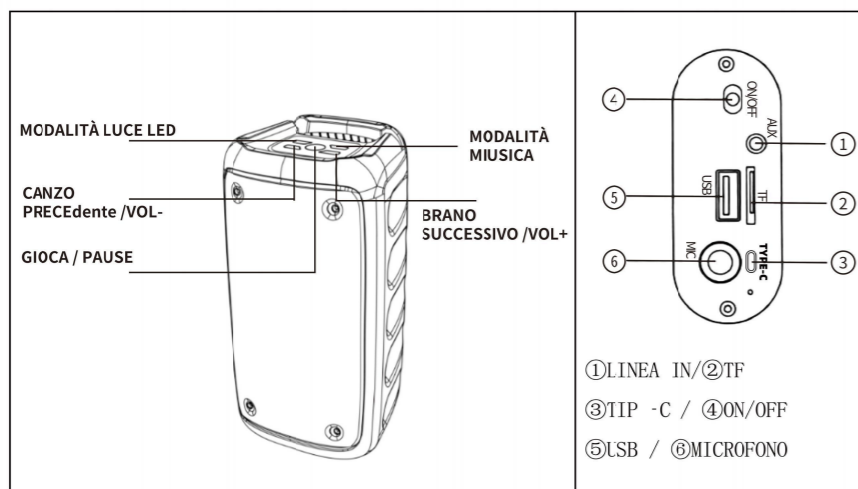

Key Manual

Altavoz Inalámbrico con Luz RGB de Funciones Múltiples

Componenti:

Altavoz Inalámbrico*1
Cable de Carga*1

Especificaciones:

Alcance de Transmisión Inalámbrica: hasta 10 metros
Tamaño del Altavoz: 3 pulgadas*2
Potencia de Salida: 10 W
Respuesta de Frecuencia: 100Hz-20 KHz
Relación Señal/Ruido: ≥85 dB
Rango de Exploración de FM: 87.5-108.0 MHz
Carga USB: Tipo-C
Dimensiones del Producto: 16*15.2*29.2 CM

Manual de Teclas

Enceinte sans fil à lumière RGB à fonctions multiples

Composant :

Enceintes sans fil*1
Câble de chargement *1

Spécification :

Portée de transmission sans fil : jusqu'à 10 mètres
Taille du haut-parleur : 3 pouces * 2
Puissance de sortie : 10 watts
Réponse en fréquence : 100Hz-20KHz
Rapport signal sur bruit : ≥85dB
Plage de balayage FM : 87.5-108.0MHz
Chargement USB : TYPE-C
Dimension du produit : 16*15.2*29.2 CM

Manuel de clés

Altoparlante leggero senza fili muntifunzione RGB

Componenti:

Altoparlante senza fili *1
Cavo di ricarica*1

Specificazioni:

Raggio di trasmissione senza fili: fino a 10 metri
Dimensioni unità dell' altoparlante : 3 pollici *2
Potenza di uscita:10w
Risposta alla frequenza: 100Hz-20KHz
Rapporto segnale a suono: ≥85dB
Scansione suono FM : 87.5-108.0MHz
USB di ricarica: TYPE-C
Dimensioni prodotto:16*15.2*29.2 CM

Manuale istruzione

Kabelloser RGB-Licht-Lautsprecher mit mehreren Funktionen

Bestandteil:

Kabelloser Lautsprecher*1
Ladekabel*1

Spezifikation:

Drahtlose Übertragungsbereich: bis zu 10 Meter
Größe des Lautsprecherlaufwerks: 3 Zoll * 2
Ausgangsleistung: 10 W
Frequenzgang: 100Hz-20KHz
Signal-Rausch-Abstand: ≥85dB
FM-Scan-Bereich : 87.5-108.0MHz
USB-Aufladung: TYP-C
Produktgröße: 16 * 15.2 * 29.2 CM