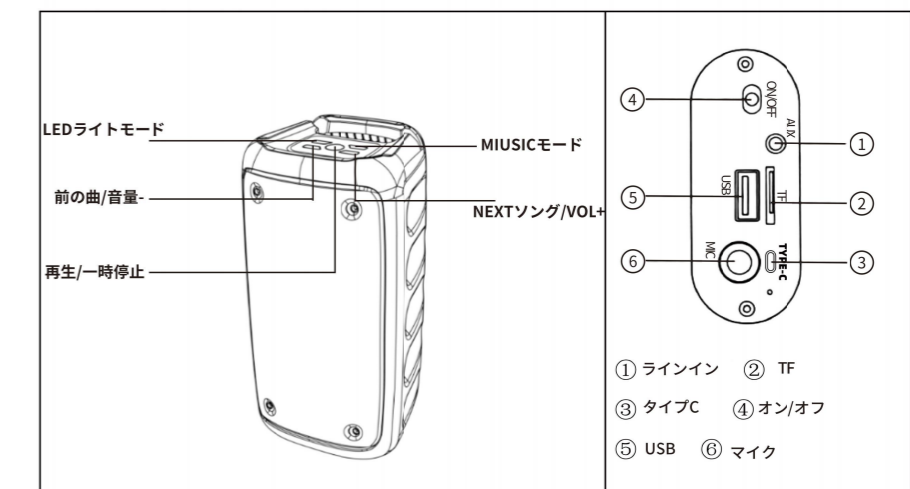

Multiple Function RGB Light Wireless Speaker

Componenti:

Wireless Speaker*1
Charging Cable*1

Specification:

Wireless transmission rang : up to 10meter
Speaker drive size : 3inch*2
Output power:10w
Frequencyresponse:100HZ-20KHZ
Signal to noise ratio : ≥85dB
FM scan rang:87.5-108.0MHz
USB charging :TYPE-C
Product size:16*15.2*29.2 CM

Key Manual

Altavoz Inalámbrico con Luz RGB de Funciones Múltiples

Componenti:

Altavoz Inalámbrico*1
Cable de Carga*1

Especificaciones:

Alcance de Transmisión Inalámbrica: hasta 10 metros
Tamaño del Altavoz: 3 pulgadas*2
Potencia de Salida: 10 W
Respuesta de Frecuencia: 100Hz-20 KHz
Relación Señal/Ruido: ≥85 dB
Rango de Exploración de FM: 87.5-108.0 MHz
Carga USB: Tipo-C
Dimensiones del Producto: 16*15.2*29.2 CM

Manual de Teclas

Enceinte sans fil à lumière RGB à fonctions multiples

Composant :

Enceintes sans fil*1
Câble de chargement *1

Spécification :

Portée de transmission sans fil : jusqu'à 10 mètres
Taille du haut-parleur : 3 pouces * 2
Puissance de sortie : 10 watts
Réponse en fréquence : 100Hz-20KHz
Rapport signal sur bruit : ≥85dB
Plage de balayage FM : 87.5-108.0MHz
Chargement USB : TYPE-C
Dimension du produit : 16*15.2*29.2 CM

Manuel de clés

Altoparlante leggero senza fili muntifunzione RGB

Componenti:

Altoparlante senza fili *1
Cavo di ricarica*1

Specificazioni:

Raggio di trasmissione senza fili: fino a 10 metri
Dimensioni unità dell' altoparlante : 3 pollici *2
Potenza di uscita:10w
Risposta alla frequenza: 100Hz-20KHz
Rapporto segnale a suono: ≥85dB
Scansione suono FM : 87.5-108.0MHz
USB di ricarica: TYPE-C
Dimensioni prodotto:16*15.2*29.2 CM

Manuale istruzione

Kabelloser RGB-Licht-Lautsprecher mit mehreren Funktionen

Bestandteil:

Kabelloser Lautsprecher*1
Ladekabel*1