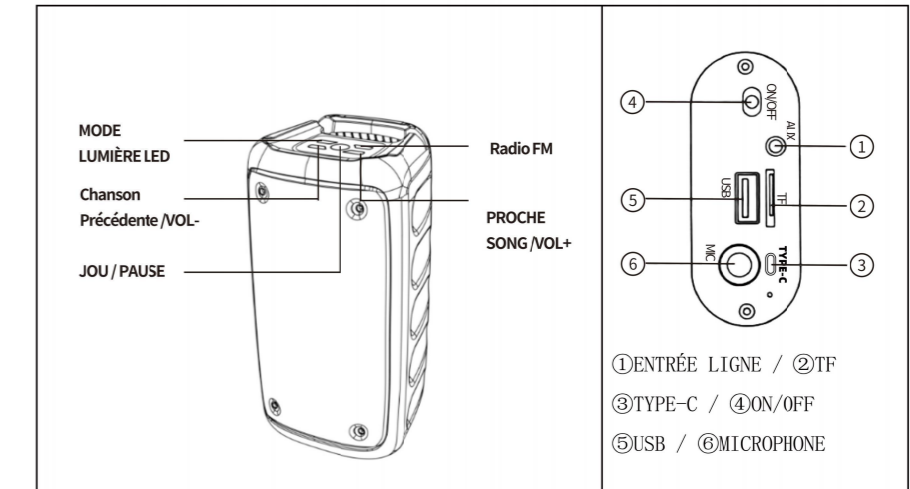

Multiple Function RGB Light Wireless Speaker

Componenti:

Wireless Speaker*1
Charging Cable*1

Specification:

Wireless transmission rang : up to 10meter
Speaker drive size : 3inch*2
Output power:10w
Frequencyresponse:100HZ-20KHZ
Signal to noise ratio : ≥85dB
FM scan rang:87.5-108.0MHz
USB charging :TYPE-C
Product size:16*15.2*29.2 CM

Key Manual

Altavoz Inalámbrico con Luz RGB de Funciones Múltiples

Componenti:

Altavoz Inalámbrico*1
Cable de Carga*1

Especificaciones:

Alcance de Transmisión Inalámbrica: hasta 10 metros
Tamaño del Altavoz: 3 pulgadas*2
Potencia de Salida: 10 W
Respuesta de Frecuencia: 100Hz-20 KHz
Relación Señal/Ruido: ≥85 dB
Rango de Exploración de FM: 87.5-108.0 MHz
Carga USB: Tipo-C
Dimensiones del Producto: 16*15.2*29.2 CM

Manual de Teclas

Enceinte sans fil à lumière RGB à fonctions multiples

Composant :

Enceintes sans fil*1
Câble de chargement *1

Spécification :

Portée de transmission sans fil : jusqu'à 10 mètres
Taille du haut-parleur : 3 pouces * 2
Puissance de sortie : 10 watts
Réponse en fréquence : 100Hz-20KHz
Rapport signal sur bruit : ≥85dB
Plage de balayage FM : 87.5-108.0MHz
Chargement USB : TYPE-C
Dimension du produit : 16*15.2*29.2 CM

Manuel de clés

Altoparlante leggero senza fili muntifunzione RGB

Componenti:

Altoparlante senza fili *1
Cavo di ricarica*1

Specificazioni:

Raggio di trasmissione senza fili: fino a 10 metri
Dimensioni unità dell' altoparlante : 3 pollici *2
Potenza di uscita:10w
Risposta alla frequenza: 100Hz-20KHz
Rapporto segnale a suono: ≥85dB
Scansione suono FM : 87.5-108.0MHz
USB di ricarica: TYPE-C
Dimensioni prodotto:16*15.2*29.2 CM