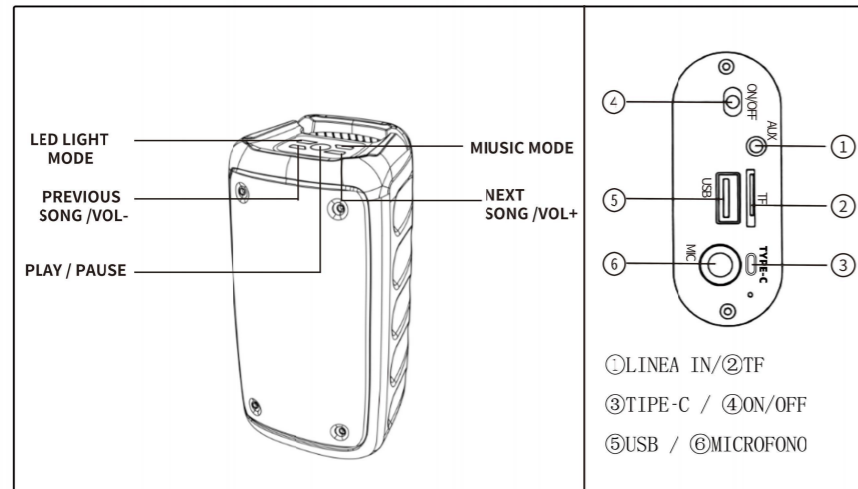

Multiple Function RGB Light Wireless Speaker

Componenti:

Wireless Speaker*1
Charging Cable*1

Specification:

Wireless transmission rang : up to 10meter
Speaker drive size : 3inch*2
Output power:10w
Frequencyresponse:100HZ-20KHZ
Signal to noise ratio : ≥85dB
FM scan rang:87.5-108.0MHz
USB charging :TYPE-C
Product size:16*15.2*29.2 CM

Key Manual

Altavoz Inalámbrico con Luz RGB de Funciones Múltiples

Componenti:

Altavoz Inalámbrico*1
Cable de Carga*1

Especificaciones:

Alcance de Transmisión Inalámbrica: hasta 10 metros
Tamaño del Altavoz: 3 pulgadas*2
Potencia de Salida: 10 W
Respuesta de Frecuencia: 100Hz-20 KHz
Relación Señal/Ruido: ≥85 dB
Rango de Exploración de FM: 87.5-108.0 MHz
Carga USB: Tipo-C
Dimensiones del Producto: 16*15.2*29.2 CM

Manual de Teclas

Enceinte sans fil à lumière RGB à fonctions multiples

Composant :

Enceintes sans fil*1
Câble de chargement *1

Spécification :

Portée de transmission sans fil : jusqu'à 10 mètres
Taille du haut-parleur : 3 pouces * 2
Puissance de sortie : 10 watts
Réponse en fréquence : 100Hz-20KHz
Rapport signal sur bruit : ≥85dB
Plage de balayage FM : 87.5-108.0MHz
Chargement USB : TYPE-C
Dimension du produit : 16*15.2*29.2 CM

Manuel de clés

Altoparlante leggero senza fili muntifunzione RGB

Componenti:

Altoparlante senza fili *1
Cavo di ricarica*1

Specificazioni:

Raggio di trasmissione senza fili: fino a 10 metri
Dimensioni unità dell' altoparlante : 3 pollici *2
Potenza di uscita:10w
Risposta alla frequenza: 100Hz-20KHz
Rapporto segnale a suono: ≥85dB
Scansione suono FM : 87.5-108.0MHz
USB di ricarica: TYPE-C
Dimensioni prodotto:16*15.2*29.2 CM