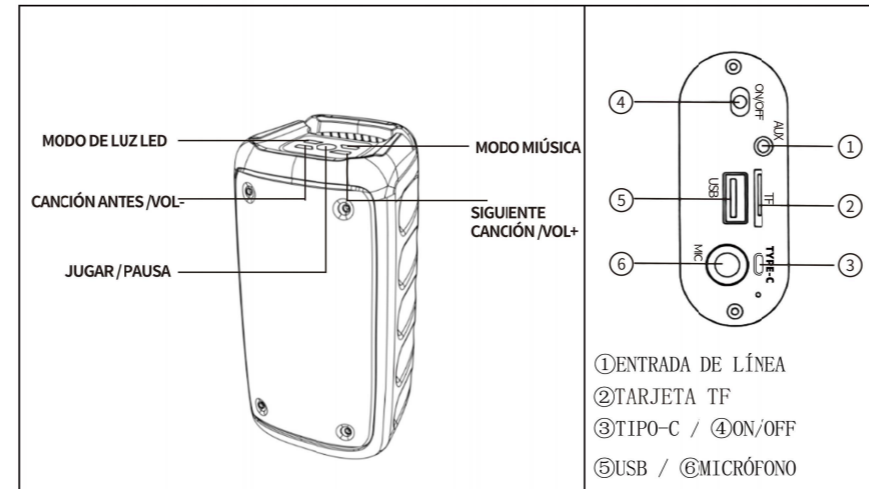

Multiple Function RGB Light Wireless Speaker

Componenti:

Wireless Speaker*1
Charging Cable*1

Specification:

Wireless transmission rang : up to 10meter
Speaker drive size : 3inch*2
Output power:10w
Frequencyresponse:100HZ-20KHZ
Signal to noise ratio : ≥85dB
FM scan rang:87.5-108.0MHz
USB charging :TYPE-C
Product size:16*15.2*29.2 CM

Key Manual

Altavoz Inalámbrico con Luz RGB de Funciones Múltiples

Componenti:

Altavoz Inalámbrico*1
Cable de Carga*1

Especificaciones:

Alcance de Transmisión Inalámbrica: hasta 10 metros
Tamaño del Altavoz: 3 pulgadas*2
Potencia de Salida: 10 W
Respuesta de Frecuencia: 100Hz-20 KHz
Relación Señal/Ruido: ≥85 dB
Rango de Exploración de FM: 87.5-108.0 MHz
Carga USB: Tipo-C
Dimensiones del Producto: 16*15.2*29.2 CM

Manual de Teclas

Enceinte sans fil à lumière RGB à fonctions multiples

Composant :

Enceintes sans fil*1
Câble de chargement *1

Spécification :

Portée de transmission sans fil : jusqu'à 10 mètres
Taille du haut-parleur : 3 pouces * 2
Puissance de sortie : 10 watts
Réponse en fréquence : 100Hz-20KHz
Rapport signal sur bruit : ≥85dB
Plage de balayage FM : 87.5-108.0MHz
Chargement USB : TYPE-C
Dimension du produit : 16*15.2*29.2 CM

Manuel de clés

Altoparlante leggero senza fili muntifunzione RGB

Componenti:

Altoparlante senza fili *1
Cavo di ricarica*1

Specificazioni:

Raggio di trasmissione senza fili: fino a 10 metri
Dimensioni unità dell' altoparlante : 3 pollici *2
Potenza di uscita:10w
Risposta alla frequenza: 100Hz-20KHz
Rapporto segnale a suono: ≥85dB
Scansione suono FM : 87.5-108.0MHz
USB di ricarica: TYPE-C
Dimensioni prodotto:16*15.2*29.2 CM