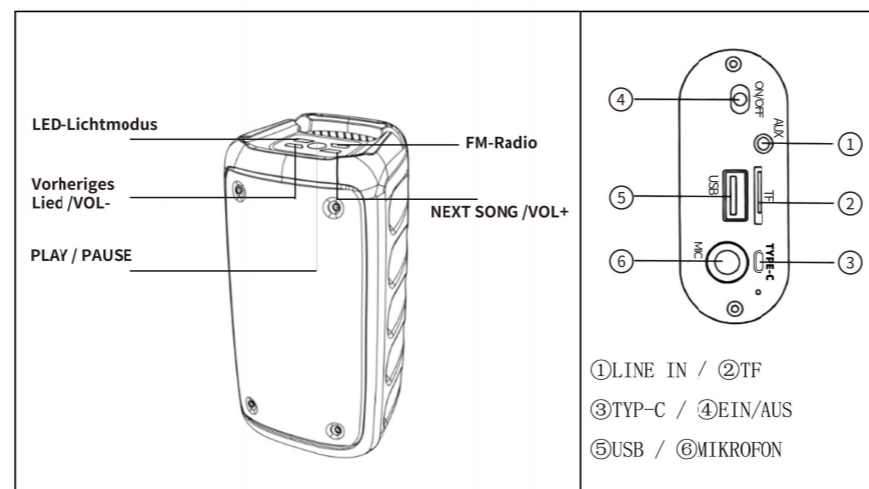

Manual de Teclas

Enceinte sans fil à lumière RGB à fonctions multiples

Composant :

Enceintes sans fil*1
Câble de chargement *1

Spécification :

Portée de transmission sans fil : jusqu'à 10 mètres
Taille du haut-parleur : 3 pouces * 2
Puissance de sortie : 10 watts
Réponse en fréquence : 100Hz-20KHz
Rapport signal sur bruit : ≥85dB
Plage de balayage FM : 87.5-108.0MHz
Chargement USB : TYPE-C
Dimension du produit : 16*15.2*29.2 CM

Manuel de clés

Altoparlante leggero senza fili muntifunzione RGB

Componenti:

Altoparlante senza fili *1
Cavo di ricarica*1

Specificazioni:

Raggio di trasmissione senza fili: fino a 10 metri
Dimensioni unità dell' altoparlante : 3 pollici *2
Potenza di uscita:10w
Risposta alla frequenza: 100Hz-20KHz
Rapporto segnale a suono: ≥85dB
Scansione suono FM : 87.5-108.0MHz
USB di ricarica: TYPE-C
Dimensioni prodotto:16*15.2*29.2 CM

Manuale istruzione

Kabelloser RGB-Licht-Lautsprecher mit mehreren Funktionen

Bestandteil:

Kabelloser Lautsprecher*1
Ladekabel*1

Spezifikation:

Drahtlose Übertragungsbereich: bis zu 10 Meter
Größe des Lautsprecherlaufwerks: 3 Zoll * 2
Ausgangsleistung: 10 W
Frequenzgang: 100Hz-20KHz
Signal-Rausch-Abstand: ≥85dB
FM-Scan-Bereich : 87.5-108.0MHz
USB-Aufladung: TYP-C
Produktgröße: 16 * 15.2 * 29.2 CM

Schlüssel-Handbuch

多機能RGB光ワイヤレススピーカ

コンポーネント:
ワイヤレススピーカー*1本
充電ケーブル*1本

仕様:

ワイヤレス通信: 最大10 M
スピーカ駆動サイズ: 3インチ*2
出力: 10W
周波数応答: 100HZ-20KHZ
S/N: ≥85DB
FMスキャン範囲: 87.5~108.0メガヘルツ
USB充電: タイプC
商品サイズ: 16*15.2*29.2CM