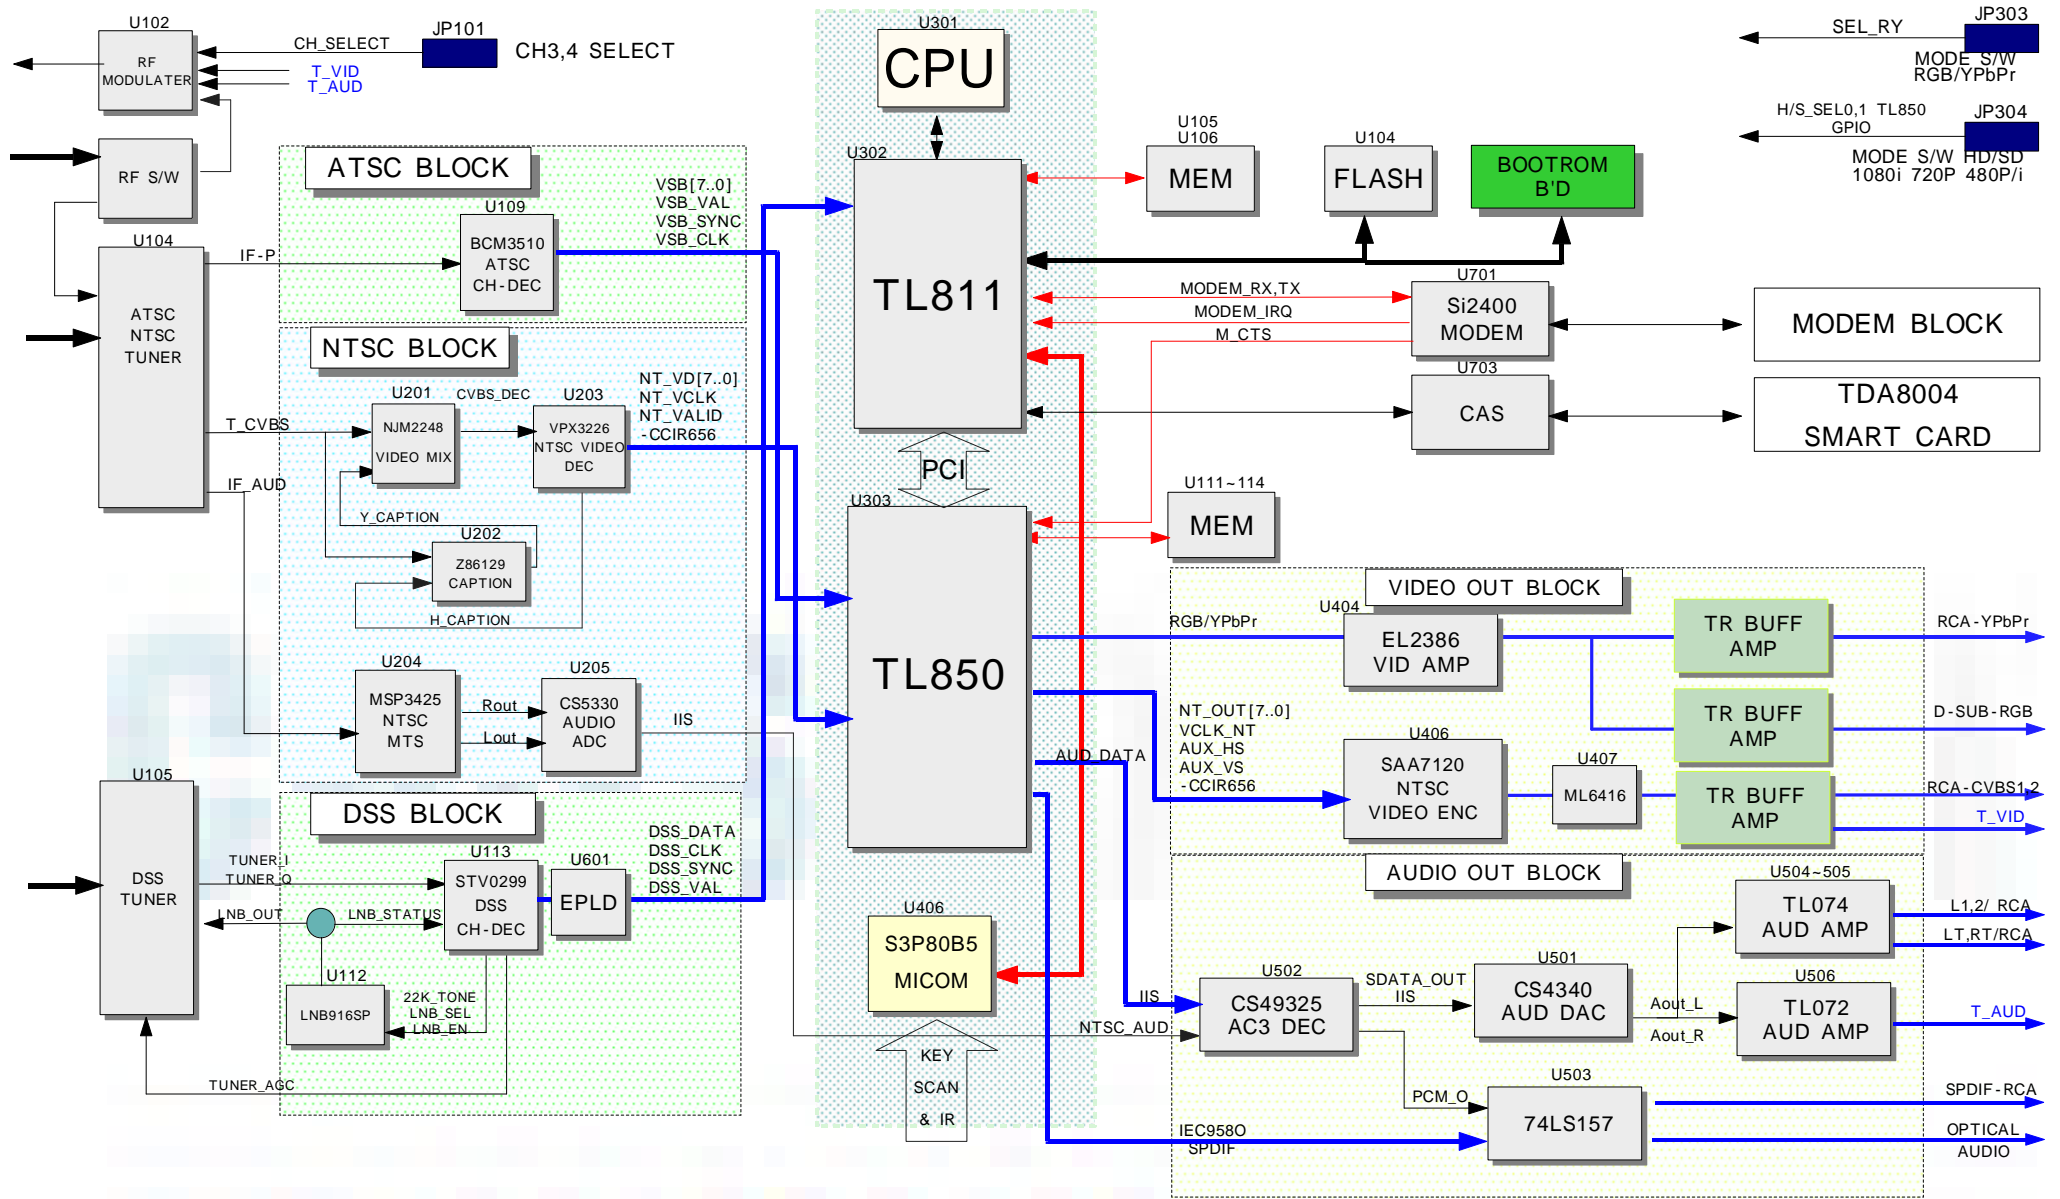

SIR-TS160 block diagram

H/W team