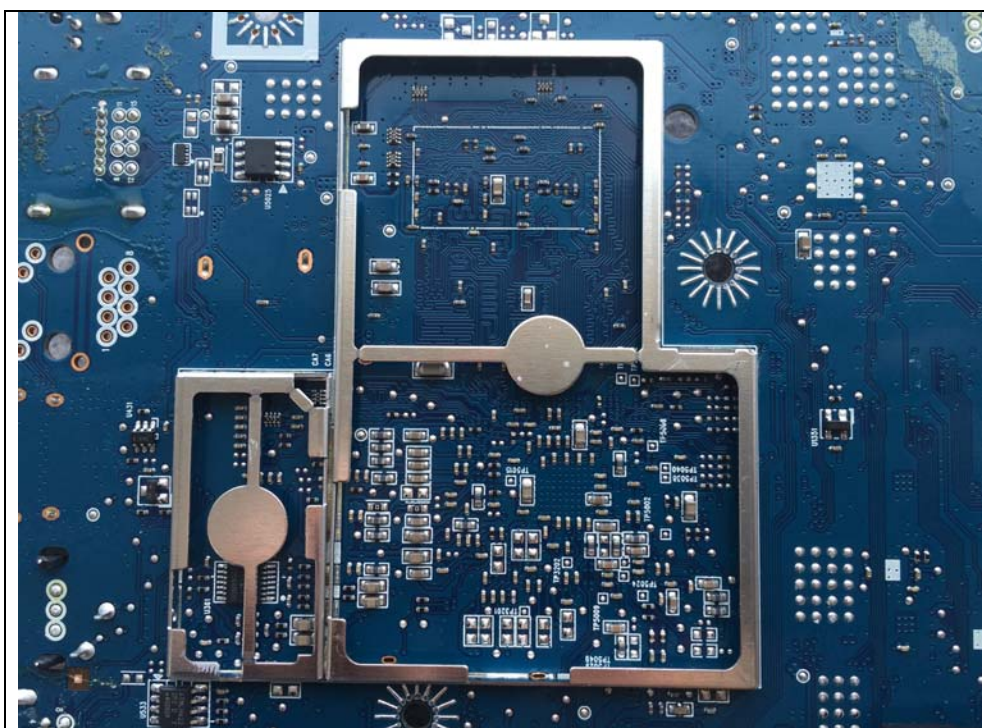

Internal photos of EUT

Module

2.4 GHz, 5.0 GHz _ANT 1

2.4 GHz, 5.0 GHz _ANT 2