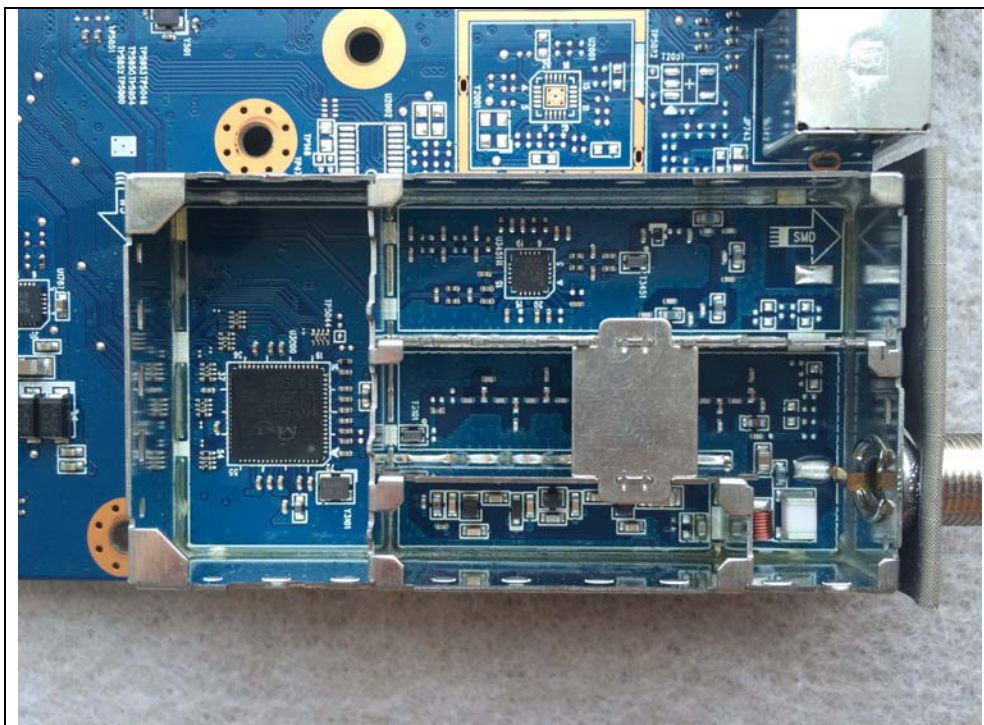

Internal photos of EUT

Module

2.4 GHz, 5.0 GHz _ANT 1

2.4 GHz, 5.0 GHz _ANT 2