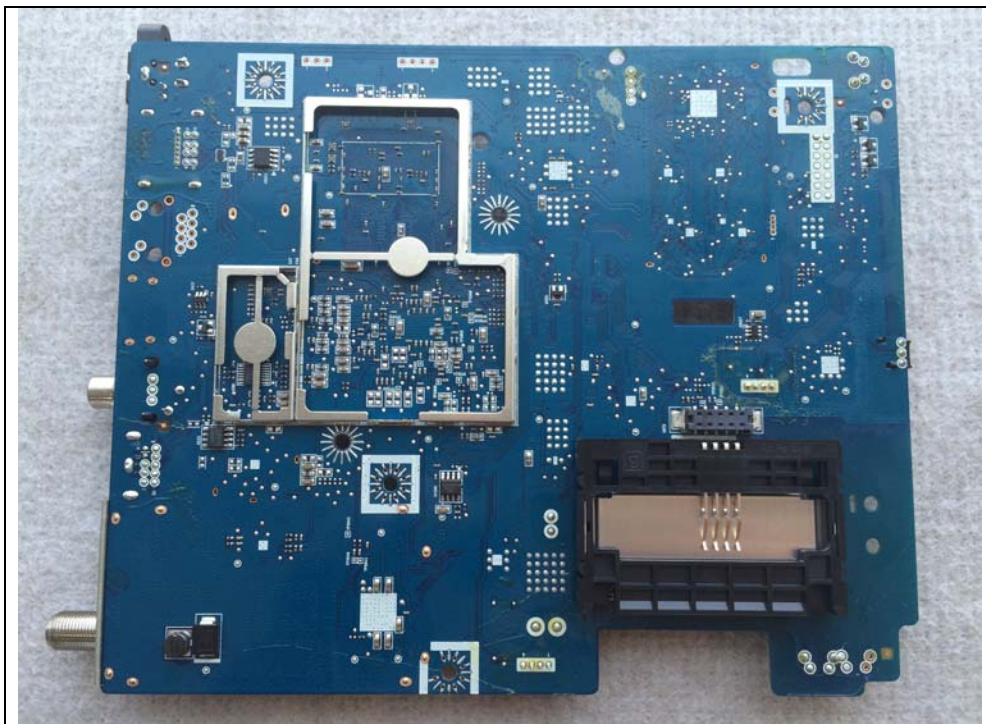

Internal photos of EUT

Module

2.4 GHz, 5.0 GHz _ANT 1

2.4 GHz, 5.0 GHz _ANT 2