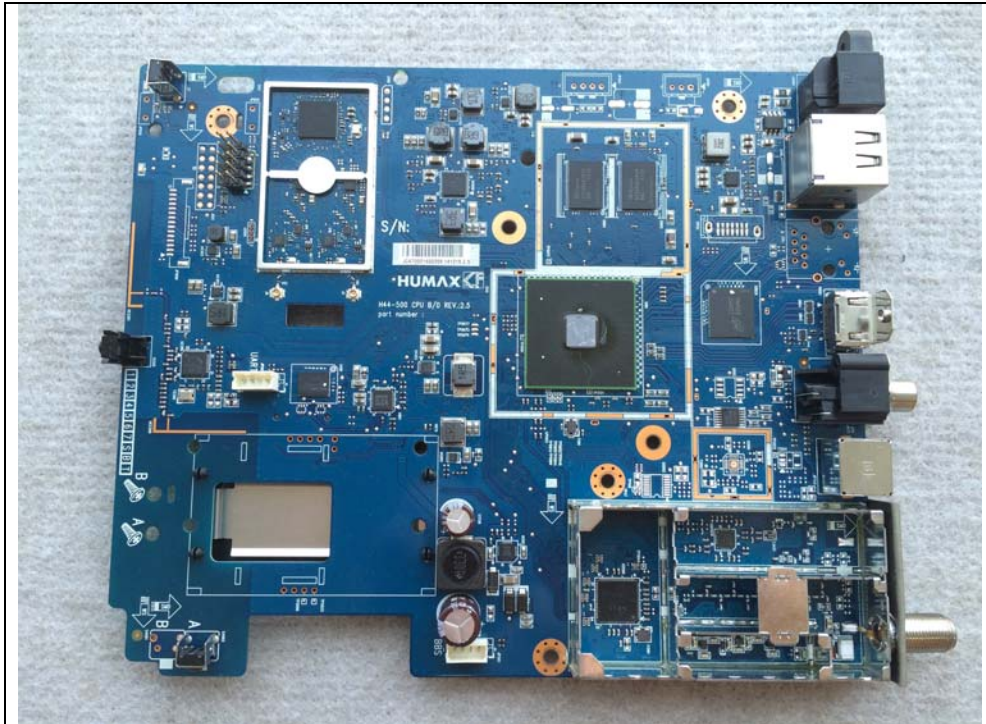

Internal photos of EUT

Module

2.4 GHz, 5.0 GHz _ANT 1

2.4 GHz, 5.0 GHz _ANT 2