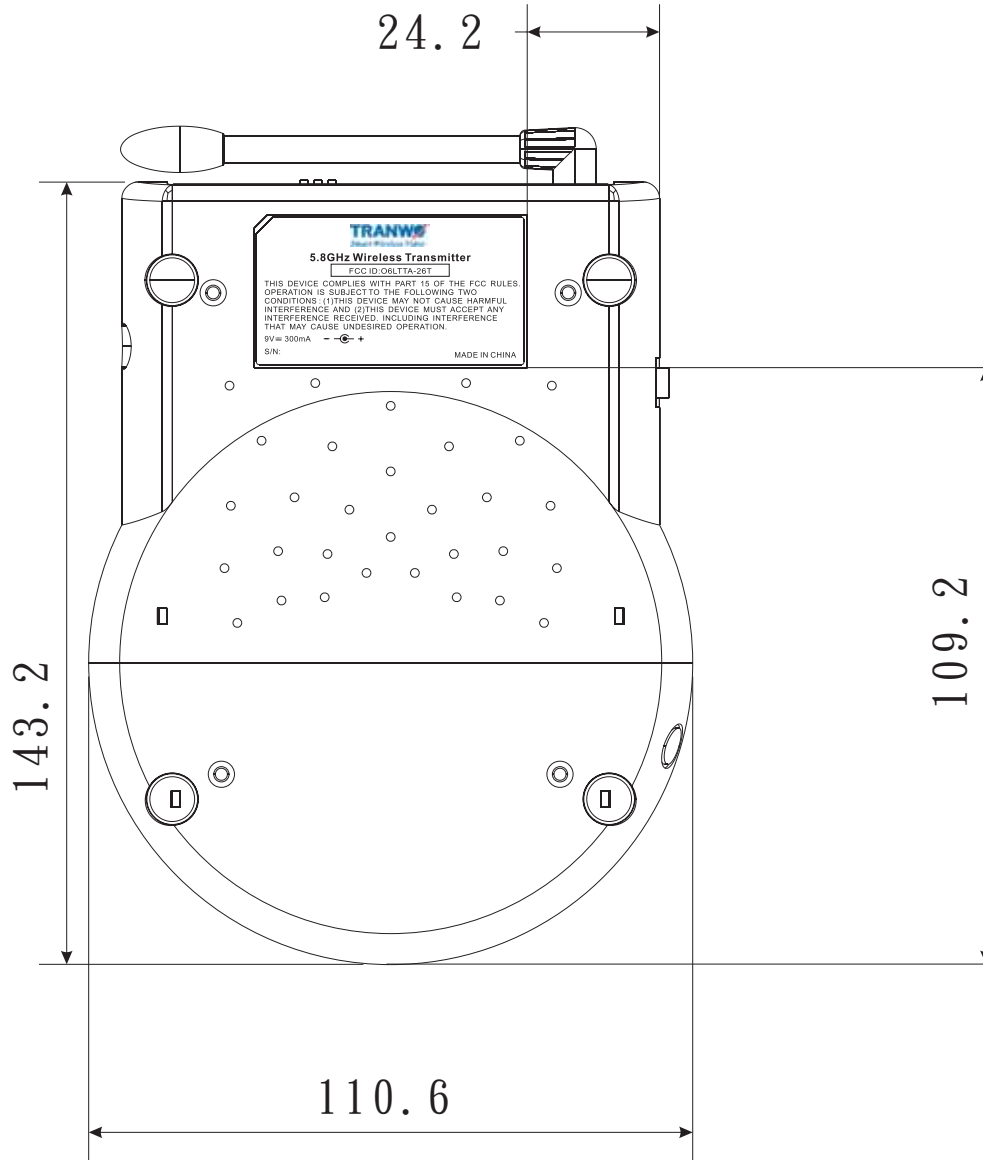

Scale=2:1

Transmitter