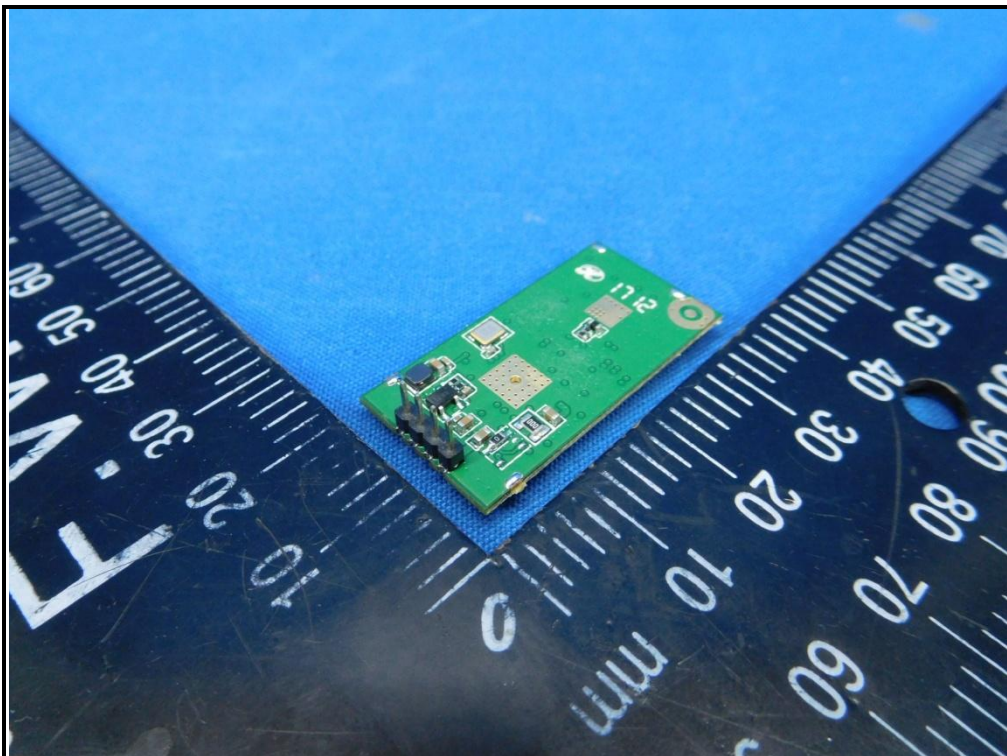

## CONSTRUCTION PHOTOS OF EUT

Antenna: VM2506RX(202-000520-00)

Antenna: VM2506TX(202-000521-00)