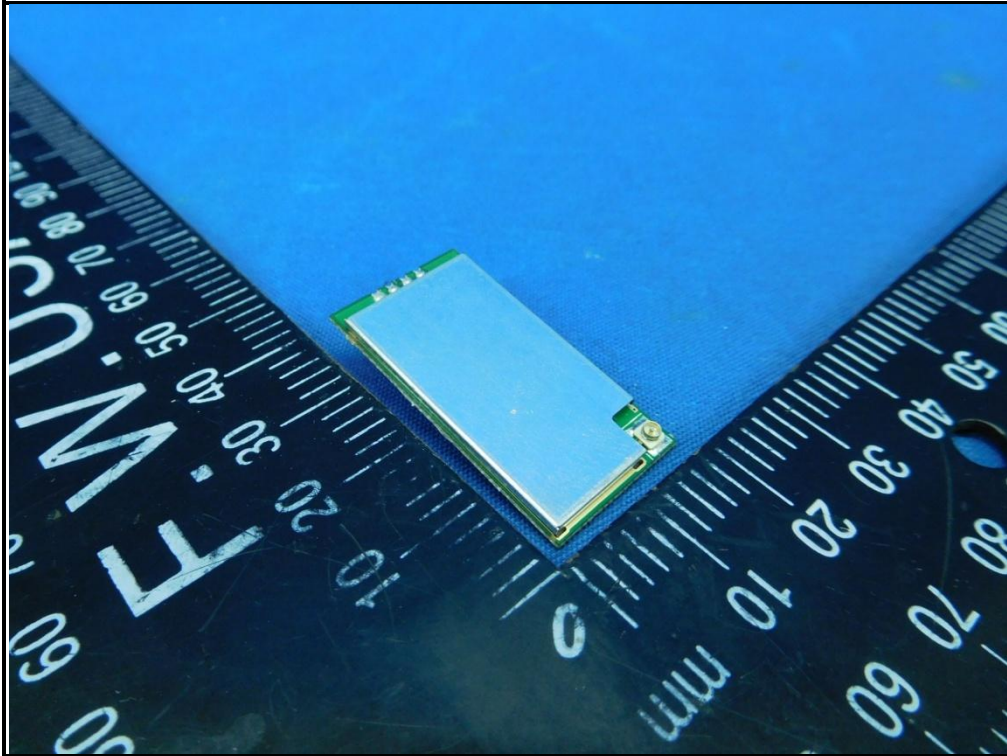

## CONSTRUCTION PHOTOS OF EUT

Antenna: VM2506RX(202-000520-00)

Antenna: VM2506TX(202-000521-00)