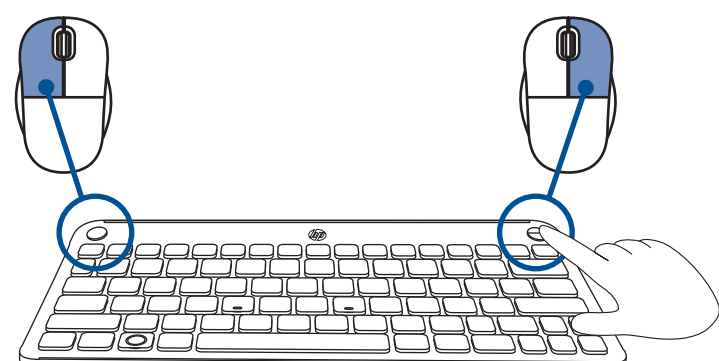

HP WIRELESS MINI
KEYBOARD
HP无线迷你键盘

Quick Start Guide

© Copyright 2010 Hewlett-Packard Development Company, L.P.
Printed in China
www.hp.com
Version 1.0

	EN	QB	LA	BR	DE	IT	NL	PT	PL	NO	SV	DA	FI	RU
?	Help	Aide	Ayuda	Ajuda	Hilfe	Guida	Help	Ajuda	Pomoc	Hjelp	Hjälp	Hjælp	Ohje	Справка
☾	Sleep	Mise en veille	Inactividad	Sleep	Ruhemodus	Riposo	Slaapstand	Modo de suspensão	Tryb wstrzymania	Dvale	Viloläge	Dvale	Lepotila	Спящий режим
🔒	Lock	Verrouiller	Bloquear	Bloquear	Sperren	Blocco	Vergrendelen	Bloquear	Blokada	Lås	Lås	Lås	Lukitus	Заблокировать
www	Internet Browser	Navigateur Internet	Explorador de Internet	Navegador de Internet	Internetbrowser	Browser Internet	Internetbrowser	Browser de Internet	Przeglądarka internetowa	Nettleser	Webbläsar	Internetbrowser	Internet-selain	Интернет-браузер
⏮	Previous Track	Piste précédente	Pista anterior	Faixa anterior	Vorheriger Titel	Traccia precedente	Vorig nummer	Faixa anterior	Poprzednia ścieżka	Førrige spor	Föregående spår	Foregående sang	Edellinen raita	Предыдущая дорожка
⏸	Play/Pause	Lecture/Pause	Reproducir/Pausar	Reproducir/Pausar	Play/Pause	Riproduci/Pausa	Afspelen/Pauze	Reproducir/Pausa	Odtwarzanie/pauza	Spill av /pause	Spela upp/pausa	Afspil/pause	Toisto/Tauko	Воспроизведение/пауза
■	Stop	Arrêt	Detener	Parar	Stopp	Arresta	Stoppen	Parar	Stop	Stopp	Stopp	Stop	Pysäytä	Стоп
⏭	Next Track	Piste suivante	Pista siguiente	Próxima faixa	Nächster Titel	Traccia successiva	Volgend nummer	Faixa seguinte	Następna ścieżka	Neste spor	Nästa spår	Næste sang	Seuraava raita	Следующая дорожка
⏴	Volume Down	Volume -	Bajar volumen	Diminuir volume	Leiser-Taste	Abbassa volume	Volume omlaag	Diminuir volume	Ciszej	Volum ned	Sänk volym	Lydstyrke ned	Vähennä äänenvoimakkuutta	Уменьшить звук
⏵	Volume Up	Volume +	Subir volumen	Aumentar volume	Lauter-Taste	Alza volume	Volume omhoog	Aumentar volume	Głośniej	Volum opp	Høj volym	Lydstyrke op	Lisää äänenvoimakkuutta	Увеличить звук
🔇	Mute	Muet	Silenciar	Mudo	Ton aus	Mute	Dempen	Modo silêncio	Wyciszenie	Demp	Ljud av	Lydløs	Mykistys	Отключить звук