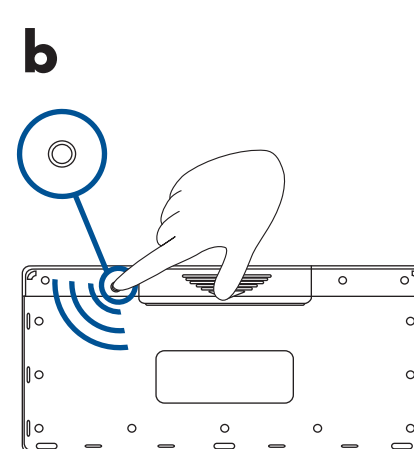

HP WIRELESS MINI
KEYBOARD
HP无线迷你键盘

Quick Start Guide

© Copyright 2010 Hewlett-Packard Development Company, L.P.
Printed in China
www.hp.com
Version 1.0

	EN	QB	LA	BR	DE	IT	NL	PT	PL	NO	SV	DA	FI	RU
?	Help	Aide	Ayuda	Ajuda	Hilfe	Guida	Help	Ajuda	Pomoc	Hjelp	Hjälp	Hjælp	Ohje	Справка
☾	Sleep	Mise en veille	Inactividad	Sleep	Ruhemodus	Riposo	Slaapstand	Modo de suspensão	Tryb wstrzymania	Dvale	Viloläge	Dvale	Lepotila	Спящий режим
🔒	Lock	Verrouiller	Bloquear	Bloquear	Sperren	Blocco	Vergrendelen	Bloquear	Blokada	Lås	Lås	Lås	Lukitus	Заблокировать
www	Internet Browser	Navigateur Internet	Explorador de Internet	Navegador de Internet	Internetbrowser	Browser Internet	Internetbrowser	Browser de Internet	Przeglądarka internetowa	Nettleser	Webbläsar	Internetbrowser	Internet-selain	Интернет-браузер
⏮	Previous Track	Piste précédente	Pista anterior	Faixa anterior	Vorheriger Titel	Traccia precedente	Vorig nummer	Faixa anterior	Poprzednia ścieżka	Førrige spor	Föregående spår	Foregående sang	Edellinen raita	Предыдущая дорожка
⏸	Play/Pause	Lecture/Pause	Reproducir/Pausar	Reproducir/Pausar	Play/Pause	Riproduci/Pausa	Afspelen/Pauze	Reproducir/Pausa	Odtwarzanie/pauza	Spill av /pause	Spela upp/pausa	Afspil/pause	Toisto/Tauko	Воспроизведение/пауза
■	Stop	Arrêt	Detener	Parar	Stopp	Arresta	Stoppen	Parar	Stop	Stopp	Stopp	Stop	Pysäytä	Стоп
⏭	Next Track	Piste suivante	Pista siguiente	Próxima faixa	Nächster Titel	Traccia successiva	Volgend nummer	Faixa seguinte	Następna ścieżka	Neste spor	Nästa spår	Næste sang	Seuraava raita	Следующая дорожка
⏴	Volume Down	Volume -	Bajar volumen	Diminuir volume	Leiser-Taste	Abbassa volume	Volume omlaag	Diminuir volume	Ciszej	Volum ned	Sänk volym	Lydstyrke ned	Vähennä äänenvoimakkuutta	Уменьшить звук
⏵	Volume Up	Volume +	Subir volumen	Aumentar volume	Lauter-Taste	Alza volume	Volume omhoog	Aumentar volume	Głośniej	Volum opp	Høj volym	Lydstyrke op	Lisää äänenvoimakkuutta	Увеличить звук
🔇	Mute	Muet	Silenciar	Mudo	Ton aus	Mute	Dempen	Modo silêncio	Wyciszenie	Demp	Ljud av	Lydløs	Mykistys	Отключить звук