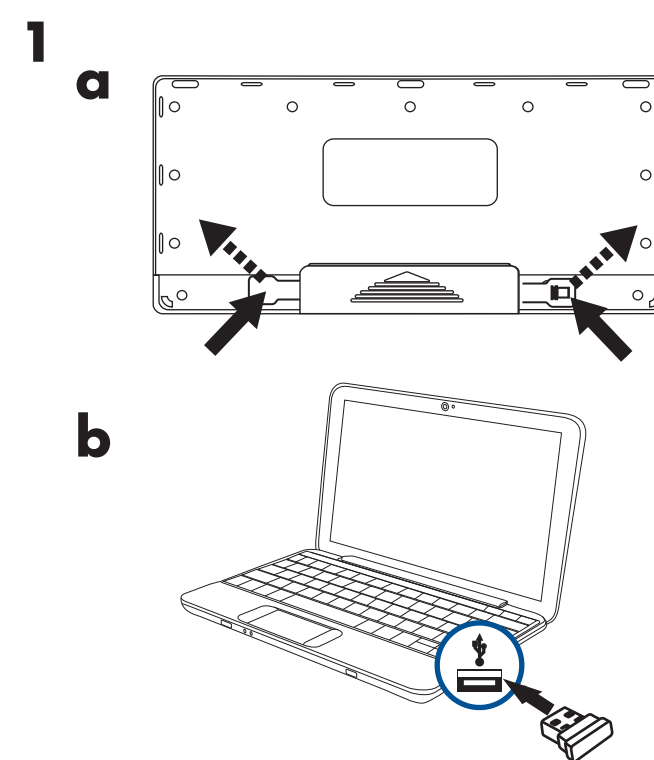

HP WIRELESS MINI
KEYBOARD
HP无线迷你键盘

Quick Start Guide

© Copyright 2010 Hewlett-Packard Development Company, L.P.
Printed in China
www.hp.com
Version 1.0

	EN	QB	LA	BR	DE	IT	NL	PT	PL	NO	SV	DA	FI	RU
?	Help	Aide	Ayuda	Ajuda	Hilfe	Guida	Help	Ajuda	Pomoc	Hjelp	Hjälp	Hjælp	Ohje	Справка
☾	Sleep	Mise en veille	Inactividad	Sleep	Ruhemodus	Riposo	Slaapstand	Modo de suspensão	Tryb wstrzymania	Dvale	Viloläge	Dvale	Lepotila	Спящий режим
🔒	Lock	Verrouiller	Bloquear	Bloquear	Sperren	Blocco	Vergrendelen	Bloquear	Blokada	Lås	Lås	Lås	Lukitus	Заблокировать
www	Internet Browser	Navigateur Internet	Explorador de Internet	Navegador de Internet	Internetbrowser	Browser Internet	Internetbrowser	Browser de Internet	Przeglądarka internetowa	Nettleser	Webbläsar	Internetbrowser	Internet-selain	Интернет-браузер
⏮	Previous Track	Piste précédente	Pista anterior	Faixa anterior	Vorheriger Titel	Traccia precedente	Vorig nummer	Faixa anterior	Poprzednia ścieżka	Førrige spor	Föregående spår	Foregående sang	Edellinen raita	Предыдущая дорожка
⏸	Play/Pause	Lecture/Pause	Reproducir/Pausar	Reproducir/Pausar	Play/Pause	Riproduci/Pausa	Afspelen/Pauze	Reproducir/Pausa	Odtwarzanie/pauza	Spill av /pause	Spela upp/pausa	Afspil/pause	Toisto/Tauko	Воспроизведение/пауза
■	Stop	Arrêt	Detener	Parar	Stopp	Arresta	Stoppen	Parar	Stop	Stopp	Stopp	Stop	Pysäytä	Стоп
⏭	Next Track	Piste suivante	Pista siguiente	Próxima faixa	Nächster Titel	Traccia successiva	Volgend nummer	Faixa seguinte	Następna ścieżka	Neste spor	Nästa spår	Næste sang	Seuraava raita	Следующая дорожка
⏴	Volume Down	Volume -	Bajar volumen	Diminuir volume	Leiser-Taste	Abbassa volume	Volume omlaag	Diminuir volume	Ciszej	Volum ned	Sänk volym	Lydstyrke ned	Vähennä äänenvoimakkuutta	Уменьшить звук
⏵	Volume Up	Volume +	Subir volumen	Aumentar volume	Lauter-Taste	Alza volume	Volume omhoog	Aumentar volume	Głośniej	Volum opp	Høj volym	Lydstyrke op	Lisää äänenvoimakkuutta	Увеличить звук
🔇	Mute	Muet	Silenciar	Mudo	Ton aus	Mute	Dempen	Modo silêncio	Wyciszenie	Demp	Ljud av	Lydløs	Mykistys	Отключить звук