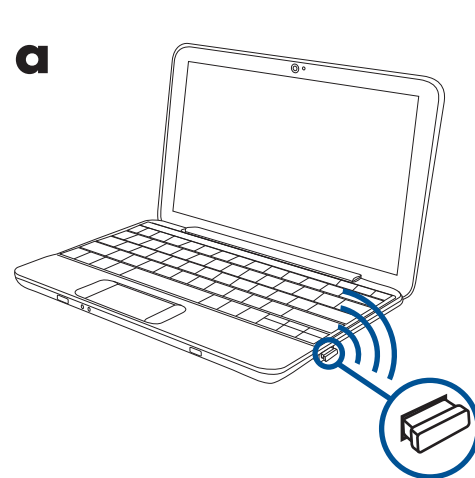

HP WIRELESS MINI
KEYBOARD
HP无线迷你键盘

Quick Start Guide

© Copyright 2010 Hewlett-Packard Development Company, L.P.
Printed in China
www.hp.com
Version 1.0

	EN	QB	LA	BR	DE	IT	NL	PT	PL	NO	SV	DA	FI	RU
?	Help	Aide	Ayuda	Ajuda	Hilfe	Guida	Help	Ajuda	Pomoc	Hjelp	Hjälp	Hjælp	Ohje	Справка
☾	Sleep	Mise en veille	Inactividad	Sleep	Ruhemodus	Riposo	Slaapstand	Modo de suspensão	Tryb wstrzymania	Dvale	Viloläge	Dvale	Lepotila	Спящий режим
🔒	Lock	Verrouiller	Bloquear	Bloquear	Sperren	Blocco	Vergrendelen	Bloquear	Blokada	Lås	Lås	Lås	Lukitus	Заблокировать
www	Internet Browser	Navigateur Internet	Explorador de Internet	Navegador de Internet	Internetbrowser	Browser Internet	Internetbrowser	Browser de Internet	Przeglądarka internetowa	Nettleser	Webbläsar	Internetbrowser	Internet-selain	Интернет-браузер
⏮	Previous Track	Piste précédente	Pista anterior	Faixa anterior	Vorheriger Titel	Traccia precedente	Vorig nummer	Faixa anterior	Poprzednia ścieżka	Førrige spor	Föregående spår	Foregående sang	Edellinen raita	Предыдущая дорожка
⏸	Play/Pause	Lecture/Pause	Reproducir/Pausar	Reproducir/Pausar	Play/Pause	Riproduci/Pausa	Afspelen/Pauze	Reproducir/Pausa	Odtwarzanie/pauza	Spill av /pause	Spela upp/pausa	Afspil/pause	Toisto/Tauko	Воспроизведение/пауза
■	Stop	Arrêt	Detener	Parar	Stopp	Arresta	Stoppen	Parar	Stop	Stopp	Stopp	Stop	Pysäytä	Стоп
⏭	Next Track	Piste suivante	Pista siguiente	Próxima faixa	Nächster Titel	Traccia successiva	Volgend nummer	Faixa seguinte	Następna ścieżka	Neste spor	Nästa spår	Næste sang	Seuraava raita	Следующая дорожка
⏴	Volume Down	Volume -	Bajar volumen	Diminuir volume	Leiser-Taste	Abbassa volume	Volume omlaag	Diminuir volume	Ciszej	Volum ned	Sänk volym	Lydstyrke ned	Vähennä äänenvoimakkuutta	Уменьшить звук
⏵	Volume Up	Volume +	Subir volumen	Aumentar volume	Lauter-Taste	Alza volume	Volume omhoog	Aumentar volume	Głośniej	Volum opp	Høj volym	Lydstyrke op	Lisää äänenvoimakkuutta	Увеличить звук
🔇	Mute	Muet	Silenciar	Mudo	Ton aus	Mute	Dempen	Modo silêncio	Wyciszenie	Demp	Ljud av	Lydløs	Mykistys	Отключить звук