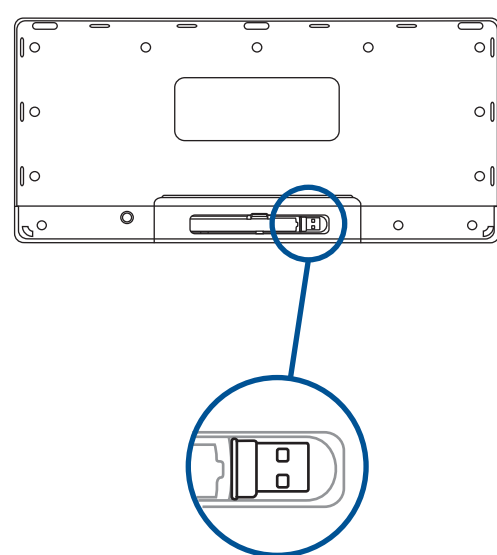

HP WIRELESS MINI
KEYBOARD
HP无线迷你键盘

Quick Start Guide

© Copyright 2010 Hewlett-Packard Development Company, L.P.
Printed in China
www.hp.com
Version 1.0

	EN	QB	LA	BR	DE	IT	NL	PT	PL	NO	SV	DA	FI	RU
?	Help	Aide	Ayuda	Ajuda	Hilfe	Guida	Help	Ajuda	Pomoc	Hjelp	Hjälp	Hjælp	Ohje	Справка
☾	Sleep	Mise en veille	Inactividad	Sleep	Ruhemodus	Riposo	Slaapstand	Modo de suspensão	Tryb wstrzymania	Dvale	Viloläge	Dvale	Lepotila	Спящий режим
🔒	Lock	Verrouiller	Bloquear	Bloquear	Sperren	Blocco	Vergrendelen	Bloquear	Blokada	Lås	Lås	Lås	Lukitus	Заблокировать
www	Internet Browser	Navigateur Internet	Explorador de Internet	Navegador de Internet	Internetbrowser	Browser Internet	Internetbrowser	Browser de Internet	Przeglądarka internetowa	Nettleser	Webbläsar	Internetbrowser	Internet-selain	Интернет-браузер
⏮	Previous Track	Piste précédente	Pista anterior	Faixa anterior	Vorheriger Titel	Traccia precedente	Vorig nummer	Faixa anterior	Poprzednia ścieżka	Førrige spor	Föregående spår	Foregående sang	Edellinen raita	Предыдущая дорожка
⏸	Play/Pause	Lecture/Pause	Reproducir/Pausar	Reproducir/Pausar	Play/Pause	Riproduci/Pausa	Afspelen/Pauze	Reproducir/Pausa	Odtwarzanie/pauza	Spill av /pause	Spela upp/pausa	Afspil/pause	Toisto/Tauko	Воспроизведение/пауза
■	Stop	Arrêt	Detener	Parar	Stopp	Arresta	Stoppen	Parar	Stop	Stopp	Stopp	Stop	Pysäytä	Стоп
⏭	Next Track	Piste suivante	Pista siguiente	Próxima faixa	Nächster Titel	Traccia successiva	Volgend nummer	Faixa seguinte	Następna ścieżka	Neste spor	Nästa spår	Næste sang	Seuraava raita	Следующая дорожка
⏴	Volume Down	Volume -	Bajar volumen	Diminuir volume	Leiser-Taste	Abbassa volume	Volume omlaag	Diminuir volume	Ciszej	Volum ned	Sänk volym	Lydstyrke ned	Vähennä äänenvoimakkuutta	Уменьшить звук
⏵	Volume Up	Volume +	Subir volumen	Aumentar volume	Lauter-Taste	Alza volume	Volume omhoog	Aumentar volume	Głośniej	Volum opp	Høj volym	Lydstyrke op	Lisää äänenvoimakkuutta	Увеличить звук
🔇	Mute	Muet	Silenciar	Mudo	Ton aus	Mute	Dempen	Modo silêncio	Wyciszenie	Demp	Ljud av	Lydløs	Mykistys	Отключить звук