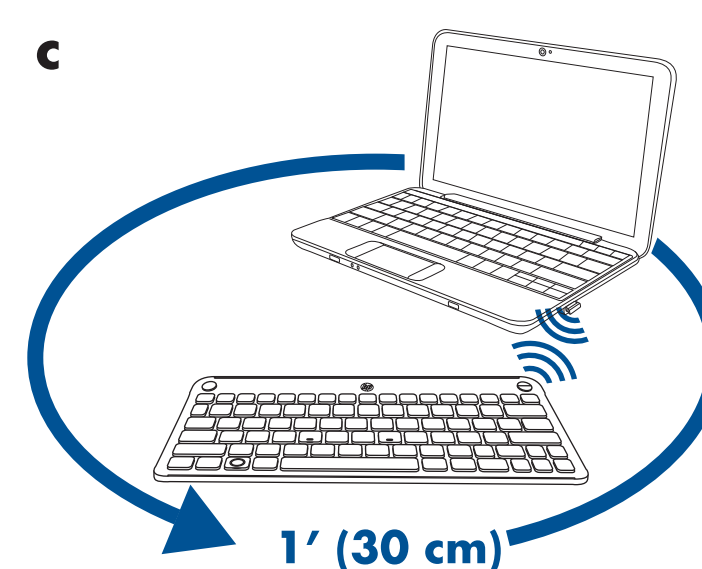

HP WIRELESS MINI
KEYBOARD
HP无线迷你键盘

Quick Start Guide

© Copyright 2010 Hewlett-Packard Development Company, L.P.
Printed in China
www.hp.com
Version 1.0

	EN	QB	LA	BR	DE	IT	NL	PT	PL	NO	SV	DA	FI	RU
?	Help	Aide	Ayuda	Ajuda	Hilfe	Guida	Help	Ajuda	Pomoc	Hjelp	Hjälp	Hjælp	Ohje	Справка
☾	Sleep	Mise en veille	Inactividad	Sleep	Ruhemodus	Riposo	Slaapstand	Modo de suspensão	Tryb wstrzymania	Dvale	Viloläge	Dvale	Lepotila	Спящий режим
🔒	Lock	Verrouiller	Bloquear	Bloquear	Sperren	Blocco	Vergrendelen	Bloquear	Blokada	Lås	Lås	Lås	Lukitus	Заблокировать
www	Internet Browser	Navigateur Internet	Explorador de Internet	Navegador de Internet	Internetbrowser	Browser Internet	Internetbrowser	Browser de Internet	Przeglądarka internetowa	Nettleser	Webbläsar	Internetbrowser	Internet-selain	Интернет-браузер
⏮	Previous Track	Piste précédente	Pista anterior	Faixa anterior	Vorheriger Titel	Traccia precedente	Vorig nummer	Faixa anterior	Poprzednia ścieżka	Førrige spor	Föregående spår	Foregående sang	Edellinen raita	Предыдущая дорожка
⏸	Play/Pause	Lecture/Pause	Reproducir/Pausar	Reproducir/Pausar	Play/Pause	Riproduci/Pausa	Afspelen/Pauze	Reproducir/Pausa	Odtwarzanie/pauza	Spill av /pause	Spela upp/pausa	Afspil/pause	Toisto/Tauko	Воспроизведение/пауза
■	Stop	Arrêt	Detener	Parar	Stopp	Arresta	Stoppen	Parar	Stop	Stopp	Stopp	Stop	Pysäytä	Стоп
⏭	Next Track	Piste suivante	Pista siguiente	Próxima faixa	Nächster Titel	Traccia successiva	Volgend nummer	Faixa seguinte	Następna ścieżka	Neste spor	Nästa spår	Næste sang	Seuraava raita	Следующая дорожка
⏴	Volume Down	Volume -	Bajar volumen	Diminuir volume	Leiser-Taste	Abbassa volume	Volume omlaag	Diminuir volume	Ciszej	Volum ned	Sänk volym	Lydstyrke ned	Vähennä äänenvoimakkuutta	Уменьшить звук
⏵	Volume Up	Volume +	Subir volumen	Aumentar volume	Lauter-Taste	Alza volume	Volume omhoog	Aumentar volume	Głośniej	Volum opp	Høj volym	Lydstyrke op	Lisää äänenvoimakkuutta	Увеличить звук
🔇	Mute	Muet	Silenciar	Mudo	Ton aus	Mute	Dempen	Modo silêncio	Wyciszenie	Demp	Ljud av	Lydløs	Mykistys	Отключить звук