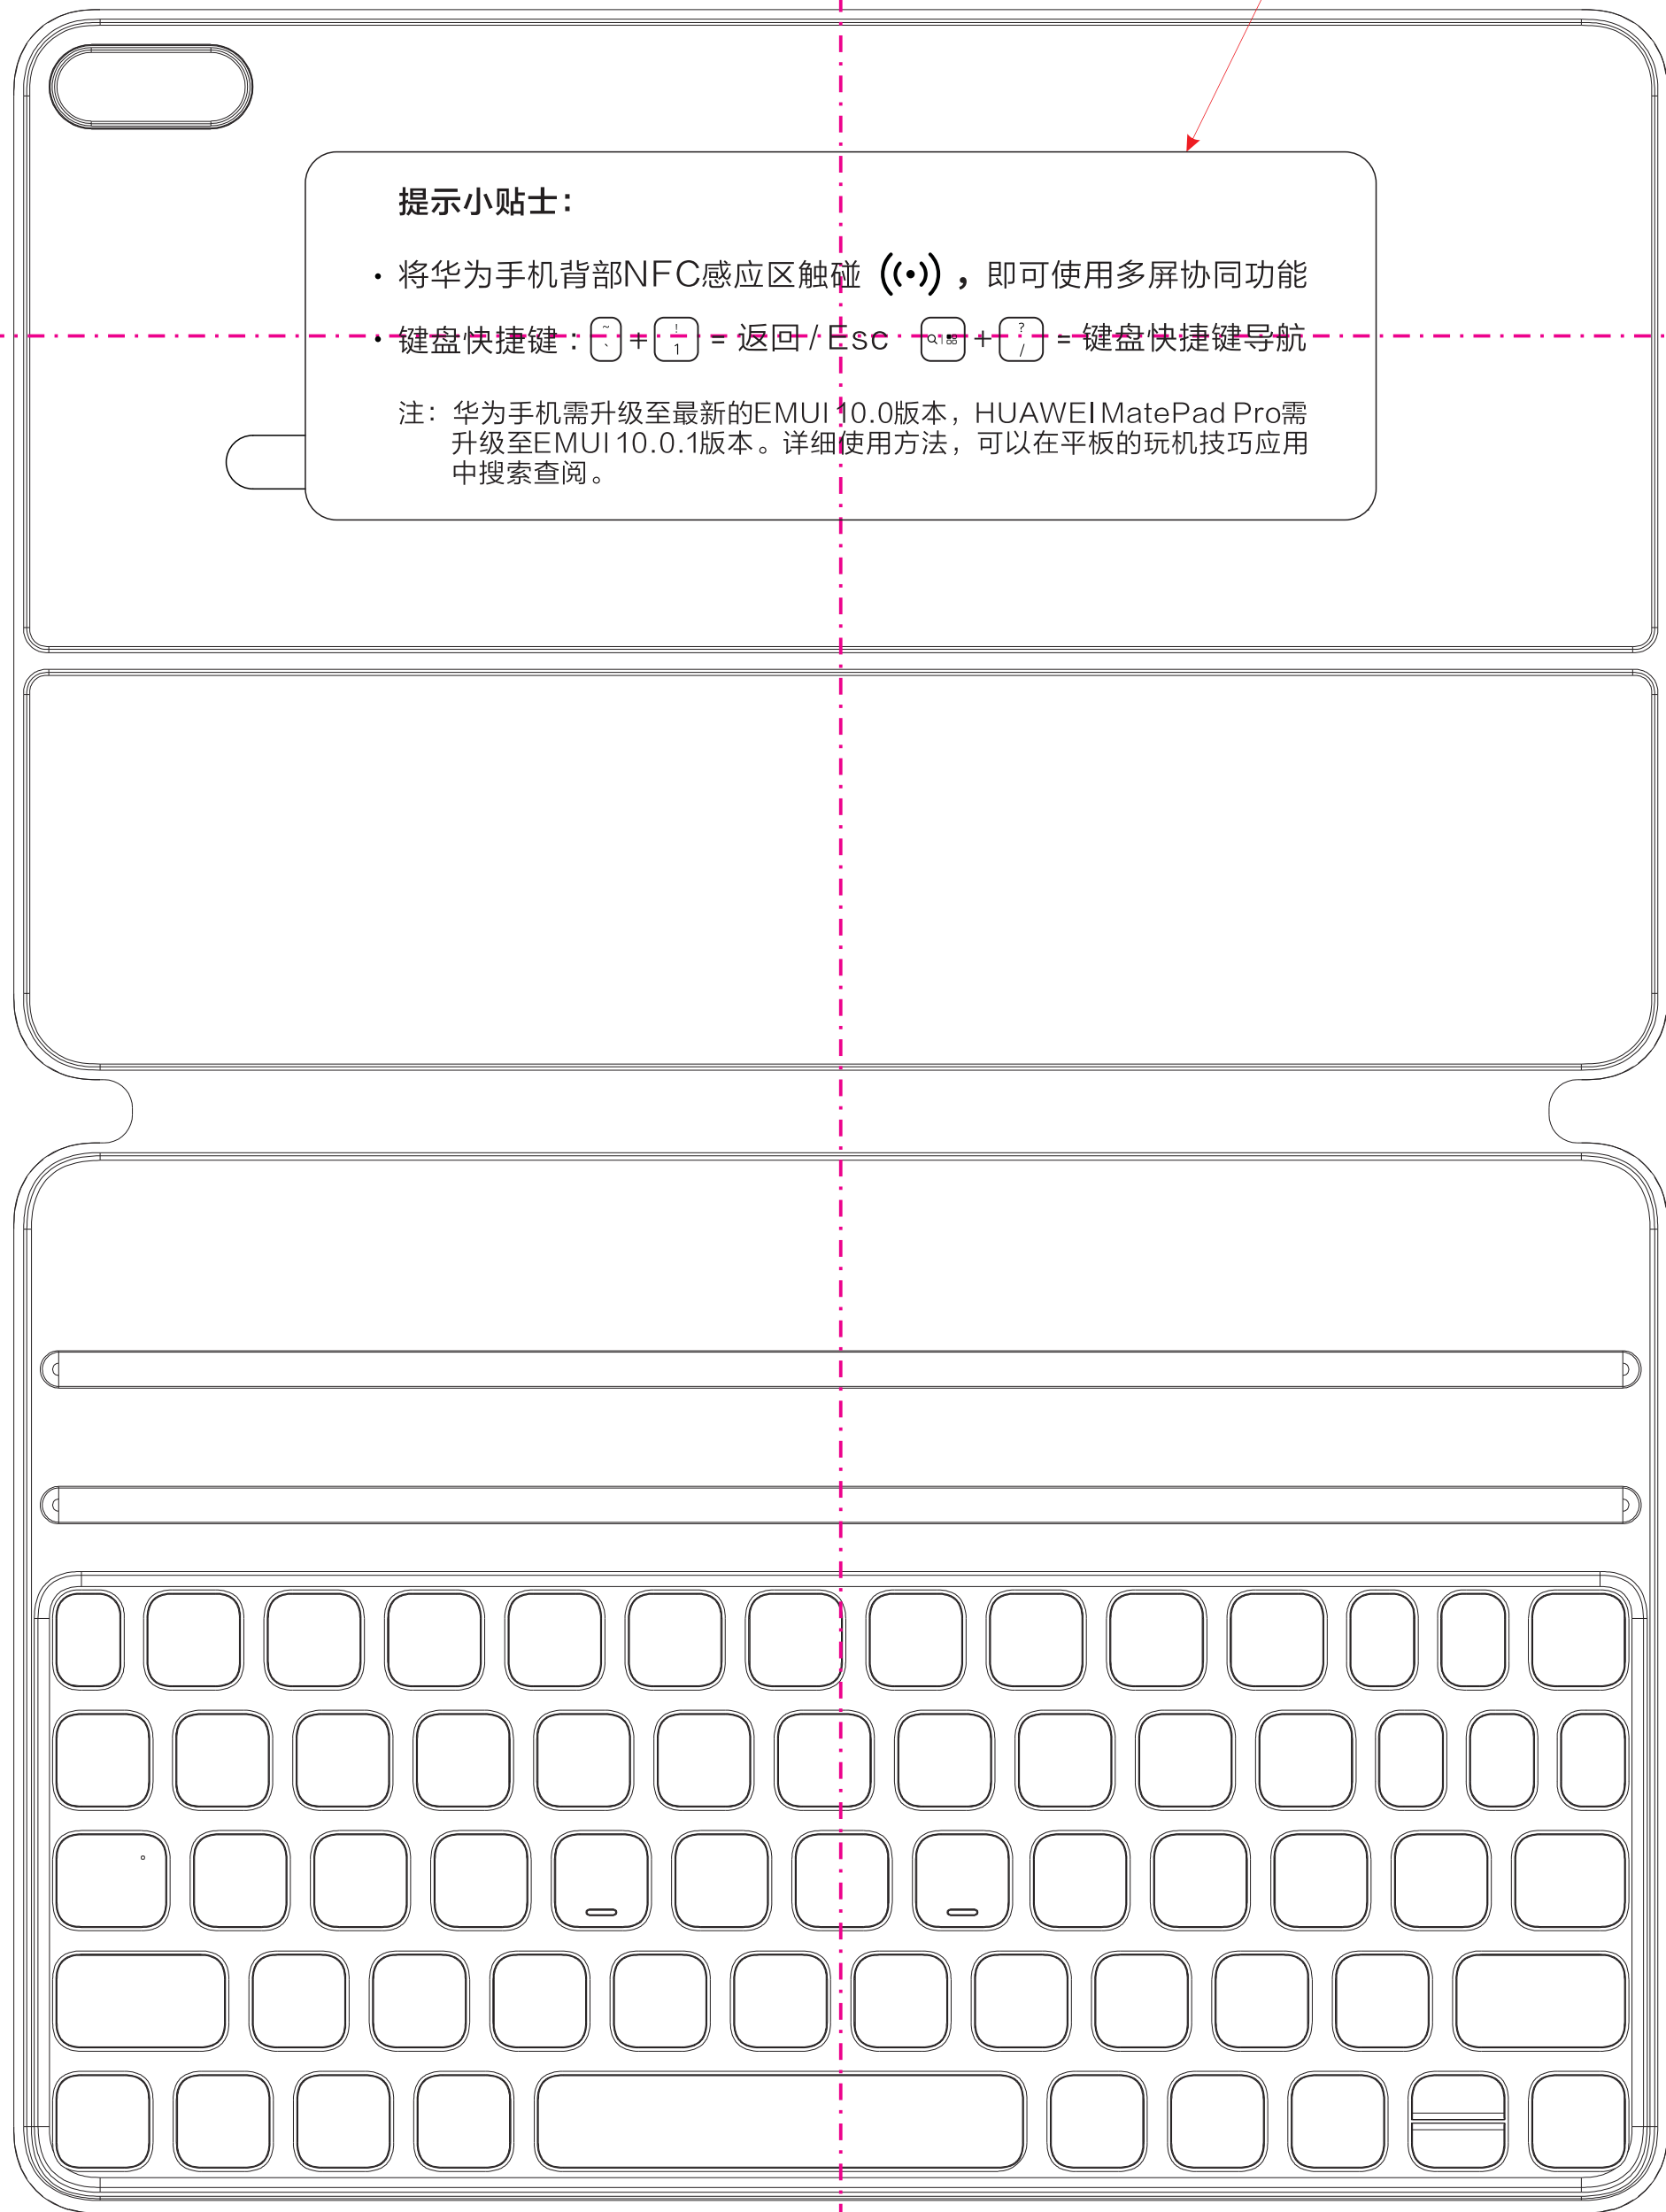

居中

指示標籤，
居中放置，用户可以撕下

居中

指示標籤位置圖

居中

SN 標籤，水平居中放置

15.00 mm

SN標籤位置圖