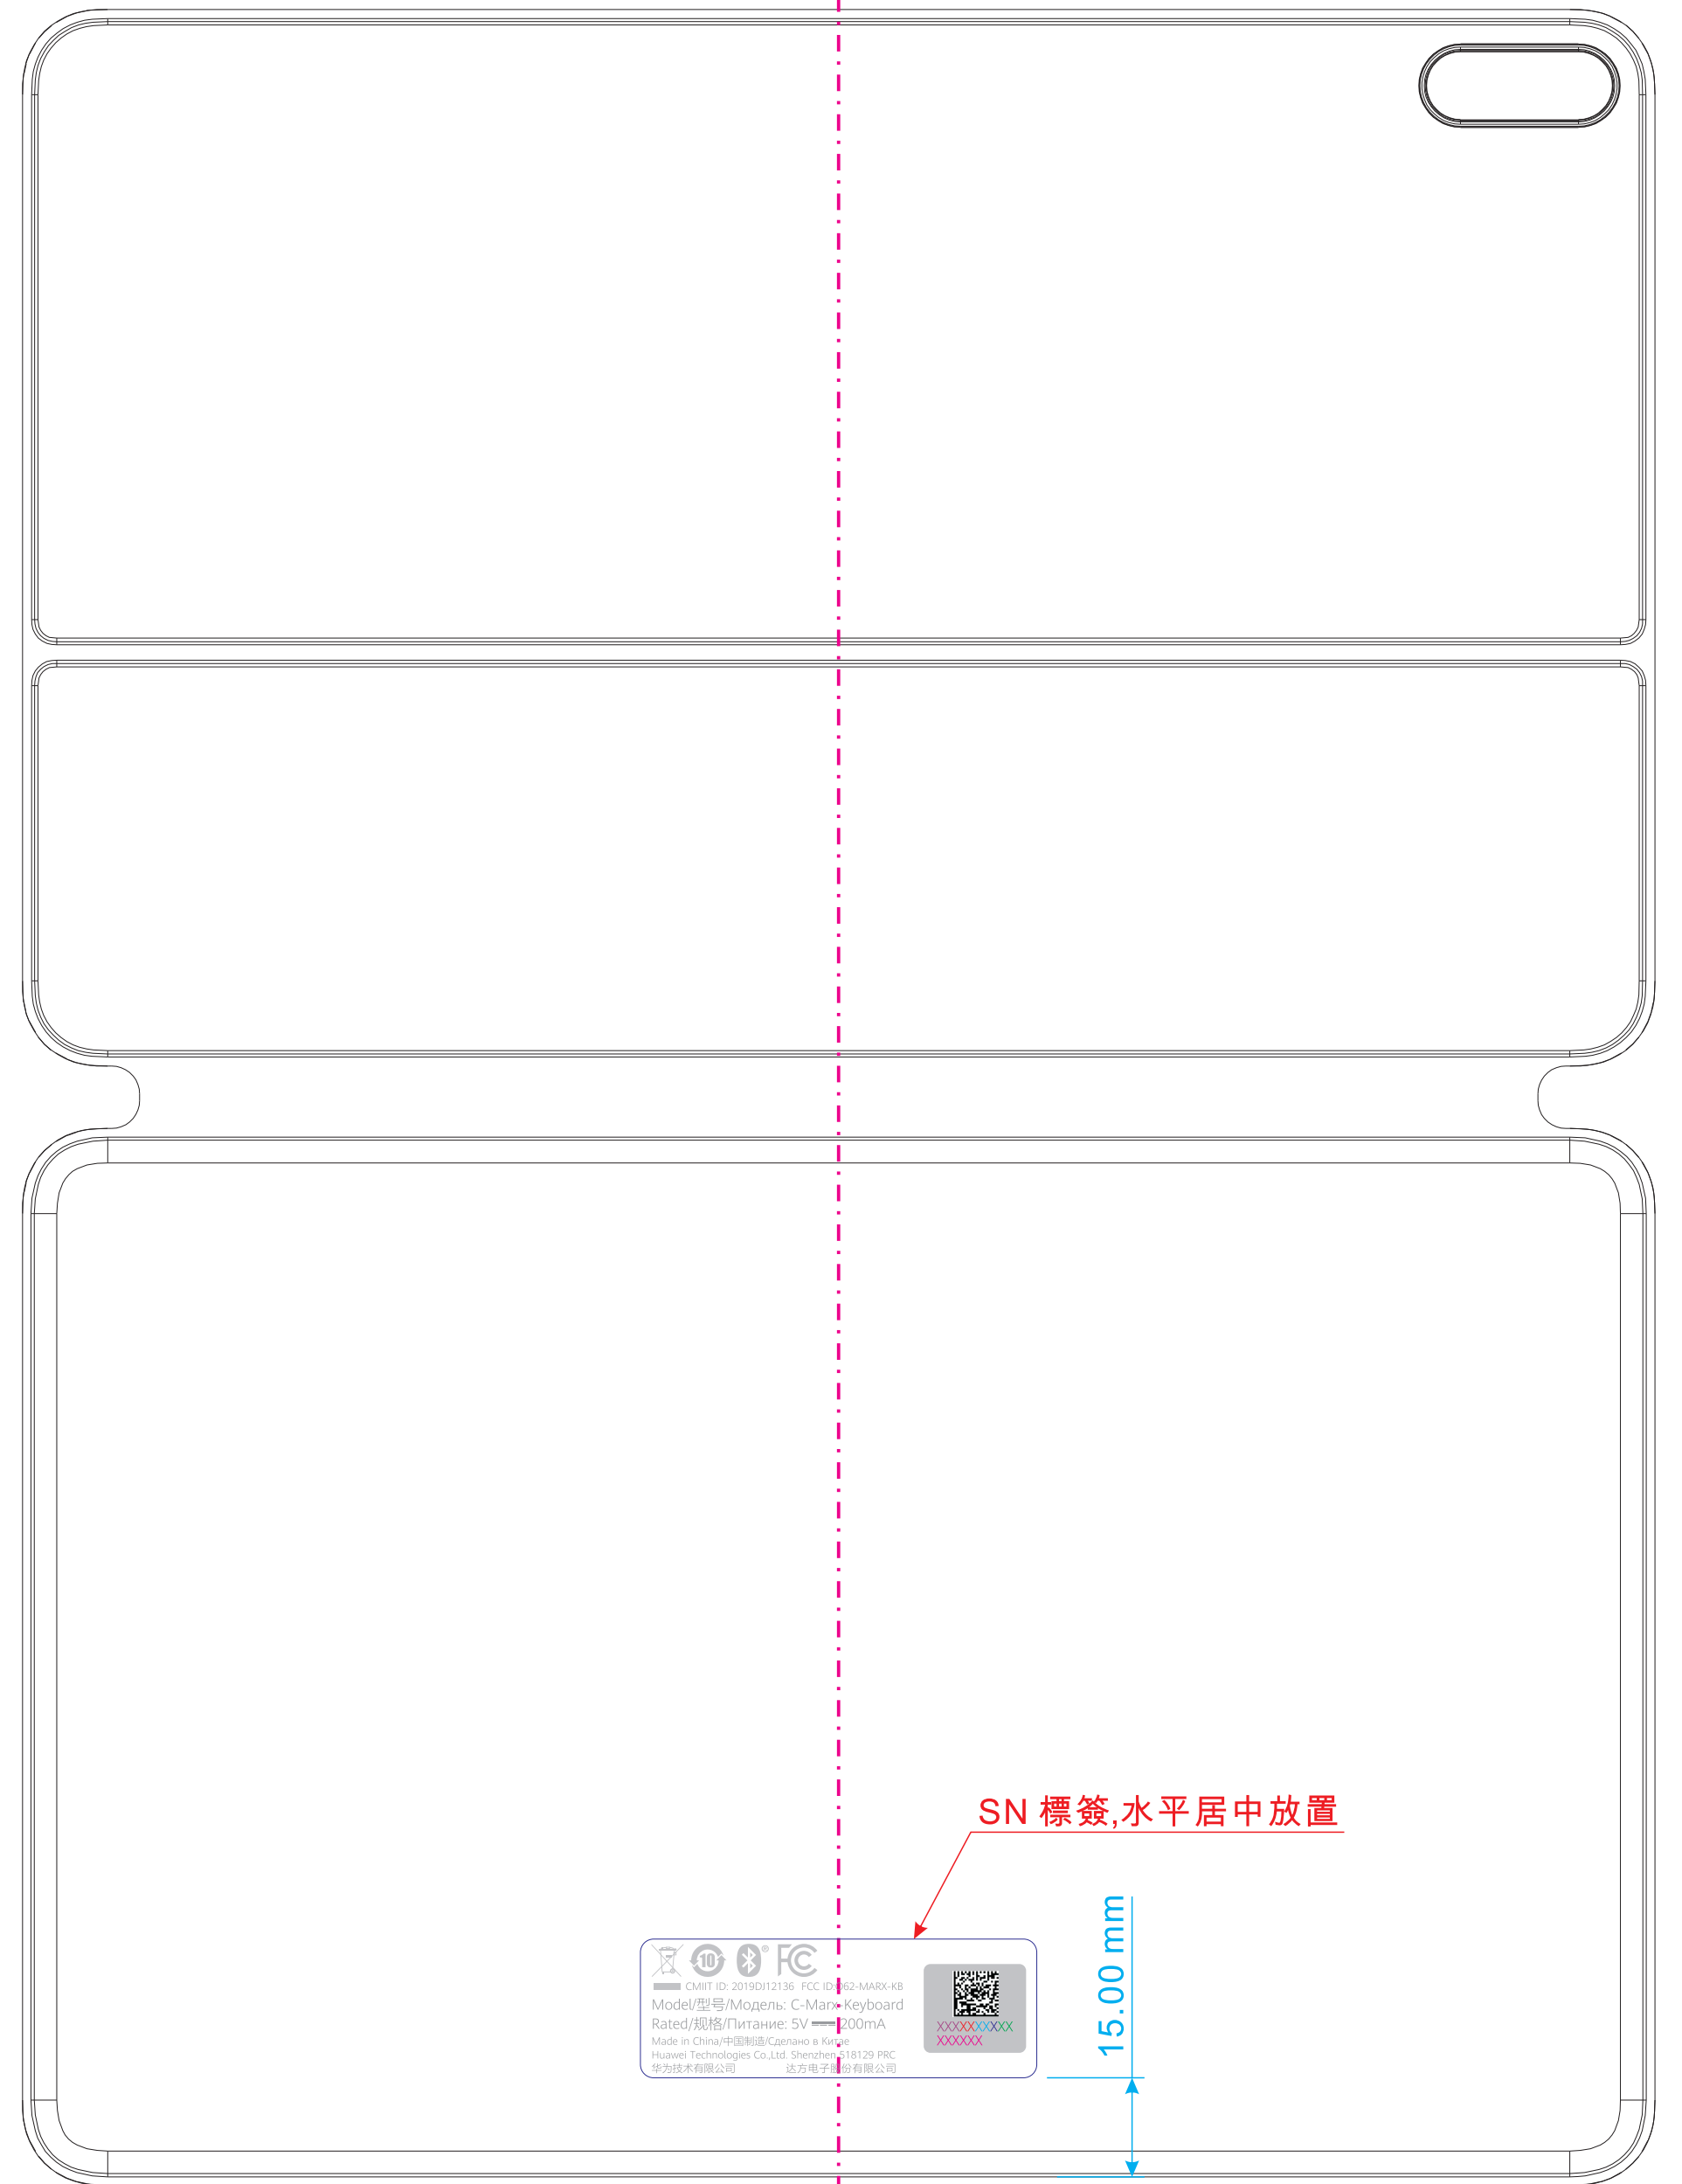

居中

指示標籤，
居中放置，用户可以撕下

居中

指示標籤位置圖

居中

SN 標籤，水平居中放置

15.00 mm

SN標籤位置圖