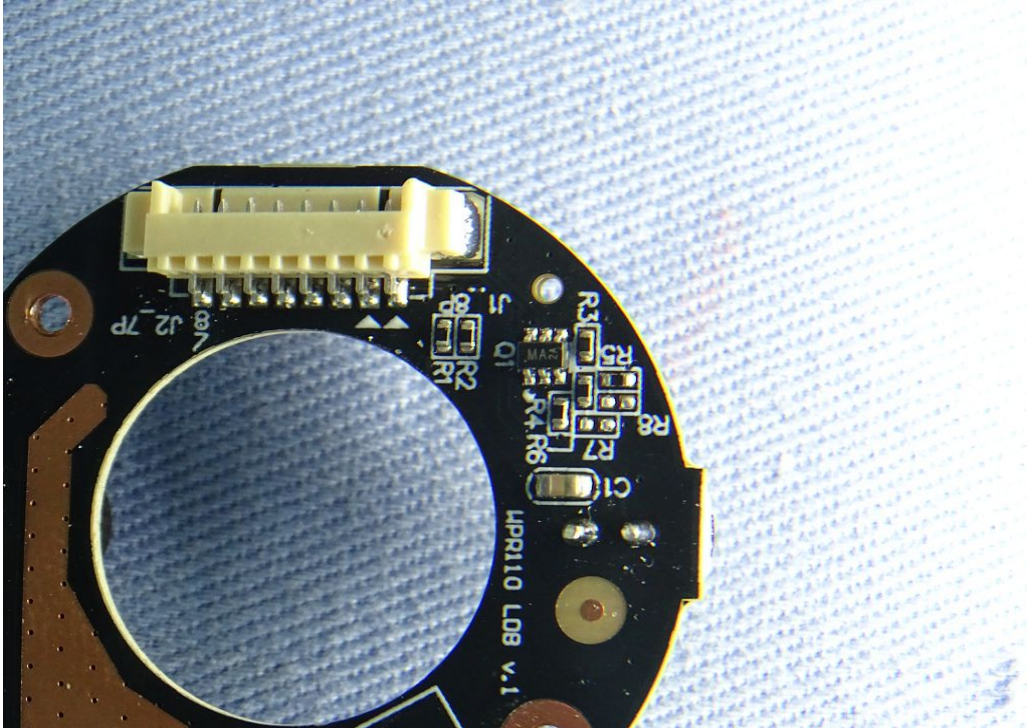

Model Name : WPR210-FTEL

**Photo 5**

Trade Name : VIVOTEK

Model Name : WPR210-FTEL

**Photo 6**

Trade Name : VIVOTEK

Model Name : WPR210-FTEL

**Photo 7**