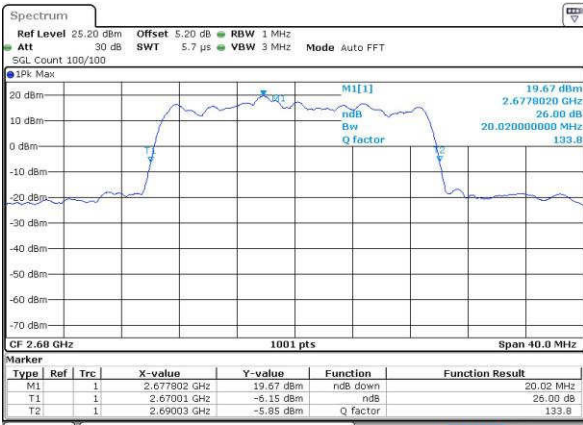

Lowest Channel / 20MHz / QPSK

Date: 23 JUL 2016 16:07:00

Lowest Channel / 20MHz / 16QAM

Date: 23 JUL 2016 16:07:12

Middle Channel / 20MHz / QPSK

Date: 23 JUL 2016 16:07:45

Middle Channel / 20MHz / 16QAM

Date: 23 JUL 2016 16:07:57

Highest Channel / 20MHz / QPSK

Date: 23 JUL 2016 16:08:30

Highest Channel / 20MHz / 16QAM

Date: 23 JUL 2016 16:08:42

Occupied Bandwidth

Mode	LTE Band 2 : 99%OBW(MHz)											
	1.4MHz		3MHz		5MHz		10MHz		15MHz		20MHz	
Mod.	QPSK	16QAM	QPSK	16QAM	QPSK	16QAM	QPSK	16QAM	QPSK	16QAM	QPSK	16QAM
Lowest CH	1.09	1.1	2.72	2.72	4.49	4.48	9.03	8.99	13.31	13.4	18.22	18.26
Middle CH	1.09	1.09	2.75	2.72	4.47	4.51	9.01	8.95	13.46	13.46	18.5	18.26
Highest CH	1.09	1.09	2.75	2.73	4.52	4.49	8.97	8.95	13.43	13.4	18.38	18.3

Mode	LTE Band 4 : 99%OBW(MHz)											
	1.4MHz		3MHz		5MHz		10MHz		15MHz		20MHz	
Mod.	QPSK	16QAM	QPSK	16QAM	QPSK	16QAM	QPSK	16QAM	QPSK	16QAM	QPSK	16QAM
Lowest CH	1.09	1.09	2.72	2.72	4.49	4.5	9.05	9.03	13.37	13.4	18.26	18.26
Middle CH	1.09	1.1	2.72	2.73	4.5	4.48	8.97	9.01	13.37	13.4	18.14	18.14
Highest CH	1.09	1.09	2.75	2.73	4.49	4.51	9.05	8.97	13.37	13.46	18.26	18.46