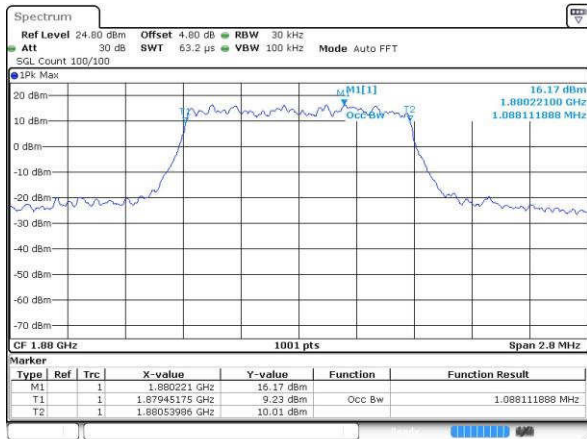

Mode	LTE Band 41 : 99%OBW(MHz)											
BW	1.4MHz		3MHz		5MHz		10MHz		15MHz		20MHz	
Mod.	QPSK	16QAM	QPSK	16QAM	QPSK	16QAM	QPSK	16QAM	QPSK	16QAM	QPSK	16QAM
Lowest CH	-	-	-	-	4.49	4.48	9.05	8.93	13.4	13.43	18.22	18.34
Middle CH	-	-	-	-	4.47	4.49	8.99	9.09	13.4	13.37	18.34	18.26
Highest CH	-	-	-	-	4.48	4.47	9.03	8.97	13.37	13.34	18.22	18.3

LTE Band 2

Lowest Channel / 1.4MHz / QPSK

Date: 18.JUL.2016 21:06:29

Lowest Channel / 1.4MHz / 16QAM

Date: 18.JUL.2016 21:06:40

Middle Channel / 1.4MHz / QPSK

Date: 18.JUL.2016 21:13:35

Middle Channel / 1.4MHz / 16QAM

Date: 18.JUL.2016 21:13:46

Highest Channel / 1.4MHz / QPSK

Date: 18.JUL.2016 21:16:09

Highest Channel / 1.4MHz / 16QAM

Date: 18.JUL.2016 21:16:19

LTE Band 2

Lowest Channel / 3MHz / QPSK

Date: 18.JUL.2016 21:23:14