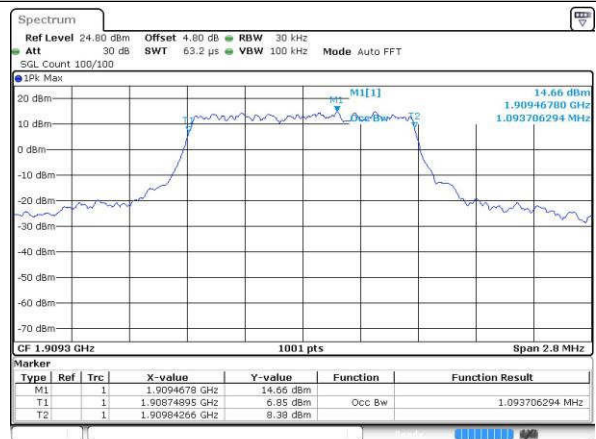

Mode	LTE Band 41 : 99%OBW(MHz)											
BW	1.4MHz		3MHz		5MHz		10MHz		15MHz		20MHz	
Mod.	QPSK	16QAM	QPSK	16QAM	QPSK	16QAM	QPSK	16QAM	QPSK	16QAM	QPSK	16QAM
Lowest CH	-	-	-	-	4.49	4.48	9.05	8.93	13.4	13.43	18.22	18.34
Middle CH	-	-	-	-	4.47	4.49	8.99	9.09	13.4	13.37	18.34	18.26
Highest CH	-	-	-	-	4.48	4.47	9.03	8.97	13.37	13.34	18.22	18.3

LTE Band 2

Lowest Channel / 1.4MHz / QPSK

Date: 18.JUL.2016 21:06:29

Lowest Channel / 1.4MHz / 16QAM

Date: 18.JUL.2016 21:06:40

Middle Channel / 1.4MHz / QPSK

Date: 18.JUL.2016 21:13:35

Middle Channel / 1.4MHz / 16QAM

Date: 18.JUL.2016 21:13:46

Highest Channel / 1.4MHz / QPSK

Date: 18.JUL.2016 21:16:09

Highest Channel / 1.4MHz / 16QAM

Date: 18.JUL.2016 21:16:19

LTE Band 2

Lowest Channel / 3MHz / QPSK

Date: 18.JUL.2016 21:23:14