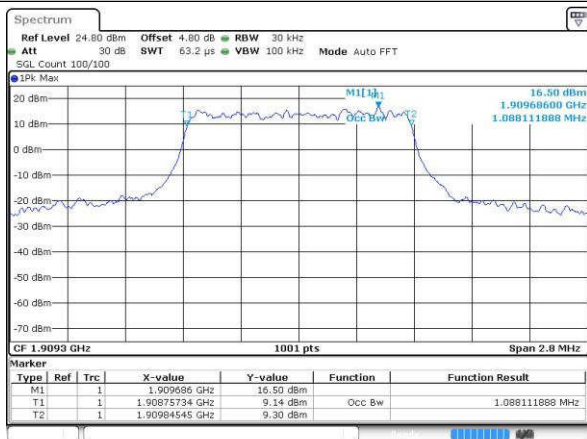

Mode	LTE Band 41 : 99%OBW(MHz)											
BW	1.4MHz		3MHz		5MHz		10MHz		15MHz		20MHz	
Mod.	QPSK	16QAM	QPSK	16QAM	QPSK	16QAM	QPSK	16QAM	QPSK	16QAM	QPSK	16QAM
Lowest CH	-	-	-	-	4.49	4.48	9.05	8.93	13.4	13.43	18.22	18.34
Middle CH	-	-	-	-	4.47	4.49	8.99	9.09	13.4	13.37	18.34	18.26
Highest CH	-	-	-	-	4.48	4.47	9.03	8.97	13.37	13.34	18.22	18.3

LTE Band 2

Lowest Channel / 1.4MHz / QPSK

Date: 18.JUL.2016 21:06:29

Lowest Channel / 1.4MHz / 16QAM

Date: 18.JUL.2016 21:06:40

Middle Channel / 1.4MHz / QPSK

Date: 18.JUL.2016 21:13:35

Middle Channel / 1.4MHz / 16QAM

Date: 18.JUL.2016 21:13:46

Highest Channel / 1.4MHz / QPSK

Date: 18.JUL.2016 21:16:09

Highest Channel / 1.4MHz / 16QAM

Date: 18.JUL.2016 21:16:19

LTE Band 2

Lowest Channel / 3MHz / QPSK

Date: 18.JUL.2016 21:23:14