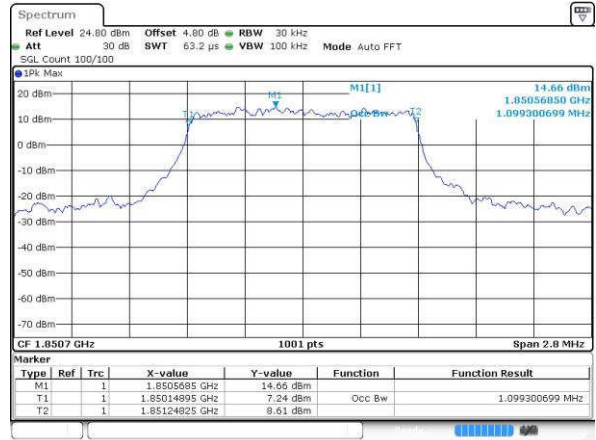

Mode	LTE Band 41 : 99%OBW(MHz)											
BW	1.4MHz		3MHz		5MHz		10MHz		15MHz		20MHz	
Mod.	QPSK	16QAM	QPSK	16QAM	QPSK	16QAM	QPSK	16QAM	QPSK	16QAM	QPSK	16QAM
Lowest CH	-	-	-	-	4.49	4.48	9.05	8.93	13.4	13.43	18.22	18.34
Middle CH	-	-	-	-	4.47	4.49	8.99	9.09	13.4	13.37	18.34	18.26
Highest CH	-	-	-	-	4.48	4.47	9.03	8.97	13.37	13.34	18.22	18.3

LTE Band 2

Lowest Channel / 1.4MHz / QPSK

Date: 18.JUL.2016 21:06:29

Lowest Channel / 1.4MHz / 16QAM

Date: 18.JUL.2016 21:06:40

Middle Channel / 1.4MHz / QPSK

Date: 18.JUL.2016 21:13:35

Middle Channel / 1.4MHz / 16QAM