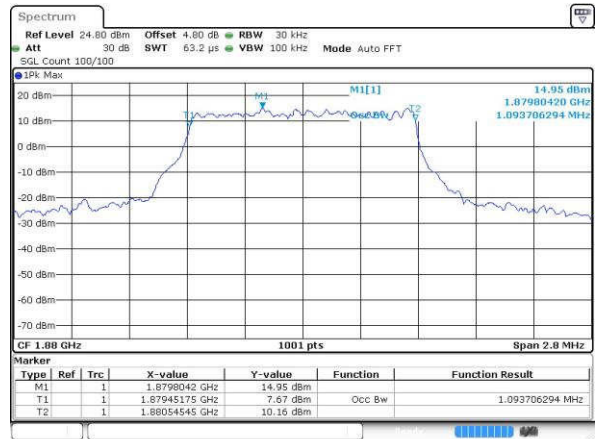

Mode	LTE Band 41 : 99%OBW(MHz)											
BW	1.4MHz		3MHz		5MHz		10MHz		15MHz		20MHz	
Mod.	QPSK	16QAM	QPSK	16QAM	QPSK	16QAM	QPSK	16QAM	QPSK	16QAM	QPSK	16QAM
Lowest CH	-	-	-	-	4.49	4.48	9.05	8.93	13.4	13.43	18.22	18.34
Middle CH	-	-	-	-	4.47	4.49	8.99	9.09	13.4	13.37	18.34	18.26
Highest CH	-	-	-	-	4.48	4.47	9.03	8.97	13.37	13.34	18.22	18.3

LTE Band 2

Lowest Channel / 1.4MHz / QPSK

Date: 18.JUL.2016 21:06:29

Lowest Channel / 1.4MHz / 16QAM

Date: 18.JUL.2016 21:06:40

Middle Channel / 1.4MHz / QPSK

Date: 18.JUL.2016 21:13:35

Middle Channel / 1.4MHz / 16QAM

Date: 18.JUL.2016 21:13:46

Highest Channel / 1.4MHz / QPSK

Date: 18.JUL.2016 21:16:09

Highest Channel / 1.4MHz / 16QAM

Date: 18.JUL.2016 21:16:19

LTE Band 2

Lowest Channel / 3MHz / QPSK

Date: 18.JUL.2016 21:23:14