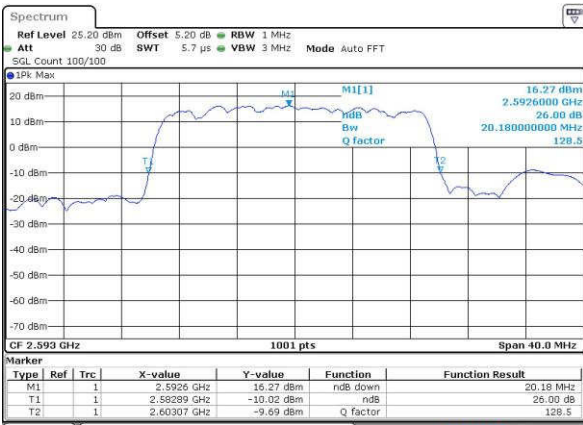

Lowest Channel / 20MHz / QPSK

Date: 23 JUL 2016 16:07:00

Lowest Channel / 20MHz / 16QAM

Date: 23 JUL 2016 16:07:12

Middle Channel / 20MHz / QPSK

Date: 23 JUL 2016 16:07:45

Middle Channel / 20MHz / 16QAM

Date: 23 JUL 2016 16:07:57

Highest Channel / 20MHz / QPSK

Date: 23 JUL 2016 16:08:30

Highest Channel / 20MHz / 16QAM

Date: 23 JUL 2016 16:08:42

Occupied Bandwidth

Mode	LTE Band 2 : 99%OBW(MHz)											
	1.4MHz		3MHz		5MHz		10MHz		15MHz		20MHz	
Mod.	QPSK	16QAM	QPSK	16QAM	QPSK	16QAM	QPSK	16QAM	QPSK	16QAM	QPSK	16QAM
Lowest CH	1.09	1.1	2.72	2.72	4.49	4.48	9.03	8.99	13.31	13.4	18.22	18.26
Middle CH	1.09	1.09	2.75	2.72	4.47	4.51	9.01	8.95	13.46	13.46	18.5	18.26
Highest CH	1.09	1.09	2.75	2.73	4.52	4.49	8.97	8.95	13.43	13.4	18.38	18.3

Mode	LTE Band 4 : 99%OBW(MHz)											
	1.4MHz		3MHz		5MHz		10MHz		15MHz		20MHz	
Mod.	QPSK	16QAM	QPSK	16QAM	QPSK	16QAM	QPSK	16QAM	QPSK	16QAM	QPSK	16QAM
Lowest CH	1.09	1.09	2.72	2.72	4.49	4.5	9.05	9.03	13.37	13.4	18.26	18.26
Middle CH	1.09	1.1	2.72	2.73	4.5	4.48	8.97	9.01	13.37	13.4	18.14	18.14
Highest CH	1.09	1.09	2.75	2.73	4.49	4.51	9.05	8.97	13.37	13.46	18.26	18.46