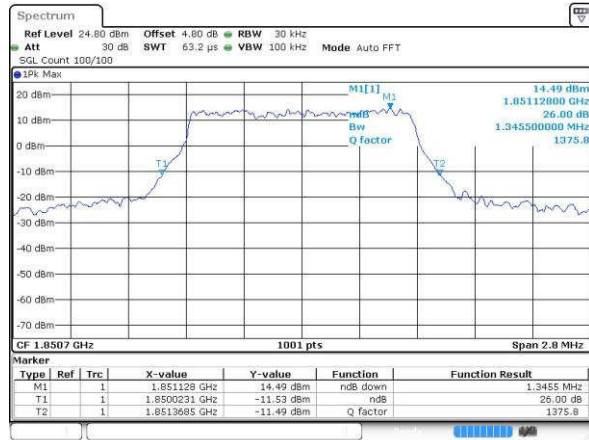

Mode	LTE Band 26 : 26dB BW(MHz)											
	1.4MHz		3MHz		5MHz		10MHz		15MHz		20MHz	
Mod.	QPSK	16QAM	QPSK	16QAM	QPSK	16QAM	QPSK	16QAM	QPSK	16QAM	QPSK	16QAM
Lowest CH	1.253	1.231	3.009	2.997	4.925	4.875	9.79	9.93	14.296	14.535	-	-
Middle CH	1.248	1.259	3.027	2.997	4.885	4.945	9.77	9.79	14.326	14.296	-	-
Highest CH	1.292	1.276	2.991	2.997	4.875	4.905	9.75	9.79	14.565	14.356	-	-

Mode	LTE Band 41 : 26dB BW(MHz)											
	1.4MHz		3MHz		5MHz		10MHz		15MHz		20MHz	
Mod.	QPSK	16QAM	QPSK	16QAM	QPSK	16QAM	QPSK	16QAM	QPSK	16QAM	QPSK	16QAM
Lowest CH	-	-	-	-	4.835	4.965	9.69	9.71	14.236	14.356	20.1	20.14
Middle CH	-	-	-	-	4.925	4.935	9.67	9.67	14.595	14.505	20.18	20.34
Highest CH	-	-	-	-	4.755	4.815	9.67	9.61	14.416	14.356	20.02	20.1

LTE Band 2

Lowest Channel / 1.4MHz / QPSK

Date: 16.JUL.2016 21:06:51

Lowest Channel / 1.4MHz / 16QAM

Date: 16.JUL.2016 21:07:01

Middle Channel / 1.4MHz / QPSK

Date: 16.JUL.2016 21:13:56

Middle Channel / 1.4MHz / 16QAM

Date: 16.JUL.2016 21:14:07

Highest Channel / 1.4MHz / QPSK

Date: 16.JUL.2016 21:16:30

Highest Channel / 1.4MHz / 16QAM

Date: 16.JUL.2016 21:16:40

LTE Band 2

Lowest Channel / 3MHz / QPSK

Date: 16.JUL.2016 21:23:35