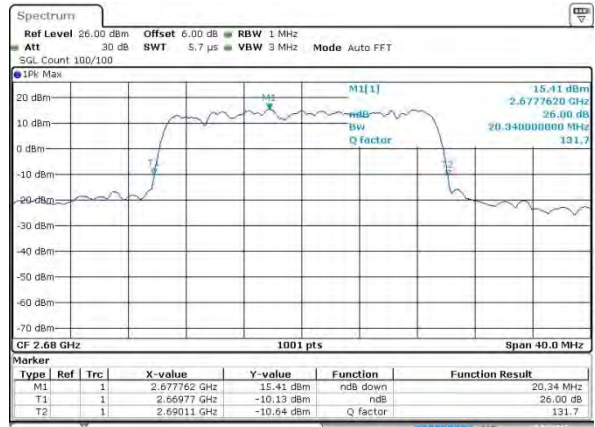

Lowest Channel / 20MHz / QPSK

Date 3 AUG 2015 03:39:52

Lowest Channel / 20MHz / 16QAM

Date 3 AUG 2015 03:40:02

Middle Channel / 20MHz / QPSK

Date 3 AUG 2015 03:40:34

Middle Channel / 20MHz / 16QAM

Date 3 AUG 2015 03:40:44

Highest Channel / 20MHz / QPSK

Date 3 AUG 2015 03:41:16

Highest Channel / 20MHz / 16QAM

Date 3 AUG 2015 03:41:26

Occupied Bandwidth

Mode	LTE Band 2 : 99%OBW(MHz)											
	1.4MHz		3MHz		5MHz		10MHz		15MHz		20MHz	
Mod.	QPSK	16QAM	QPSK	16QAM	QPSK	16QAM	QPSK	16QAM	QPSK	16QAM	QPSK	16QAM
Lowest CH	1.09	1.10	2.72	2.72	4.50	4.51	9.11	9.03	13.40	13.37	18.46	18.22
Middle CH	1.10	1.10	2.70	2.72	4.48	4.50	9.03	9.03	13.55	13.49	18.46	18.46
Highest CH	1.09	1.10	2.70	2.73	4.52	4.48	9.05	8.99	13.43	13.55	18.54	18.30