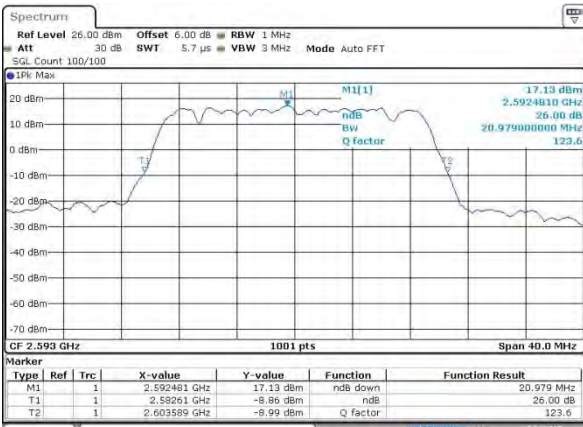

Middle Channel / 20MHz / QPSK

Date 3 AUG 2015 03:40:34