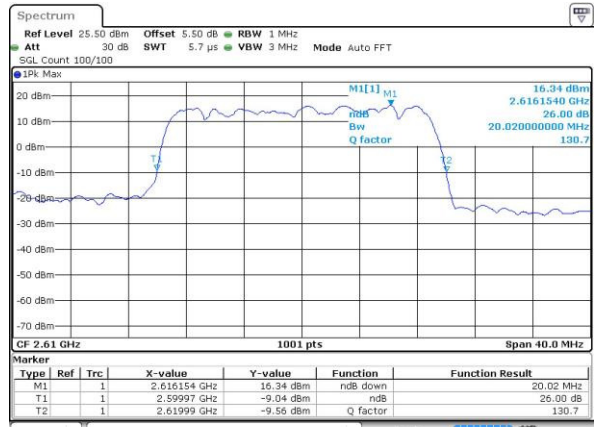

LTE Band 38

Lowest Channel / 20MHz / QPSK

Date: 5 JUL 2016 01:15:09

Lowest Channel / 20MHz / 16QAM

Date: 5 JUL 2016 01:15:28

Middle Channel / 20MHz / QPSK

Date: 5 JUL 2016 01:16:19

Middle Channel / 20MHz / 16QAM

Date: 5 JUL 2016 01:15:49

Highest Channel / 20MHz / QPSK

Date: 5 JUL 2016 01:16:42

Highest Channel / 20MHz / 16QAM

Date: 5 JUL 2016 01:17:26

Occupied Bandwidth

Mode	LTE Band 2 : 99%OBW(MHz)											
	1.4MHz		3MHz		5MHz		10MHz		15MHz		20MHz	
Mod.	QPSK	16QAM	QPSK	16QAM	QPSK	16QAM	QPSK	16QAM	QPSK	16QAM	QPSK	16QAM
Lowest CH	1.09	1.1	2.72	2.71	4.49	4.49	9.13	9.05	13.43	13.4	18.22	18.22
Middle CH	1.1	1.1	2.73	2.71	4.5	4.5	9.09	8.99	13.49	13.52	18.5	18.34
Highest CH	1.1	1.09	2.73	2.71	4.49	4.5	8.99	9.03	13.43	13.49	18.38	18.46

Mode	LTE Band 4 : 99%OBW(MHz)											
	1.4MHz		3MHz		5MHz		10MHz		15MHz		20MHz	
Mod.	QPSK	16QAM	QPSK	16QAM	QPSK	16QAM	QPSK	16QAM	QPSK	16QAM	QPSK	16QAM
Lowest CH	1.1	1.1	2.72	2.71	4.5	4.5	9.01	9.05	13.46	13.34	18.14	18.18
Middle CH	1.09	1.09	2.72	2.72	4.49	4.51	9.09	9.01	13.58	13.37	18.54	18.54
Highest CH	1.1	1.1	2.73	2.7	4.5	4.5	9.13	9.09	13.4	13.49	18.54	18.34