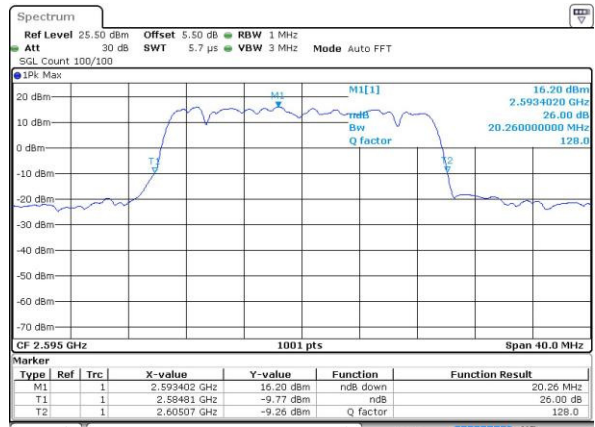

LTE Band 38

Lowest Channel / 20MHz / QPSK

Date: 5 JUL 2016 01:15:09

Lowest Channel / 20MHz / 16QAM

Date: 5 JUL 2016 01:15:28

Middle Channel / 20MHz / QPSK

Date: 5 JUL 2016 01:16:19

Middle Channel / 20MHz / 16QAM

Date: 5 JUL 2016 01:15:49

Highest Channel / 20MHz / QPSK

Date: 5 JUL 2016 01:16:42

Highest Channel / 20MHz / 16QAM

Date: 5 JUL 2016 01:17:26

Occupied Bandwidth

Mode	LTE Band 2 : 99%OBW(MHz)											
	1.4MHz		3MHz		5MHz		10MHz		15MHz		20MHz	
Mod.	QPSK	16QAM	QPSK	16QAM	QPSK	16QAM	QPSK	16QAM	QPSK	16QAM	QPSK	16QAM
Lowest CH	1.09	1.1	2.72	2.71	4.49	4.49	9.13	9.05	13.43	13.4	18.22	18.22
Middle CH	1.1	1.1	2.73	2.71	4.5	4.5	9.09	8.99	13.49	13.52	18.5	18.34
Highest CH	1.1	1.09	2.73	2.71	4.49	4.5	8.99	9.03	13.43	13.49	18.38	18.46

Mode	LTE Band 4 : 99%OBW(MHz)											
	1.4MHz		3MHz		5MHz		10MHz		15MHz		20MHz	
Mod.	QPSK	16QAM	QPSK	16QAM	QPSK	16QAM	QPSK	16QAM	QPSK	16QAM	QPSK	16QAM
Lowest CH	1.1	1.1	2.72	2.71	4.5	4.5	9.01	9.05	13.46	13.34	18.14	18.18
Middle CH	1.09	1.09	2.72	2.72	4.49	4.51	9.09	9.01	13.58	13.37	18.54	18.54
Highest CH	1.1	1.1	2.73	2.7	4.5	4.5	9.13	9.09	13.4	13.49	18.54	18.34