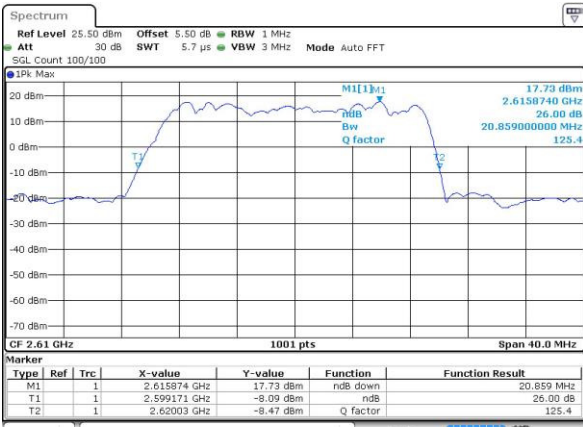

LTE Band 38

Lowest Channel / 20MHz / QPSK

Date: 5 JUL 2016 01:15:09

Lowest Channel / 20MHz / 16QAM

Date: 5 JUL 2016 01:15:28

Middle Channel / 20MHz / QPSK

Date: 5 JUL 2016 01:16:19

Middle Channel / 20MHz / 16QAM

Date: 5 JUL 2016 01:15:49

Highest Channel / 20MHz / QPSK

Date: 5 JUL 2016 01:16:42

Highest Channel / 20MHz / 16QAM

Date: 5 JUL 2016 01:17:26

Occupied Bandwidth

Mode	LTE Band 2 : 99%OBW(MHz)											
	1.4MHz		3MHz		5MHz		10MHz		15MHz		20MHz	
Mod.	QPSK	16QAM	QPSK	16QAM	QPSK	16QAM	QPSK	16QAM	QPSK	16QAM	QPSK	16QAM
Lowest CH	1.09	1.1	2.72	2.71	4.49	4.49	9.13	9.05	13.43	13.4	18.22	18.22
Middle CH	1.1	1.1	2.73	2.71	4.5	4.5	9.09	8.99	13.49	13.52	18.5	18.34
Highest CH	1.1	1.09	2.73	2.71	4.49	4.5	8.99	9.03	13.43	13.49	18.38	18.46

Mode	LTE Band 4 : 99%OBW(MHz)											
	1.4MHz		3MHz		5MHz		10MHz		15MHz		20MHz	
Mod.	QPSK	16QAM	QPSK	16QAM	QPSK	16QAM	QPSK	16QAM	QPSK	16QAM	QPSK	16QAM
Lowest CH	1.1	1.1	2.72	2.71	4.5	4.5	9.01	9.05	13.46	13.34	18.14	18.18
Middle CH	1.09	1.09	2.72	2.72	4.49	4.51	9.09	9.01	13.58	13.37	18.54	18.54
Highest CH	1.1	1.1	2.73	2.7	4.5	4.5	9.13	9.09	13.4	13.49	18.54	18.34