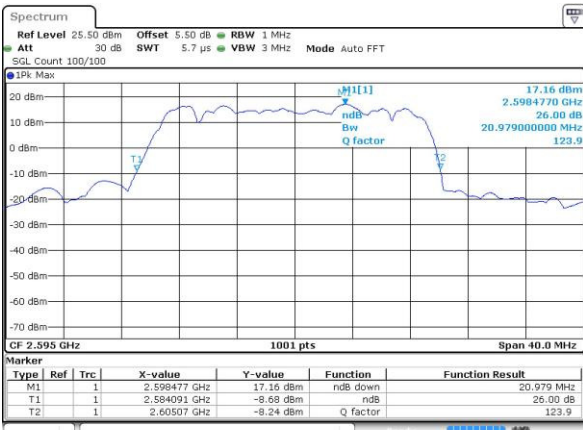

LTE Band 38

Lowest Channel / 20MHz / QPSK

Date: 5 JUL 2016 01:15:09

Lowest Channel / 20MHz / 16QAM

Date: 5 JUL 2016 01:15:28

Middle Channel / 20MHz / QPSK

Date: 5 JUL 2016 01:16:19

Middle Channel / 20MHz / 16QAM

Date: 5 JUL 2016 01:15:49

Highest Channel / 20MHz / QPSK

Date: 5 JUL 2016 01:16:42

Highest Channel / 20MHz / 16QAM

Date: 5 JUL 2016 01:17:26

Occupied Bandwidth

Mode	LTE Band 2 : 99%OBW(MHz)											
	1.4MHz		3MHz		5MHz		10MHz		15MHz		20MHz	
Mod.	QPSK	16QAM	QPSK	16QAM	QPSK	16QAM	QPSK	16QAM	QPSK	16QAM	QPSK	16QAM
Lowest CH	1.09	1.1	2.72	2.71	4.49	4.49	9.13	9.05	13.43	13.4	18.22	18.22
Middle CH	1.1	1.1	2.73	2.71	4.5	4.5	9.09	8.99	13.49	13.52	18.5	18.34
Highest CH	1.1	1.09	2.73	2.71	4.49	4.5	8.99	9.03	13.43	13.49	18.38	18.46

Mode	LTE Band 4 : 99%OBW(MHz)											
	1.4MHz		3MHz		5MHz		10MHz		15MHz		20MHz	
Mod.	QPSK	16QAM	QPSK	16QAM	QPSK	16QAM	QPSK	16QAM	QPSK	16QAM	QPSK	16QAM
Lowest CH	1.1	1.1	2.72	2.71	4.5	4.5	9.01	9.05	13.46	13.34	18.14	18.18
Middle CH	1.09	1.09	2.72	2.72	4.49	4.51	9.09	9.01	13.58	13.37	18.54	18.54
Highest CH	1.1	1.1	2.73	2.7	4.5	4.5	9.13	9.09	13.4	13.49	18.54	18.34