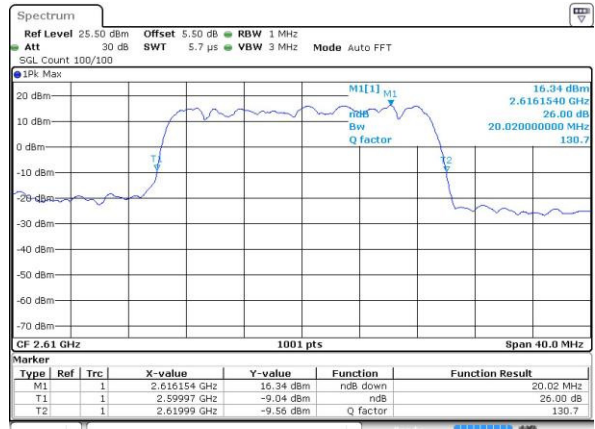

LTE Band 38

Lowest Channel / 20MHz / QPSK

Date: 5 JUL 2016 01:15:09

Lowest Channel / 20MHz / 16QAM

Date: 5 JUL 2016 01:15:28

Middle Channel / 20MHz / QPSK

Date: 5 JUL 2016 01:16:19

Middle Channel / 20MHz / 16QAM

Date: 5 JUL 2016 01:15:49

Highest Channel / 20MHz / QPSK

Date: 5 JUL 2016 01:16:42

Highest Channel / 20MHz / 16QAM

Date: 5 JUL 2016 01:17:26

Occupied Bandwidth

Mode	LTE Band 2 : 99%OBW(MHz)											
	1.4MHz		3MHz		5MHz		10MHz		15MHz		20MHz	
Mod.	QPSK	16QAM	QPSK	16QAM	QPSK	16QAM	QPSK	16QAM	QPSK	16QAM	QPSK	16QAM
Lowest CH	1.09	1.1	2.72	2.71	4.49	4.49	9.13	9.05	13.43	13.4	18.22	18.22
Middle CH	1.1	1.1	2.73	2.71	4.5	4.5	9.09	8.99	13.49	13.52	18.5	18.34
Highest CH	1.1	1.09	2.73	2.71	4.49	4.5	8.99	9.03	13.43	13.49	18.38	18.46

Mode	LTE Band 4 : 99%OBW(MHz)											
	1.4MHz		3MHz		5MHz		10MHz		15MHz		20MHz	
Mod.	QPSK	16QAM	QPSK	16QAM	QPSK	16QAM	QPSK	16QAM	QPSK	16QAM	QPSK	16QAM
Lowest CH	1.1	1.1	2.72	2.71	4.5	4.5	9.01	9.05	13.46	13.34	18.14	18.18
Middle CH	1.09	1.09	2.72	2.72	4.49	4.51	9.09	9.01	13.58	13.37	18.54	18.54
Highest CH	1.1	1.1	2.73	2.7	4.5	4.5	9.13	9.09	13.4	13.49	18.54	18.34