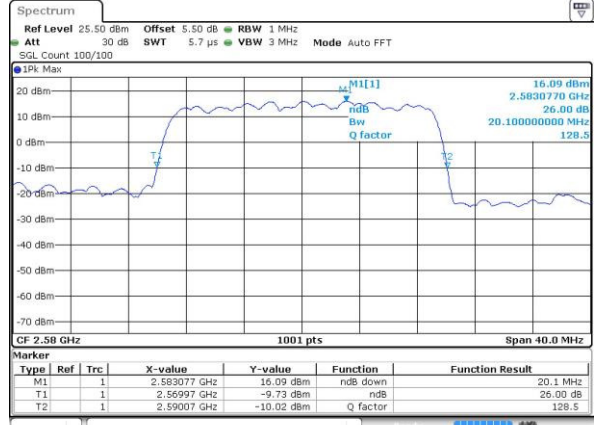

LTE Band 38

Lowest Channel / 20MHz / QPSK

Date: 5 JUL 2016 01:15:09

Lowest Channel / 20MHz / 16QAM

Date: 5 JUL 2016 01:15:28

Middle Channel / 20MHz / QPSK

Date: 5 JUL 2016 01:16:19

Middle Channel / 20MHz / 16QAM

Date: 5 JUL 2016 01:15:49

Highest Channel / 20MHz / QPSK

Date: 5 JUL 2016 01:16:42

Highest Channel / 20MHz / 16QAM

Date: 5 JUL 2016 01:17:26

Occupied Bandwidth

Mode	LTE Band 2 : 99%OBW(MHz)											
	1.4MHz		3MHz		5MHz		10MHz		15MHz		20MHz	
Mod.	QPSK	16QAM	QPSK	16QAM	QPSK	16QAM	QPSK	16QAM	QPSK	16QAM	QPSK	16QAM
Lowest CH	1.09	1.1	2.72	2.71	4.49	4.49	9.13	9.05	13.43	13.4	18.22	18.22
Middle CH	1.1	1.1	2.73	2.71	4.5	4.5	9.09	8.99	13.49	13.52	18.5	18.34
Highest CH	1.1	1.09	2.73	2.71	4.49	4.5	8.99	9.03	13.43	13.49	18.38	18.46

Mode	LTE Band 4 : 99%OBW(MHz)											
	1.4MHz		3MHz		5MHz		10MHz		15MHz		20MHz	
Mod.	QPSK	16QAM	QPSK	16QAM	QPSK	16QAM	QPSK	16QAM	QPSK	16QAM	QPSK	16QAM
Lowest CH	1.1	1.1	2.72	2.71	4.5	4.5	9.01	9.05	13.46	13.34	18.14	18.18
Middle CH	1.09	1.09	2.72	2.72	4.49	4.51	9.09	9.01	13.58	13.37	18.54	18.54
Highest CH	1.1	1.1	2.73	2.7	4.5	4.5	9.13	9.09	13.4	13.49	18.54	18.34