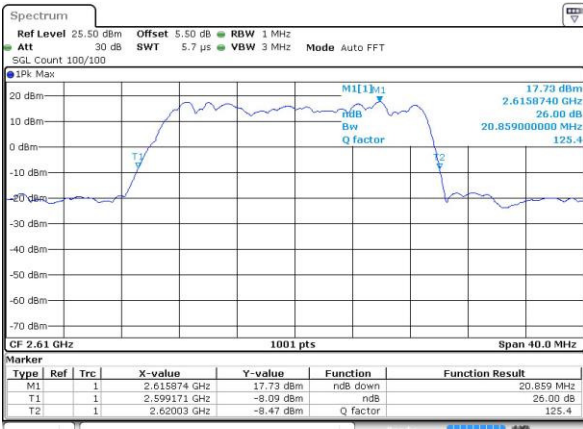

LTE Band 38

Lowest Channel / 20MHz / QPSK

Date: 5 JUL 2016 01:15:09

Lowest Channel / 20MHz / 16QAM

Date: 5 JUL 2016 01:15:28

Middle Channel / 20MHz / QPSK

Date: 5 JUL 2016 01:16:19

Middle Channel / 20MHz / 16QAM

Date: 5 JUL 2016 01:15:49

Highest Channel / 20MHz / QPSK

Date: 5 JUL 2016 01:16:42

Highest Channel / 20MHz / 16QAM

Date: 5 JUL 2016 01:17:26

Occupied Bandwidth

Mode	LTE Band 2 : 99%OBW(MHz)											
	1.4MHz		3MHz		5MHz		10MHz		15MHz		20MHz	
Mod.	QPSK	16QAM	QPSK	16QAM	QPSK	16QAM	QPSK	16QAM	QPSK	16QAM	QPSK	16QAM
Lowest CH	1.09	1.1	2.72	2.71	4.49	4.49	9.13	9.05	13.43	13.4	18.22	18.22
Middle CH	1.1	1.1	2.73	2.71	4.5	4.5	9.09	8.99	13.49	13.52	18.5	18.34
Highest CH	1.1	1.09	2.73	2.71	4.49	4.5	8.99	9.03	13.43	13.49	18.38	18.46

Mode	LTE Band 4 : 99%OBW(MHz)											
	1.4MHz		3MHz		5MHz		10MHz		15MHz		20MHz	
Mod.	QPSK	16QAM	QPSK	16QAM	QPSK	16QAM	QPSK	16QAM	QPSK	16QAM	QPSK	16QAM
Lowest CH	1.1	1.1	2.72	2.71	4.5	4.5	9.01	9.05	13.46	13.34	18.14	18.18
Middle CH	1.09	1.09	2.72	2.72	4.49	4.51	9.09	9.01	13.58	13.37	18.54	18.54
Highest CH	1.1	1.1	2.73	2.7	4.5	4.5	9.13	9.09	13.4	13.49	18.54	18.34