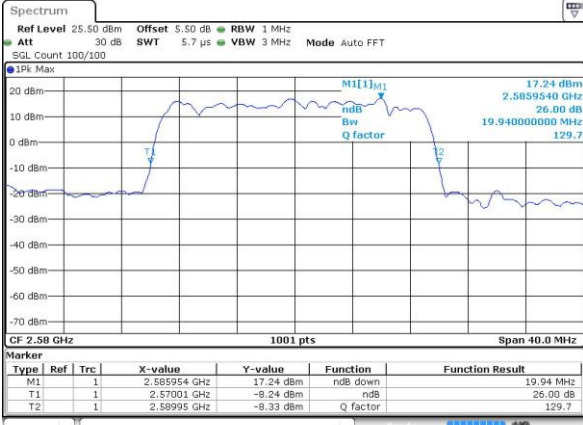

LTE Band 38

Lowest Channel / 20MHz / QPSK

Date: 5 JUL 2016 01:15:09

Lowest Channel / 20MHz / 16QAM

Date: 5 JUL 2016 01:15:28

Middle Channel / 20MHz / QPSK

Date: 5 JUL 2016 01:16:19

Middle Channel / 20MHz / 16QAM

Date: 5 JUL 2016 01:15:49

Highest Channel / 20MHz / QPSK

Date: 5 JUL 2016 01:16:42

Highest Channel / 20MHz / 16QAM

Date: 5 JUL 2016 01:17:26

Occupied Bandwidth

Mode	LTE Band 2 : 99%OBW(MHz)											
	1.4MHz		3MHz		5MHz		10MHz		15MHz		20MHz	
Mod.	QPSK	16QAM	QPSK	16QAM	QPSK	16QAM	QPSK	16QAM	QPSK	16QAM	QPSK	16QAM
Lowest CH	1.09	1.1	2.72	2.71	4.49	4.49	9.13	9.05	13.43	13.4	18.22	18.22
Middle CH	1.1	1.1	2.73	2.71	4.5	4.5	9.09	8.99	13.49	13.52	18.5	18.34
Highest CH	1.1	1.09	2.73	2.71	4.49	4.5	8.99	9.03	13.43	13.49	18.38	18.46

Mode	LTE Band 4 : 99%OBW(MHz)											
	1.4MHz		3MHz		5MHz		10MHz		15MHz		20MHz	
Mod.	QPSK	16QAM	QPSK	16QAM	QPSK	16QAM	QPSK	16QAM	QPSK	16QAM	QPSK	16QAM
Lowest CH	1.1	1.1	2.72	2.71	4.5	4.5	9.01	9.05	13.46	13.34	18.14	18.18
Middle CH	1.09	1.09	2.72	2.72	4.49	4.51	9.09	9.01	13.58	13.37	18.54	18.54
Highest CH	1.1	1.1	2.73	2.7	4.5	4.5	9.13	9.09	13.4	13.49	18.54	18.34