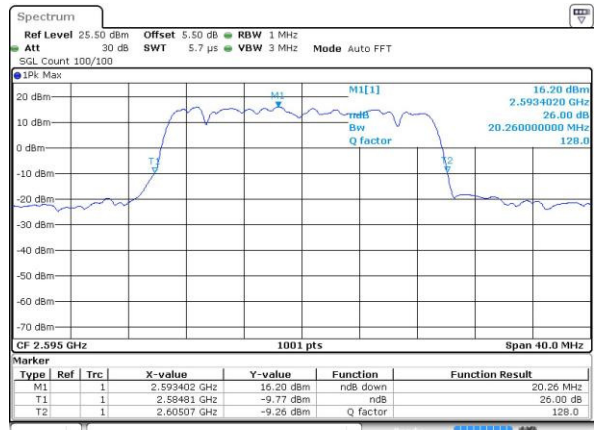

LTE Band 38

Lowest Channel / 20MHz / QPSK

Date: 5 JUL 2016 01:15:09

Lowest Channel / 20MHz / 16QAM

Date: 5 JUL 2016 01:15:28

Middle Channel / 20MHz / QPSK

Date: 5 JUL 2016 01:16:19

Middle Channel / 20MHz / 16QAM

Date: 5 JUL 2016 01:15:49

Highest Channel / 20MHz / QPSK

Date: 5 JUL 2016 01:16:42

Highest Channel / 20MHz / 16QAM

Date: 5 JUL 2016 01:17:26

Occupied Bandwidth

Mode	LTE Band 2 : 99%OBW(MHz)											
	1.4MHz		3MHz		5MHz		10MHz		15MHz		20MHz	
Mod.	QPSK	16QAM	QPSK	16QAM	QPSK	16QAM	QPSK	16QAM	QPSK	16QAM	QPSK	16QAM
Lowest CH	1.09	1.1	2.72	2.71	4.49	4.49	9.13	9.05	13.43	13.4	18.22	18.22
Middle CH	1.1	1.1	2.73	2.71	4.5	4.5	9.09	8.99	13.49	13.52	18.5	18.34
Highest CH	1.1	1.09	2.73	2.71	4.49	4.5	8.99	9.03	13.43	13.49	18.38	18.46

Mode	LTE Band 4 : 99%OBW(MHz)											
	1.4MHz		3MHz		5MHz		10MHz		15MHz		20MHz	
Mod.	QPSK	16QAM	QPSK	16QAM	QPSK	16QAM	QPSK	16QAM	QPSK	16QAM	QPSK	16QAM
Lowest CH	1.1	1.1	2.72	2.71	4.5	4.5	9.01	9.05	13.46	13.34	18.14	18.18
Middle CH	1.09	1.09	2.72	2.72	4.49	4.51	9.09	9.01	13.58	13.37	18.54	18.54
Highest CH	1.1	1.1	2.73	2.7	4.5	4.5	9.13	9.09	13.4	13.49	18.54	18.34