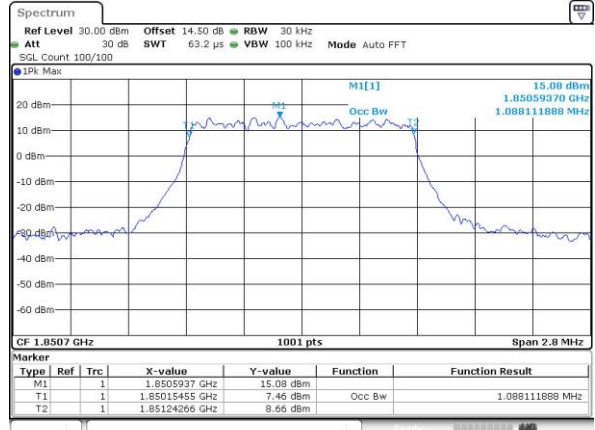

Mode	LTE Band 7 : 99%OBW(MHz)											
	1.4MHz		3MHz		5MHz		10MHz		15MHz		20MHz	
Mod.	QPSK	16QAM	QPSK	16QAM	QPSK	16QAM	QPSK	16QAM	QPSK	16QAM	QPSK	16QAM
Lowest CH	-	-	-	-	4.49	4.48	9.03	8.97	13.37	13.43	18.30	18.22
Middle CH	-	-	-	-	4.48	4.47	9.03	9.03	13.46	13.40	18.30	18.38
Highest CH	-	-	-	-	4.47	4.50	8.99	9.01	13.49	13.43	18.38	18.38

Mode	LTE Band 38 : 99%OBW(MHz)											
	1.4MHz		3MHz		5MHz		10MHz		15MHz		20MHz	
Mod.	QPSK	16QAM	QPSK	16QAM	QPSK	16QAM	QPSK	16QAM	QPSK	16QAM	QPSK	16QAM
Lowest CH	-	-	-	-	4.52	4.46	8.91	9.03	13.43	13.46	18.38	18.34
Middle CH	-	-	-	-	4.48	4.49	9.05	9.01	13.40	13.40	18.22	18.22
Highest CH	-	-	-	-	4.49	4.50	8.97	9.01	13.55	13.52	18.18	18.34

LTE Band 2

Lowest Channel / 1.4MHz / QPSK

Date: 3,JUL,2017 23:14:36

Lowest Channel / 1.4MHz / 16QAM

Date: 3,JUL,2017 23:14:46

Middle Channel / 1.4MHz / QPSK

Date: 3,JUL,2017 23:21:48

Middle Channel / 1.4MHz / 16QAM