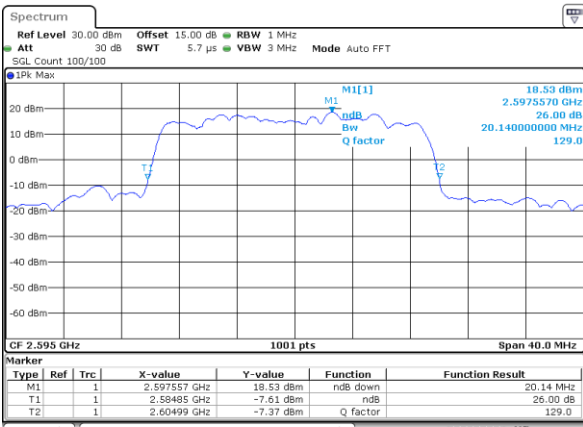

Lowest Channel / 20MHz / QPSK

Date: 5 JUL 2017 17:12:58

Lowest Channel / 20MHz / 16QAM

Date: 5 JUL 2017 17:13:08

Middle Channel / 20MHz / QPSK

Date: 5 JUL 2017 17:20:10

Middle Channel / 20MHz / 16QAM

Date: 5 JUL 2017 17:20:20

Highest Channel / 20MHz / QPSK

Date: 5 JUL 2017 17:22:43

Highest Channel / 20MHz / 16QAM

Date: 5 JUL 2017 17:22:53

Occupied Bandwidth

Mode	LTE Band 2 : 99%OBW(MHz)											
	1.4MHz		3MHz		5MHz		10MHz		15MHz		20MHz	
Mod.	QPSK	16QAM	QPSK	16QAM	QPSK	16QAM	QPSK	16QAM	QPSK	16QAM	QPSK	16QAM
Lowest CH	1.09	1.09	2.72	2.72	4.48	4.48	9.09	8.97	13.40	13.34	18.26	18.34
Middle CH	1.09	1.09	2.71	2.72	4.49	4.48	9.03	8.97	13.37	13.34	18.30	18.10
Highest CH	1.10	1.09	2.70	2.72	4.49	4.49	8.99	8.99	13.37	13.46	18.42	18.26

Mode	LTE Band 4 : 99%OBW(MHz)											
	1.4MHz		3MHz		5MHz		10MHz		15MHz		20MHz	
Mod.	QPSK	16QAM	QPSK	16QAM	QPSK	16QAM	QPSK	16QAM	QPSK	16QAM	QPSK	16QAM
Lowest CH	1.10	1.09	2.71	2.70	4.49	4.49	9.01	8.95	13.37	13.40	18.30	18.26
Middle CH	1.09	1.09	2.71	2.70	4.48	4.48	9.01	9.03	13.43	13.49	18.26	18.50
Highest CH	1.10	1.09	2.72	2.71	4.48	4.49	9.01	9.01	13.40	13.34	18.30	18.14