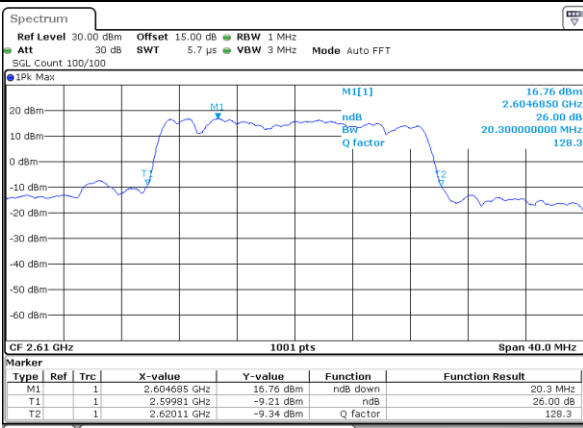

Lowest Channel / 20MHz / QPSK

Date: 5 JUL 2017 17:12:58

Lowest Channel / 20MHz / 16QAM

Date: 5 JUL 2017 17:13:08

Middle Channel / 20MHz / QPSK

Date: 5 JUL 2017 17:20:10

Middle Channel / 20MHz / 16QAM

Date: 5 JUL 2017 17:20:20

Highest Channel / 20MHz / QPSK

Date: 5 JUL 2017 17:22:43

Highest Channel / 20MHz / 16QAM

Date: 5 JUL 2017 17:22:53

Occupied Bandwidth

Mode	LTE Band 2 : 99%OBW(MHz)											
	1.4MHz		3MHz		5MHz		10MHz		15MHz		20MHz	
Mod.	QPSK	16QAM	QPSK	16QAM	QPSK	16QAM	QPSK	16QAM	QPSK	16QAM	QPSK	16QAM
Lowest CH	1.09	1.09	2.72	2.72	4.48	4.48	9.09	8.97	13.40	13.34	18.26	18.34
Middle CH	1.09	1.09	2.71	2.72	4.49	4.48	9.03	8.97	13.37	13.34	18.30	18.10
Highest CH	1.10	1.09	2.70	2.72	4.49	4.49	8.99	8.99	13.37	13.46	18.42	18.26

Mode	LTE Band 4 : 99%OBW(MHz)											
	1.4MHz		3MHz		5MHz		10MHz		15MHz		20MHz	
Mod.	QPSK	16QAM	QPSK	16QAM	QPSK	16QAM	QPSK	16QAM	QPSK	16QAM	QPSK	16QAM
Lowest CH	1.10	1.09	2.71	2.70	4.49	4.49	9.01	8.95	13.37	13.40	18.30	18.26
Middle CH	1.09	1.09	2.71	2.70	4.48	4.48	9.01	9.03	13.43	13.49	18.26	18.50
Highest CH	1.10	1.09	2.72	2.71	4.48	4.49	9.01	9.01	13.40	13.34	18.30	18.14