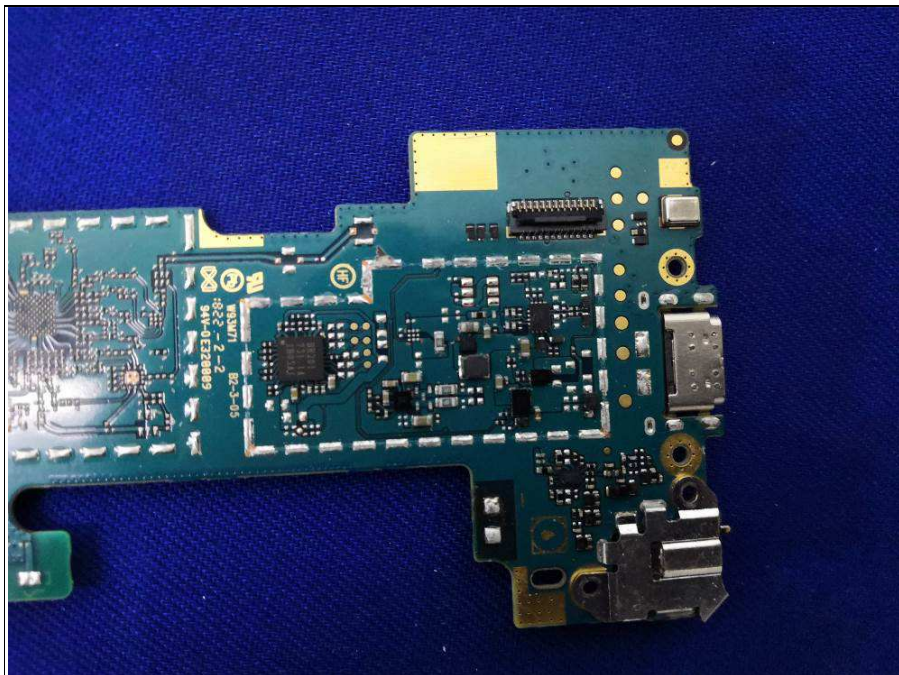

PHOTOGRAPHS OF THE EUT

Lenovo TB-X605F

BT/WIFI Antenna

GPS Antenna

Lenovo HA200

BT Antenna