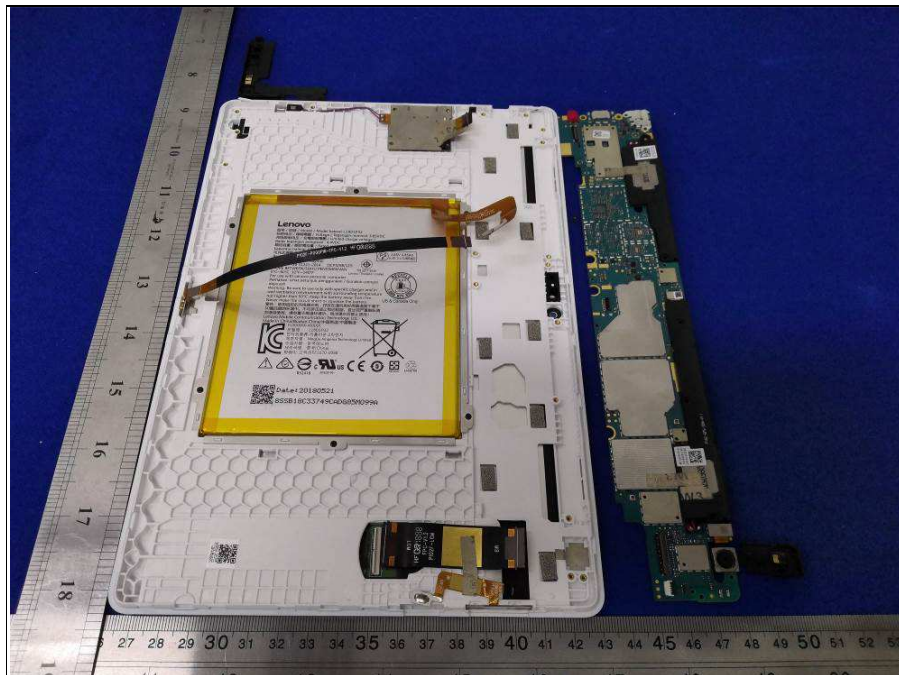

PHOTOGRAPHS OF THE EUT

Lenovo TB-X605F

BT/WIFI Antenna

GPS Antenna

Lenovo HA200

BT Antenna