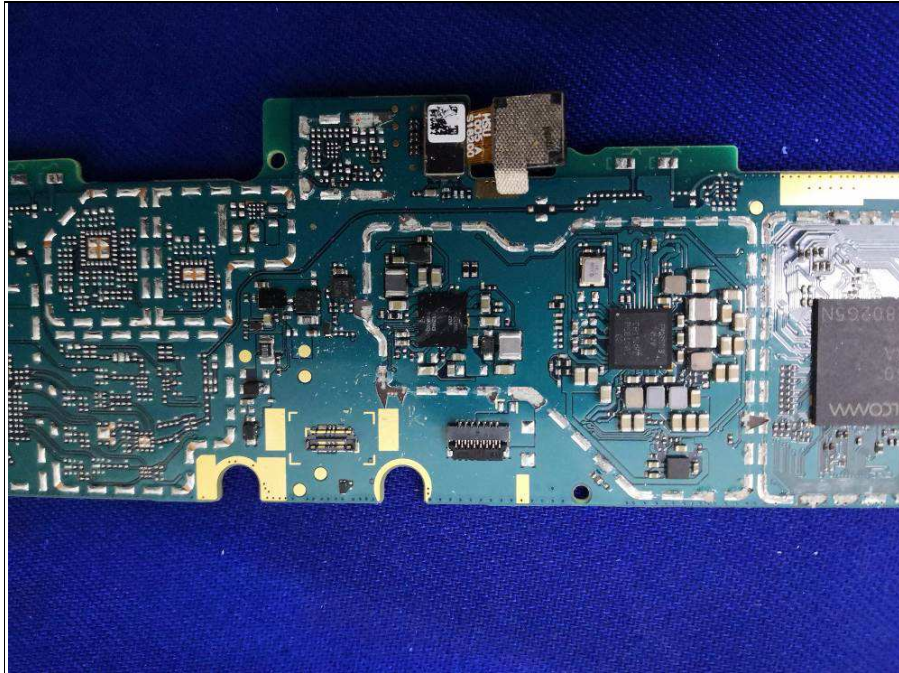

PHOTOGRAPHS OF THE EUT

Lenovo TB-X605F

BT/WIFI Antenna

GPS Antenna

Lenovo HA200

BT Antenna