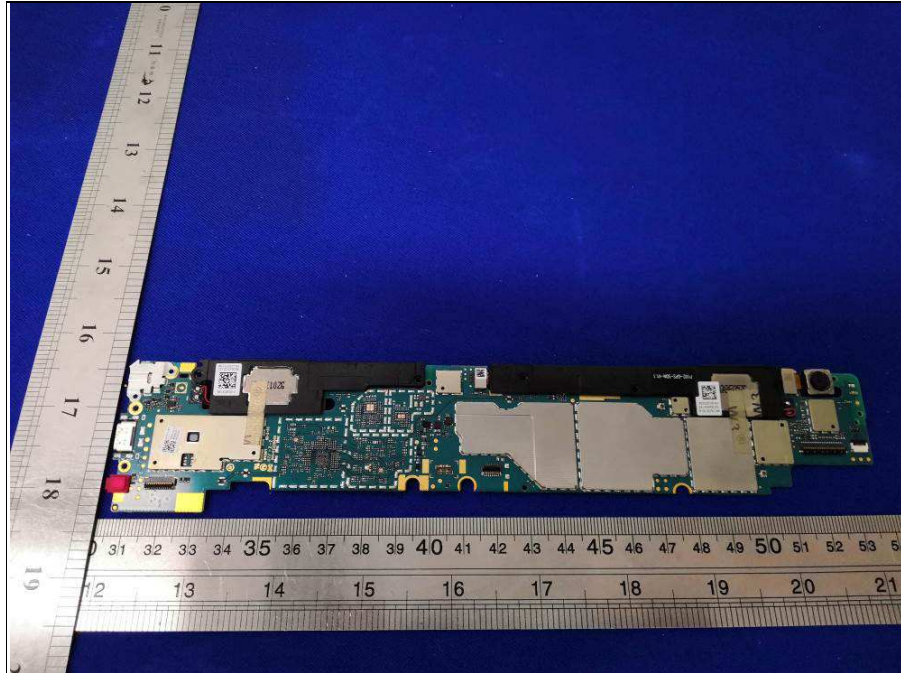

PHOTOGRAPHS OF THE EUT

Lenovo TB-X605F

BT/WIFI Antenna

GPS Antenna

Lenovo HA200

BT Antenna