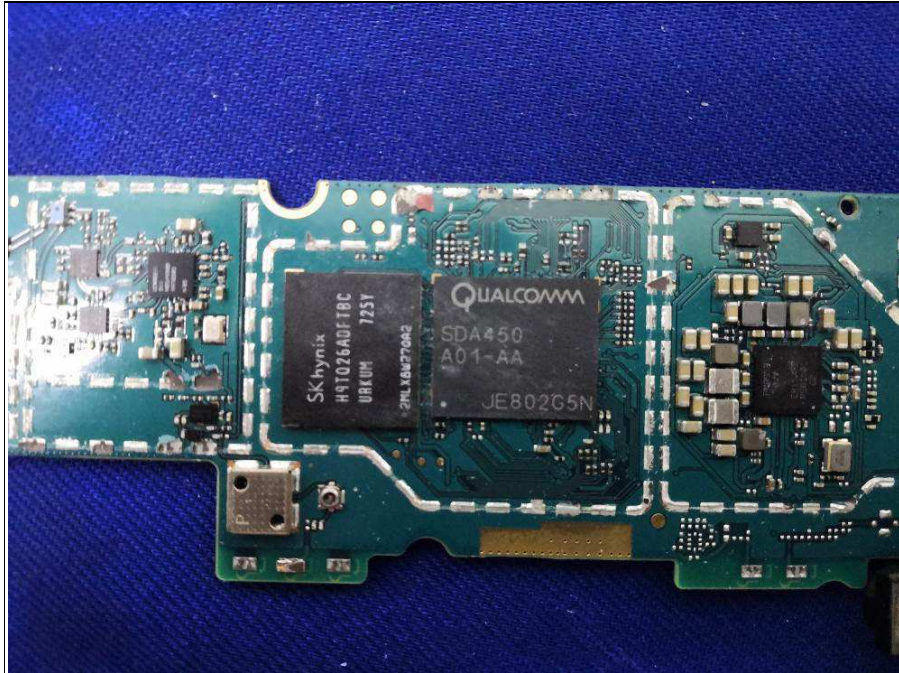

PHOTOGRAPHS OF THE EUT

Lenovo TB-X605F

BT/WIFI Antenna

GPS Antenna

Lenovo HA200

BT Antenna