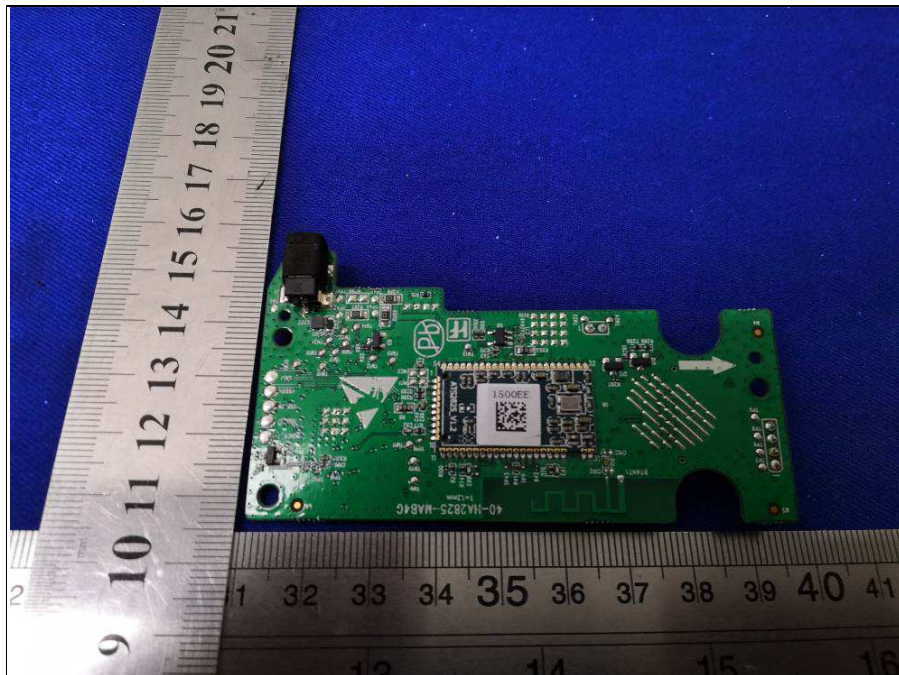

PHOTOGRAPHS OF THE EUT

Lenovo TB-X605F

BT/WIFI Antenna

GPS Antenna

Lenovo HA200

BT Antenna