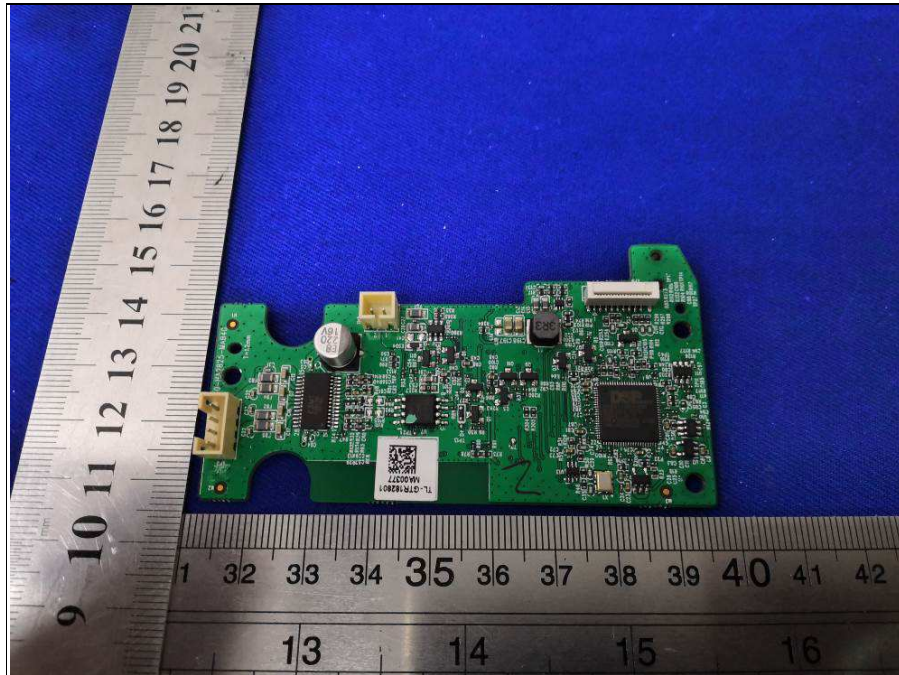

PHOTOGRAPHS OF THE EUT

Lenovo TB-X605F

BT/WIFI Antenna

GPS Antenna

Lenovo HA200

BT Antenna