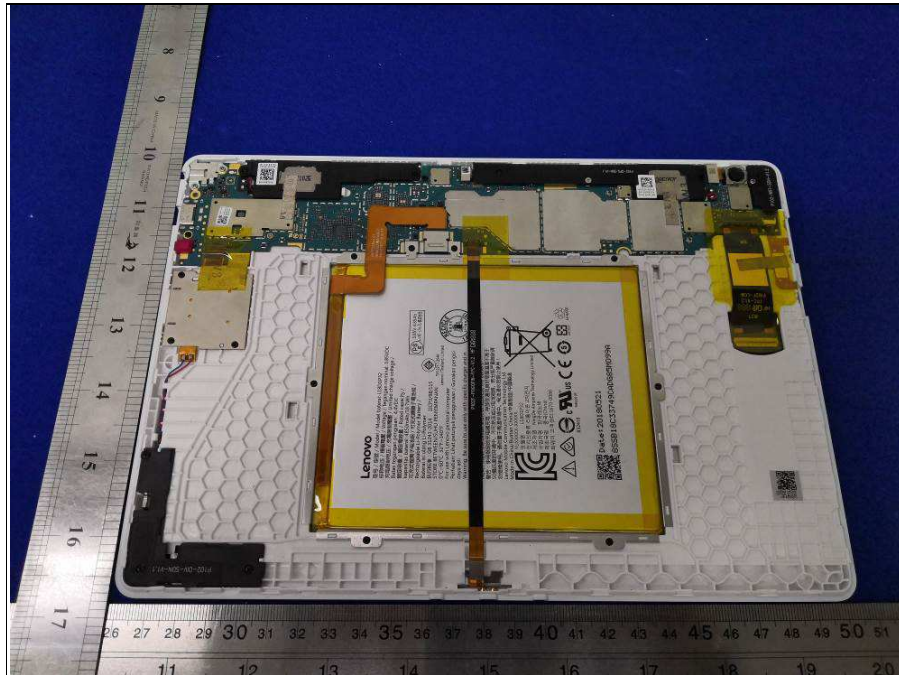

PHOTOGRAPHS OF THE EUT

Lenovo TB-X605F

BT/WIFI Antenna

GPS Antenna

Lenovo HA200

BT Antenna