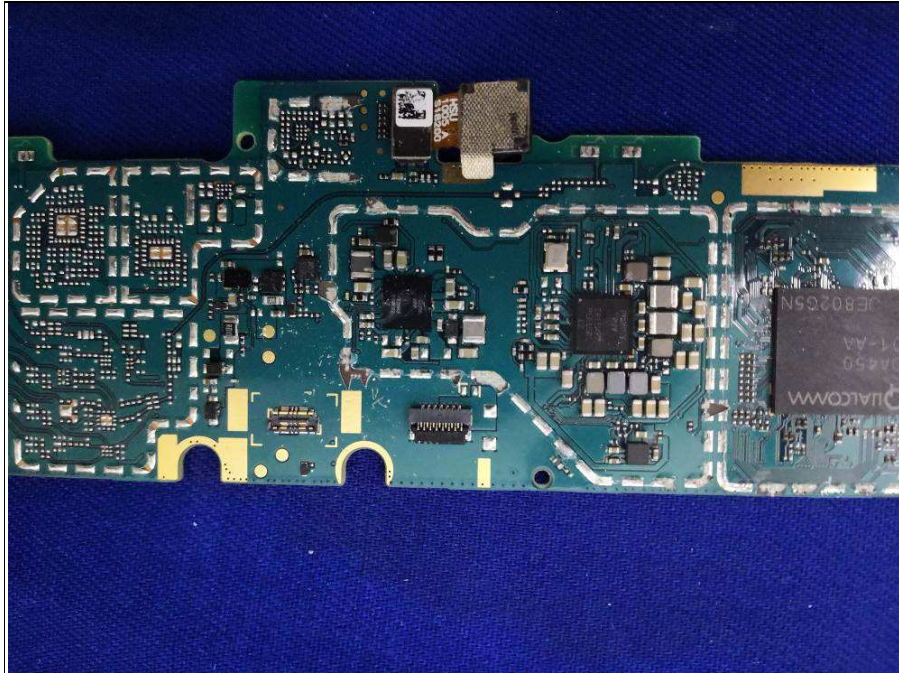

PHOTOGRAPHS OF THE EUT

Lenovo TB-X605F

BT/WIFI Antenna

GPS Antenna

Lenovo HA200

BT Antenna