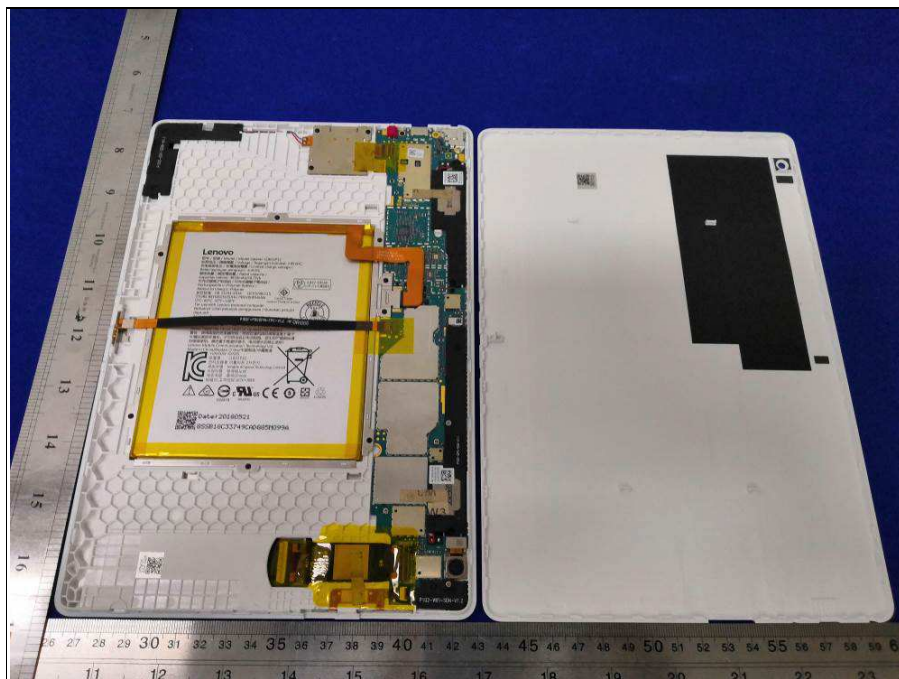

PHOTOGRAPHS OF THE EUT

Lenovo TB-X605F

BT/WIFI Antenna

GPS Antenna

Lenovo HA200

BT Antenna