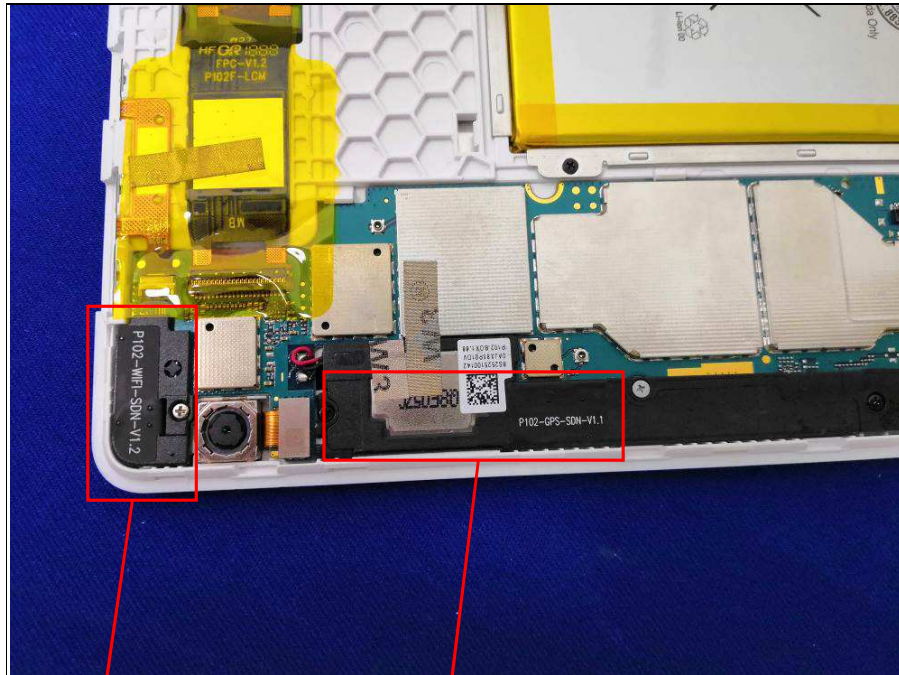

PHOTOGRAPHS OF THE EUT

Lenovo TB-X605F

BT/WIFI Antenna

GPS Antenna

Lenovo HA200

BT Antenna