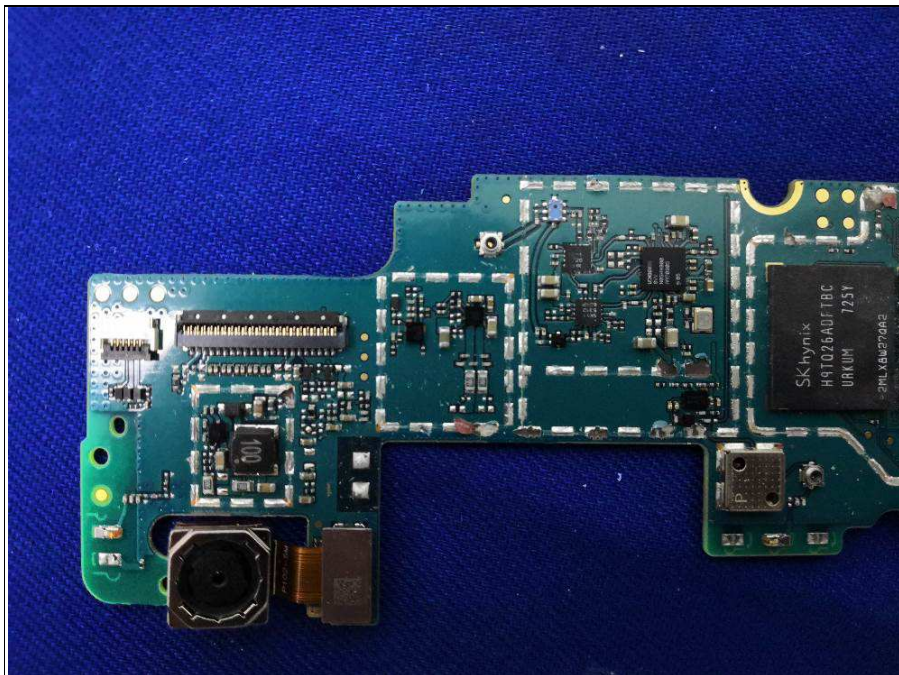

PHOTOGRAPHS OF THE EUT

Lenovo TB-X605F

BT/WIFI Antenna

GPS Antenna

Lenovo HA200

BT Antenna