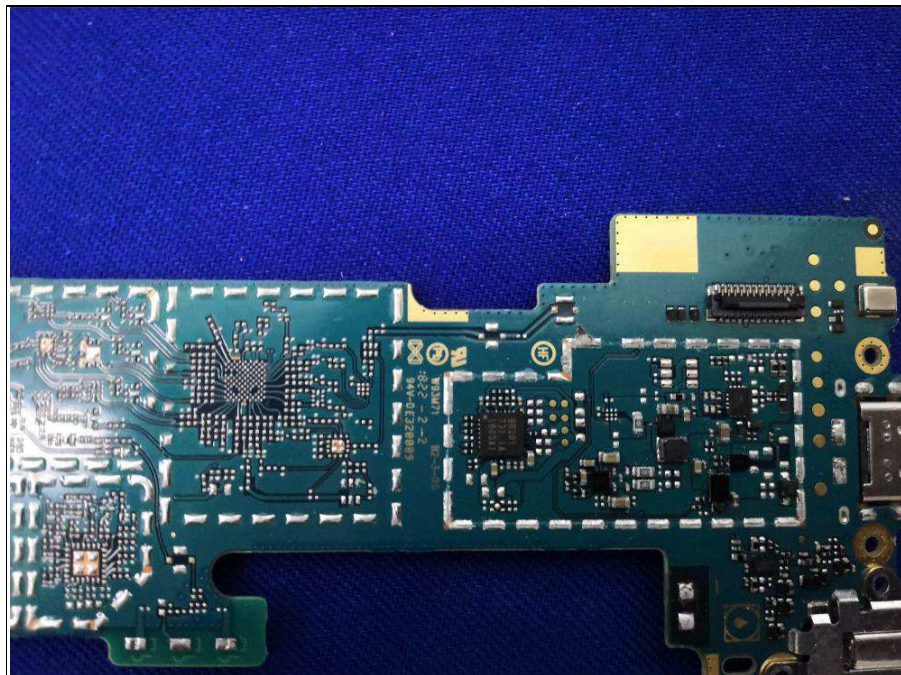

PHOTOGRAPHS OF THE EUT

Lenovo TB-X605F

BT/WIFI Antenna

GPS Antenna

Lenovo HA200

BT Antenna