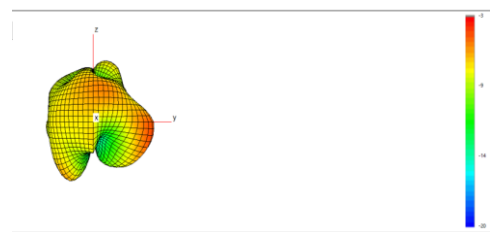

WIFI 6E:

Fre (MHZ)	最大增益	平均增益
6000	-0.84	-5.9
6050	-0.76	-5.7
6100	-1.43	-5.3
6150	-0.85	-6.6

6200	-1.43	-5.8
6250	-1.07	-6.5
6300	-1.40	-5.4
6350	-1.10	-6.1
6400	-0.94	-4.6
6450	-1.01	-4.9
6500	-1.58	-4.1
6550	-0.70	-4.1
6600	-0.80	-4.3
6650	-0.83	-3.5
6700	-0.91	-4.8
6750	-1.42	-3.6
6800	-1.29	-4.8
6850	-0.65	-4.8
6900	-0.85	-5.6
6950	-1.42	-5.7
7000	-1.40	-6.2
7050	-1.45	-6.8
7100	-1.08	-6.7
7150	-0.83	-7.0
7200	-1.60	-7.3

3. 3D Directional Pattern

1) WIFI 3D

2400MHZ

2450MHZ

2500MHZ

2) 5G WIFI&WIFI6E ANT 3D

5150MHZ

5550MHZ