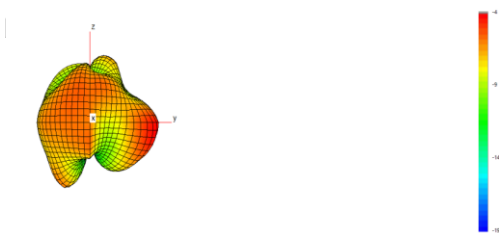

3. 3D Directional Pattern

1) WIFI 3D

2400MHZ

2450MHZ

2500MHZ

2) 5G WIFI&WIFI6E ANT 3D

5150MHZ

5550MHZ