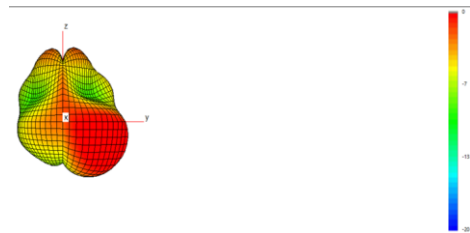

2) 5G WIFI&WIFI6E ANT 3D