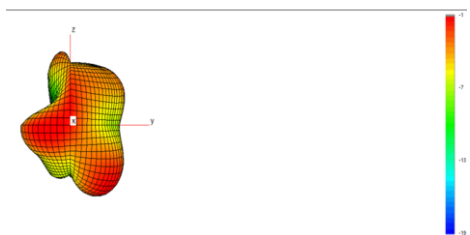

2) 5G WIFI&WIFI6E ANT 3D

6500MHZ