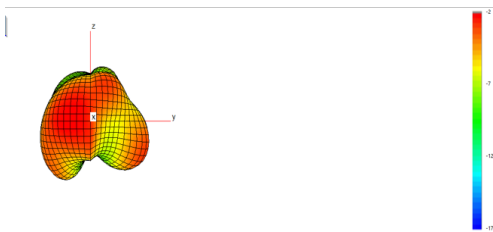

WIFI 6E:

Fre (MHZ)	最大增益	平均增益
6000	-0.84	-5.9
6050	-0.76	-5.7
6100	-1.43	-5.3
6150	-0.85	-6.6

6200	-1.43	-5.8
6250	-1.07	-6.5
6300	-1.40	-5.4
6350	-1.10	-6.1
6400	-0.94	-4.6
6450	-1.01	-4.9
6500	-1.58	-4.1
6550	-0.70	-4.1
6600	-0.80	-4.3
6650	-0.83	-3.5
6700	-0.91	-4.8
6750	-1.42	-3.6
6800	-1.29	-4.8
6850	-0.65	-4.8
6900	-0.85	-5.6
6950	-1.42	-5.7
7000	-1.40	-6.2
7050	-1.45	-6.8
7100	-1.08	-6.7
7150	-0.83	-7.0
7200	-1.60	-7.3

3. 3D Directional Pattern

1) WIFI 3D

2400MHZ

2450MHZ

2500MHZ

2) 5G WIFI&WIFI6E ANT 3D

5150MHZ

5550MHZ