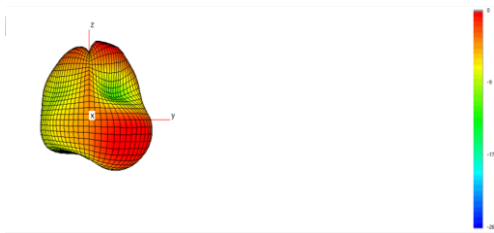

2) 5G WIFI&WIFI6E ANT 3D