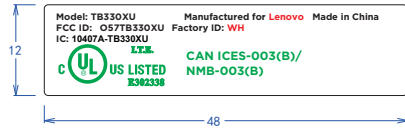

USA (Including Canada) _LTE

认证规范
1. Factory ID--需要基于
认证产品的自身判断是否需要,
类似TW SAR
2. voice所有的产品都不能使用Energy star logo