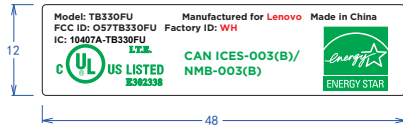

USA (Including Canada) _WIFI

认证标志
1. Factory ID—需要基于
认证维护信息判断是否需要,
类似TW SAR
2. voice所有的产品将不能使用energy star logo