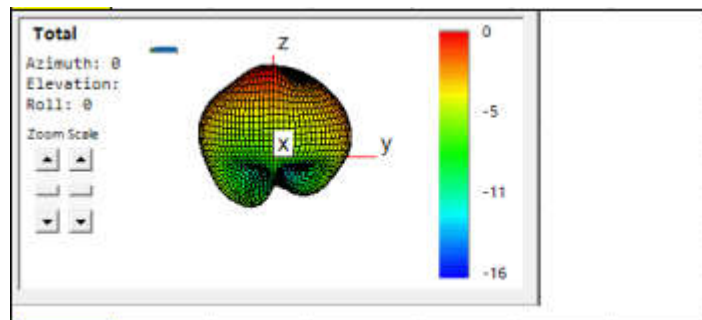

2. Gain Plots

WCDMA Band 1