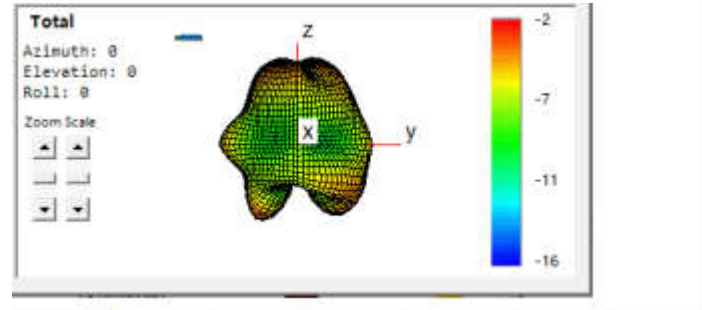

Test / Position	Free Space				
bands	Frequency	TX Antenna Peak Gain			
		Ant 1	Ant 2	Ant 3	Ant 4
WCDMA Band 1	1922.6-1977.4MHz	0.70			
WCDMA Band 2	1747.4 - 1782.4MHz	0.10			
WCDMA Band 4	1710-1755MHz	0.70			
WCDMA Band 5	824-849MHz	0.50			
WCDMA Band 6	832.4 - 837.6MHz	0.40			
WCDMA Band 8	902.6 - 912.4MHz	0.90			
WCDMA Band 19	832.4 - 842.6MHz	0.50			
LTE Band 1	1920-1980MHz	0.70			
LTE Band 2	1810-1910MHz	0.10			
LTE Band 3	1712.5-1782.5MHz	-0.40			
LTE Band 4	1710-1755MHz	0.70			
LTE Band 5	824-849MHz	0.50			
LTE Band 7	2500-2570MHz	0.30			
LTE Band 8	902.5-912.5MHz	0.90			
LTE Band 18	817.5-827.5MHz	0.40			
LTE Band 19	832.5-842.5MHz	0.50			
LTE Band 20	832-862MHz	0.50			
LTE Band 26	814-849MHz	0.50			
LTE Band 28	720.5-745.5MHz	-2.80			
LTE Band 38	2570-2620MHz	0.30			
LTE Band 40	2300-2400MHz	-0.70			
LTE Band 41	2455-2650MHz	0.30			
LTE Band 66	1710-1780MHz	0.70			

Antenna Report

Test / Position	Free Space				
bands	Frequency	TX Antenna Peak Gain			
		Ant 1	Ant 2	Ant 3	Ant 4
BT/WiFi 2.4G	2400-2483.5MHz	-1.5			
WiFi 5G	5150~5250MHz	-4			
WiFi 5G	5250~5350MHz	-4.5			
WiFi 5G	5470~5725MHz	-4.5			
WiFi 5G	5725~5850MHz	-5			

2. Gain Plots

WCDMA Band 1

WCDMA Band 2

WCDMA Band 4

WCDMA Band 5

WCDMA Band 6

WCDMA Band 8

WCDMA Band 19