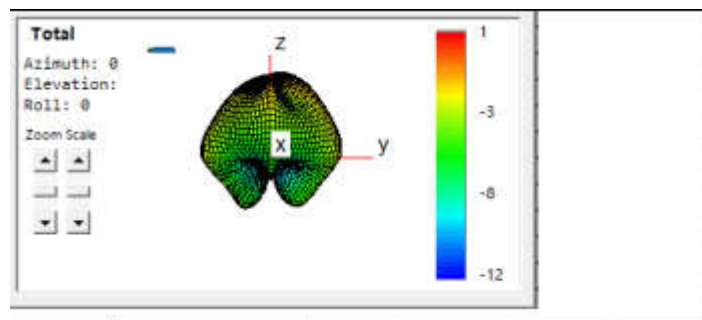

WCDMA Band 2