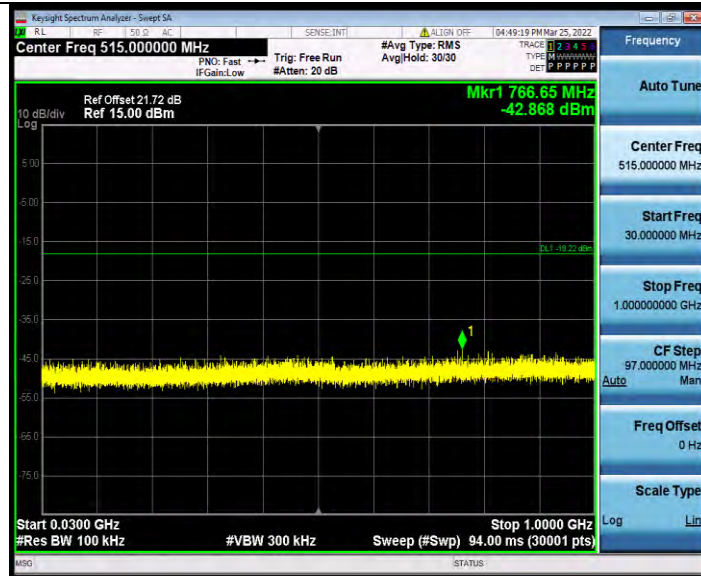

**BUREAU
VERITAS**

Test Report No.: W7L-P22030011-1RF02

BLE_1M_Ant1_2480_1000~26500

BLE_2M_Ant1_2402_30~1000

**BUREAU
VERITAS**

Test Report No.: W7L-P22030011-1RF02

BLE_2M_Ant1_2402_1000~26500

BLE_2M_Ant1_2440_30~1000

**BUREAU
VERITAS**

Test Report No.: W7L-P22030011-1RF02

BLE_2M_Ant1_2440_1000~26500

BLE_2M_Ant1_2480_30~1000

**BUREAU
VERITAS**

Test Report No.: W7L-P22030011-1RF02

BLE_2M_Ant1_2480_1000~26500

BLE_500K_Ant1_2402_30~1000