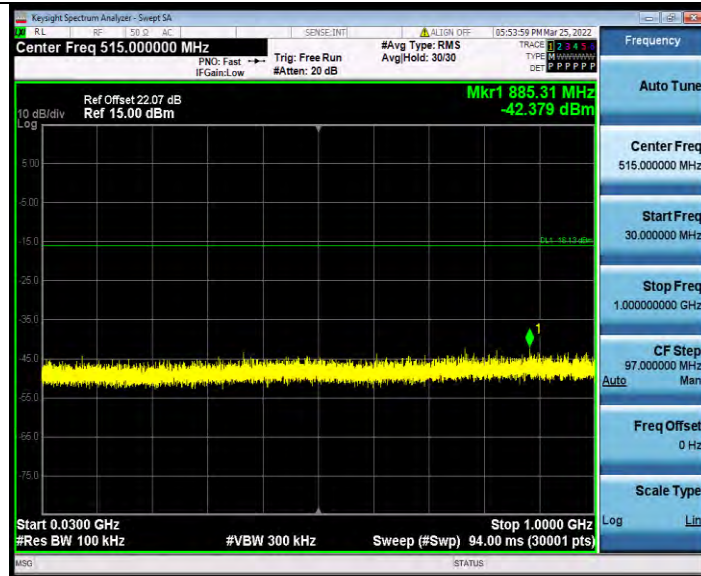

**BUREAU
VERITAS**

Test Report No.: W7L-P22030011-1RF02

BLE_500K_Ant1_2402_1000~26500