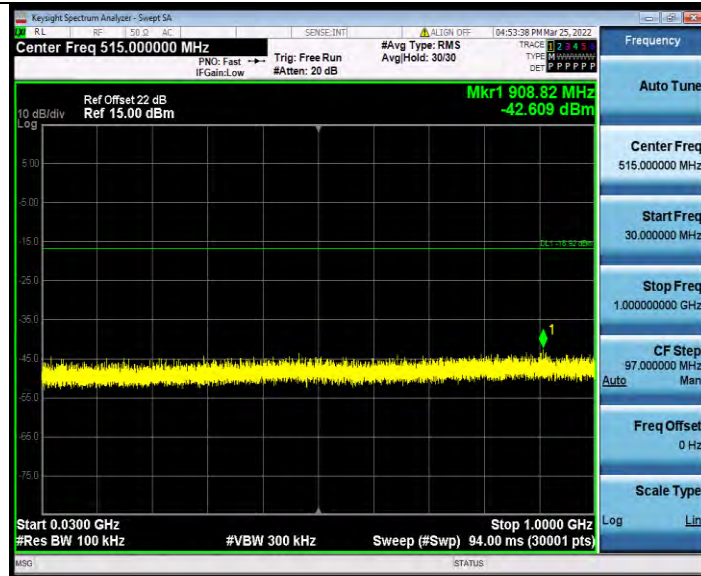

**BUREAU
VERITAS**

Test Report No.: W7L-P22030011-1RF02

BLE_2M_Ant1_2440_1000~26500

BLE_2M_Ant1_2480_30~1000

**BUREAU
VERITAS**

Test Report No.: W7L-P22030011-1RF02

BLE_2M_Ant1_2480_1000~26500

BLE_500K_Ant1_2402_30~1000