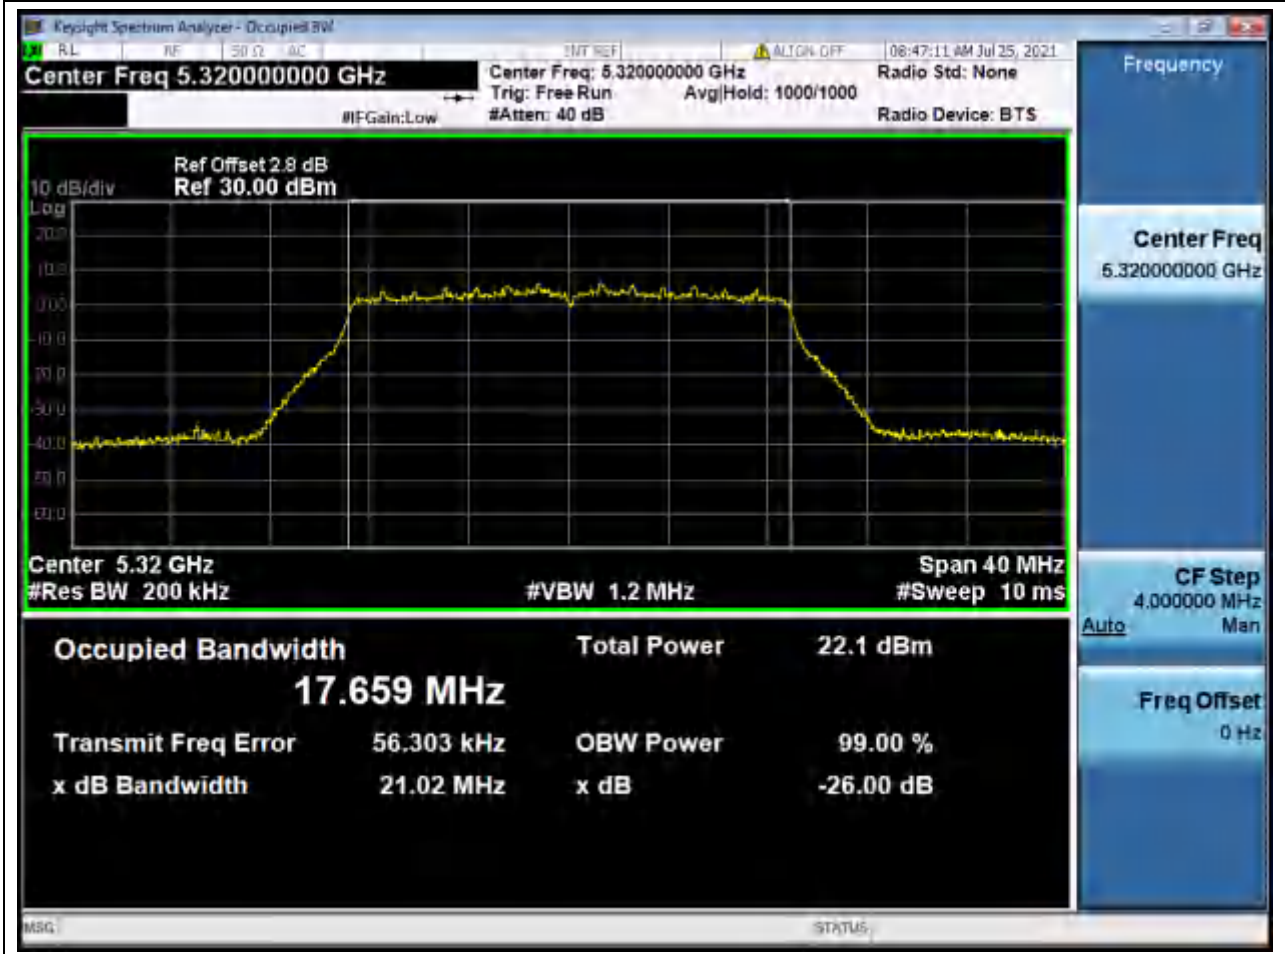

20. 802.11n_20M_Band2_H

20.1. A.2.2-99% Bandwidth(NTNV)

Center Frequency (MHz)	OBW Power (%)	RBW (MHz)	Detector	Limit (MHz)	OBW (MHz)	Verdict
5320	99	0.2	Peak	0	17.659382	Unknown