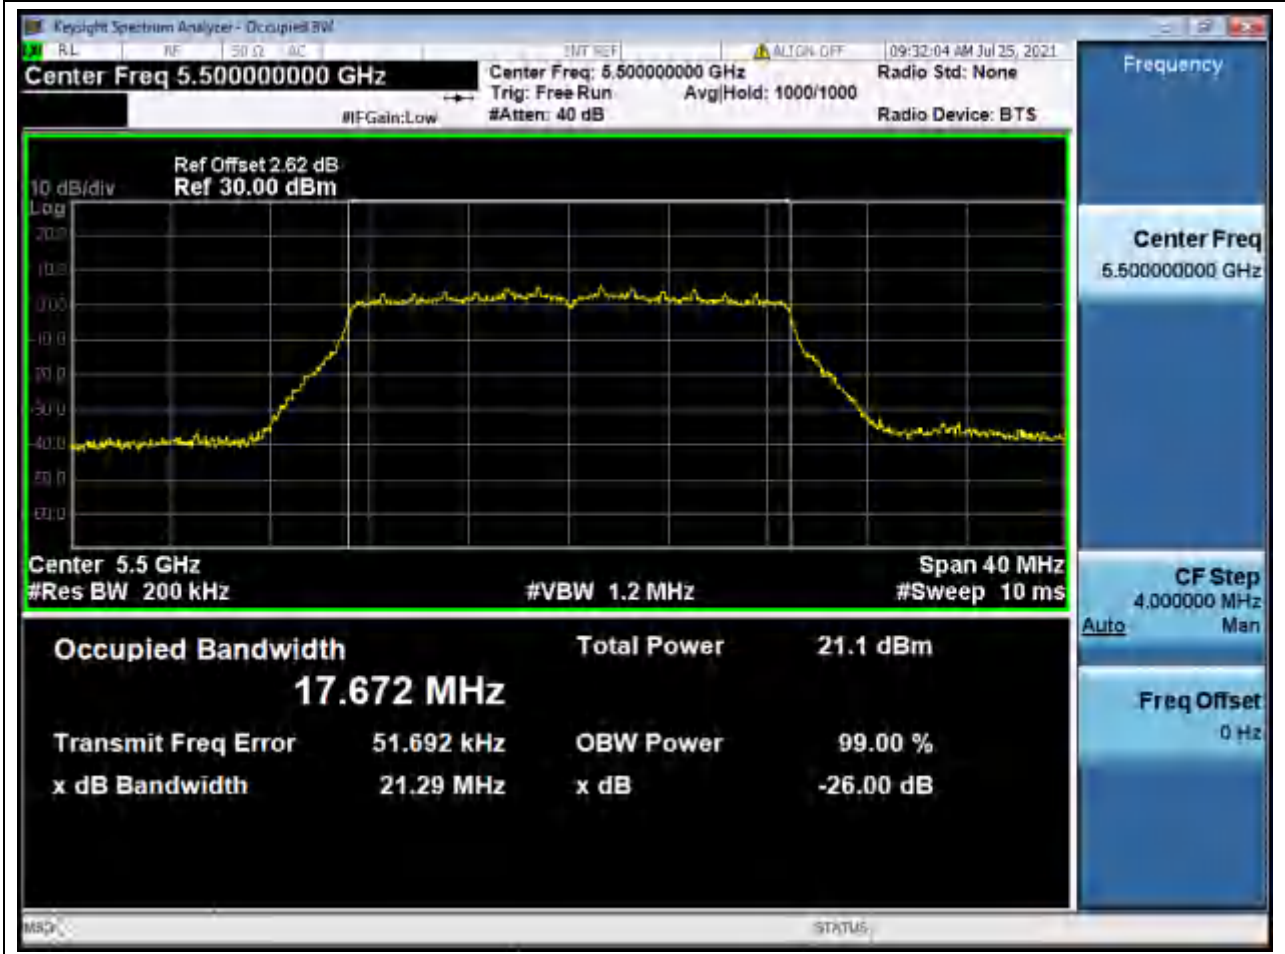

33. 802.11n_20M_Band3_L

33.1. A.2.2-99% Bandwidth(NTNV)

Center Frequency (MHz)	OBW Power (%)	RBW (MHz)	Detector	Limit (MHz)	OBW (MHz)	Verdict
5500	99	0.2	Peak	0	17.672304	Unknown