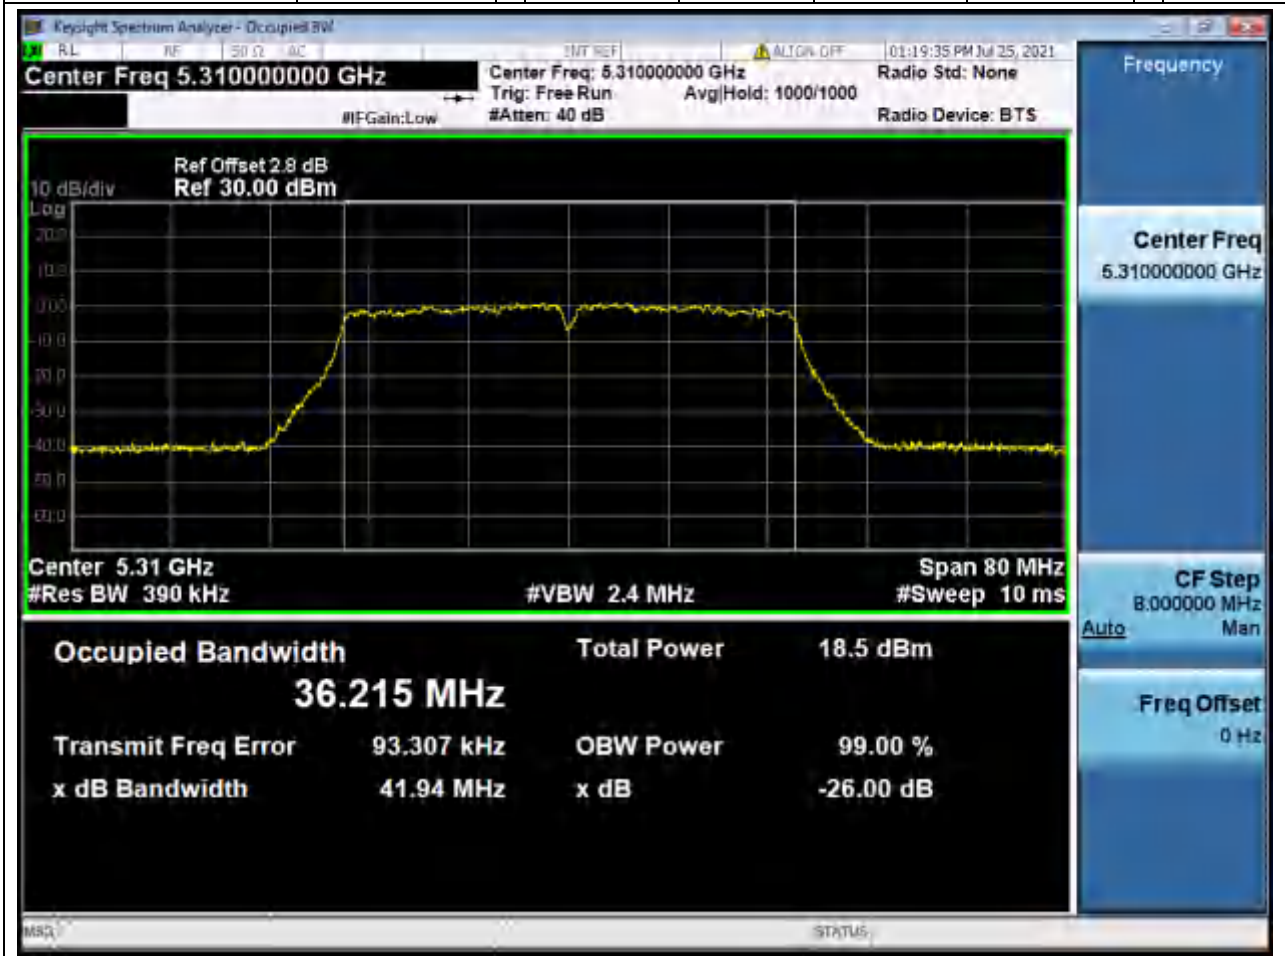

27. 802.11ac_40M_Band2_H

27.1. A.2.2-99% Bandwidth(NTNV)

Center Frequency (MHz)	OBW Power (%)	RBW (MHz)	Detector	Limit (MHz)	OBW (MHz)	Verdict
5310	99	0.39	Peak	0	36.214541	Unknow