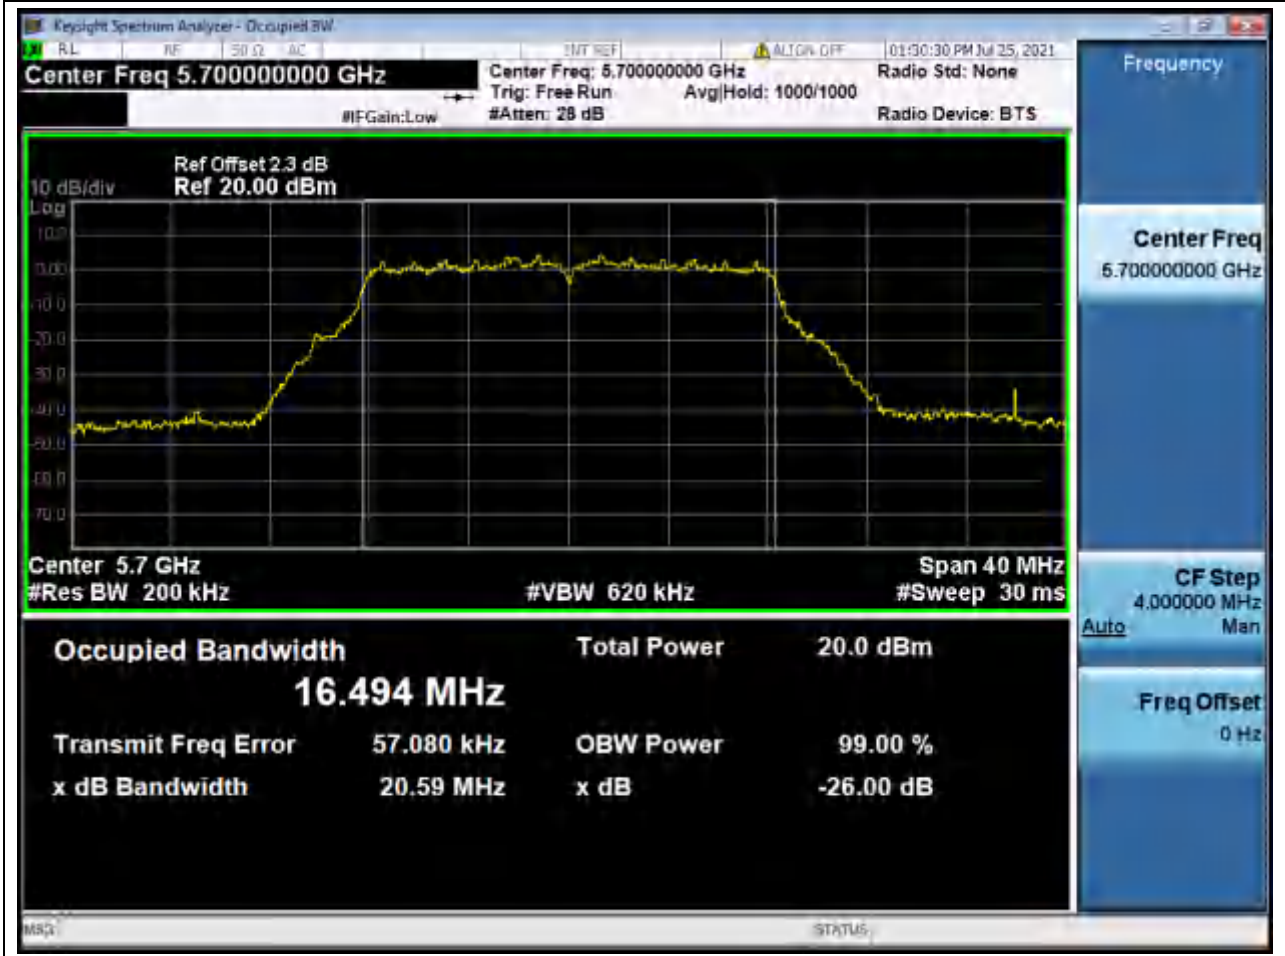

31. 802.11a_20M_Band3_H

31.1. A.2-26dB Bandwidth(NTNV)

Center Frequency (MHz)	XdB Down	RBW (MHz)	Detector	Limit (MHz)	XdB BandWidth (MHz)	Verdict
5700	26	0.2	Peak	0	20.591424	Unknow