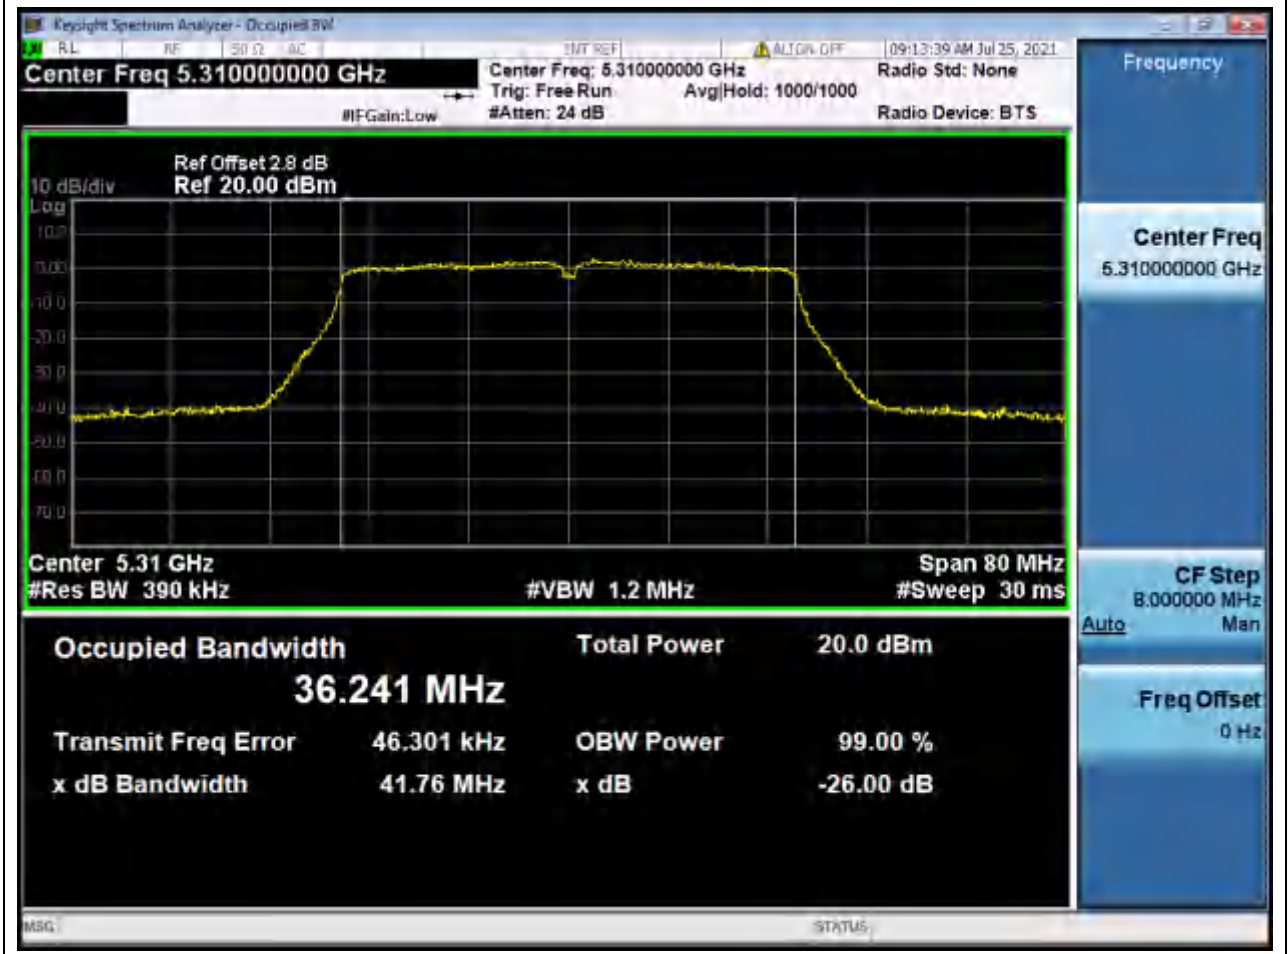

27. 802.11ac_40M_Band2_H

27.1. A.2-26dB Bandwidth(NTNV)

Center Frequency (MHz)	XdB Down	RBW (MHz)	Detector	Limit (MHz)	XdB BandWidth (MHz)	Verdict
5310	26	0.39	Peak	0	41.759882	Unknow