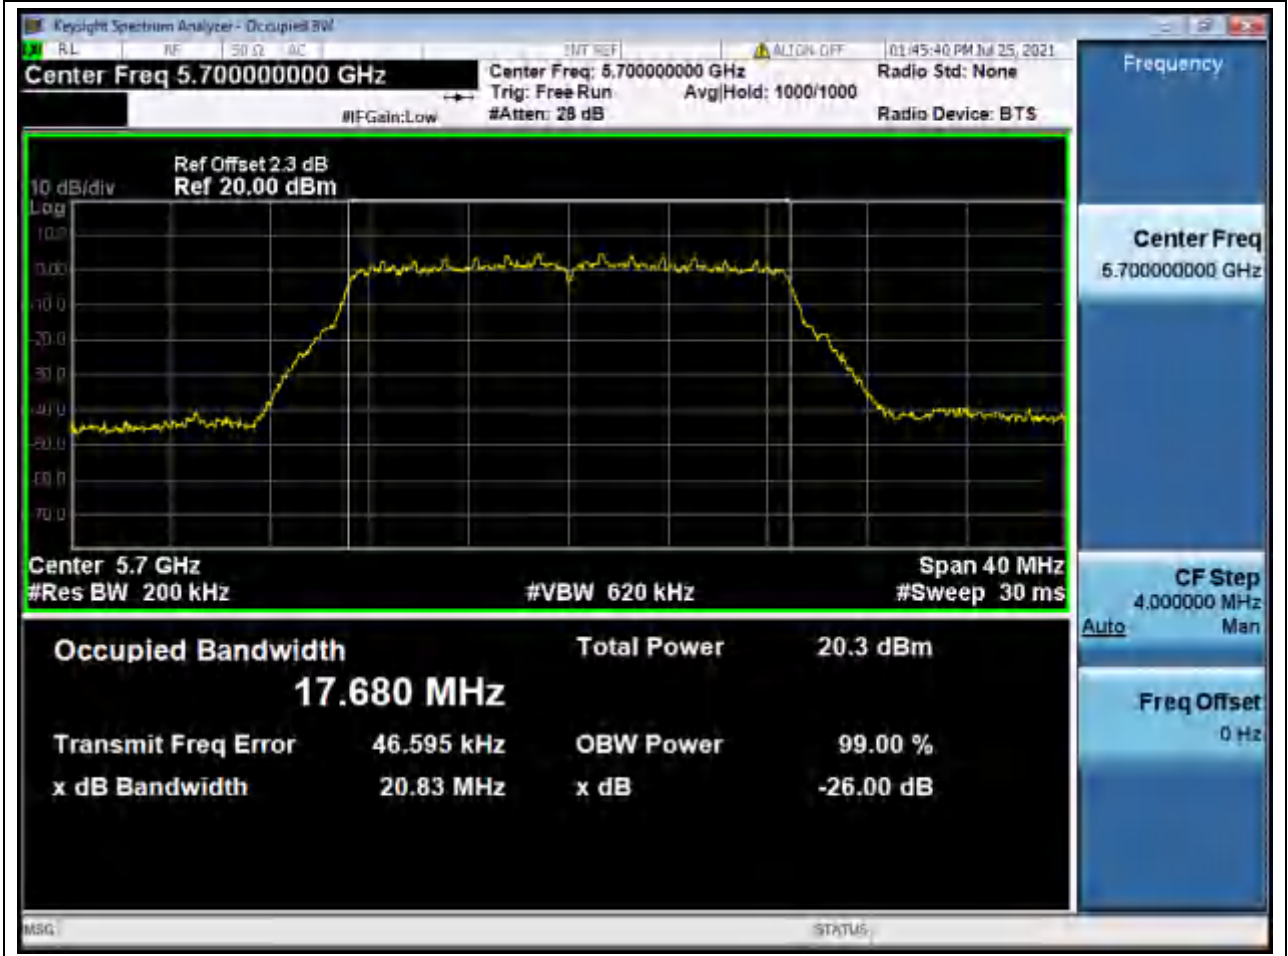

35. 802.11n_20M_Band3_H

35.1. A.2-26dB Bandwidth(NTNV)

Center Frequency (MHz)	XdB Down	RBW (MHz)	Detector	Limit (MHz)	XdB BandWidth (MHz)	Verdict
5700	26	0.2	Peak	0	20.827719	Unknow