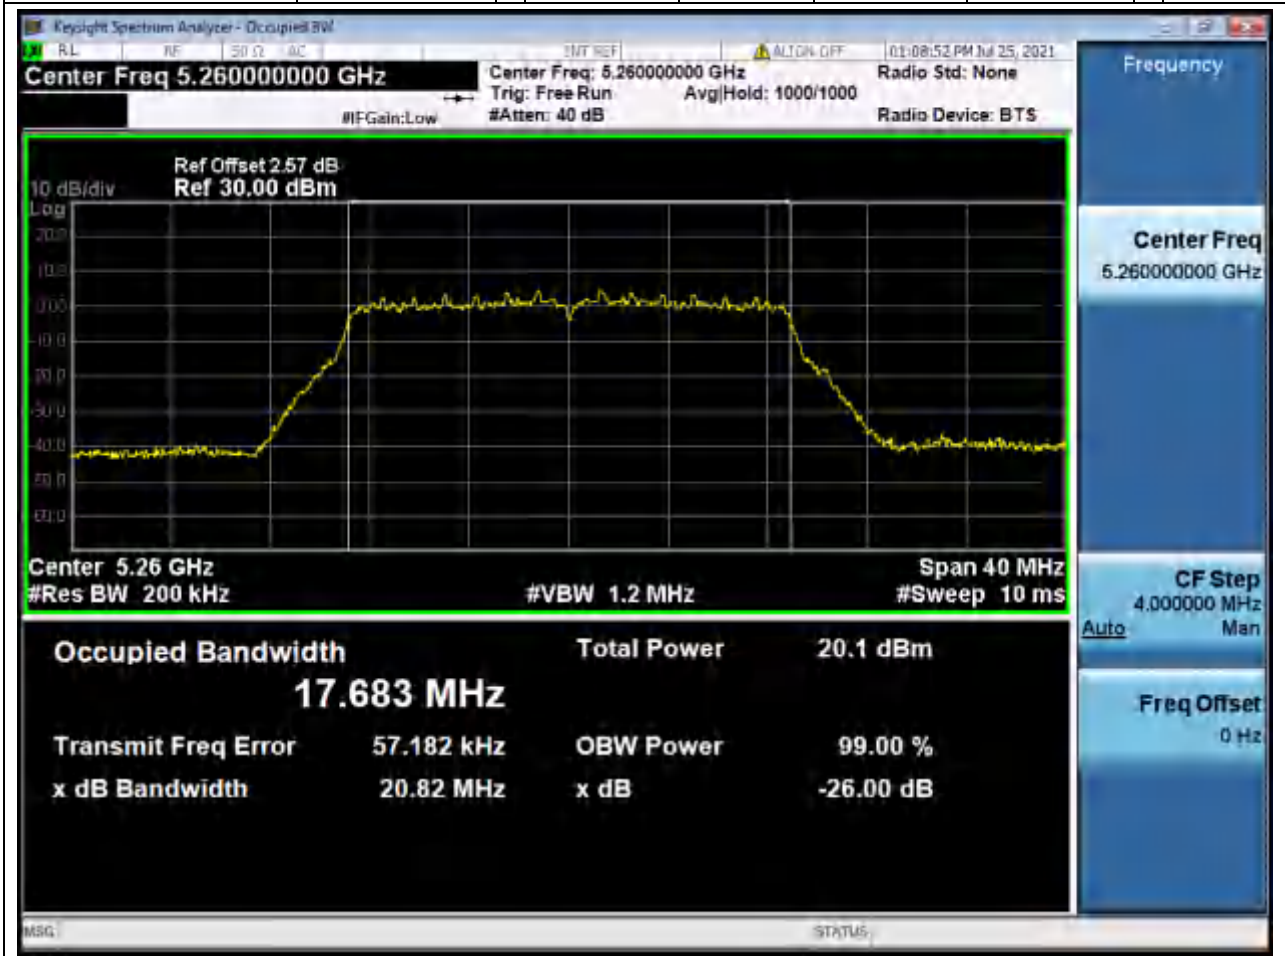

23. 802.11ac_20M_Band2_L

23.1. A.2.2-99% Bandwidth(NTNV)

Center Frequency (MHz)	OBW Power (%)	RBW (MHz)	Detector	Limit (MHz)	OBW (MHz)	Verdict
5260	99	0.2	Peak	0	17.682616	Unknown