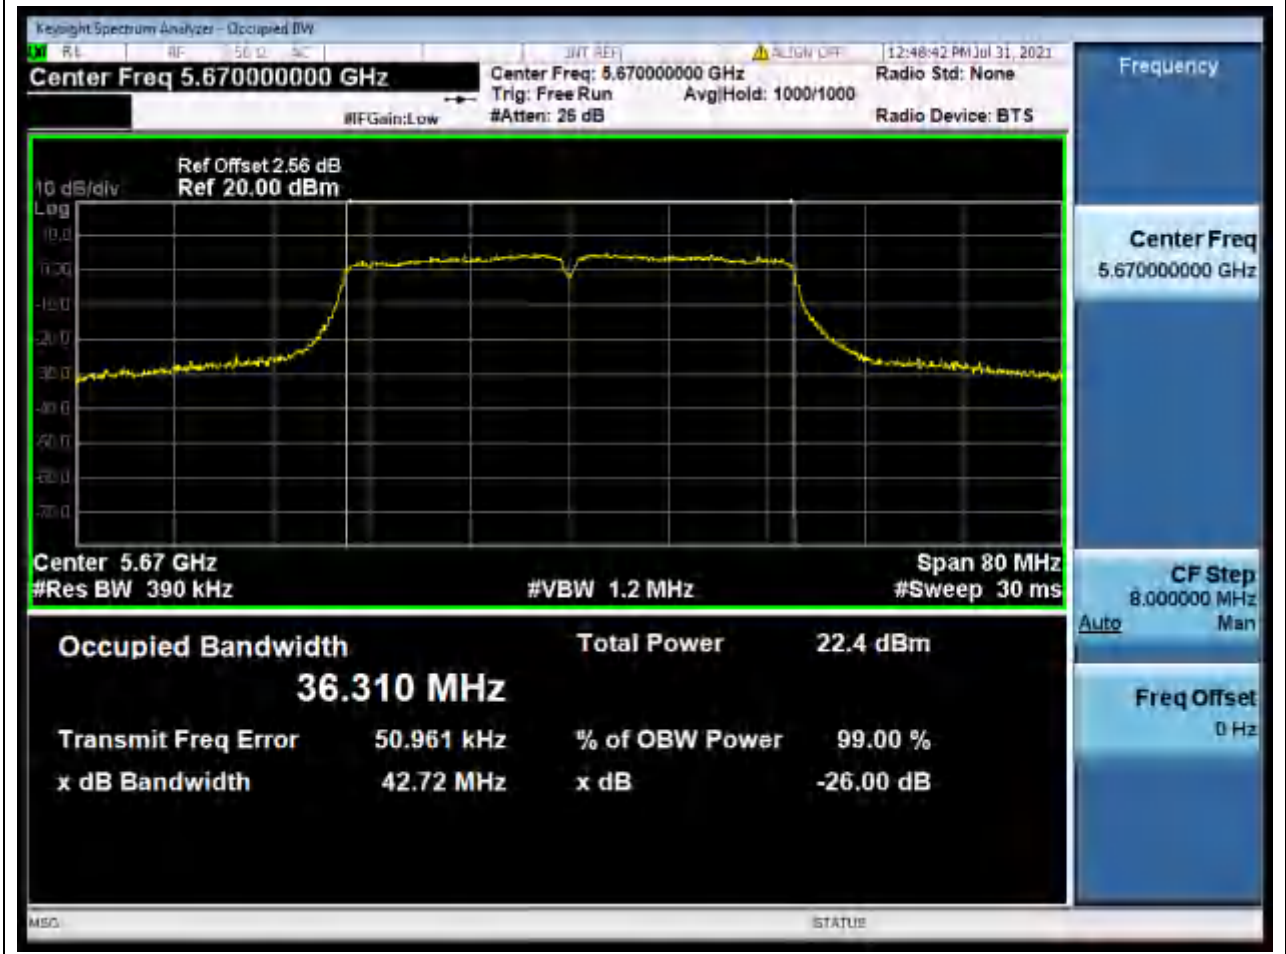

49. 802.11ac_40M_Band3_H

49.1. A.2-26dB Bandwidth(NTNV)

Center Frequency (MHz)	XdB Down	RBW (MHz)	Detector	Limit (MHz)	XdB BandWidth (MHz)	Verdict
5670	26	0.39	Peak	0	42.723099	Unknow