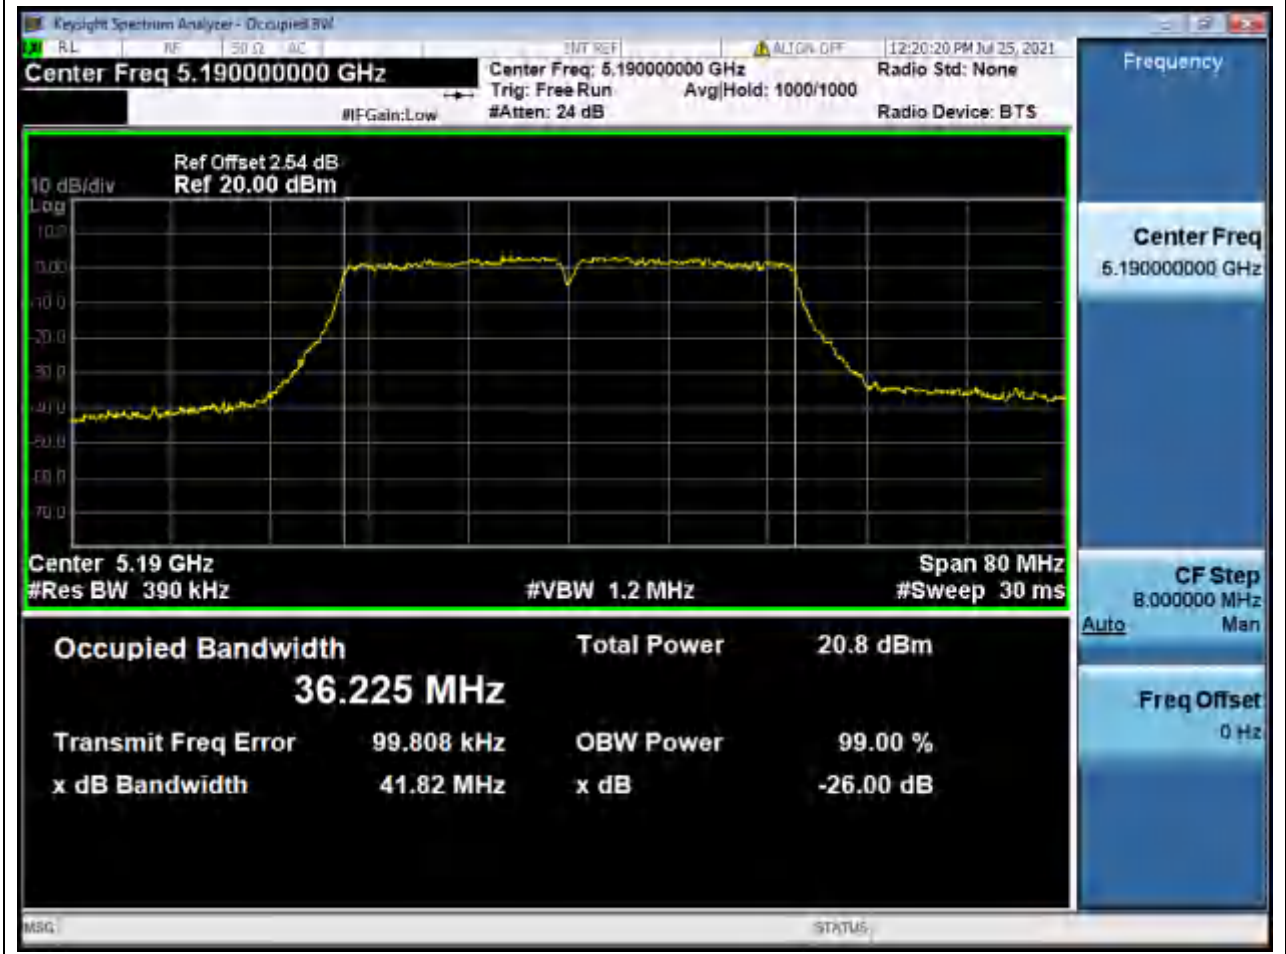

7. 802.11n_40M_Band1_L

7.3. A.2-26dB Bandwidth(NTNV)

Center Frequency (MHz)	XdB Down	RBW (MHz)	Detector	Limit (MHz)	XdB BandWidth (MHz)	Verdict
5190	26	0.39	Peak	0	41.816089	Unknow