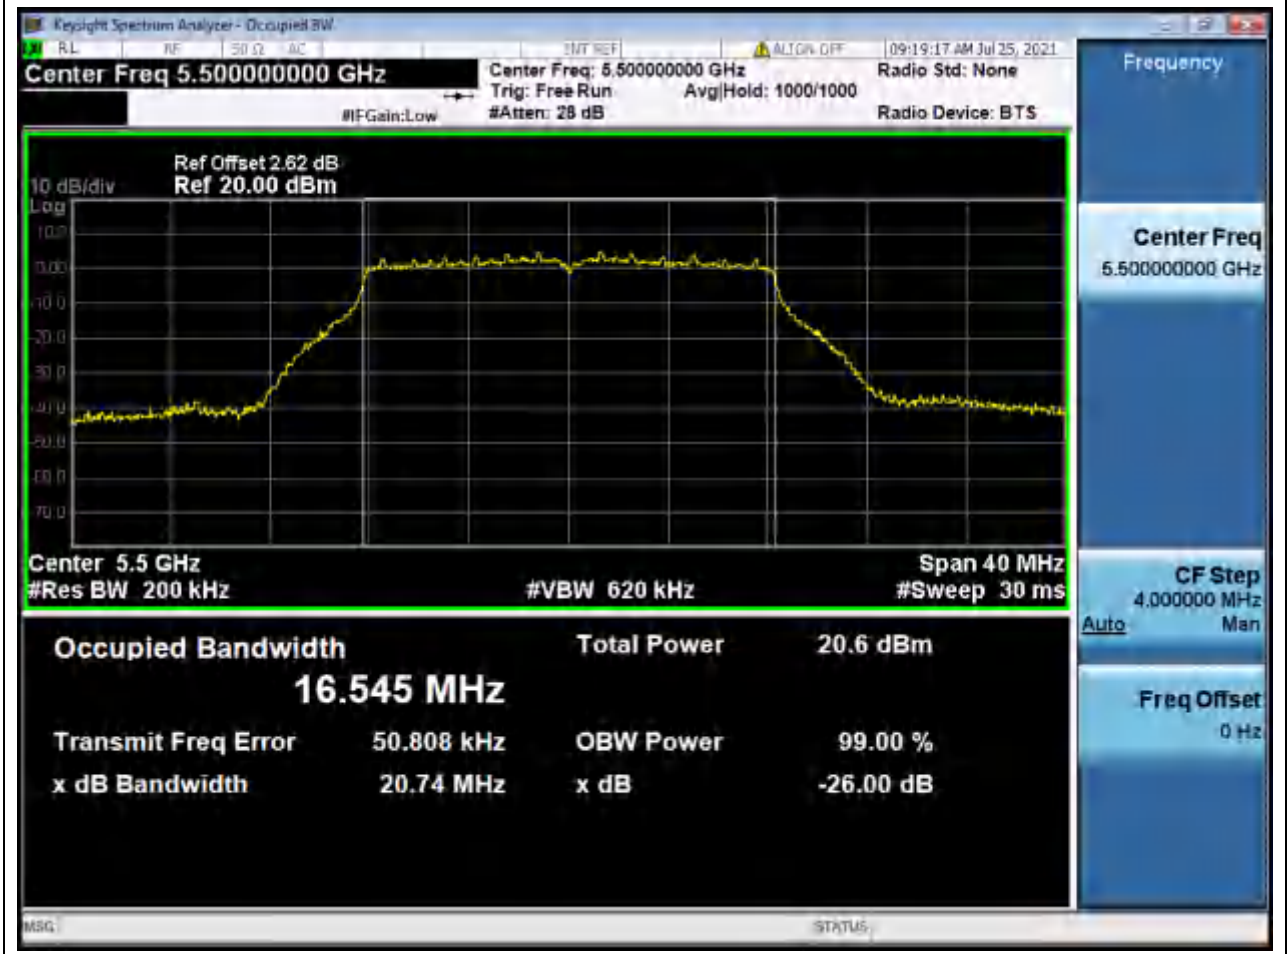

29. 802.11a_20M_Band3_L

29.1. A.2-26dB Bandwidth(NTNV)

Center Frequency (MHz)	XdB Down	RBW (MHz)	Detector	Limit (MHz)	XdB BandWidth (MHz)	Verdict
5500	26	0.2	Peak	0	20.743563	Unknow