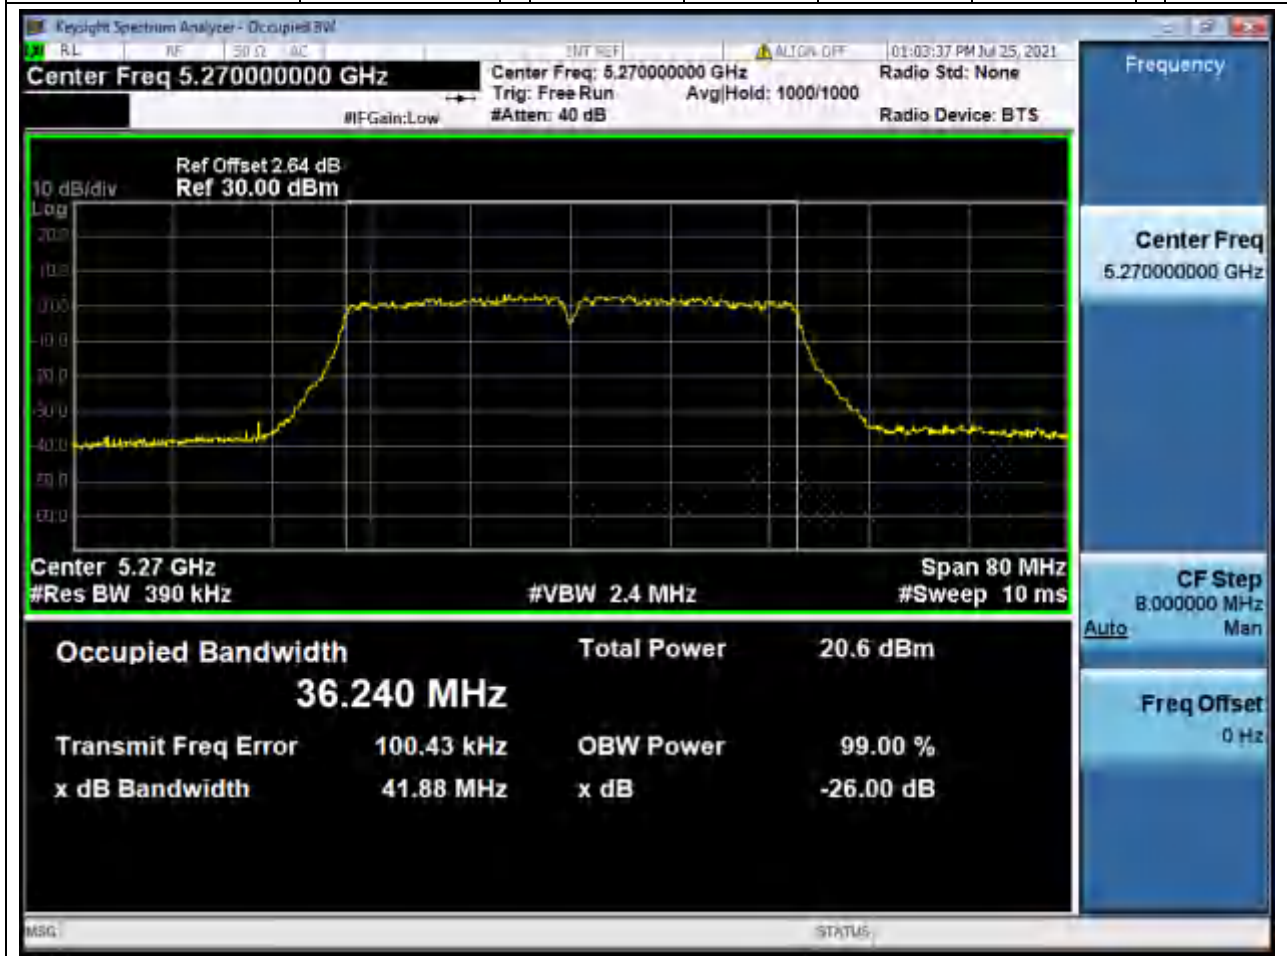

21. 802.11n_40M_Band2_L

21.1. A.2.2-99% Bandwidth(NTNV)

Center Frequency (MHz)	OBW Power (%)	RBW (MHz)	Detector	Limit (MHz)	OBW (MHz)	Verdict
5270	99	0.39	Peak	0	36.23951	Unknown