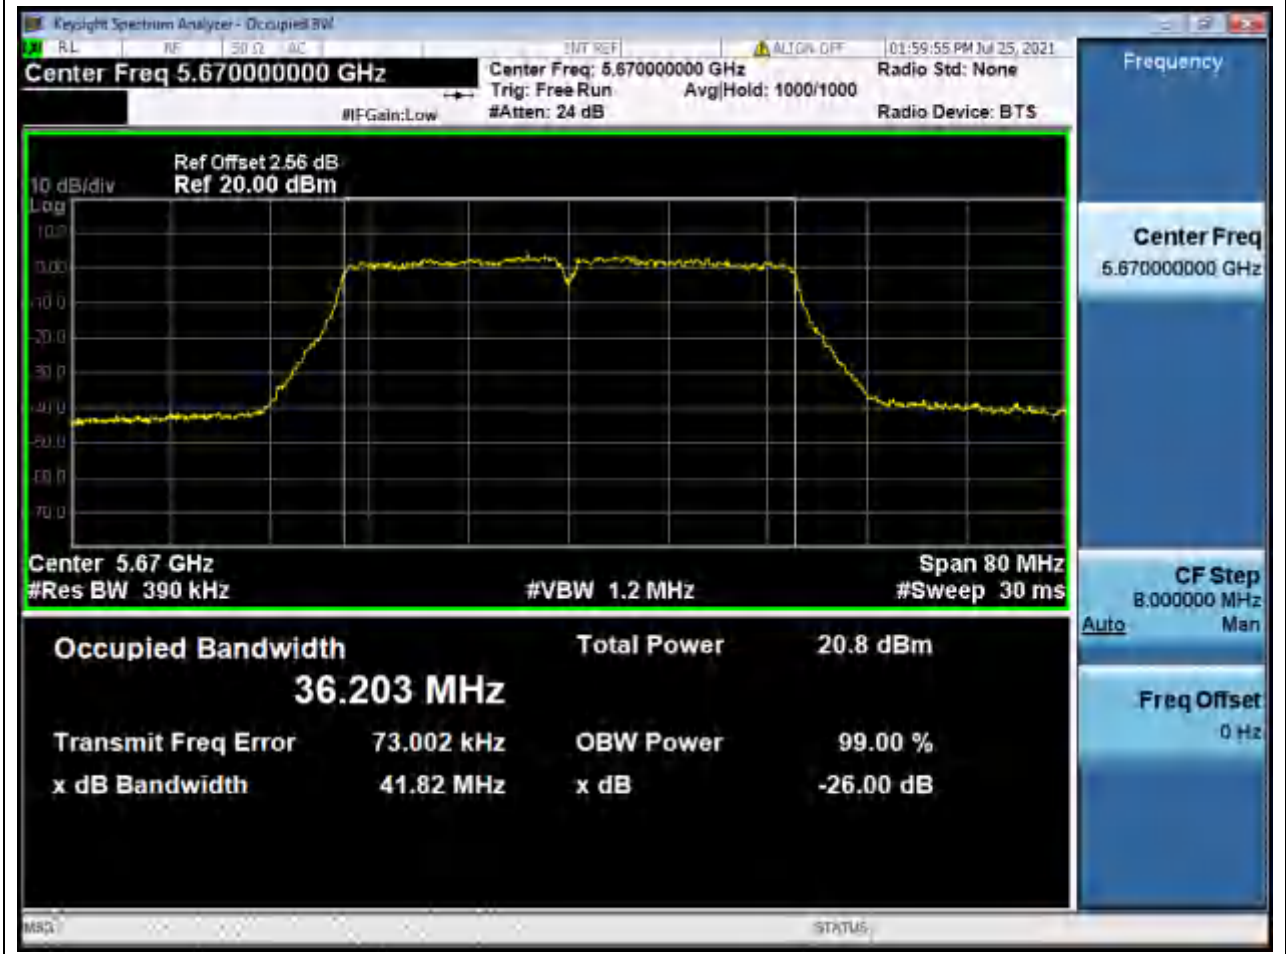

40. 802.11n_40M_Band3_H

40.1. A.2-26dB Bandwidth(NTNV)

Center Frequency (MHz)	XdB Down	RBW (MHz)	Detector	Limit (MHz)	XdB BandWidth (MHz)	Verdict
5670	26	0.39	Peak	0	41.820444	Unknow