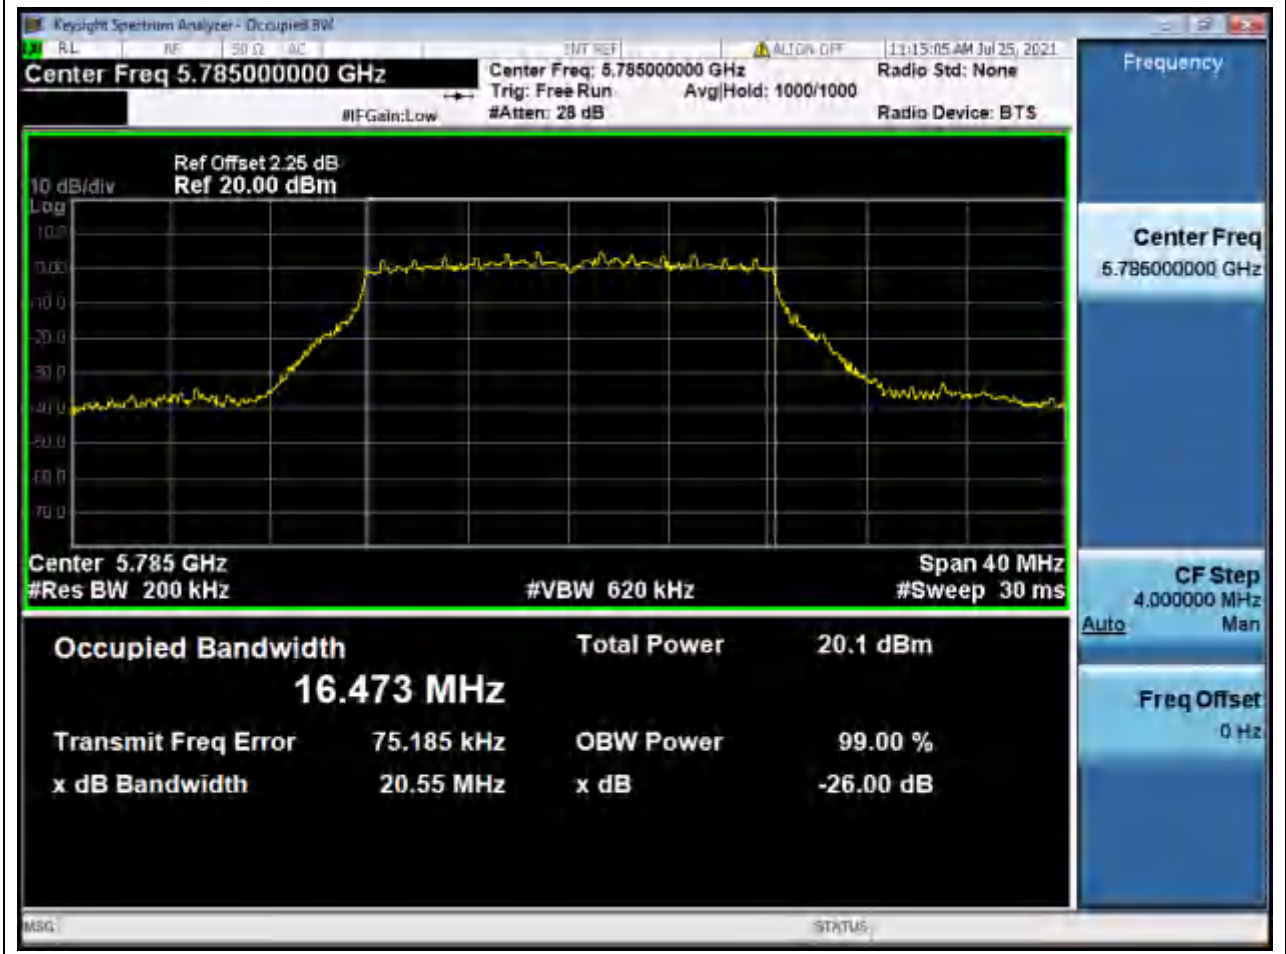

55. 802.11a_20M_Band4_M

55.1. A.2-26dB Bandwidth(NTNV)

Center Frequency (MHz)	XdB Down	RBW (MHz)	Detector	Limit (MHz)	XdB BandWidth (MHz)	Verdict
5785	26	0.2	Peak	0	20.549369	Unknow