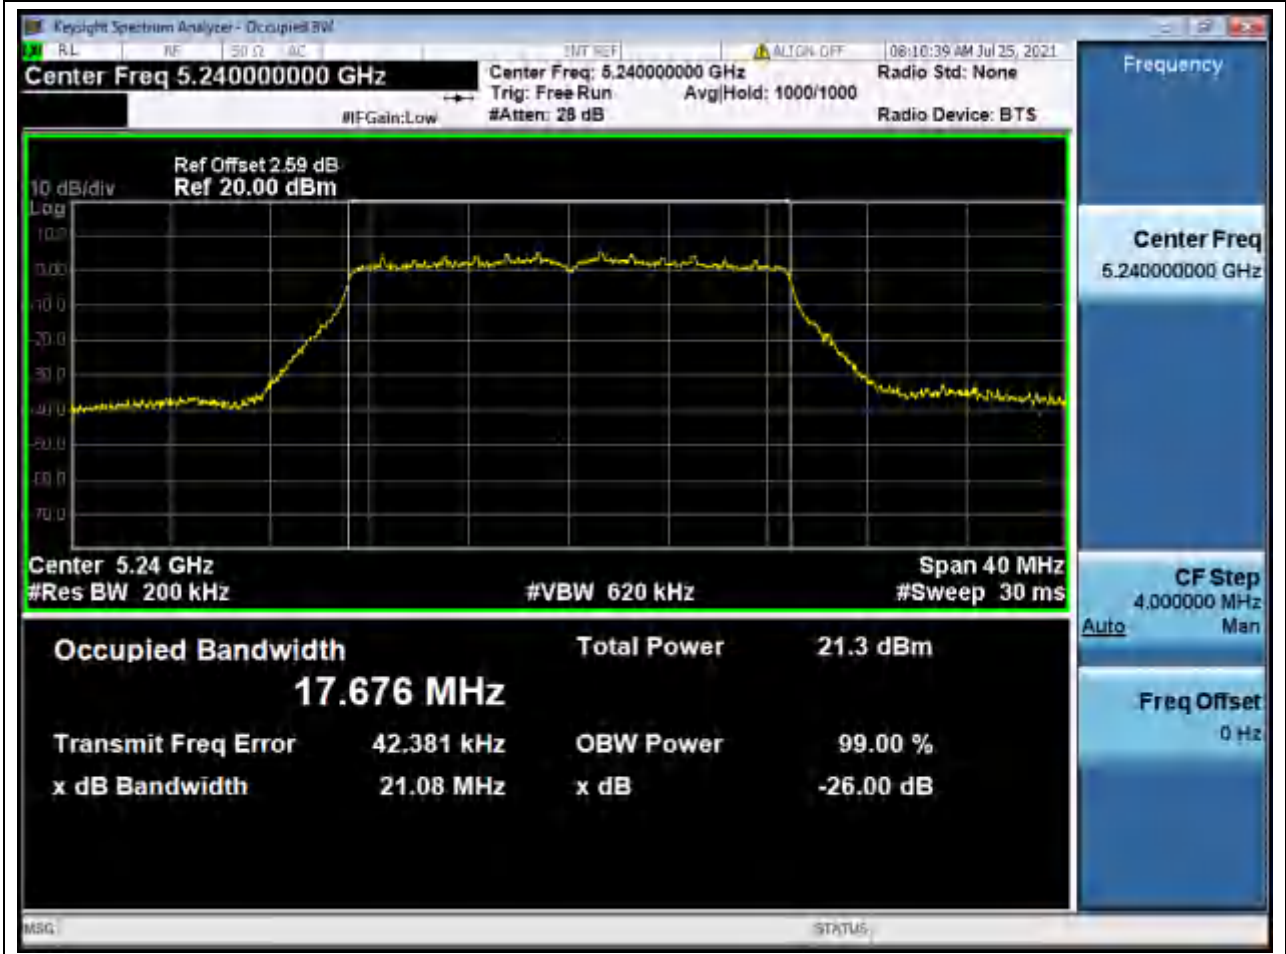

11. 802.11ac_20M_Band1_H

11.1. A.2-26dB Bandwidth(NTNV)

Center Frequency (MHz)	XdB Down	RBW (MHz)	Detector	Limit (MHz)	XdB BandWidth (MHz)	Verdict
5240	26	0.2	Peak	0	21.082616	Unknow