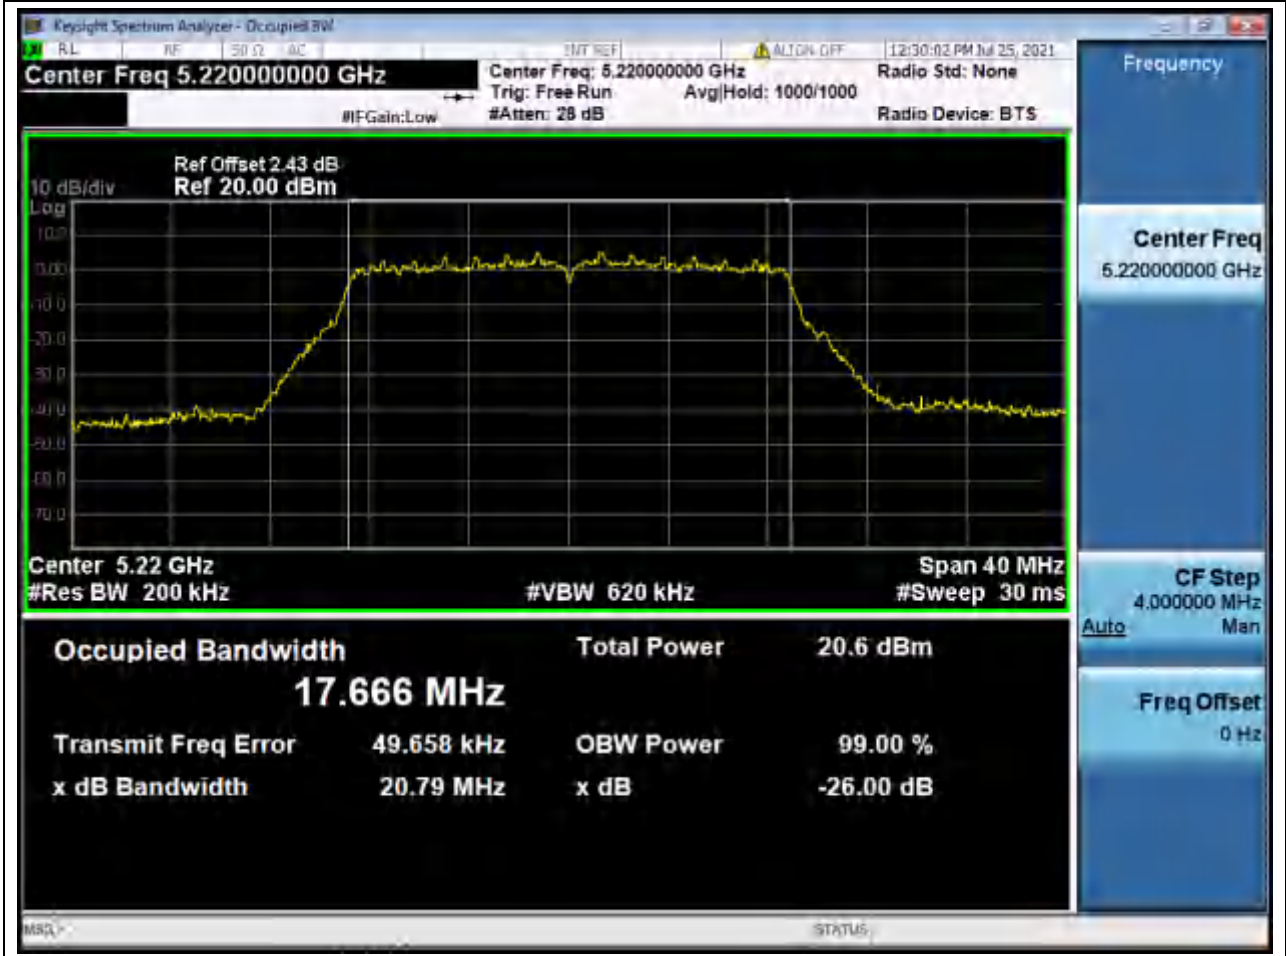

10. 802.11ac_20M_Band1_M

10.1. A.2-26dB Bandwidth(NTNV)

Center Frequency (MHz)	XdB Down	RBW (MHz)	Detector	Limit (MHz)	XdB BandWidth (MHz)	Verdict
5220	26	0.2	Peak	0	20.787532	Unknow