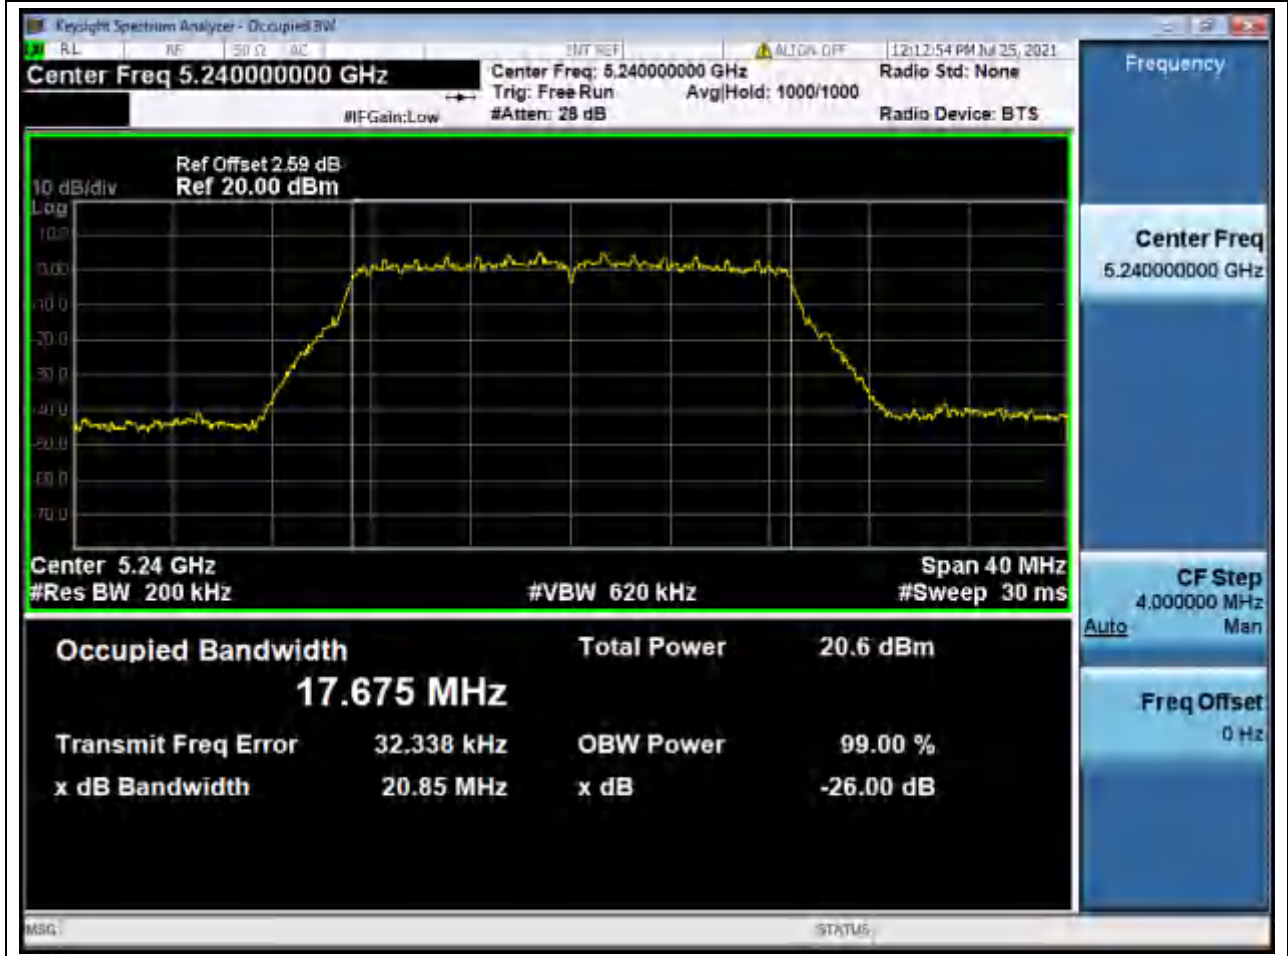

6. 802.11n_20M_Band1_H

6.1. A.2-26dB Bandwidth(NTNV)

Center Frequency (MHz)	XdB Down	RBW (MHz)	Detector	Limit (MHz)	XdB BandWidth (MHz)	Verdict
5240	26	0.2	Peak	0	20.847623	Unknow