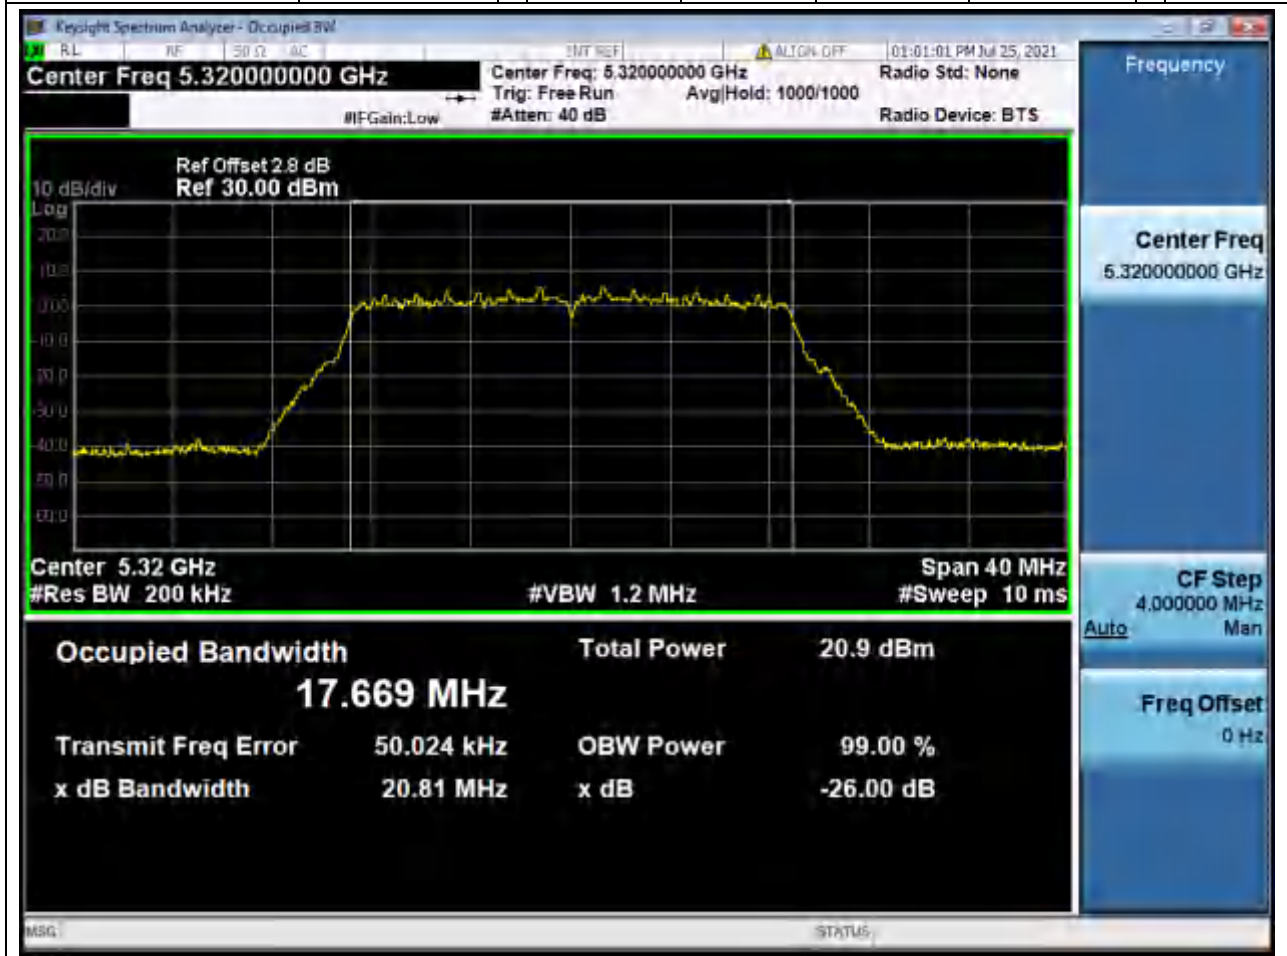

20. 802.11n_20M_Band2_H

20.1. A.2.2-99% Bandwidth(NTNV)

Center Frequency (MHz)	OBW Power (%)	RBW (MHz)	Detector	Limit (MHz)	OBW (MHz)	Verdict
5320	99	0.2	Peak	0	17.669337	Unknown