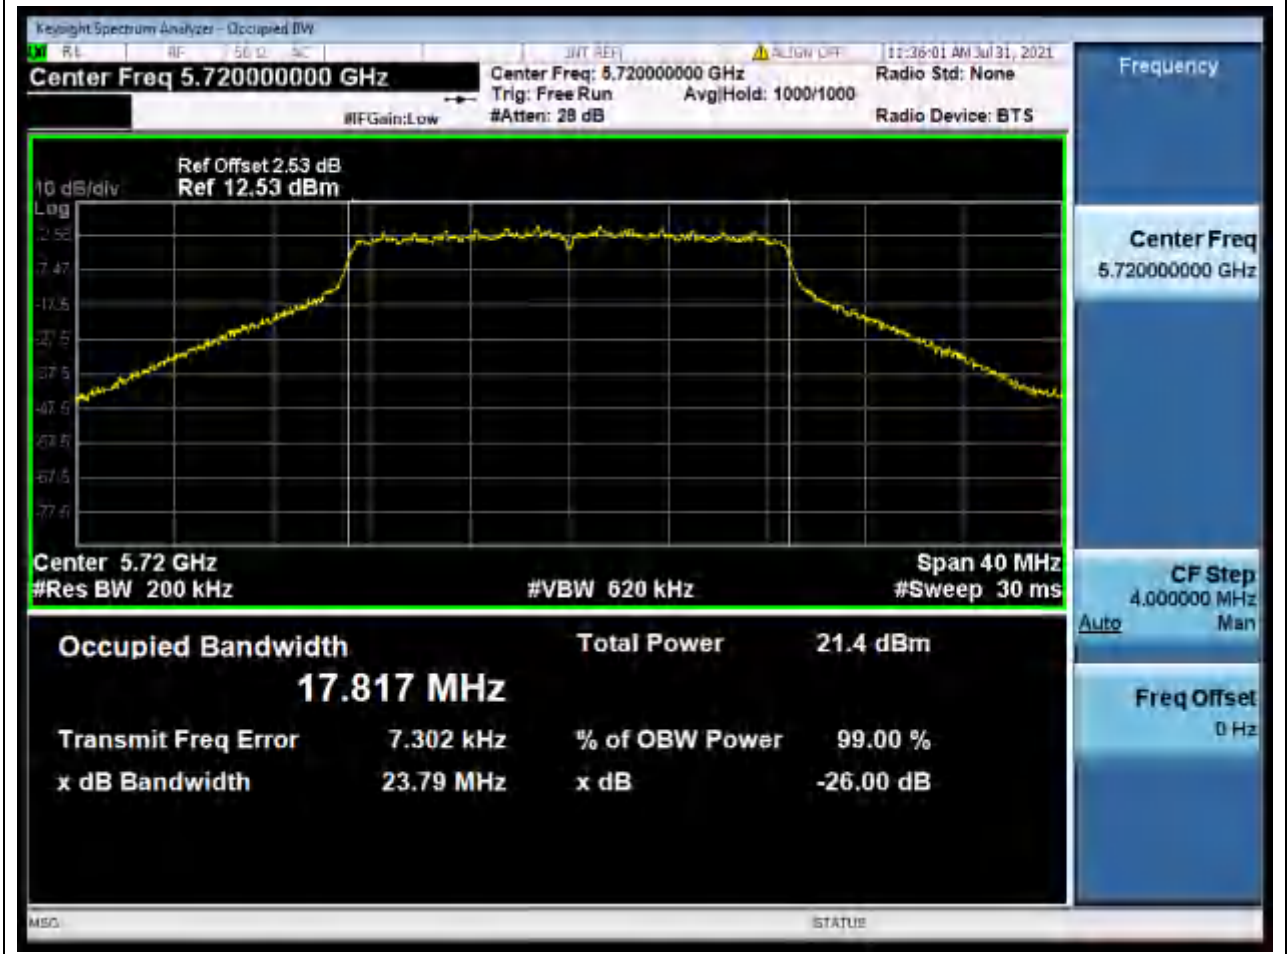

45. 802.11ac_20M_Band3_CH144

45.1. A.2-26dB Bandwidth(NTNV)

Center Frequency (MHz)	XdB Down	RBW (MHz)	Detector	Limit (MHz)	XdB BandWidth (MHz)	Verdict
5720	26	0.2	Peak	0	23.789068	Unknow