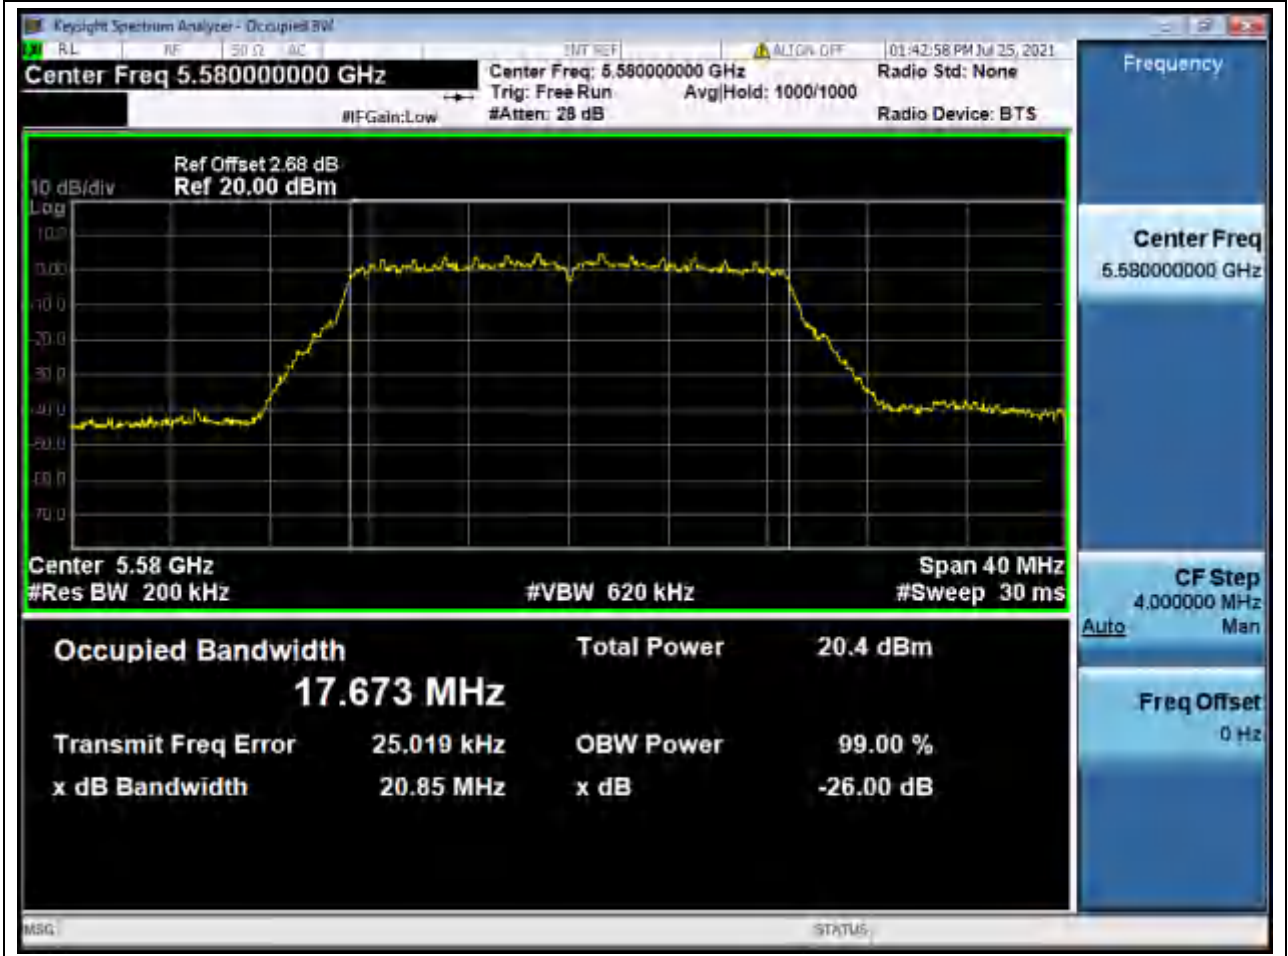

34. 802.11n_20M_Band3_M

34.1. A.2-26dB Bandwidth(NTNV)

Center Frequency (MHz)	XdB Down	RBW (MHz)	Detector	Limit (MHz)	XdB BandWidth (MHz)	Verdict
5580	26	0.2	Peak	0	20.85057	Unknow