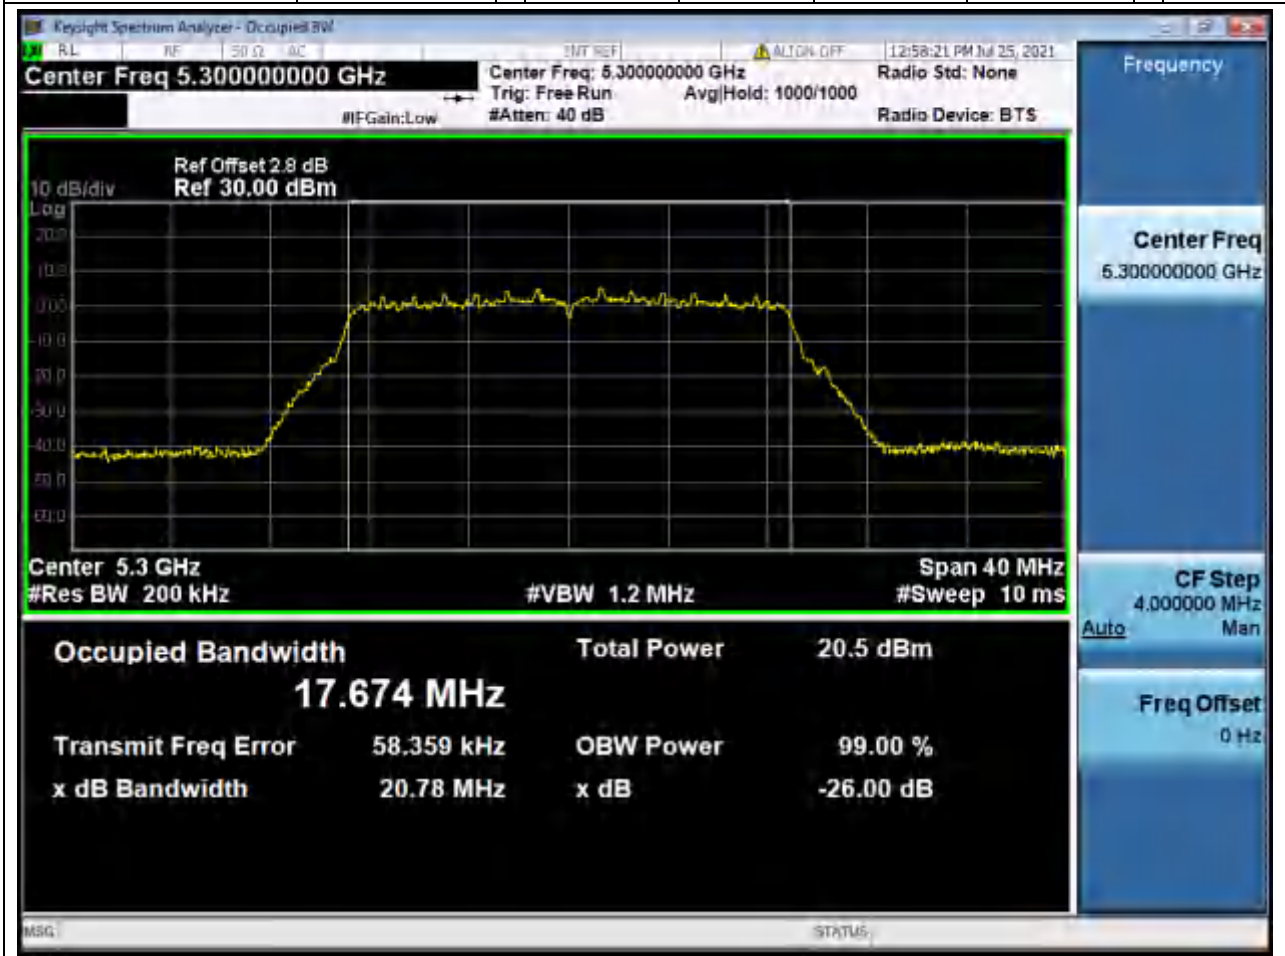

19. 802.11n_20M_Band2_M

19.1. A.2.2-99% Bandwidth(NTNV)

Center Frequency (MHz)	OBW Power (%)	RBW (MHz)	Detector	Limit (MHz)	OBW (MHz)	Verdict
5300	99	0.2	Peak	0	17.673978	Unknow