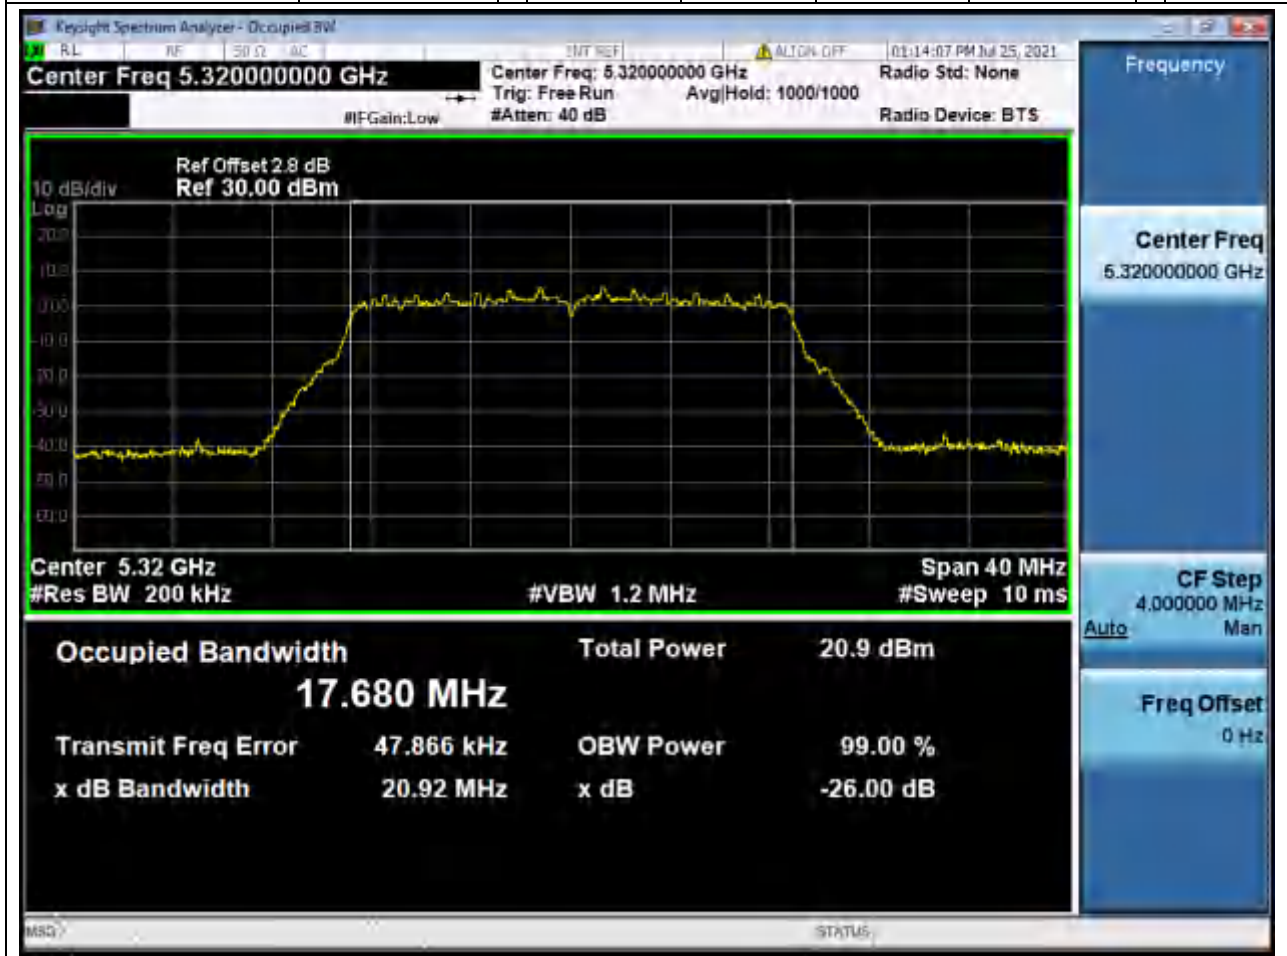

25. 802.11ac_20M_Band2_H

25.1. A.2.2-99% Bandwidth(NTNV)

Center Frequency (MHz)	OBW Power (%)	RBW (MHz)	Detector	Limit (MHz)	OBW (MHz)	Verdict
5320	99	0.2	Peak	0	17.679692	Unknown