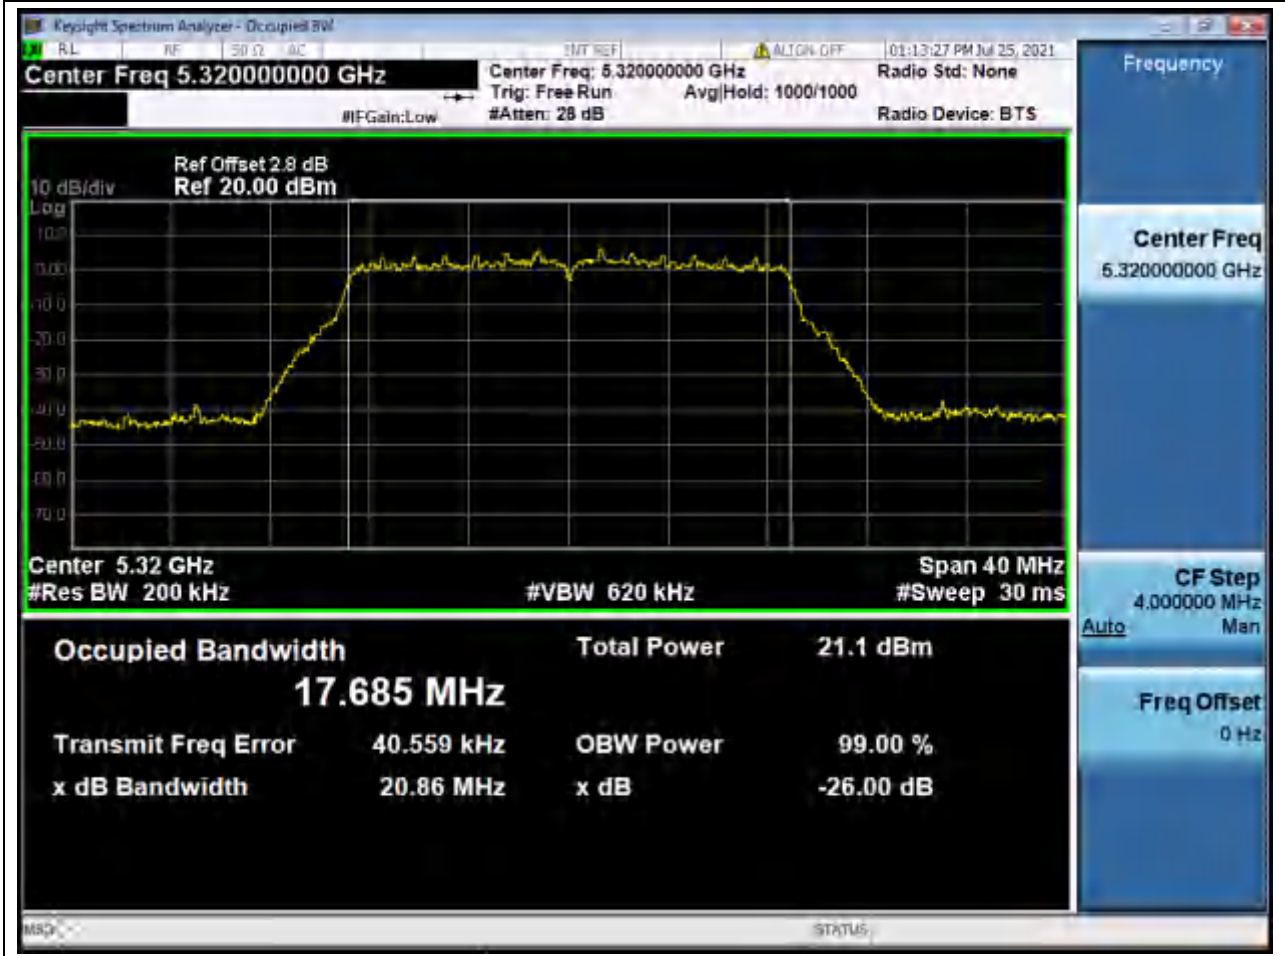

25. 802.11ac_20M_Band2_H

25.1. A.2-26dB Bandwidth(NTNV)

Center Frequency (MHz)	XdB Down	RBW (MHz)	Detector	Limit (MHz)	XdB BandWidth (MHz)	Verdict
5320	26	0.2	Peak	0	20.8635	Unknow