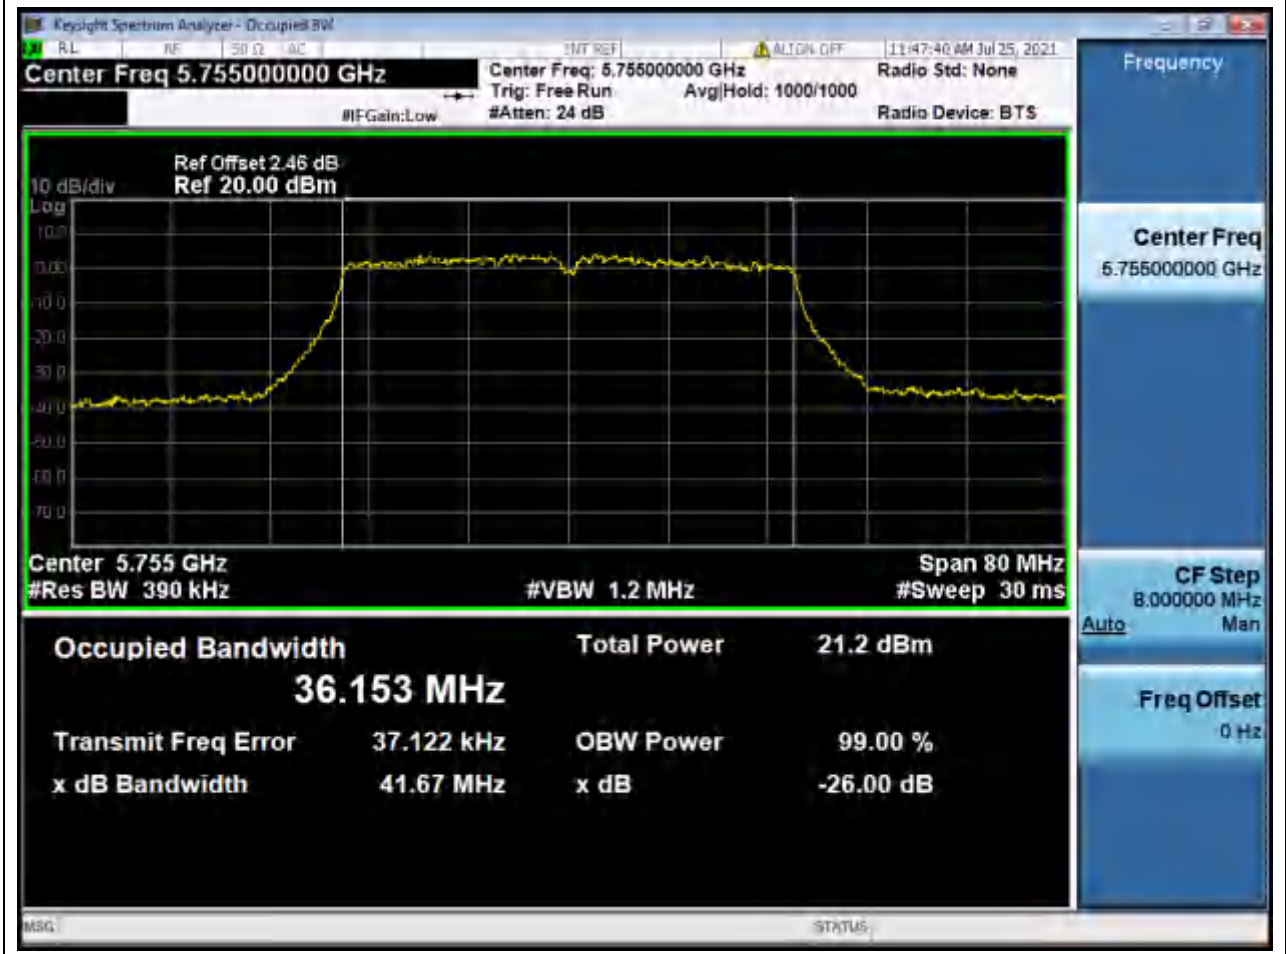

65. 802.11ac_40M_Band4_L

65.1. A.2-26dB Bandwidth(NTNV)

Center Frequency (MHz)	XdB Down	RBW (MHz)	Detector	Limit (MHz)	XdB BandWidth (MHz)	Verdict
5755	26	0.39	Peak	0	41.674732	Unknow