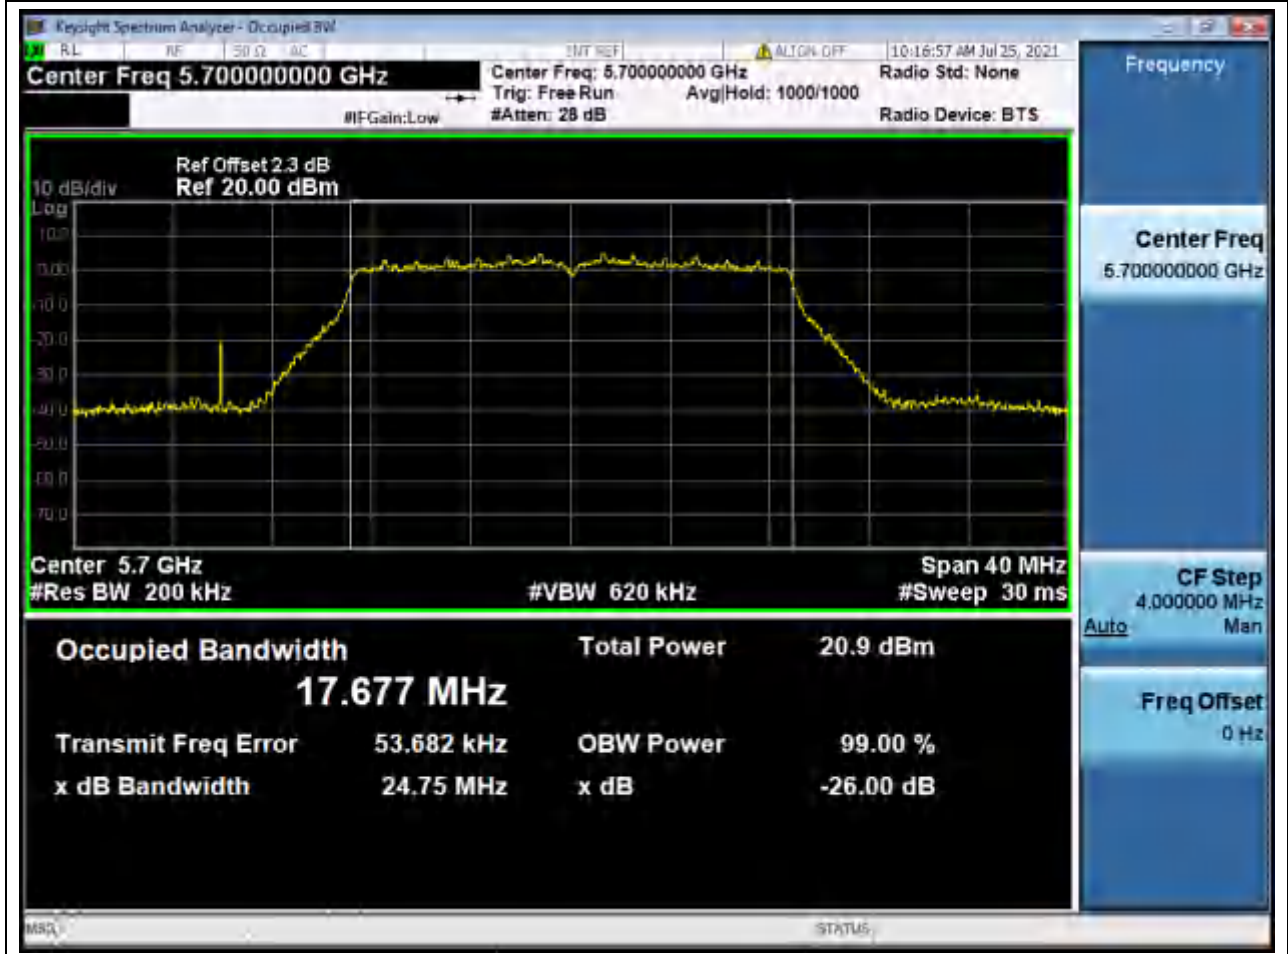

44. 802.11ac_20M_Band3_H

44.1. A.2-26dB Bandwidth(NTNV)

Center Frequency (MHz)	XdB Down	RBW (MHz)	Detector	Limit (MHz)	XdB BandWidth (MHz)	Verdict
5700	26	0.2	Peak	0	24.745778	Unknow