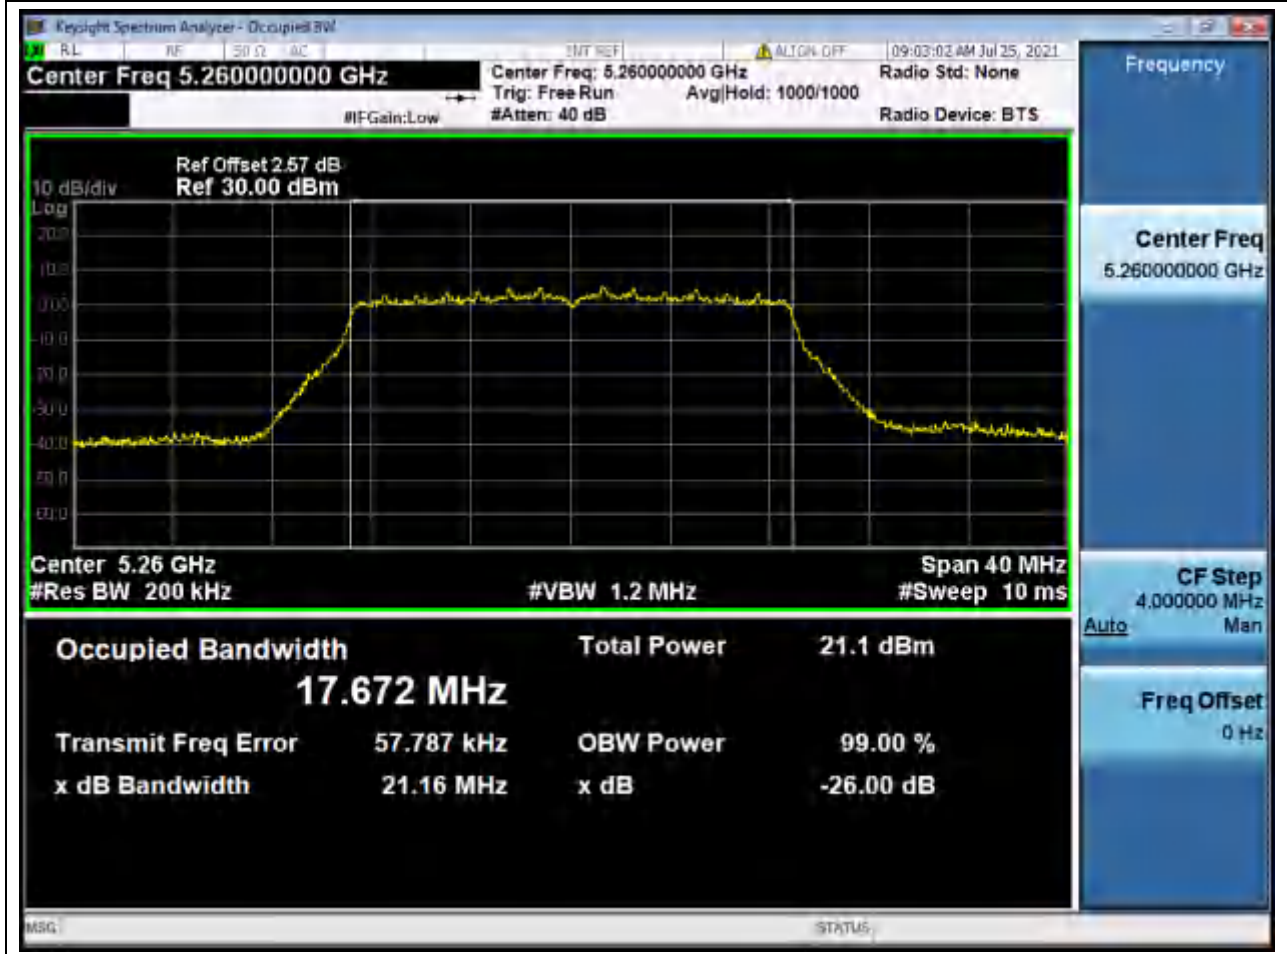

23. 802.11ac_20M_Band2_L

23.1. A.2.2-99% Bandwidth(NTNV)

Center Frequency (MHz)	OBW Power (%)	RBW (MHz)	Detector	Limit (MHz)	OBW (MHz)	Verdict
5260	99	0.2	Peak	0	17.672207	Unknow