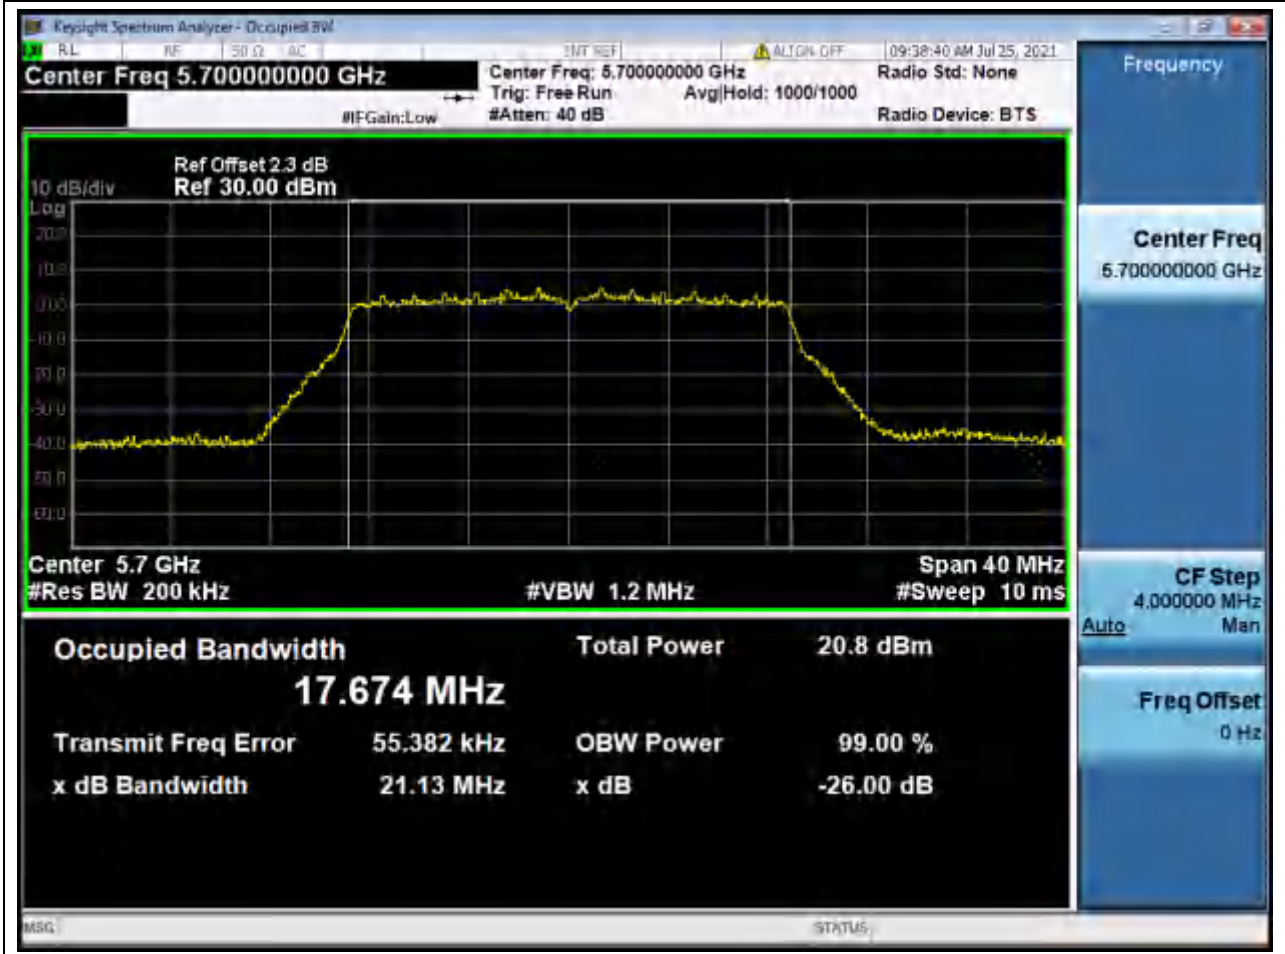

35. 802.11n_20M_Band3_H

35.1. A.2.2-99% Bandwidth(NTNV)

Center Frequency (MHz)	OBW Power (%)	RBW (MHz)	Detector	Limit (MHz)	OBW (MHz)	Verdict
5700	99	0.2	Peak	0	17.673722	Unknown