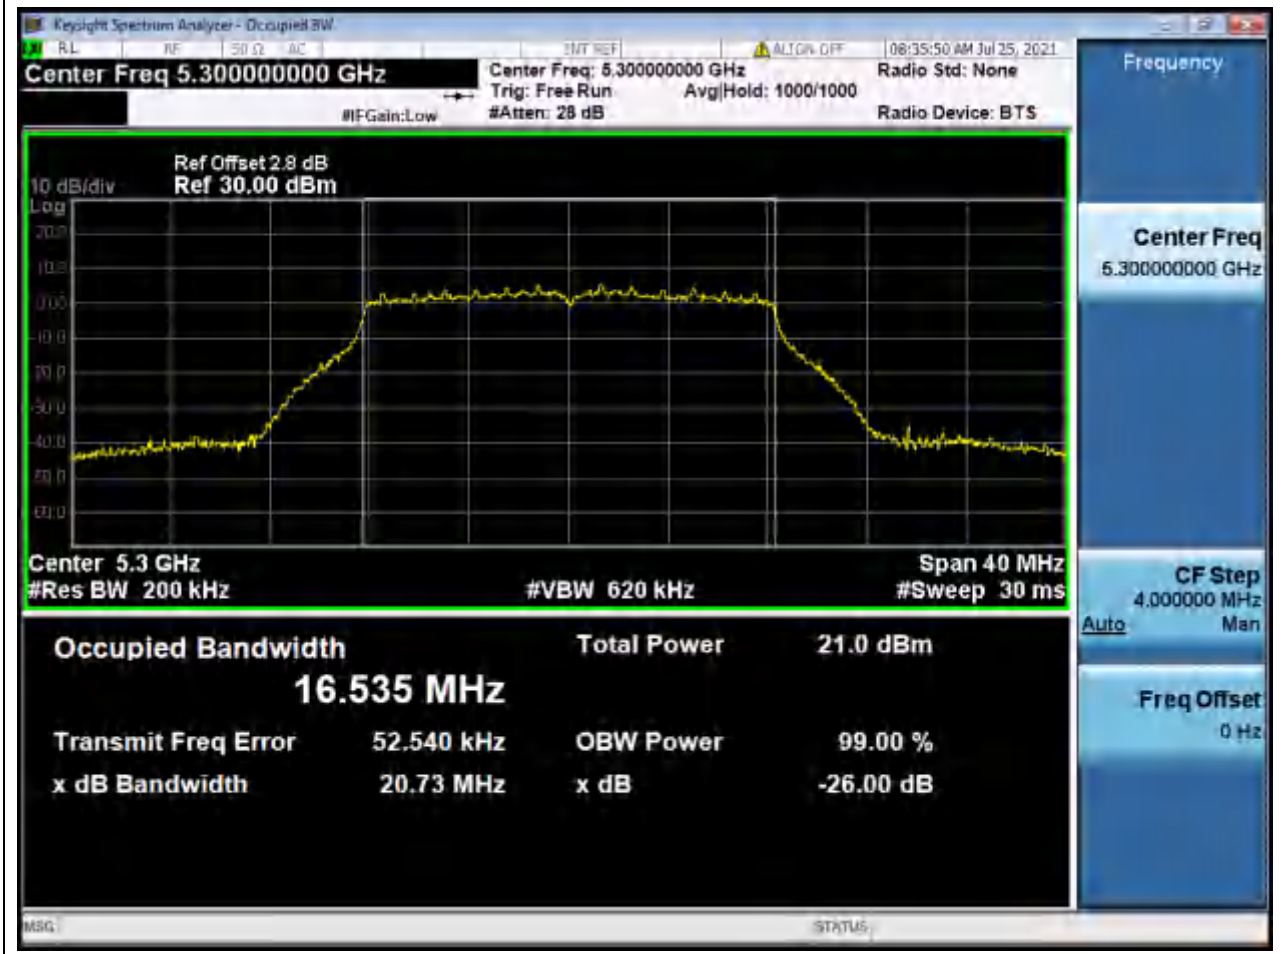

16. 802.11a_20M_Band2_M

16.1. A.2-26dB Bandwidth(NTNV)

Center Frequency (MHz)	XdB Down	RBW (MHz)	Detector	Limit (MHz)	XdB BandWidth (MHz)	Verdict
5300	26	0.2	Peak	0	20.726075	Unknow