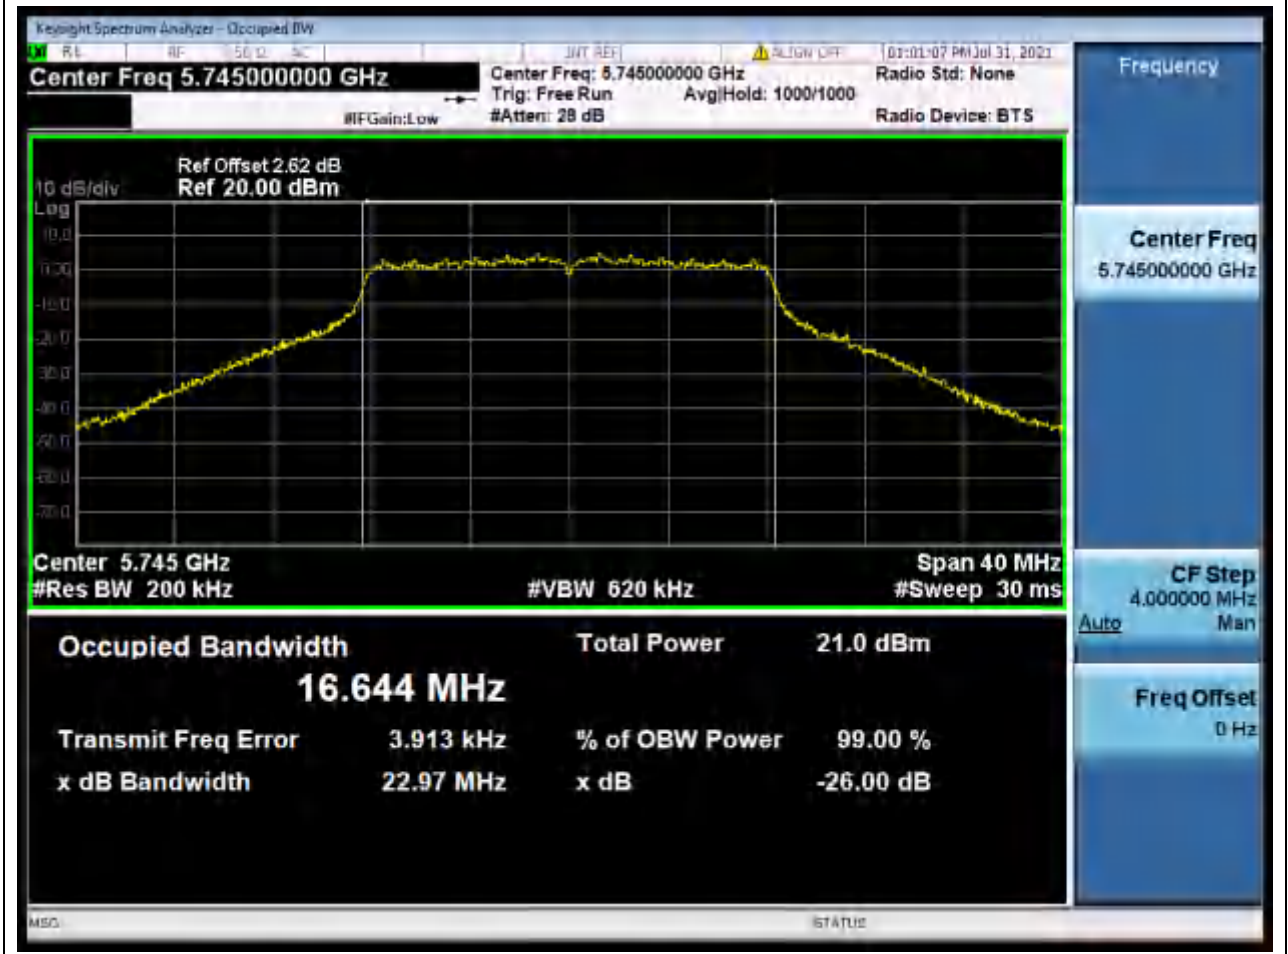

54. 802.11a_20M_Band4_L

54.1. A.2-26dB Bandwidth(NTNV)

Center Frequency (MHz)	XdB Down	RBW (MHz)	Detector	Limit (MHz)	XdB BandWidth (MHz)	Verdict
5745	26	0.2	Peak	0	22.968345	Unknow