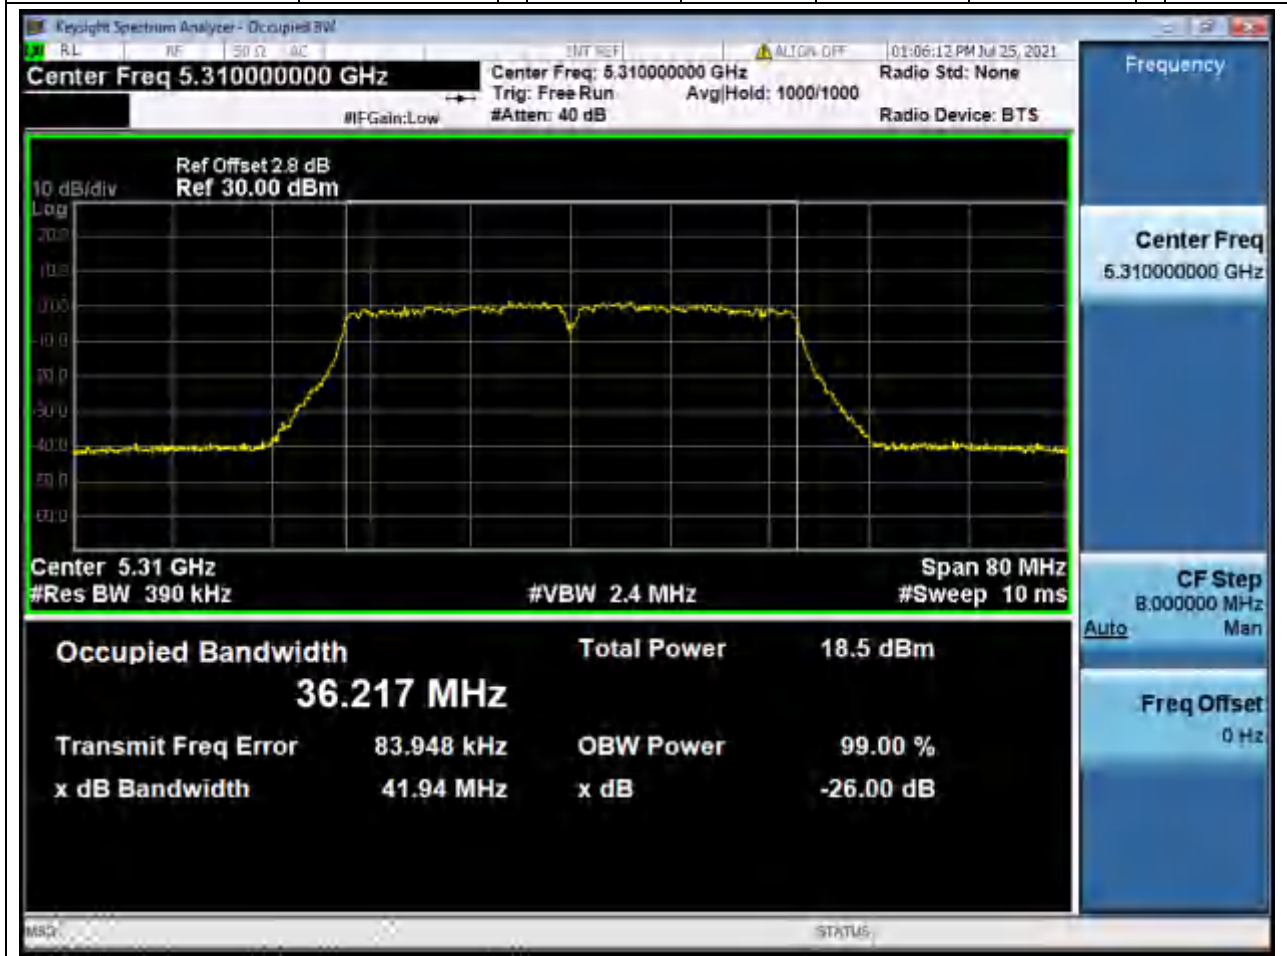

22. 802.11n_40M_Band2_H

22.1. A.2.2-99% Bandwidth(NTNV)

Center Frequency (MHz)	OBW Power (%)	RBW (MHz)	Detector	Limit (MHz)	OBW (MHz)	Verdict
5310	99	0.39	Peak	0	36.217037	Unknown