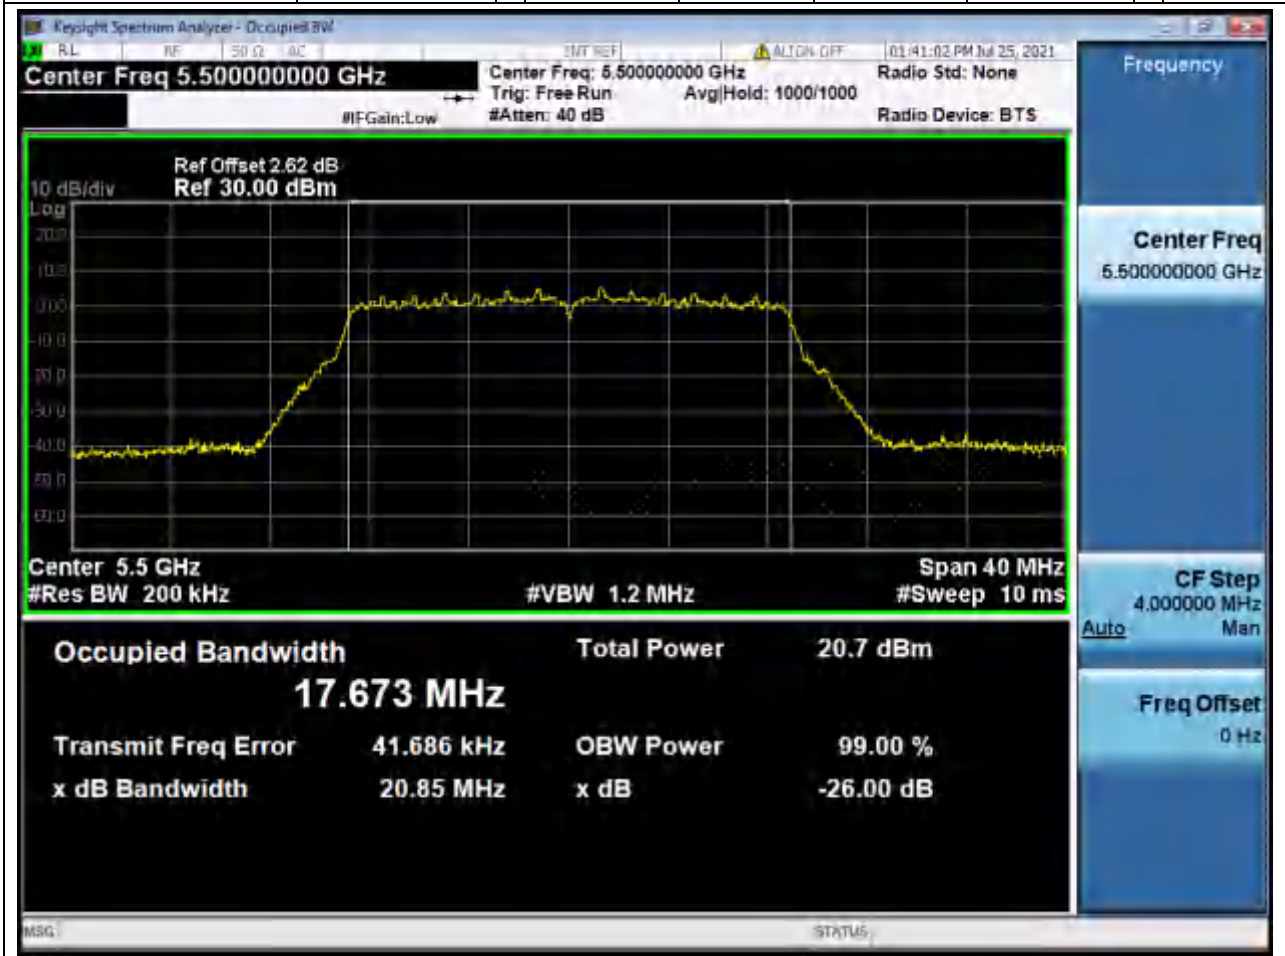

33.1. A.2.2-99% Bandwidth(NTNV)

Center Frequency (MHz)	OBW Power (%)	RBW (MHz)	Detector	Limit (MHz)	OBW (MHz)	Verdict
5500	99	0.2	Peak	0	17.673261	Unknown

34. 802.11n_20M_Band3_M

34.1. A.2.2-99% Bandwidth(NTNV)