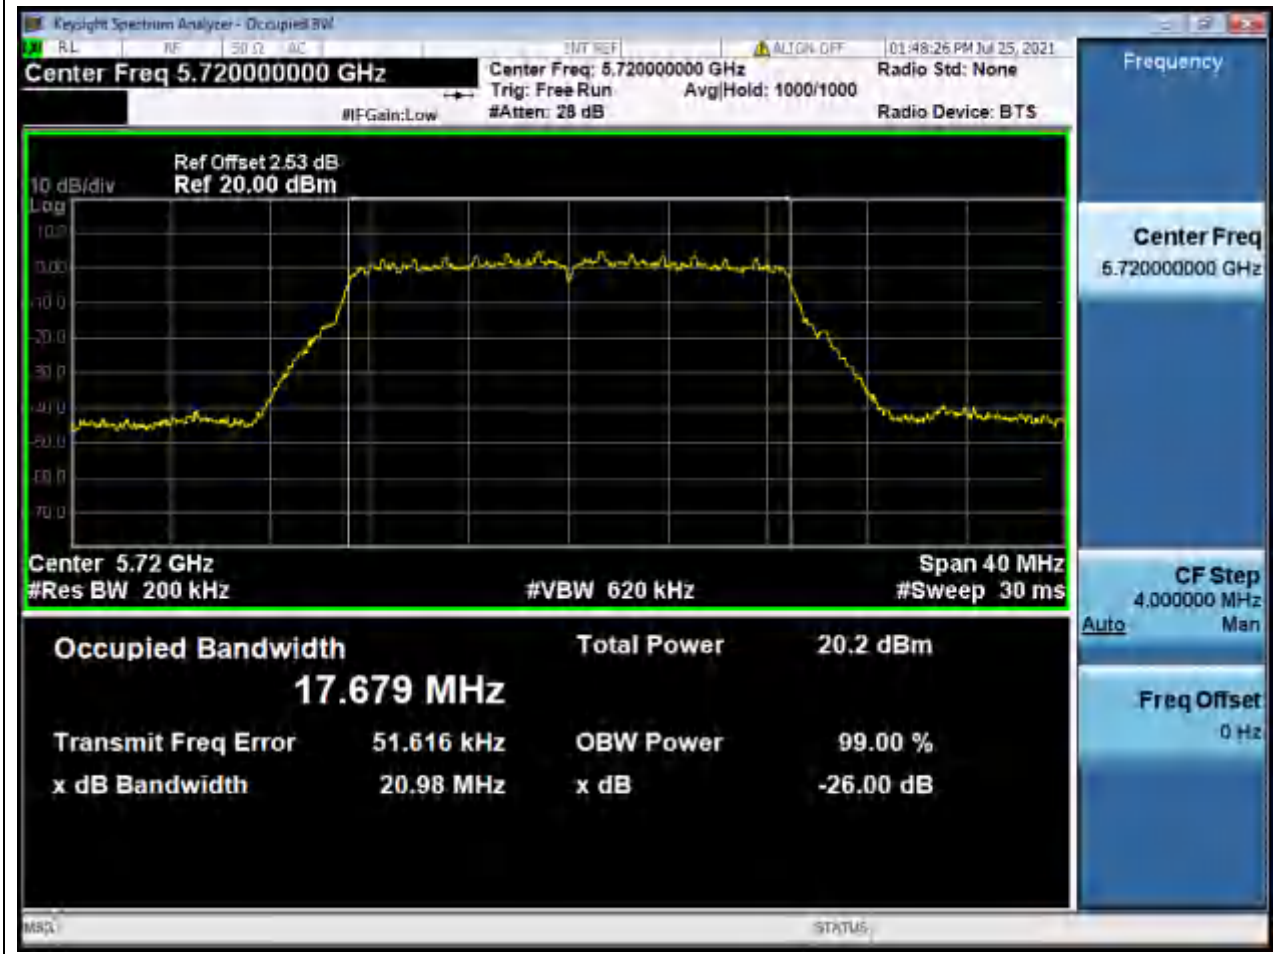

36. 802.11n_20M_Band3_CH144

36.1. A.2-26dB Bandwidth(NTNV)

Center Frequency (MHz)	XdB Down	RBW (MHz)	Detector	Limit (MHz)	XdB BandWidth (MHz)	Verdict
5720	26	0.2	Peak	0	20.980606	Unknow