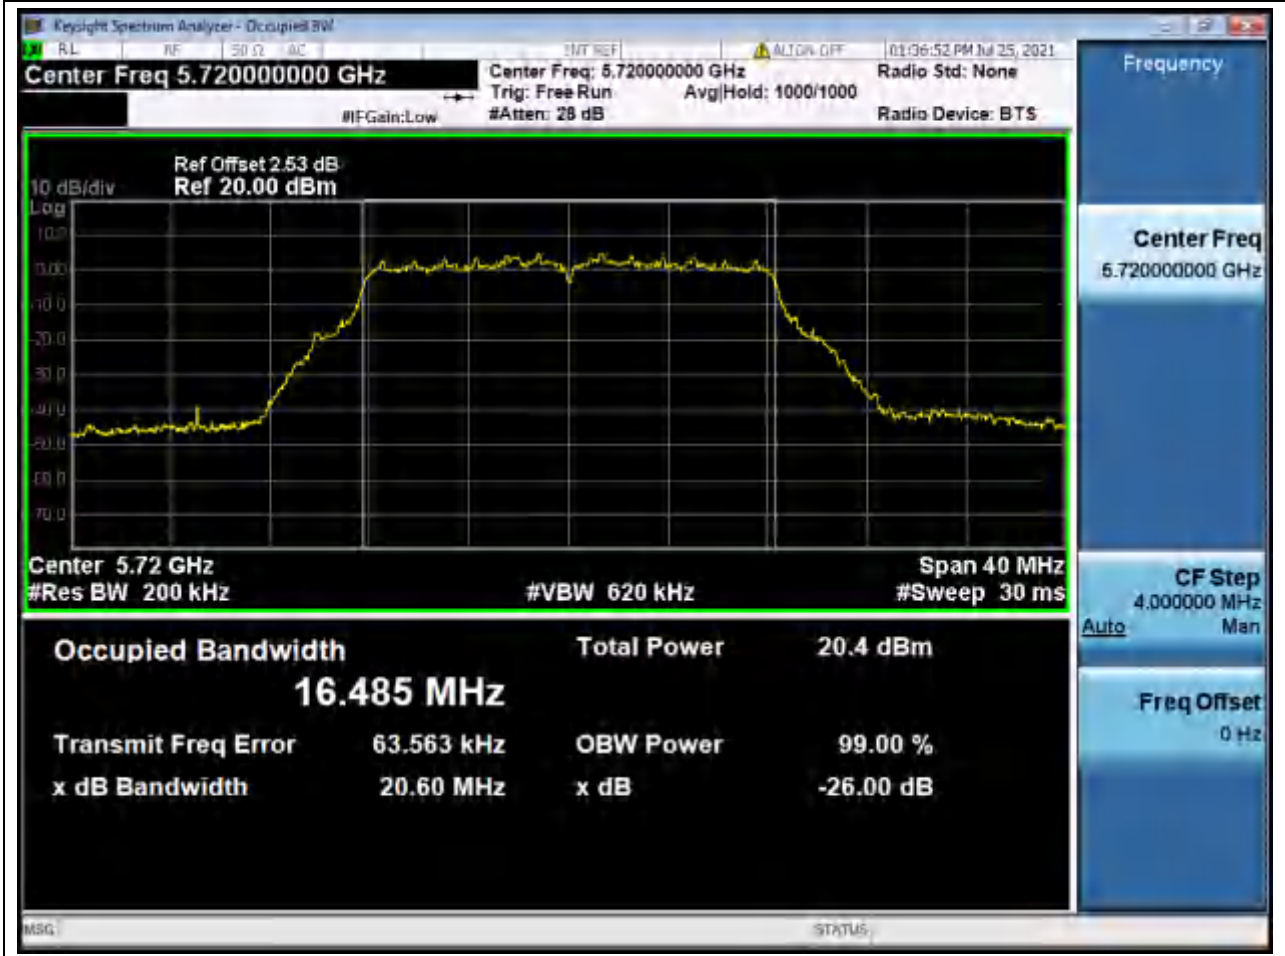

32. 802.11a_20M_Band3_CH144

32.1. A.2-26dB Bandwidth(NTNV)

Center Frequency (MHz)	XdB Down	RBW (MHz)	Detector	Limit (MHz)	XdB BandWidth (MHz)	Verdict
5720	26	0.2	Peak	0	20.601348	Unknow