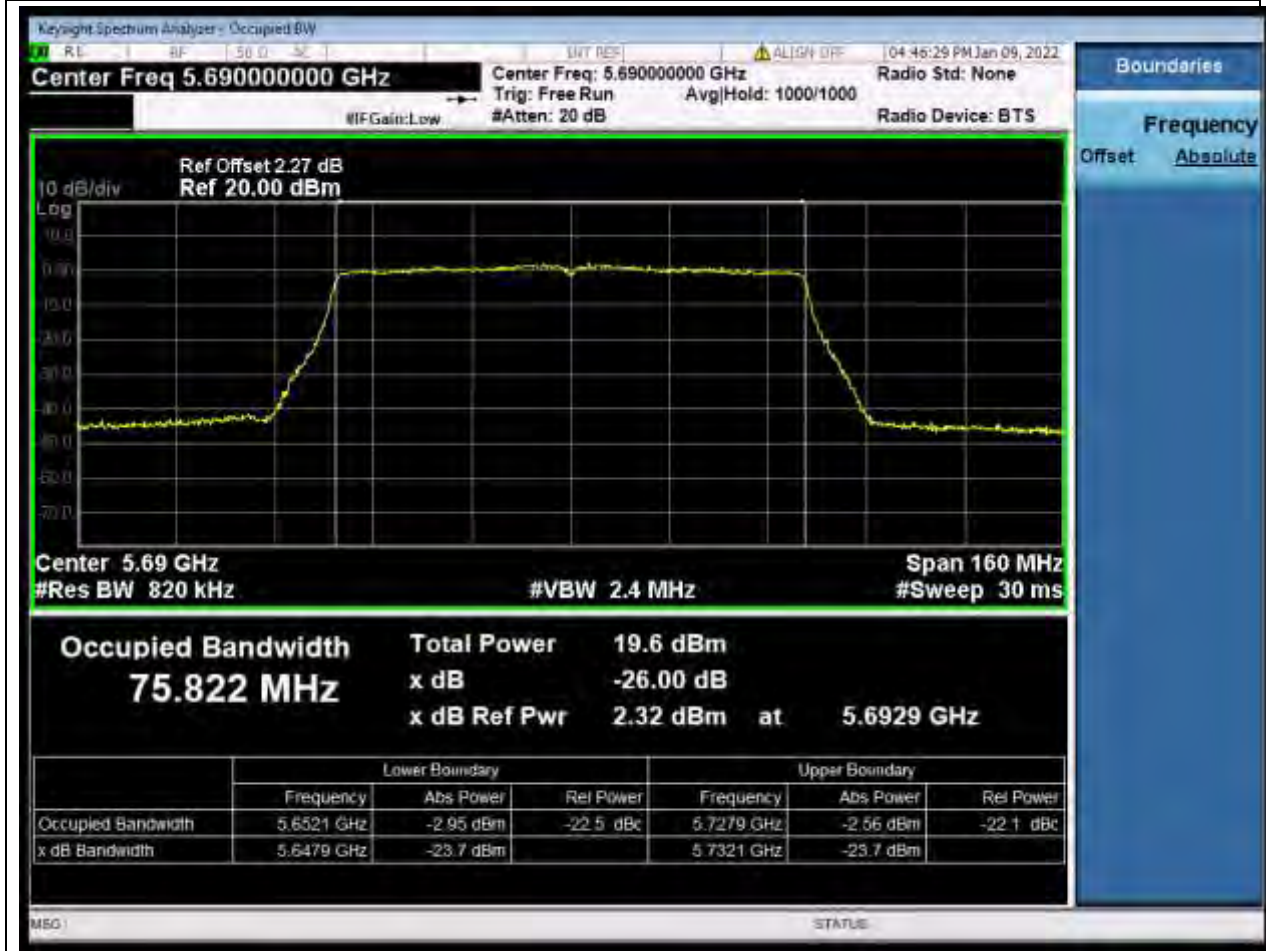

6. 802.11ac_80M_U-NII-2C&U-NII-3_CH138

6.2. A.2-26dB Bandwidth(NTNV)

Center Frequency (MHz)	XdB Down	RBW (MHz)	Detector	Limit (MHz)	XdB BandWidth (MHz)	Verdict
5690	26	0.82	Peak	0	84.237734	Unknow