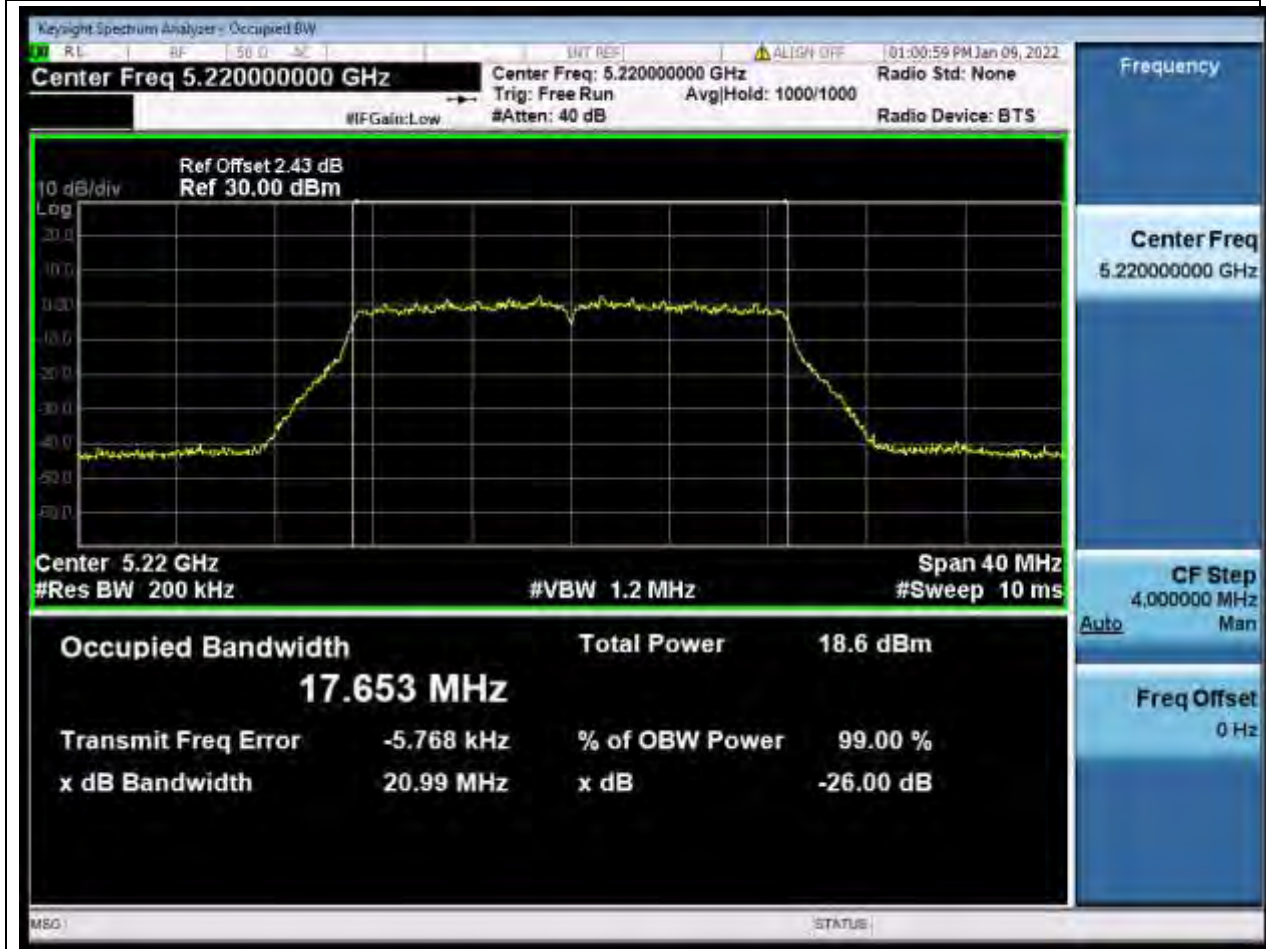

5. 802.11n_20M_U-NII-1_M

5.3. A.2.2-99% Bandwidth(NTNV)

Center Frequency (MHz)	OBW Power (%)	RBW (MHz)	Detector	Limit (MHz)	OBW (MHz)	Verdict
5220	99	0.2	Peak	0	17.653251	Unknow