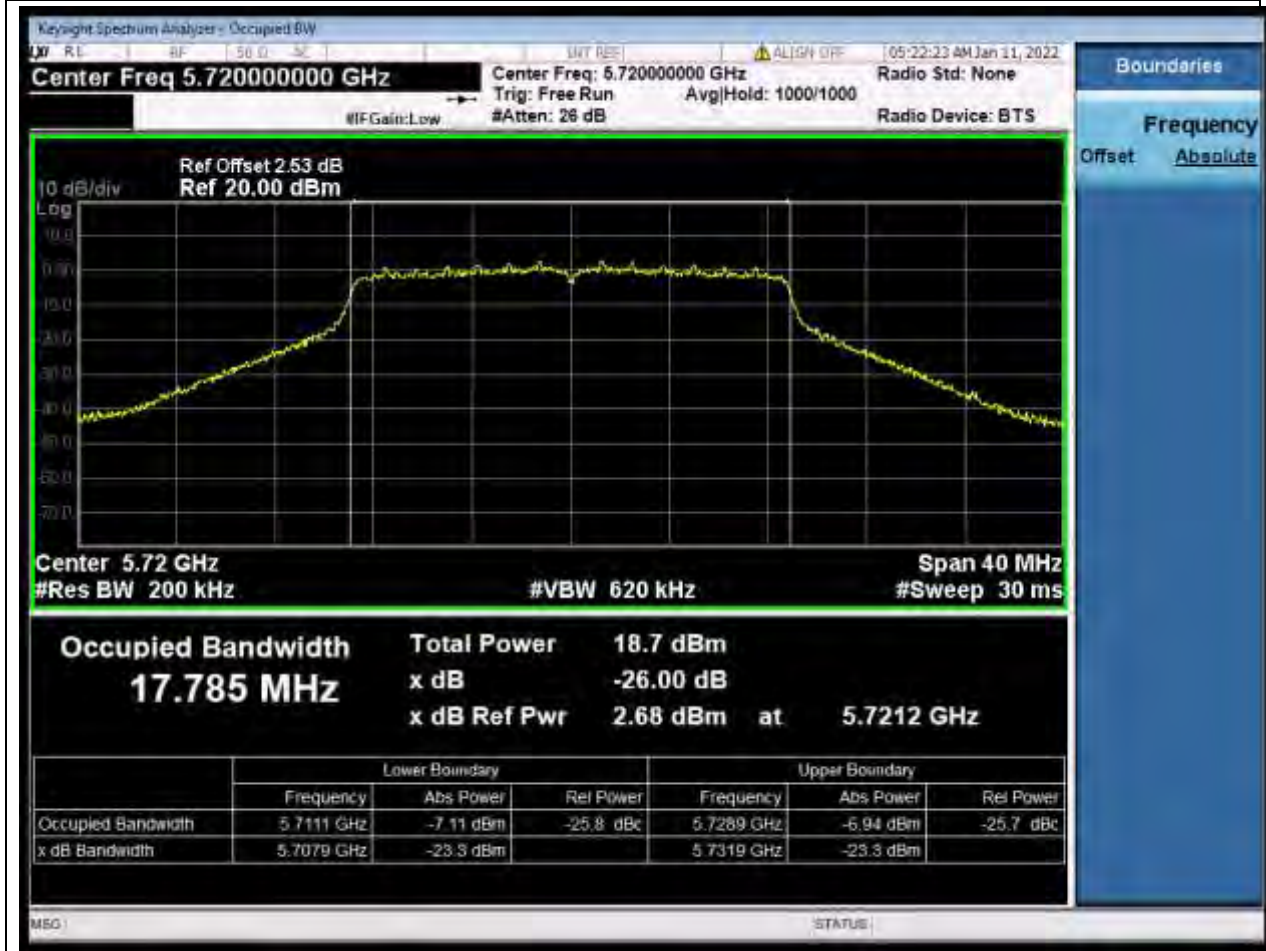

4. 802.11ac_20M_U-NII-2C&U-NII-3_CH144

4.1. A.2-26dB Bandwidth(NTNV)

Center Frequency (MHz)	XdB Down	RBW (MHz)	Detector	Limit (MHz)	XdB BandWidth (MHz)	Verdict
5720	26	0.2	Peak	0	24.011963	Unknown