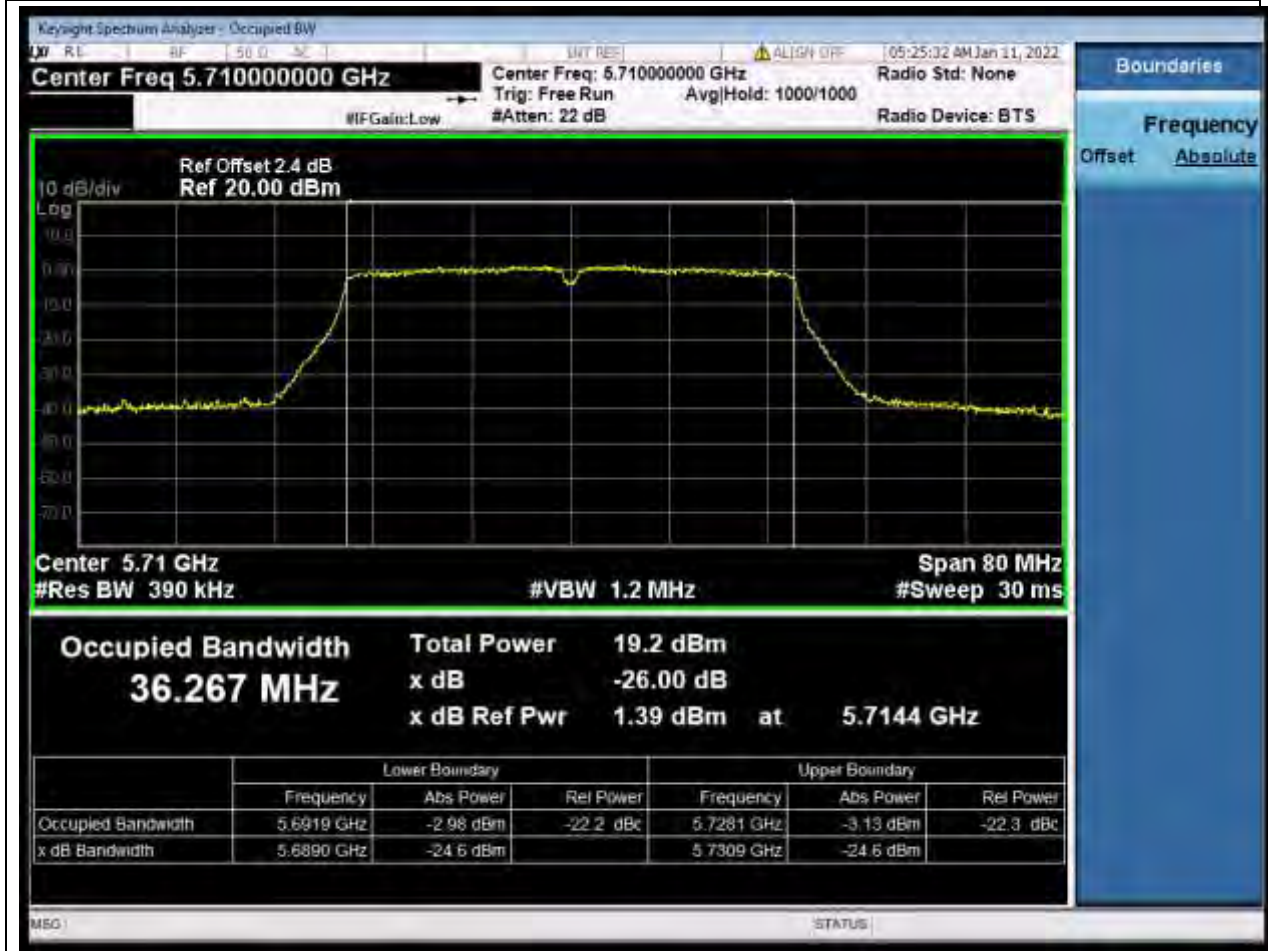

5. 802.11ac_40M_U-NII-2C&U-NII-3_CH142

5.1. A.2-26dB Bandwidth(NTNV)

Center Frequency (MHz)	XdB Down	RBW (MHz)	Detector	Limit (MHz)	XdB BandWidth (MHz)	Verdict
5710	26	0.39	Peak	0	41.906027	Unknown