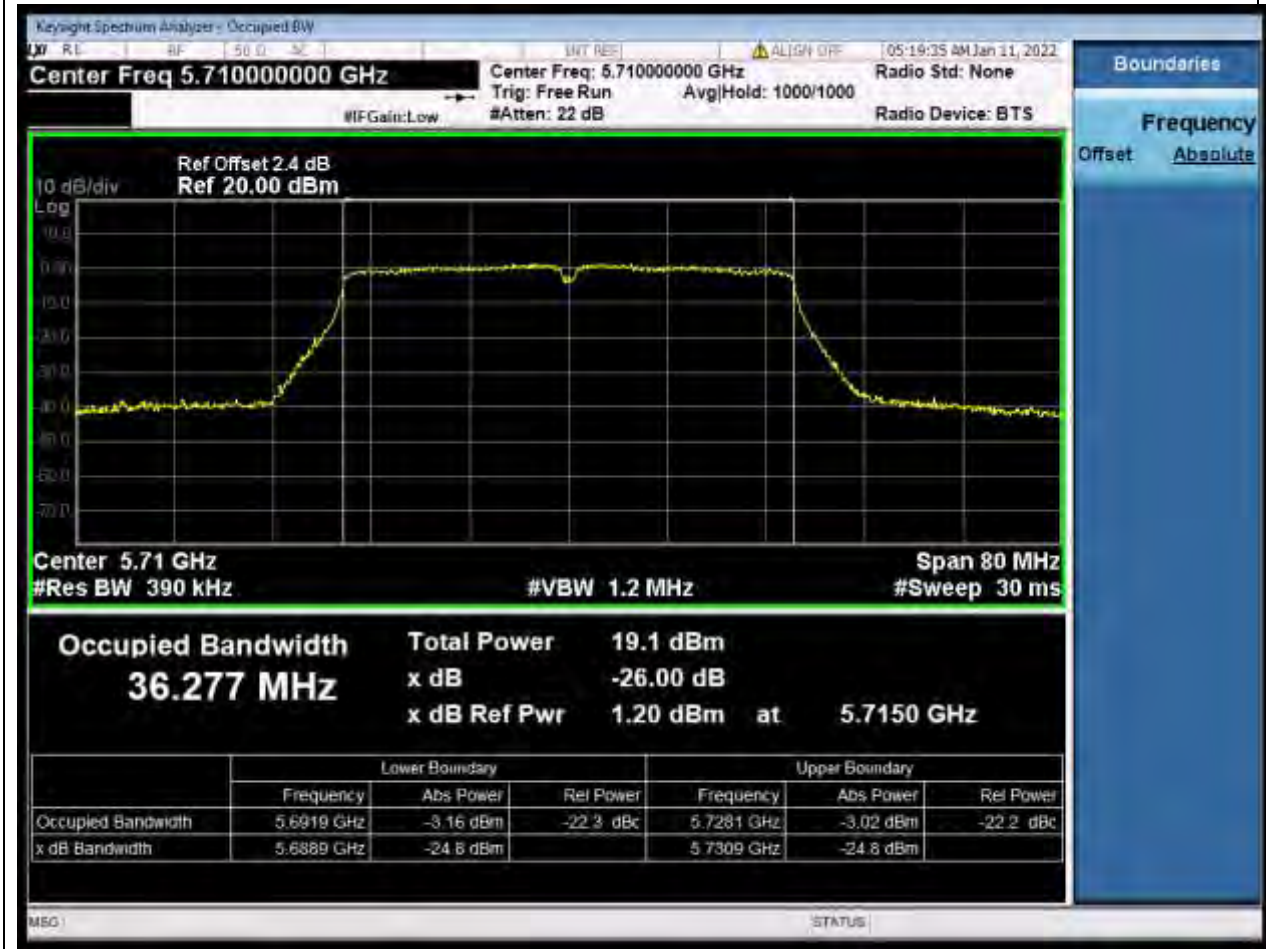

3. 802.11n_40M_U-NII-2C&U-NII-3_CH142

3.1. A.2-26dB Bandwidth(NTNV)

Center Frequency (MHz)	XdB Down	RBW (MHz)	Detector	Limit (MHz)	XdB BandWidth (MHz)	Verdict
5710	26	0.39	Peak	0	42.030366	Unknown