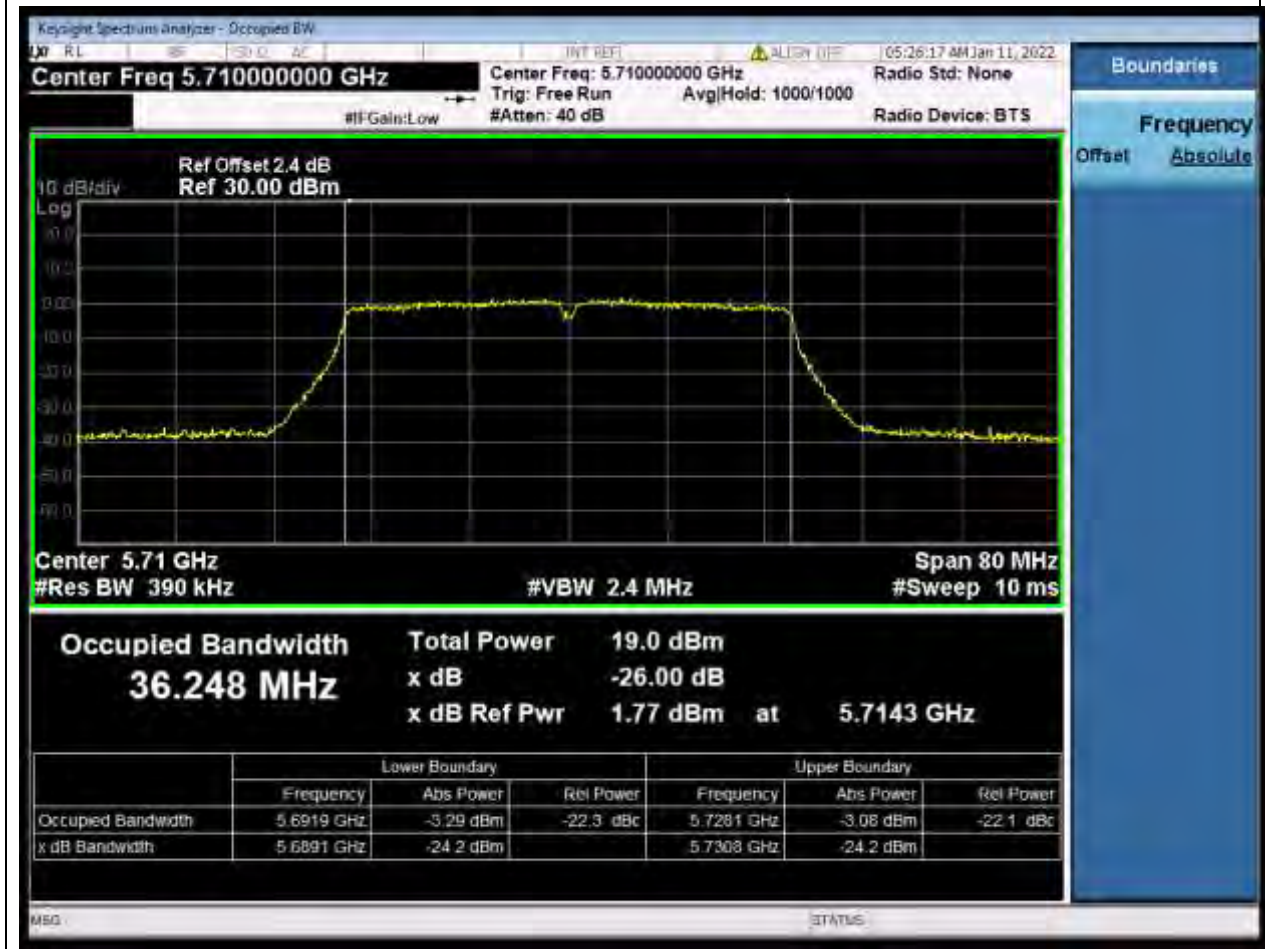

5. 802.11ac_40M_U-NII-2C&U-NII-3_CH142

5.1. A.2.2-99% Bandwidth(NTNV)

Center Frequency (MHz)	OBW Power (%)	RBW (MHz)	Detector	Limit (MHz)	OBW (MHz)	Verdict
5710	99	0.39	Peak	0	36.247517	Unknown