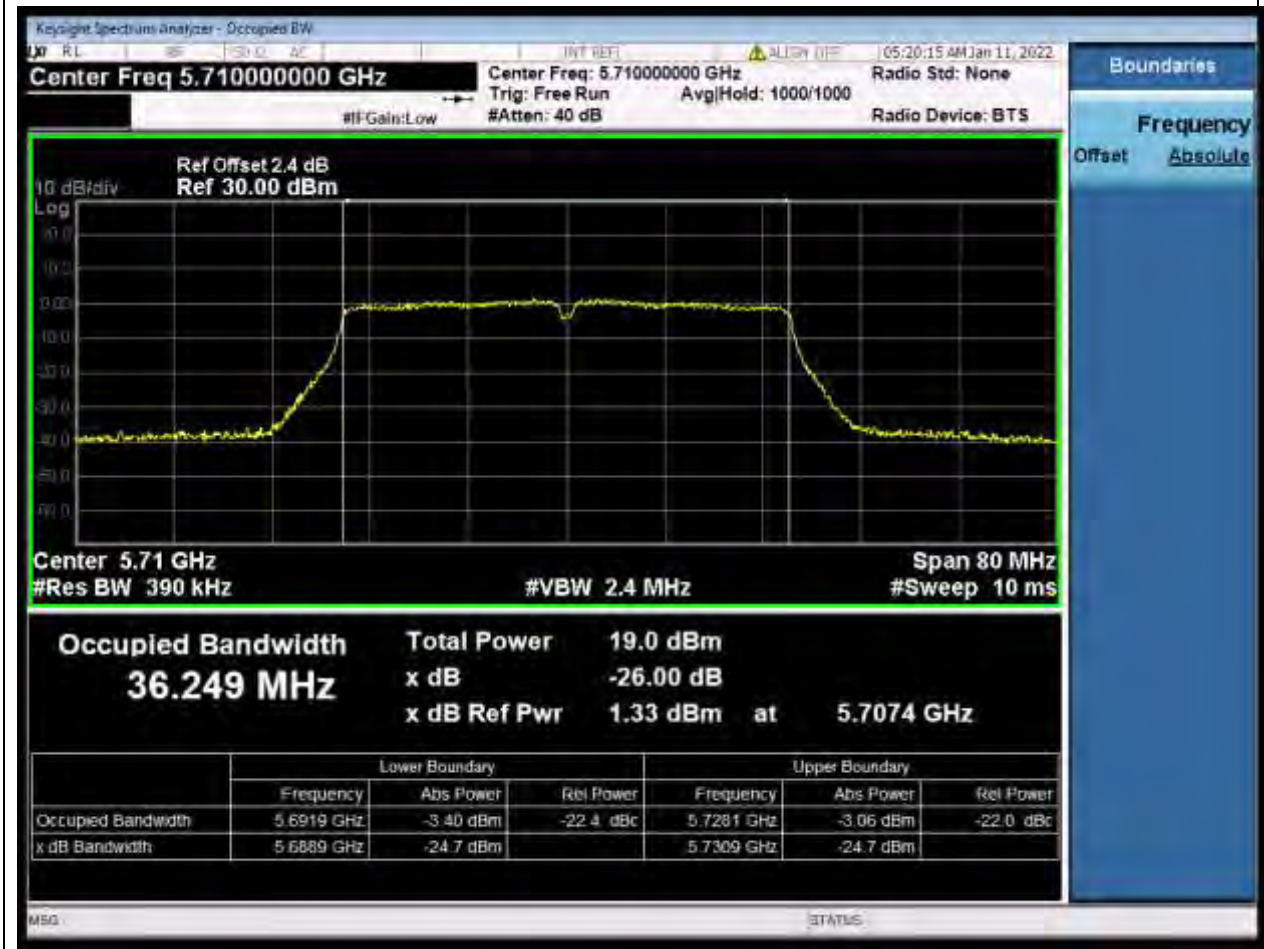

3. 802.11n_40M_U-NII-2C&U-NII-3_CH142

3.1. A.2.2-99% Bandwidth(NTNV)

Center Frequency (MHz)	OBW Power (%)	RBW (MHz)	Detector	Limit (MHz)	OBW (MHz)	Verdict
5710	99	0.39	Peak	0	36.249274	Unknown