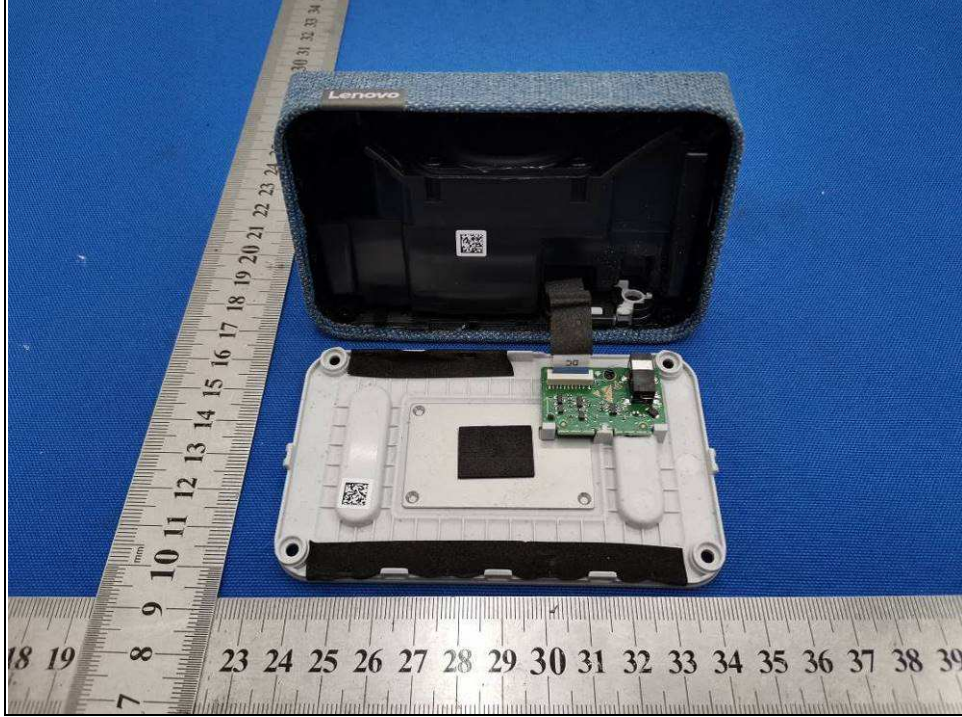

**BUREAU
VERITAS**

Reference No.: 2103WDG0047

PHOTOGRAPHS OF THE EUT

**BUREAU
VERITAS**

Reference No.: 2103WDG0047

**BUREAU
VERITAS**

Reference No.: 2103WDG0047

**BUREAU
VERITAS**