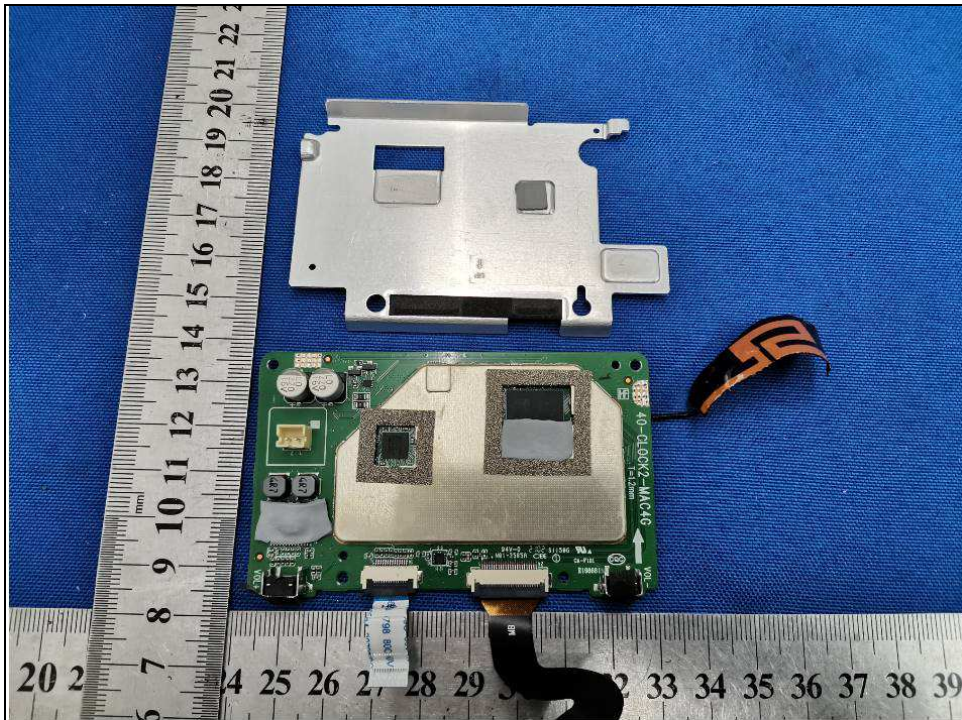

**BUREAU
VERITAS**

Reference No.: 2103WDG0047

PHOTOGRAPHS OF THE EUT

**BUREAU
VERITAS**

Reference No.: 2103WDG0047

**BUREAU
VERITAS**

Reference No.: 2103WDG0047

**BUREAU
VERITAS**

Reference No.: 2103WDG0047

BUREAU
VERITAS

Reference No.: 2103WDG0047

**BUREAU
VERITAS**

Reference No.: 2103WDG0047

**BUREAU
VERITAS**

Reference No.: 2103WDG0047

BUREAU
VERITAS