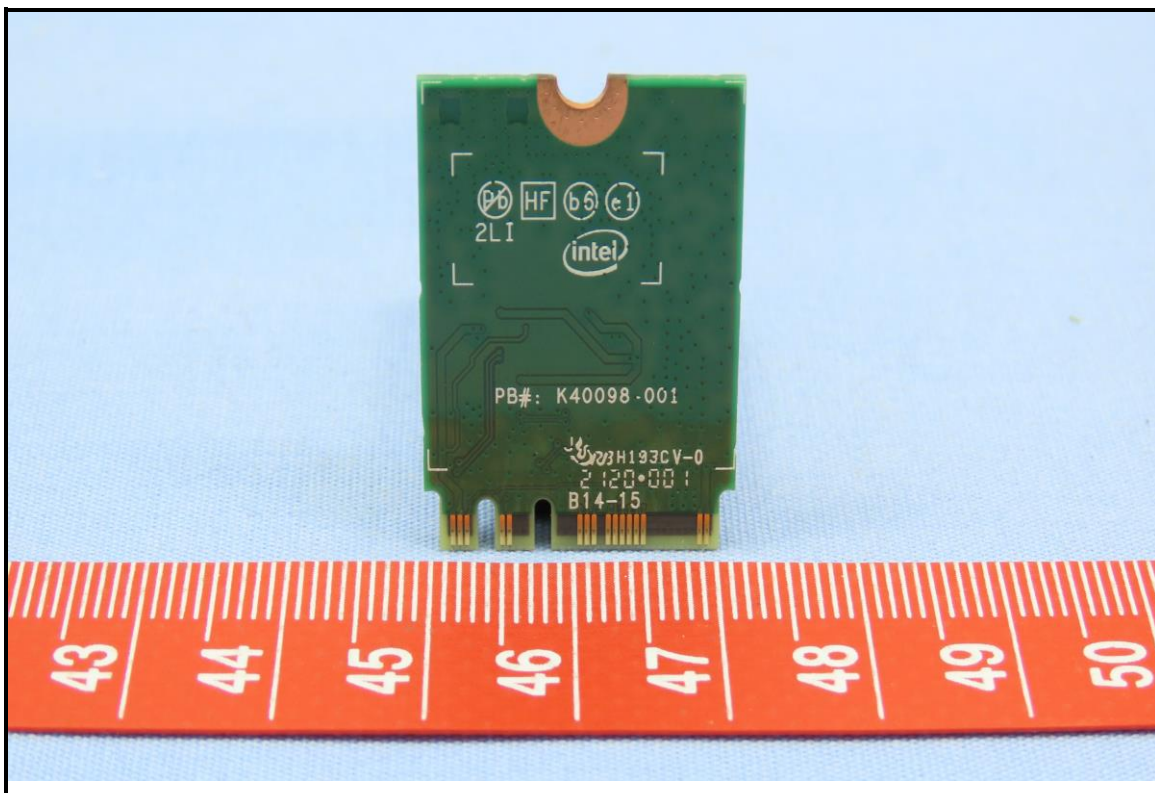

## CONSTRUCTION PHOTOS OF EUT

Brand: Intel® Wi-Fi 6 AX200 / Model: AX200NGW

BUREAU  
VERITAS

End-Product: Notebook Computer

Brand: Lenovo / Model: Lenovo 300e Chromebook Gen 3\*\*\*\*\*

BUREAU  
VERITAS

BUREAU  
VERITAS