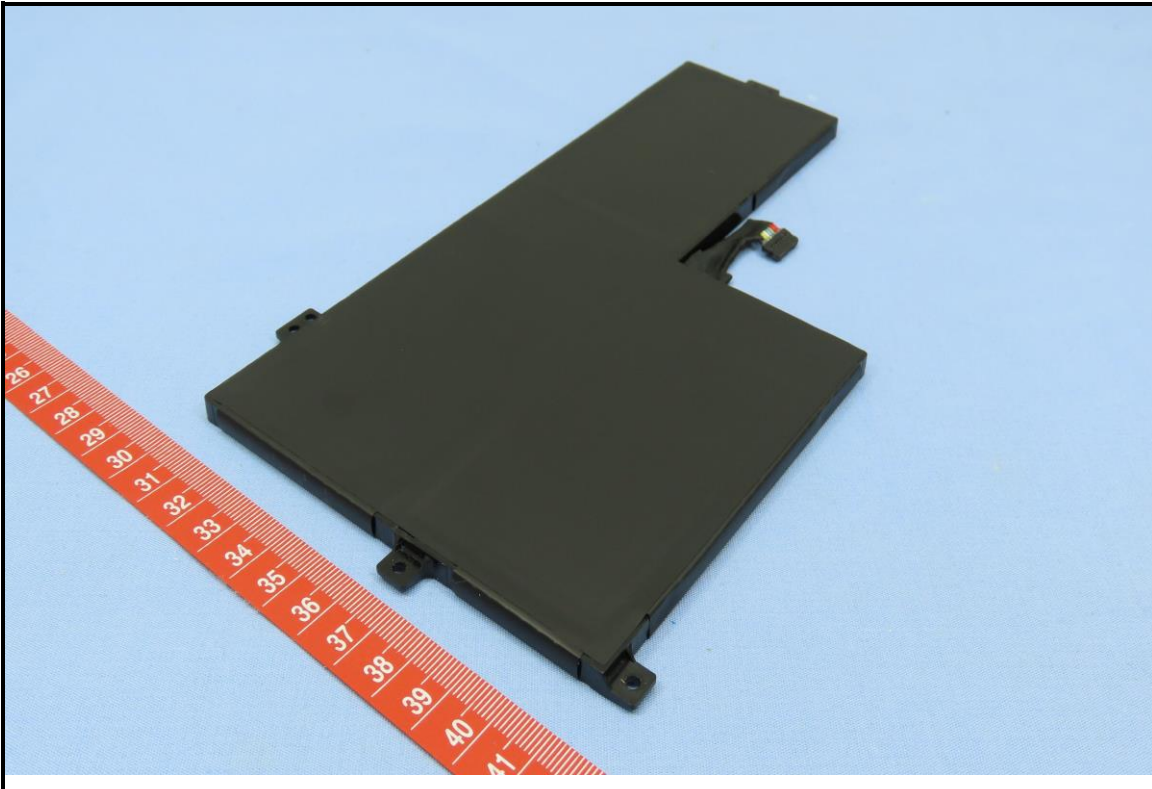

BUREAU VERITAS