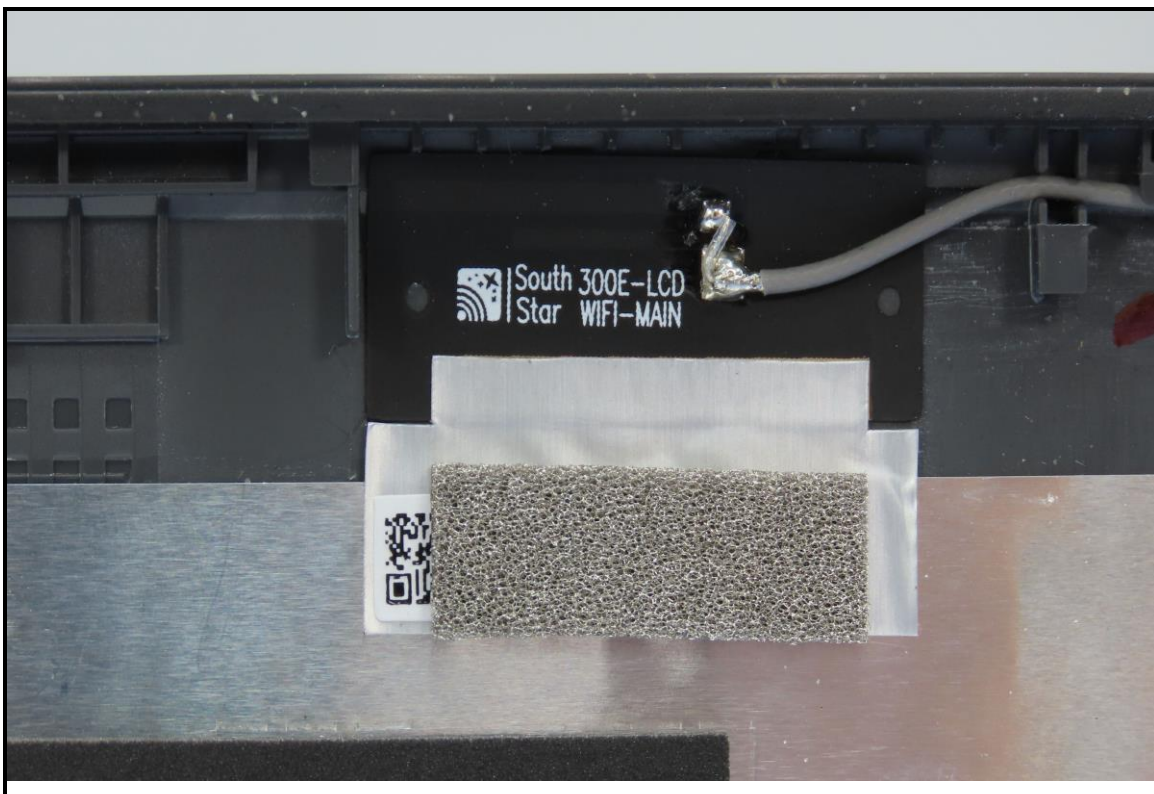

BUREAU
VERITAS