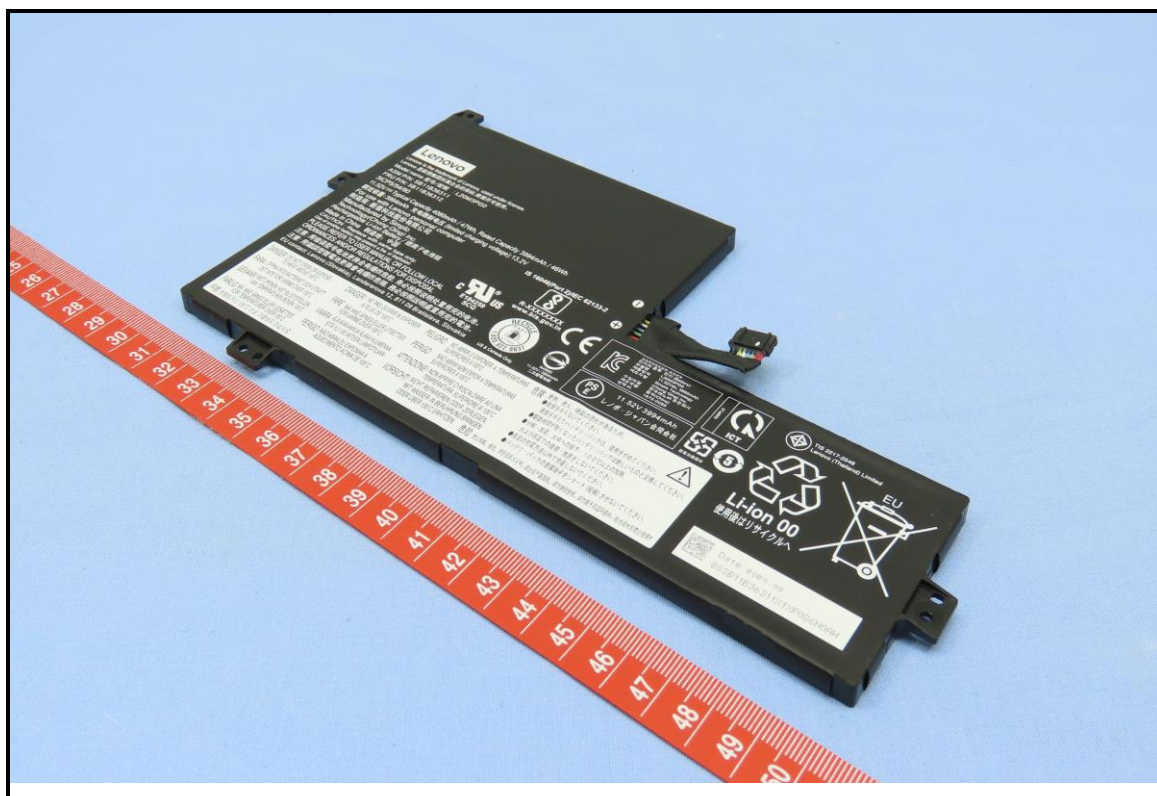

## CONSTRUCTION PHOTOS OF EUT

Brand: Intel® Wi-Fi 6 AX200 / Model: AX200NGW

BUREAU  
VERITAS

End-Product: Notebook Computer

Brand: Lenovo / Model: Lenovo 300e Chromebook Gen 3\*\*\*\*\*

BUREAU  
VERITAS

BUREAU  
VERITAS