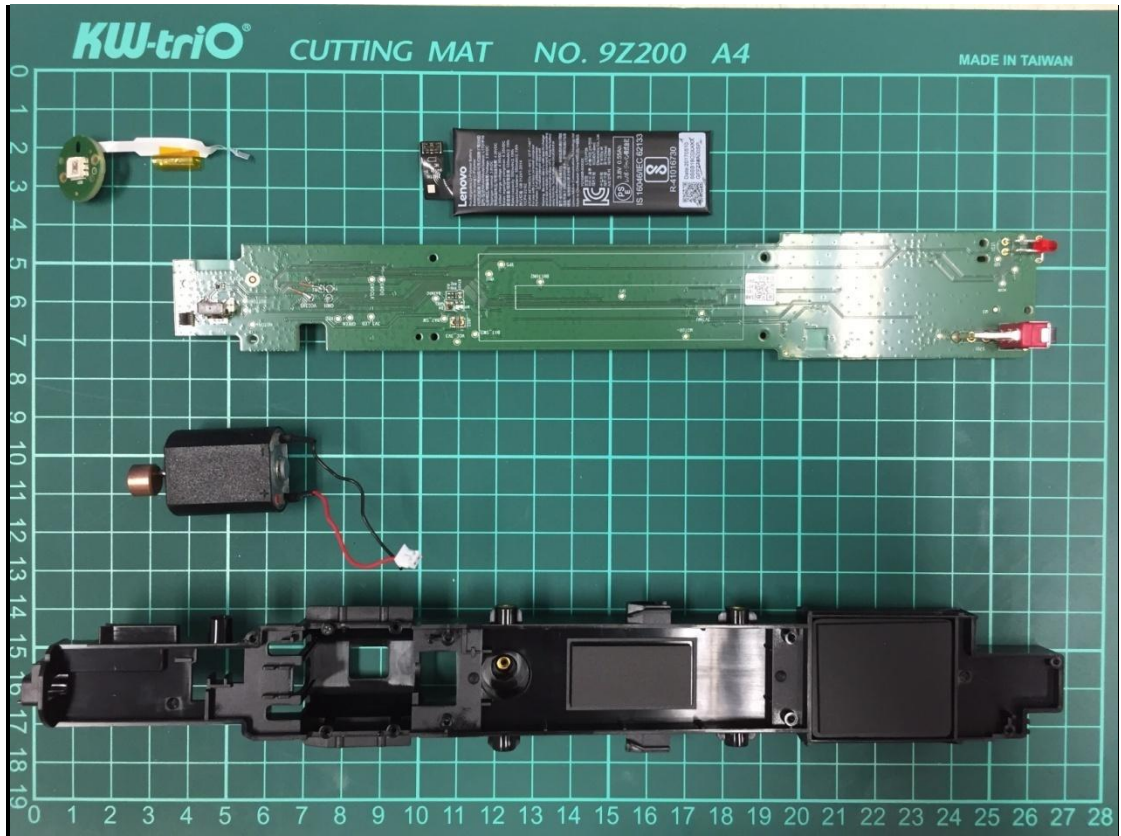

Lenovo AR-7561N

Internal Photos

BM1
9194U-0
E213371
1122
2.5

309000119938R1

SABER_MB_V02

9 10 11 12 13 14 15 16 17 18 19 20 21 22 23