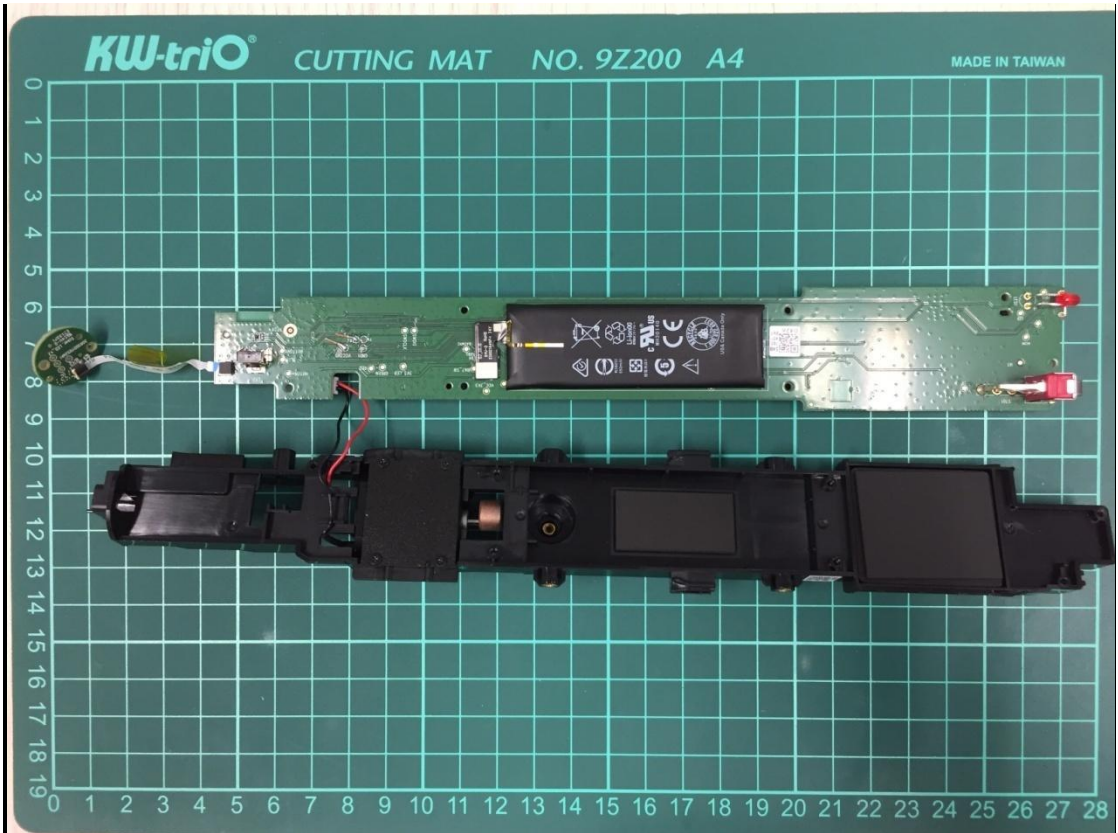

Lenovo AR-7561N

Internal Photos

BM1
9194U-0
E213371
1122
2.5

309000119938R1

SABER_MB_V02

9 10 11 12 13 14 15 16 17 18 19 20 21 22 23