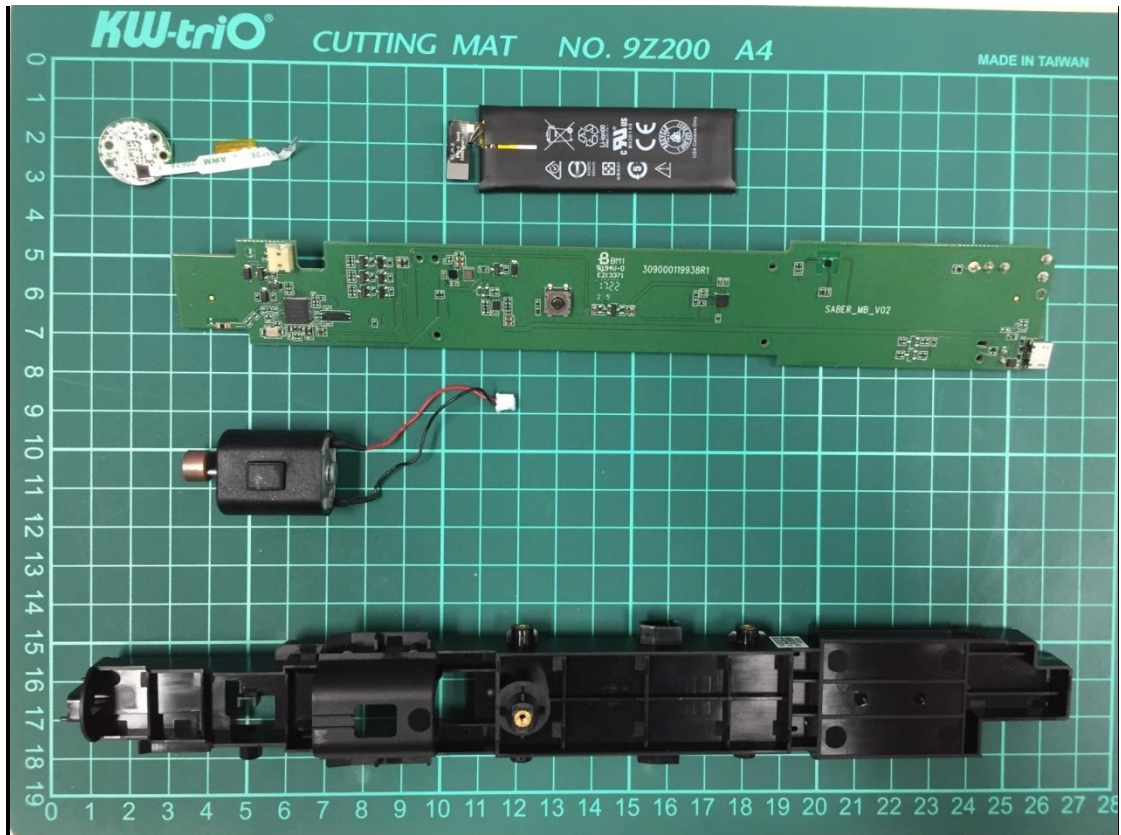

Lenovo AR-7561N

Internal Photos

BM1
9194U-0
E213371
1122
2.5

309000119938R1

SABER_MB_V02

9 10 11 12 13 14 15 16 17 18 19 20 21 22 23