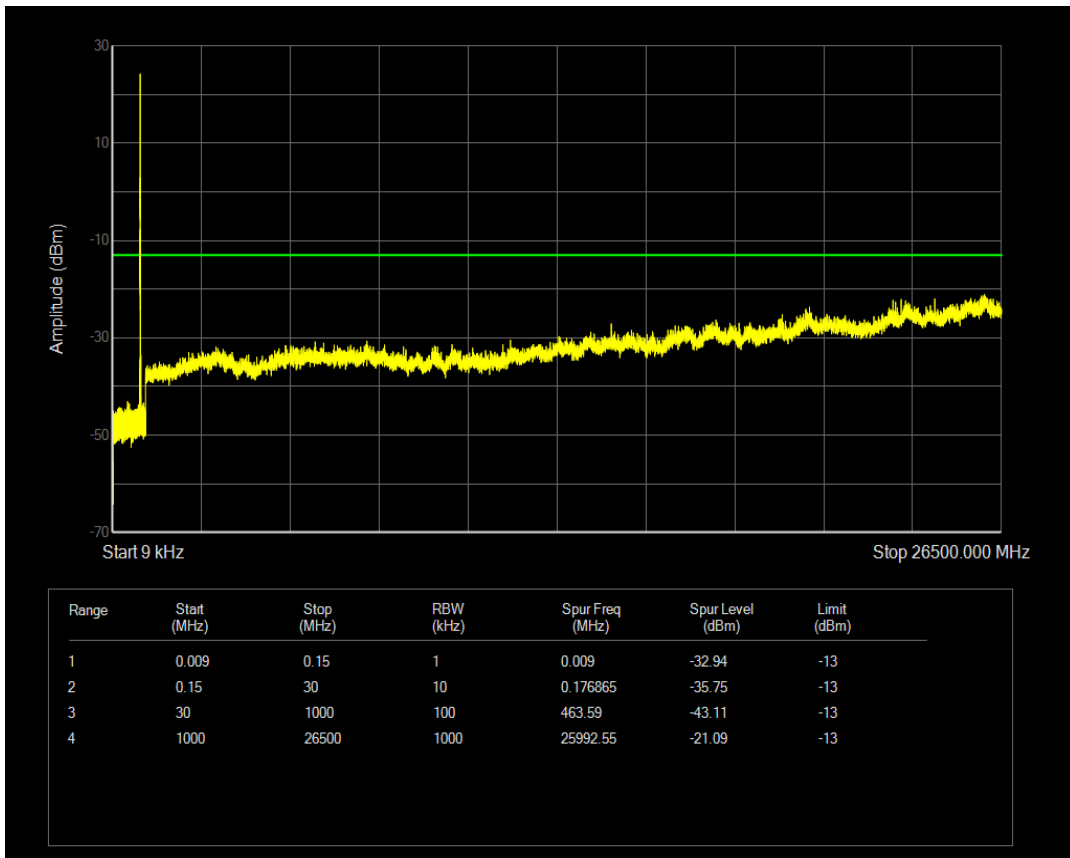

Band5 QPSK BW=10MHz Channel=20525 RB Size=1 Position=#0

Band5 QAM16 BW=10MHz Channel=20525 RB Size=1 Position=#0

Band5 QPSK BW=10MHz Channel=20600 RB Size=1 Position=#0

Band5 QAM16 BW=10MHz Channel=20525 RB Size=50 Position=#0

Band5 QPSK BW=10MHz Channel=20600 RB Size=50 Position=#0

Band5 QAM16 BW=10MHz Channel=20600 RB Size=50 Position=#0

Band5 QAM16 BW=10MHz Channel=20600 RB Size=1 Position=#0

Band7 QPSK BW=20MHz Channel=20850 RB Size=1 Position=#0