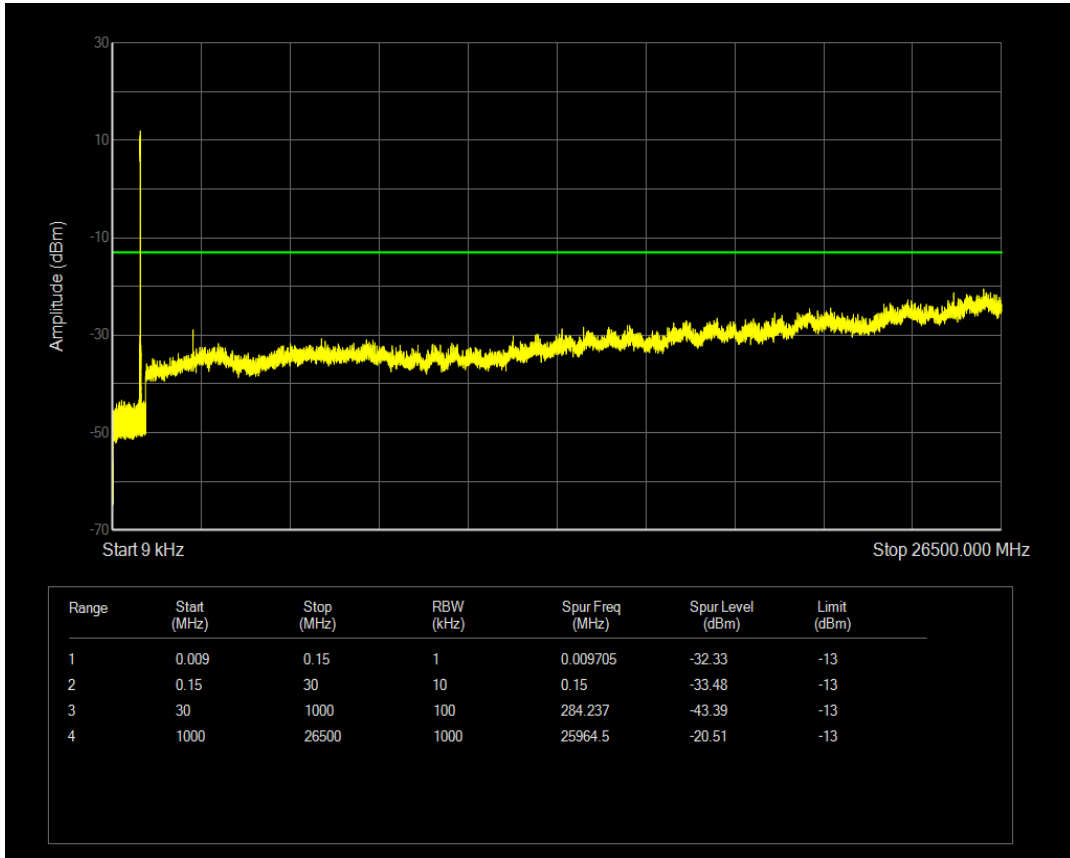

Band5 QAM16 BW=10MHz Channel=20450 RB Size=1 Position=#0

Band5 QPSK BW=10MHz Channel=20450 RB Size=50 Position=#0

Band5 QAM16 BW=10MHz Channel=20450 RB Size=50 Position=#0

Band5 QPSK BW=10MHz Channel=20525 RB Size=50 Position=#0

Band5 QPSK BW=10MHz Channel=20525 RB Size=1 Position=#0

Band5 QAM16 BW=10MHz Channel=20525 RB Size=1 Position=#0

Band5 QPSK BW=10MHz Channel=20600 RB Size=1 Position=#0

Band5 QAM16 BW=10MHz Channel=20525 RB Size=50 Position=#0

Band5 QPSK BW=10MHz Channel=20600 RB Size=50 Position=#0

Band5 QAM16 BW=10MHz Channel=20600 RB Size=50 Position=#0

Band5 QAM16 BW=10MHz Channel=20600 RB Size=1 Position=#0

Band7 QPSK BW=20MHz Channel=20850 RB Size=1 Position=#0