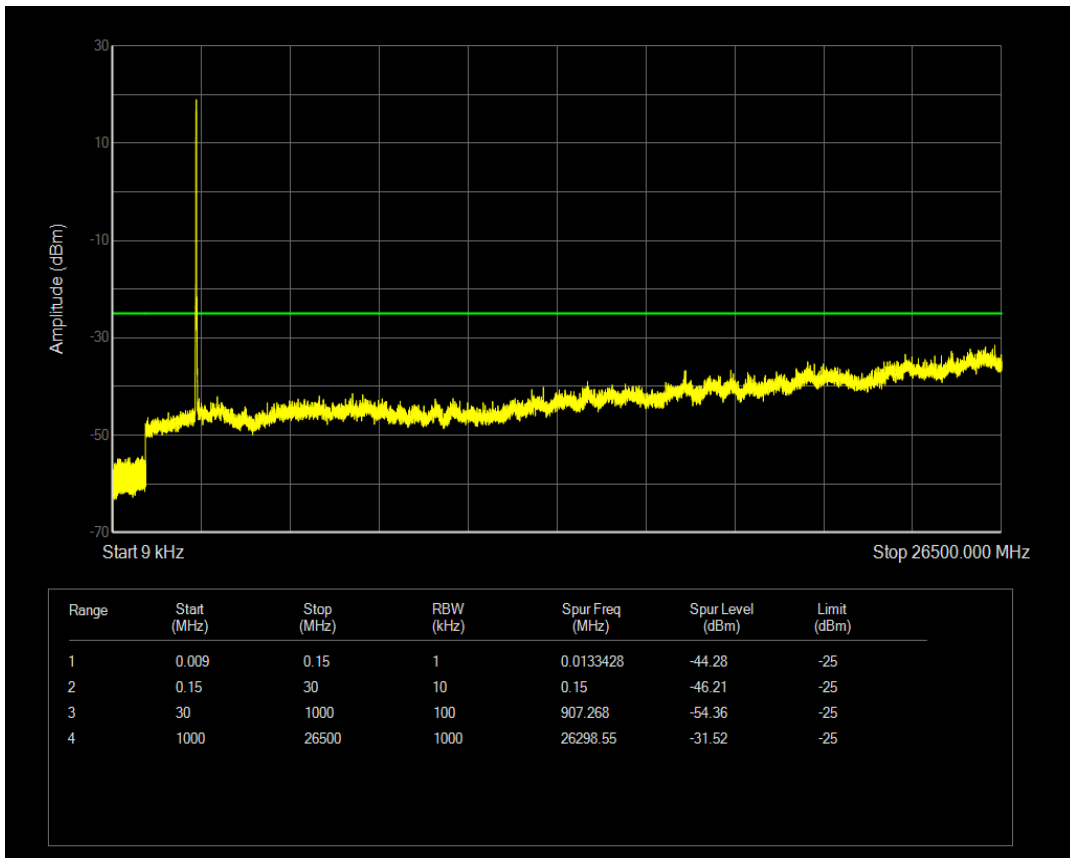

Band5 QPSK BW=10MHz Channel=20525 RB Size=1 Position=#0

Band5 QAM16 BW=10MHz Channel=20525 RB Size=1 Position=#0

Band5 QPSK BW=10MHz Channel=20600 RB Size=1 Position=#0

Band5 QAM16 BW=10MHz Channel=20525 RB Size=50 Position=#0

Band5 QPSK BW=10MHz Channel=20600 RB Size=50 Position=#0

Band5 QAM16 BW=10MHz Channel=20600 RB Size=50 Position=#0

Band5 QAM16 BW=10MHz Channel=20600 RB Size=1 Position=#0

Band7 QPSK BW=20MHz Channel=20850 RB Size=1 Position=#0

Band7 QPSK BW=20MHz Channel=20850 RB Size=100 Position=#0

Band7 QAM16 BW=20MHz Channel=20850 RB Size=1 Position=#0

Band7 QAM16 BW=20MHz Channel=20850 RB Size=100 Position=#0

Band7 QPSK BW=20MHz Channel=21100 RB Size=100 Position=#0