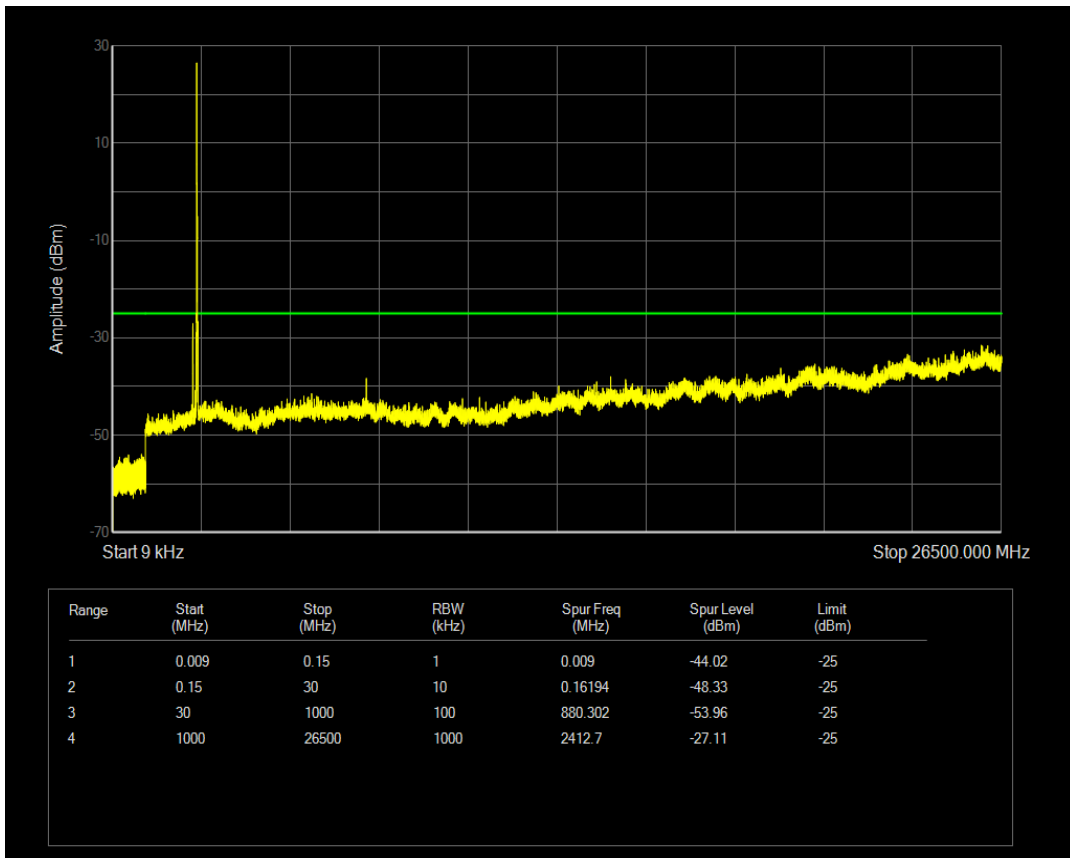

Band5 QPSK BW=10MHz Channel=20600 RB Size=50 Position=#0

Band5 QAM16 BW=10MHz Channel=20600 RB Size=50 Position=#0

Band5 QAM16 BW=10MHz Channel=20600 RB Size=1 Position=#0

Band7 QPSK BW=20MHz Channel=20850 RB Size=1 Position=#0

Band7 QPSK BW=20MHz Channel=20850 RB Size=100 Position=#0

Band7 QAM16 BW=20MHz Channel=20850 RB Size=1 Position=#0

Band7 QAM16 BW=20MHz Channel=20850 RB Size=100 Position=#0

Band7 QPSK BW=20MHz Channel=21100 RB Size=100 Position=#0

Band7 QPSK BW=20MHz Channel=21100 RB Size=1 Position=#0

Band7 QAM16 BW=20MHz Channel=21100 RB Size=1 Position=#0

Band7 QAM16 BW=20MHz Channel=21100 RB Size=100 Position=#0

Band7 QPSK BW=20MHz Channel=21350 RB Size=1 Position=#0