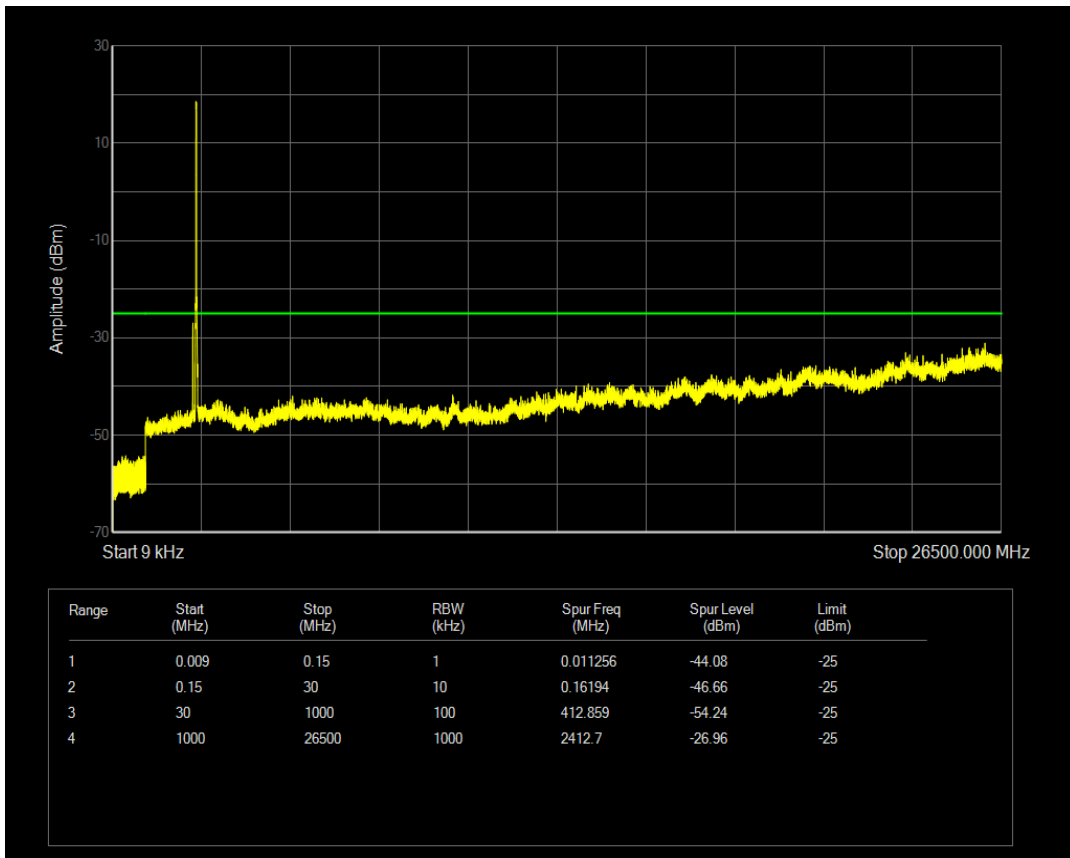

Band5 QPSK BW=10MHz Channel=20525 RB Size=1 Position=#0

Band5 QAM16 BW=10MHz Channel=20525 RB Size=1 Position=#0

Band5 QPSK BW=10MHz Channel=20600 RB Size=1 Position=#0

Band5 QAM16 BW=10MHz Channel=20525 RB Size=50 Position=#0

Band5 QPSK BW=10MHz Channel=20600 RB Size=50 Position=#0

Band5 QAM16 BW=10MHz Channel=20600 RB Size=50 Position=#0

Band5 QAM16 BW=10MHz Channel=20600 RB Size=1 Position=#0

Band7 QPSK BW=20MHz Channel=20850 RB Size=1 Position=#0

Band7 QPSK BW=20MHz Channel=20850 RB Size=100 Position=#0

Band7 QAM16 BW=20MHz Channel=20850 RB Size=1 Position=#0

Band7 QAM16 BW=20MHz Channel=20850 RB Size=100 Position=#0

Band7 QPSK BW=20MHz Channel=21100 RB Size=100 Position=#0