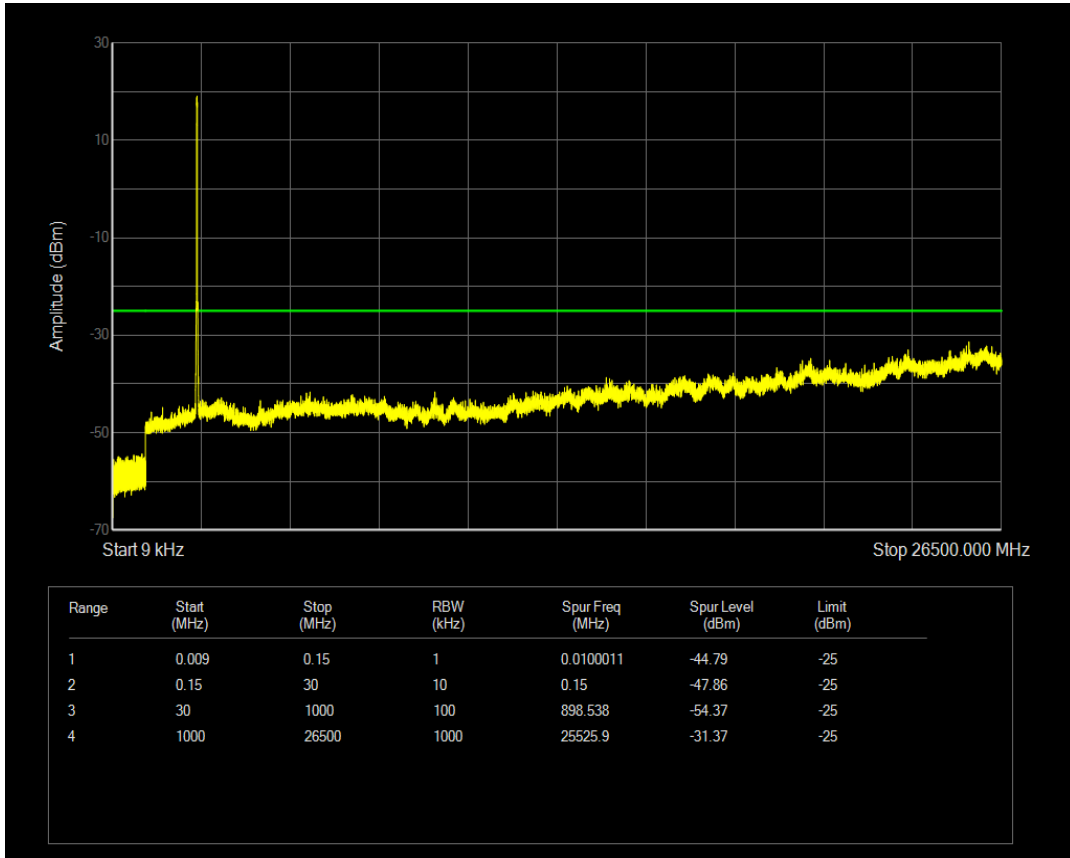

Band5 QPSK BW=10MHz Channel=20600 RB Size=50 Position=#0

Band5 QAM16 BW=10MHz Channel=20600 RB Size=50 Position=#0

Band5 QAM16 BW=10MHz Channel=20600 RB Size=1 Position=#0

Band7 QPSK BW=20MHz Channel=20850 RB Size=1 Position=#0

Band7 QPSK BW=20MHz Channel=20850 RB Size=100 Position=#0

Band7 QAM16 BW=20MHz Channel=20850 RB Size=1 Position=#0

Band7 QAM16 BW=20MHz Channel=20850 RB Size=100 Position=#0

Band7 QPSK BW=20MHz Channel=21100 RB Size=100 Position=#0

Band7 QPSK BW=20MHz Channel=21100 RB Size=1 Position=#0

Band7 QAM16 BW=20MHz Channel=21100 RB Size=1 Position=#0

Band7 QAM16 BW=20MHz Channel=21100 RB Size=100 Position=#0

Band7 QPSK BW=20MHz Channel=21350 RB Size=1 Position=#0