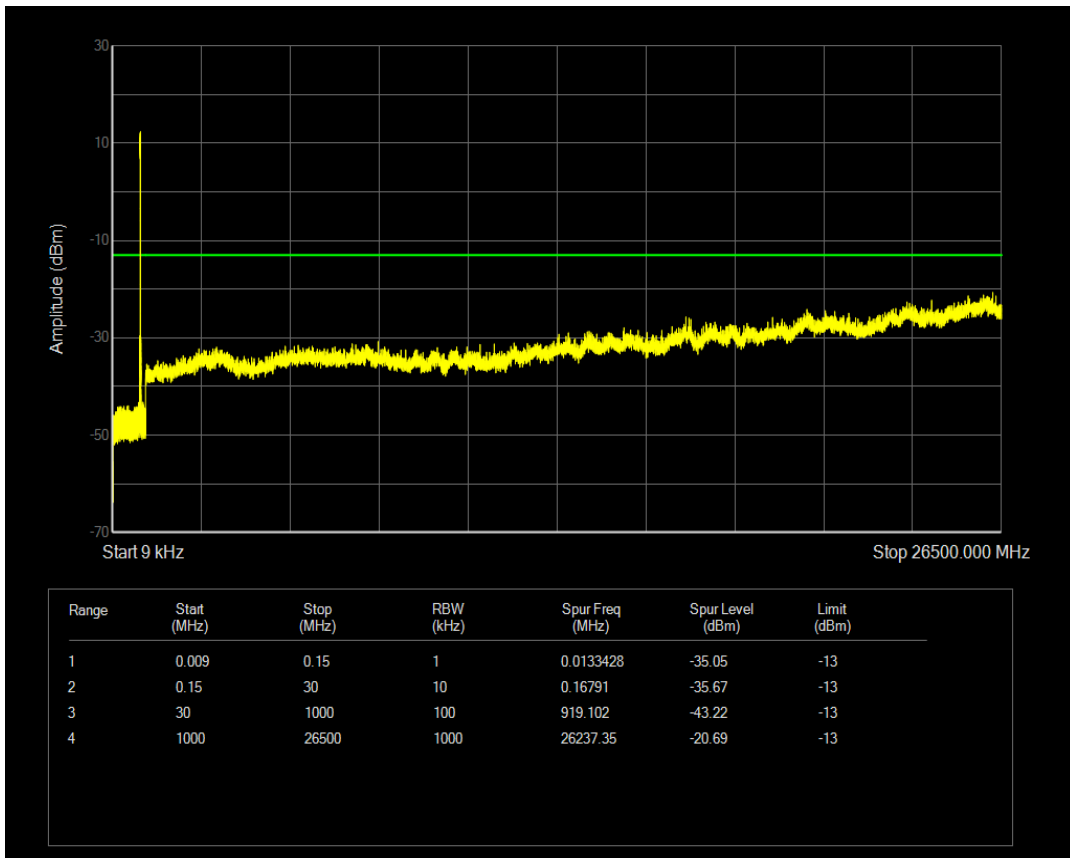

Band5 QPSK BW=10MHz Channel=20525 RB Size=1 Position=#0

Band5 QAM16 BW=10MHz Channel=20525 RB Size=1 Position=#0

Band5 QPSK BW=10MHz Channel=20600 RB Size=1 Position=#0

Band5 QAM16 BW=10MHz Channel=20525 RB Size=50 Position=#0

Band5 QPSK BW=10MHz Channel=20600 RB Size=50 Position=#0

Band5 QAM16 BW=10MHz Channel=20600 RB Size=50 Position=#0

Band5 QAM16 BW=10MHz Channel=20600 RB Size=1 Position=#0

Band7 QPSK BW=20MHz Channel=20850 RB Size=1 Position=#0