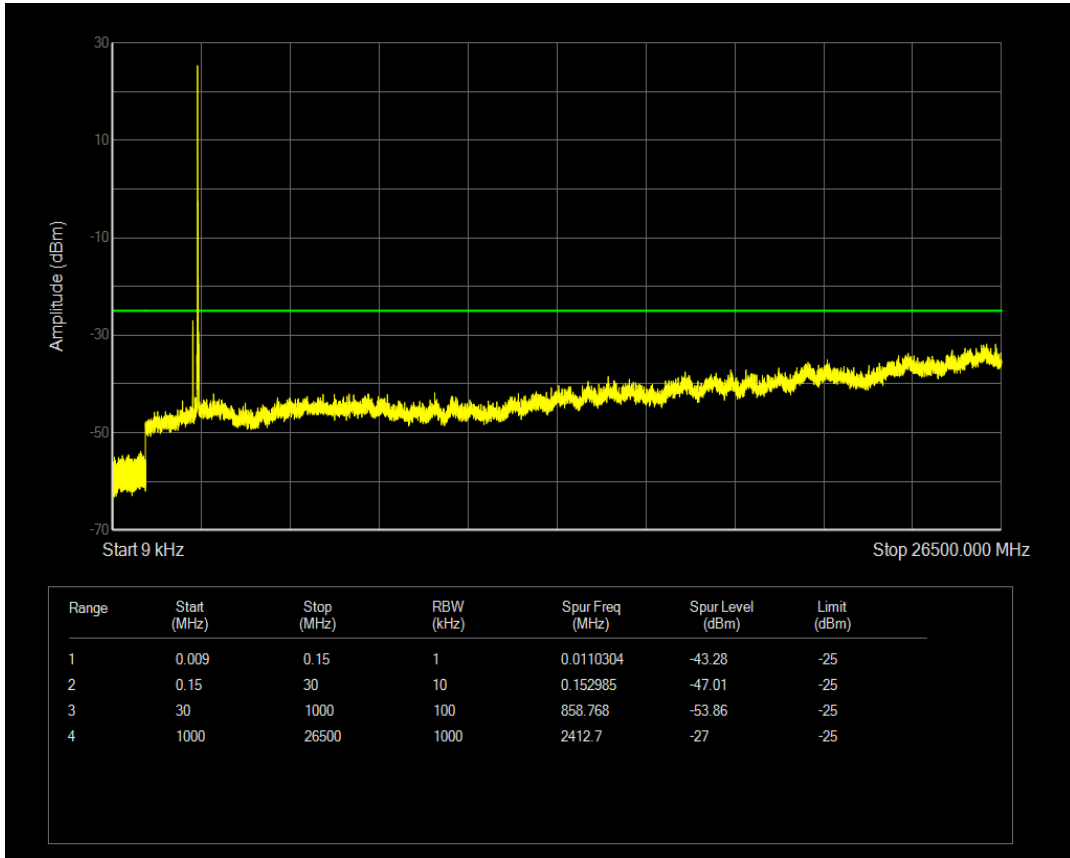

Band7 QPSK BW=20MHz Channel=21100 RB Size=1 Position=#0

Band7 QAM16 BW=20MHz Channel=21100 RB Size=1 Position=#0

Band7 QAM16 BW=20MHz Channel=21100 RB Size=100 Position=#0

Band7 QPSK BW=20MHz Channel=21350 RB Size=1 Position=#0

Band7 QPSK BW=20MHz Channel=21350 RB Size=100 Position=#0

Band7 QAM16 BW=20MHz Channel=21350 RB Size=1 Position=#0

Band7 QAM16 BW=20MHz Channel=21350 RB Size=100 Position=#0