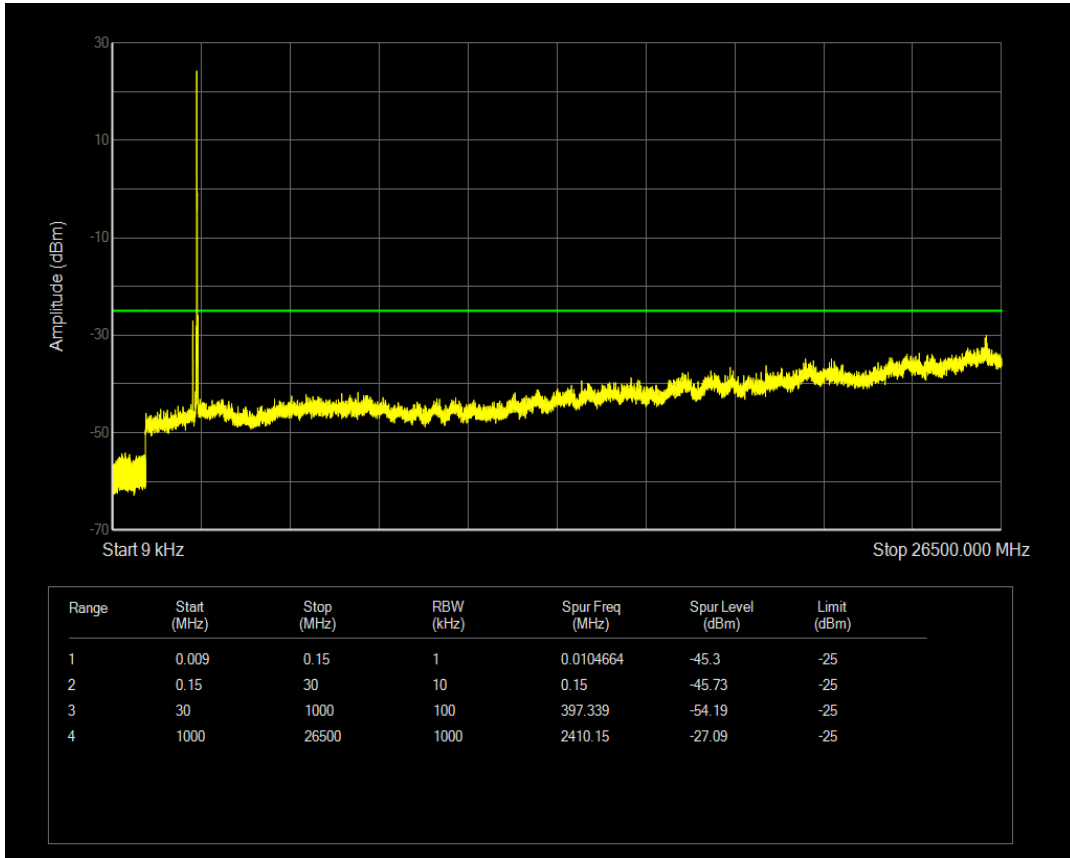

Band5 QPSK BW=10MHz Channel=20600 RB Size=50 Position=#0

Band5 QAM16 BW=10MHz Channel=20600 RB Size=50 Position=#0

Band5 QAM16 BW=10MHz Channel=20600 RB Size=1 Position=#0

Band7 QPSK BW=20MHz Channel=20850 RB Size=1 Position=#0

Band7 QPSK BW=20MHz Channel=20850 RB Size=100 Position=#0

Band7 QAM16 BW=20MHz Channel=20850 RB Size=1 Position=#0

Band7 QAM16 BW=20MHz Channel=20850 RB Size=100 Position=#0

Band7 QPSK BW=20MHz Channel=21100 RB Size=100 Position=#0

Band7 QPSK BW=20MHz Channel=21100 RB Size=1 Position=#0

Band7 QAM16 BW=20MHz Channel=21100 RB Size=1 Position=#0

Band7 QAM16 BW=20MHz Channel=21100 RB Size=100 Position=#0

Band7 QPSK BW=20MHz Channel=21350 RB Size=1 Position=#0