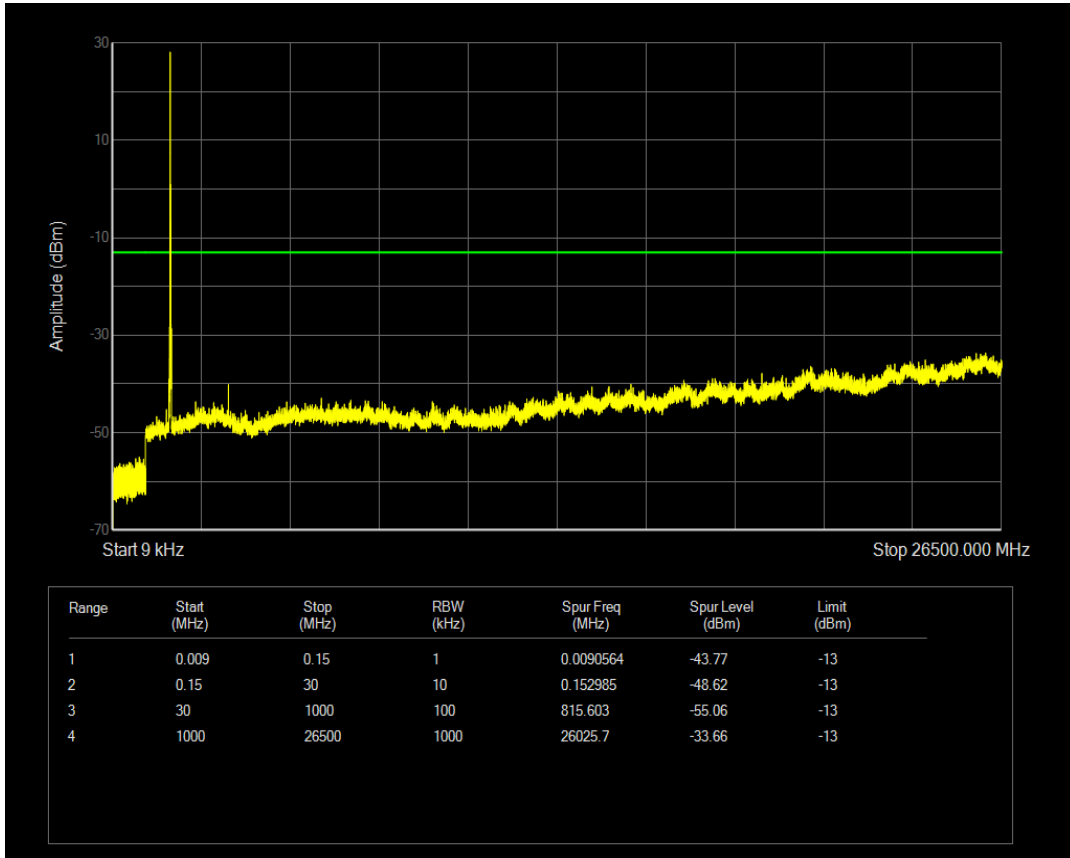

Band4 QPSK BW=20MHz Channel=20175 RB Size=1 Position=#0

Band4 QAM16 BW=20MHz Channel=20175 RB Size=1 Position=#0

Band4 QAM16 BW=20MHz Channel=20175 RB Size=100 Position=#0

Band4 QPSK BW=20MHz Channel=20300 RB Size=1 Position=#0

Band4 QPSK BW=20MHz Channel=20300 RB Size=100 Position=#0

Band4 QAM16 BW=20MHz Channel=20300 RB Size=1 Position=#0

Band4 QAM16 BW=20MHz Channel=20300 RB Size=100 Position=#0

Band5 QPSK BW=1.4MHz Channel=20407 RB Size=6 Position=#0