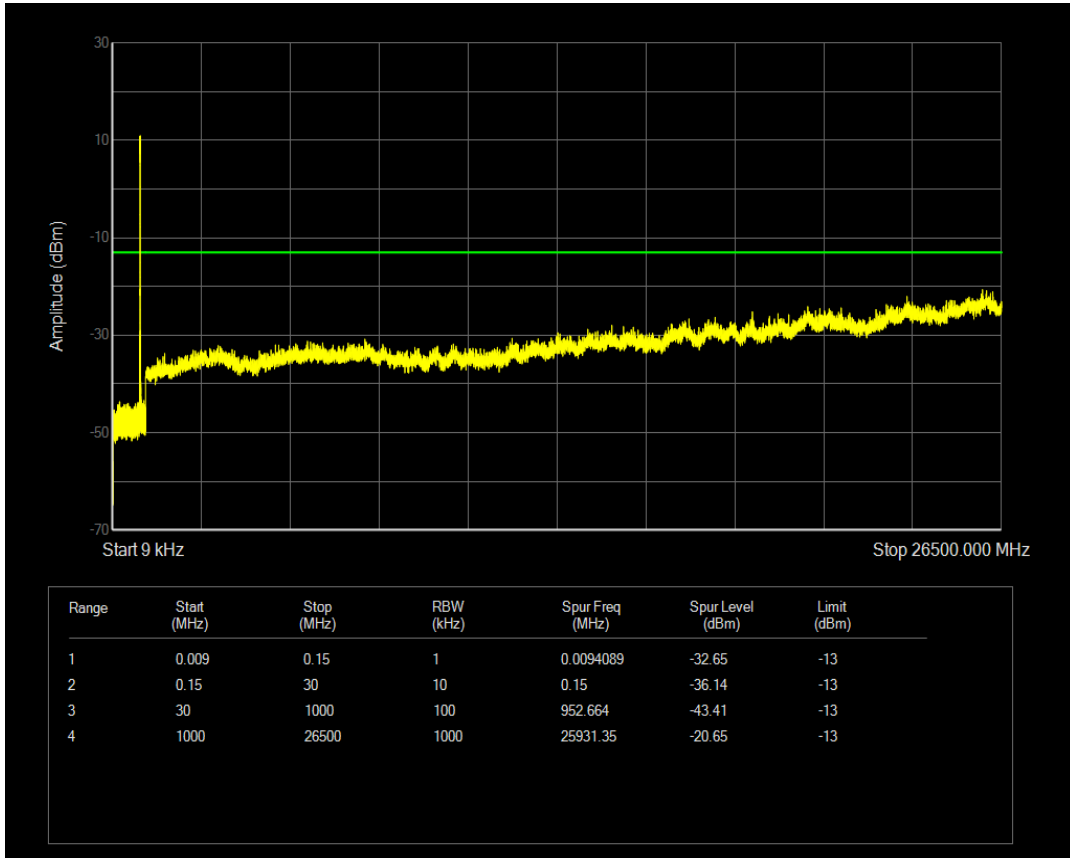

Band5 QAM16 BW=10MHz Channel=20450 RB Size=1 Position=#0

Band5 QPSK BW=10MHz Channel=20450 RB Size=50 Position=#0

Band5 QAM16 BW=10MHz Channel=20450 RB Size=50 Position=#0

Band5 QPSK BW=10MHz Channel=20525 RB Size=50 Position=#0

Band5 QPSK BW=10MHz Channel=20525 RB Size=1 Position=#0

Band5 QAM16 BW=10MHz Channel=20525 RB Size=1 Position=#0

Band5 QPSK BW=10MHz Channel=20600 RB Size=1 Position=#0

Band5 QAM16 BW=10MHz Channel=20525 RB Size=50 Position=#0

Band5 QPSK BW=10MHz Channel=20600 RB Size=50 Position=#0

Band5 QAM16 BW=10MHz Channel=20600 RB Size=50 Position=#0

Band5 QAM16 BW=10MHz Channel=20600 RB Size=1 Position=#0

Band7 QPSK BW=20MHz Channel=20850 RB Size=1 Position=#0