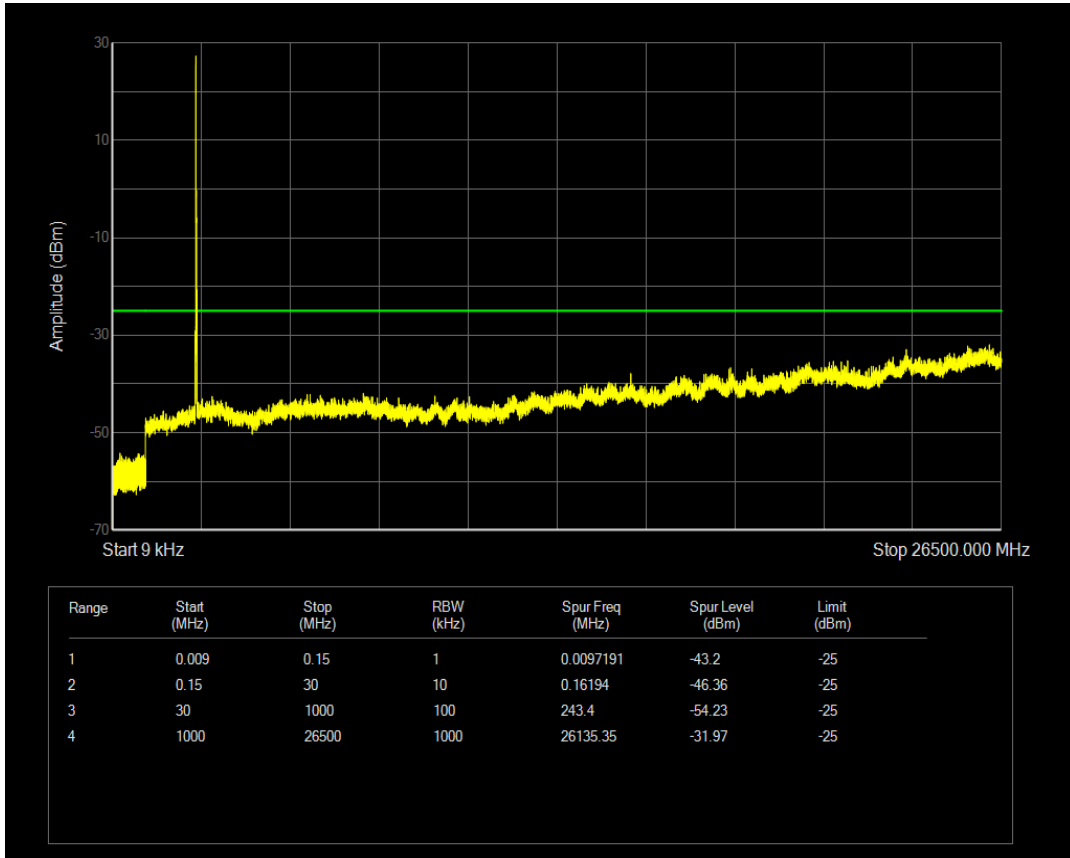

Band5 QPSK BW=10MHz Channel=20525 RB Size=1 Position=#0

Band5 QAM16 BW=10MHz Channel=20525 RB Size=1 Position=#0

Band5 QPSK BW=10MHz Channel=20600 RB Size=1 Position=#0

Band5 QAM16 BW=10MHz Channel=20525 RB Size=50 Position=#0

Band5 QPSK BW=10MHz Channel=20600 RB Size=50 Position=#0

Band5 QAM16 BW=10MHz Channel=20600 RB Size=50 Position=#0

Band5 QAM16 BW=10MHz Channel=20600 RB Size=1 Position=#0

Band7 QPSK BW=20MHz Channel=20850 RB Size=1 Position=#0

Band7 QPSK BW=20MHz Channel=20850 RB Size=100 Position=#0

Band7 QAM16 BW=20MHz Channel=20850 RB Size=1 Position=#0

Band7 QAM16 BW=20MHz Channel=20850 RB Size=100 Position=#0

Band7 QPSK BW=20MHz Channel=21100 RB Size=100 Position=#0