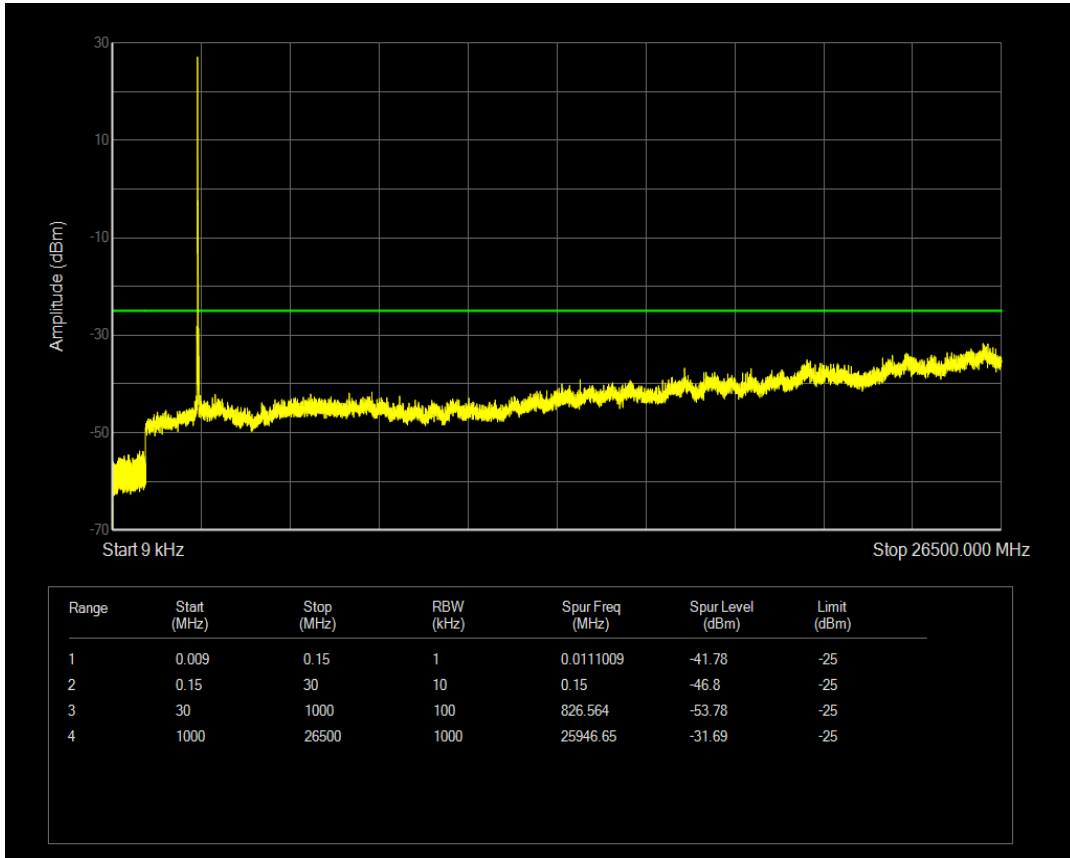

Band7 QPSK BW=20MHz Channel=20850 RB Size=100 Position=#0

Band7 QAM16 BW=20MHz Channel=20850 RB Size=1 Position=#0

Band7 QAM16 BW=20MHz Channel=20850 RB Size=100 Position=#0

Band7 QPSK BW=20MHz Channel=21100 RB Size=100 Position=#0

Band7 QPSK BW=20MHz Channel=21100 RB Size=1 Position=#0

Band7 QAM16 BW=20MHz Channel=21100 RB Size=1 Position=#0

Band7 QAM16 BW=20MHz Channel=21100 RB Size=100 Position=#0

Band7 QPSK BW=20MHz Channel=21350 RB Size=1 Position=#0

Band7 QPSK BW=20MHz Channel=21350 RB Size=100 Position=#0

Band7 QAM16 BW=20MHz Channel=21350 RB Size=1 Position=#0

Band7 QAM16 BW=20MHz Channel=21350 RB Size=100 Position=#0