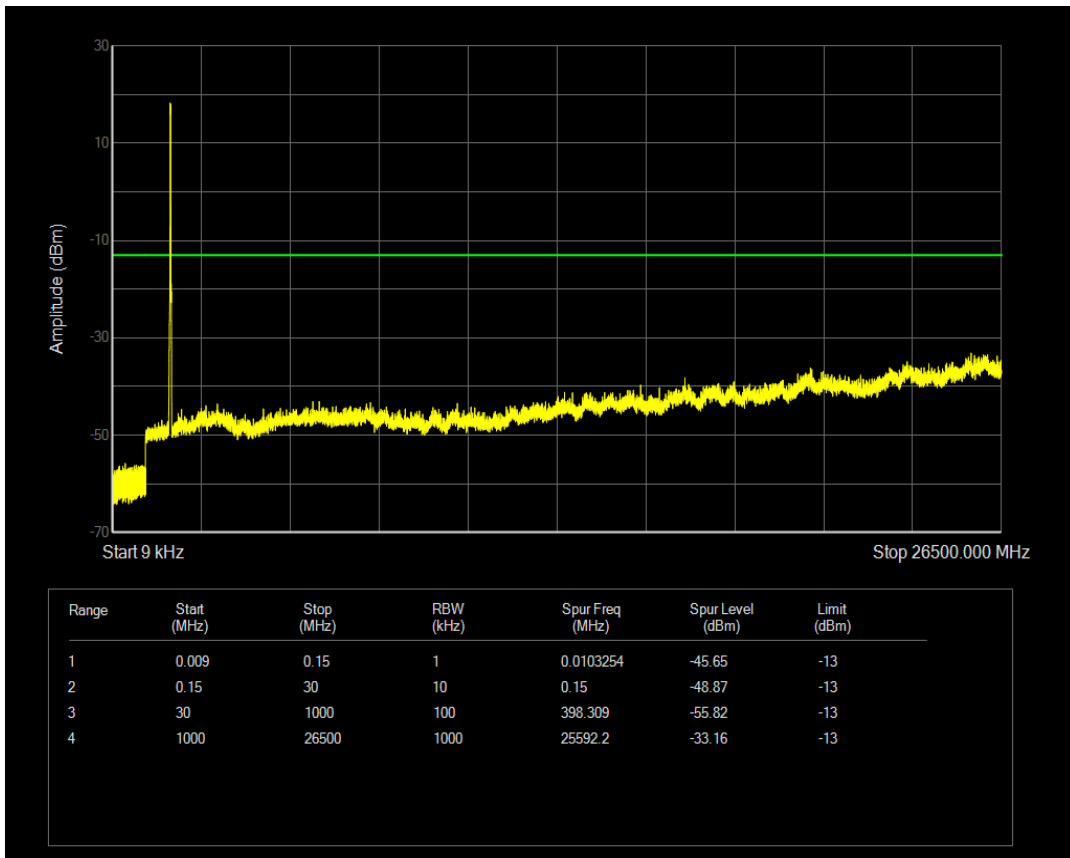

Band4 QPSK BW=20MHz Channel=20175 RB Size=1 Position=#0

Band4 QAM16 BW=20MHz Channel=20175 RB Size=1 Position=#0

Band4 QAM16 BW=20MHz Channel=20175 RB Size=100 Position=#0

Band4 QPSK BW=20MHz Channel=20300 RB Size=1 Position=#0

Band4 QPSK BW=20MHz Channel=20300 RB Size=100 Position=#0

Band4 QAM16 BW=20MHz Channel=20300 RB Size=1 Position=#0

Band4 QAM16 BW=20MHz Channel=20300 RB Size=100 Position=#0

Band5 QPSK BW=1.4MHz Channel=20407 RB Size=6 Position=#0