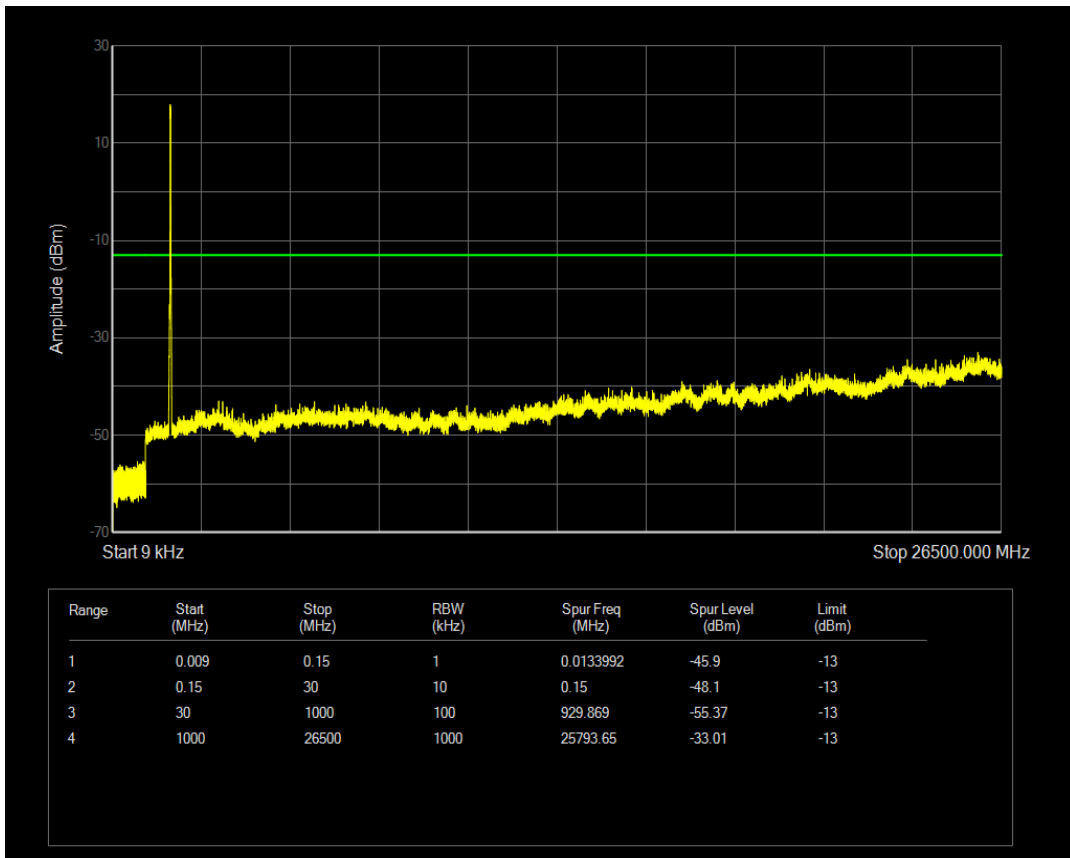

Band4 QPSK BW=20MHz Channel=20175 RB Size=1 Position=#0

Band4 QAM16 BW=20MHz Channel=20175 RB Size=1 Position=#0

Band4 QAM16 BW=20MHz Channel=20175 RB Size=100 Position=#0

Band4 QPSK BW=20MHz Channel=20300 RB Size=1 Position=#0

Band4 QPSK BW=20MHz Channel=20300 RB Size=100 Position=#0

Band4 QAM16 BW=20MHz Channel=20300 RB Size=1 Position=#0

Band4 QAM16 BW=20MHz Channel=20300 RB Size=100 Position=#0

Band5 QPSK BW=1.4MHz Channel=20407 RB Size=6 Position=#0