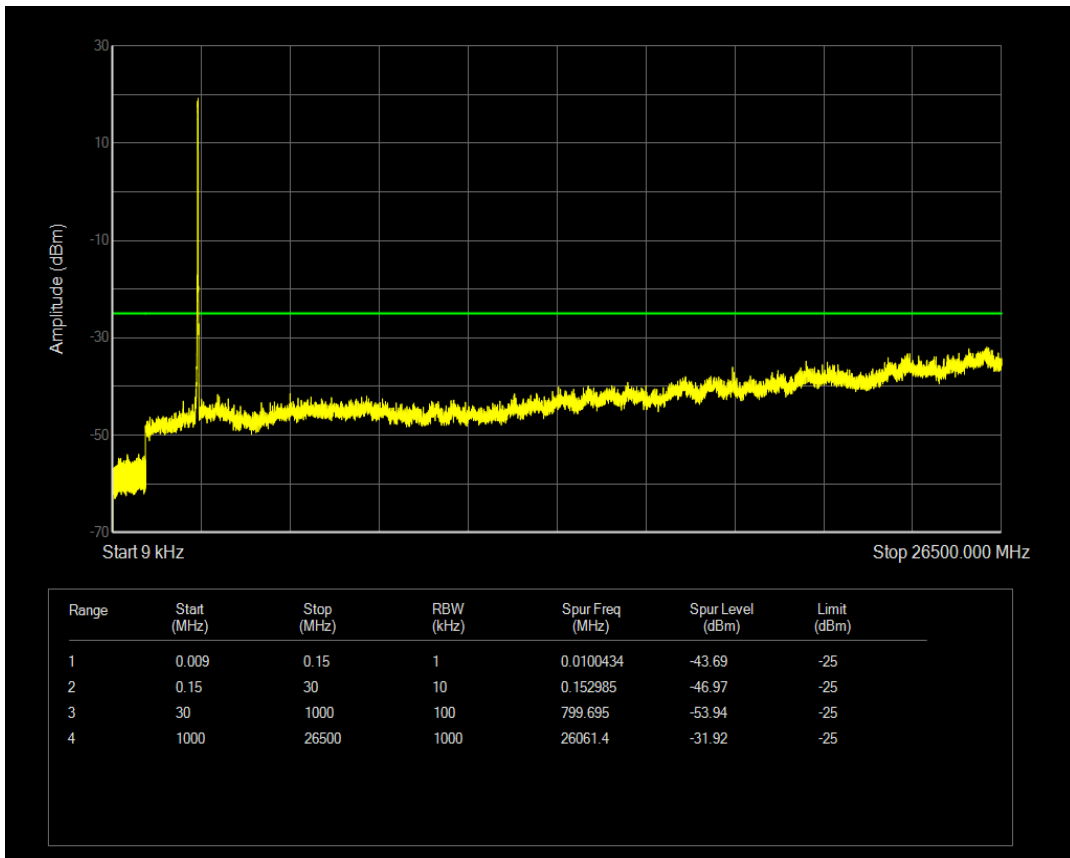

Band7 QPSK BW=20MHz Channel=20850 RB Size=100 Position=#0

Band7 QAM16 BW=20MHz Channel=20850 RB Size=1 Position=#0

Band7 QAM16 BW=20MHz Channel=20850 RB Size=100 Position=#0

Band7 QPSK BW=20MHz Channel=21100 RB Size=100 Position=#0

Band7 QPSK BW=20MHz Channel=21100 RB Size=1 Position=#0

Band7 QAM16 BW=20MHz Channel=21100 RB Size=1 Position=#0

Band7 QAM16 BW=20MHz Channel=21100 RB Size=100 Position=#0

Band7 QPSK BW=20MHz Channel=21350 RB Size=1 Position=#0

Band7 QPSK BW=20MHz Channel=21350 RB Size=100 Position=#0

Band7 QAM16 BW=20MHz Channel=21350 RB Size=1 Position=#0

Band7 QAM16 BW=20MHz Channel=21350 RB Size=100 Position=#0