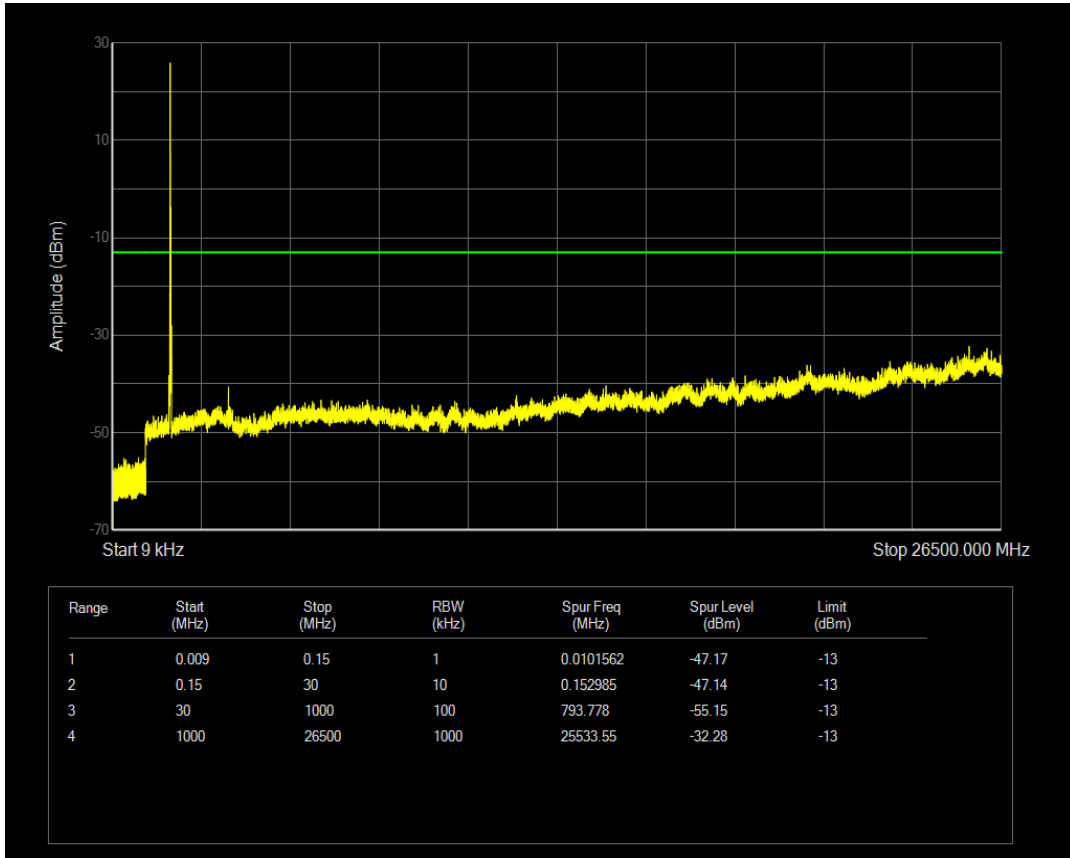

Band4 QPSK BW=20MHz Channel=20175 RB Size=1 Position=#0

Band4 QAM16 BW=20MHz Channel=20175 RB Size=1 Position=#0

Band4 QAM16 BW=20MHz Channel=20175 RB Size=100 Position=#0

Band4 QPSK BW=20MHz Channel=20300 RB Size=1 Position=#0

Band4 QPSK BW=20MHz Channel=20300 RB Size=100 Position=#0

Band4 QAM16 BW=20MHz Channel=20300 RB Size=1 Position=#0

Band4 QAM16 BW=20MHz Channel=20300 RB Size=100 Position=#0

Band5 QPSK BW=1.4MHz Channel=20407 RB Size=6 Position=#0