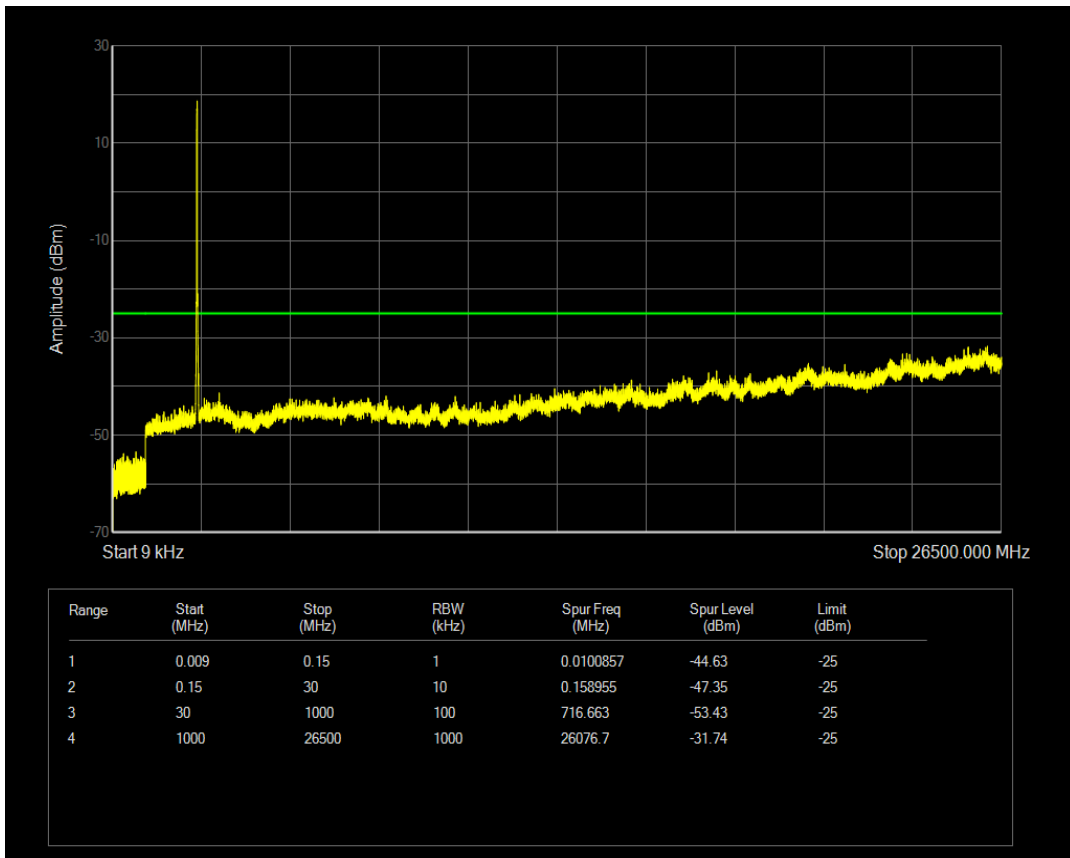

Band5 QPSK BW=10MHz Channel=20600 RB Size=50 Position=#0

Band5 QAM16 BW=10MHz Channel=20600 RB Size=50 Position=#0

Band5 QAM16 BW=10MHz Channel=20600 RB Size=1 Position=#0

Band7 QPSK BW=20MHz Channel=20850 RB Size=1 Position=#0

Band7 QPSK BW=20MHz Channel=20850 RB Size=100 Position=#0

Band7 QAM16 BW=20MHz Channel=20850 RB Size=1 Position=#0

Band7 QAM16 BW=20MHz Channel=20850 RB Size=100 Position=#0

Band7 QPSK BW=20MHz Channel=21100 RB Size=100 Position=#0

Band7 QPSK BW=20MHz Channel=21100 RB Size=1 Position=#0

Band7 QAM16 BW=20MHz Channel=21100 RB Size=1 Position=#0

Band7 QAM16 BW=20MHz Channel=21100 RB Size=100 Position=#0

Band7 QPSK BW=20MHz Channel=21350 RB Size=1 Position=#0