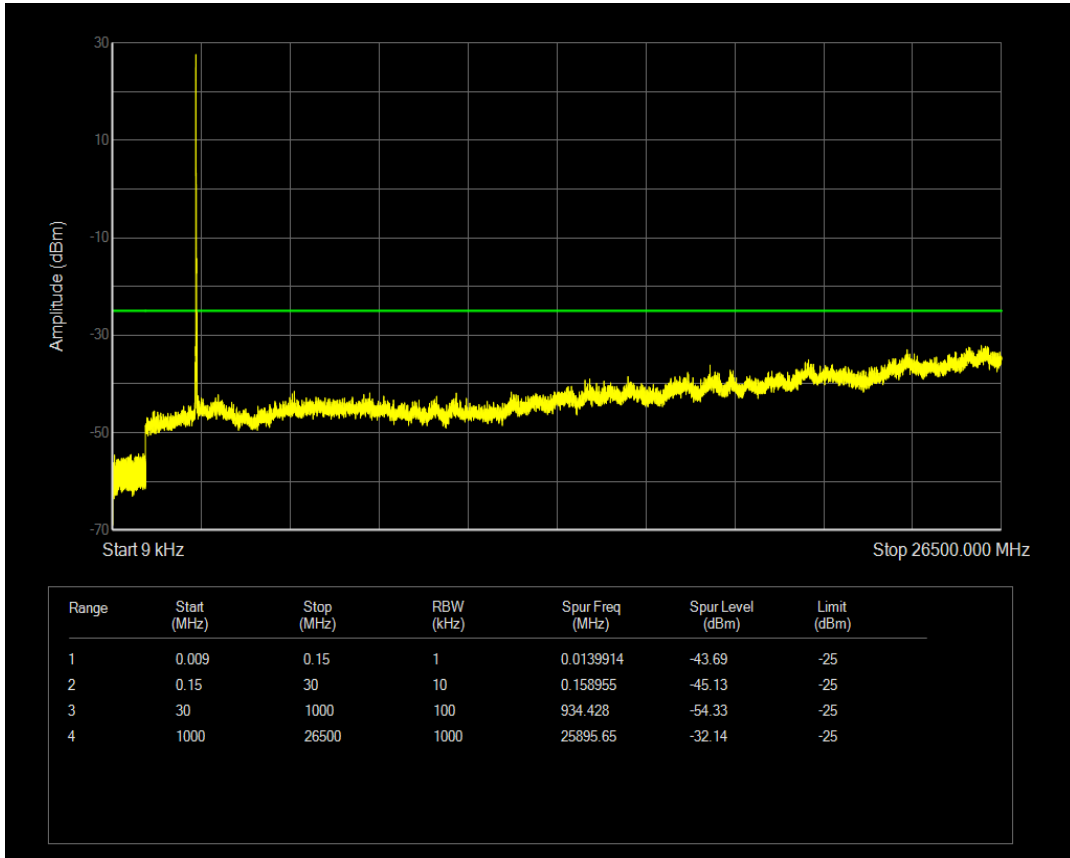

Band5 QPSK BW=10MHz Channel=20525 RB Size=1 Position=#0

Band5 QAM16 BW=10MHz Channel=20525 RB Size=1 Position=#0

Band5 QPSK BW=10MHz Channel=20600 RB Size=1 Position=#0

Band5 QAM16 BW=10MHz Channel=20525 RB Size=50 Position=#0

Band5 QPSK BW=10MHz Channel=20600 RB Size=50 Position=#0

Band5 QAM16 BW=10MHz Channel=20600 RB Size=50 Position=#0

Band5 QAM16 BW=10MHz Channel=20600 RB Size=1 Position=#0

Band7 QPSK BW=20MHz Channel=20850 RB Size=1 Position=#0

Band7 QPSK BW=20MHz Channel=20850 RB Size=100 Position=#0

Band7 QAM16 BW=20MHz Channel=20850 RB Size=1 Position=#0

Band7 QAM16 BW=20MHz Channel=20850 RB Size=100 Position=#0

Band7 QPSK BW=20MHz Channel=21100 RB Size=100 Position=#0