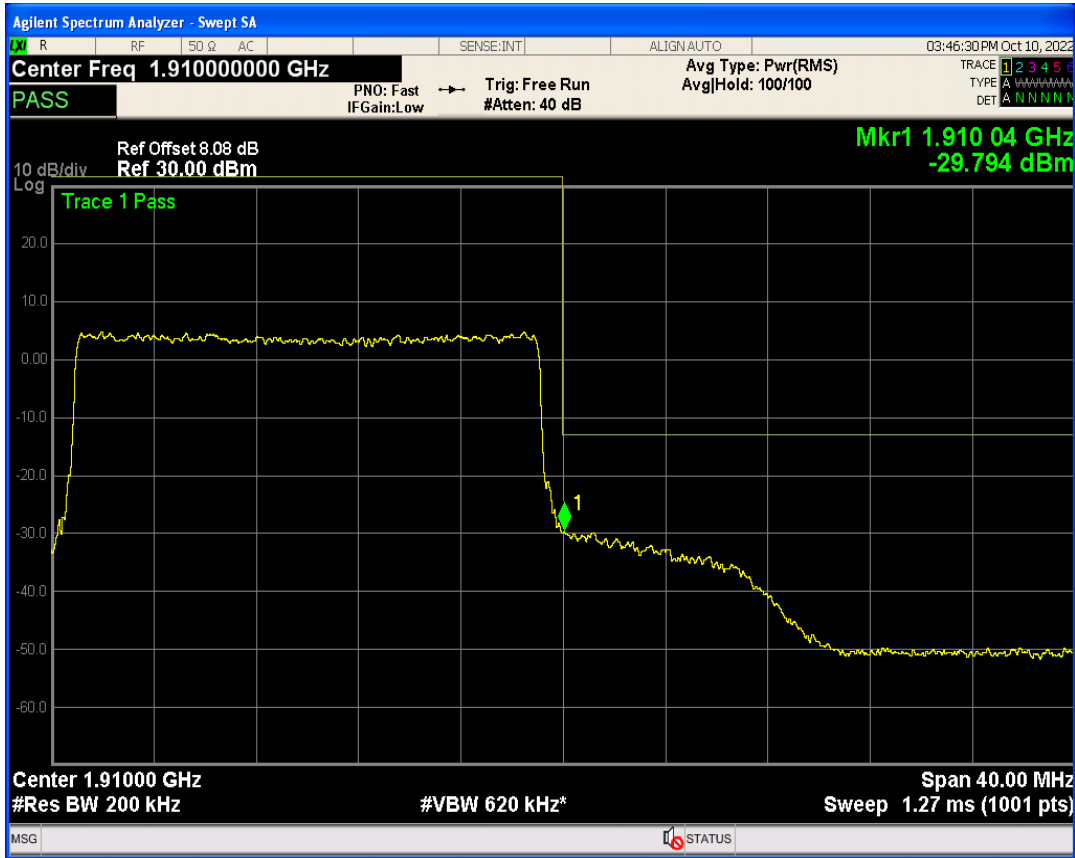

Band2 QAM16 BW=20MHz Channel=18700 RB Size=1 Position=#Max

Band2 QAM16 BW=20MHz Channel=18700 RB Size=100 Position=#0

Band2 QPSK BW=20MHz Channel=19100 RB Size=1 Position=#0

Band2 QPSK BW=20MHz Channel=19100 RB Size=1 Position=#Max

Band2 QAM16 BW=20MHz Channel=19100 RB Size=1 Position=#0

Band2 QPSK BW=20MHz Channel=19100 RB Size=100 Position=#0

Band2 QAM16 BW=20MHz Channel=19100 RB Size=1 Position=#Max

Band2 QAM16 BW=20MHz Channel=19100 RB Size=100 Position=#0