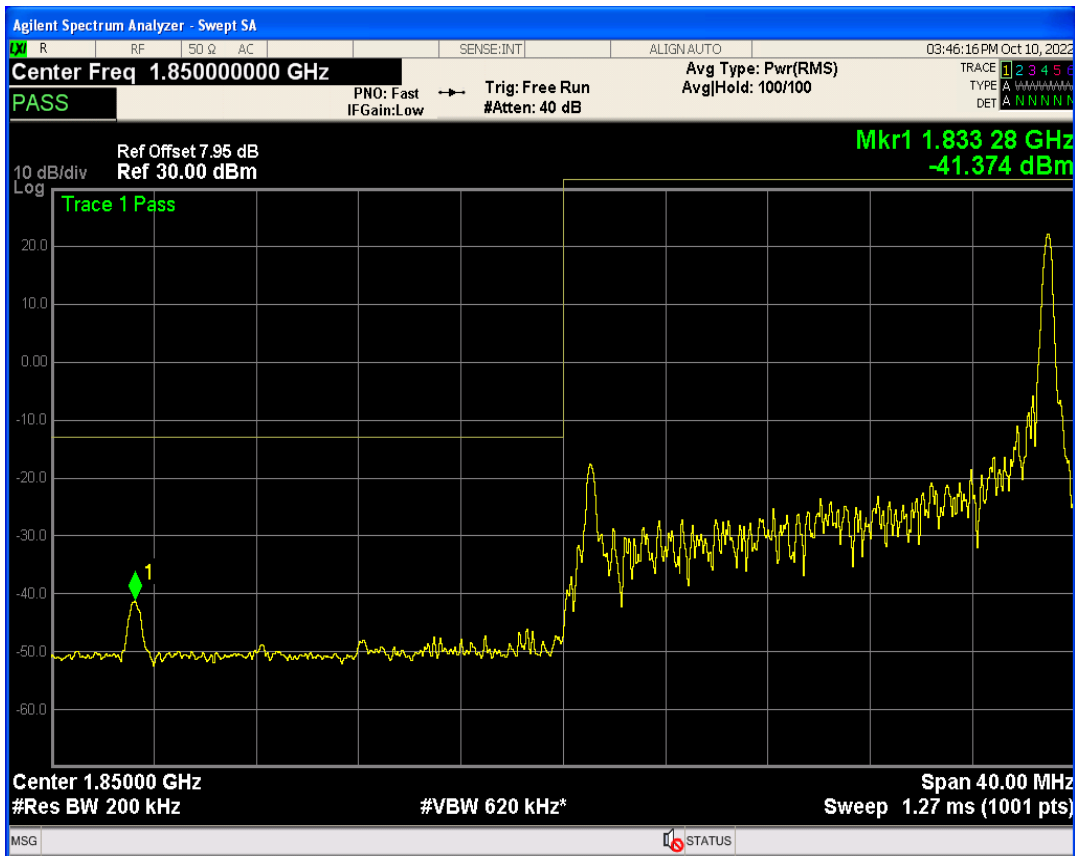

Band2 QAM16 BW=20MHz Channel=18700 RB Size=1 Position=#Max

Band2 QAM16 BW=20MHz Channel=18700 RB Size=100 Position=#0