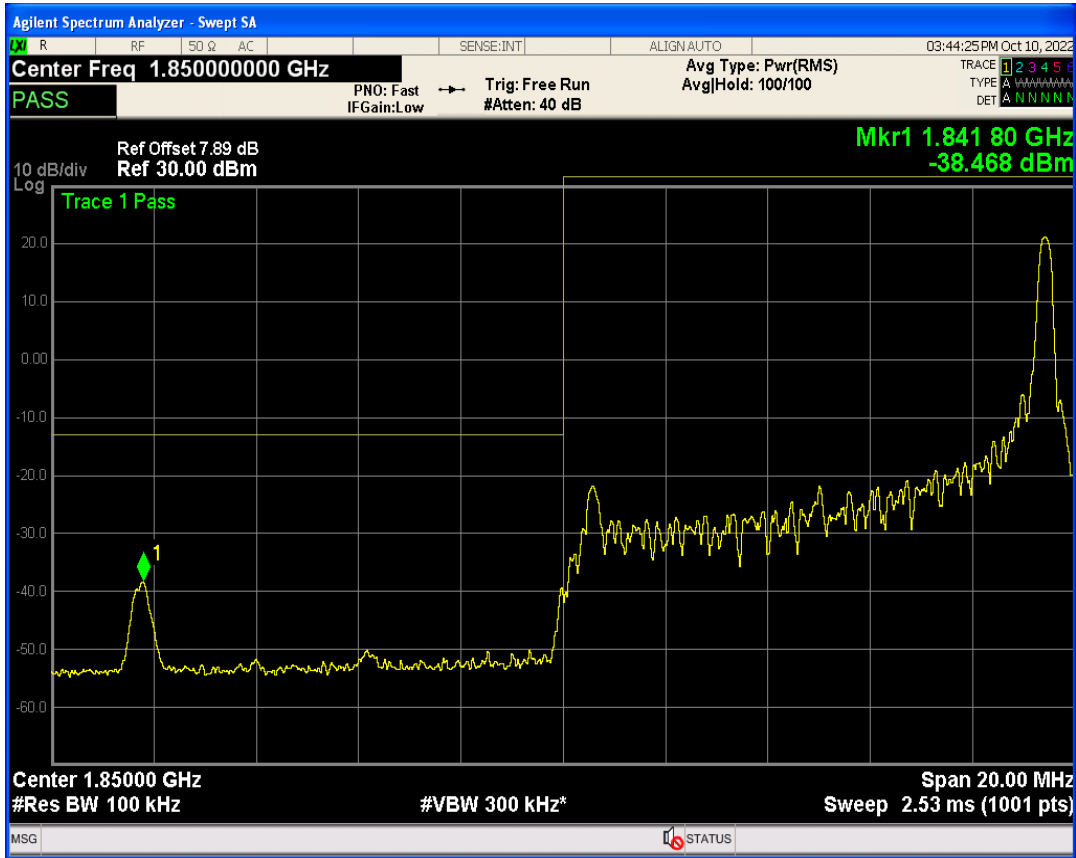

Band2 QPSK BW=5MHz Channel=19175 RB Size=25 Position=#0

Band2 QAM16 BW=5MHz Channel=19175 RB Size=1 Position=#0

Band2 QAM16 BW=5MHz Channel=19175 RB Size=1 Position=#Max

Band2 QPSK BW=10MHz Channel=18650 RB Size=1 Position=#0

Band2 QAM16 BW=5MHz Channel=19175 RB Size=25 Position=#0

Band2 QPSK BW=10MHz Channel=18650 RB Size=1 Position=#Max

Band2 QPSK BW=10MHz Channel=18650 RB Size=50 Position=#0

Band2 QAM16 BW=10MHz Channel=18650 RB Size=1 Position=#0