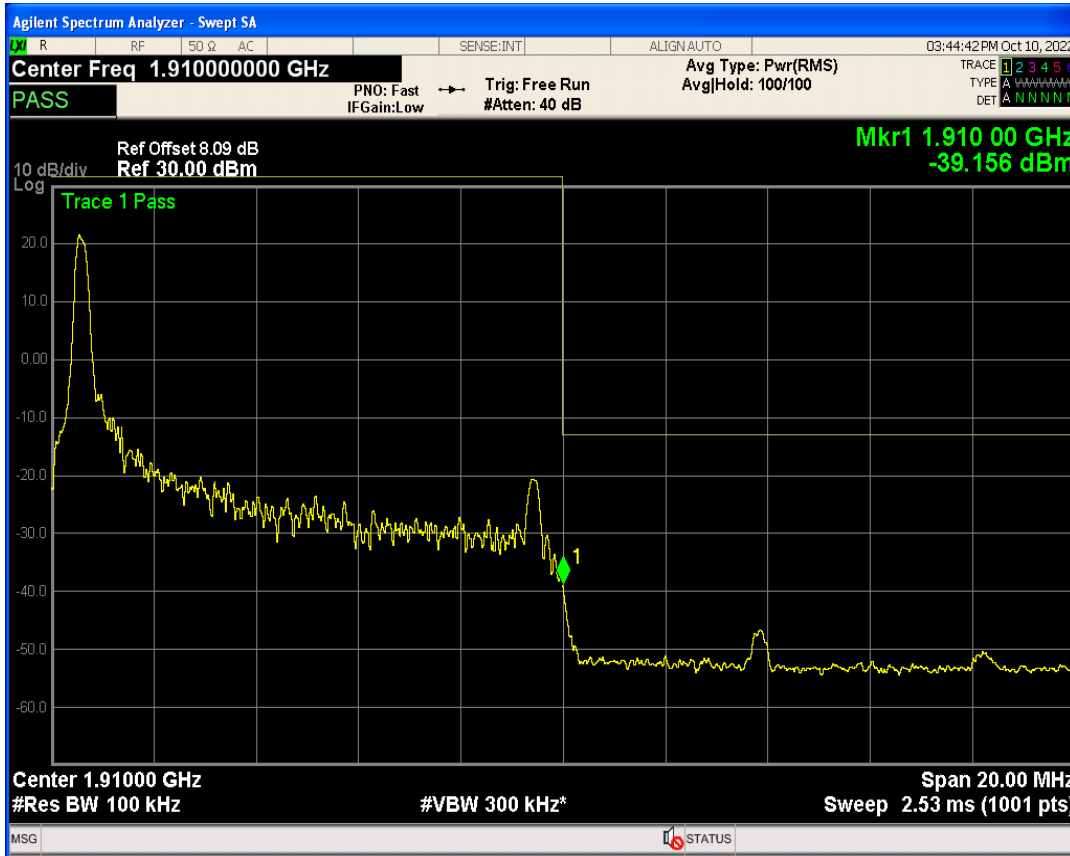

Band2 QPSK BW=10MHz Channel=19150 RB Size=1 Position=#0

Band2 QAM16 BW=10MHz Channel=18650 RB Size=50 Position=#0