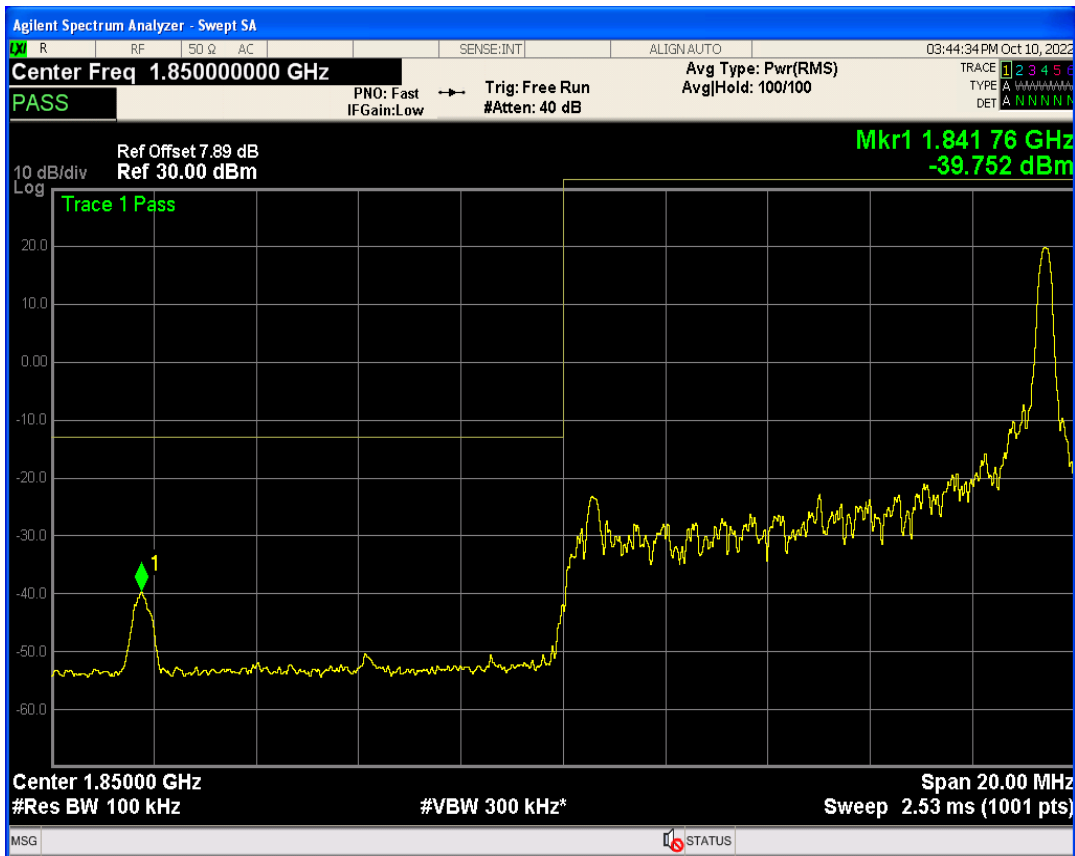

Band2 QAM16 BW=10MHz Channel=18650 RB Size=1 Position=#Max

Band2 QPSK BW=10MHz Channel=19150 RB Size=1 Position=#0