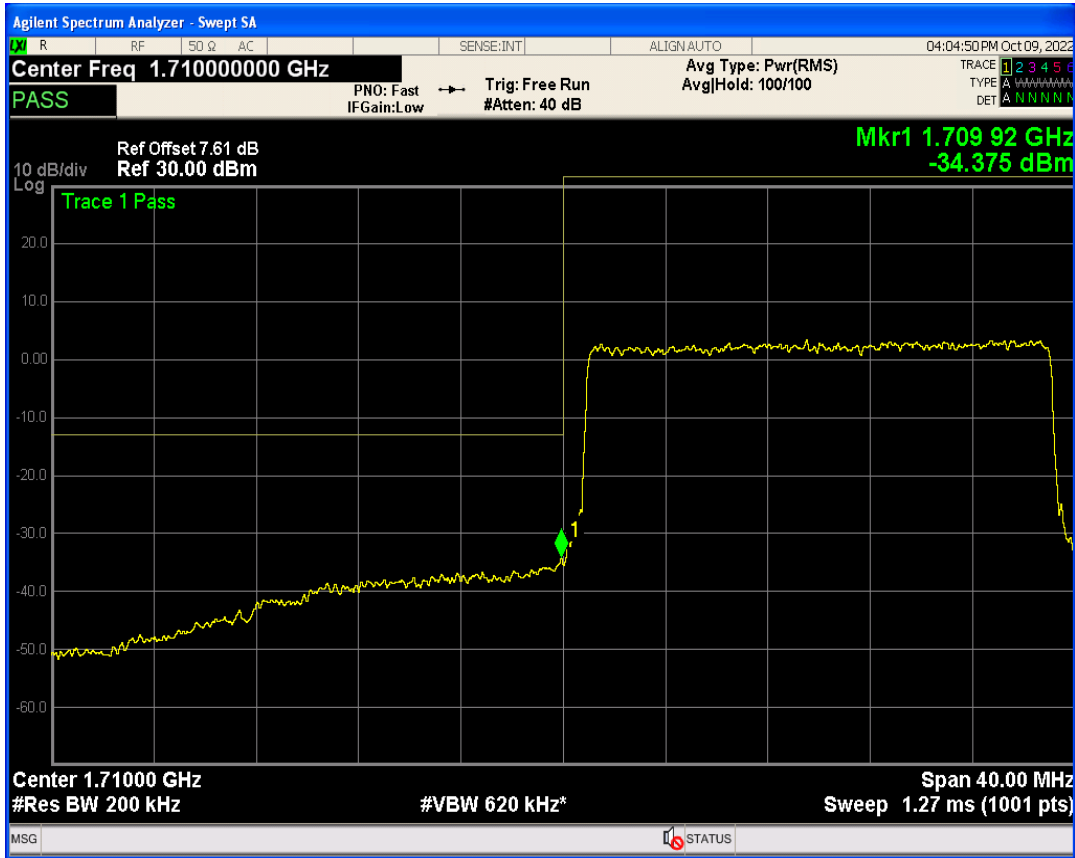

Band4 QPSK BW=20MHz Channel=20050 RB Size=1 Position=#Max

Band4 QPSK BW=20MHz Channel=20050 RB Size=1 Position=#0

Band4 QPSK BW=20MHz Channel=20050 RB Size=100 Position=#0

Band4 QAM16 BW=20MHz Channel=20050 RB Size=1 Position=#Max

Band4 QAM16 BW=20MHz Channel=20050 RB Size=1 Position=#0

Band4 QAM16 BW=20MHz Channel=20050 RB Size=100 Position=#0

Band4 QPSK BW=20MHz Channel=20300 RB Size=1 Position=#Max

Band4 QPSK BW=20MHz Channel=20300 RB Size=1 Position=#0