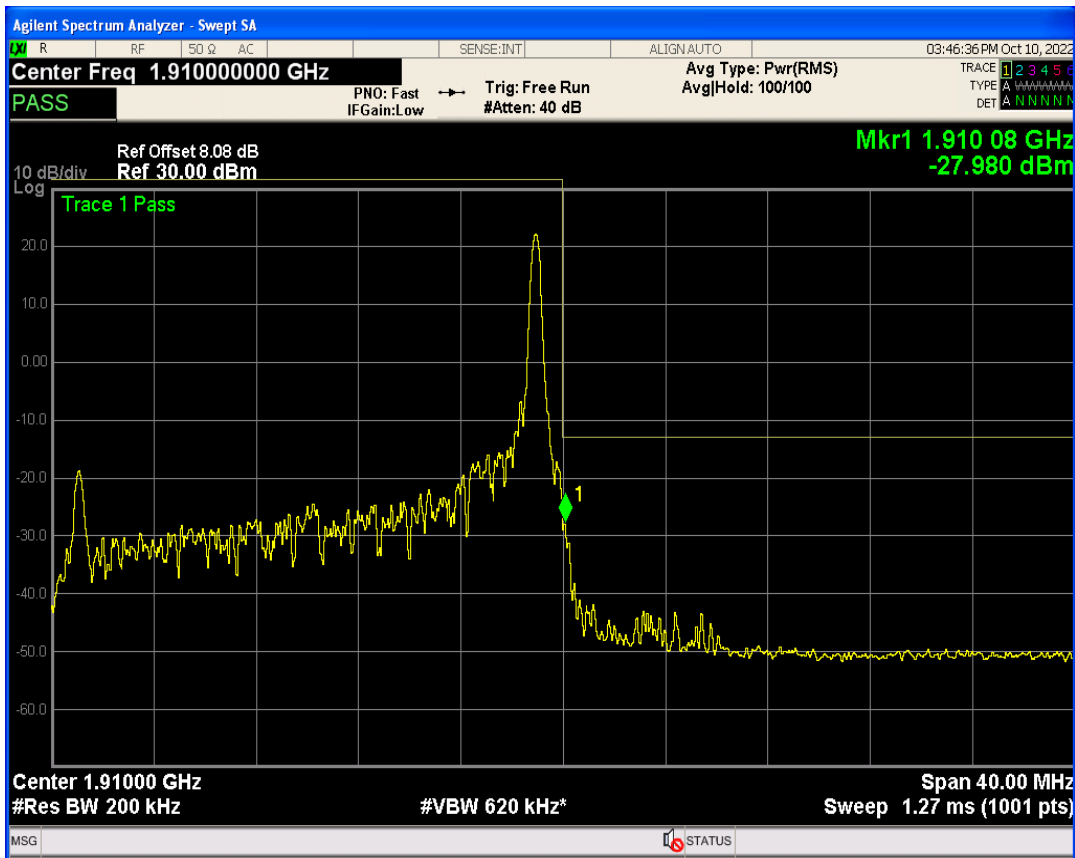

Band2 QAM16 BW=20MHz Channel=18700 RB Size=1 Position=#Max

Band2 QAM16 BW=20MHz Channel=18700 RB Size=100 Position=#0

Band2 QPSK BW=20MHz Channel=19100 RB Size=1 Position=#0

Band2 QPSK BW=20MHz Channel=19100 RB Size=1 Position=#Max

Band2 QAM16 BW=20MHz Channel=19100 RB Size=1 Position=#0

Band2 QPSK BW=20MHz Channel=19100 RB Size=100 Position=#0

Band2 QAM16 BW=20MHz Channel=19100 RB Size=1 Position=#Max

Band2 QAM16 BW=20MHz Channel=19100 RB Size=100 Position=#0