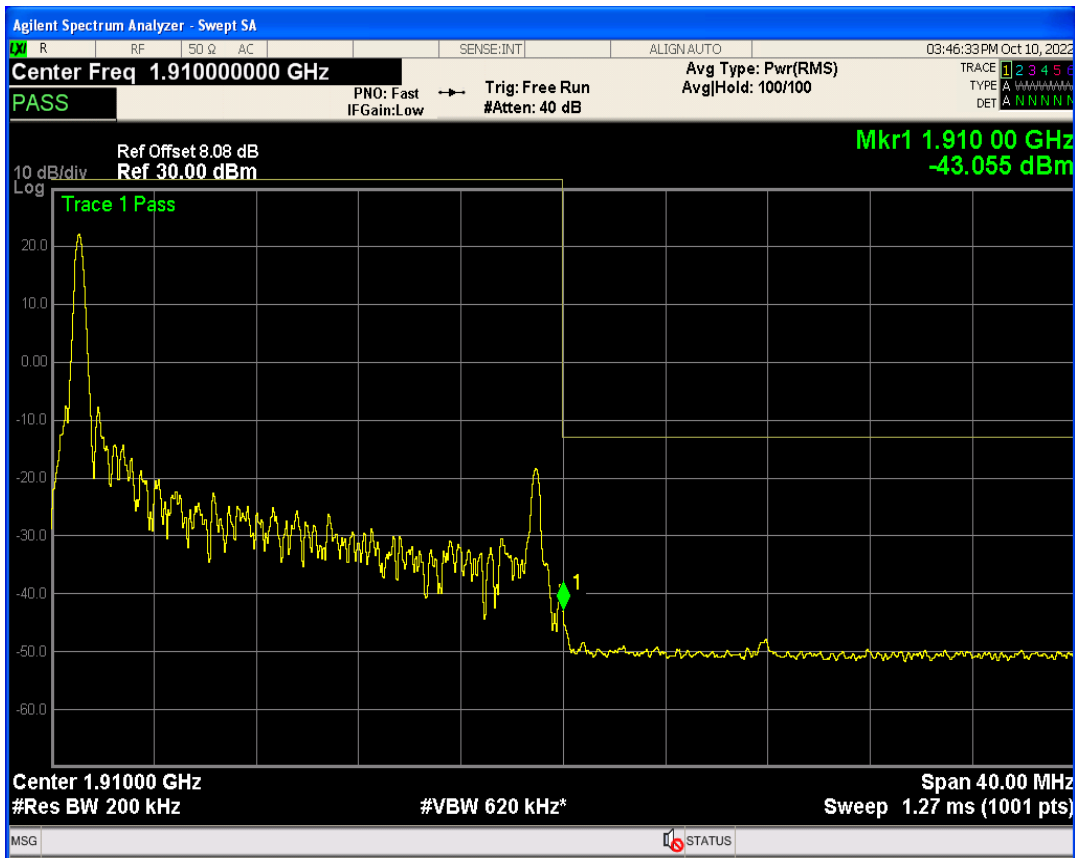

Band2 QAM16 BW=20MHz Channel=18700 RB Size=1 Position=#Max

Band2 QAM16 BW=20MHz Channel=18700 RB Size=100 Position=#0

Band2 QPSK BW=20MHz Channel=19100 RB Size=1 Position=#0

Band2 QPSK BW=20MHz Channel=19100 RB Size=1 Position=#Max

Band2 QAM16 BW=20MHz Channel=19100 RB Size=1 Position=#0

Band2 QPSK BW=20MHz Channel=19100 RB Size=100 Position=#0

Band2 QAM16 BW=20MHz Channel=19100 RB Size=1 Position=#Max

Band2 QAM16 BW=20MHz Channel=19100 RB Size=100 Position=#0