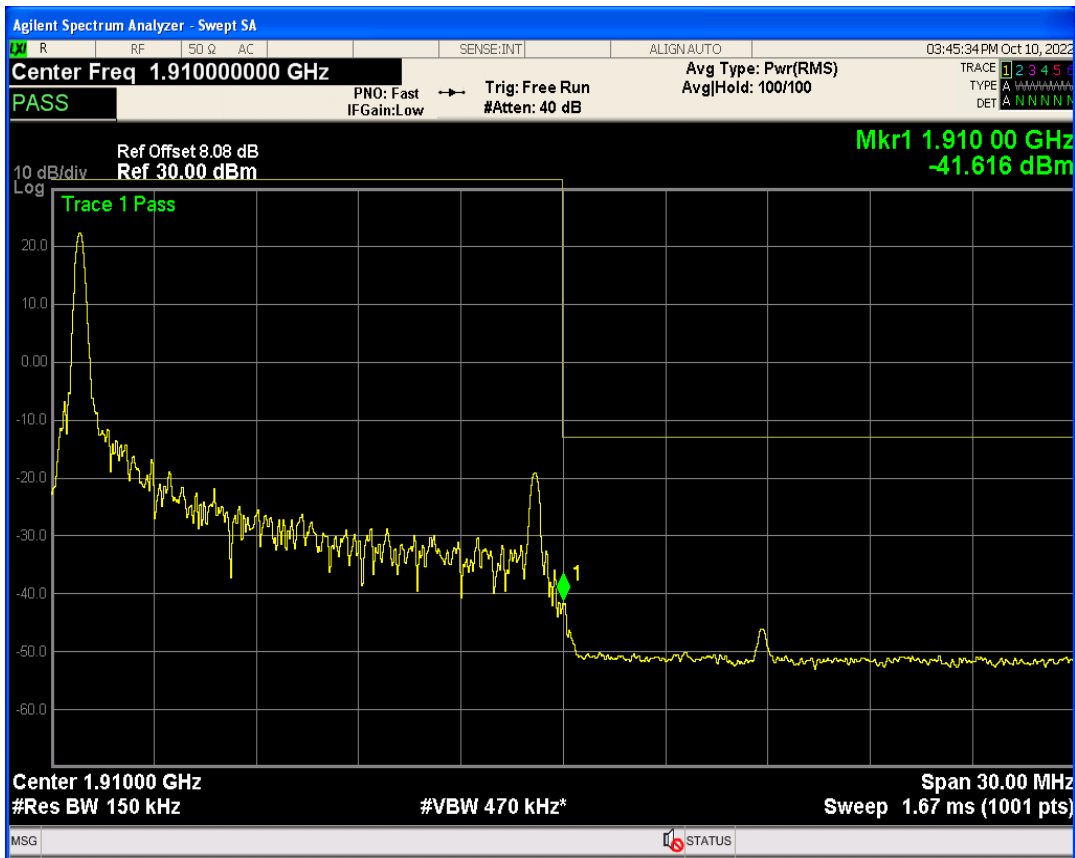

Band2 QPSK BW=15MHz Channel=19125 RB Size=1 Position=#0

Band2 QPSK BW=15MHz Channel=19125 RB Size=1 Position=#Max