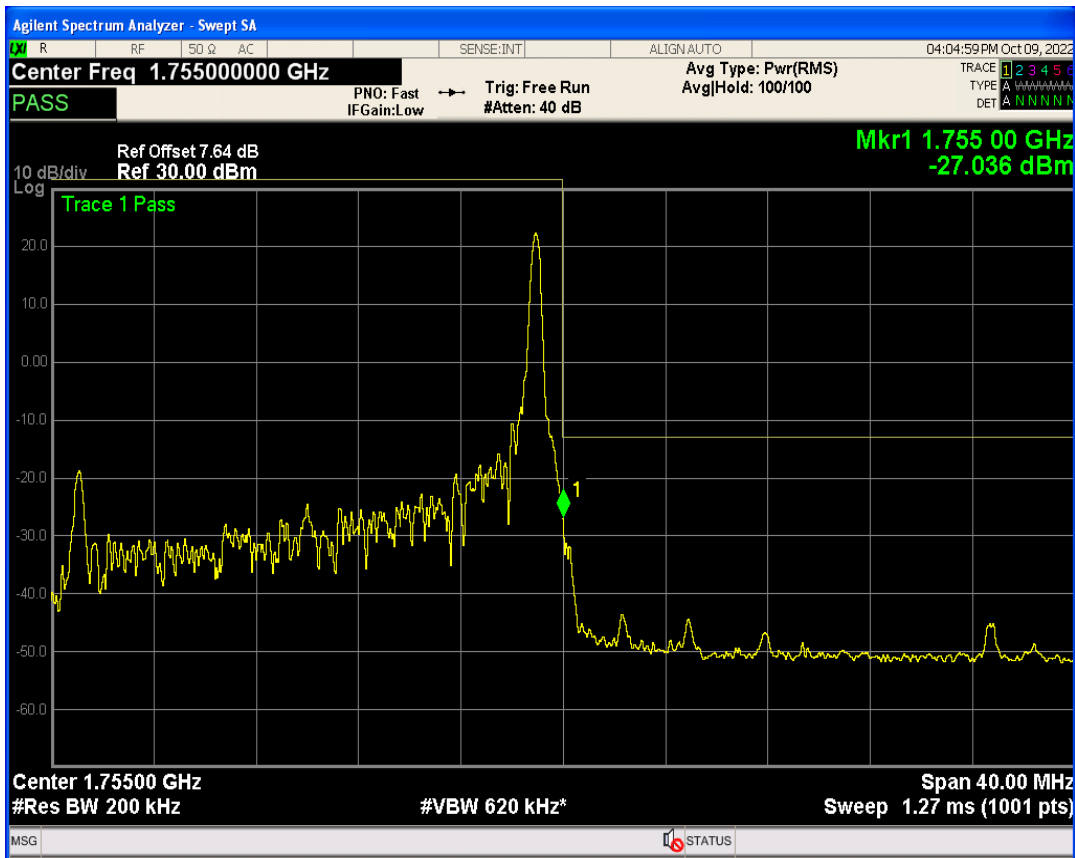

Band4 QPSK BW=20MHz Channel=20300 RB Size=1 Position=#Max

Band4 QPSK BW=20MHz Channel=20300 RB Size=1 Position=#0