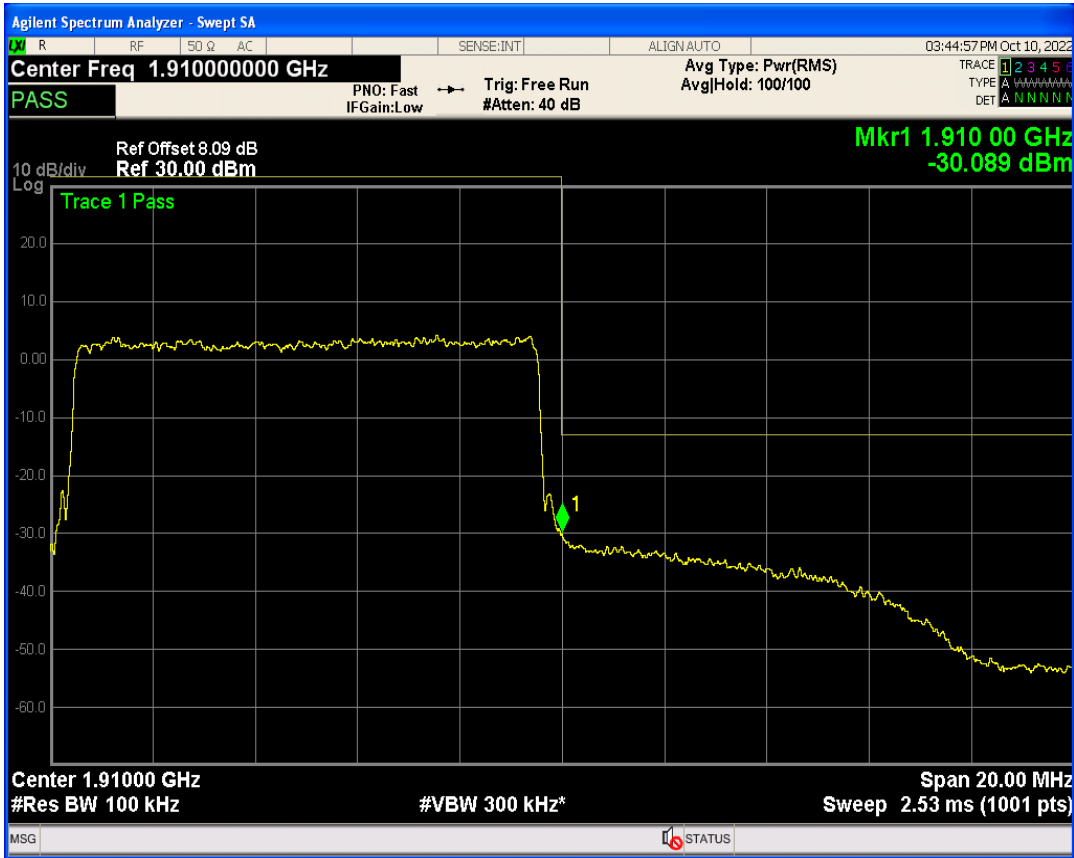

Band2 QPSK BW=10MHz Channel=19150 RB Size=1 Position=#Max

Band2 QAM16 BW=10MHz Channel=19150 RB Size=1 Position=#0

Band2 QAM16 BW=10MHz Channel=19150 RB Size=1 Position=#Max

Band2 QAM16 BW=10MHz Channel=19150 RB Size=50 Position=#0

Band2 QPSK BW=15MHz Channel=18675 RB Size=1 Position=#0

Band2 QPSK BW=15MHz Channel=18675 RB Size=1 Position=#Max

Band2 QPSK BW=15MHz Channel=18675 RB Size=75 Position=#0

Band2 QAM16 BW=15MHz Channel=18675 RB Size=1 Position=#Max