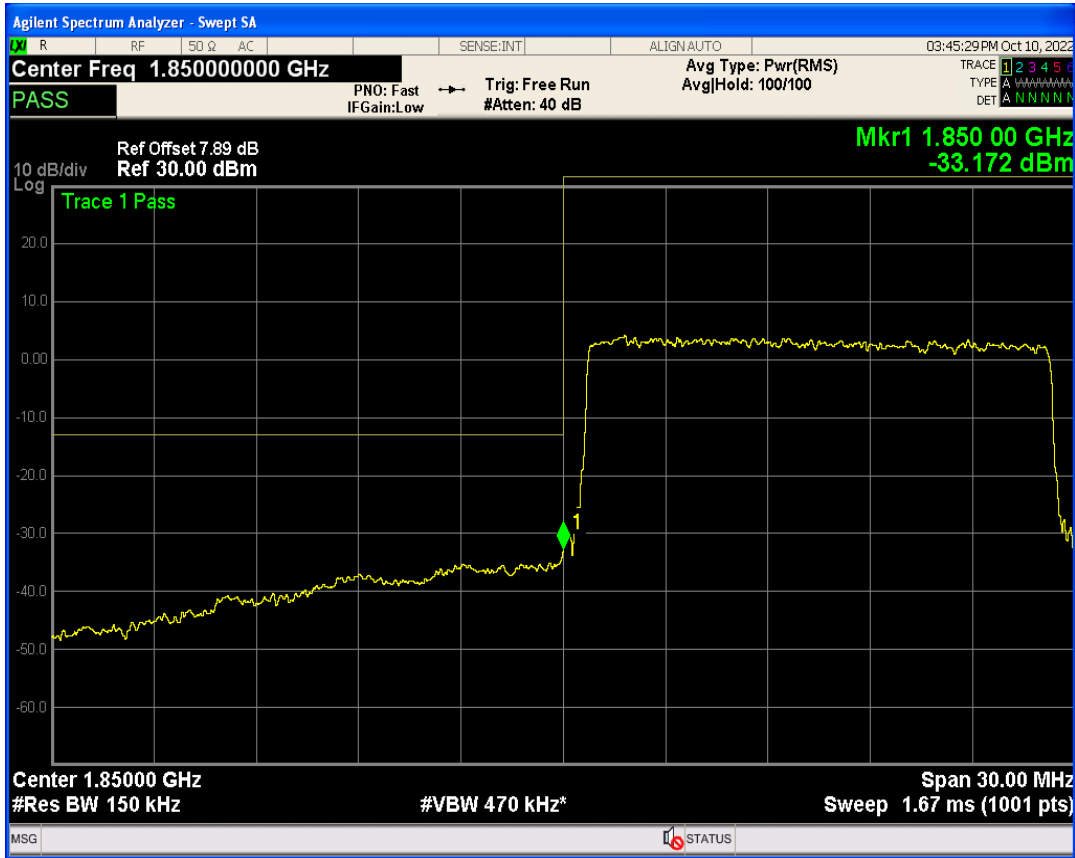

Band2 QPSK BW=10MHz Channel=19150 RB Size=1 Position=#Max

Band2 QAM16 BW=10MHz Channel=19150 RB Size=1 Position=#0

Band2 QAM16 BW=10MHz Channel=19150 RB Size=1 Position=#Max

Band2 QAM16 BW=10MHz Channel=19150 RB Size=50 Position=#0

Band2 QPSK BW=15MHz Channel=18675 RB Size=1 Position=#0

Band2 QPSK BW=15MHz Channel=18675 RB Size=1 Position=#Max

Band2 QPSK BW=15MHz Channel=18675 RB Size=75 Position=#0

Band2 QAM16 BW=15MHz Channel=18675 RB Size=1 Position=#Max

Band2 QAM16 BW=15MHz Channel=18675 RB Size=1 Position=#0

Band2 QAM16 BW=15MHz Channel=18675 RB Size=75 Position=#0

Band2 QPSK BW=15MHz Channel=19125 RB Size=1 Position=#0

Band2 QPSK BW=15MHz Channel=19125 RB Size=1 Position=#Max