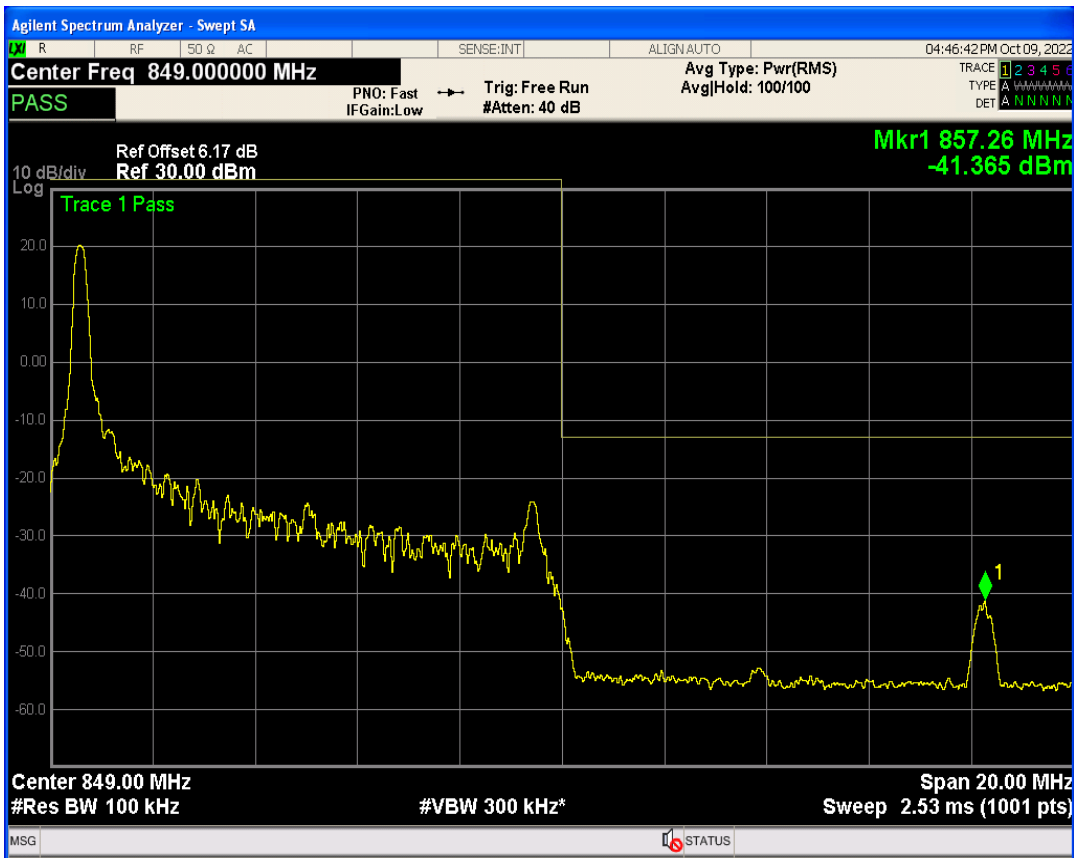

Band5 QPSK BW=10MHz Channel=20600 RB Size=1 Position=#0

Band5 QPSK BW=10MHz Channel=20600 RB Size=1 Position=#Max