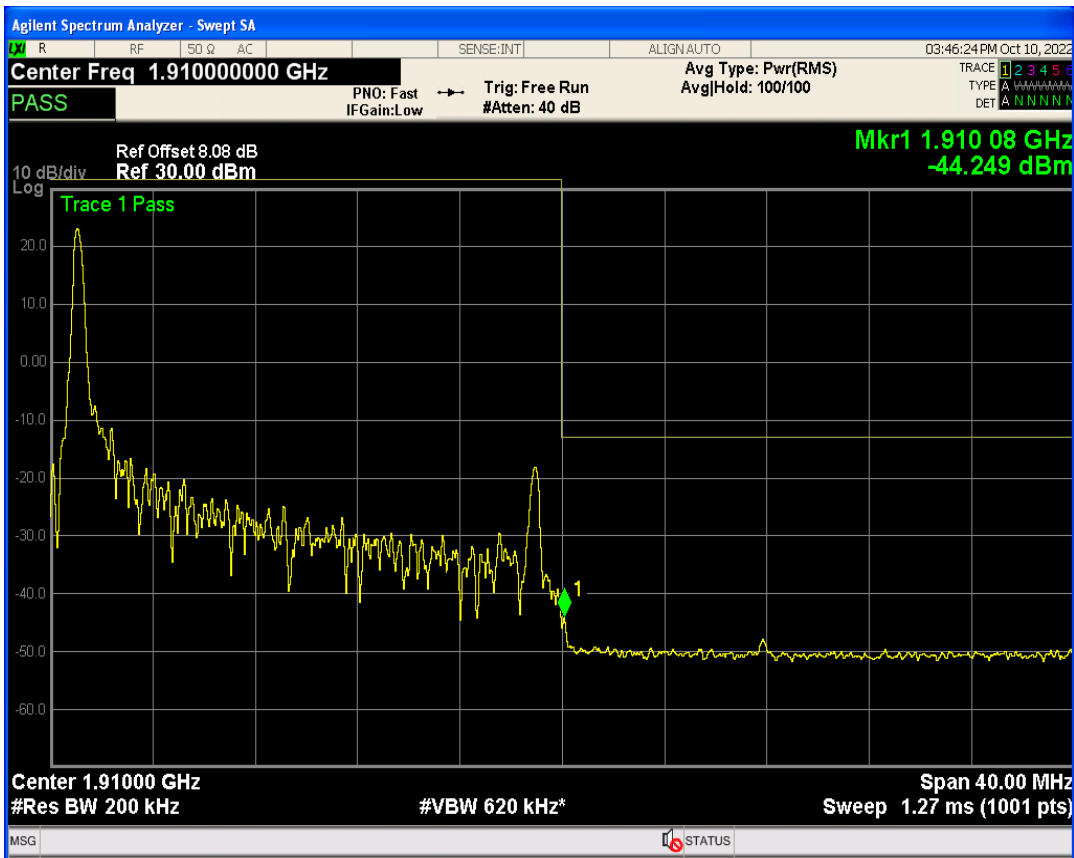

Band2 QPSK BW=20MHz Channel=18700 RB Size=1 Position=#Max

Band2 QPSK BW=20MHz Channel=18700 RB Size=1 Position=#0

Band2 QAM16 BW=20MHz Channel=18700 RB Size=1 Position=#0

Band2 QPSK BW=20MHz Channel=18700 RB Size=100 Position=#0

Band2 QAM16 BW=20MHz Channel=18700 RB Size=1 Position=#Max

Band2 QAM16 BW=20MHz Channel=18700 RB Size=100 Position=#0

Band2 QPSK BW=20MHz Channel=19100 RB Size=1 Position=#0

Band2 QPSK BW=20MHz Channel=19100 RB Size=1 Position=#Max