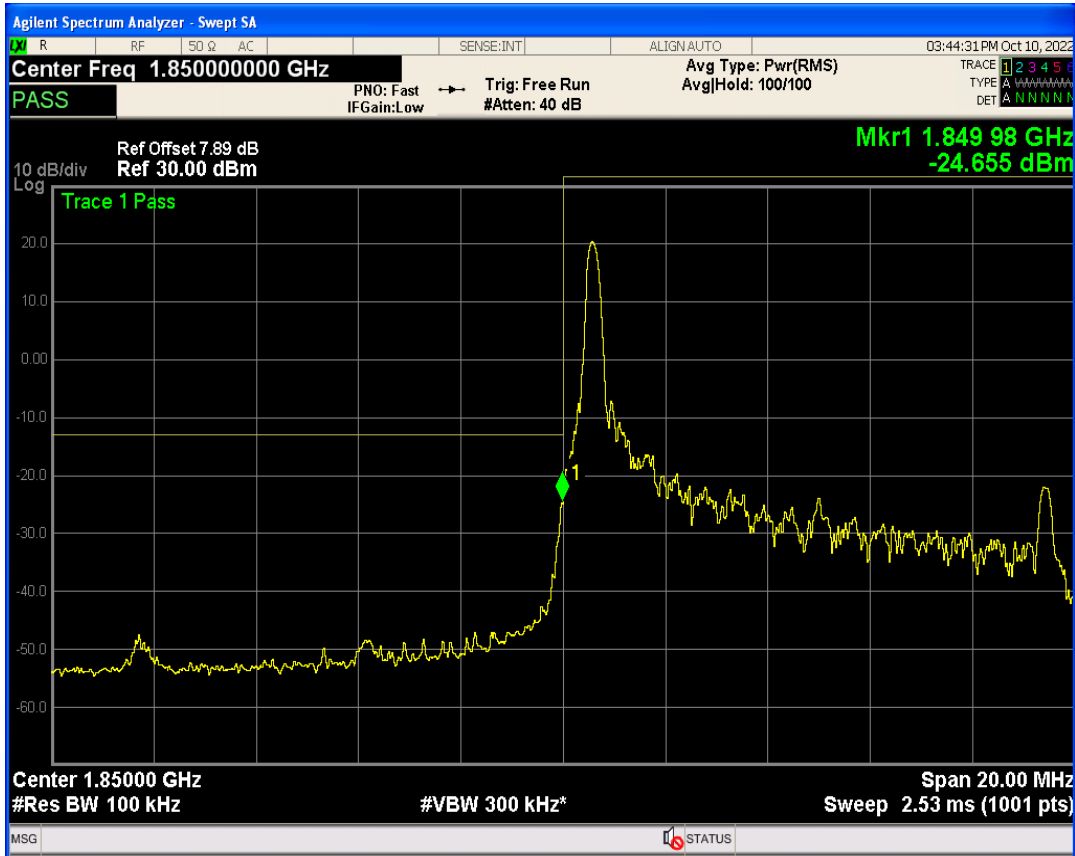

Band2 QAM16 BW=5MHz Channel=19175 RB Size=25 Position=#0

Band2 QPSK BW=10MHz Channel=18650 RB Size=1 Position=#Max

Band2 QPSK BW=10MHz Channel=18650 RB Size=50 Position=#0

Band2 QAM16 BW=10MHz Channel=18650 RB Size=1 Position=#0