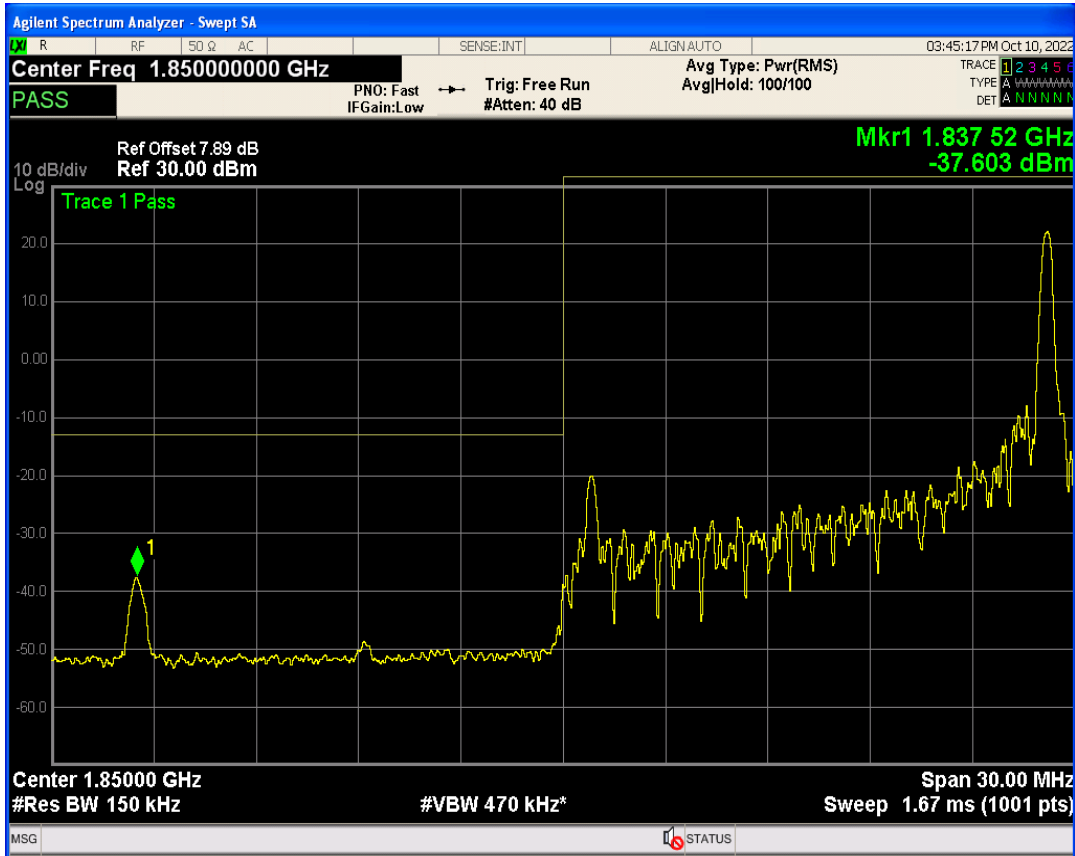

Band2 QPSK BW=10MHz Channel=19150 RB Size=1 Position=#Max

Band2 QAM16 BW=10MHz Channel=19150 RB Size=1 Position=#0

Band2 QAM16 BW=10MHz Channel=19150 RB Size=1 Position=#Max

Band2 QAM16 BW=10MHz Channel=19150 RB Size=50 Position=#0

Band2 QPSK BW=15MHz Channel=18675 RB Size=1 Position=#0

Band2 QPSK BW=15MHz Channel=18675 RB Size=1 Position=#Max

Band2 QPSK BW=15MHz Channel=18675 RB Size=75 Position=#0

Band2 QAM16 BW=15MHz Channel=18675 RB Size=1 Position=#Max