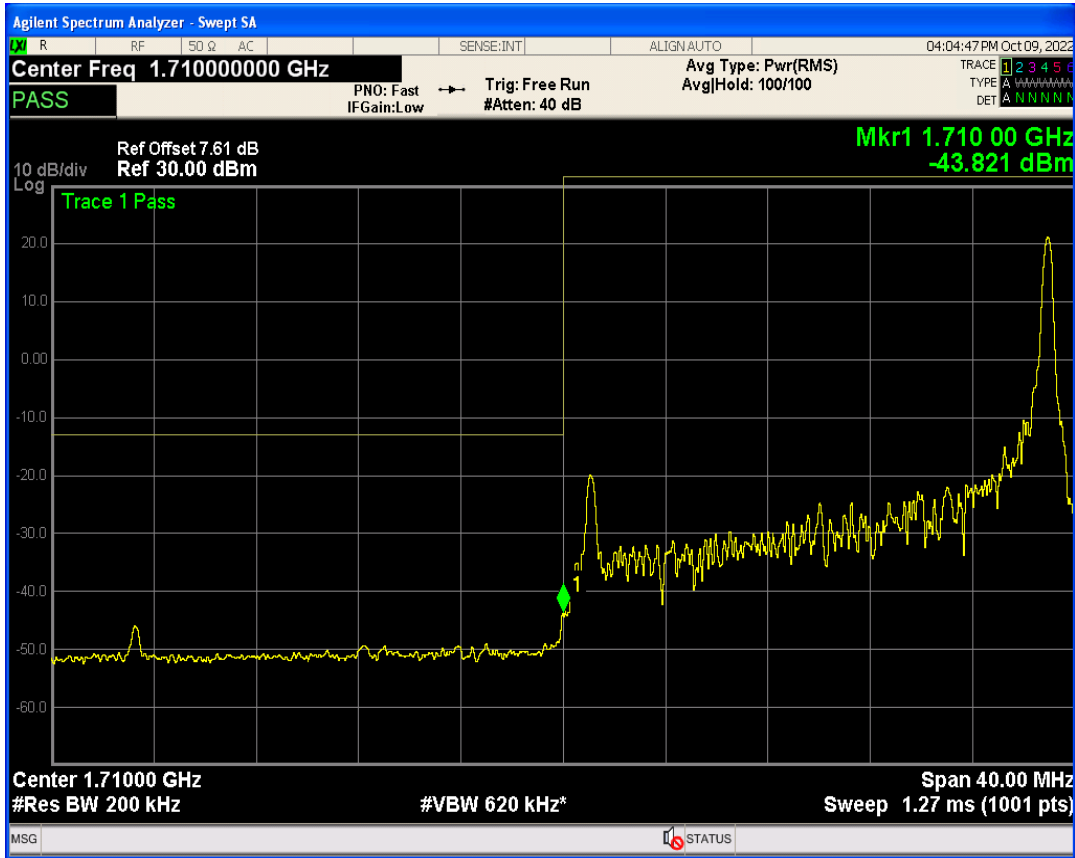

Band4 QPSK BW=20MHz Channel=20050 RB Size=1 Position=#Max

Band4 QPSK BW=20MHz Channel=20050 RB Size=1 Position=#0

Band4 QPSK BW=20MHz Channel=20050 RB Size=100 Position=#0

Band4 QAM16 BW=20MHz Channel=20050 RB Size=1 Position=#Max