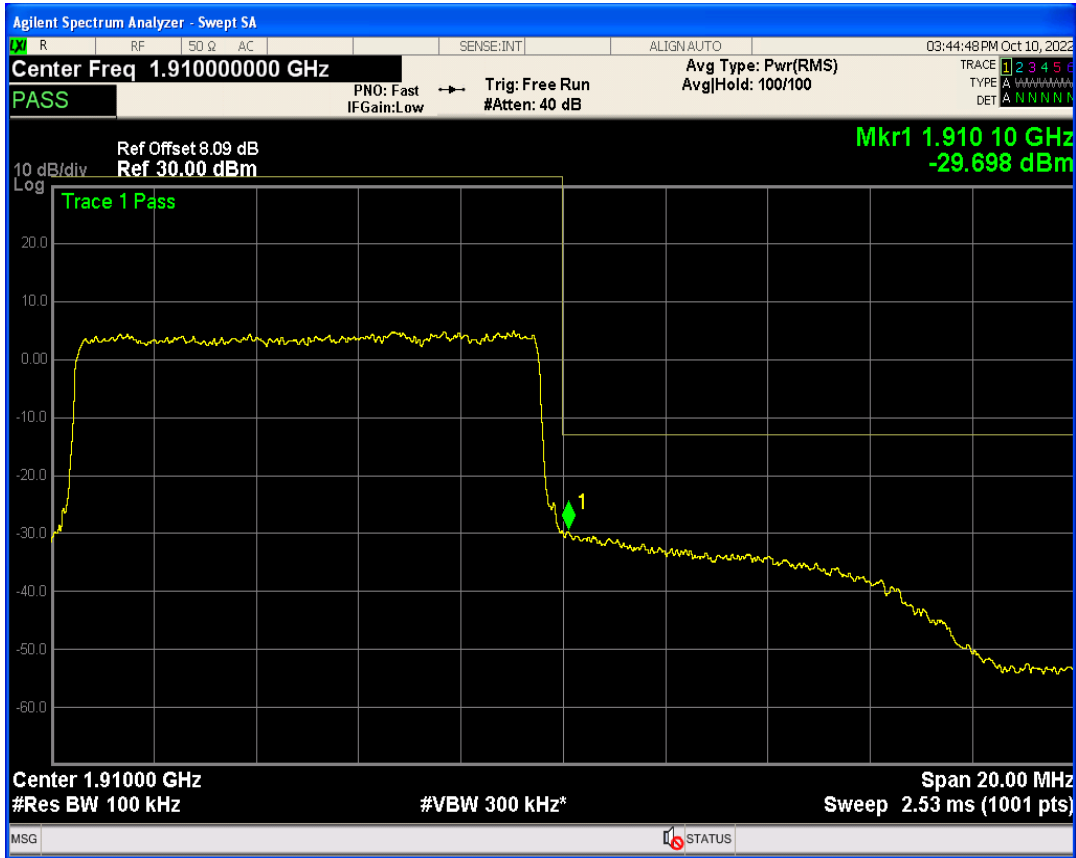

Band2 QAM16 BW=10MHz Channel=18650 RB Size=1 Position=#Max

Band2 QPSK BW=10MHz Channel=19150 RB Size=1 Position=#0

Band2 QAM16 BW=10MHz Channel=18650 RB Size=50 Position=#0

Band2 QPSK BW=10MHz Channel=19150 RB Size=50 Position=#0

Band2 QPSK BW=10MHz Channel=19150 RB Size=1 Position=#Max

Band2 QAM16 BW=10MHz Channel=19150 RB Size=1 Position=#0

Band2 QAM16 BW=10MHz Channel=19150 RB Size=1 Position=#Max

Band2 QAM16 BW=10MHz Channel=19150 RB Size=50 Position=#0