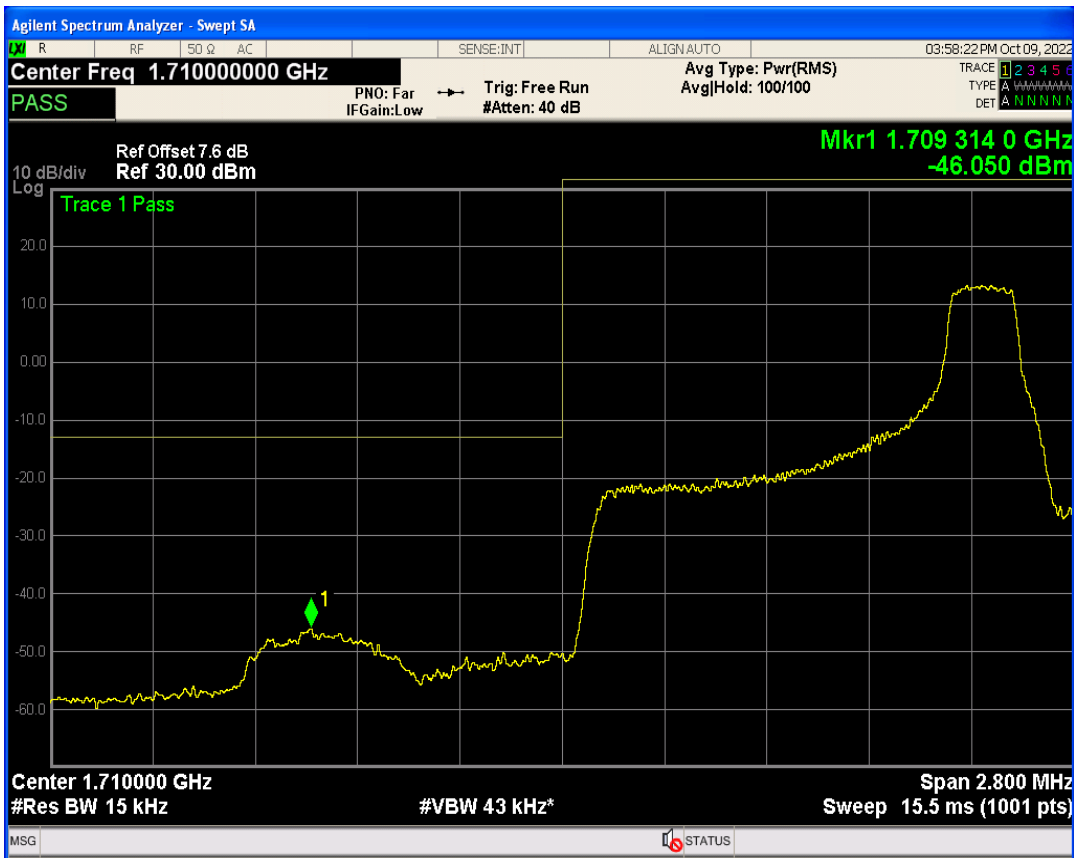

Band2 QAM16 BW=20MHz Channel=19100 RB Size=1 Position=#0

Band2 QPSK BW=20MHz Channel=19100 RB Size=100 Position=#0

Band2 QAM16 BW=20MHz Channel=19100 RB Size=1 Position=#Max

Band2 QAM16 BW=20MHz Channel=19100 RB Size=100 Position=#0

Band4 QPSK BW=1.4MHz Channel=19957 RB Size=1 Position=#Max

Band4 QPSK BW=1.4MHz Channel=19957 RB Size=1 Position=#0

Band4 QAM16 BW=1.4MHz Channel=19957 RB Size=1 Position=#0

Band4 QPSK BW=1.4MHz Channel=19957 RB Size=6 Position=#0