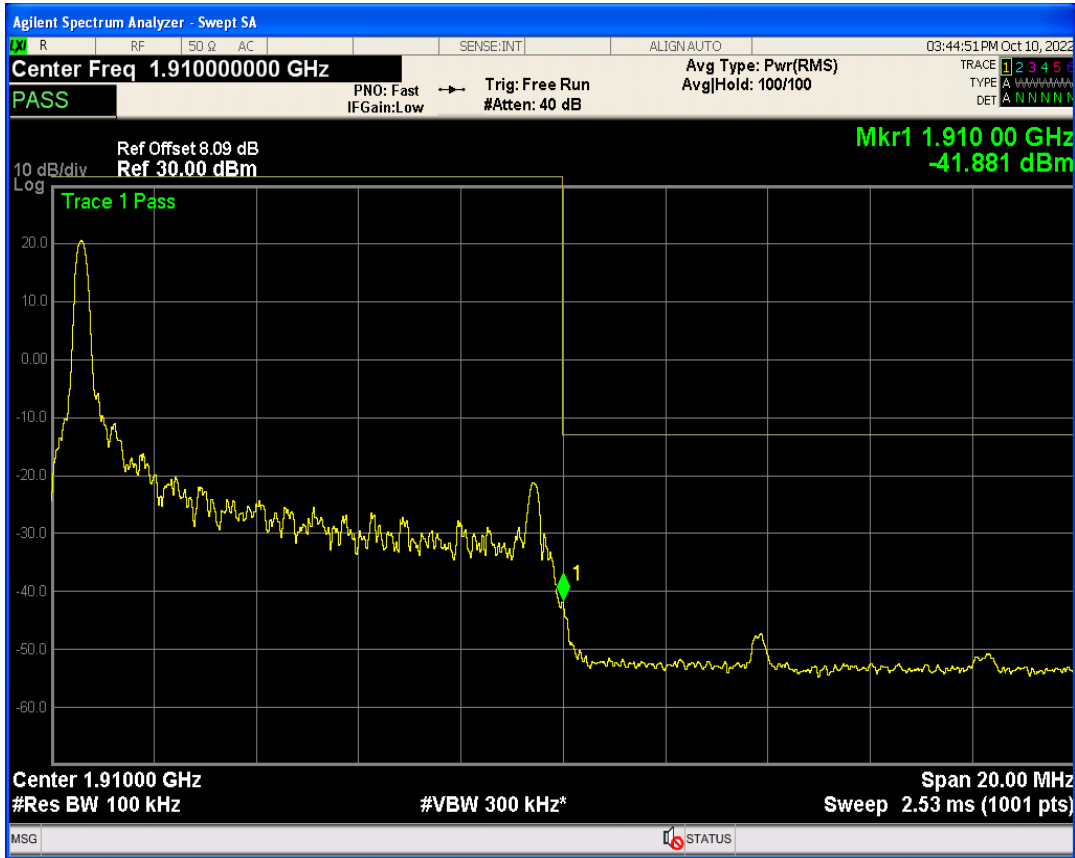

Band2 QAM16 BW=10MHz Channel=18650 RB Size=1 Position=#Max

Band2 QPSK BW=10MHz Channel=19150 RB Size=1 Position=#0

Band2 QAM16 BW=10MHz Channel=18650 RB Size=50 Position=#0

Band2 QPSK BW=10MHz Channel=19150 RB Size=50 Position=#0

Band2 QPSK BW=10MHz Channel=19150 RB Size=1 Position=#Max

Band2 QAM16 BW=10MHz Channel=19150 RB Size=1 Position=#0

Band2 QAM16 BW=10MHz Channel=19150 RB Size=1 Position=#Max

Band2 QAM16 BW=10MHz Channel=19150 RB Size=50 Position=#0