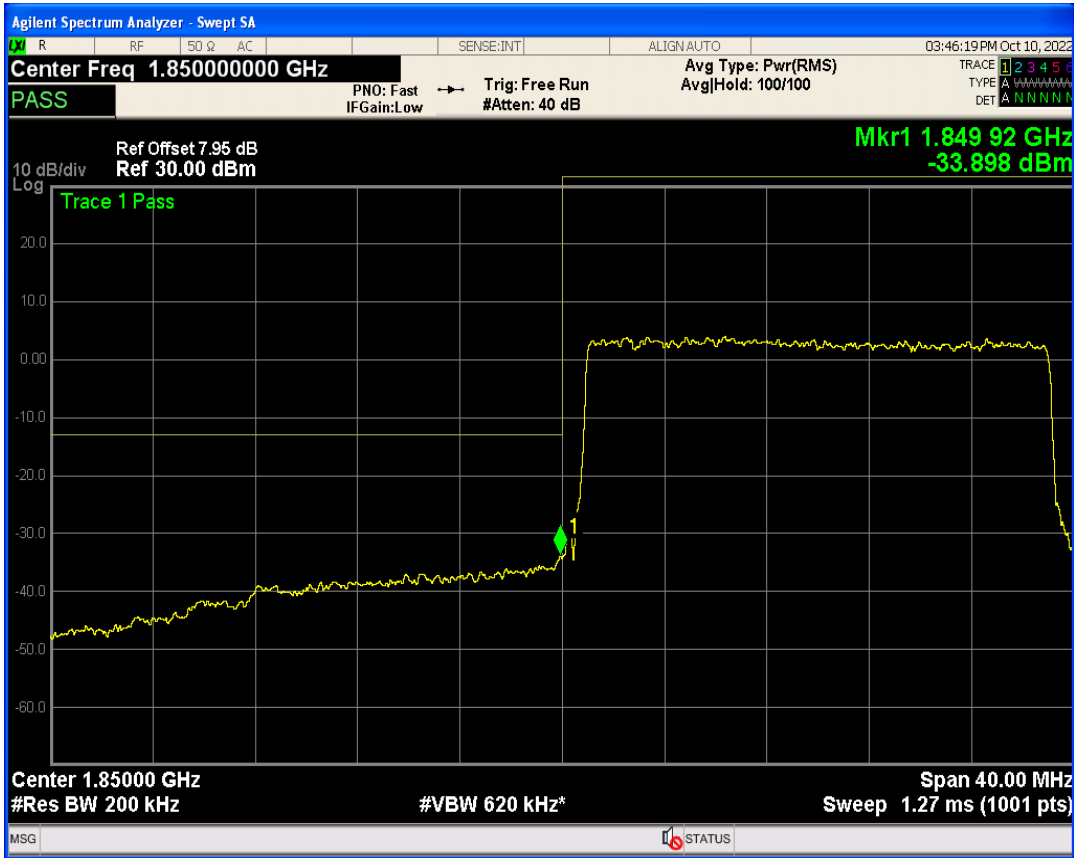

Band2 QPSK BW=20MHz Channel=18700 RB Size=1 Position=#Max

Band2 QPSK BW=20MHz Channel=18700 RB Size=1 Position=#0

Band2 QAM16 BW=20MHz Channel=18700 RB Size=1 Position=#0

Band2 QPSK BW=20MHz Channel=18700 RB Size=100 Position=#0

Band2 QAM16 BW=20MHz Channel=18700 RB Size=1 Position=#Max

Band2 QAM16 BW=20MHz Channel=18700 RB Size=100 Position=#0

Band2 QPSK BW=20MHz Channel=19100 RB Size=1 Position=#0

Band2 QPSK BW=20MHz Channel=19100 RB Size=1 Position=#Max