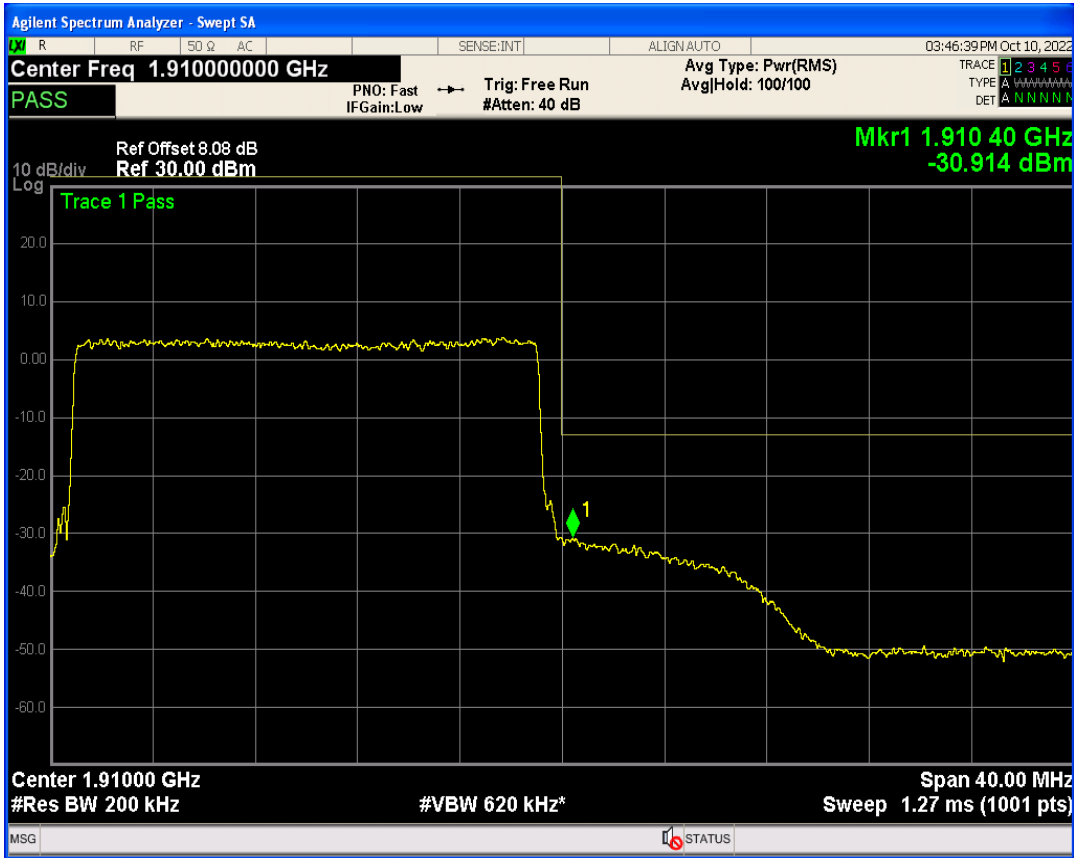

Band2 QAM16 BW=20MHz Channel=19100 RB Size=1 Position=#0

Band2 QPSK BW=20MHz Channel=19100 RB Size=100 Position=#0

Band2 QAM16 BW=20MHz Channel=19100 RB Size=1 Position=#Max

Band2 QAM16 BW=20MHz Channel=19100 RB Size=100 Position=#0