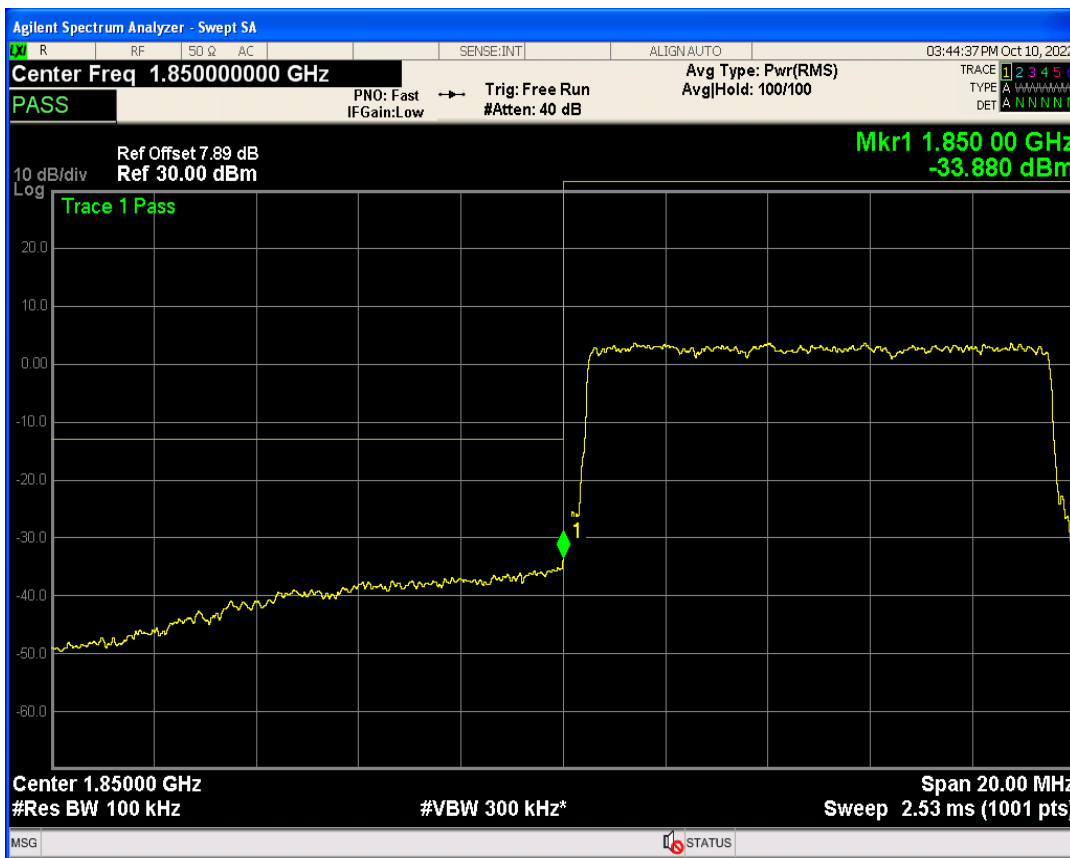

Band2 QAM16 BW=5MHz Channel=19175 RB Size=25 Position=#0

Band2 QPSK BW=10MHz Channel=18650 RB Size=1 Position=#Max

Band2 QPSK BW=10MHz Channel=18650 RB Size=50 Position=#0

Band2 QAM16 BW=10MHz Channel=18650 RB Size=1 Position=#0

Band2 QAM16 BW=10MHz Channel=18650 RB Size=1 Position=#Max

Band2 QPSK BW=10MHz Channel=19150 RB Size=1 Position=#0

Band2 QAM16 BW=10MHz Channel=18650 RB Size=50 Position=#0

Band2 QPSK BW=10MHz Channel=19150 RB Size=50 Position=#0