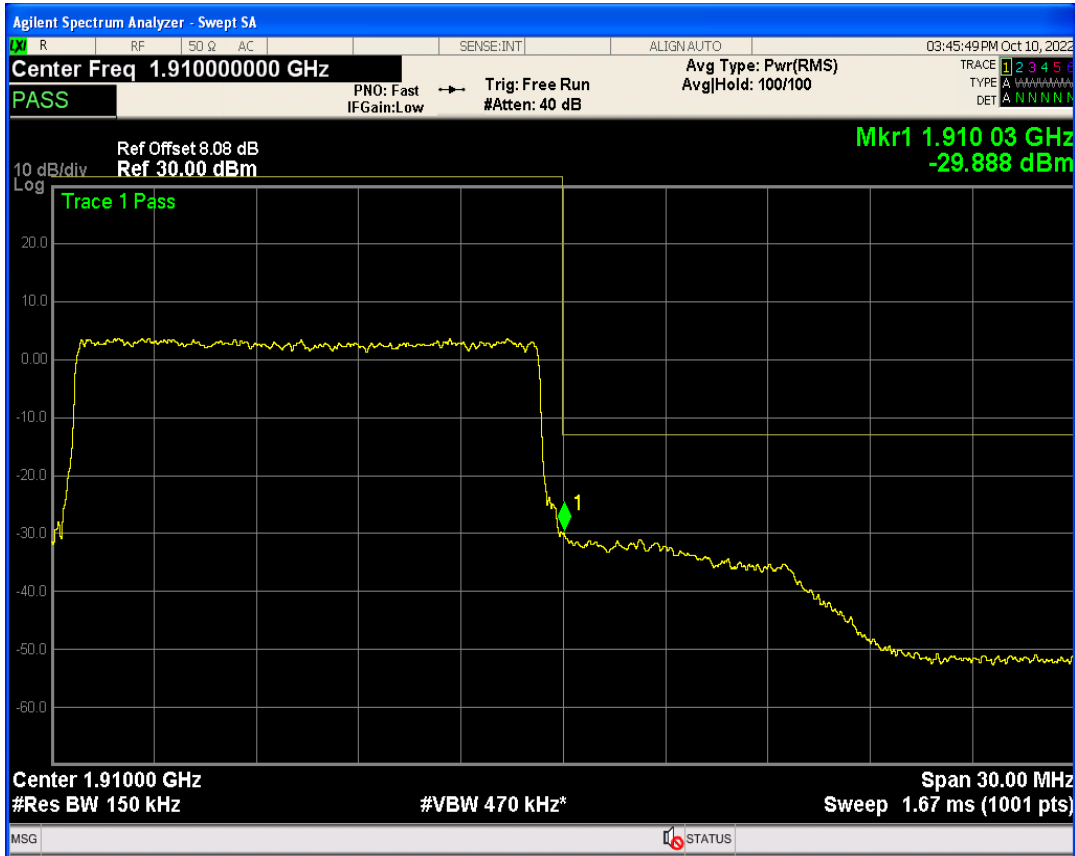

Band2 QPSK BW=15MHz Channel=19125 RB Size=75 Position=#0

Band2 QAM16 BW=15MHz Channel=19125 RB Size=1 Position=#Max

Band2 QAM16 BW=15MHz Channel=19125 RB Size=1 Position=#0

Band2 QAM16 BW=15MHz Channel=19125 RB Size=75 Position=#0

Band2 QPSK BW=20MHz Channel=18700 RB Size=1 Position=#Max

Band2 QPSK BW=20MHz Channel=18700 RB Size=1 Position=#0

Band2 QAM16 BW=20MHz Channel=18700 RB Size=1 Position=#0

Band2 QPSK BW=20MHz Channel=18700 RB Size=100 Position=#0