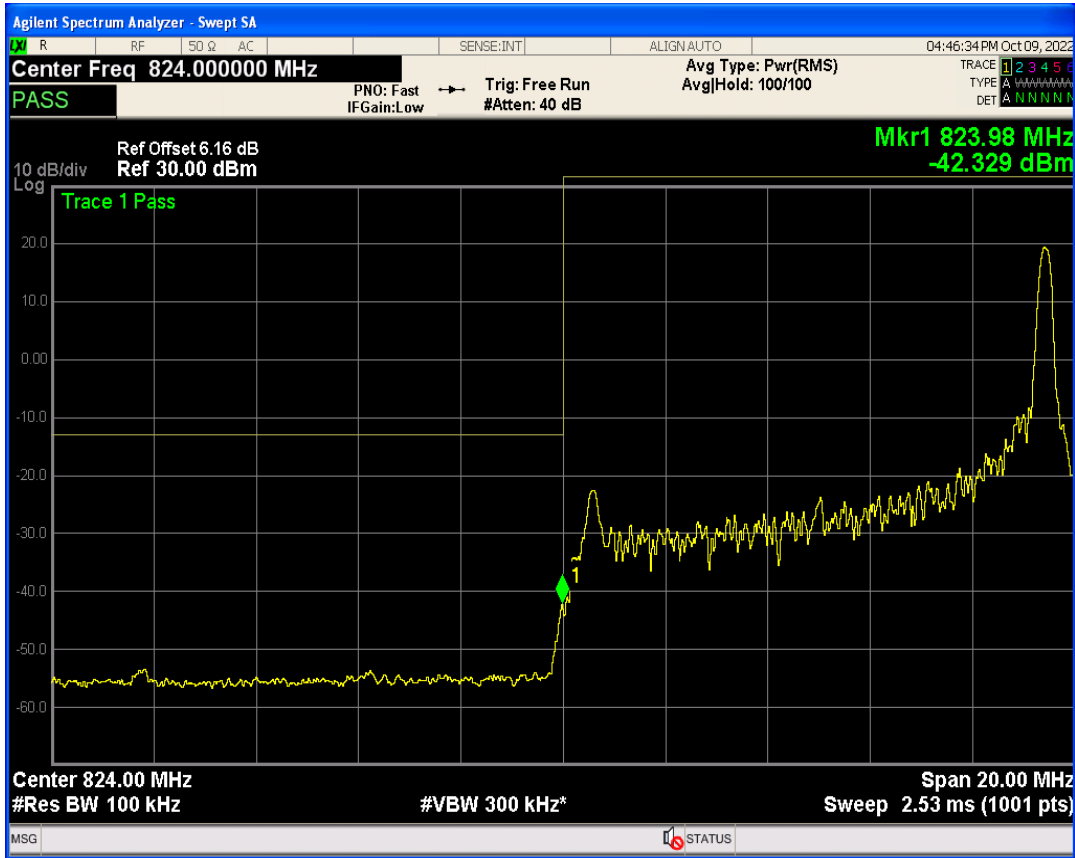

Band5 QPSK BW=10MHz Channel=20450 RB Size=1 Position=#0

Band5 QPSK BW=10MHz Channel=20450 RB Size=1 Position=#Max

Band5 QPSK BW=10MHz Channel=20450 RB Size=50 Position=#0

Band5 QAM16 BW=10MHz Channel=20450 RB Size=1 Position=#Max