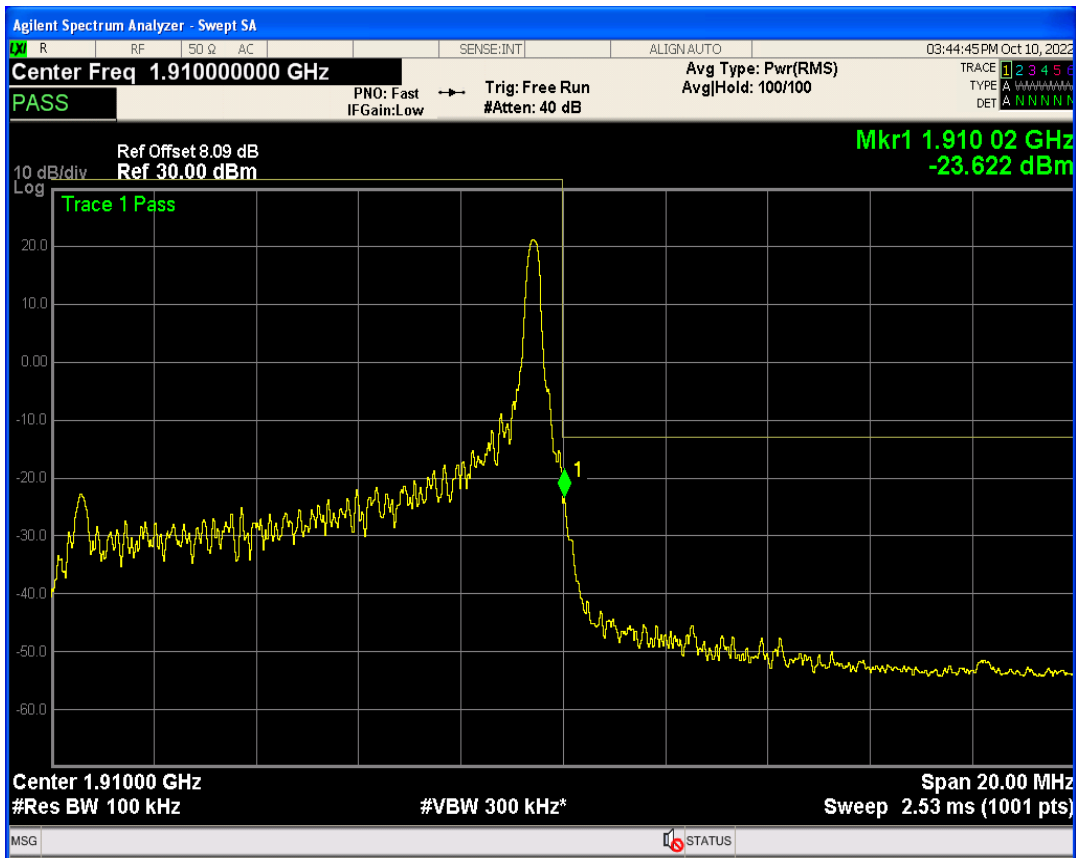

Band2 QPSK BW=10MHz Channel=19150 RB Size=1 Position=#Max

Band2 QAM16 BW=10MHz Channel=19150 RB Size=1 Position=#0