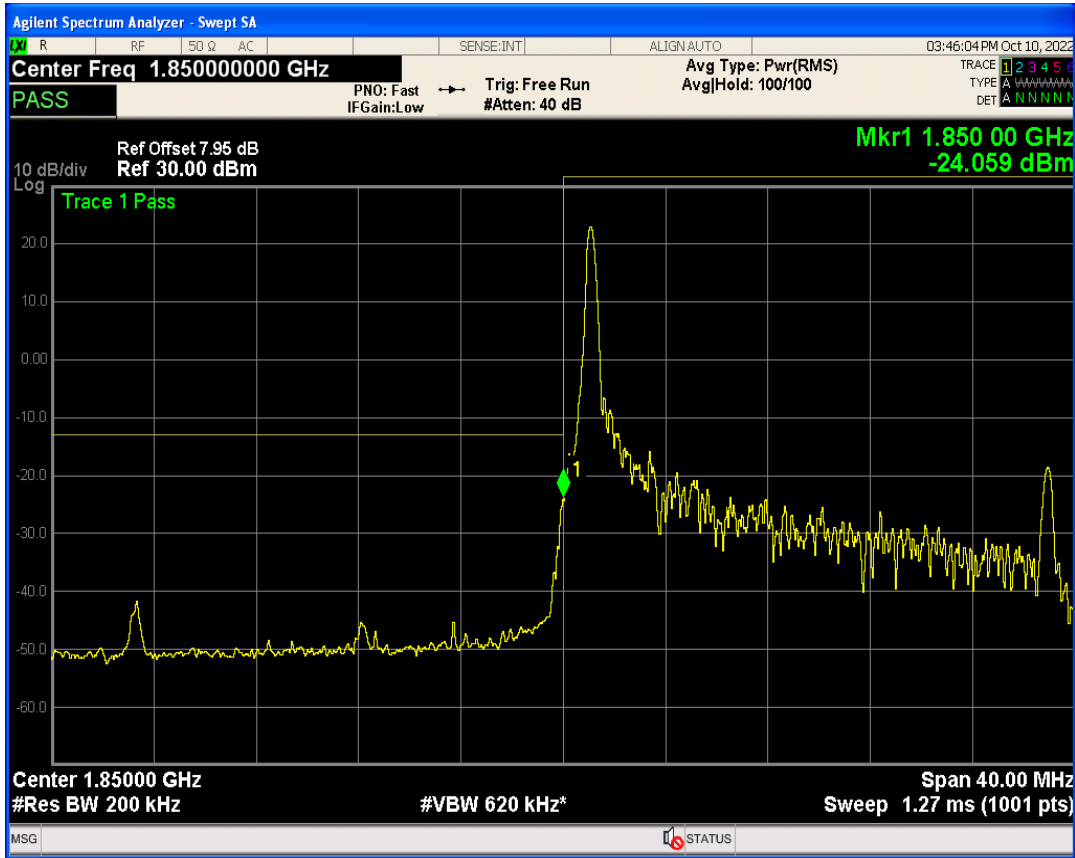

Band2 QPSK BW=15MHz Channel=19125 RB Size=75 Position=#0

Band2 QAM16 BW=15MHz Channel=19125 RB Size=1 Position=#Max

Band2 QAM16 BW=15MHz Channel=19125 RB Size=1 Position=#0

Band2 QAM16 BW=15MHz Channel=19125 RB Size=75 Position=#0

Band2 QPSK BW=20MHz Channel=18700 RB Size=1 Position=#Max

Band2 QPSK BW=20MHz Channel=18700 RB Size=1 Position=#0

Band2 QAM16 BW=20MHz Channel=18700 RB Size=1 Position=#0

Band2 QPSK BW=20MHz Channel=18700 RB Size=100 Position=#0