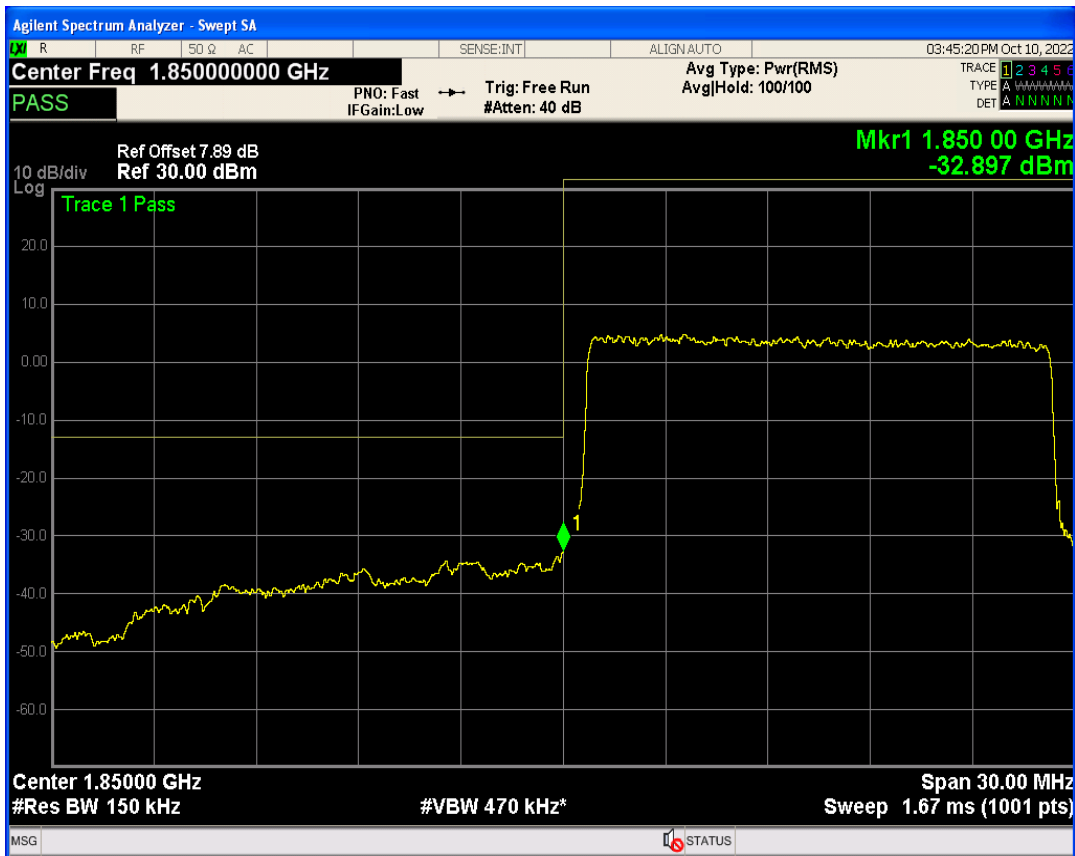

Band2 QPSK BW=10MHz Channel=19150 RB Size=1 Position=#Max

Band2 QAM16 BW=10MHz Channel=19150 RB Size=1 Position=#0

Band2 QAM16 BW=10MHz Channel=19150 RB Size=1 Position=#Max

Band2 QAM16 BW=10MHz Channel=19150 RB Size=50 Position=#0

Band2 QPSK BW=15MHz Channel=18675 RB Size=1 Position=#0

Band2 QPSK BW=15MHz Channel=18675 RB Size=1 Position=#Max

Band2 QPSK BW=15MHz Channel=18675 RB Size=75 Position=#0

Band2 QAM16 BW=15MHz Channel=18675 RB Size=1 Position=#Max