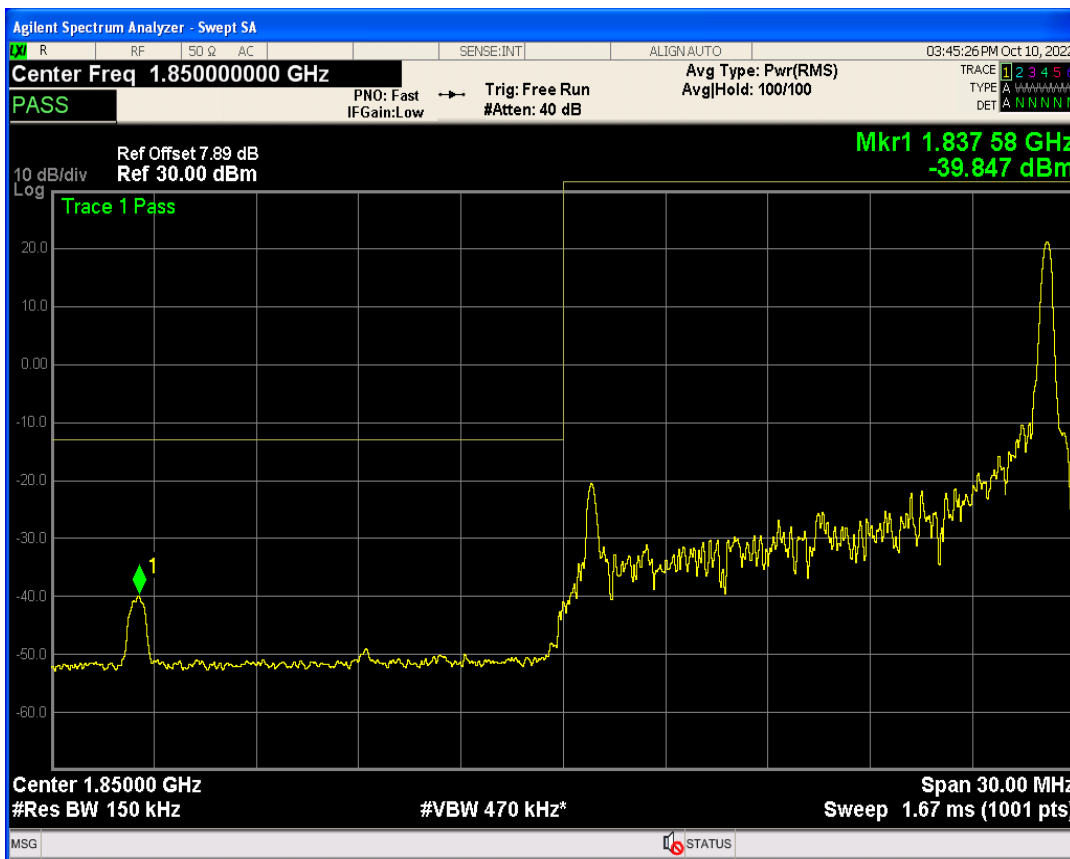

Band2 QPSK BW=15MHz Channel=18675 RB Size=1 Position=#0

Band2 QPSK BW=15MHz Channel=18675 RB Size=1 Position=#Max

Band2 QPSK BW=15MHz Channel=18675 RB Size=75 Position=#0

Band2 QAM16 BW=15MHz Channel=18675 RB Size=1 Position=#Max