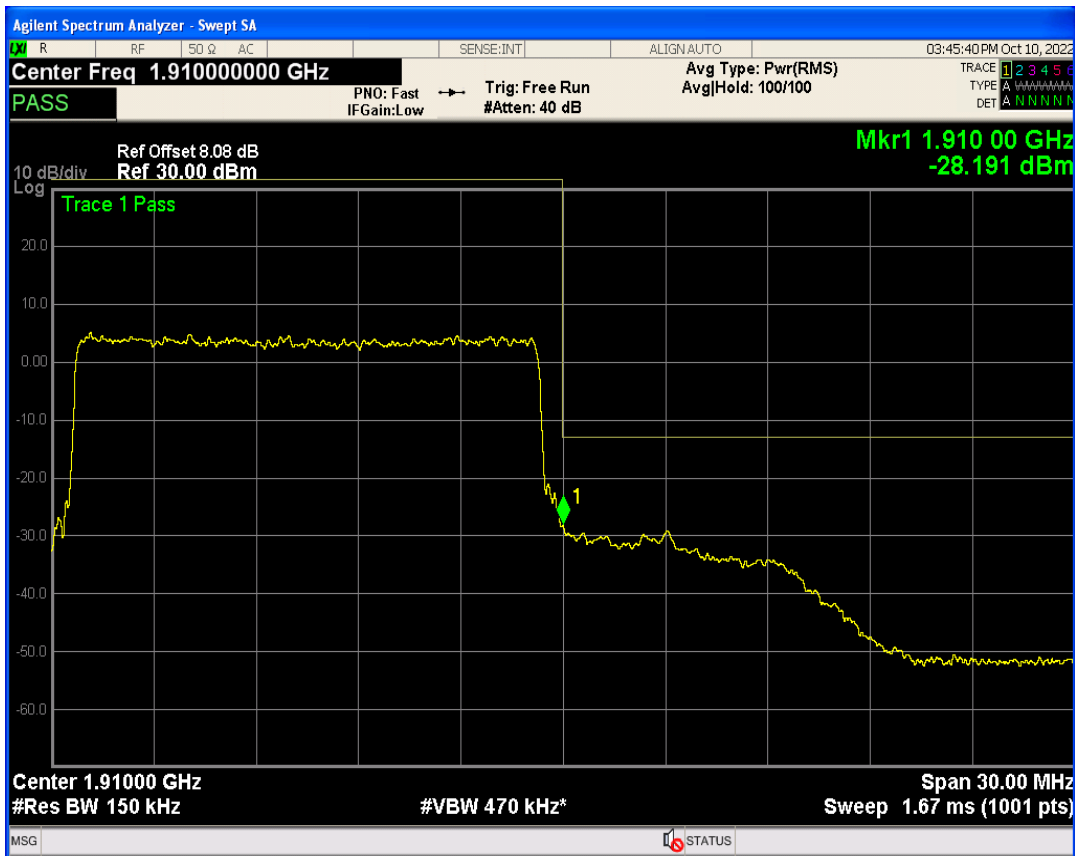

Band2 QPSK BW=15MHz Channel=19125 RB Size=75 Position=#0

Band2 QAM16 BW=15MHz Channel=19125 RB Size=1 Position=#Max