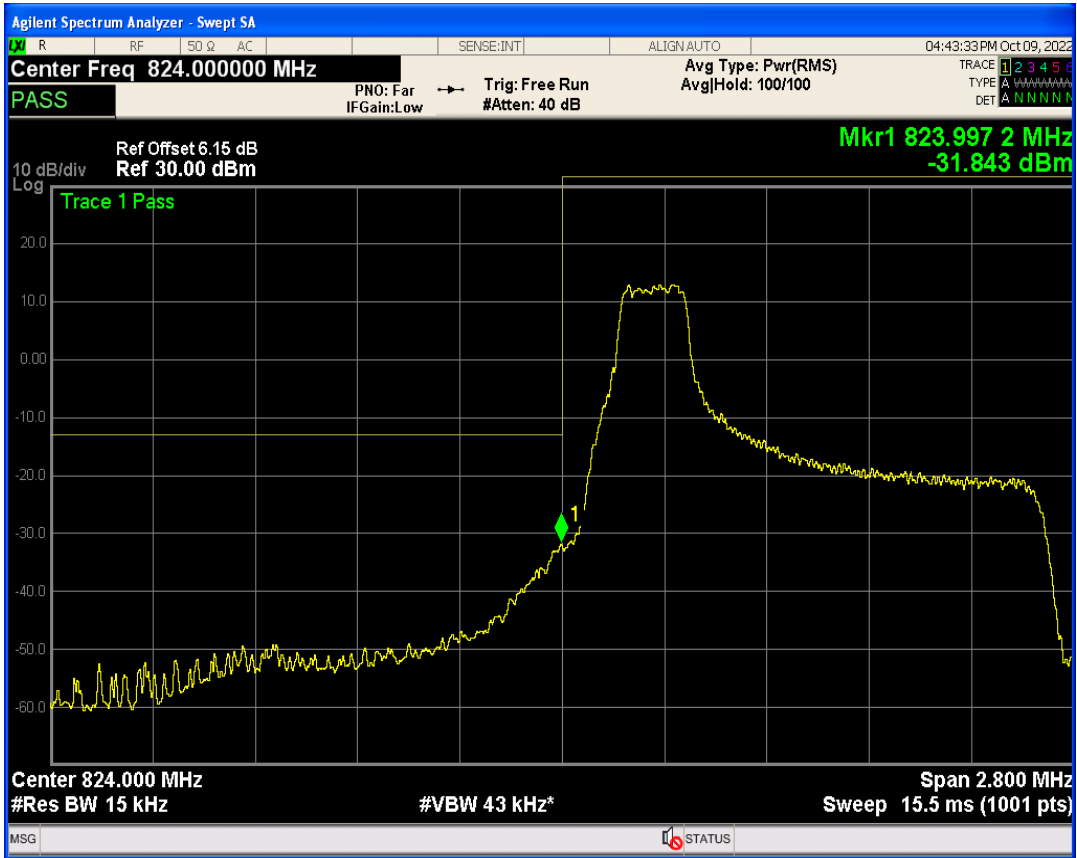

Band5 QPSK BW=1.4MHz Channel=20407 RB Size=1 Position=#Max

Band5 QPSK BW=1.4MHz Channel=20407 RB Size=1 Position=#0

Band5 QPSK BW=1.4MHz Channel=20407 RB Size=6 Position=#0

Band5 QAM16 BW=1.4MHz Channel=20407 RB Size=1 Position=#0