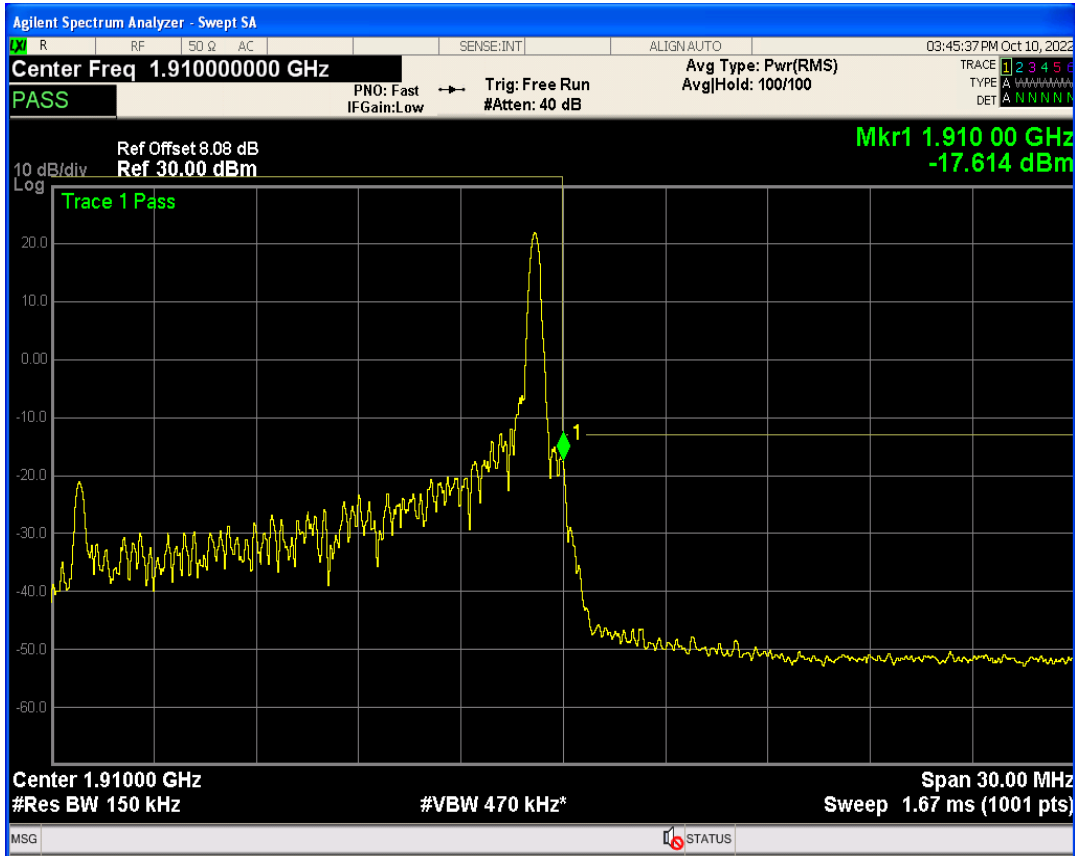

Band2 QAM16 BW=15MHz Channel=18675 RB Size=1 Position=#0

Band2 QAM16 BW=15MHz Channel=18675 RB Size=75 Position=#0

Band2 QPSK BW=15MHz Channel=19125 RB Size=1 Position=#0

Band2 QPSK BW=15MHz Channel=19125 RB Size=1 Position=#Max