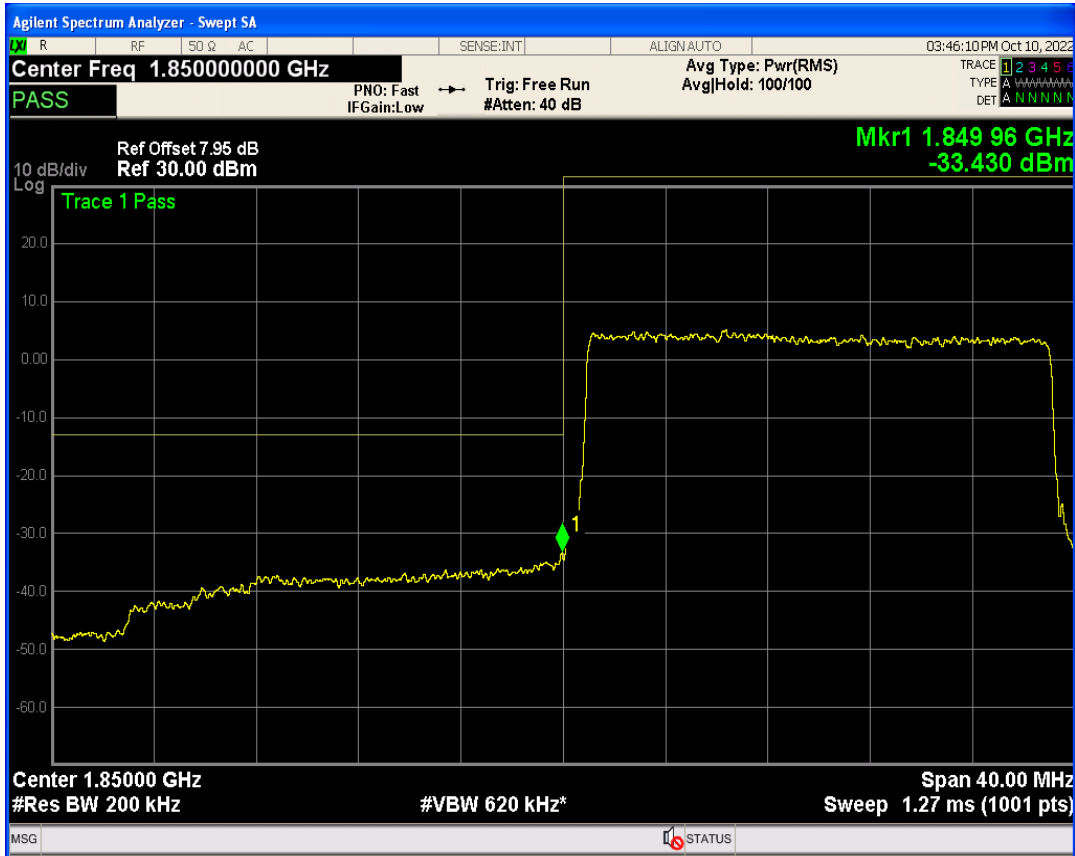

Band2 QPSK BW=20MHz Channel=18700 RB Size=1 Position=#Max

Band2 QPSK BW=20MHz Channel=18700 RB Size=1 Position=#0

Band2 QAM16 BW=20MHz Channel=18700 RB Size=1 Position=#0

Band2 QPSK BW=20MHz Channel=18700 RB Size=100 Position=#0

Band2 QAM16 BW=20MHz Channel=18700 RB Size=1 Position=#Max

Band2 QAM16 BW=20MHz Channel=18700 RB Size=100 Position=#0

Band2 QPSK BW=20MHz Channel=19100 RB Size=1 Position=#0

Band2 QPSK BW=20MHz Channel=19100 RB Size=1 Position=#Max