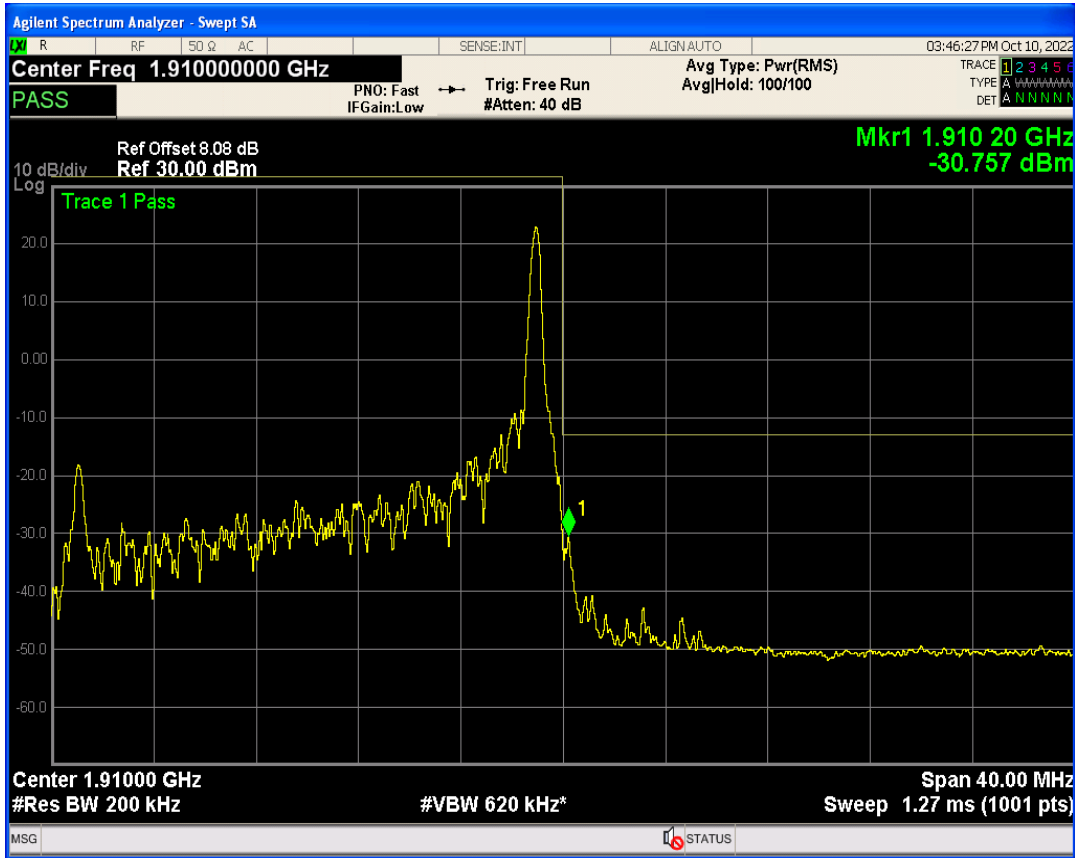

Band2 QPSK BW=20MHz Channel=18700 RB Size=1 Position=#Max

Band2 QPSK BW=20MHz Channel=18700 RB Size=1 Position=#0

Band2 QAM16 BW=20MHz Channel=18700 RB Size=1 Position=#0

Band2 QPSK BW=20MHz Channel=18700 RB Size=100 Position=#0

Band2 QAM16 BW=20MHz Channel=18700 RB Size=1 Position=#Max

Band2 QAM16 BW=20MHz Channel=18700 RB Size=100 Position=#0

Band2 QPSK BW=20MHz Channel=19100 RB Size=1 Position=#0

Band2 QPSK BW=20MHz Channel=19100 RB Size=1 Position=#Max

Band2 QAM16 BW=20MHz Channel=19100 RB Size=1 Position=#0

Band2 QPSK BW=20MHz Channel=19100 RB Size=100 Position=#0

Band2 QAM16 BW=20MHz Channel=19100 RB Size=1 Position=#Max

Band2 QAM16 BW=20MHz Channel=19100 RB Size=100 Position=#0