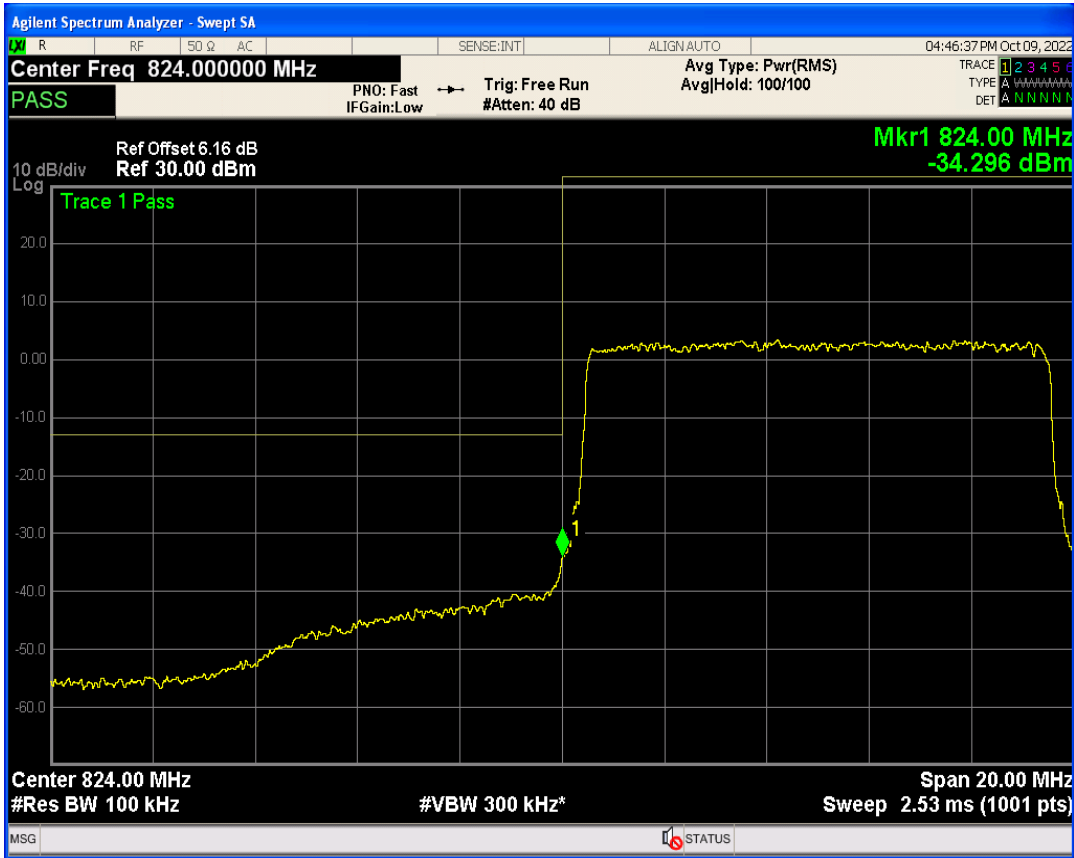

Band5 QAM16 BW=10MHz Channel=20450 RB Size=50 Position=#0

Band5 QPSK BW=10MHz Channel=20600 RB Size=1 Position=#0