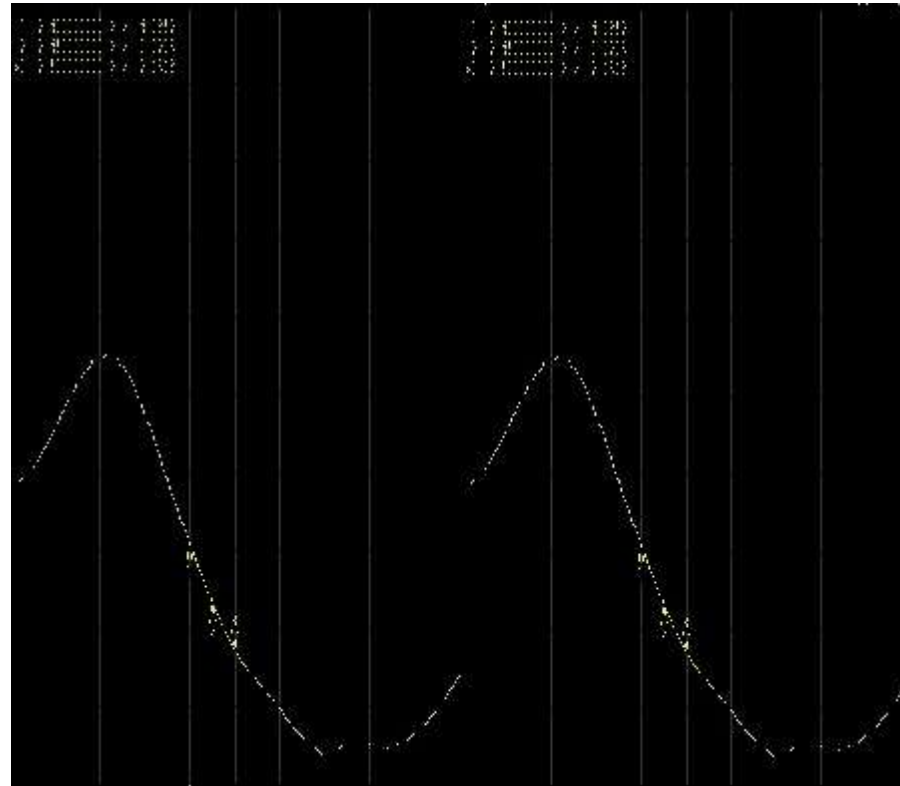

1. Product Overview & Dimension

2. Test Result

2.1 VSWR

Frequency (MHz)	2400	2450	2500
VSWR	4.08	3.32	2.69

2. Test Result

2.2 SMISH

Frequency (MHz)	2400	2450	2500
SMISH	13.39	15.20	18.68

2. Test Result