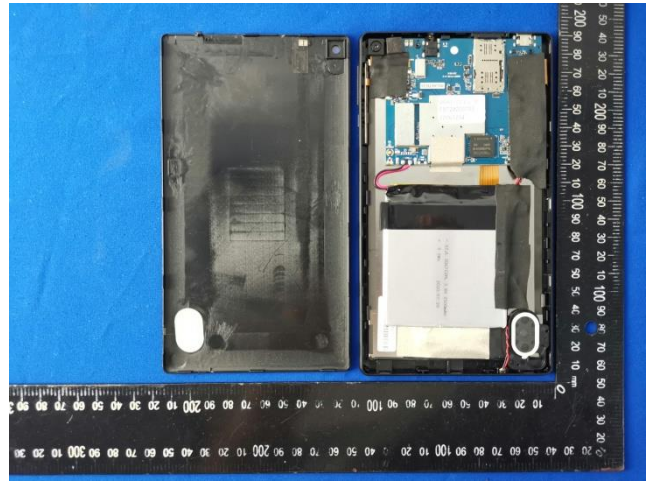

# EUT Photos (Model: T7W)

## SAR Test Setup Photos

Body

Back side(0mm)

Top side(0mm)