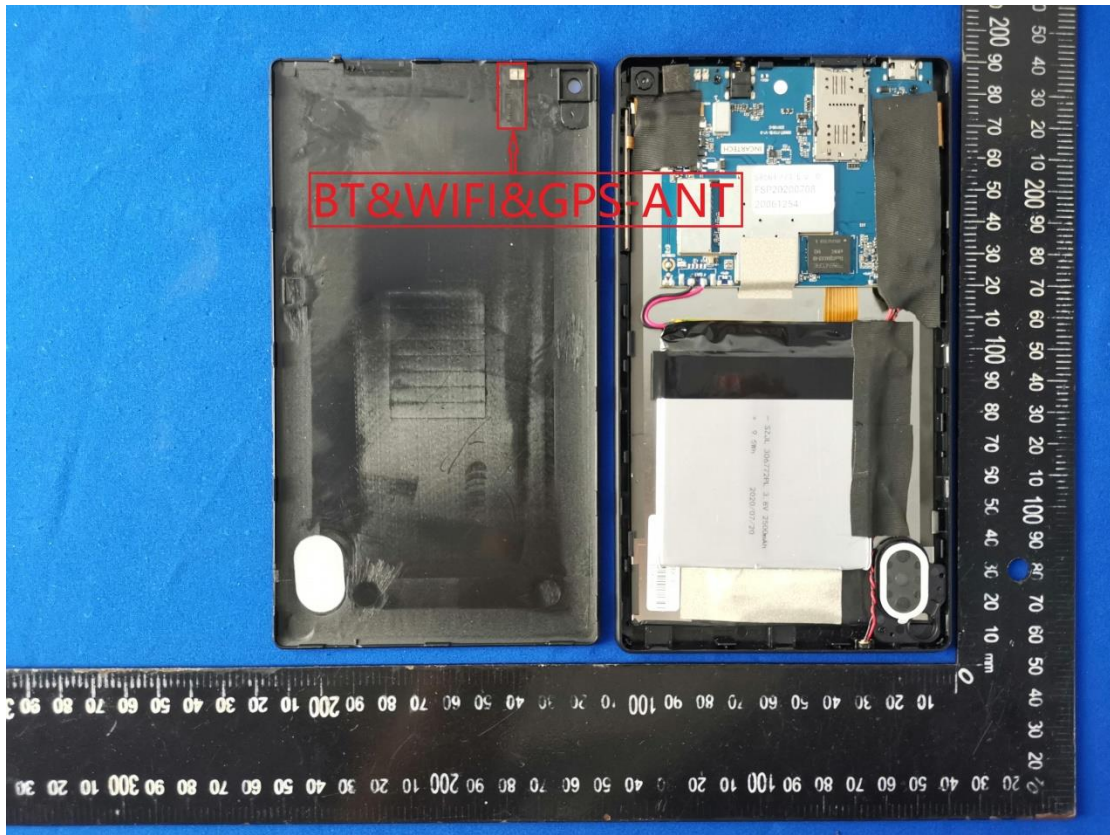

# EUT Photos (Model: T7W)

## SAR Test Setup Photos

Body

Back side(0mm)

Top side(0mm)