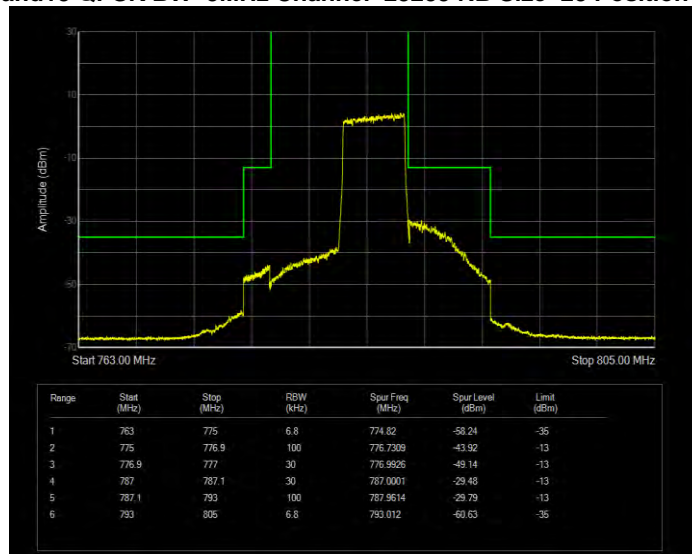

**Band13 16QAM BW=5MHz Channel=23205 RB Size=1 Position=#0**

**Band13 16QAM BW=5MHz Channel=23205 RB Size=25 Position=#0**

**Band13 16QAM BW=5MHz Channel=23255 RB Size=1 Position=#0**

**Band13 16QAM BW=5MHz Channel=23255 RB Size=25 Position=#0**

**Band13 QPSK BW=10MHz Channel=23230 RB Size=1 Position=#0**

**Band13 QPSK BW=10MHz Channel=23230 RB Size=50 Position=#0**

**Band13 QPSK BW=5MHz Channel=23205 RB Size=1 Position=#0**

**Band13 QPSK BW=5MHz Channel=23205 RB Size=25 Position=#0**

**Band13 QPSK BW=5MHz Channel=23255 RB Size=1 Position=#0**

**Band13 QPSK BW=5MHz Channel=23255 RB Size=25 Position=#0**

**Band17 16QAM BW=10MHz Channel=23780 RB Size=1 Position=#0**

**Band17 16QAM BW=10MHz Channel=23780 RB Size=50 Position=#0**