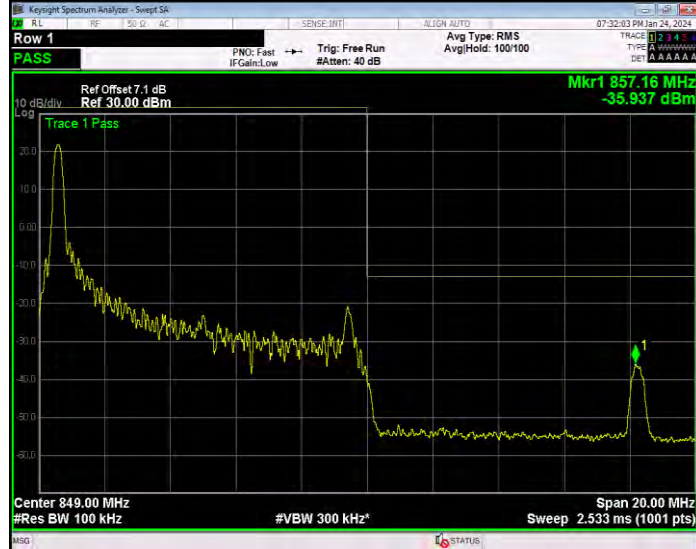

**Band5 16QAM BW=10MHz Channel=20600 RB Size=1 Position=#0**

**Band5 16QAM BW=10MHz Channel=20600 RB Size=50 Position=#0**

**Band5 16QAM BW=3MHz Channel=20415 RB Size=1 Position=#0**

**Band5 16QAM BW=3MHz Channel=20415 RB Size=15 Position=#0**