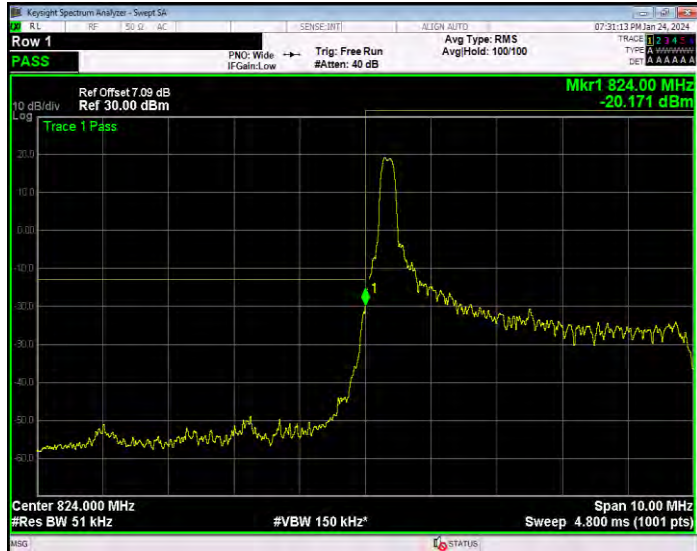

Band5 QPSK BW=5MHz Channel=20425 RB Size=1 Position=#0