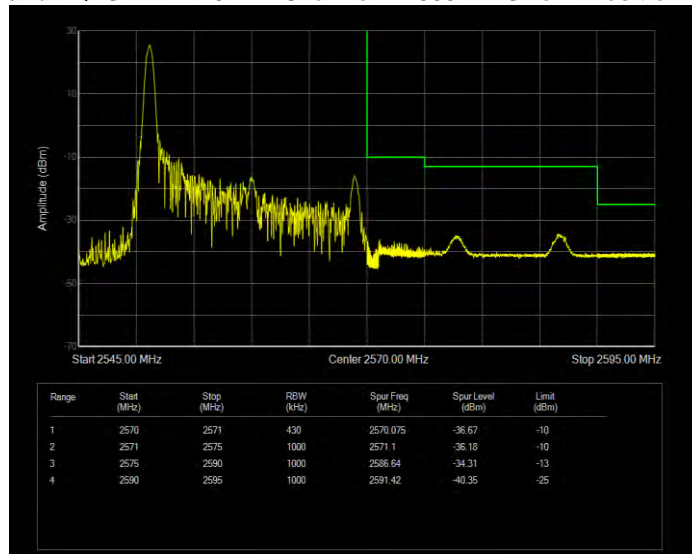

Band7 QPSK BW=20MHz Channel=21350 RB Size=1 Position=#0