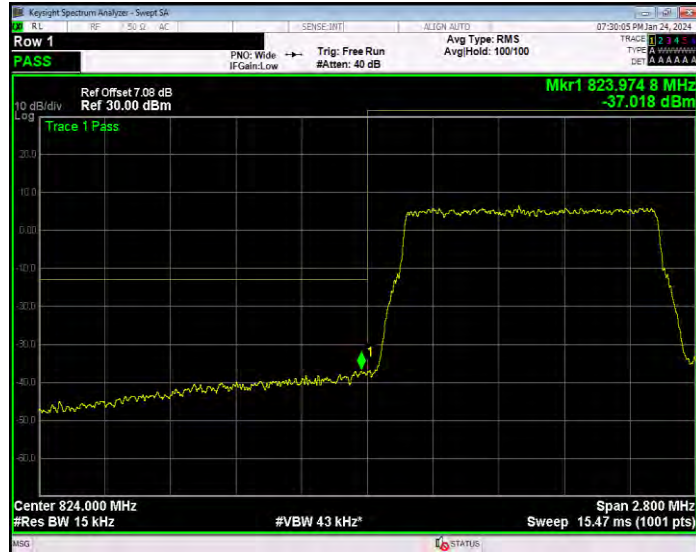

Band5 16QAM BW=5MHz Channel=20625 RB Size=1 Position=#0

**Band5 16QAM BW=5MHz Channel=20625 RB Size=25 Position=#0**

**Band5 QPSK BW=1.4MHz Channel=20407 RB Size=1 Position=#0**

**Band5 QPSK BW=1.4MHz Channel=20407 RB Size=6 Position=#0**

**Band5 QPSK BW=1.4MHz Channel=20643 RB Size=1 Position=#0**

**Band5 QPSK BW=1.4MHz Channel=20643 RB Size=6 Position=#0**

**Band5 QPSK BW=10MHz Channel=20450 RB Size=1 Position=#0**

**Band5 QPSK BW=10MHz Channel=20450 RB Size=50 Position=#0**