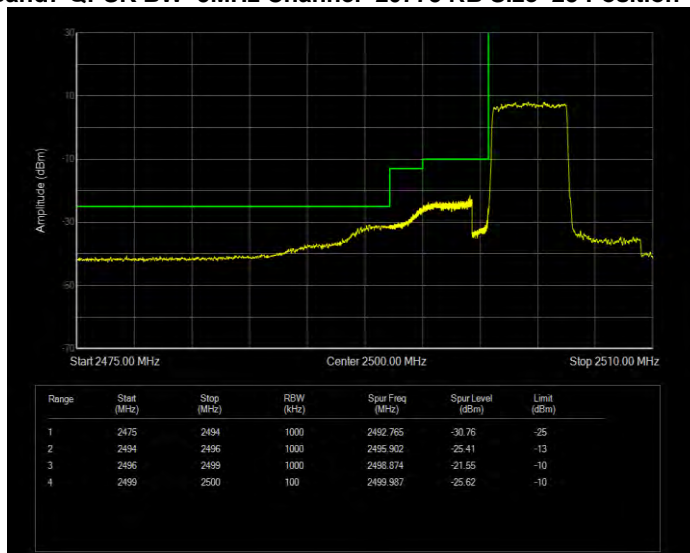

**Band7 QPSK BW=15MHz Channel=21375 RB Size=1 Position=#0**

**Band7 QPSK BW=15MHz Channel=21375 RB Size=75 Position=#0**

**Band7 QPSK BW=20MHz Channel=20850 RB Size=1 Position=#0**

**Band7 QPSK BW=20MHz Channel=20850 RB Size=100 Position=#0**

**Band7 QPSK BW=20MHz Channel=21350 RB Size=1 Position=#0**

**Band7 QPSK BW=20MHz Channel=21350 RB Size=100 Position=#0**

**Band7 QPSK BW=5MHz Channel=20775 RB Size=1 Position=#0**

**Band7 QPSK BW=5MHz Channel=20775 RB Size=25 Position=#0**

**Band7 QPSK BW=5MHz Channel=21425 RB Size=1 Position=#0**

**Band7 QPSK BW=5MHz Channel=21425 RB Size=25 Position=#0**

**Band12 16QAM BW=1.4MHz Channel=23017 RB Size=1 Position=#0**

**Band12 16QAM BW=1.4MHz Channel=23017 RB Size=6 Position=#0**