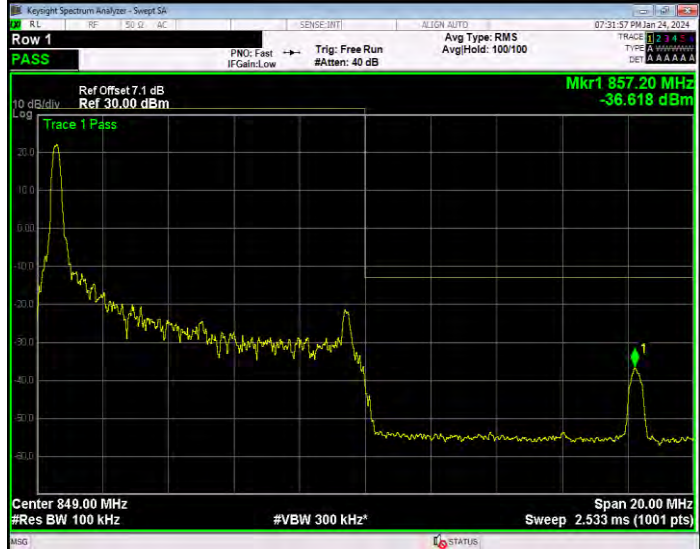

**Band5 QPSK BW=1.4MHz Channel=20643 RB Size=1 Position=#0**

**Band5 QPSK BW=1.4MHz Channel=20643 RB Size=6 Position=#0**

**Band5 QPSK BW=10MHz Channel=20450 RB Size=1 Position=#0**

**Band5 QPSK BW=10MHz Channel=20450 RB Size=50 Position=#0**

**Band5 QPSK BW=10MHz Channel=20600 RB Size=1 Position=#0**

**Band5 QPSK BW=10MHz Channel=20600 RB Size=50 Position=#0**

**Band5 QPSK BW=3MHz Channel=20415 RB Size=1 Position=#0**

**Band5 QPSK BW=3MHz Channel=20415 RB Size=15 Position=#0**