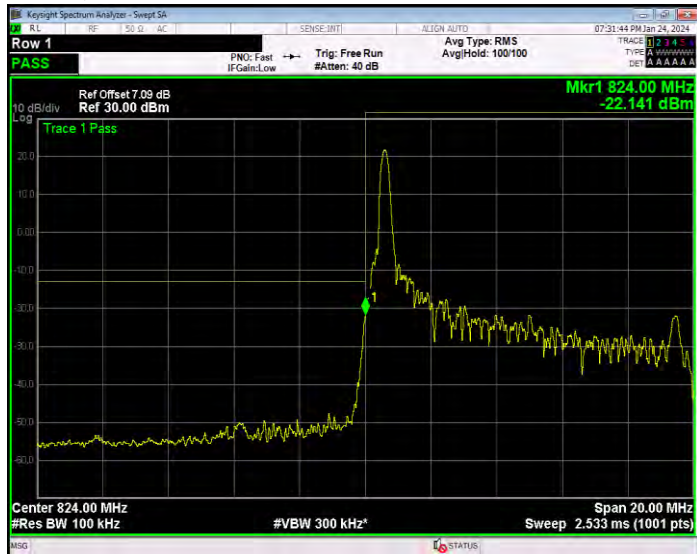

Band5 16QAM BW=5MHz Channel=20625 RB Size=1 Position=#0

**Band5 16QAM BW=5MHz Channel=20625 RB Size=25 Position=#0**

**Band5 QPSK BW=1.4MHz Channel=20407 RB Size=1 Position=#0**

**Band5 QPSK BW=1.4MHz Channel=20407 RB Size=6 Position=#0**

**Band5 QPSK BW=1.4MHz Channel=20643 RB Size=1 Position=#0**

**Band5 QPSK BW=1.4MHz Channel=20643 RB Size=6 Position=#0**

**Band5 QPSK BW=10MHz Channel=20450 RB Size=1 Position=#0**

**Band5 QPSK BW=10MHz Channel=20450 RB Size=50 Position=#0**