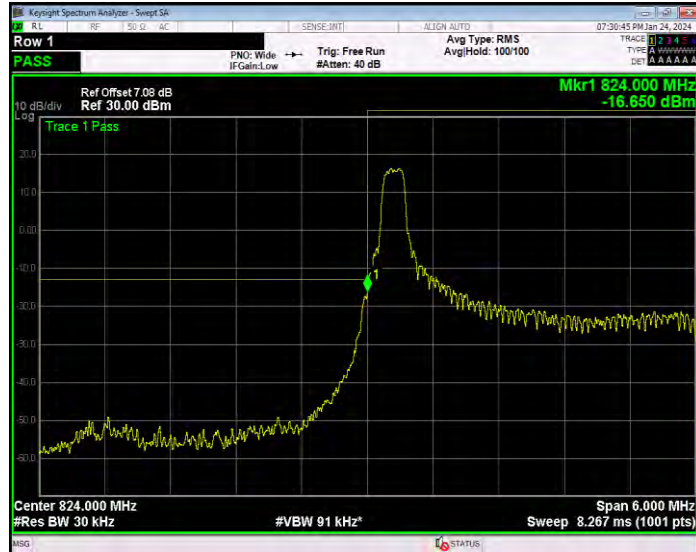

**Band5 16QAM BW=10MHz Channel=20600 RB Size=1 Position=#0**

**Band5 16QAM BW=10MHz Channel=20600 RB Size=50 Position=#0**

**Band5 16QAM BW=3MHz Channel=20415 RB Size=1 Position=#0**

**Band5 16QAM BW=3MHz Channel=20415 RB Size=15 Position=#0**