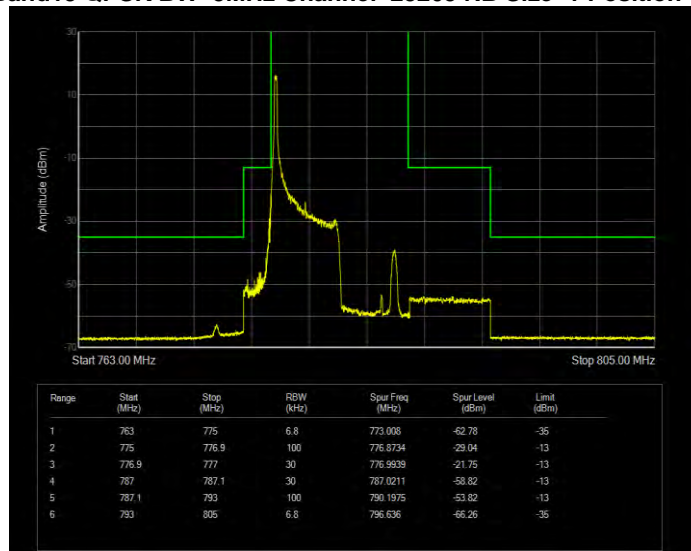

**Band13 16QAM BW=5MHz Channel=23205 RB Size=1 Position=#0**

**Band13 16QAM BW=5MHz Channel=23205 RB Size=25 Position=#0**

**Band13 16QAM BW=5MHz Channel=23255 RB Size=1 Position=#0**

**Band13 16QAM BW=5MHz Channel=23255 RB Size=25 Position=#0**

**Band13 QPSK BW=10MHz Channel=23230 RB Size=1 Position=#0**

**Band13 QPSK BW=10MHz Channel=23230 RB Size=50 Position=#0**

**Band13 QPSK BW=5MHz Channel=23205 RB Size=1 Position=#0**

**Band13 QPSK BW=5MHz Channel=23205 RB Size=25 Position=#0**