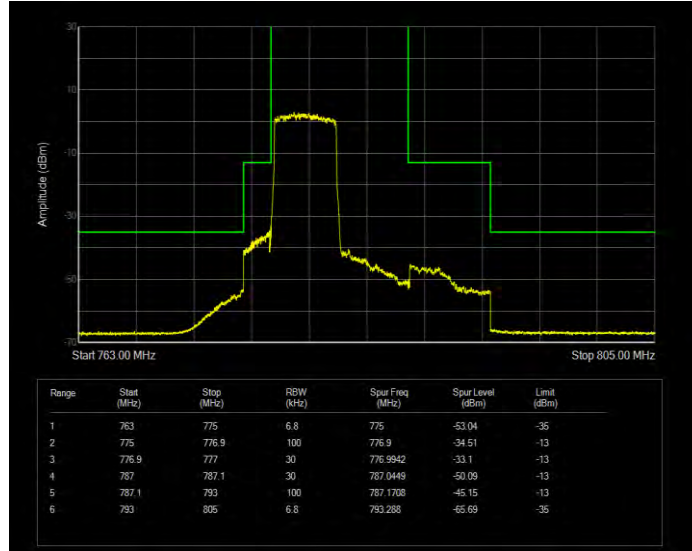

**Band13 16QAM BW=5MHz Channel=23205 RB Size=1 Position=#0**

**Band13 16QAM BW=5MHz Channel=23205 RB Size=25 Position=#0**

**Band13 16QAM BW=5MHz Channel=23255 RB Size=1 Position=#0**

**Band13 16QAM BW=5MHz Channel=23255 RB Size=25 Position=#0**

**Band13 QPSK BW=10MHz Channel=23230 RB Size=1 Position=#0**

**Band13 QPSK BW=10MHz Channel=23230 RB Size=50 Position=#0**

**Band13 QPSK BW=5MHz Channel=23205 RB Size=1 Position=#0**

**Band13 QPSK BW=5MHz Channel=23205 RB Size=25 Position=#0**

**Band13 QPSK BW=5MHz Channel=23255 RB Size=1 Position=#0**

**Band13 QPSK BW=5MHz Channel=23255 RB Size=25 Position=#0**

**Band17 16QAM BW=10MHz Channel=23780 RB Size=1 Position=#0**

**Band17 16QAM BW=10MHz Channel=23780 RB Size=50 Position=#0**