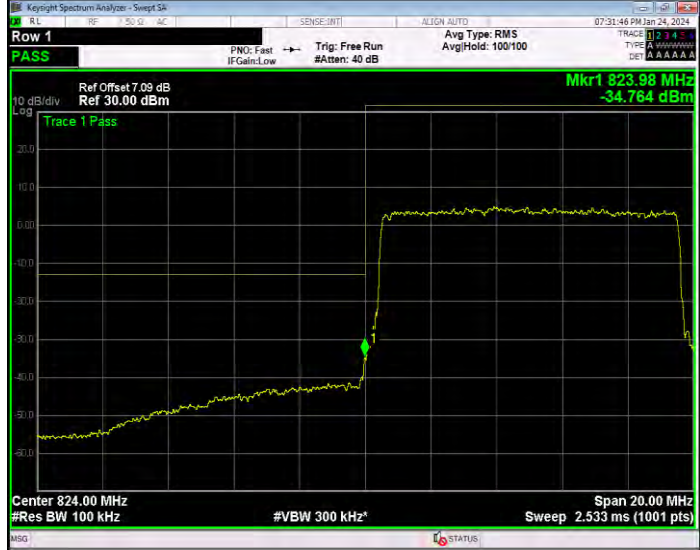

Band5 16QAM BW=5MHz Channel=20625 RB Size=1 Position=#0

**Band5 16QAM BW=5MHz Channel=20625 RB Size=25 Position=#0**

**Band5 QPSK BW=1.4MHz Channel=20407 RB Size=1 Position=#0**

**Band5 QPSK BW=1.4MHz Channel=20407 RB Size=6 Position=#0**

**Band5 QPSK BW=1.4MHz Channel=20643 RB Size=1 Position=#0**

**Band5 QPSK BW=1.4MHz Channel=20643 RB Size=6 Position=#0**

**Band5 QPSK BW=10MHz Channel=20450 RB Size=1 Position=#0**

**Band5 QPSK BW=10MHz Channel=20450 RB Size=50 Position=#0**

**Band5 QPSK BW=10MHz Channel=20600 RB Size=1 Position=#0**

**Band5 QPSK BW=10MHz Channel=20600 RB Size=50 Position=#0**

**Band5 QPSK BW=3MHz Channel=20415 RB Size=1 Position=#0**

**Band5 QPSK BW=3MHz Channel=20415 RB Size=15 Position=#0**