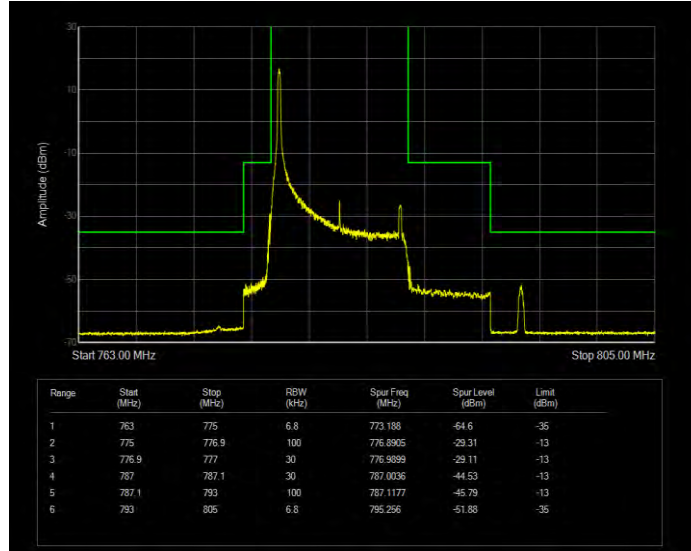

**Band13 16QAM BW=5MHz Channel=23205 RB Size=1 Position=#0**

**Band13 16QAM BW=5MHz Channel=23205 RB Size=25 Position=#0**

**Band13 16QAM BW=5MHz Channel=23255 RB Size=1 Position=#0**

**Band13 16QAM BW=5MHz Channel=23255 RB Size=25 Position=#0**

**Band13 QPSK BW=10MHz Channel=23230 RB Size=1 Position=#0**

**Band13 QPSK BW=10MHz Channel=23230 RB Size=50 Position=#0**

**Band13 QPSK BW=5MHz Channel=23205 RB Size=1 Position=#0**

**Band13 QPSK BW=5MHz Channel=23205 RB Size=25 Position=#0**