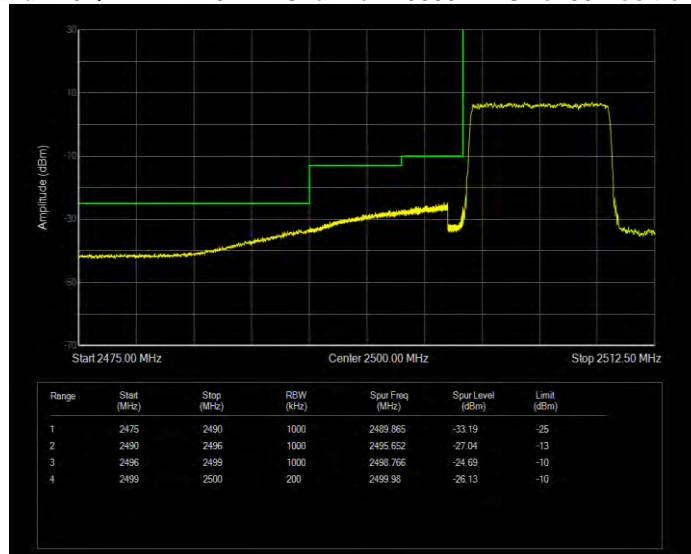

**Band5 QPSK BW=3MHz Channel=20635 RB Size=1 Position=#0**

**Band5 QPSK BW=3MHz Channel=20635 RB Size=15 Position=#0**

**Band5 QPSK BW=5MHz Channel=20425 RB Size=1 Position=#0**

**Band5 QPSK BW=5MHz Channel=20425 RB Size=25 Position=#0**

**Band5 QPSK BW=5MHz Channel=20625 RB Size=1 Position=#0**

**Band5 QPSK BW=5MHz Channel=20625 RB Size=25 Position=#0**

**Band7 16QAM BW=10MHz Channel=20800 RB Size=1 Position=#0**

**Band7 16QAM BW=10MHz Channel=20800 RB Size=50 Position=#0**

**Band7 16QAM BW=10MHz Channel=21400 RB Size=1 Position=#0**

**Band7 16QAM BW=10MHz Channel=21400 RB Size=50 Position=#0**

**Band7 16QAM BW=15MHz Channel=20825 RB Size=1 Position=#0**

**Band7 16QAM BW=15MHz Channel=20825 RB Size=75 Position=#0**