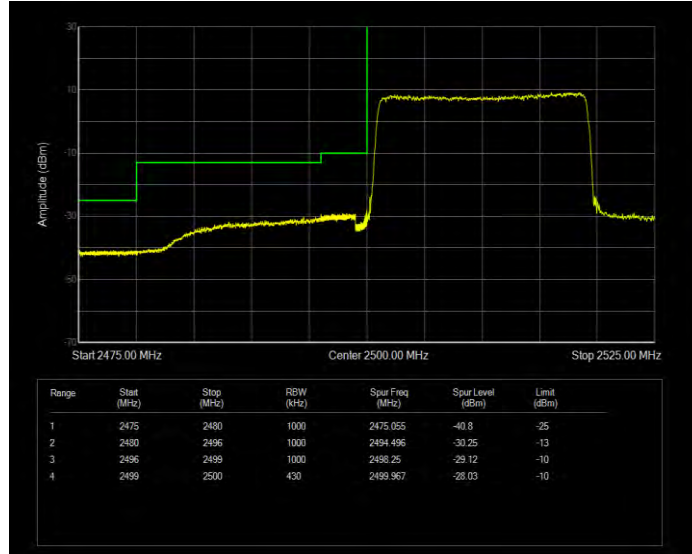

**Band7 QPSK BW=10MHz Channel=21400 RB Size=1 Position=#0**

**Band7 QPSK BW=10MHz Channel=21400 RB Size=50 Position=#0**

**Band7 QPSK BW=15MHz Channel=20825 RB Size=1 Position=#0**

**Band7 QPSK BW=15MHz Channel=20825 RB Size=75 Position=#0**

**Band7 QPSK BW=15MHz Channel=21375 RB Size=1 Position=#0**

**Band7 QPSK BW=15MHz Channel=21375 RB Size=75 Position=#0**

**Band7 QPSK BW=20MHz Channel=20850 RB Size=1 Position=#0**

**Band7 QPSK BW=20MHz Channel=20850 RB Size=100 Position=#0**

**Band7 QPSK BW=20MHz Channel=21350 RB Size=1 Position=#0**

**Band7 QPSK BW=20MHz Channel=21350 RB Size=100 Position=#0**

**Band7 QPSK BW=5MHz Channel=20775 RB Size=1 Position=#0**

**Band7 QPSK BW=5MHz Channel=20775 RB Size=25 Position=#0**