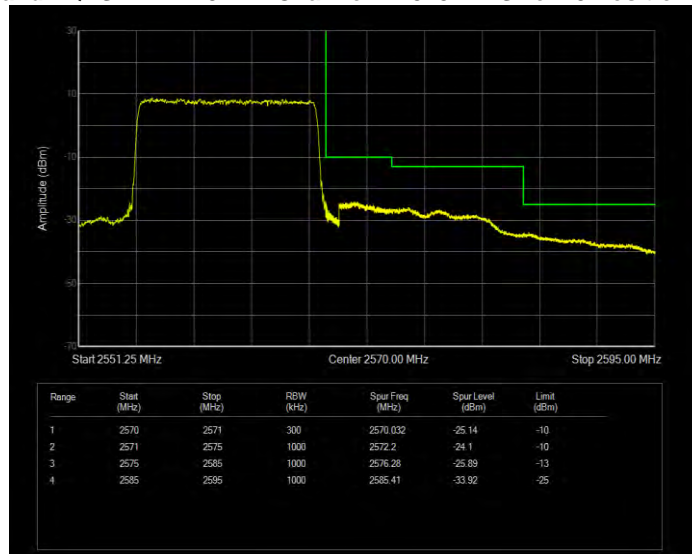

**Band7 16QAM BW=5MHz Channel=21425 RB Size=1 Position=#0**

**Band7 16QAM BW=5MHz Channel=21425 RB Size=25 Position=#0**

**Band7 QPSK BW=10MHz Channel=20800 RB Size=1 Position=#0**

**Band7 QPSK BW=10MHz Channel=20800 RB Size=50 Position=#0**

**Band7 QPSK BW=10MHz Channel=21400 RB Size=1 Position=#0**

**Band7 QPSK BW=10MHz Channel=21400 RB Size=50 Position=#0**

**Band7 QPSK BW=15MHz Channel=20825 RB Size=1 Position=#0**

**Band7 QPSK BW=15MHz Channel=20825 RB Size=75 Position=#0**

**Band7 QPSK BW=15MHz Channel=21375 RB Size=1 Position=#0**

**Band7 QPSK BW=15MHz Channel=21375 RB Size=75 Position=#0**

**Band7 QPSK BW=20MHz Channel=20850 RB Size=1 Position=#0**

**Band7 QPSK BW=20MHz Channel=20850 RB Size=100 Position=#0**