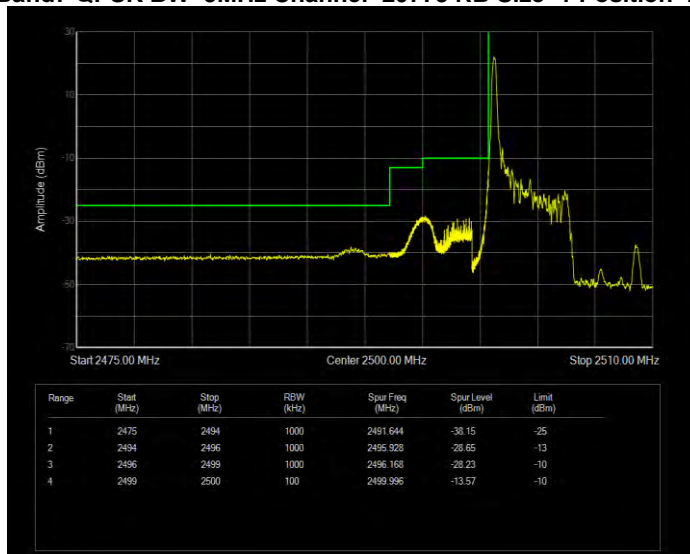

**Band7 QPSK BW=10MHz Channel=21400 RB Size=1 Position=#0**

**Band7 QPSK BW=10MHz Channel=21400 RB Size=50 Position=#0**

**Band7 QPSK BW=15MHz Channel=20825 RB Size=1 Position=#0**

**Band7 QPSK BW=15MHz Channel=20825 RB Size=75 Position=#0**

**Band7 QPSK BW=15MHz Channel=21375 RB Size=1 Position=#0**

**Band7 QPSK BW=15MHz Channel=21375 RB Size=75 Position=#0**

**Band7 QPSK BW=20MHz Channel=20850 RB Size=1 Position=#0**

**Band7 QPSK BW=20MHz Channel=20850 RB Size=100 Position=#0**

**Band7 QPSK BW=20MHz Channel=21350 RB Size=1 Position=#0**

**Band7 QPSK BW=20MHz Channel=21350 RB Size=100 Position=#0**

**Band7 QPSK BW=5MHz Channel=20775 RB Size=1 Position=#0**

**Band7 QPSK BW=5MHz Channel=20775 RB Size=25 Position=#0**