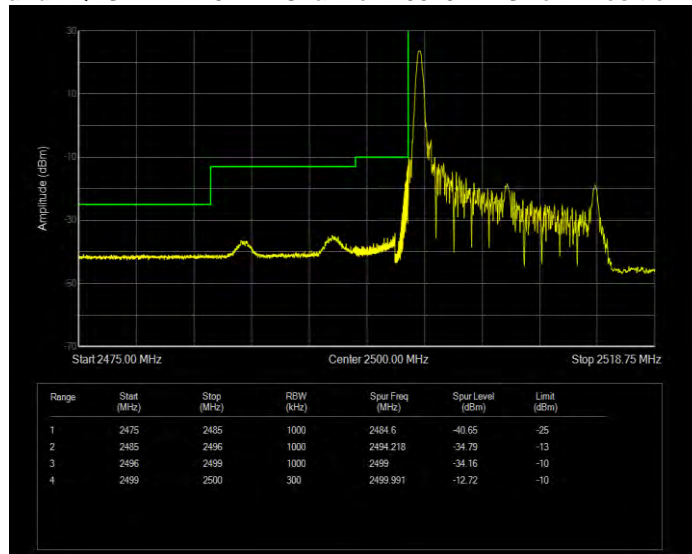

**Band7 16QAM BW=5MHz Channel=21425 RB Size=1 Position=#0**

**Band7 16QAM BW=5MHz Channel=21425 RB Size=25 Position=#0**

**Band7 QPSK BW=10MHz Channel=20800 RB Size=1 Position=#0**

**Band7 QPSK BW=10MHz Channel=20800 RB Size=50 Position=#0**

**Band7 QPSK BW=10MHz Channel=21400 RB Size=1 Position=#0**

**Band7 QPSK BW=10MHz Channel=21400 RB Size=50 Position=#0**

**Band7 QPSK BW=15MHz Channel=20825 RB Size=1 Position=#0**

**Band7 QPSK BW=15MHz Channel=20825 RB Size=75 Position=#0**