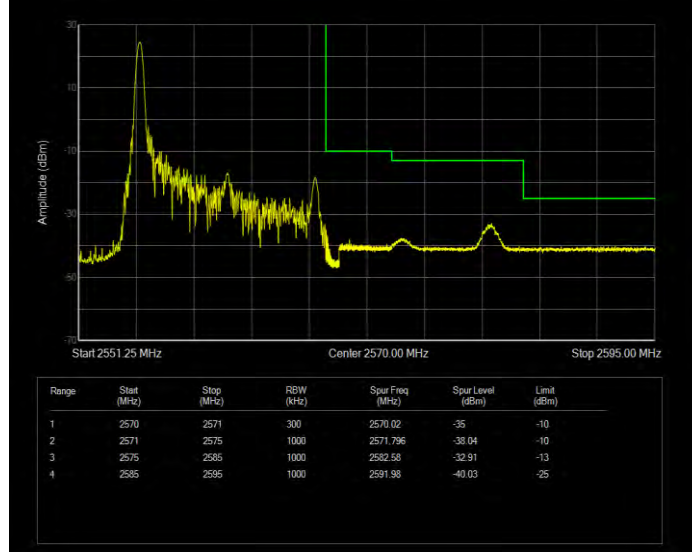

Band7 QPSK BW=15MHz Channel=21375 RB Size=1 Position=#0