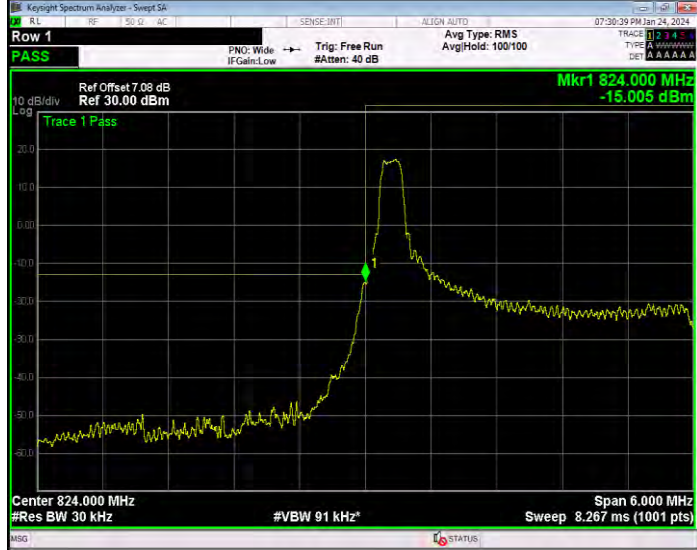

Band5 QPSK BW=3MHz Channel=20415 RB Size=1 Position=#0