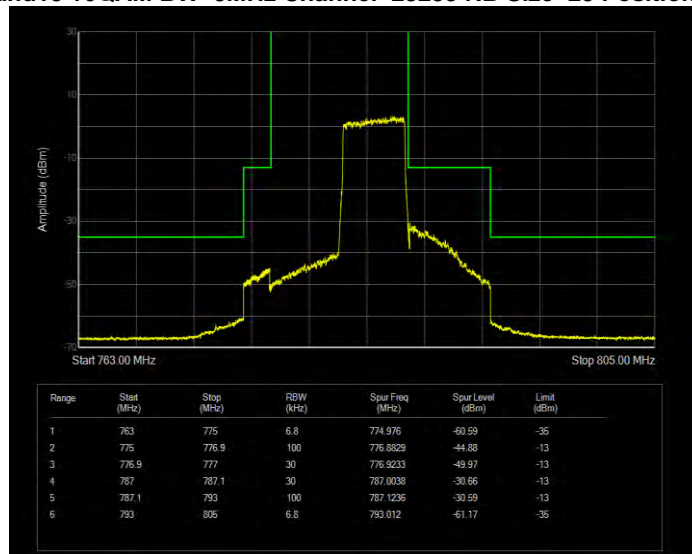

**Band12 QPSK BW=5MHz Channel=23155 RB Size=1 Position=#0**

**Band12 QPSK BW=5MHz Channel=23155 RB Size=25 Position=#0**

**Band13 16QAM BW=10MHz Channel=23230 RB Size=1 Position=#0**

**Band13 16QAM BW=10MHz Channel=23230 RB Size=50 Position=#0**

**Band13 16QAM BW=5MHz Channel=23205 RB Size=1 Position=#0**

**Band13 16QAM BW=5MHz Channel=23205 RB Size=25 Position=#0**

**Band13 16QAM BW=5MHz Channel=23255 RB Size=1 Position=#0**

**Band13 16QAM BW=5MHz Channel=23255 RB Size=25 Position=#0**

**Band13 QPSK BW=10MHz Channel=23230 RB Size=1 Position=#0**

**Band13 QPSK BW=10MHz Channel=23230 RB Size=50 Position=#0**

**Band13 QPSK BW=5MHz Channel=23205 RB Size=1 Position=#0**

**Band13 QPSK BW=5MHz Channel=23205 RB Size=25 Position=#0**