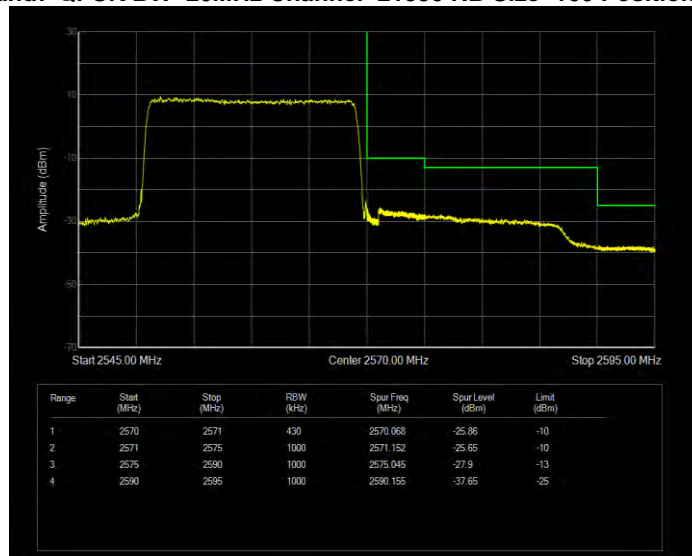

**Band7 QPSK BW=10MHz Channel=21400 RB Size=1 Position=#0**

**Band7 QPSK BW=10MHz Channel=21400 RB Size=50 Position=#0**

**Band7 QPSK BW=15MHz Channel=20825 RB Size=1 Position=#0**

**Band7 QPSK BW=15MHz Channel=20825 RB Size=75 Position=#0**

**Band7 QPSK BW=15MHz Channel=21375 RB Size=1 Position=#0**

**Band7 QPSK BW=15MHz Channel=21375 RB Size=75 Position=#0**

**Band7 QPSK BW=20MHz Channel=20850 RB Size=1 Position=#0**

**Band7 QPSK BW=20MHz Channel=20850 RB Size=100 Position=#0**

**Band7 QPSK BW=20MHz Channel=21350 RB Size=1 Position=#0**

**Band7 QPSK BW=20MHz Channel=21350 RB Size=100 Position=#0**

**Band7 QPSK BW=5MHz Channel=20775 RB Size=1 Position=#0**

**Band7 QPSK BW=5MHz Channel=20775 RB Size=25 Position=#0**