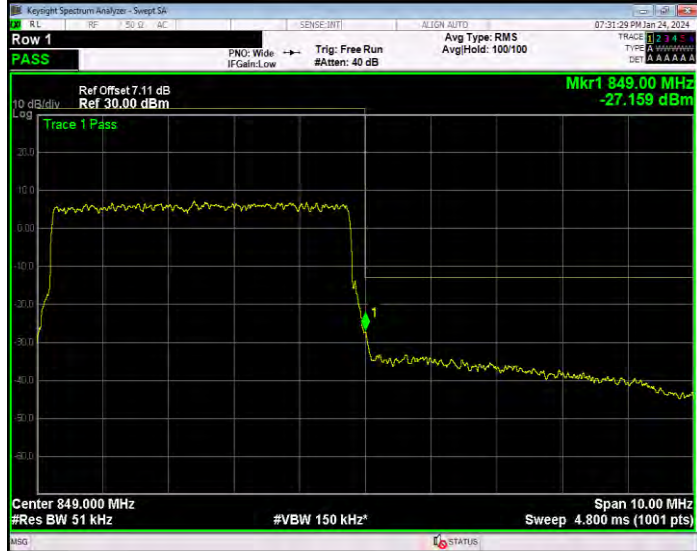

**Band5 QPSK BW=10MHz Channel=20600 RB Size=1 Position=#0**

**Band5 QPSK BW=10MHz Channel=20600 RB Size=50 Position=#0**

**Band5 QPSK BW=3MHz Channel=20415 RB Size=1 Position=#0**

**Band5 QPSK BW=3MHz Channel=20415 RB Size=15 Position=#0**

**Band5 QPSK BW=3MHz Channel=20635 RB Size=1 Position=#0**

**Band5 QPSK BW=3MHz Channel=20635 RB Size=15 Position=#0**

**Band5 QPSK BW=5MHz Channel=20425 RB Size=1 Position=#0**

**Band5 QPSK BW=5MHz Channel=20425 RB Size=25 Position=#0**

**Band5 QPSK BW=5MHz Channel=20625 RB Size=1 Position=#0**

**Band5 QPSK BW=5MHz Channel=20625 RB Size=25 Position=#0**

**Band7 16QAM BW=10MHz Channel=20800 RB Size=1 Position=#0**

**Band7 16QAM BW=10MHz Channel=20800 RB Size=50 Position=#0**