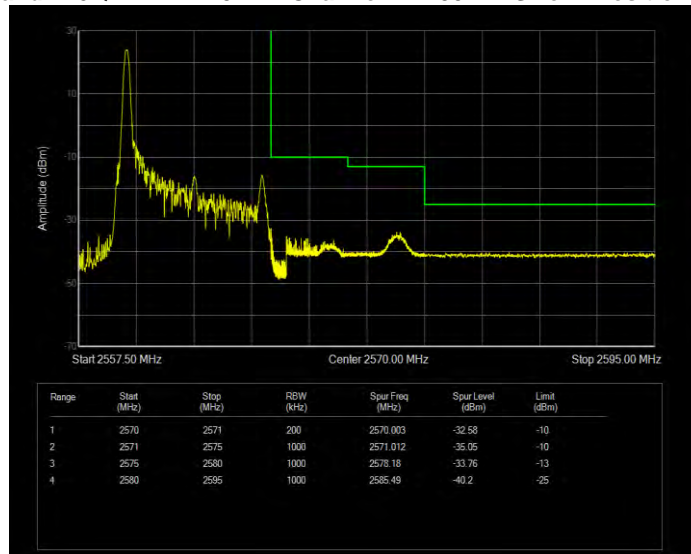

**Band5 QPSK BW=3MHz Channel=20635 RB Size=1 Position=#0**

**Band5 QPSK BW=3MHz Channel=20635 RB Size=15 Position=#0**

**Band5 QPSK BW=5MHz Channel=20425 RB Size=1 Position=#0**

**Band5 QPSK BW=5MHz Channel=20425 RB Size=25 Position=#0**

**Band5 QPSK BW=5MHz Channel=20625 RB Size=1 Position=#0**

**Band5 QPSK BW=5MHz Channel=20625 RB Size=25 Position=#0**

**Band7 16QAM BW=10MHz Channel=20800 RB Size=1 Position=#0**

**Band7 16QAM BW=10MHz Channel=20800 RB Size=50 Position=#0**

**Band7 16QAM BW=10MHz Channel=21400 RB Size=1 Position=#0**

**Band7 16QAM BW=10MHz Channel=21400 RB Size=50 Position=#0**

**Band7 16QAM BW=15MHz Channel=20825 RB Size=1 Position=#0**

**Band7 16QAM BW=15MHz Channel=20825 RB Size=75 Position=#0**