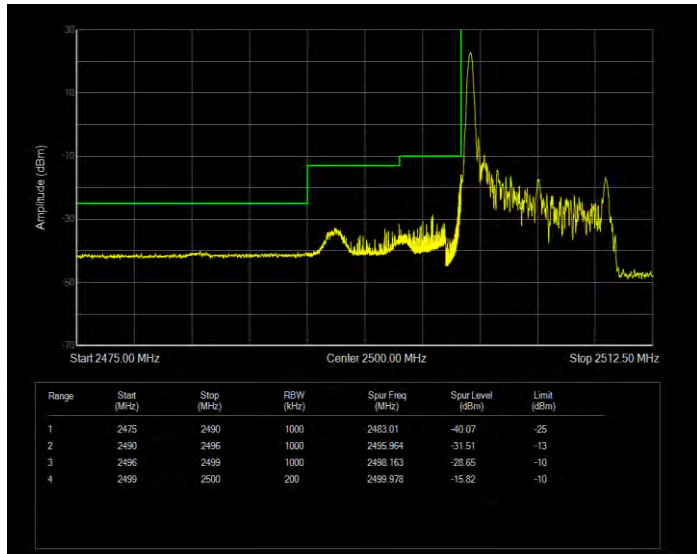

**Band5 QPSK BW=10MHz Channel=20600 RB Size=1 Position=#0**

**Band5 QPSK BW=10MHz Channel=20600 RB Size=50 Position=#0**

**Band5 QPSK BW=3MHz Channel=20415 RB Size=1 Position=#0**

**Band5 QPSK BW=3MHz Channel=20415 RB Size=15 Position=#0**

**Band5 QPSK BW=3MHz Channel=20635 RB Size=1 Position=#0**

**Band5 QPSK BW=3MHz Channel=20635 RB Size=15 Position=#0**

**Band5 QPSK BW=5MHz Channel=20425 RB Size=1 Position=#0**

**Band5 QPSK BW=5MHz Channel=20425 RB Size=25 Position=#0**

**Band5 QPSK BW=5MHz Channel=20625 RB Size=1 Position=#0**

**Band5 QPSK BW=5MHz Channel=20625 RB Size=25 Position=#0**

**Band7 16QAM BW=10MHz Channel=20800 RB Size=1 Position=#0**

**Band7 16QAM BW=10MHz Channel=20800 RB Size=50 Position=#0**