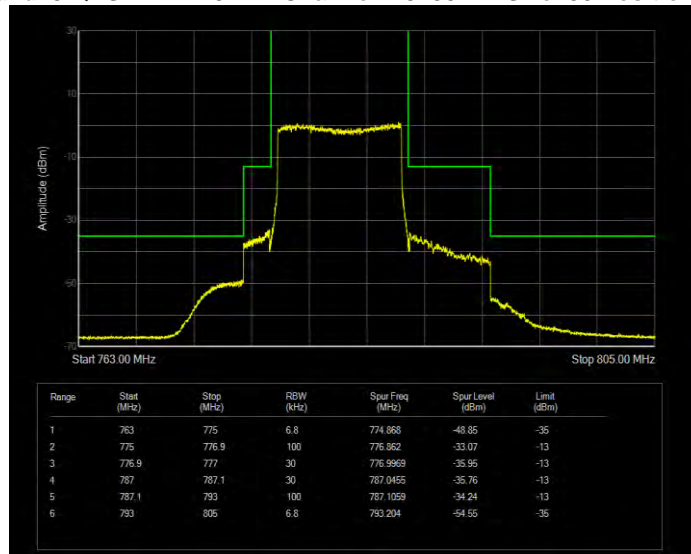

**Band13 16QAM BW=5MHz Channel=23205 RB Size=1 Position=#0**

**Band13 16QAM BW=5MHz Channel=23205 RB Size=25 Position=#0**

**Band13 16QAM BW=5MHz Channel=23255 RB Size=1 Position=#0**

**Band13 16QAM BW=5MHz Channel=23255 RB Size=25 Position=#0**

**Band13 QPSK BW=10MHz Channel=23230 RB Size=1 Position=#0**

**Band13 QPSK BW=10MHz Channel=23230 RB Size=50 Position=#0**

**Band13 QPSK BW=5MHz Channel=23205 RB Size=1 Position=#0**

**Band13 QPSK BW=5MHz Channel=23205 RB Size=25 Position=#0**