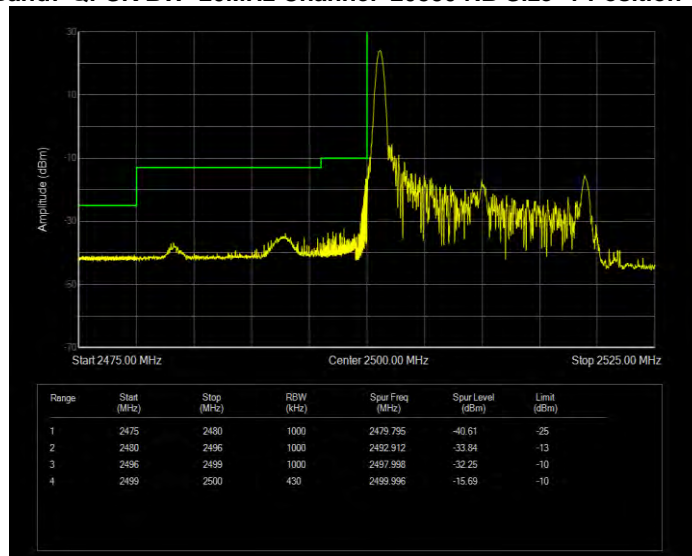

**Band7 QPSK BW=10MHz Channel=21400 RB Size=1 Position=#0**

**Band7 QPSK BW=10MHz Channel=21400 RB Size=50 Position=#0**

**Band7 QPSK BW=15MHz Channel=20825 RB Size=1 Position=#0**

**Band7 QPSK BW=15MHz Channel=20825 RB Size=75 Position=#0**

**Band7 QPSK BW=15MHz Channel=21375 RB Size=1 Position=#0**

**Band7 QPSK BW=15MHz Channel=21375 RB Size=75 Position=#0**

**Band7 QPSK BW=20MHz Channel=20850 RB Size=1 Position=#0**

**Band7 QPSK BW=20MHz Channel=20850 RB Size=100 Position=#0**