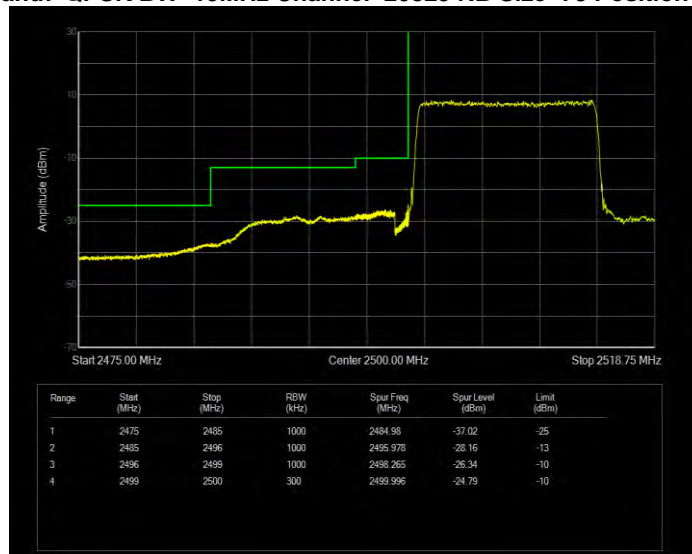

**Band7 16QAM BW=5MHz Channel=21425 RB Size=1 Position=#0**

**Band7 16QAM BW=5MHz Channel=21425 RB Size=25 Position=#0**

**Band7 QPSK BW=10MHz Channel=20800 RB Size=1 Position=#0**

**Band7 QPSK BW=10MHz Channel=20800 RB Size=50 Position=#0**

**Band7 QPSK BW=10MHz Channel=21400 RB Size=1 Position=#0**

**Band7 QPSK BW=10MHz Channel=21400 RB Size=50 Position=#0**

**Band7 QPSK BW=15MHz Channel=20825 RB Size=1 Position=#0**

**Band7 QPSK BW=15MHz Channel=20825 RB Size=75 Position=#0**

**Band7 QPSK BW=15MHz Channel=21375 RB Size=1 Position=#0**

**Band7 QPSK BW=15MHz Channel=21375 RB Size=75 Position=#0**

**Band7 QPSK BW=20MHz Channel=20850 RB Size=1 Position=#0**

**Band7 QPSK BW=20MHz Channel=20850 RB Size=100 Position=#0**