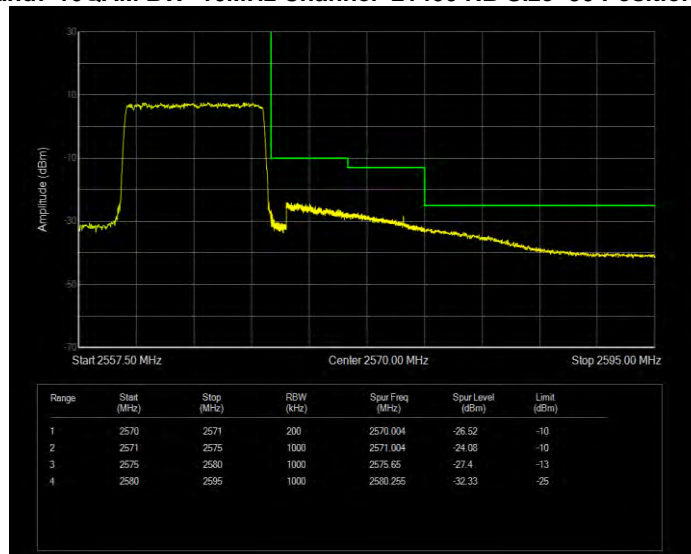

**Band5 QPSK BW=3MHz Channel=20635 RB Size=1 Position=#0**

**Band5 QPSK BW=3MHz Channel=20635 RB Size=15 Position=#0**

**Band5 QPSK BW=5MHz Channel=20425 RB Size=1 Position=#0**

**Band5 QPSK BW=5MHz Channel=20425 RB Size=25 Position=#0**

**Band5 QPSK BW=5MHz Channel=20625 RB Size=1 Position=#0**

**Band5 QPSK BW=5MHz Channel=20625 RB Size=25 Position=#0**

**Band7 16QAM BW=10MHz Channel=20800 RB Size=1 Position=#0**

**Band7 16QAM BW=10MHz Channel=20800 RB Size=50 Position=#0**

**Band7 16QAM BW=10MHz Channel=21400 RB Size=1 Position=#0**

**Band7 16QAM BW=10MHz Channel=21400 RB Size=50 Position=#0**

**Band7 16QAM BW=15MHz Channel=20825 RB Size=1 Position=#0**

**Band7 16QAM BW=15MHz Channel=20825 RB Size=75 Position=#0**